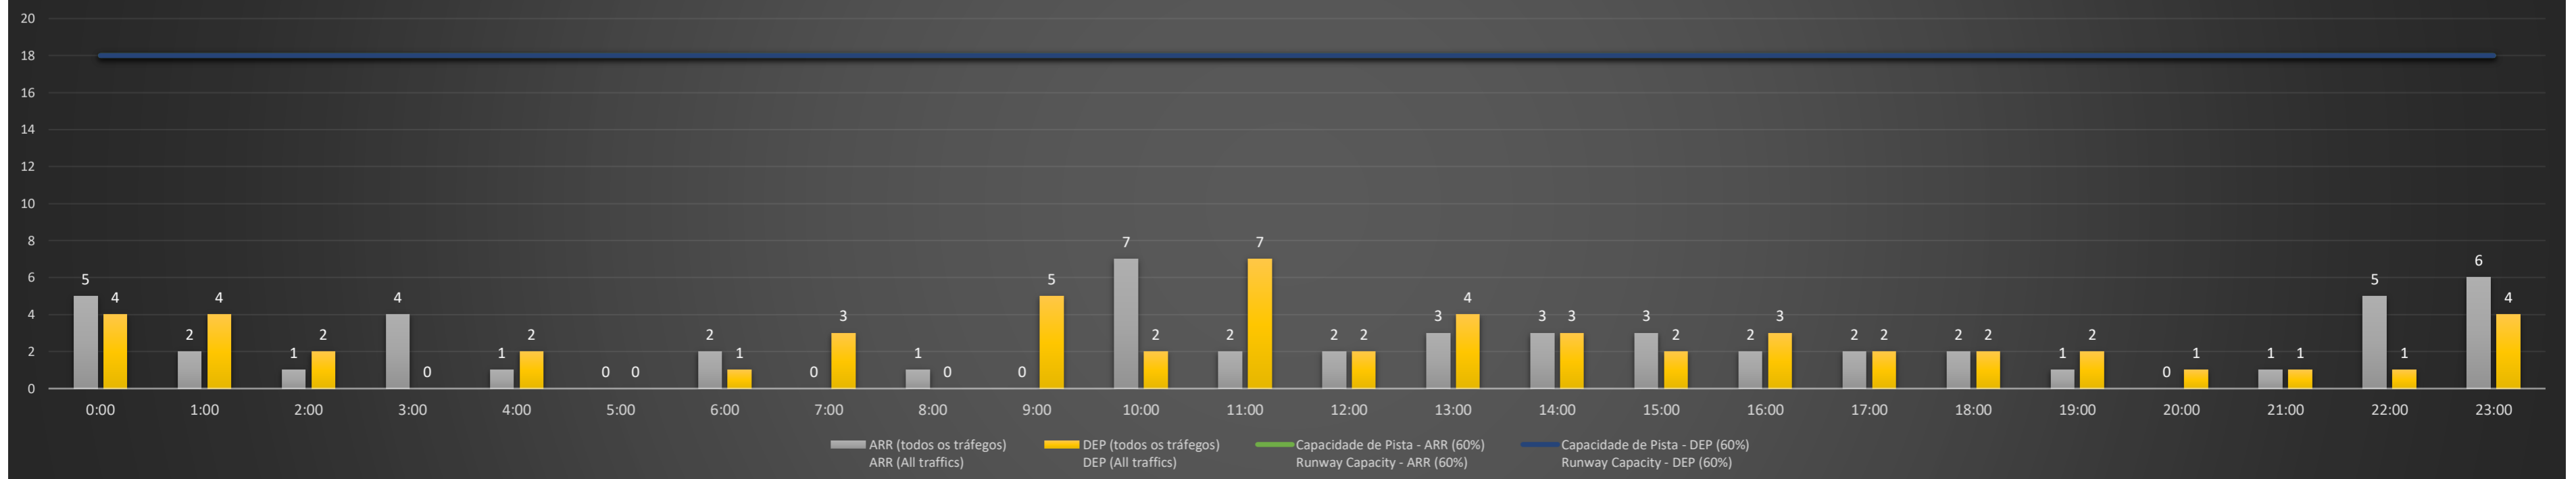

NR - Horário Não Recomendado para Inspeção em Voo
 Not Recommended Flight Inspection Schedule

D - Horário Recomendado para Inspeção em Voo (decolagem somente)
 Recommended Flight Inspection Schedule (departure only)

Previsão de Demanda Diária - Intervalo de 60min (R60) - Todos os Tipos de Tráfego - UTC
 Daily Demand Preview - 60min Interval (R60) - All Sorts of Traffic - UTC

SBGL/GIG - 06/07/2021

Previsão de Demanda Diária - Intervalo de 60min (R60) - Todos os Tipos de Tráfego - UTC
 Daily Demand Preview - 60min Interval (R60) - All Sorts of Traffic - UTC

SBGL/GIG - 07/07/2021

Previsão de Demanda Diária - Intervalo de 60min (R60) - Todos os Tipos de Tráfego - UTC
 Daily Demand Preview - 60min Interval (R60) - All Sorts of Traffic - UTC

SBGL/GIG - 08/07/2021

Previsão de Demanda Diária - Intervalo de 60min (R60) - Todos os Tipos de Tráfego - UTC
 Daily Demand Preview - 60min Interval (R60) - All Sorts of Traffic - UTC

SBGL/GIG - 09/07/2021

Previsão de Demanda Diária - Intervalo de 60min (R60) - Todos os Tipos de Tráfego - UTC
 Daily Demand Preview - 60min Interval (R60) - All Sorts of Traffic - UTC