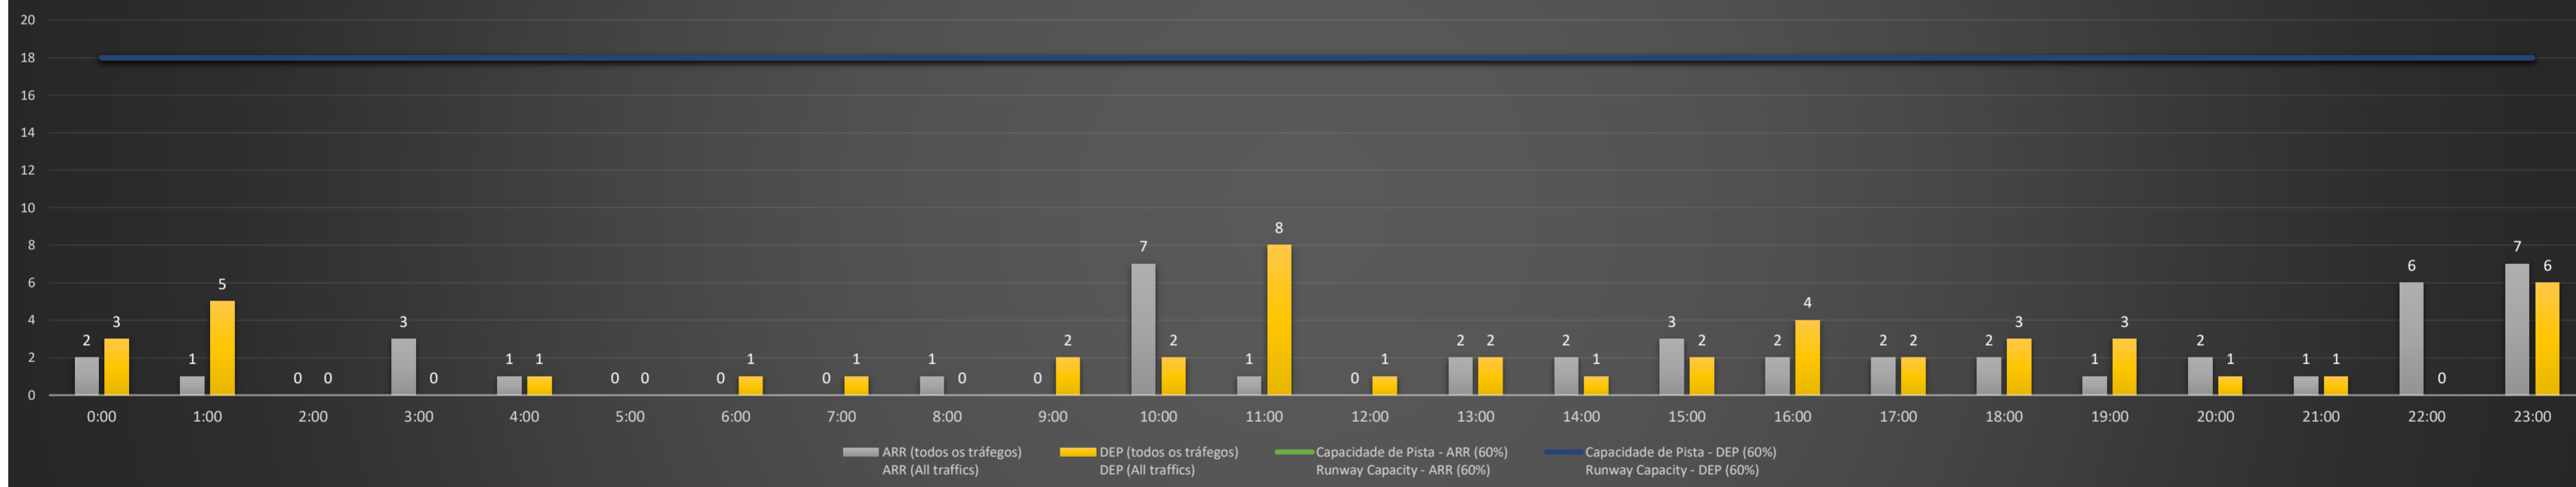

A/D - Horário Recomendado para Inspeção em Voo (aproximação e decolagem)
Recommended Flight Inspection Schedule (approach and departure)

A - Horário Recomendado para Inspeção em Voo (aproximação somente)
Recommended Flight Inspection Schedule (approach only)

NR - Horário Não Recomendado para Inspeção em Voo
Not Recommended Flight Inspection Schedule

D - Horário Recomendado para Inspeção em Voo (decolagem somente)
Recommended Flight Inspection Schedule (departure only)

SBGL/GIG - 04/07/2021

Previsão de Demanda Diária - Intervalo de 60min (R60) - Todos os Tipos de Tráfego - UTC
Daily Demand Preview - 60min Interval (R60) - All Sorts of Traffic - UTC