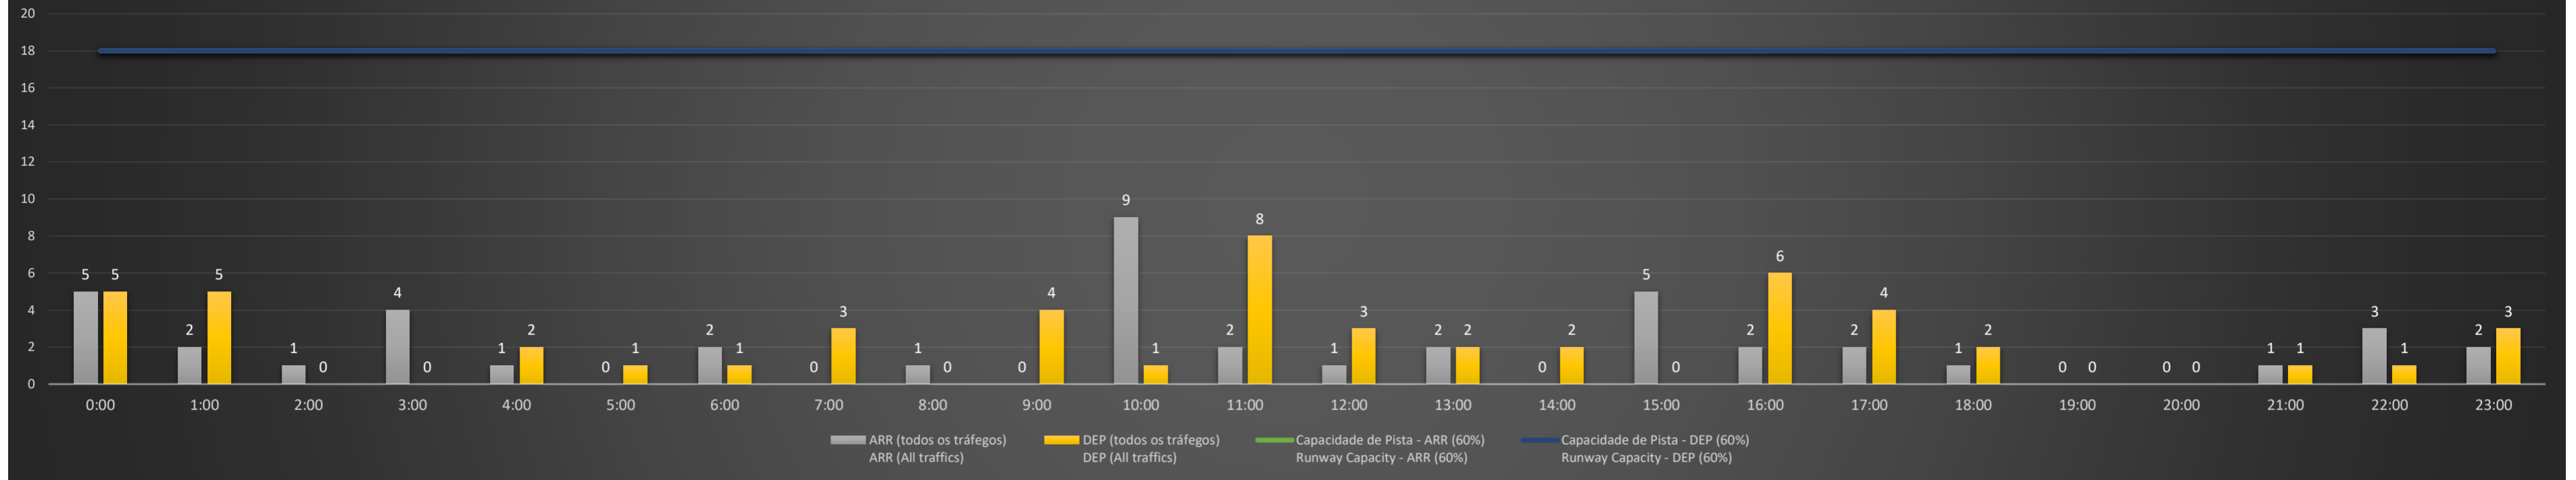

NR - Horário Não Recomendado para Inspeção em Voo
 Not Recommended Flight Inspection Schedule

D - Horário Recomendado para Inspeção em Voo (decolagem somente)
 Recommended Flight Inspection Schedule (departure only)

SBGL/GIG - 04/07/2021

Previsão de Demanda Diária - Intervalo de 60min (R60) - Todos os Tipos de Tráfego - UTC
 Daily Demand Preview - 60min Interval (R60) - All Sorts of Traffic - UTC

SBGL/GIG - 05/07/2021

Previsão de Demanda Diária - Intervalo de 60min (R60) - Todos os Tipos de Tráfego - UTC
 Daily Demand Preview - 60min Interval (R60) - All Sorts of Traffic - UTC

SBGL/GIG - 06/07/2021

Previsão de Demanda Diária - Intervalo de 60min (R60) - Todos os Tipos de Tráfego - UTC
 Daily Demand Preview - 60min Interval (R60) - All Sorts of Traffic - UTC

SBGL/GIG - 07/07/2021

Previsão de Demanda Diária - Intervalo de 60min (R60) - Todos os Tipos de Tráfego - UTC
 Daily Demand Preview - 60min Interval (R60) - All Sorts of Traffic - UTC

SBGL/GIG - 08/07/2021