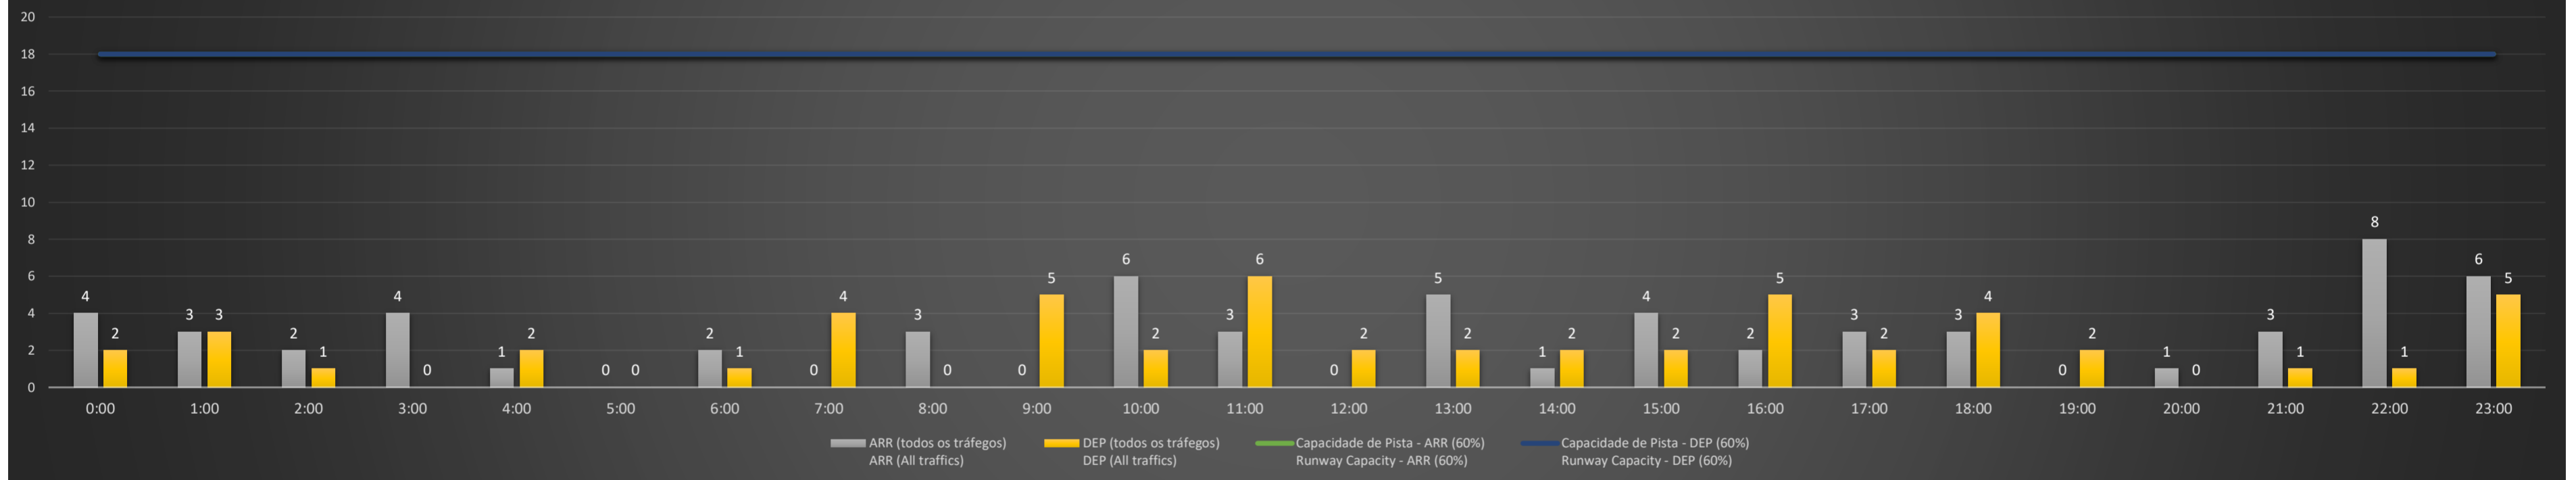

NR - Horário Não Recomendado para Inspeção em Voo
 Not Recommended Flight Inspection Schedule

D - Horário Recomendado para Inspeção em Voo (decolagem somente)
 Recommended Flight Inspection Schedule (departure only)

Previsão de Demanda Diária - Intervalo de 60min (R60) - Todos os Tipos de Tráfego - UTC
 Daily Demand Preview - 60min Interval (R60) - All Sorts of Traffic - UTC

SBGL/GIG - 06/07/2021

Previsão de Demanda Diária - Intervalo de 60min (R60) - Todos os Tipos de Tráfego - UTC
 Daily Demand Preview - 60min Interval (R60) - All Sorts of Traffic - UTC

SBGL/GIG - 07/07/2021

Previsão de Demanda Diária - Intervalo de 60min (R60) - Todos os Tipos de Tráfego - UTC
 Daily Demand Preview - 60min Interval (R60) - All Sorts of Traffic - UTC

SBGL/GIG - 08/07/2021

Previsão de Demanda Diária - Intervalo de 60min (R60) - Todos os Tipos de Tráfego - UTC
 Daily Demand Preview - 60min Interval (R60) - All Sorts of Traffic - UTC

SBGL/GIG - 09/07/2021

Previsão de Demanda Diária - Intervalo de 60min (R60) - Todos os Tipos de Tráfego - UTC
 Daily Demand Preview - 60min Interval (R60) - All Sorts of Traffic - UTC