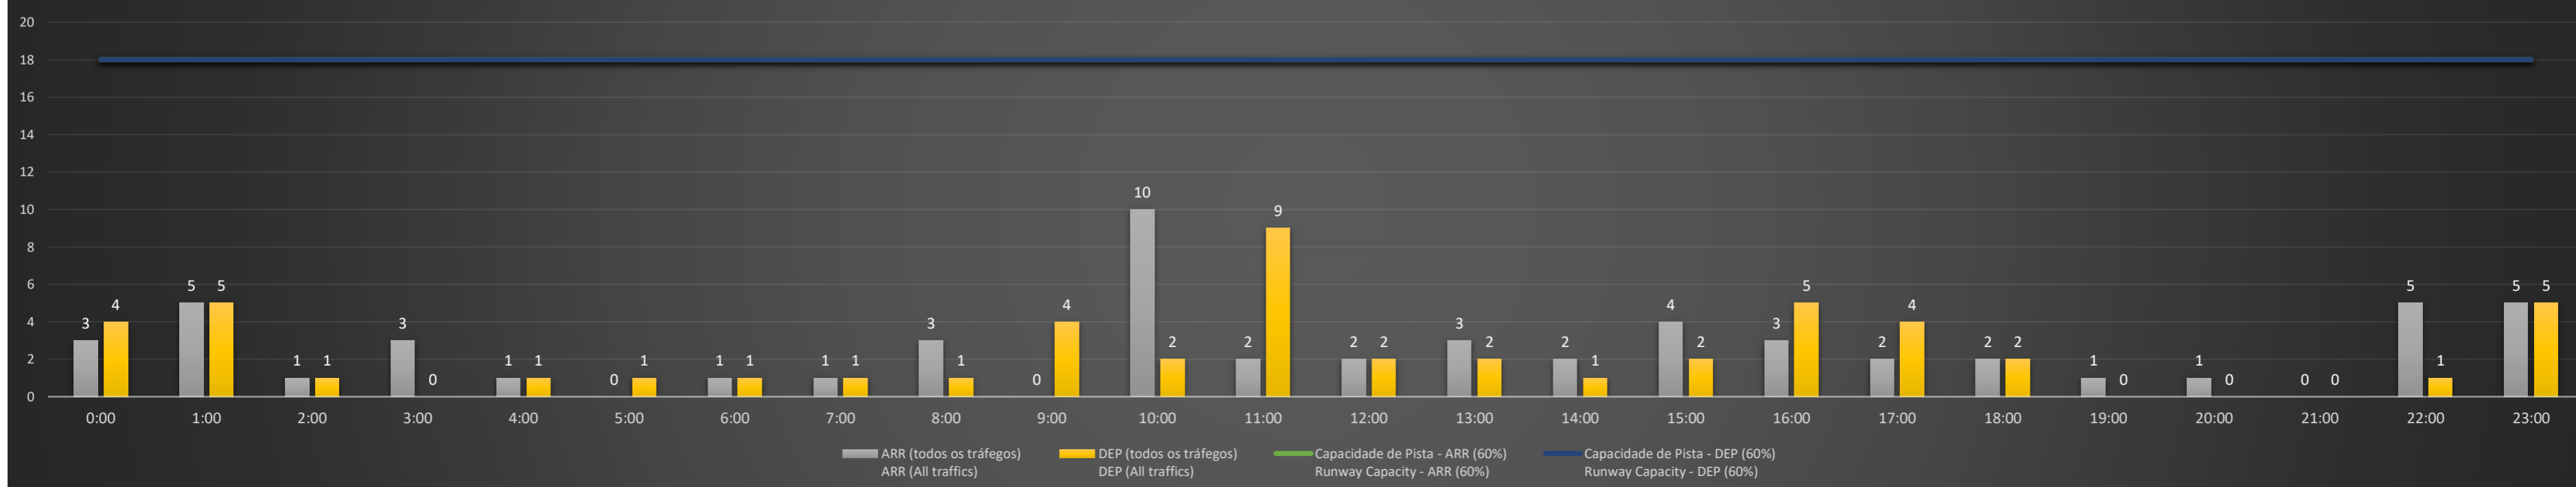

A/D - Horário Recomendado para Inspeção em Voo (aproximação e decolagem)
 Recommended Flight Inspection Schedule (approach and departure)

A - Horário Recomendado para Inspeção em Voo (aproximação somente)
 Recommended Flight Inspection Schedule (approach only)

NR - Horário Não Recomendado para Inspeção em Voo
 Not Recommended Flight Inspection Schedule

D - Horário Recomendado para Inspeção em Voo (decolagem somente)
 Recommended Flight Inspection Schedule (departure only)

SBGL/GIG - 04/07/2021

Previsão de Demanda Diária - Intervalo de 60min (R60) - Todos os Tipos de Tráfego - UTC
 Daily Demand Preview - 60min Interval (R60) - All Sorts of Traffic - UTC

SBGL/GIG - 05/07/2021

Previsão de Demanda Diária - Intervalo de 60min (R60) - Todos os Tipos de Tráfego - UTC
 Daily Demand Preview - 60min Interval (R60) - All Sorts of Traffic - UTC

SBGL/GIG - 06/07/2021

Previsão de Demanda Diária - Intervalo de 60min (R60) - Todos os Tipos de Tráfego - UTC
 Daily Demand Preview - 60min Interval (R60) - All Sorts of Traffic - UTC