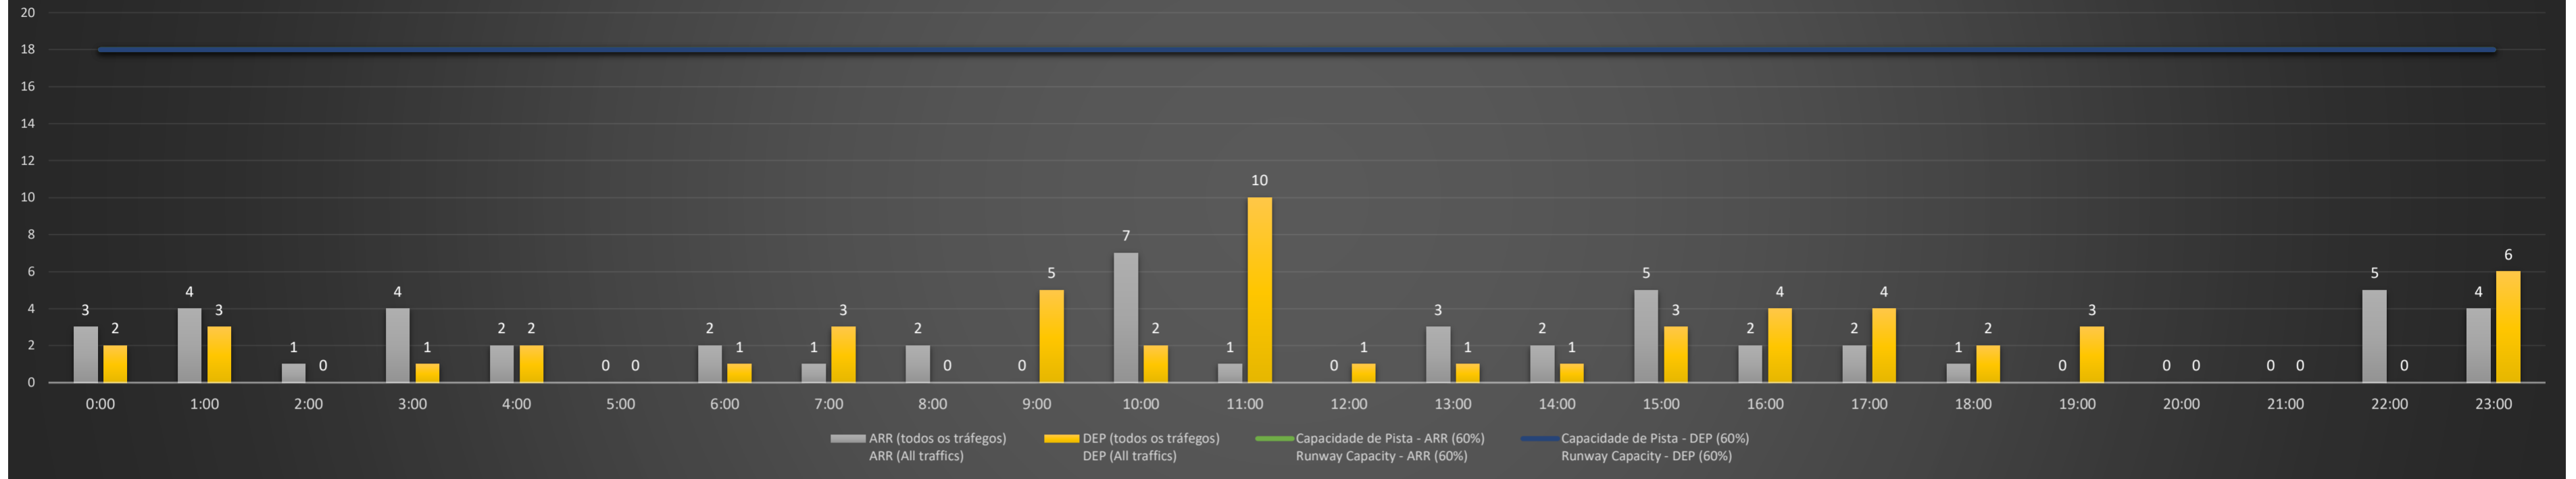

Previsão de Demanda Diária - Intervalo de 60min (R60) - Todos os Tipos de Tráfego - UTC
 Daily Demand Preview - 60min Interval (R60) - All Sorts of Traffic - UTC

SBGL/GIG - 06/07/2021

Previsão de Demanda Diária - Intervalo de 60min (R60) - Todos os Tipos de Tráfego - UTC
 Daily Demand Preview - 60min Interval (R60) - All Sorts of Traffic - UTC

SBGL/GIG - 07/07/2021

Previsão de Demanda Diária - Intervalo de 60min (R60) - Todos os Tipos de Tráfego - UTC
 Daily Demand Preview - 60min Interval (R60) - All Sorts of Traffic - UTC

SBGL/GIG - 08/07/2021

Previsão de Demanda Diária - Intervalo de 60min (R60) - Todos os Tipos de Tráfego - UTC
 Daily Demand Preview - 60min Interval (R60) - All Sorts of Traffic - UTC

SBGL/GIG - 09/07/2021

Previsão de Demanda Diária - Intervalo de 60min (R60) - Todos os Tipos de Tráfego - UTC
 Daily Demand Preview - 60min Interval (R60) - All Sorts of Traffic - UTC

SBGL/GIG - 10/07/2021

Previsão de Demanda Diária - Intervalo de 60min (R60) - Todos os Tipos de Tráfego - UTC
 Daily Demand Preview - 60min Interval (R60) - All Sorts of Traffic - UTC