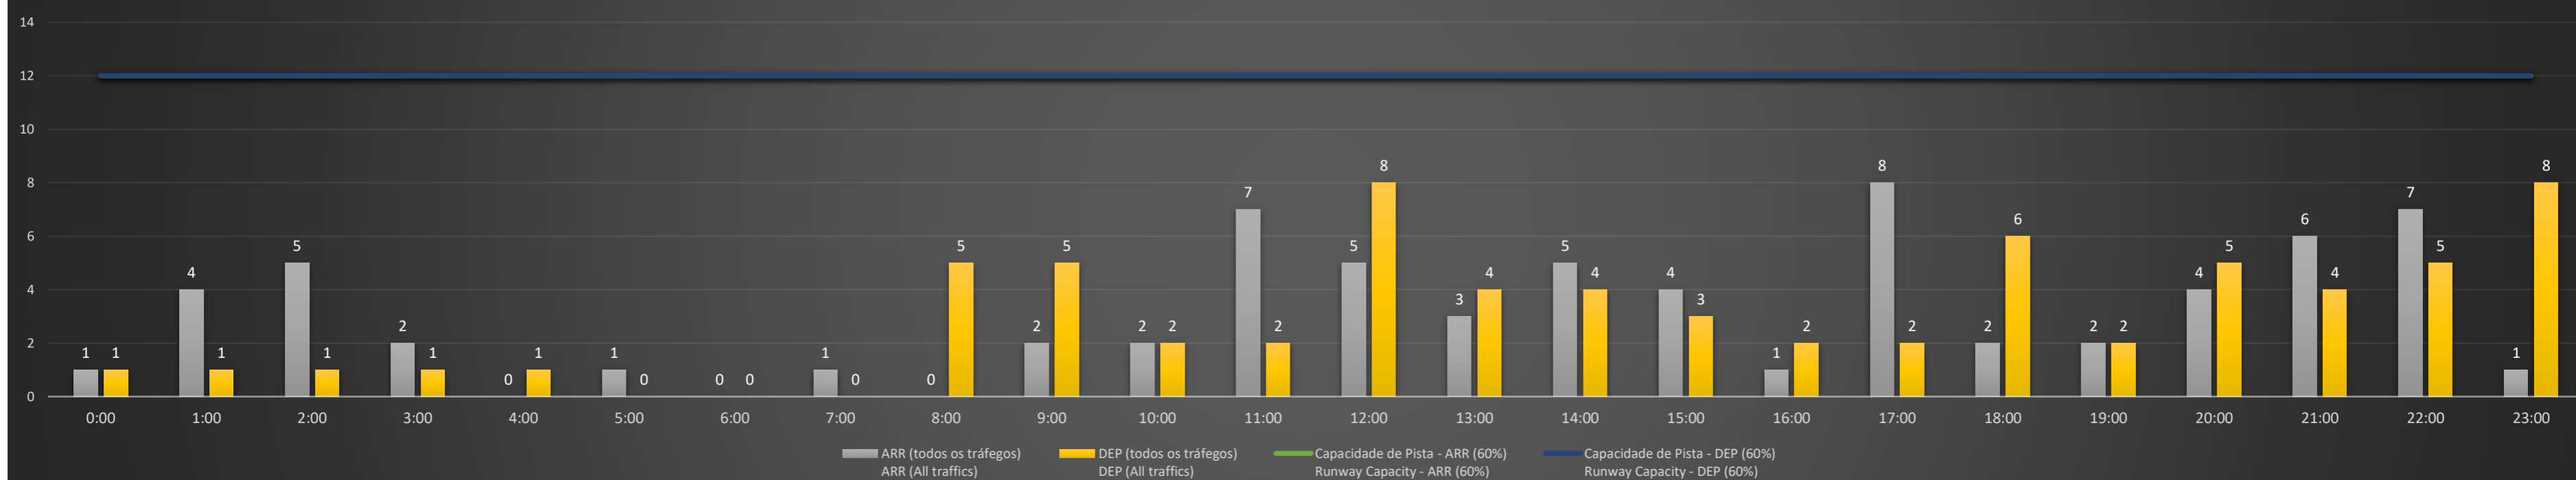

**A/D** - Horário Recomendado para Inspeção em Voo (aproximação e decolagem)  
 Recommended Flight Inspection Schedule (approach and departure)

**A** - Horário Recomendado para Inspeção em Voo (aproximação somente)  
 Recommended Flight Inspection Schedule (approach only)

**NR** - Horário Não Recomendado para Inspeção em Voo  
 Not Recommended Flight Inspection Schedule

**D** - Horário Recomendado para Inspeção em Voo (decolagem somente)  
 Recommended Flight Inspection Schedule (departure only)

SBPA/POA - 04/07/2021

Previsão de Demanda Diária - Intervalo de 60min (R60) - Todos os Tipos de Tráfego - UTC  
 Daily Demand Preview - 60min Interval (R60) - All Sorts of Traffic - UTC

SBPA/POA - 05/07/2021

Previsão de Demanda Diária - Intervalo de 60min (R60) - Todos os Tipos de Tráfego - UTC  
 Daily Demand Preview - 60min Interval (R60) - All Sorts of Traffic - UTC