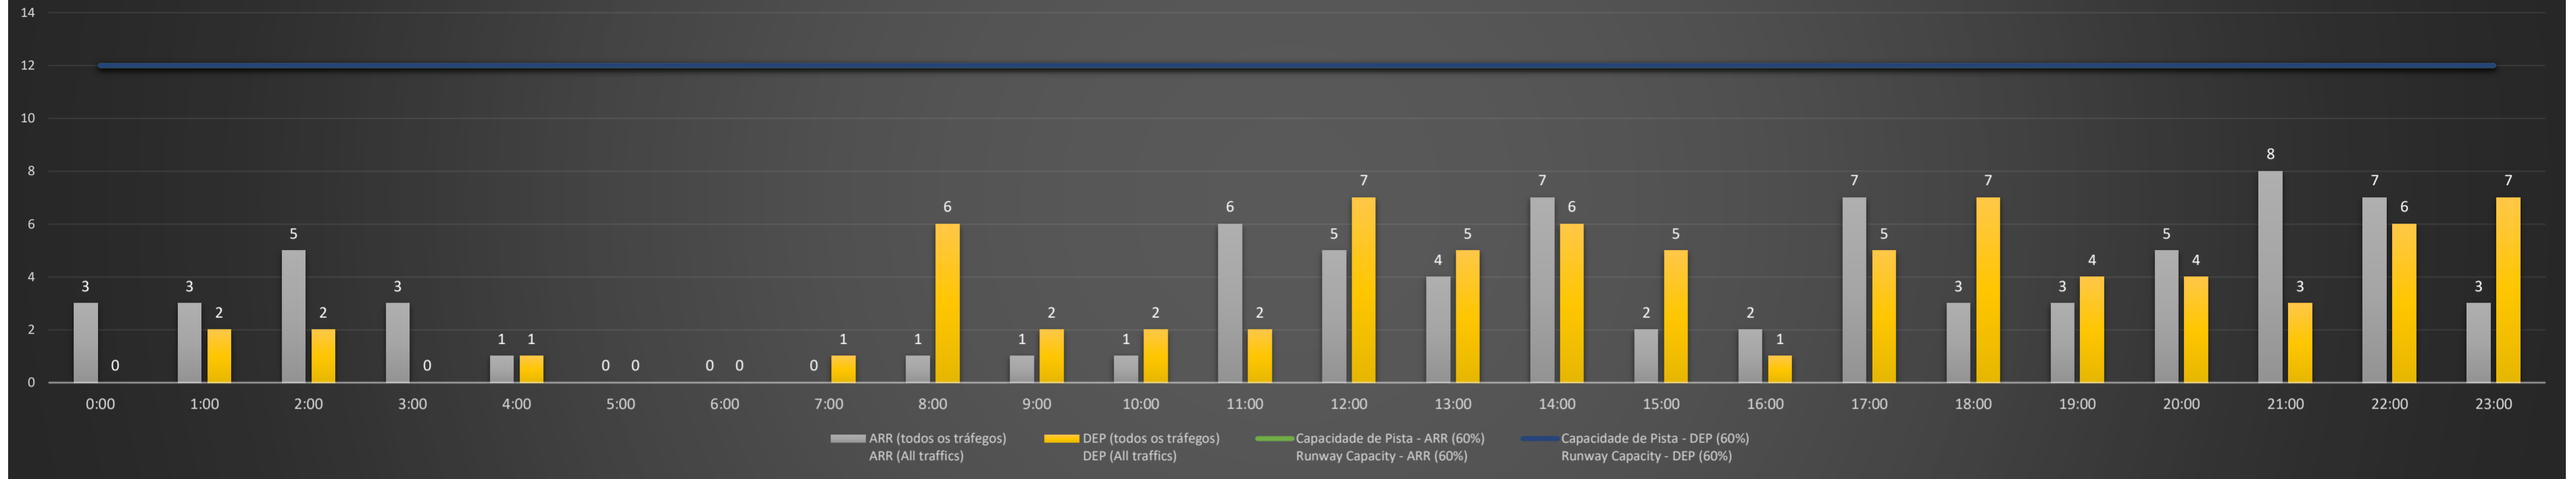

**A/D** - Horário Recomendado para Inspeção em Voo (aproximação e decolagem)  
 Recommended Flight Inspection Schedule (approach and departure)

**A** - Horário Recomendado para Inspeção em Voo (aproximação somente)  
 Recommended Flight Inspection Schedule (approach only)

### SBPA/POA - 09/07/2021

Previsão de Demanda Diária - Intervalo de 60min (R60) - Todos os Tipos de Tráfego - UTC  
 Daily Demand Preview - 60min Interval (R60) - All Sorts of Traffic - UTC

### SBPA/POA - 10/07/2021

Previsão de Demanda Diária - Intervalo de 60min (R60) - Todos os Tipos de Tráfego - UTC  
 Daily Demand Preview - 60min Interval (R60) - All Sorts of Traffic - UTC