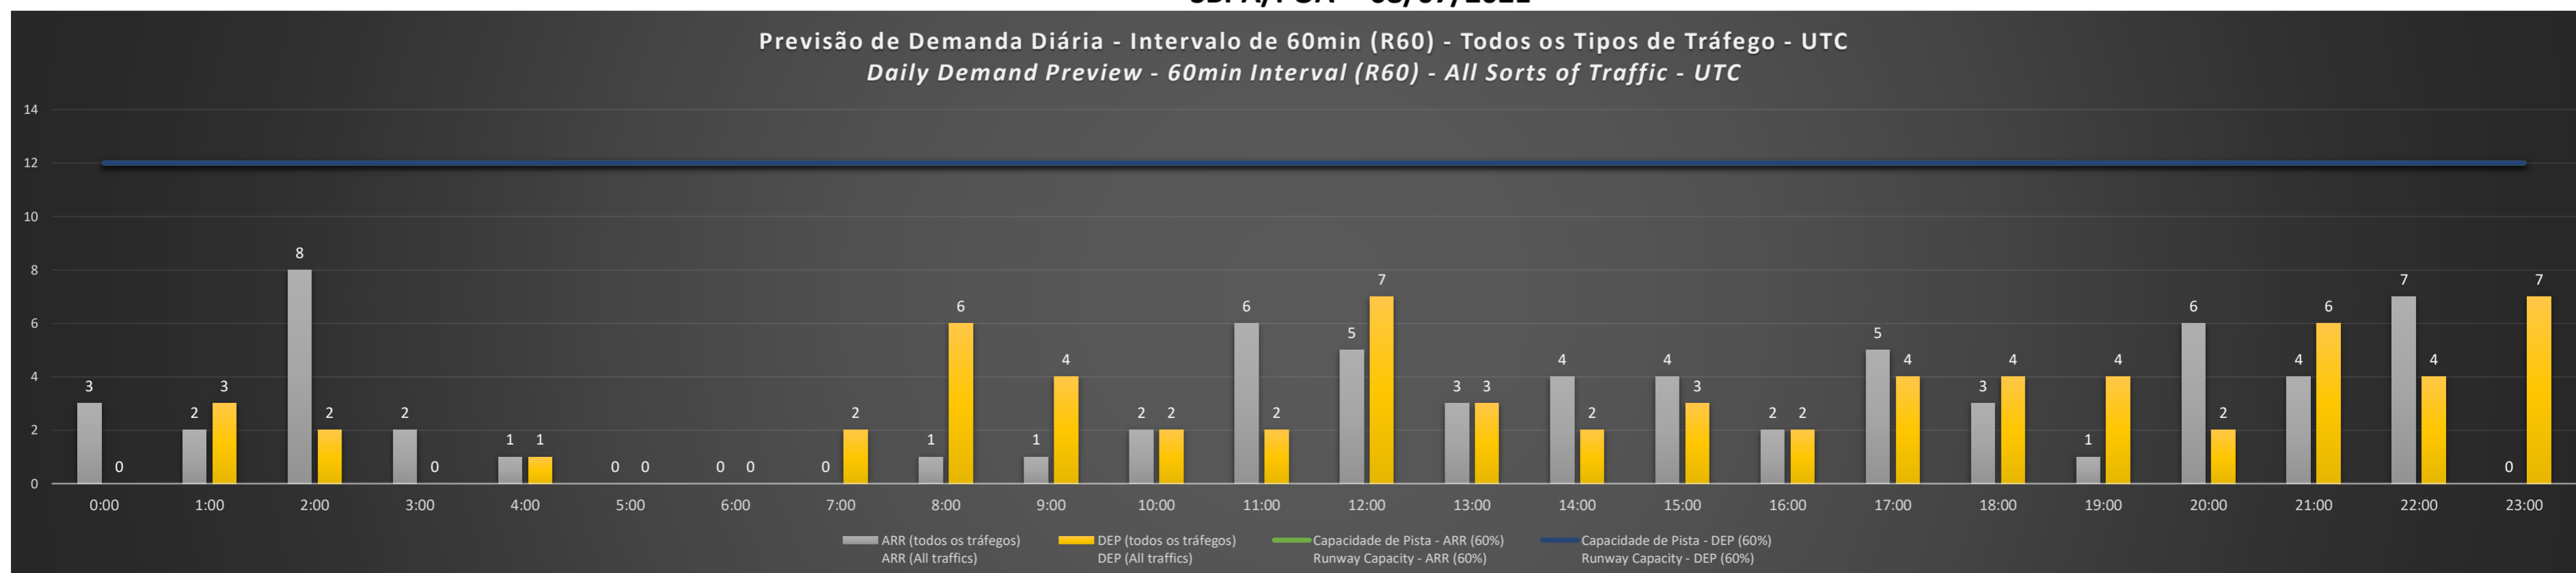

SBPA/POA - 08/07/2021