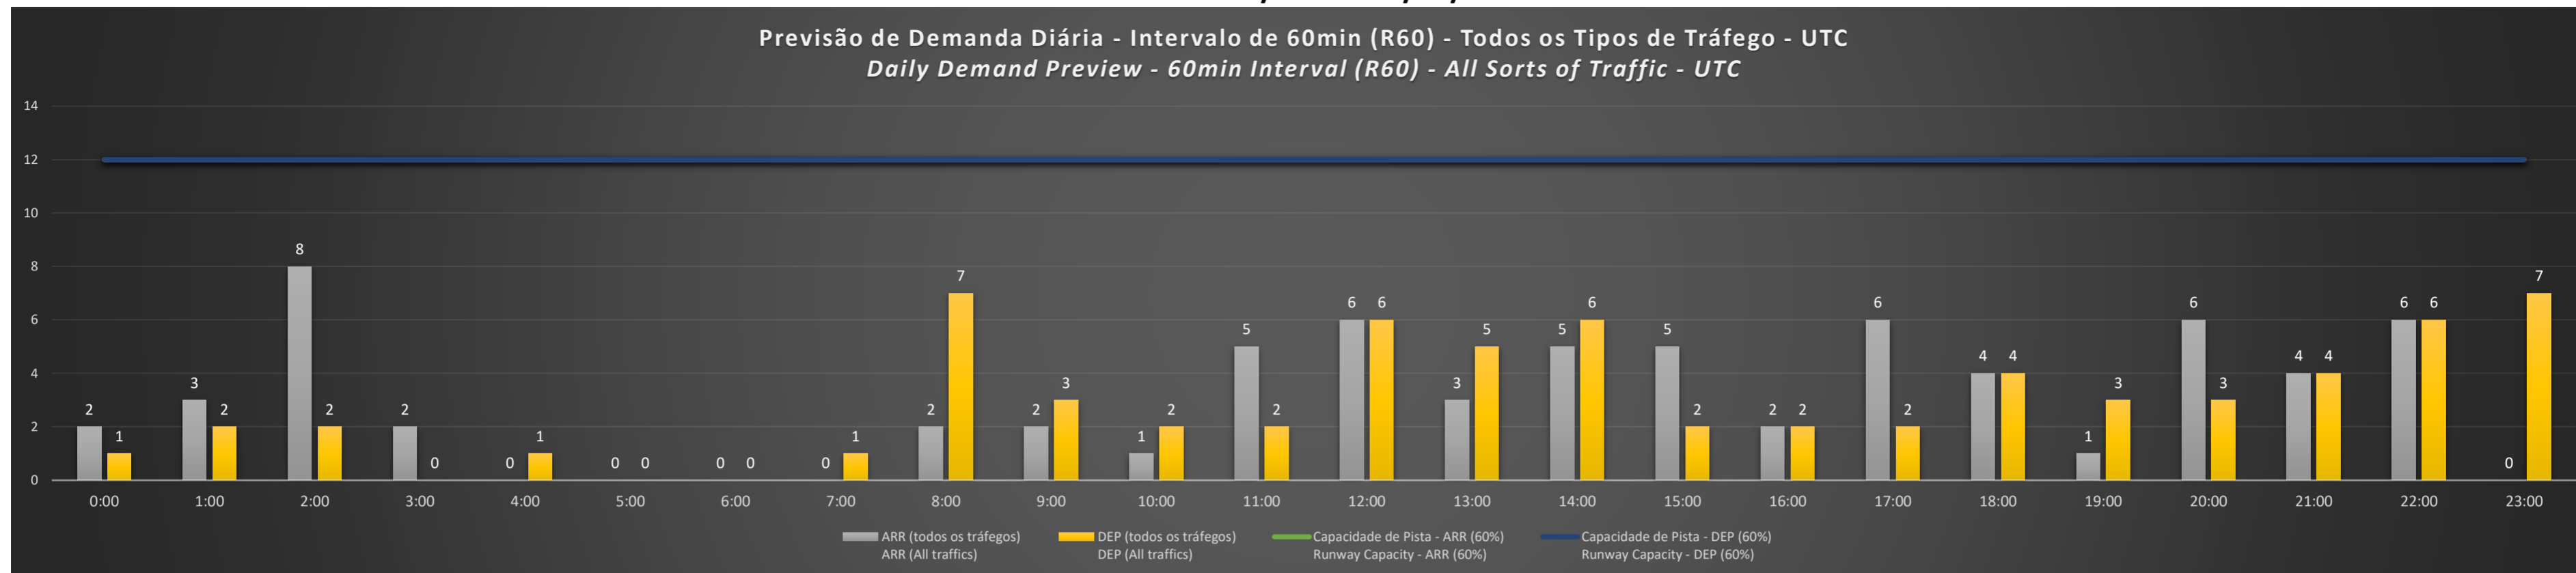

SBPA/POA - 06/07/2021