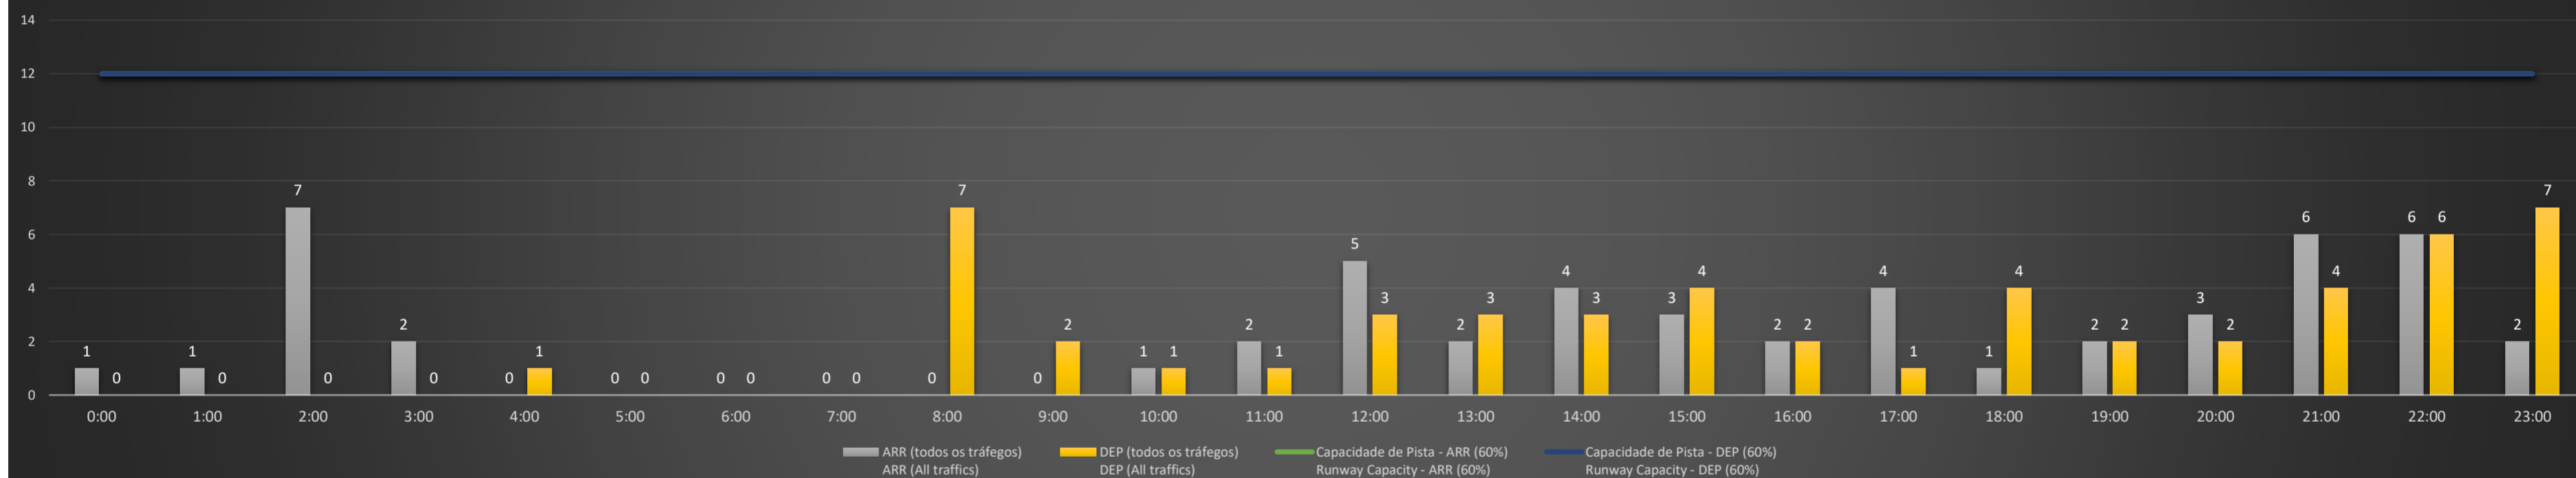

**A/D** - Horário Recomendado para Inspeção em Voo (aproximação e decolagem)  
 Recommended Flight Inspection Schedule (approach and departure)

**A** - Horário Recomendado para Inspeção em Voo (aproximação somente)  
 Recommended Flight Inspection Schedule (approach only)

**NR** - Horário Não Recomendado para Inspeção em Voo  
 Not Recommended Flight Inspection Schedule

**D** - Horário Recomendado para Inspeção em Voo (decolagem somente)  
 Recommended Flight Inspection Schedule (departure only)

SBPA/POA - 04/07/2021

Previsão de Demanda Diária - Intervalo de 60min (R60) - Todos os Tipos de Tráfego - UTC  
 Daily Demand Preview - 60min Interval (R60) - All Sorts of Traffic - UTC

SBPA/POA - 05/07/2021

Previsão de Demanda Diária - Intervalo de 60min (R60) - Todos os Tipos de Tráfego - UTC  
 Daily Demand Preview - 60min Interval (R60) - All Sorts of Traffic - UTC