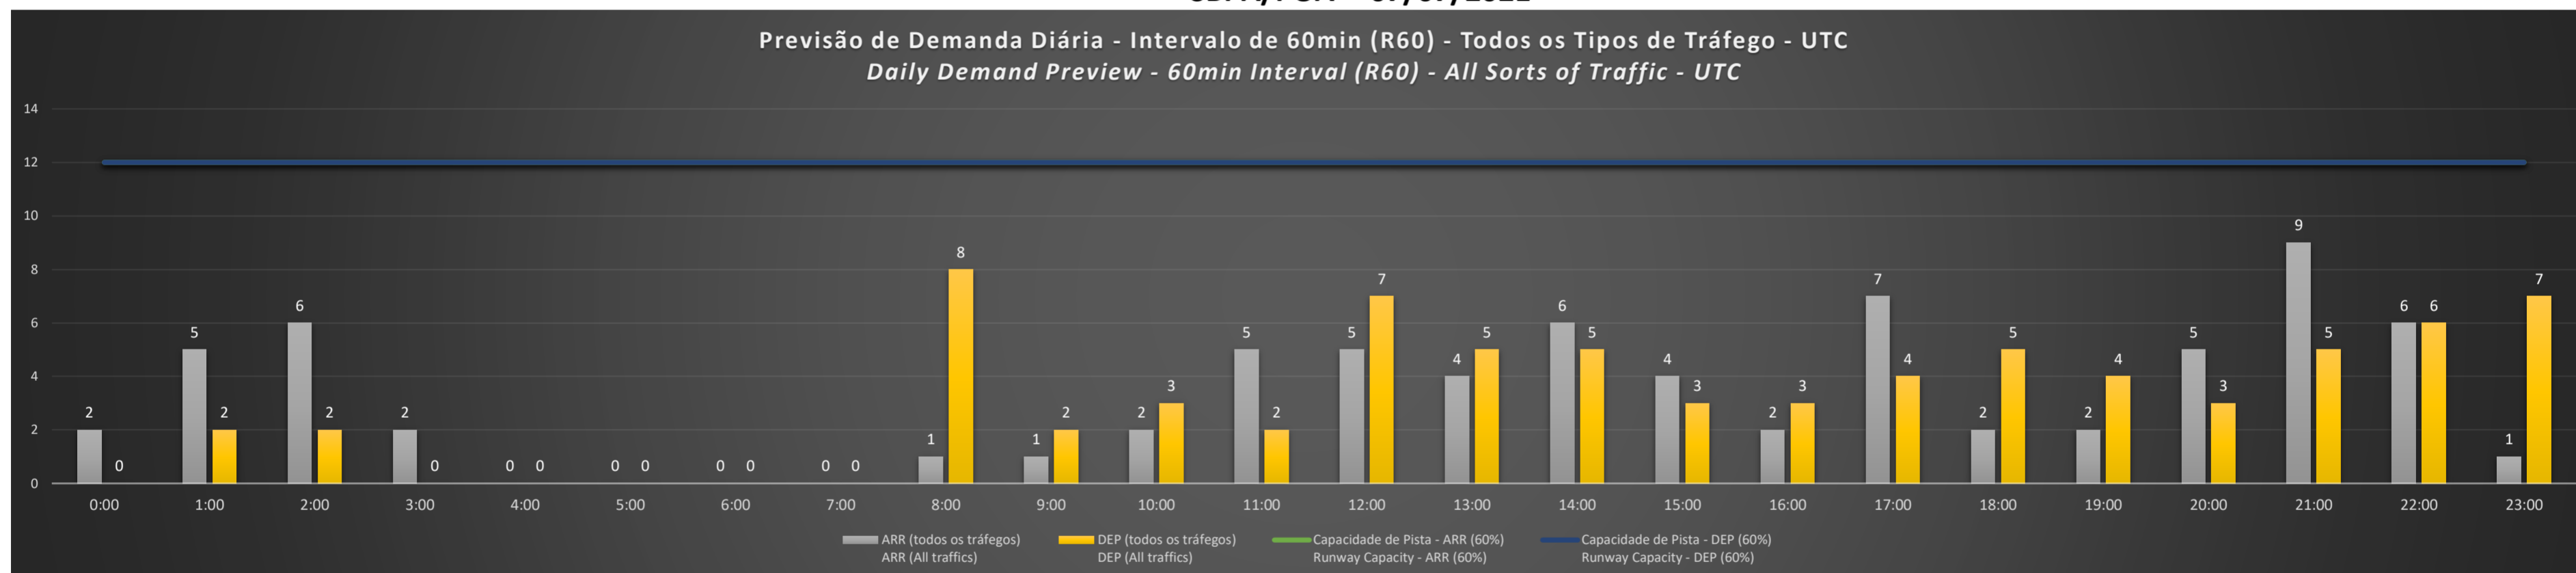

SBPA/POA - 07/07/2021