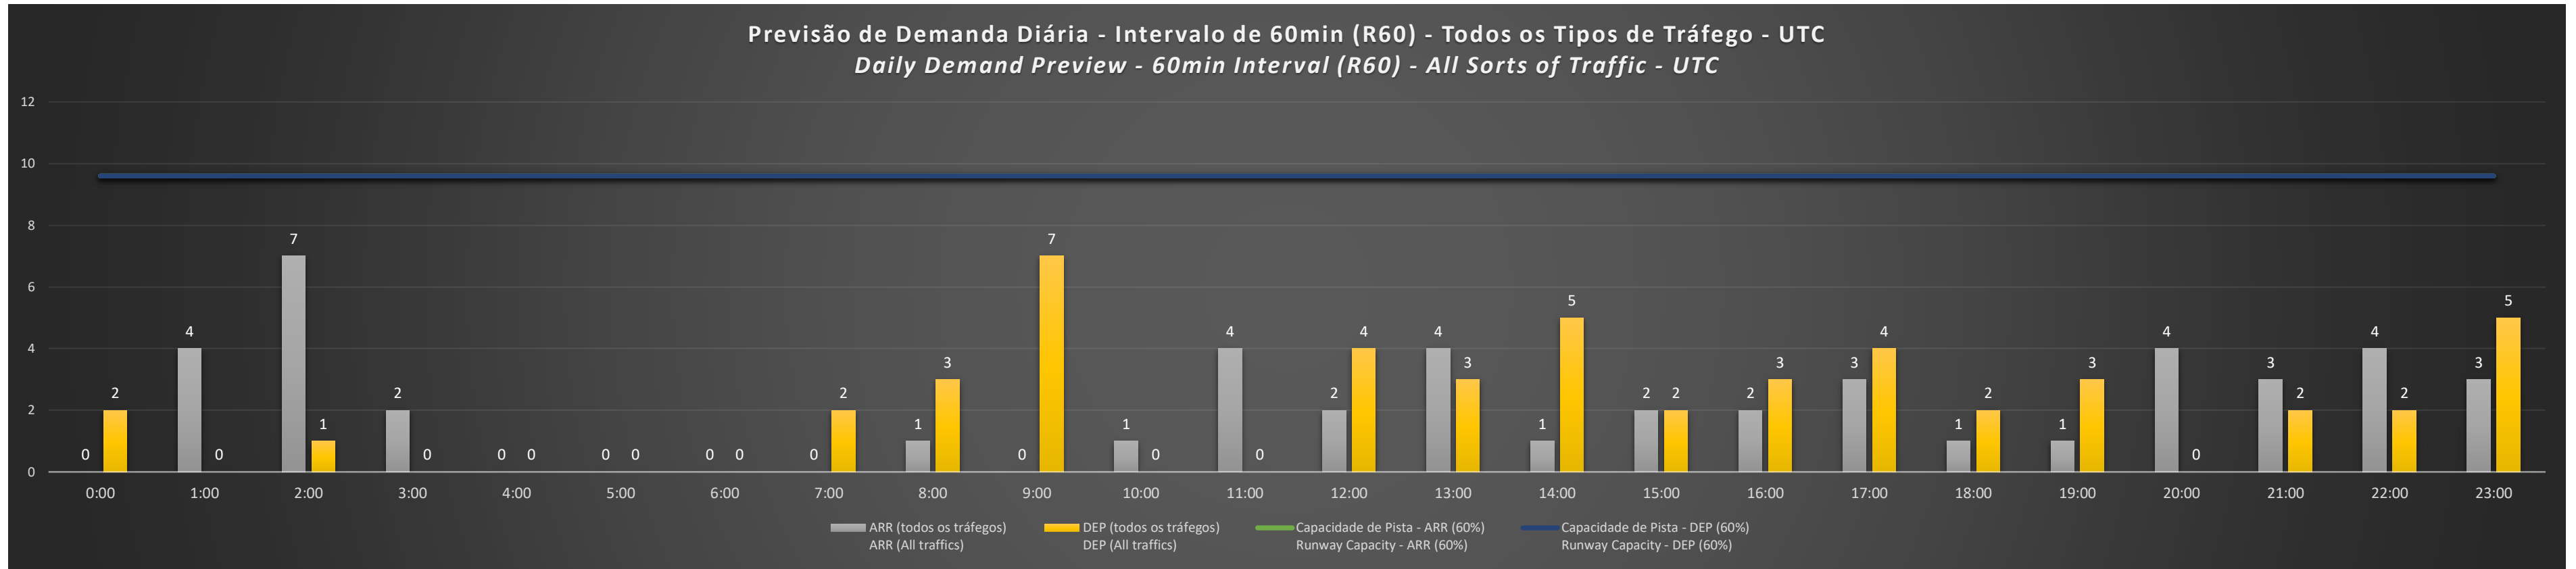

**A/D** - Horário Recomendado para Inspeção em Voo (aproximação e decolagem)  
 Recommended Flight Inspection Schedule (approach and departure)

**A** - Horário Recomendado para Inspeção em Voo (aproximação somente)  
 Recommended Flight Inspection Schedule (approach only)

**NR** - Horário Não Recomendado para Inspeção em Voo  
 Not Recommended Flight Inspection Schedule

**D** - Horário Recomendado para Inspeção em Voo (decolagem somente)  
 Recommended Flight Inspection Schedule (departure only)

SBCT/CWB - 04/07/2021

Previsão de Demanda Diária - Intervalo de 60min (R60) - Todos os Tipos de Tráfego - UTC  
 Daily Demand Preview - 60min Interval (R60) - All Sorts of Traffic - UTC

SBCT/CWB - 05/07/2021

Previsão de Demanda Diária - Intervalo de 60min (R60) - Todos os Tipos de Tráfego - UTC  
 Daily Demand Preview - 60min Interval (R60) - All Sorts of Traffic - UTC

**SBCT/CWB - 06/07/2021**

**SBCT/CWB - 07/07/2021**