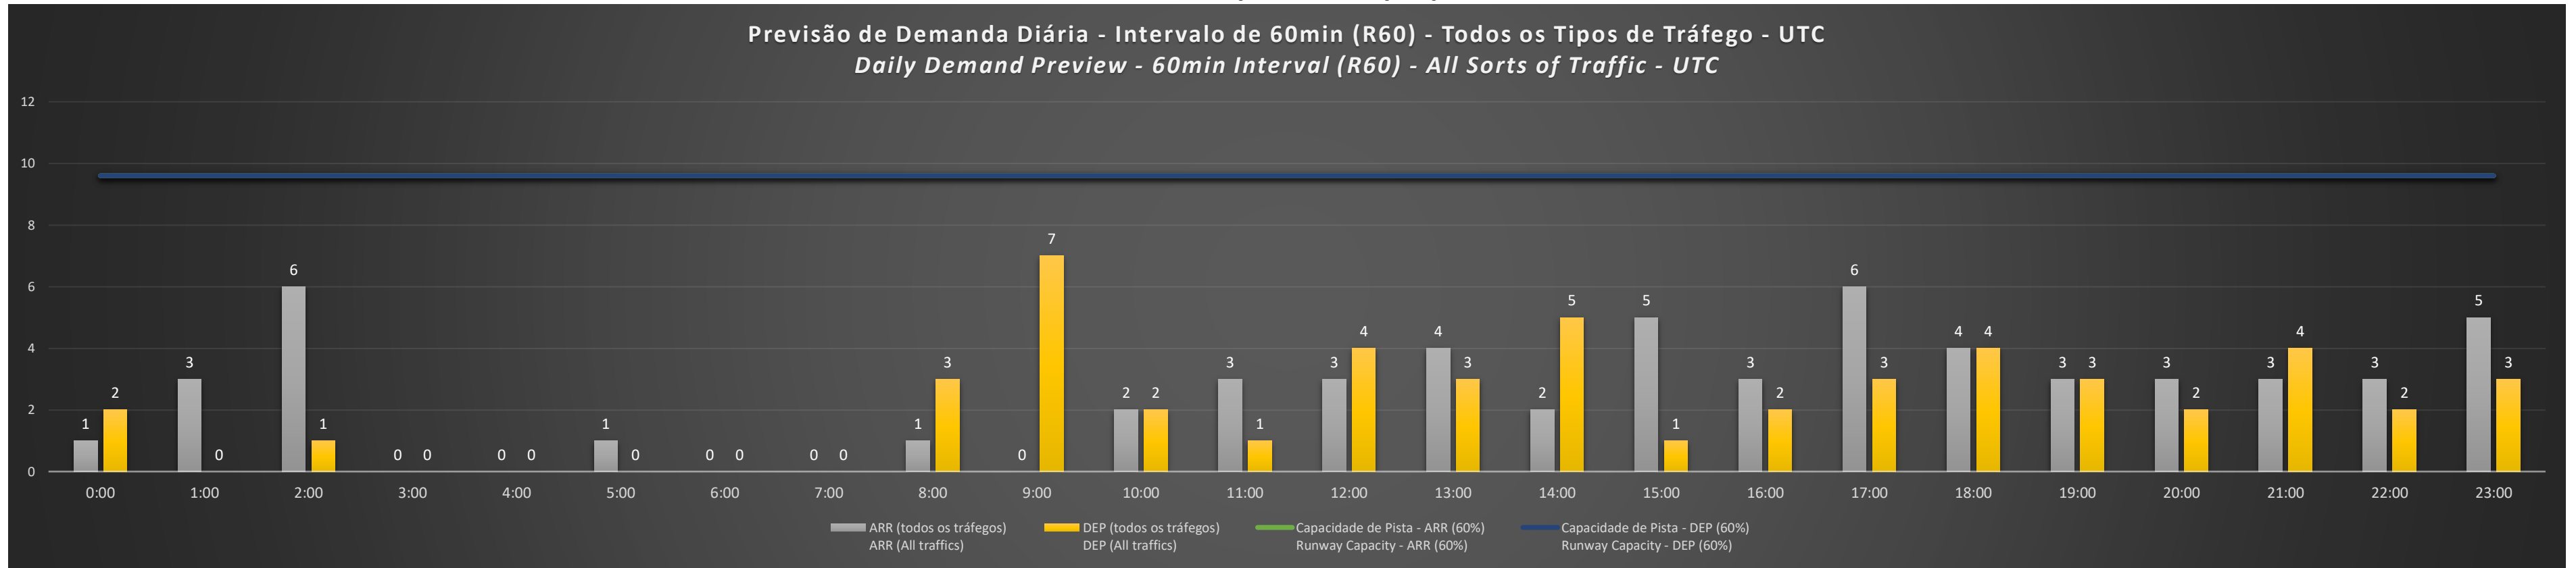

**A/D** - Horário Recomendado para Inspeção em Voo (aproximação e decolagem)  
 Recommended Flight Inspection Schedule (approach and departure)

**A** - Horário Recomendado para Inspeção em Voo (aproximação somente)  
 Recommended Flight Inspection Schedule (approach only)

**NR** - Horário Não Recomendado para Inspeção em Voo  
 Not Recommended Flight Inspection Schedule

**D** - Horário Recomendado para Inspeção em Voo (decolagem somente)  
 Recommended Flight Inspection Schedule (departure only)

Previsão de Demanda Diária - Intervalo de 60min (R60) - Todos os Tipos de Tráfego - UTC  
 Daily Demand Preview - 60min Interval (R60) - All Sorts of Traffic - UTC

**SBCT/CWB - 06/07/2021**

**SBCT/CWB - 07/07/2021**

**SBCT/CWB - 08/07/2021**

**SBCT/CWB - 09/07/2021**

Previsão de Demanda Diária - Intervalo de 60min (R60) - Todos os Tipos de Tráfego - UTC  
 Daily Demand Preview - 60min Interval (R60) - All Sorts of Traffic - UTC