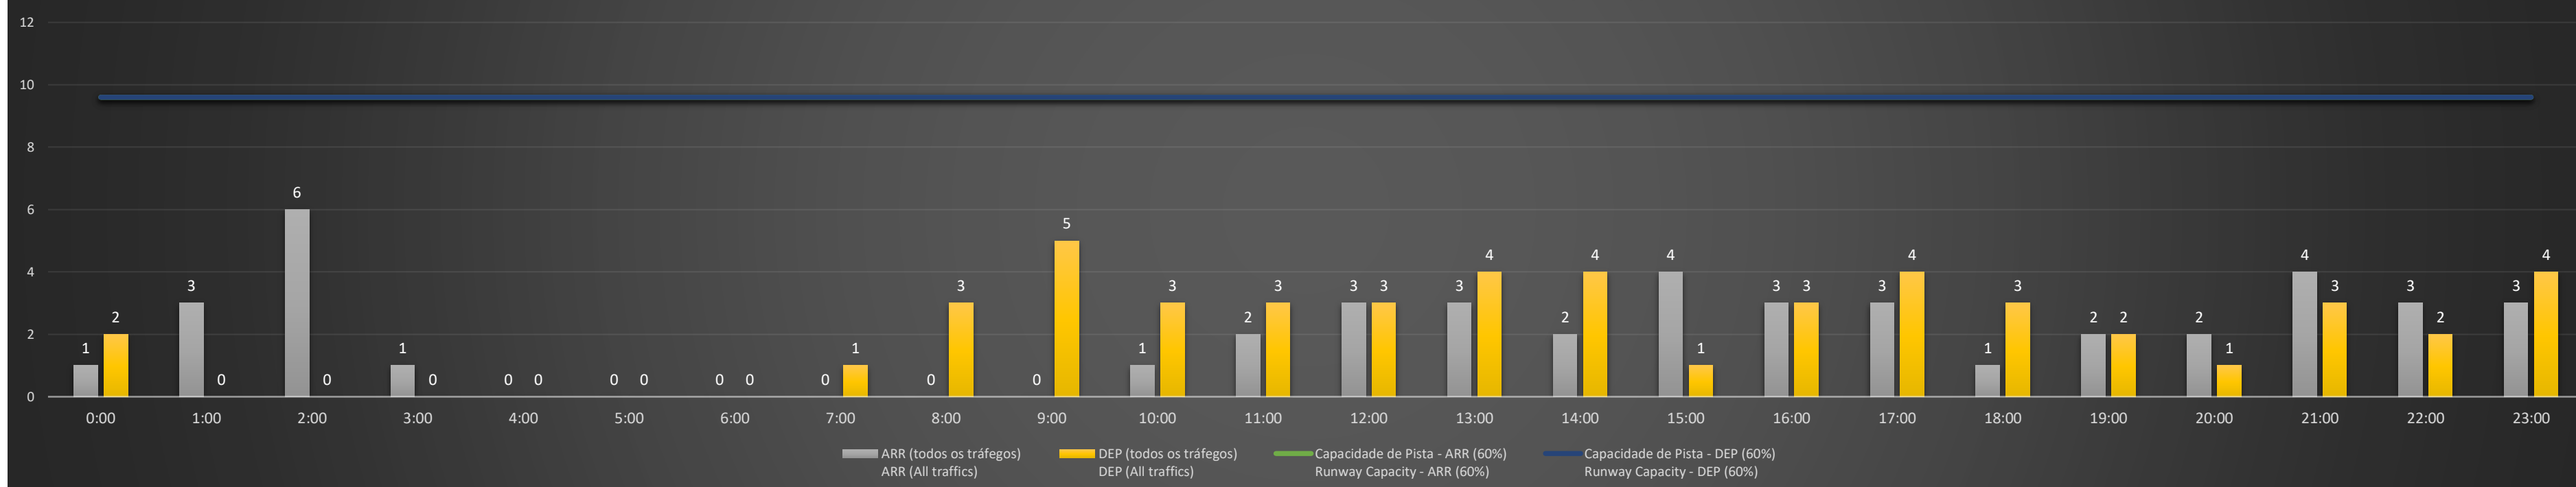

**A/D** - Horário Recomendado para Inspeção em Voo (aproximação e decolagem)  
 Recommended Flight Inspection Schedule (approach and departure)

**A** - Horário Recomendado para Inspeção em Voo (aproximação somente)  
 Recommended Flight Inspection Schedule (approach only)

**NR** - Horário Não Recomendado para Inspeção em Voo  
 Not Recommended Flight Inspection Schedule

**D** - Horário Recomendado para Inspeção em Voo (decolagem somente)  
 Recommended Flight Inspection Schedule (departure only)

SBCT/CWB - 04/07/2021

Previsão de Demanda Diária - Intervalo de 60min (R60) - Todos os Tipos de Tráfego - UTC  
 Daily Demand Preview - 60min Interval (R60) - All Sorts of Traffic - UTC

SBCT/CWB - 05/07/2021

Previsão de Demanda Diária - Intervalo de 60min (R60) - Todos os Tipos de Tráfego - UTC  
 Daily Demand Preview - 60min Interval (R60) - All Sorts of Traffic - UTC

**SBCT/CWB - 06/07/2021**

**SBCT/CWB - 07/07/2021**