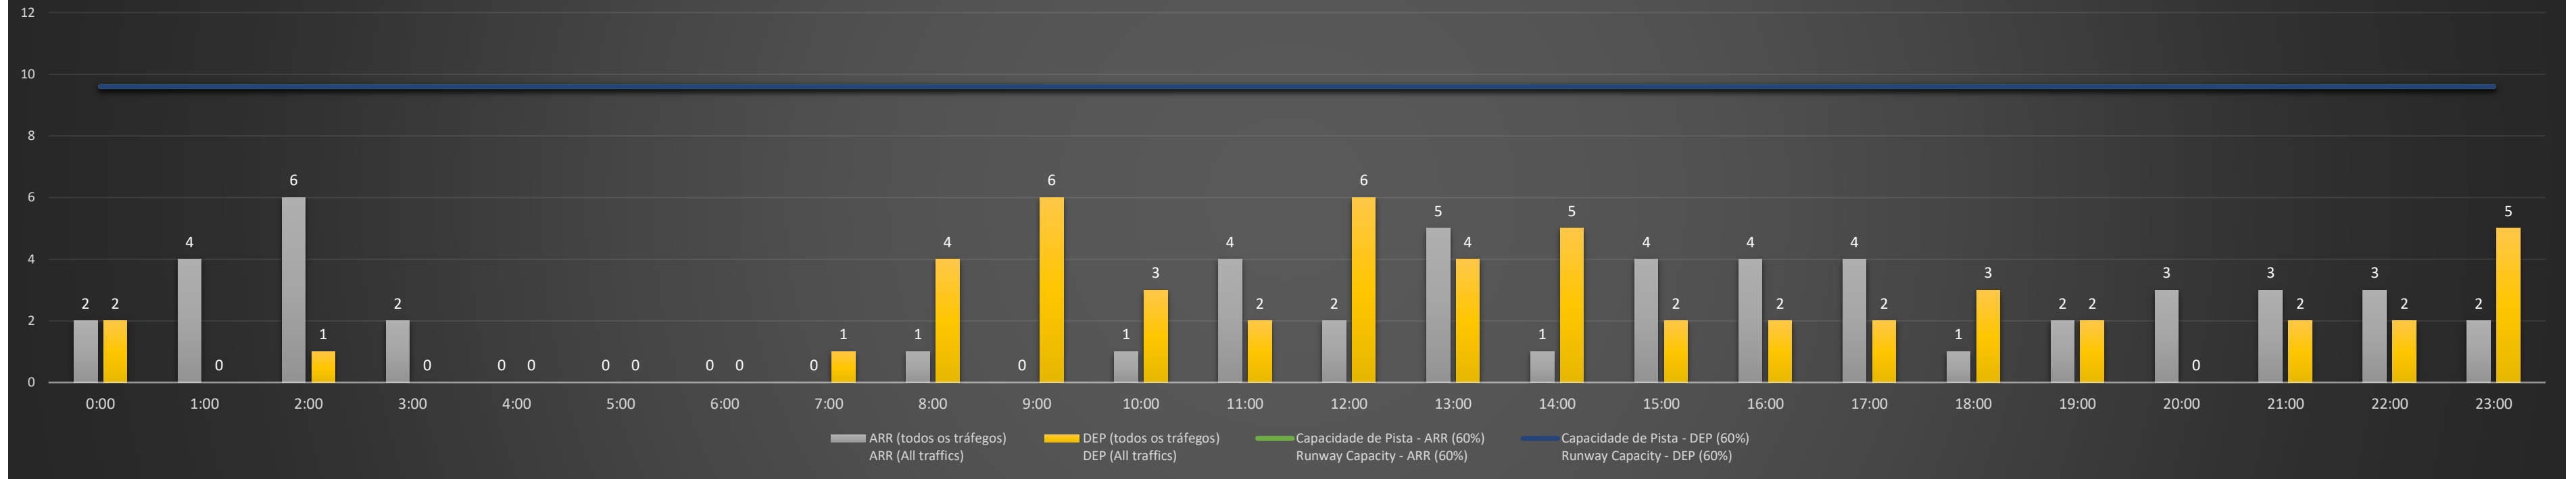

**NR** - Horário Não Recomendado para Inspeção em Voo  
 Not Recommended Flight Inspection Schedule

**D** - Horário Recomendado para Inspeção em Voo (decolagem somente)  
 Recommended Flight Inspection Schedule (departure only)

Previsão de Demanda Diária - Intervalo de 60min (R60) - Todos os Tipos de Tráfego - UTC  
 Daily Demand Preview - 60min Interval (R60) - All Sorts of Traffic - UTC

**SBCT/CWB - 06/07/2021**

**SBCT/CWB - 07/07/2021**

**SBCT/CWB - 08/07/2021**

**SBCT/CWB - 09/07/2021**

Previsão de Demanda Diária - Intervalo de 60min (R60) - Todos os Tipos de Tráfego - UTC  
 Daily Demand Preview - 60min Interval (R60) - All Sorts of Traffic - UTC

**SBCT/CWB - 10/07/2021**

Previsão de Demanda Diária - Intervalo de 60min (R60) - Todos os Tipos de Tráfego - UTC  
 Daily Demand Preview - 60min Interval (R60) - All Sorts of Traffic - UTC