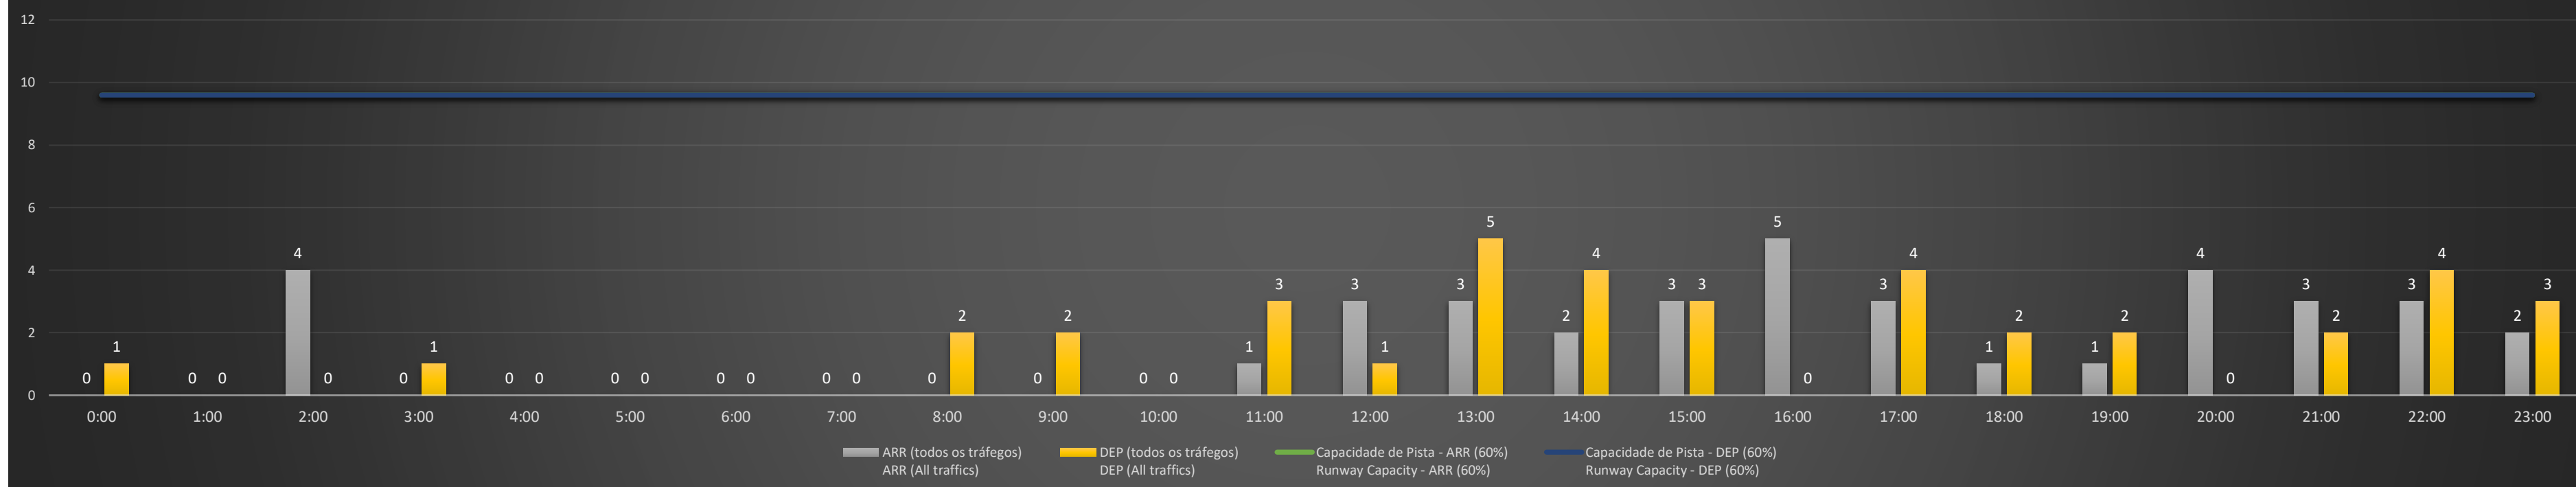

**A/D** - Horário Recomendado para Inspeção em Voo (aproximação e decolagem)  
 Recommended Flight Inspection Schedule (approach and departure)

**A** - Horário Recomendado para Inspeção em Voo (aproximação somente)  
 Recommended Flight Inspection Schedule (approach only)

**NR** - Horário Não Recomendado para Inspeção em Voo  
 Not Recommended Flight Inspection Schedule

**D** - Horário Recomendado para Inspeção em Voo (decolagem somente)  
 Recommended Flight Inspection Schedule (departure only)

SBCT/CWB - 04/07/2021

Previsão de Demanda Diária - Intervalo de 60min (R60) - Todos os Tipos de Tráfego - UTC  
 Daily Demand Preview - 60min Interval (R60) - All Sorts of Traffic - UTC

SBCT/CWB - 05/07/2021

Previsão de Demanda Diária - Intervalo de 60min (R60) - Todos os Tipos de Tráfego - UTC  
 Daily Demand Preview - 60min Interval (R60) - All Sorts of Traffic - UTC

**SBCT/CWB - 06/07/2021**

**SBCT/CWB - 07/07/2021**