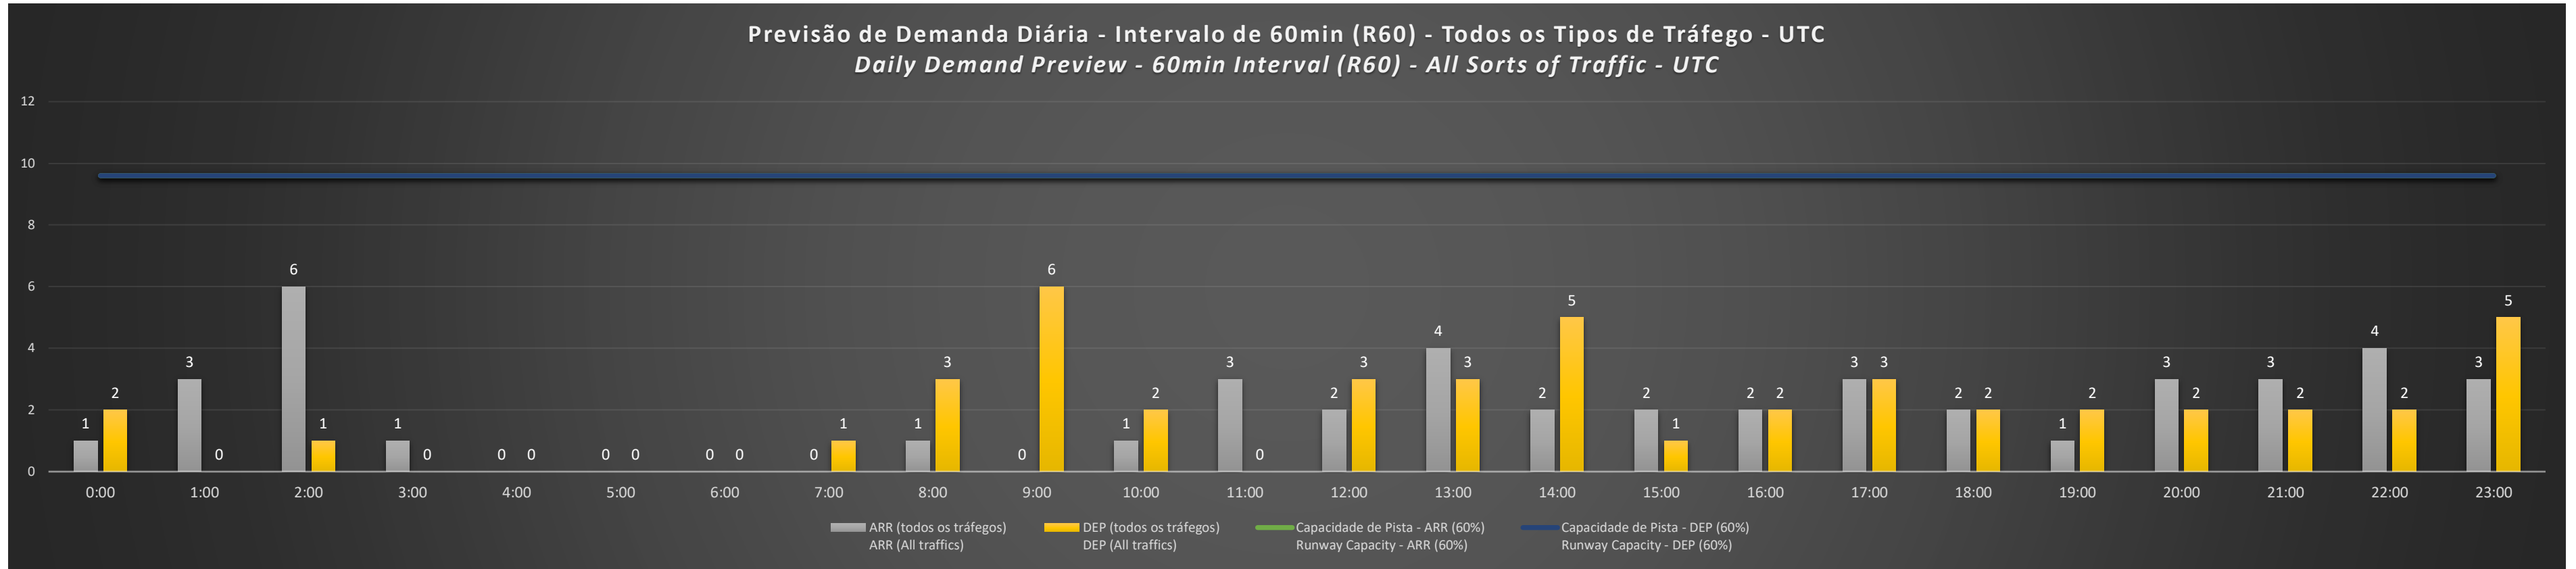

**A/D** - Horário Recomendado para Inspeção em Voo (aproximação e decolagem)  
 Recommended Flight Inspection Schedule (approach and departure)

**A** - Horário Recomendado para Inspeção em Voo (aproximação somente)  
 Recommended Flight Inspection Schedule (approach only)

**NR** - Horário Não Recomendado para Inspeção em Voo  
 Not Recommended Flight Inspection Schedule

**D** - Horário Recomendado para Inspeção em Voo (decolagem somente)  
 Recommended Flight Inspection Schedule (departure only)

SBCT/CWB - 04/07/2021

Previsão de Demanda Diária - Intervalo de 60min (R60) - Todos os Tipos de Tráfego - UTC  
 Daily Demand Preview - 60min Interval (R60) - All Sorts of Traffic - UTC

SBCT/CWB - 05/07/2021

Previsão de Demanda Diária - Intervalo de 60min (R60) - Todos os Tipos de Tráfego - UTC  
 Daily Demand Preview - 60min Interval (R60) - All Sorts of Traffic - UTC

**SBCT/CWB - 06/07/2021**

**SBCT/CWB - 07/07/2021**