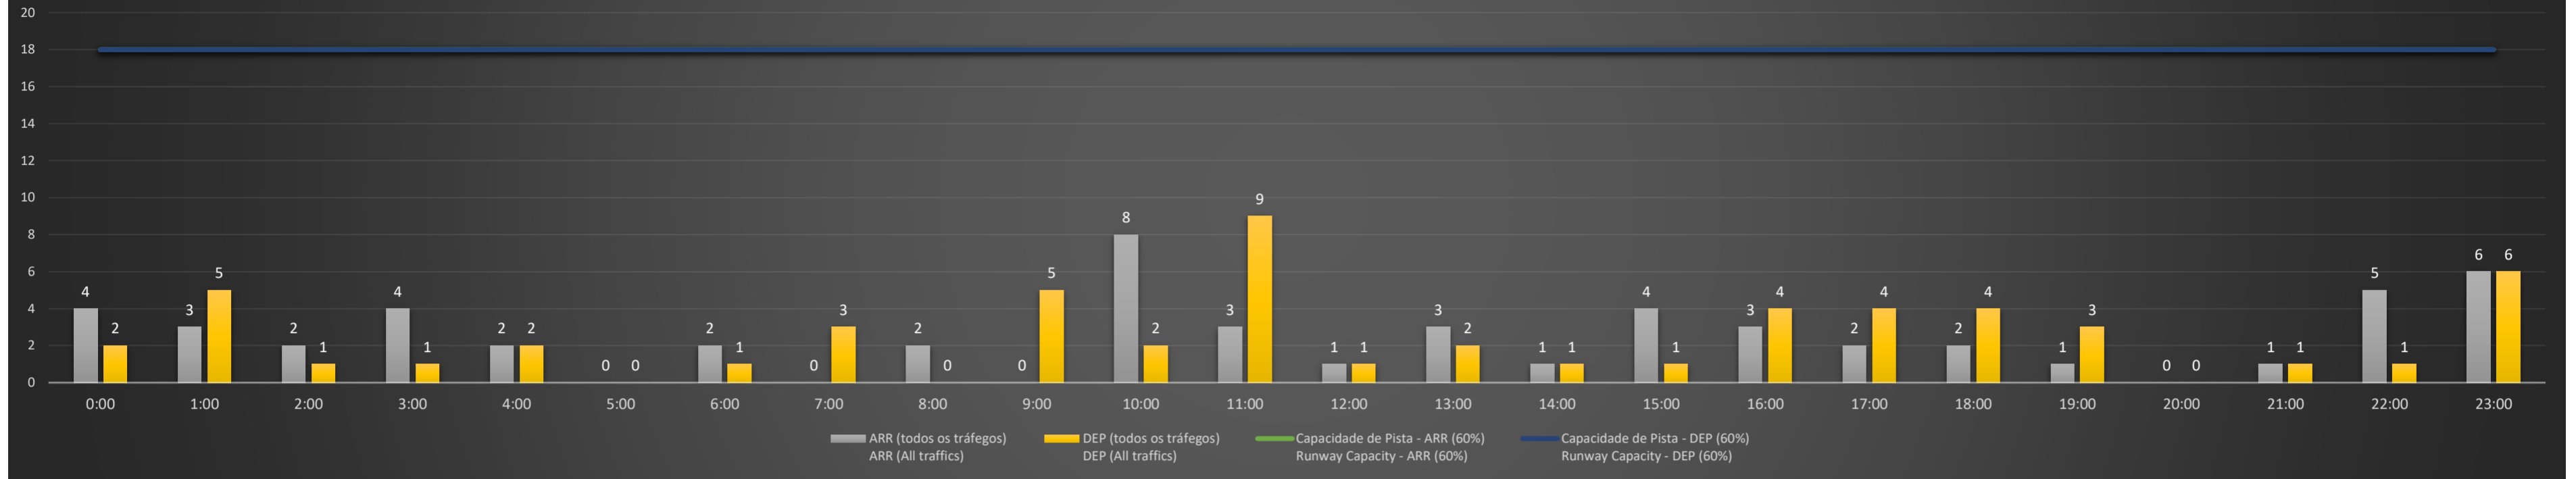

NR - Horário Não Recomendado para Inspeção em Voo
 Not Recommended Flight Inspection Schedule

D - Horário Recomendado para Inspeção em Voo (decolagem somente)
 Recommended Flight Inspection Schedule (departure only)

SBGL/GIG - 14/07/2021

Previsão de Demanda Diária - Intervalo de 60min (R60) - Todos os Tipos de Tráfego - UTC
 Daily Demand Preview - 60min Interval (R60) - All Sorts of Traffic - UTC

SBGL/GIG - 15/07/2021

Previsão de Demanda Diária - Intervalo de 60min (R60) - Todos os Tipos de Tráfego - UTC
 Daily Demand Preview - 60min Interval (R60) - All Sorts of Traffic - UTC

SBGL/GIG - 16/07/2021

Previsão de Demanda Diária - Intervalo de 60min (R60) - Todos os Tipos de Tráfego - UTC
 Daily Demand Preview - 60min Interval (R60) - All Sorts of Traffic - UTC

SBGL/GIG - 17/07/2021

Previsão de Demanda Diária - Intervalo de 60min (R60) - Todos os Tipos de Tráfego - UTC
 Daily Demand Preview - 60min Interval (R60) - All Sorts of Traffic - UTC