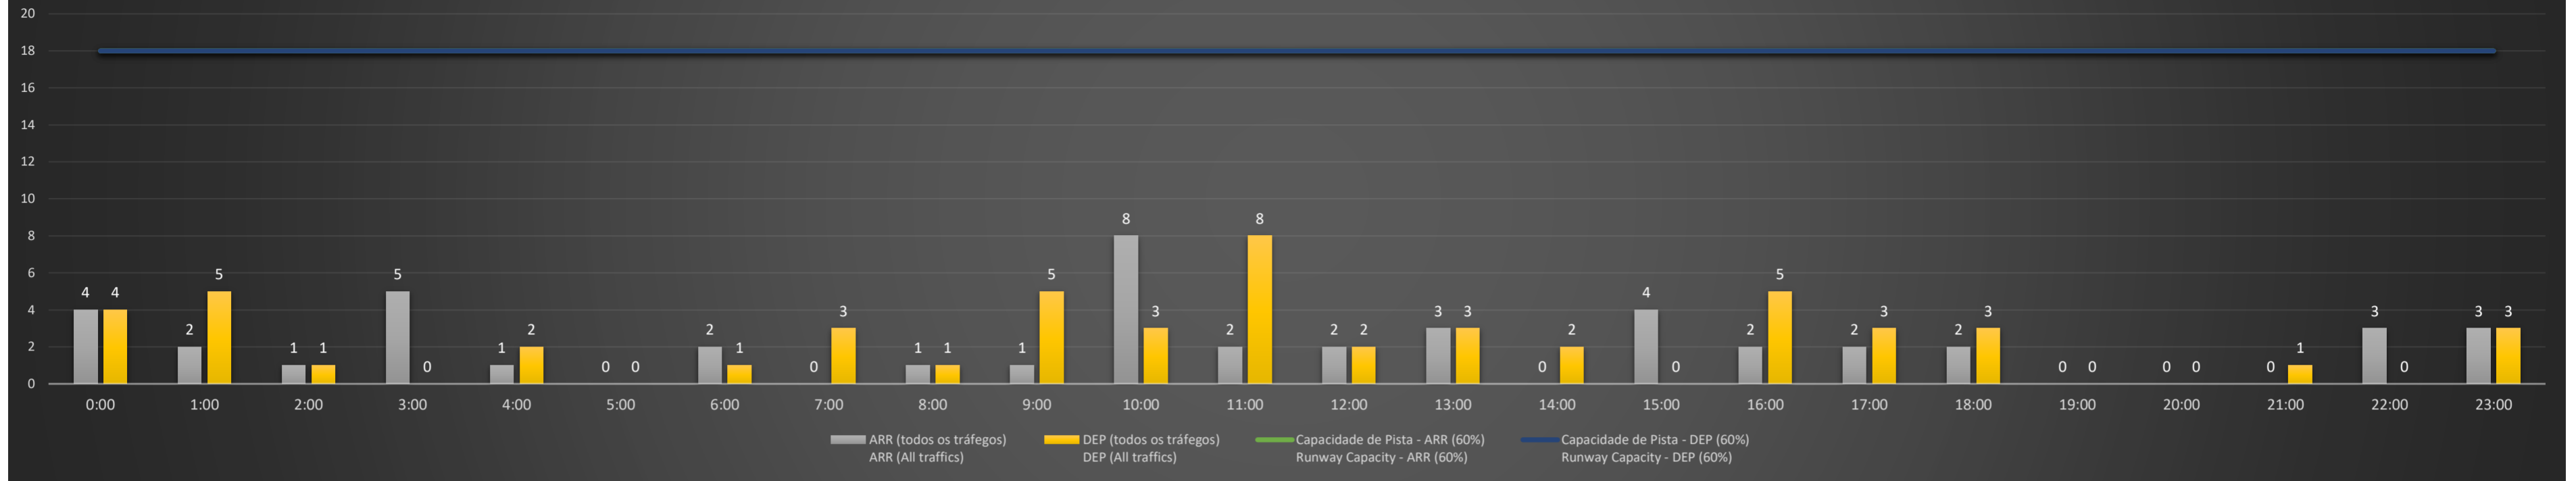

NR - Horário Não Recomendado para Inspeção em Voo
 Not Recommended Flight Inspection Schedule

D - Horário Recomendado para Inspeção em Voo (decolagem somente)
 Recommended Flight Inspection Schedule (departure only)

SBGL/GIG - 11/07/2021

SBGL/GIG - 12/07/2021

SBGL/GIG - 13/07/2021

Previsão de Demanda Diária - Intervalo de 60min (R60) - Todos os Tipos de Tráfego - UTC
 Daily Demand Preview - 60min Interval (R60) - All Sorts of Traffic - UTC

SBGL/GIG - 14/07/2021

Previsão de Demanda Diária - Intervalo de 60min (R60) - Todos os Tipos de Tráfego - UTC
 Daily Demand Preview - 60min Interval (R60) - All Sorts of Traffic - UTC

SBGL/GIG - 15/07/2021

Previsão de Demanda Diária - Intervalo de 60min (R60) - Todos os Tipos de Tráfego - UTC
 Daily Demand Preview - 60min Interval (R60) - All Sorts of Traffic - UTC

SBGL/GIG - 16/07/2021

Previsão de Demanda Diária - Intervalo de 60min (R60) - Todos os Tipos de Tráfego - UTC
 Daily Demand Preview - 60min Interval (R60) - All Sorts of Traffic - UTC