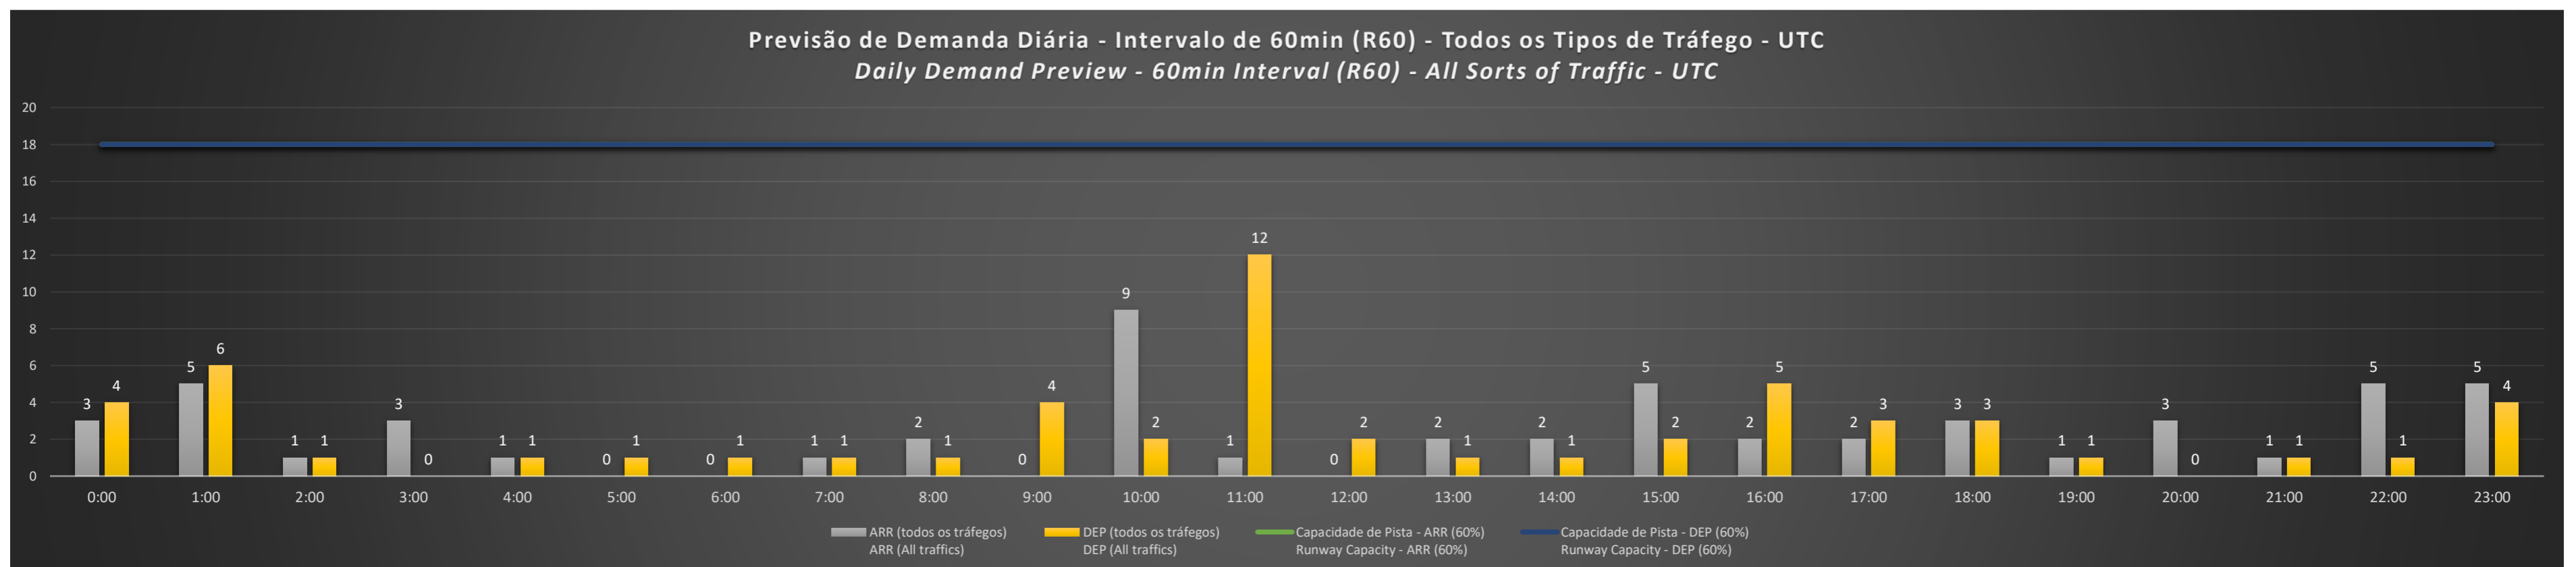

SBGL/GIG - 12/07/2021