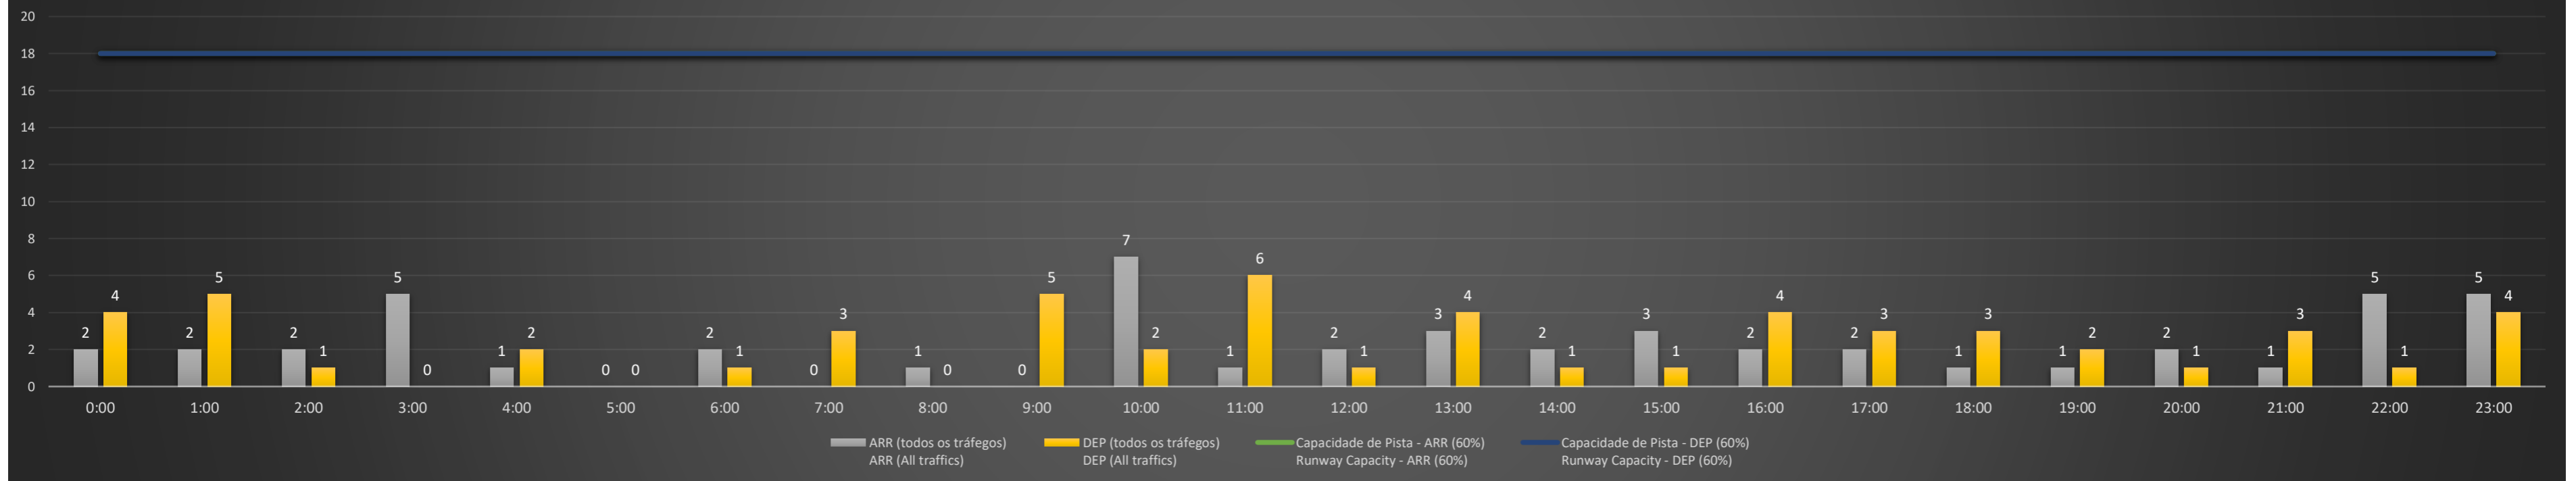

NR - Horário Não Recomendado para Inspeção em Voo
 Not Recommended Flight Inspection Schedule

D - Horário Recomendado para Inspeção em Voo (decolagem somente)
 Recommended Flight Inspection Schedule (departure only)

SBGL/GIG - 11/07/2021

SBGL/GIG - 12/07/2021

SBGL/GIG - 13/07/2021

Previsão de Demanda Diária - Intervalo de 60min (R60) - Todos os Tipos de Tráfego - UTC
 Daily Demand Preview - 60min Interval (R60) - All Sorts of Traffic - UTC

SBGL/GIG - 14/07/2021

Previsão de Demanda Diária - Intervalo de 60min (R60) - Todos os Tipos de Tráfego - UTC
 Daily Demand Preview - 60min Interval (R60) - All Sorts of Traffic - UTC

SBGL/GIG - 15/07/2021

Previsão de Demanda Diária - Intervalo de 60min (R60) - Todos os Tipos de Tráfego - UTC
 Daily Demand Preview - 60min Interval (R60) - All Sorts of Traffic - UTC

SBGL/GIG - 16/07/2021

Previsão de Demanda Diária - Intervalo de 60min (R60) - Todos os Tipos de Tráfego - UTC
 Daily Demand Preview - 60min Interval (R60) - All Sorts of Traffic - UTC