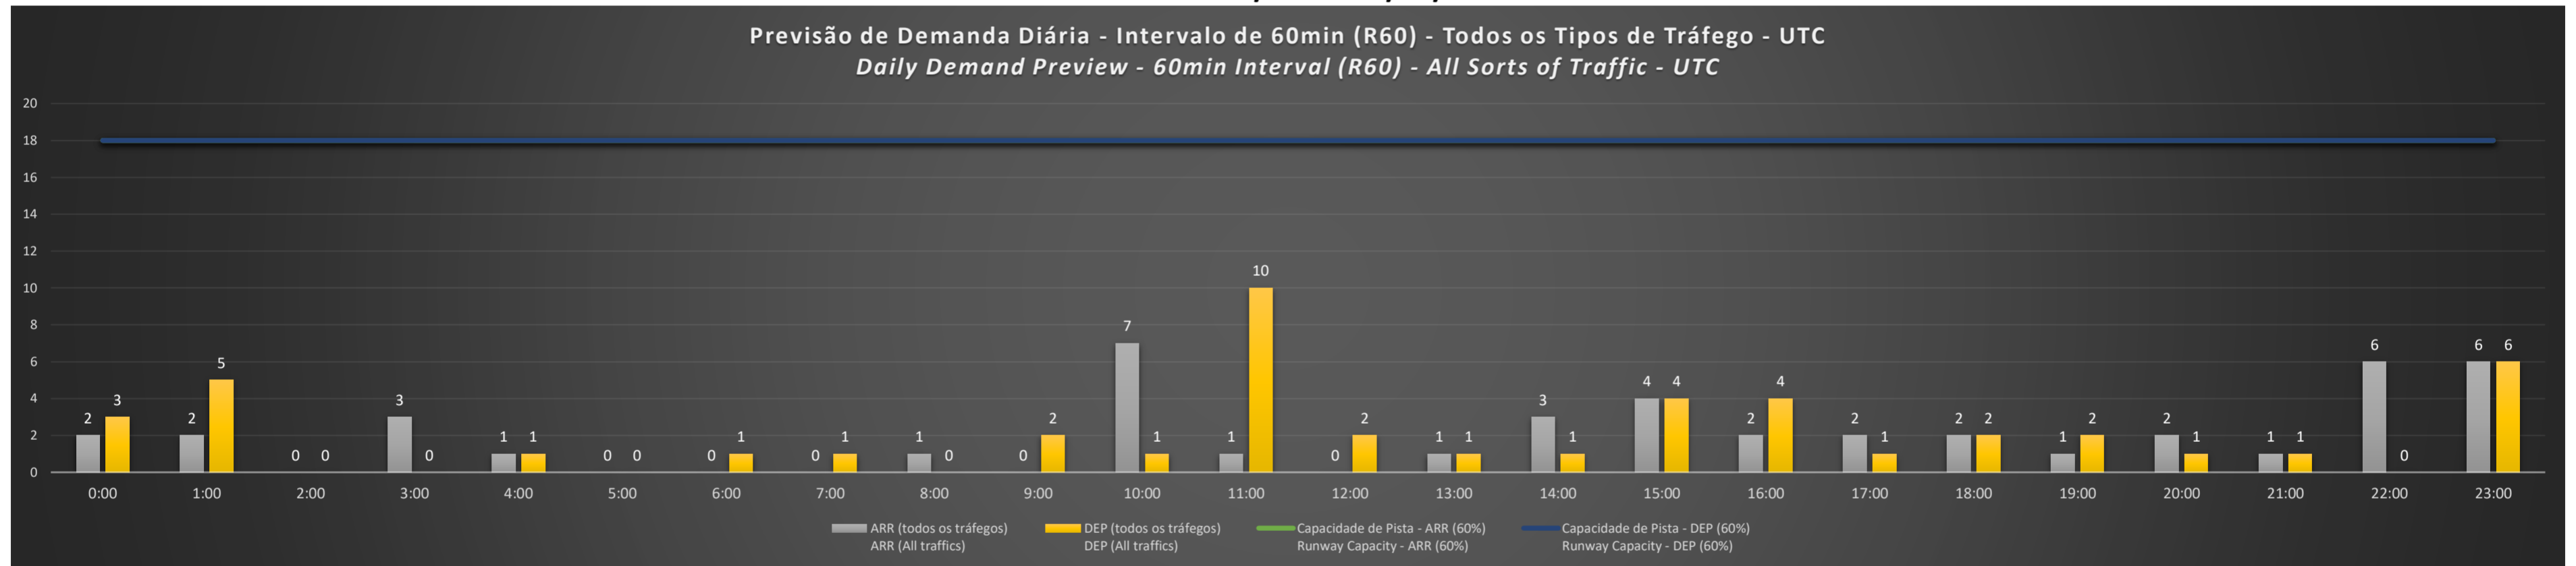

0:00	1:00	2:00	3:00	4:00	5:00	6:00	7:00	8:00	9:00	10:00	11:00	12:00	13:00	14:00	15:00	16:00	17:00	18:00	19:00	20:00	21:00	22:00	23:00
11/07/2021	A/D	A/D	A/D	A/D	A/D	A/D	A/D	A/D	A/D	A/D	A/D	A/D	A/D	A/D	A/D	A/D	A/D	A/D	A/D	A/D	A/D	A/D	A/D	A/D
12/07/2021	A/D	A/D	A/D	A/D	A/D	A/D	A/D	A/D	A/D	A/D	A/D	A/D	A/D	A/D	A/D	A/D	A/D	A/D	A/D	A/D	A/D	A/D	A/D	A/D
13/07/2021	A/D	A/D	A/D	A/D	A/D	A/D	A/D	A/D	A/D	A/D	A/D	A/D	A/D	A/D	A/D	A/D	A/D	A/D	A/D	A/D	A/D	A/D	A/D	A/D
14/07/2021	A/D	A/D	A/D	A/D	A/D	A/D	A/D	A/D	A/D	A/D	A/D	A/D	A/D	A/D	A/D	A/D	A/D	A/D	A/D	A/D	A/D	A/D	A/D	A/D
15/07/2021	A/D	A/D	A/D	A/D	A/D	A/D	A/D	A/D	A/D	A/D	A/D	A/D	A/D	A/D	A/D	A/D	A/D	A/D	A/D	A/D	A/D	A/D	A/D	A/D
16/07/2021	A/D	A/D	A/D	A/D	A/D	A/D	A/D	A/D	A/D	A/D	A/D	A/D	A/D	A/D	A/D	A/D	A/D	A/D	A/D	A/D	A/D	A/D	A/D	A/D
17/07/2021	A/D	A/D	A/D	A/D	A/D	A/D	A/D	A/D	A/D	A/D	A/D	A/D	A/D	A/D	A/D	A/D	A/D	A/D	A/D	A/D	A/D	A/D	A/D	A/D

A/D - Horário Recomendado para Inspeção em Voo (aproximação e decolagem)
Recommended Flight Inspection Schedule (approach and departure)

A - Horário Recomendado para Inspeção em Voo (aproximação somente)
Recommended Flight Inspection Schedule (approach only)

NR - Horário Não Recomendado para Inspeção em Voo
Not Recommended Flight Inspection Schedule

D - Horário Recomendado para Inspeção em Voo (decolagem somente)
Recommended Flight Inspection Schedule (departure only)

SBGL/GIG - 11/07/2021