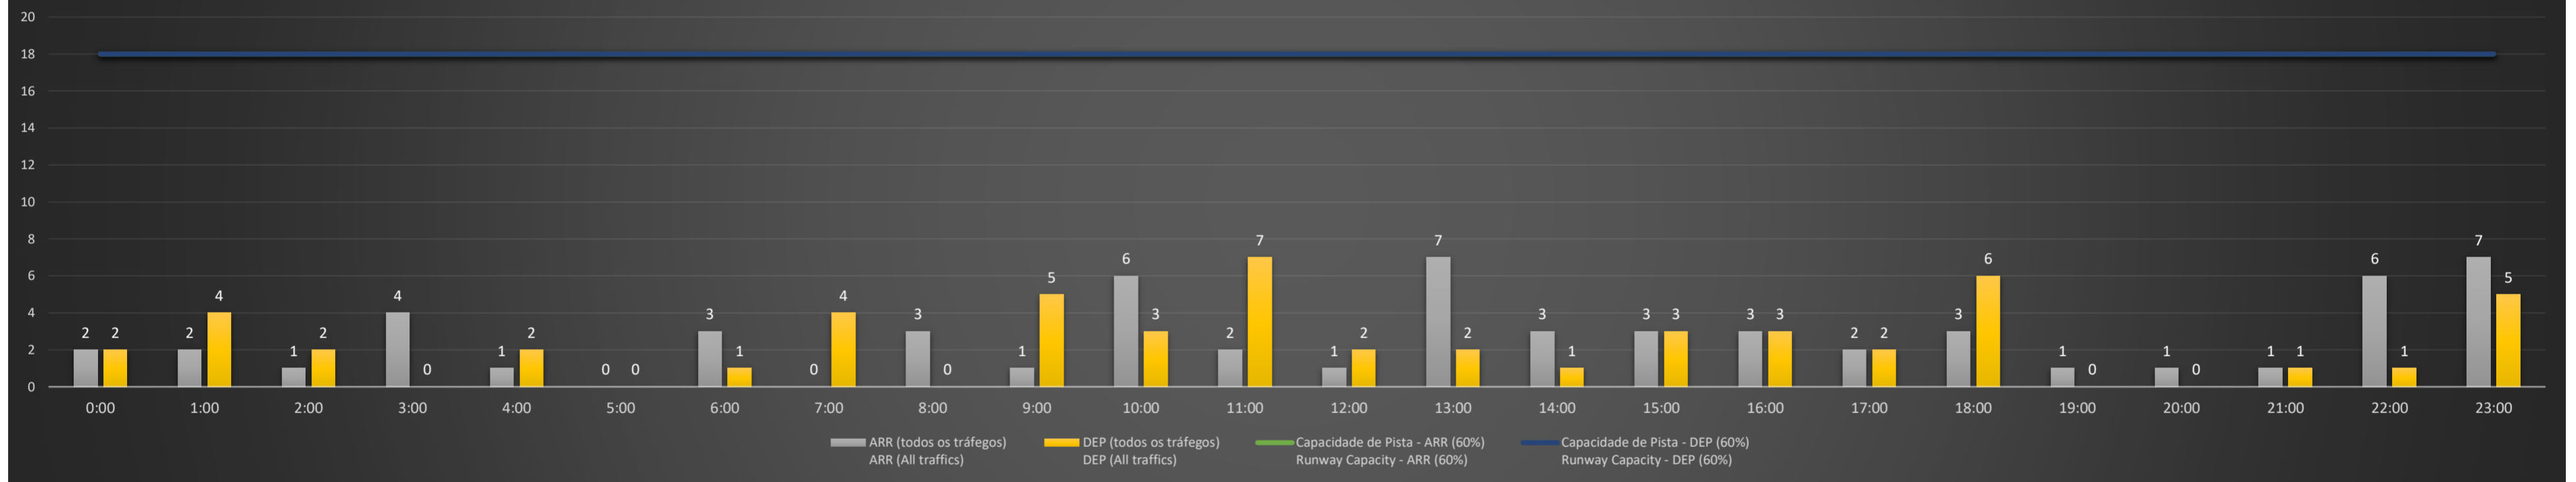

NR - Horário Não Recomendado para Inspeção em Voo
 Not Recommended Flight Inspection Schedule

D - Horário Recomendado para Inspeção em Voo (decolagem somente)
 Recommended Flight Inspection Schedule (departure only)

SBGL/GIG - 11/07/2021

SBGL/GIG - 12/07/2021

SBGL/GIG - 13/07/2021

Previsão de Demanda Diária - Intervalo de 60min (R60) - Todos os Tipos de Tráfego - UTC
 Daily Demand Preview - 60min Interval (R60) - All Sorts of Traffic - UTC

SBGL/GIG - 14/07/2021

Previsão de Demanda Diária - Intervalo de 60min (R60) - Todos os Tipos de Tráfego - UTC
 Daily Demand Preview - 60min Interval (R60) - All Sorts of Traffic - UTC

SBGL/GIG - 15/07/2021

Previsão de Demanda Diária - Intervalo de 60min (R60) - Todos os Tipos de Tráfego - UTC
 Daily Demand Preview - 60min Interval (R60) - All Sorts of Traffic - UTC

SBGL/GIG - 16/07/2021

Previsão de Demanda Diária - Intervalo de 60min (R60) - Todos os Tipos de Tráfego - UTC
 Daily Demand Preview - 60min Interval (R60) - All Sorts of Traffic - UTC