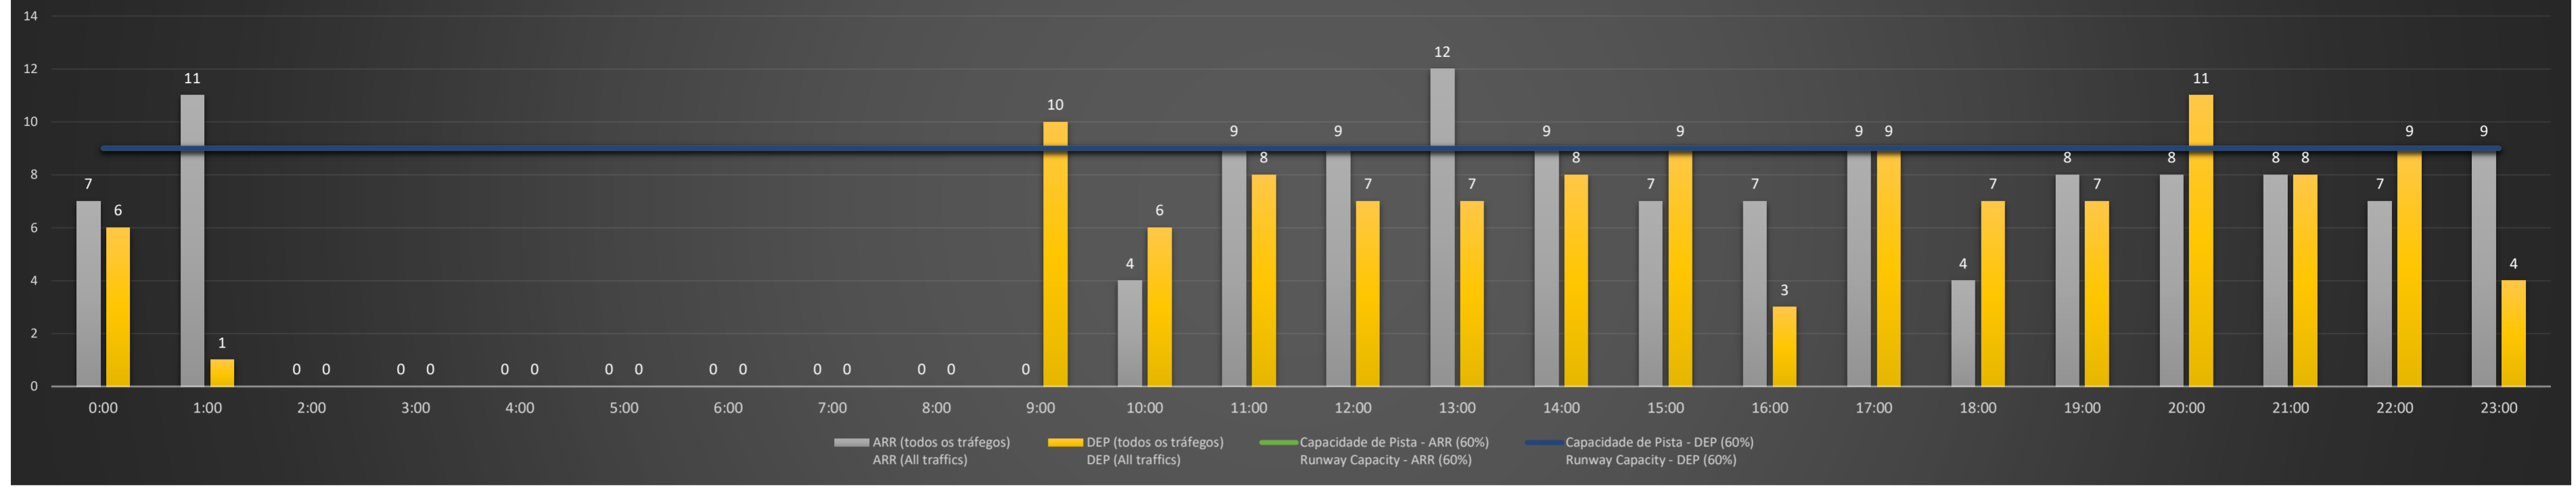

NR - Horário Não Recomendado para Inspeção em Voo
 Not Recommended Flight Inspection Schedule

D - Horário Recomendado para Inspeção em Voo (decolagem somente)
 Recommended Flight Inspection Schedule (departure only)

Previsão de Demanda Diária - Intervalo de 60min (R60) - Todos os Tipos de Tráfego - UTC
 Daily Demand Preview - 60min Interval (R60) - All Sorts of Traffic - UTC

SBRJ/SDU - 13/07/2021

SBRJ/SDU - 14/07/2021

SBRJ/SDU - 15/07/2021

SBRJ/SDU - 16/07/2021

Previsão de Demanda Diária - Intervalo de 60min (R60) - Todos os Tipos de Tráfego - UTC
 Daily Demand Preview - 60min Interval (R60) - All Sorts of Traffic - UTC

SBRJ/SDU - 17/07/2021

Previsão de Demanda Diária - Intervalo de 60min (R60) - Todos os Tipos de Tráfego - UTC
 Daily Demand Preview - 60min Interval (R60) - All Sorts of Traffic - UTC