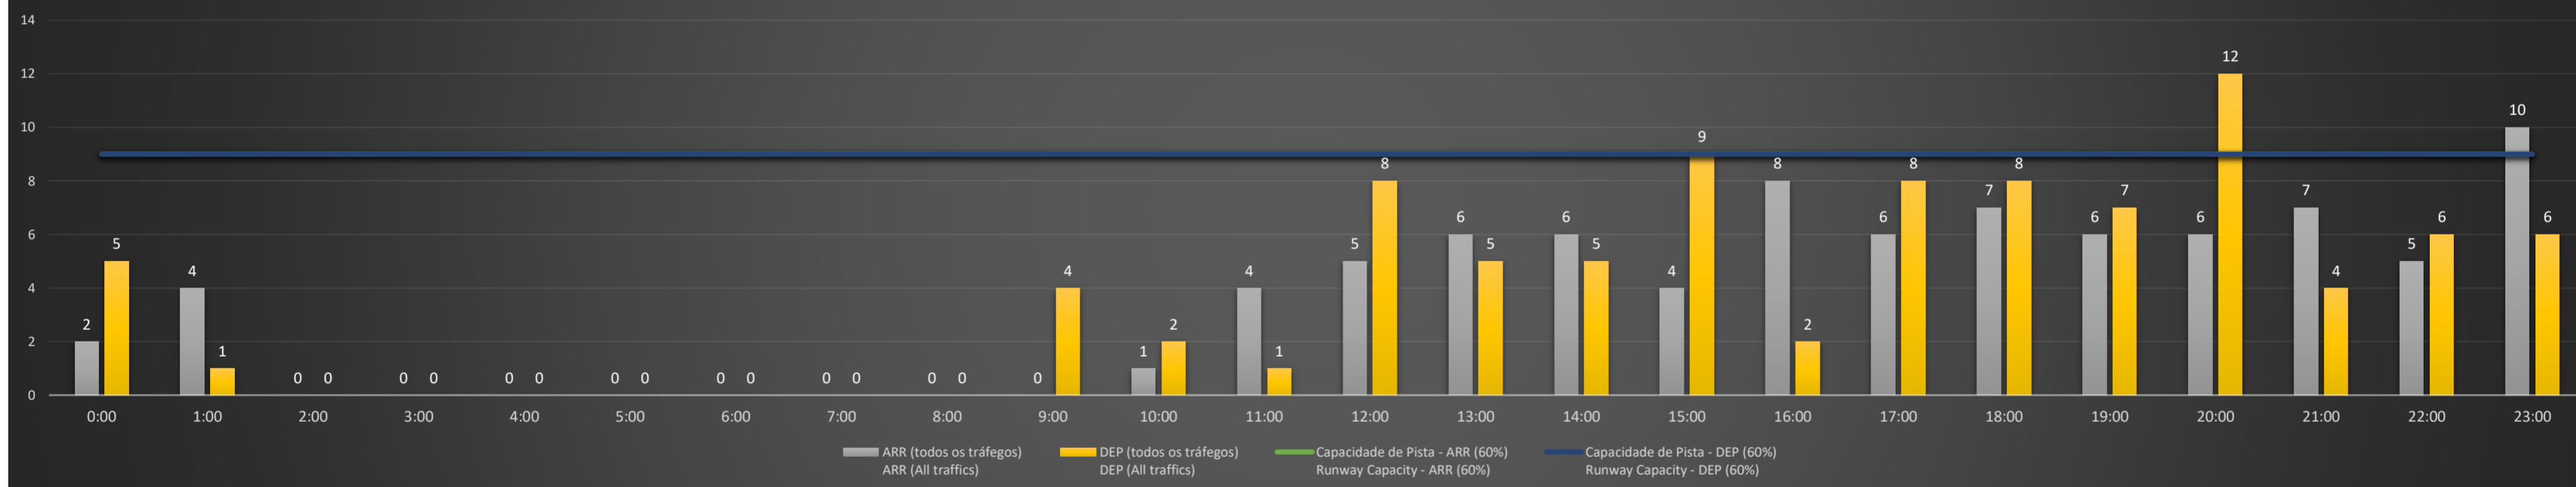

0:00	1:00	2:00	3:00	4:00	5:00	6:00	7:00	8:00	9:00	10:00	11:00	12:00	13:00	14:00	15:00	16:00	17:00	18:00	19:00	20:00	21:00	22:00	23:00
11/07/2021	A/D	A/D	A/D	A/D	A/D	A/D	A/D	A/D	A/D	A/D	A/D	A/D	A/D	A/D	A	A/D	A/D	A/D	A/D	A/D	A	A/D	A/D	D
12/07/2021	A/D	D	A/D	A/D	A/D	A/D	A/D	A/D	A/D	A	A/D	D	A/D	D	NR	A	A/D	A	A/D	A/D	A/D	A/D	A	A/D
13/07/2021	A/D	D	A/D	A/D	A/D	A/D	A/D	A/D	A/D	A	A/D	NR	A	A/D	A/D	A/D	A/D	A/D	A/D	A/D	NR	A/D	A/D	A/D
14/07/2021	A/D	D	A/D	A/D	A/D	A/D	A/D	A/D	A/D	A	A/D	D	A/D	A/D	A/D	A	A/D	NR	A/D	A/D	A	A/D	A/D	D
15/07/2021	A/D	D	A/D	A/D	A/D	A/D	A/D	A/D	A/D	A	A/D	D	A	A/D	D	A/D	A/D	D	A/D	A/D	A	A/D	A	D
16/07/2021	A/D	D	A/D	A/D	A/D	A/D	A/D	A/D	A/D	A	A/D	D	D	D	D	A	A/D	NR	A/D	A/D	A	A/D	A	D
17/07/2021	A/D	D	A/D	A/D	A/D	A/D	A/D	A/D	A/D	A	A/D	D	A	A/D	A/D	A	A/D	A/D	A/D	A/D	A/D	A/D	A/D	A/D

A/D - Horário Recomendado para Inspeção em Voo (aproximação e decolagem)
Recommended Flight Inspection Schedule (approach and departure)

A - Horário Recomendado para Inspeção em Voo (aproximação somente)
Recommended Flight Inspection Schedule (approach only)

NR - Horário Não Recomendado para Inspeção em Voo
Not Recommended Flight Inspection Schedule

D - Horário Recomendado para Inspeção em Voo (decolagem somente)
Recommended Flight Inspection Schedule (departure only)

SBRJ/SDU - 11/07/2021

Previsão de Demanda Diária - Intervalo de 60min (R60) - Todos os Tipos de Tráfego - UTC
Daily Demand Preview - 60min Interval (R60) - All Sorts of Traffic - UTC