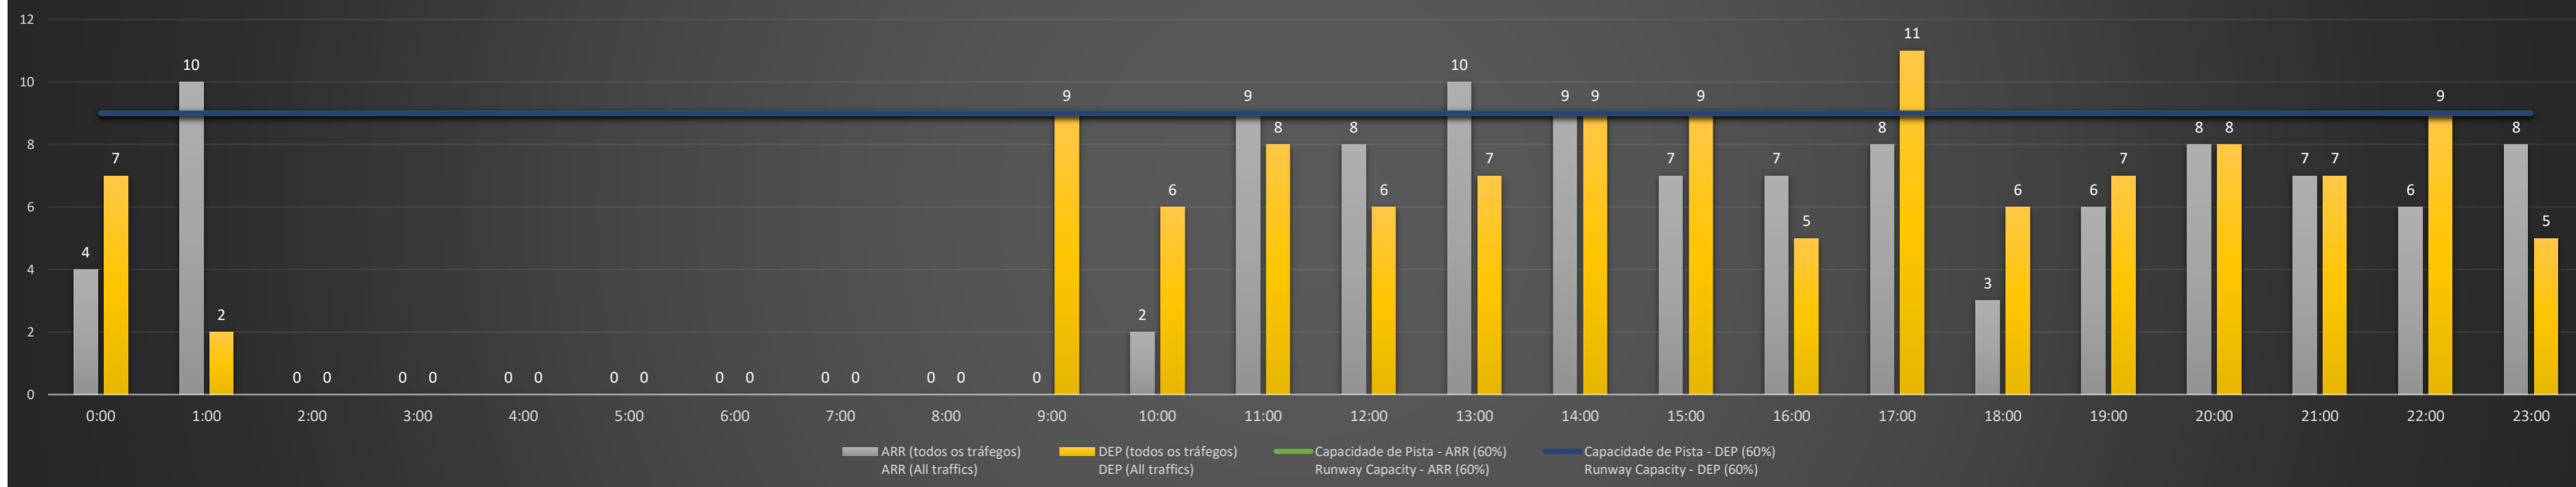

NR - Horário Não Recomendado para Inspeção em Voo
 Not Recommended Flight Inspection Schedule

D - Horário Recomendado para Inspeção em Voo (decolagem somente)
 Recommended Flight Inspection Schedule (departure only)

SBRJ/SDU - 11/07/2021

Previsão de Demanda Diária - Intervalo de 60min (R60) - Todos os Tipos de Tráfego - UTC
 Daily Demand Preview - 60min Interval (R60) - All Sorts of Traffic - UTC

SBRJ/SDU - 12/07/2021

Previsão de Demanda Diária - Intervalo de 60min (R60) - Todos os Tipos de Tráfego - UTC
 Daily Demand Preview - 60min Interval (R60) - All Sorts of Traffic - UTC

SBRJ/SDU - 13/07/2021

SBRJ/SDU - 14/07/2021

SBRJ/SDU - 17/07/2021

Previsão de Demanda Diária - Intervalo de 60min (R60) - Todos os Tipos de Tráfego - UTC
 Daily Demand Preview - 60min Interval (R60) - All Sorts of Traffic - UTC