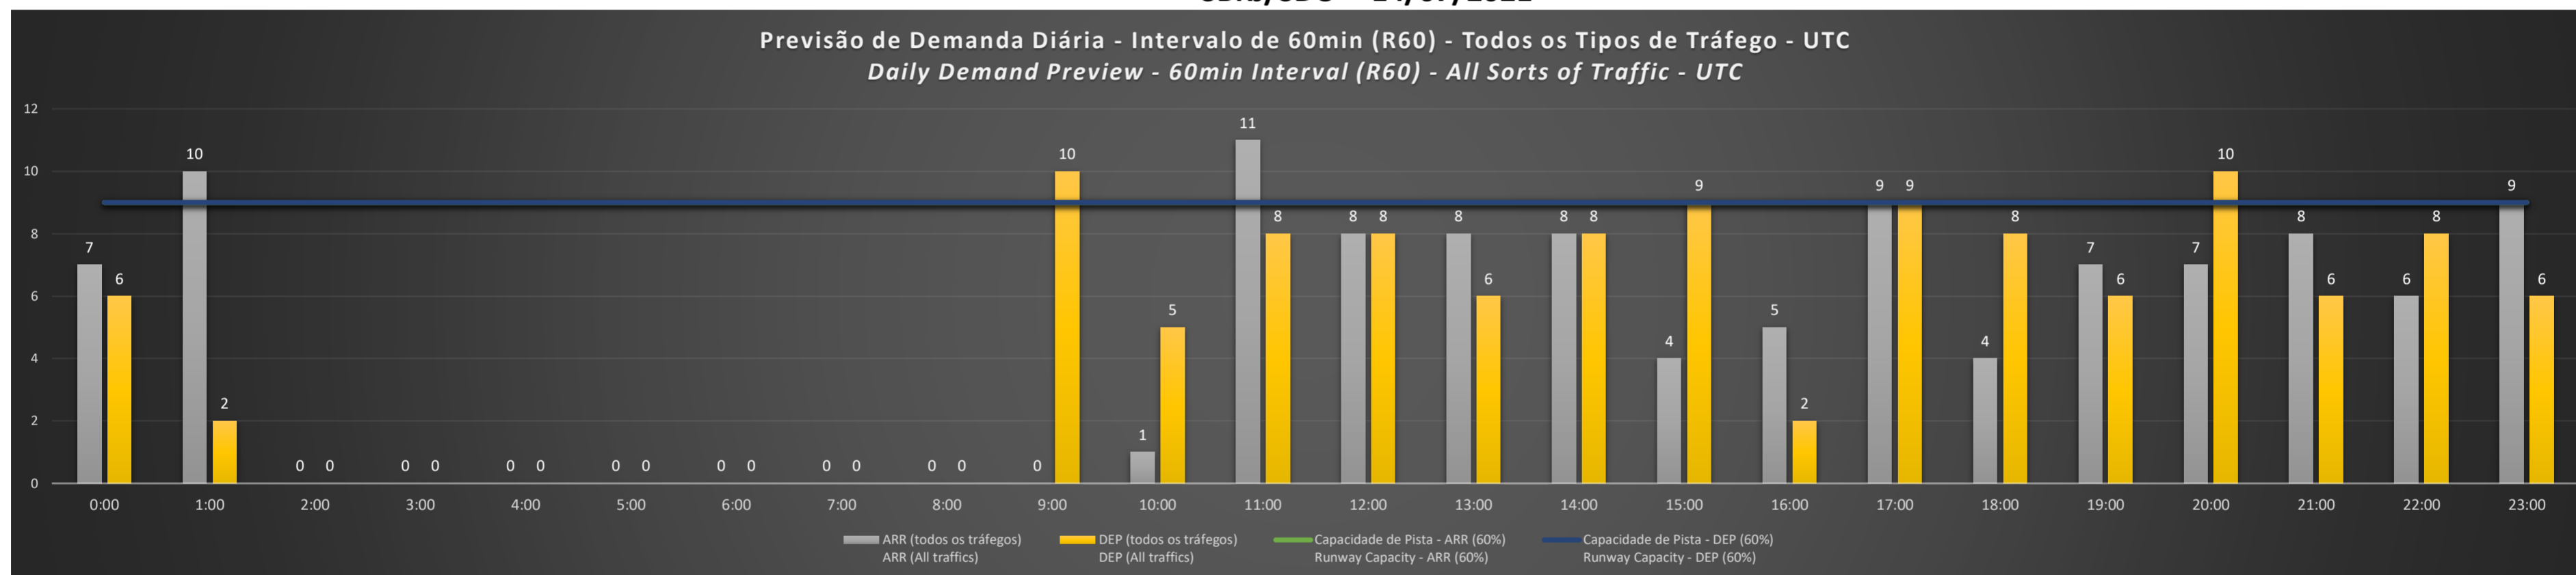

NR - Horário Não Recomendado para Inspeção em Voo
 Not Recommended Flight Inspection Schedule

D - Horário Recomendado para Inspeção em Voo (decolagem somente)
 Recommended Flight Inspection Schedule (departure only)

SBRJ/SDU - 11/07/2021

Previsão de Demanda Diária - Intervalo de 60min (R60) - Todos os Tipos de Tráfego - UTC
 Daily Demand Preview - 60min Interval (R60) - All Sorts of Traffic - UTC

SBRJ/SDU - 12/07/2021

Previsão de Demanda Diária - Intervalo de 60min (R60) - Todos os Tipos de Tráfego - UTC
 Daily Demand Preview - 60min Interval (R60) - All Sorts of Traffic - UTC

SBRJ/SDU - 13/07/2021

SBRJ/SDU - 14/07/2021

SBRJ/SDU - 17/07/2021

Previsão de Demanda Diária - Intervalo de 60min (R60) - Todos os Tipos de Tráfego - UTC
 Daily Demand Preview - 60min Interval (R60) - All Sorts of Traffic - UTC