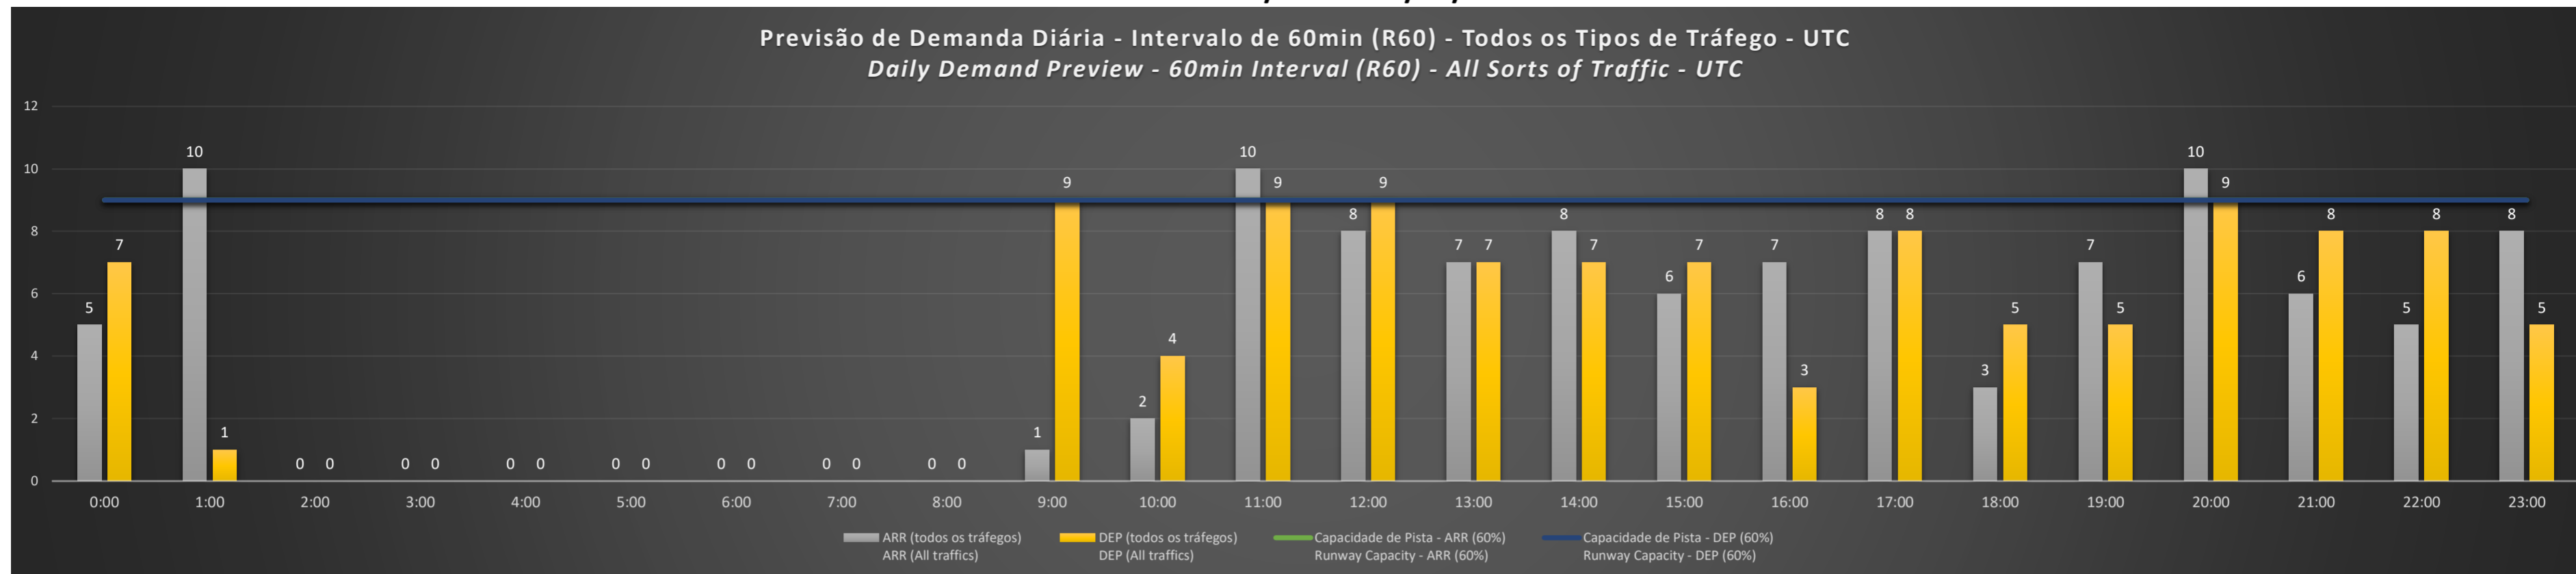

NR - Horário Não Recomendado para Inspeção em Voo
 Not Recommended Flight Inspection Schedule

D - Horário Recomendado para Inspeção em Voo (decolagem somente)
 Recommended Flight Inspection Schedule (departure only)

SBRJ/SDU - 11/07/2021

Previsão de Demanda Diária - Intervalo de 60min (R60) - Todos os Tipos de Tráfego - UTC
 Daily Demand Preview - 60min Interval (R60) - All Sorts of Traffic - UTC

SBRJ/SDU - 12/07/2021

Previsão de Demanda Diária - Intervalo de 60min (R60) - Todos os Tipos de Tráfego - UTC
 Daily Demand Preview - 60min Interval (R60) - All Sorts of Traffic - UTC

SBRJ/SDU - 13/07/2021

SBRJ/SDU - 14/07/2021

SBRJ/SDU - 17/07/2021

Previsão de Demanda Diária - Intervalo de 60min (R60) - Todos os Tipos de Tráfego - UTC
 Daily Demand Preview - 60min Interval (R60) - All Sorts of Traffic - UTC