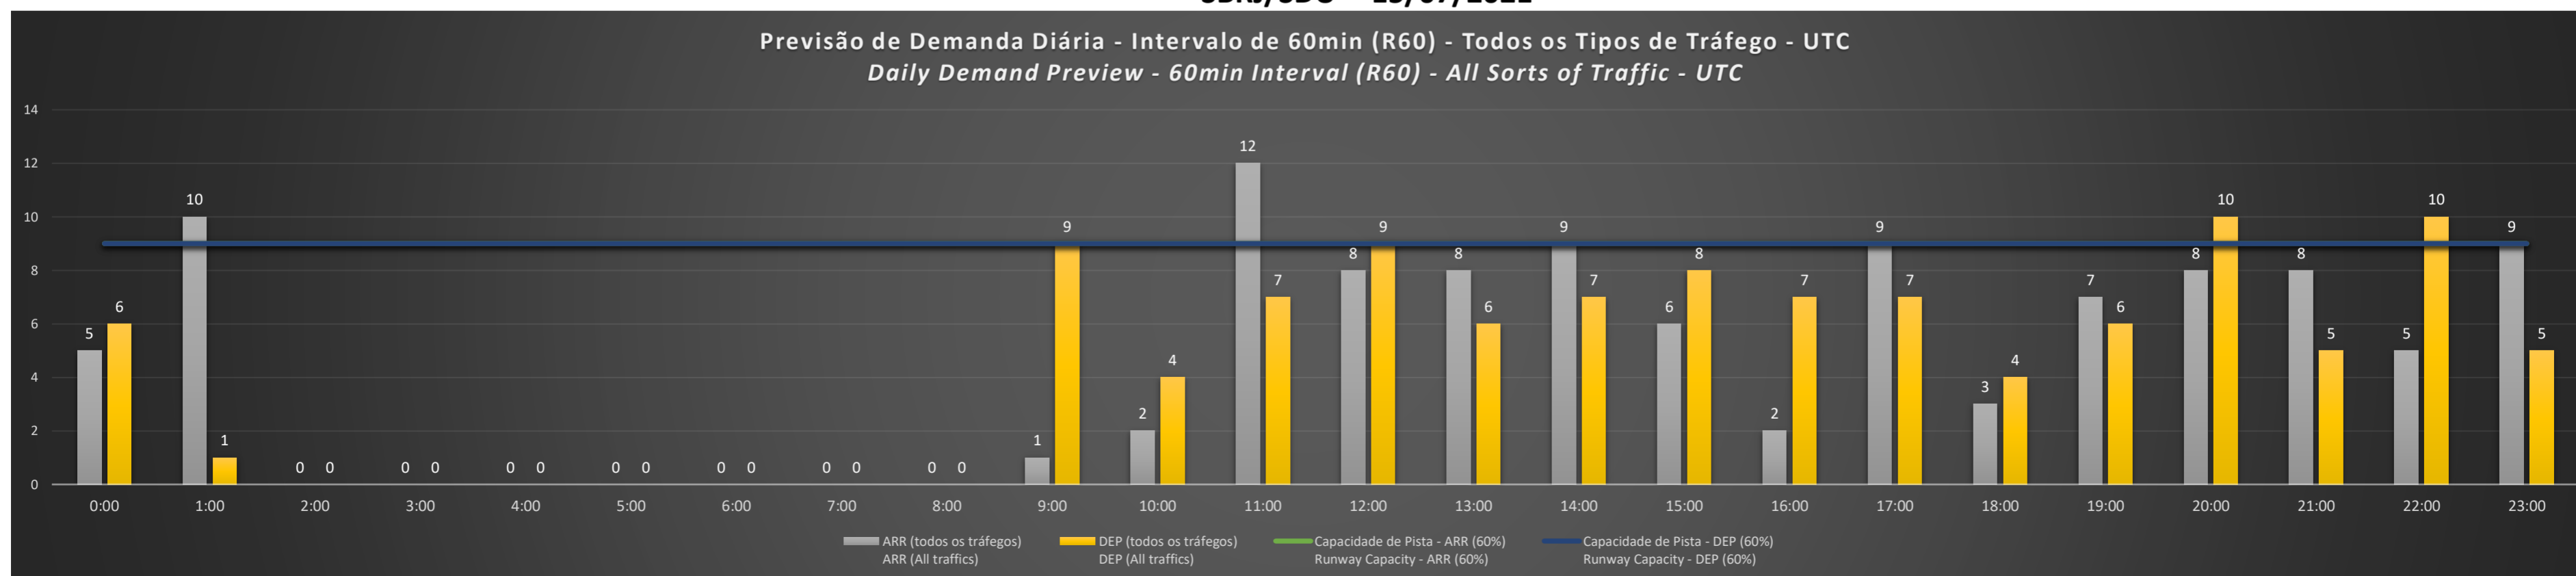

NR - Horário Não Recomendado para Inspeção em Voo
 Not Recommended Flight Inspection Schedule

D - Horário Recomendado para Inspeção em Voo (decolagem somente)
 Recommended Flight Inspection Schedule (departure only)

Previsão de Demanda Diária - Intervalo de 60min (R60) - Todos os Tipos de Tráfego - UTC
 Daily Demand Preview - 60min Interval (R60) - All Sorts of Traffic - UTC

SBRJ/SDU - 13/07/2021

SBRJ/SDU - 14/07/2021

SBRJ/SDU - 15/07/2021

SBRJ/SDU - 16/07/2021

Previsão de Demanda Diária - Intervalo de 60min (R60) - Todos os Tipos de Tráfego - UTC
 Daily Demand Preview - 60min Interval (R60) - All Sorts of Traffic - UTC

SBRJ/SDU - 17/07/2021

Previsão de Demanda Diária - Intervalo de 60min (R60) - Todos os Tipos de Tráfego - UTC
 Daily Demand Preview - 60min Interval (R60) - All Sorts of Traffic - UTC