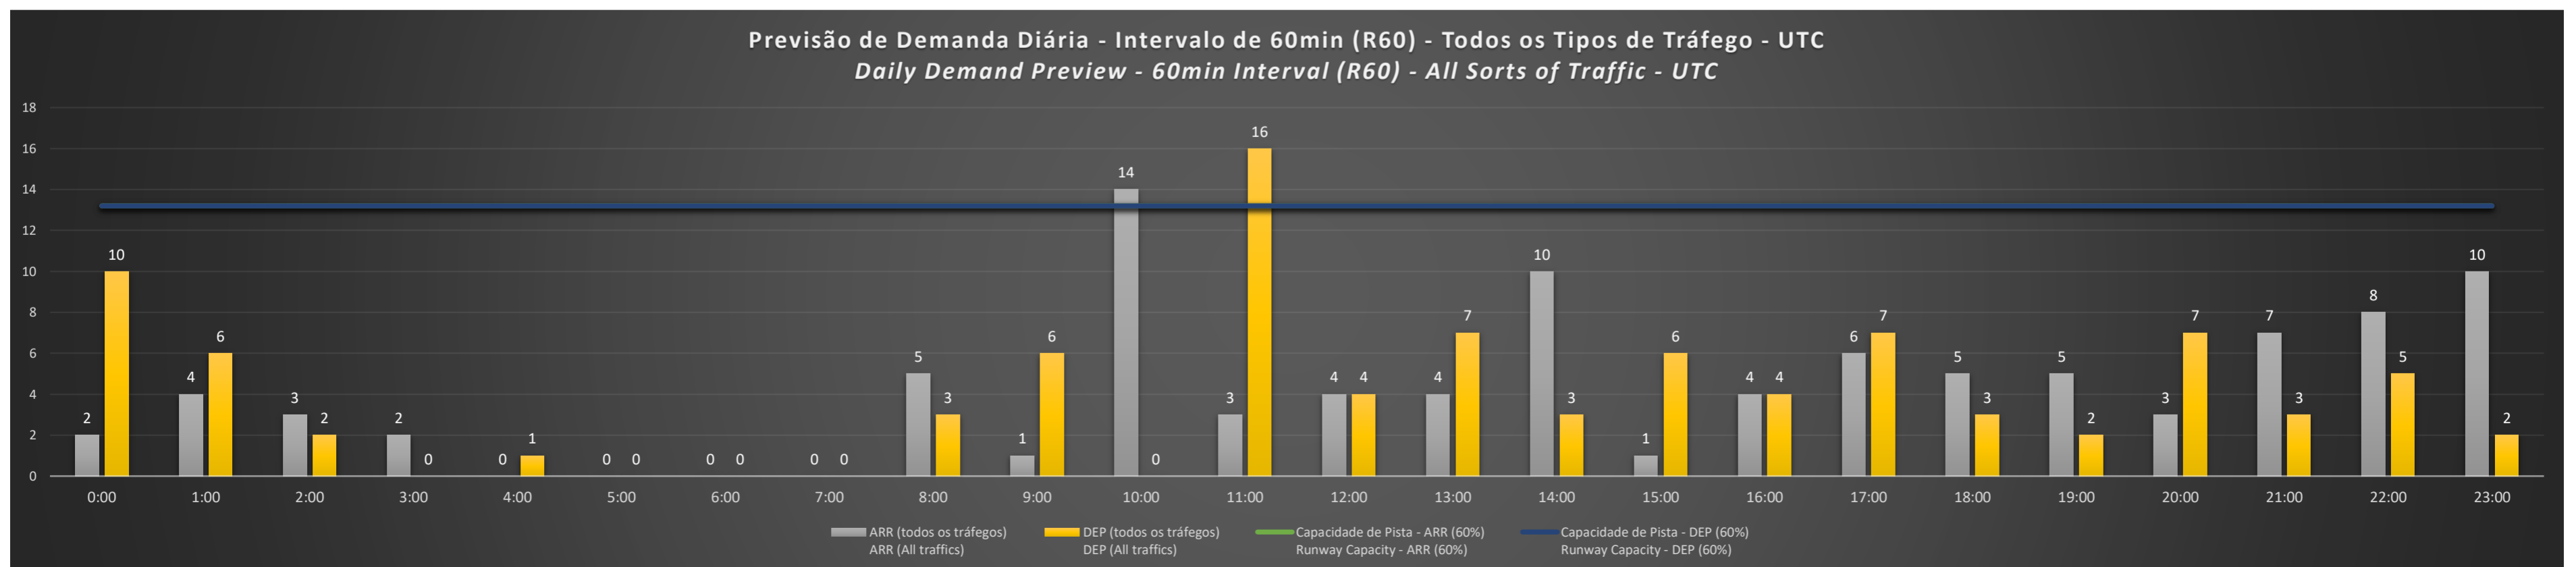

SBCF/CNF - 12/07/2021