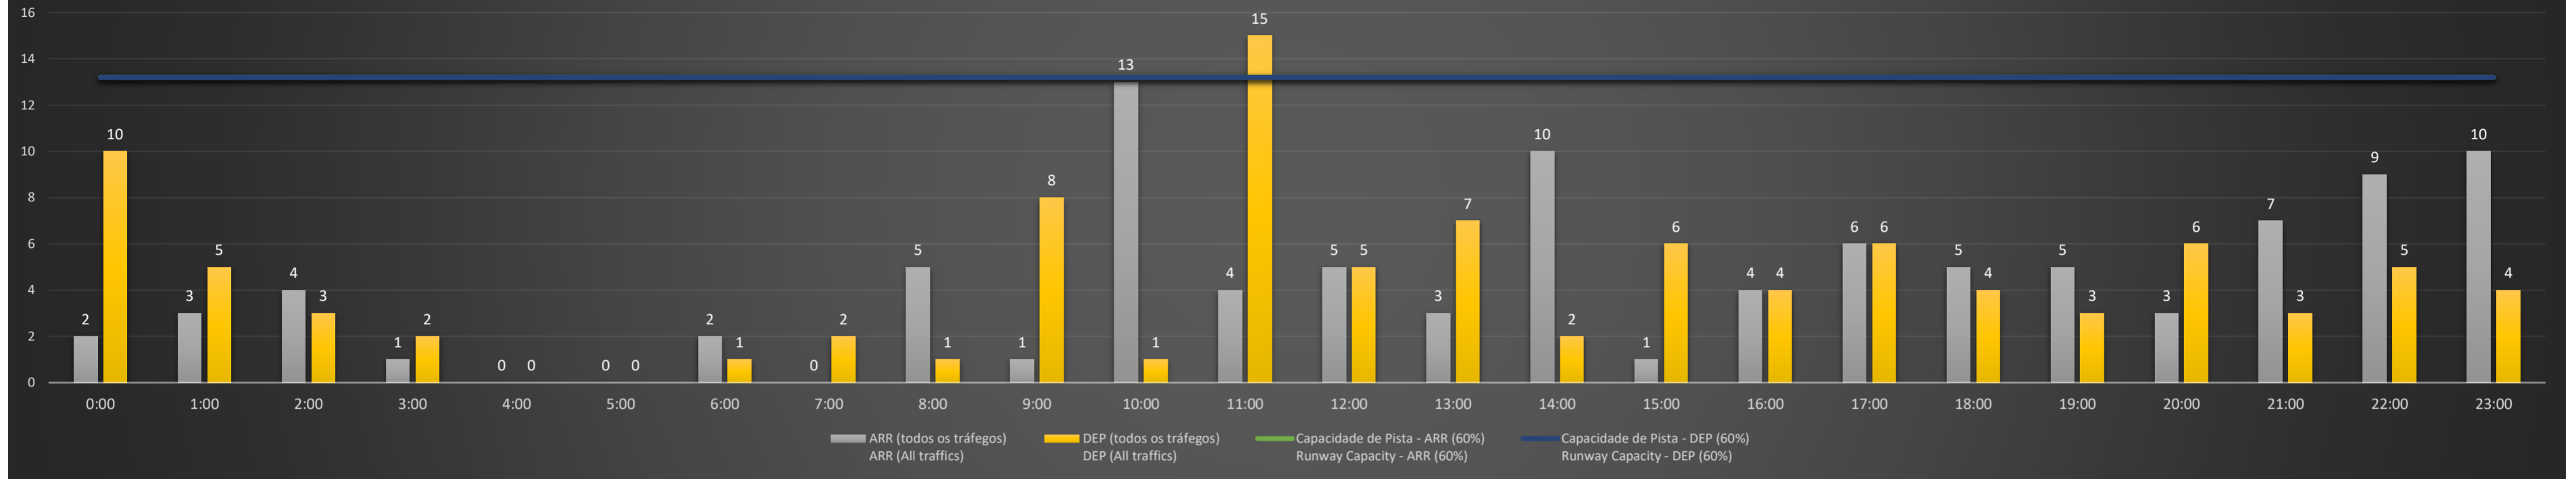

NR - Horário Não Recomendado para Inspeção em Voo
 Not Recommended Flight Inspection Schedule

D - Horário Recomendado para Inspeção em Voo (decolagem somente)
 Recommended Flight Inspection Schedule (departure only)

SBCF/CNF - 14/07/2021

Previsão de Demanda Diária - Intervalo de 60min (R60) - Todos os Tipos de Tráfego - UTC
 Daily Demand Preview - 60min Interval (R60) - All Sorts of Traffic - UTC

SBCF/CNF - 15/07/2021

Previsão de Demanda Diária - Intervalo de 60min (R60) - Todos os Tipos de Tráfego - UTC
 Daily Demand Preview - 60min Interval (R60) - All Sorts of Traffic - UTC

SBCF/CNF - 16/07/2021

Previsão de Demanda Diária - Intervalo de 60min (R60) - Todos os Tipos de Tráfego - UTC
 Daily Demand Preview - 60min Interval (R60) - All Sorts of Traffic - UTC

SBCF/CNF - 17/07/2021

Previsão de Demanda Diária - Intervalo de 60min (R60) - Todos os Tipos de Tráfego - UTC
 Daily Demand Preview - 60min Interval (R60) - All Sorts of Traffic - UTC