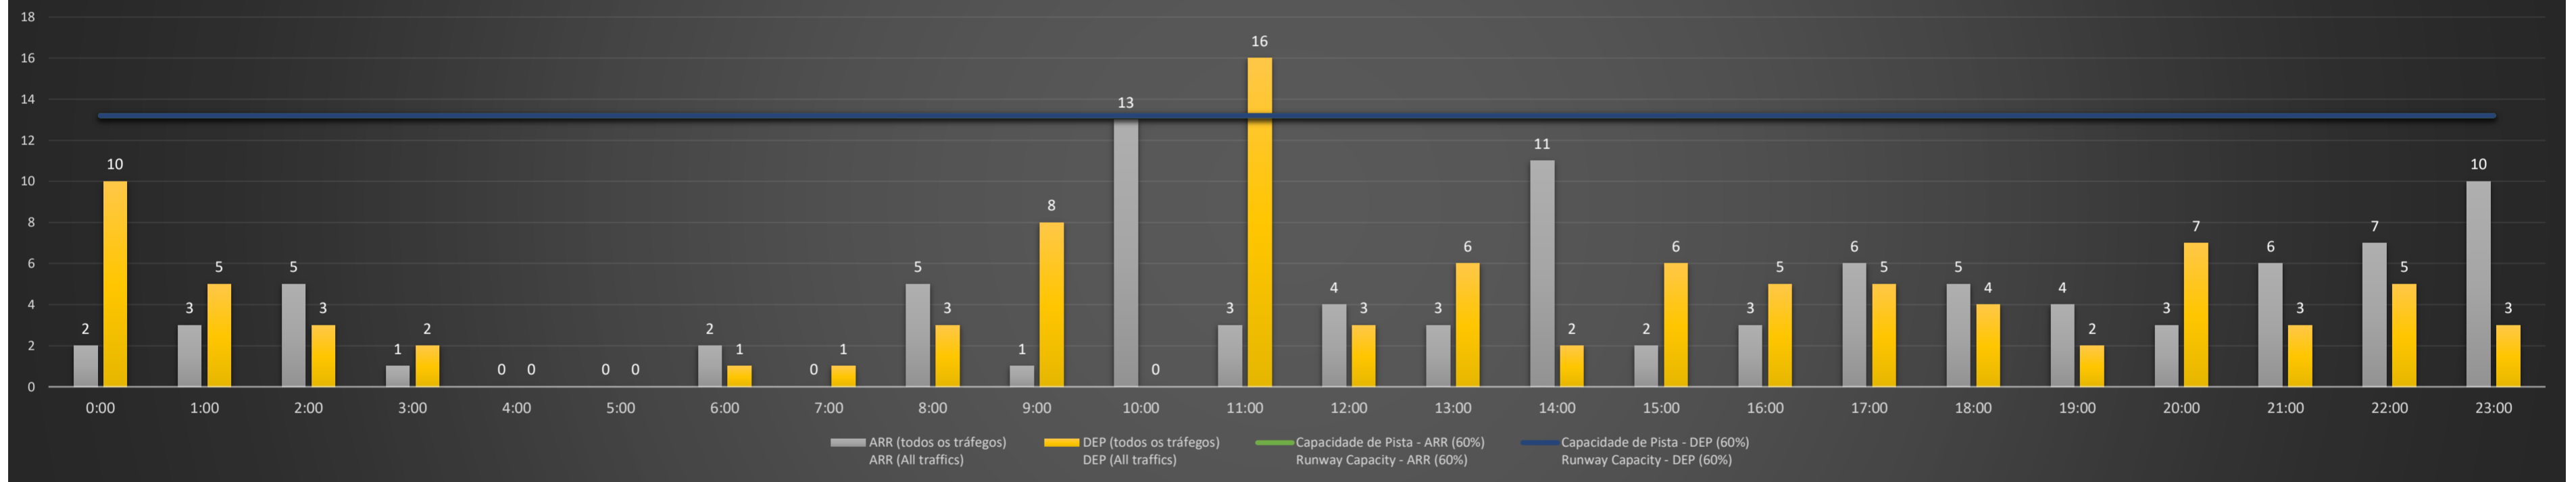

NR - Horário Não Recomendado para Inspeção em Voo
 Not Recommended Flight Inspection Schedule

D - Horário Recomendado para Inspeção em Voo (decolagem somente)
 Recommended Flight Inspection Schedule (departure only)

SBCF/CNF - 11/07/2021

SBCF/CNF - 12/07/2021

SBCF/CNF - 13/07/2021

Previsão de Demanda Diária - Intervalo de 60min (R60) - Todos os Tipos de Tráfego - UTC
 Daily Demand Preview - 60min Interval (R60) - All Sorts of Traffic - UTC

SBCF/CNF - 14/07/2021

Previsão de Demanda Diária - Intervalo de 60min (R60) - Todos os Tipos de Tráfego - UTC
 Daily Demand Preview - 60min Interval (R60) - All Sorts of Traffic - UTC

SBCF/CNF - 15/07/2021

Previsão de Demanda Diária - Intervalo de 60min (R60) - Todos os Tipos de Tráfego - UTC
 Daily Demand Preview - 60min Interval (R60) - All Sorts of Traffic - UTC

SBCF/CNF - 16/07/2021

Previsão de Demanda Diária - Intervalo de 60min (R60) - Todos os Tipos de Tráfego - UTC
 Daily Demand Preview - 60min Interval (R60) - All Sorts of Traffic - UTC