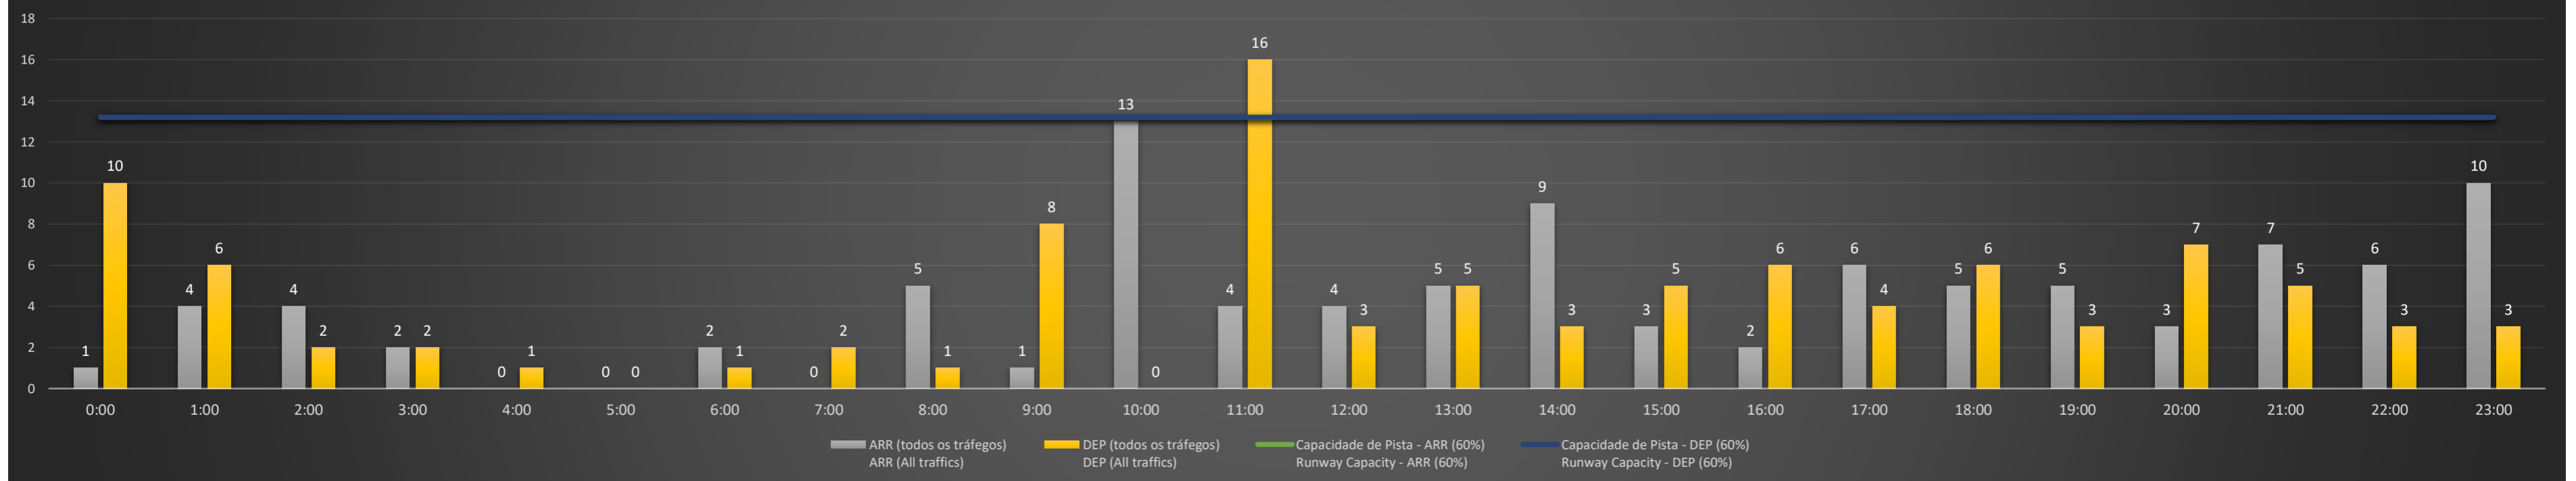

SBCF/CNF - 15/07/2021

Previsão de Demanda Diária - Intervalo de 60min (R60) - Todos os Tipos de Tráfego - UTC
Daily Demand Preview - 60min Interval (R60) - All Sorts of Traffic - UTC