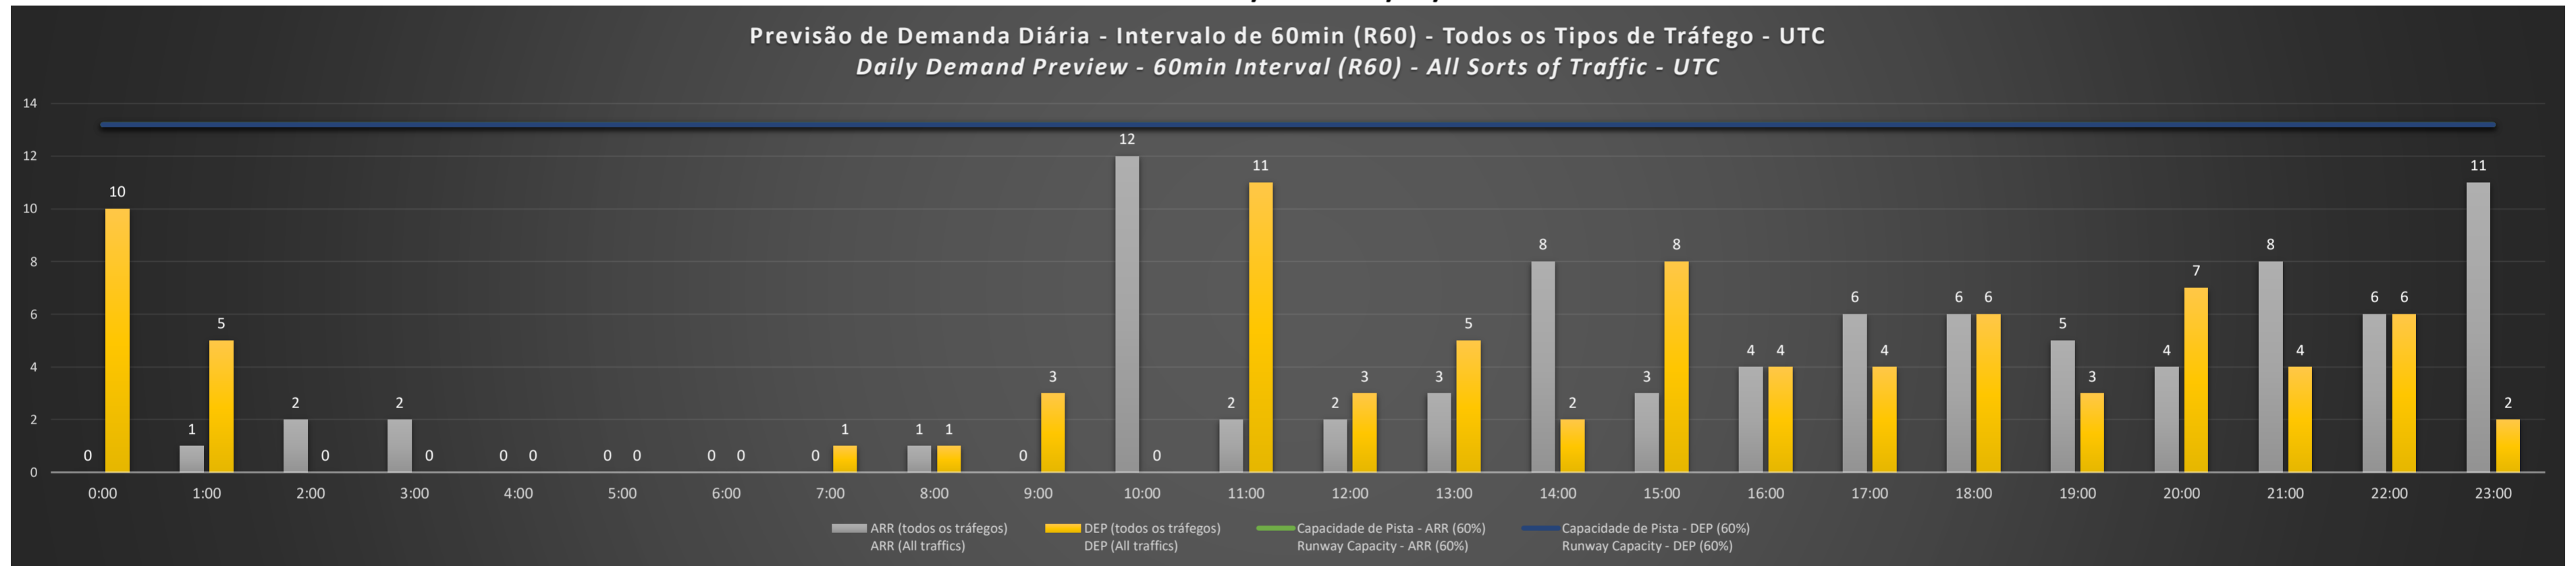

0:00	1:00	2:00	3:00	4:00	5:00	6:00	7:00	8:00	9:00	10:00	11:00	12:00	13:00	14:00	15:00	16:00	17:00	18:00	19:00	20:00	21:00	22:00	23:00
11/07/2021	A/D	A/D	A/D	A/D	A/D	A/D	A/D	A/D	A/D	A/D	A/D	A/D	A/D	A/D	A/D	A/D	A/D	A/D	A/D	A/D	A/D	A/D	A/D	A/D
12/07/2021	A/D	A/D	A/D	A/D	A/D	A/D	A/D	A/D	A/D	A/D	D	A	A/D	A/D	A/D	A/D	A/D	A/D	A/D	A/D	A/D	A/D	A/D	A/D
13/07/2021	A/D	A/D	A/D	A/D	A/D	A/D	A/D	A/D	A/D	A/D	A/D	A	A/D	A/D	A/D	A/D	A/D	A/D	A/D	A/D	A/D	A/D	A/D	A/D
14/07/2021	A/D	A/D	A/D	A/D	A/D	A/D	A/D	A/D	A/D	A/D	A/D	A	A/D	A/D	A/D	A/D	A/D	A/D	A/D	A/D	A/D	A/D	A/D	A/D
15/07/2021	A/D	A/D	A/D	A/D	A/D	A/D	A/D	A/D	A/D	A/D	A/D	A	A/D	A/D	A/D	A/D	A/D	A/D	A/D	A/D	A/D	A/D	A/D	A/D
16/07/2021	A/D	A/D	A/D	A/D	A/D	A/D	A/D	A/D	A/D	A/D	A/D	A	A/D	A/D	A/D	A/D	A/D	A/D	A/D	A/D	A/D	A/D	A/D	A/D
17/07/2021	A/D	A/D	A/D	A/D	A/D	A/D	A/D	A/D	A/D	A/D	A/D	A	A/D	A/D	A/D	A/D	A/D	A/D	A/D	A/D	A/D	A/D	A/D	A/D

A/D - Horário Recomendado para Inspeção em Voo (aproximação e decolagem)
Recommended Flight Inspection Schedule (approach and departure)

A - Horário Recomendado para Inspeção em Voo (aproximação somente)
Recommended Flight Inspection Schedule (approach only)

NR - Horário Não Recomendado para Inspeção em Voo
Not Recommended Flight Inspection Schedule

D - Horário Recomendado para Inspeção em Voo (decolagem somente)
Recommended Flight Inspection Schedule (departure only)

SBCF/CNF - 11/07/2021