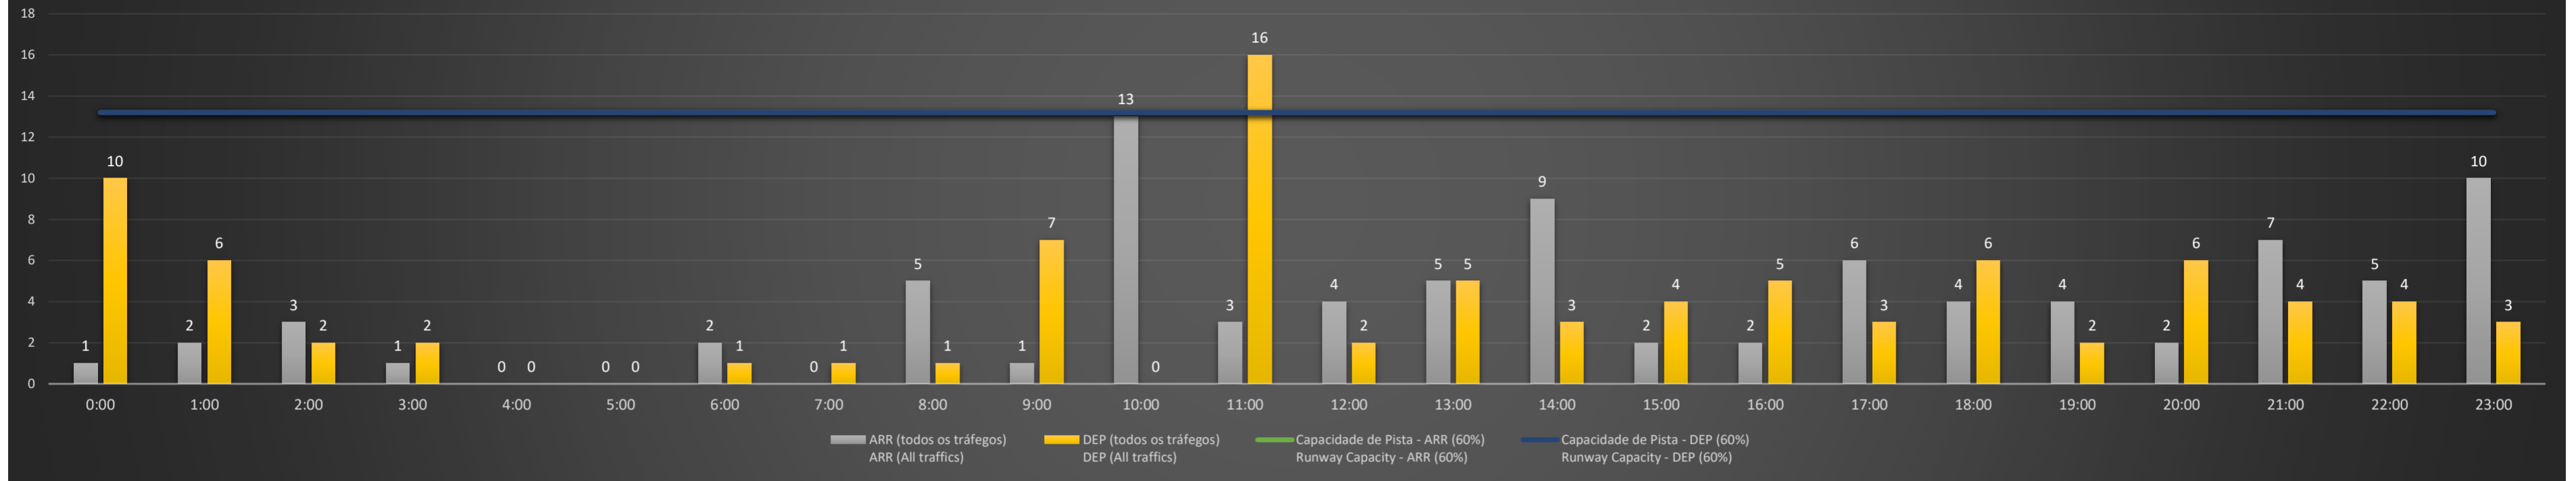

NR - Horário Não Recomendado para Inspeção em Voo
 Not Recommended Flight Inspection Schedule

D - Horário Recomendado para Inspeção em Voo (decolagem somente)
 Recommended Flight Inspection Schedule (departure only)

SBCF/CNF - 11/07/2021

SBCF/CNF - 12/07/2021

SBCF/CNF - 13/07/2021

Previsão de Demanda Diária - Intervalo de 60min (R60) - Todos os Tipos de Tráfego - UTC
 Daily Demand Preview - 60min Interval (R60) - All Sorts of Traffic - UTC

SBCF/CNF - 14/07/2021

Previsão de Demanda Diária - Intervalo de 60min (R60) - Todos os Tipos de Tráfego - UTC
 Daily Demand Preview - 60min Interval (R60) - All Sorts of Traffic - UTC

SBCF/CNF - 15/07/2021

Previsão de Demanda Diária - Intervalo de 60min (R60) - Todos os Tipos de Tráfego - UTC
 Daily Demand Preview - 60min Interval (R60) - All Sorts of Traffic - UTC

SBCF/CNF - 16/07/2021

Previsão de Demanda Diária - Intervalo de 60min (R60) - Todos os Tipos de Tráfego - UTC
 Daily Demand Preview - 60min Interval (R60) - All Sorts of Traffic - UTC