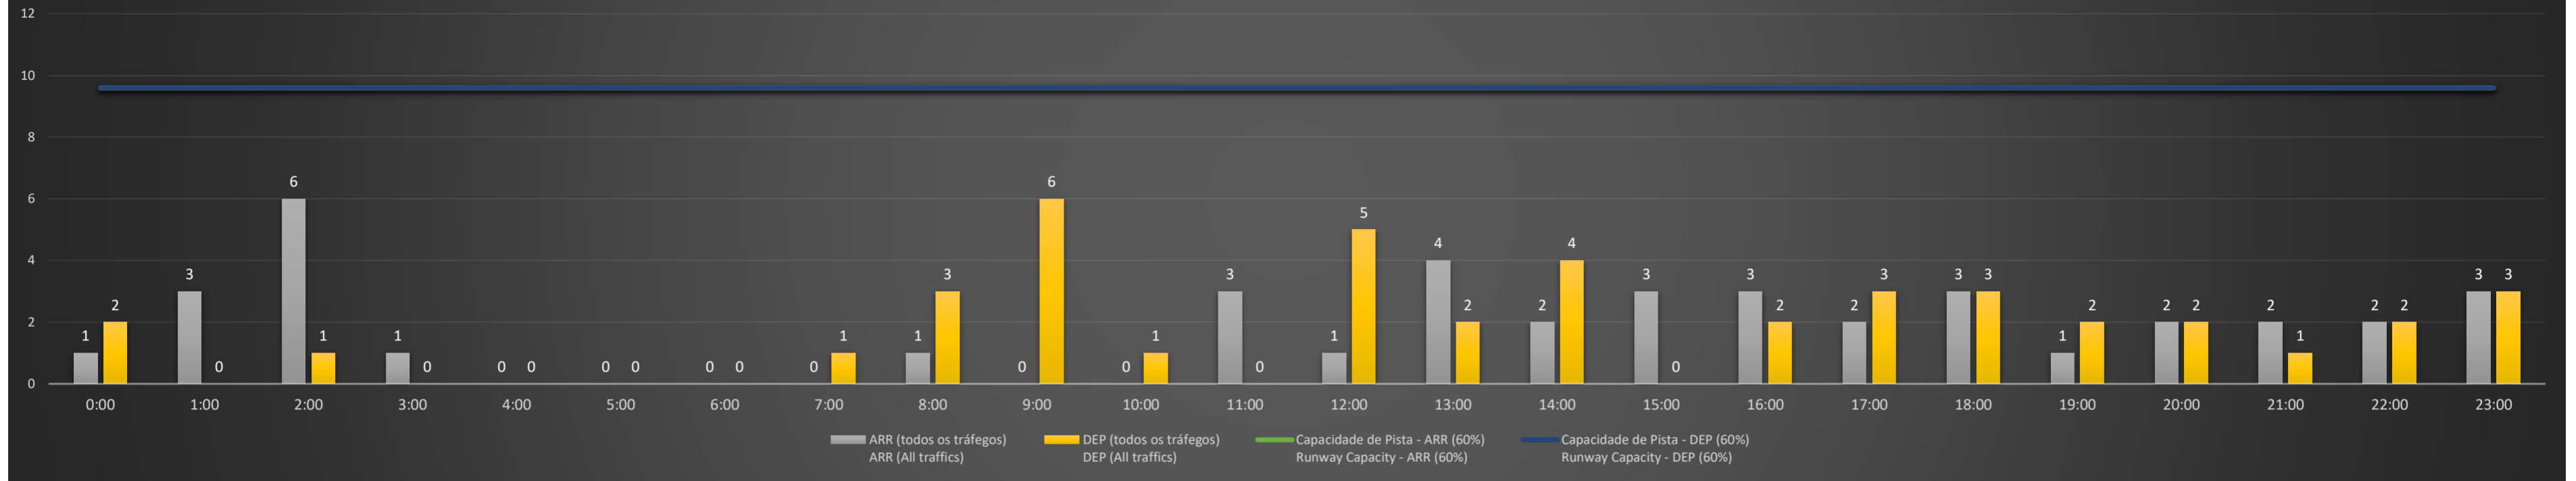

NR - Horário Não Recomendado para Inspeção em Voo
 Not Recommended Flight Inspection Schedule

D - Horário Recomendado para Inspeção em Voo (decolagem somente)
 Recommended Flight Inspection Schedule (departure only)

SBCT/CWB - 11/07/2021

SBCT/CWB - 12/07/2021

SBCT/CWB - 13/07/2021

Previsão de Demanda Diária - Intervalo de 60min (R60) - Todos os Tipos de Tráfego - UTC
 Daily Demand Preview - 60min Interval (R60) - All Sorts of Traffic - UTC

SBCT/CWB - 14/07/2021

Previsão de Demanda Diária - Intervalo de 60min (R60) - Todos os Tipos de Tráfego - UTC
 Daily Demand Preview - 60min Interval (R60) - All Sorts of Traffic - UTC

SBCT/CWB - 15/07/2021

Previsão de Demanda Diária - Intervalo de 60min (R60) - Todos os Tipos de Tráfego - UTC
 Daily Demand Preview - 60min Interval (R60) - All Sorts of Traffic - UTC

SBCT/CWB - 16/07/2021

Previsão de Demanda Diária - Intervalo de 60min (R60) - Todos os Tipos de Tráfego - UTC
 Daily Demand Preview - 60min Interval (R60) - All Sorts of Traffic - UTC