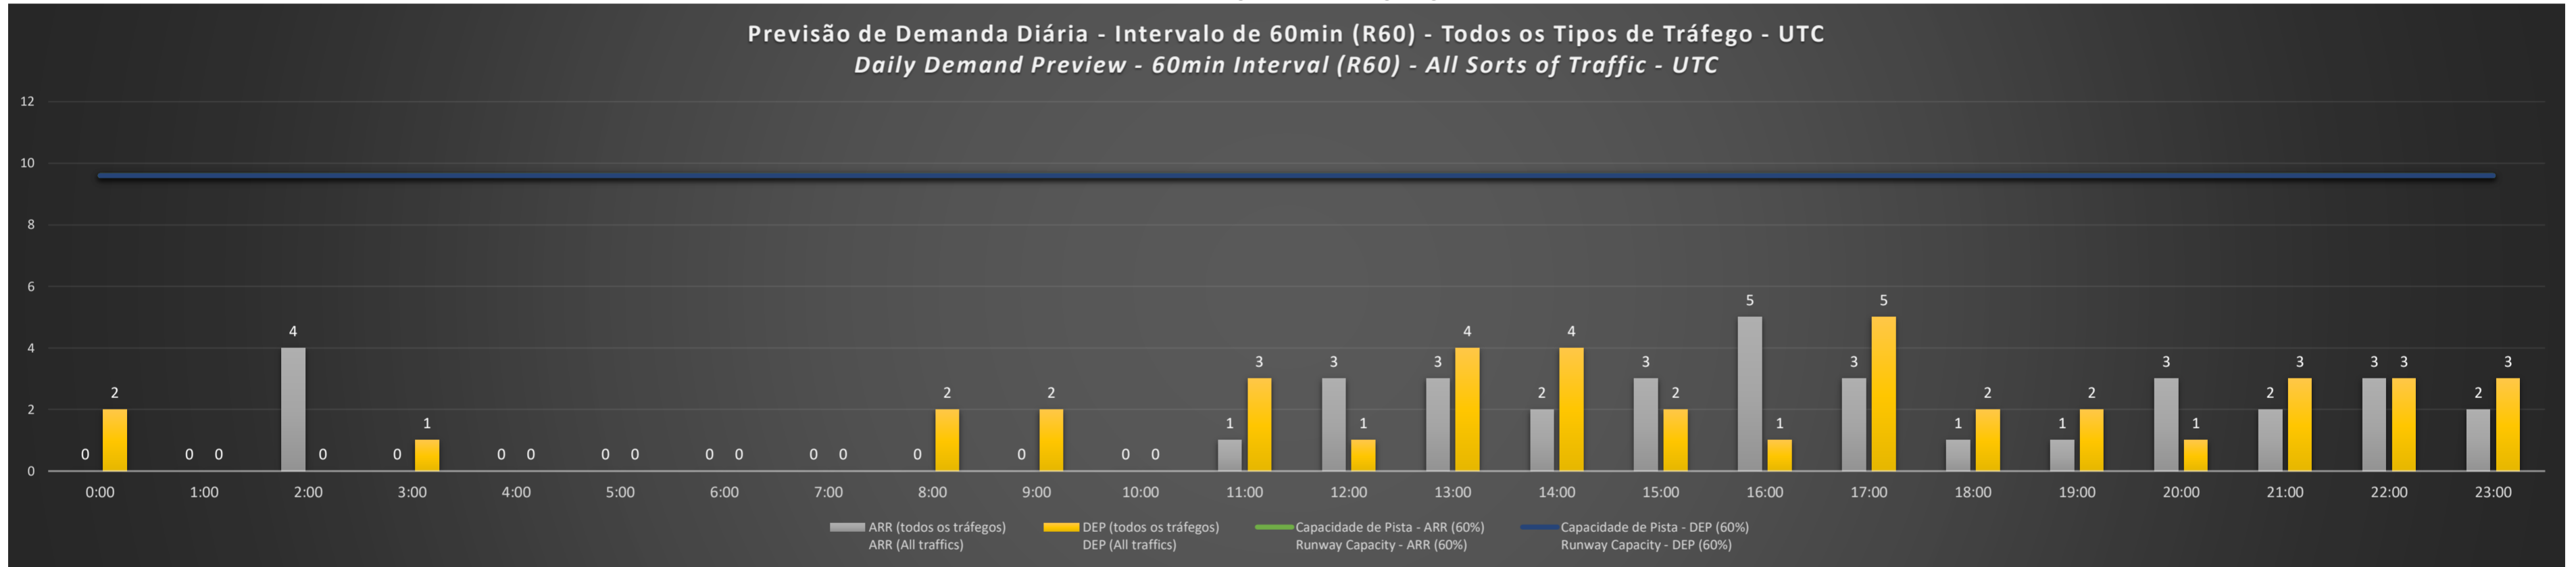

0:00	1:00	2:00	3:00	4:00	5:00	6:00	7:00	8:00	9:00	10:00	11:00	12:00	13:00	14:00	15:00	16:00	17:00	18:00	19:00	20:00	21:00	22:00	23:00
11/07/2021	A/D	A/D	A/D	A/D	A/D	A/D	A/D	A/D	A/D	A/D	A/D	A/D	A/D	A/D	A/D	A/D	A/D	A/D	A/D	A/D	A/D	A/D	A/D	A/D
12/07/2021	A/D	A/D	A/D	A/D	A/D	A/D	A/D	A/D	A/D	A/D	A/D	A/D	A/D	A/D	A/D	A/D	A/D	A/D	A/D	A/D	A/D	A/D	A/D	A/D
13/07/2021	A/D	A/D	A/D	A/D	A/D	A/D	A/D	A/D	A/D	A/D	A/D	A/D	A/D	A/D	A/D	A/D	A/D	A/D	A/D	A/D	A/D	A/D	A/D	A/D
14/07/2021	A/D	A/D	A/D	A/D	A/D	A/D	A/D	A/D	A/D	A/D	A/D	A/D	A/D	A/D	A/D	A/D	A/D	A/D	A/D	A/D	A/D	A/D	A/D	A/D
15/07/2021	A/D	A/D	A/D	A/D	A/D	A/D	A/D	A/D	A/D	A/D	A/D	A/D	A/D	A/D	A/D	A/D	A/D	A/D	A/D	A/D	A/D	A/D	A/D	A/D
16/07/2021	A/D	A/D	A/D	A/D	A/D	A/D	A/D	A/D	A/D	A/D	A/D	A/D	A/D	A/D	A/D	A/D	A/D	A/D	A/D	A/D	A/D	A/D	A/D	A/D
17/07/2021	A/D	A/D	A/D	A/D	A/D	A/D	A/D	A/D	A/D	A/D	A/D	A/D	A/D	A/D	A/D	A/D	A/D	A/D	A/D	A/D	A/D	A/D	A/D	A/D

A/D - Horário Recomendado para Inspeção em Voo (aproximação e decolagem)
Recommended Flight Inspection Schedule (approach and departure)

A - Horário Recomendado para Inspeção em Voo (aproximação somente)
Recommended Flight Inspection Schedule (approach only)

NR - Horário Não Recomendado para Inspeção em Voo
Not Recommended Flight Inspection Schedule

D - Horário Recomendado para Inspeção em Voo (decolagem somente)
Recommended Flight Inspection Schedule (departure only)

SBCT/CWB - 11/07/2021