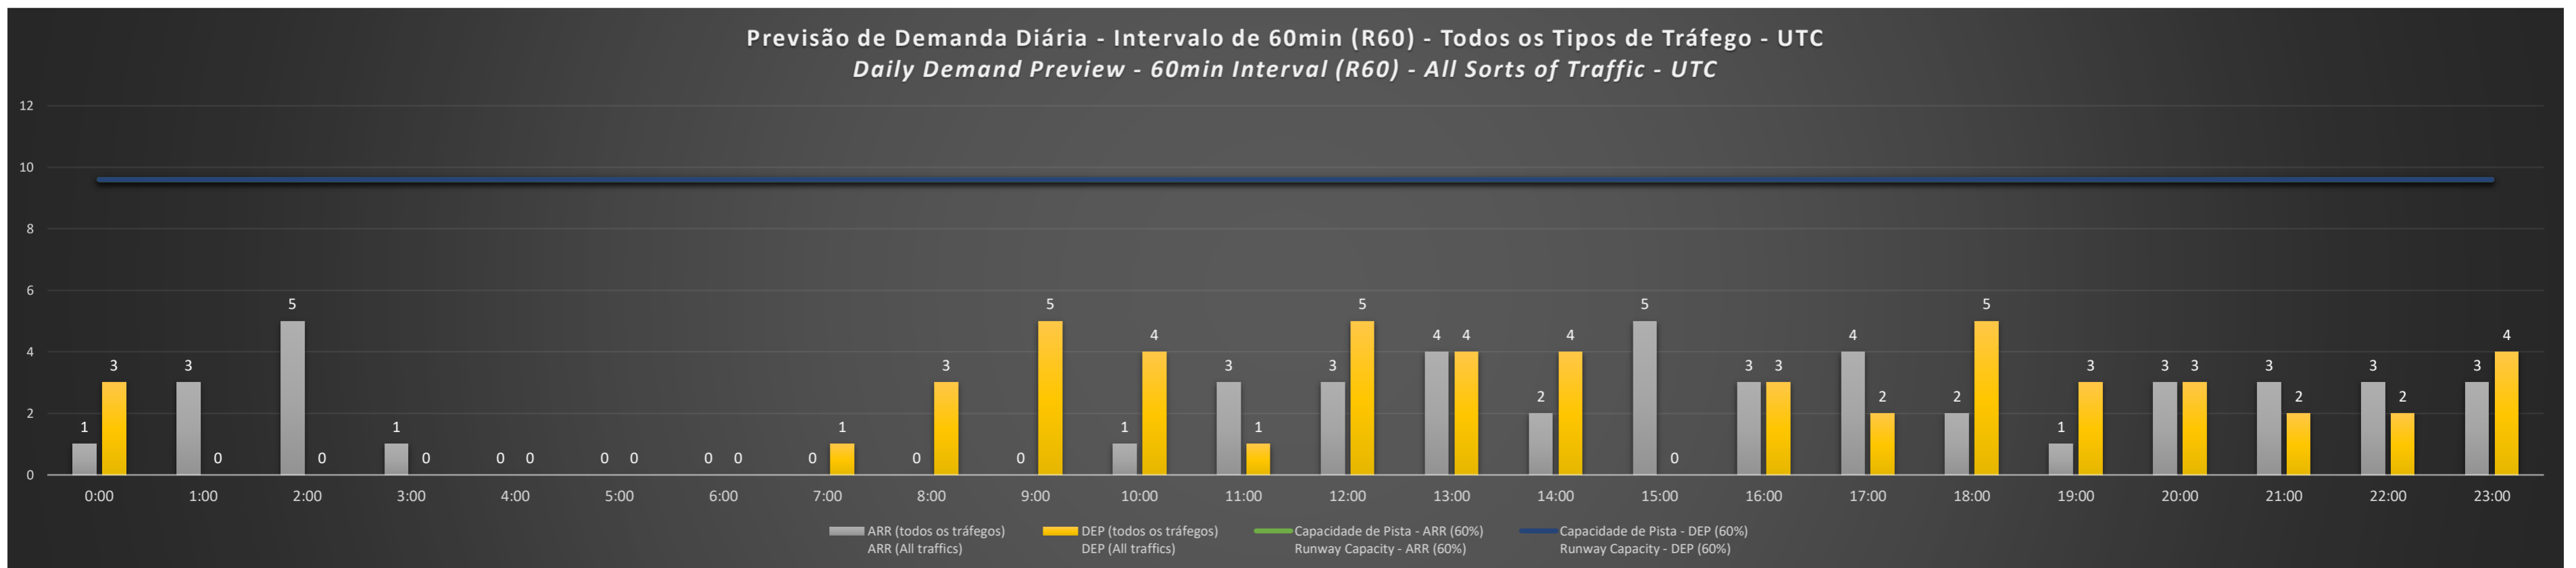

SBCT/CWB - 12/07/2021