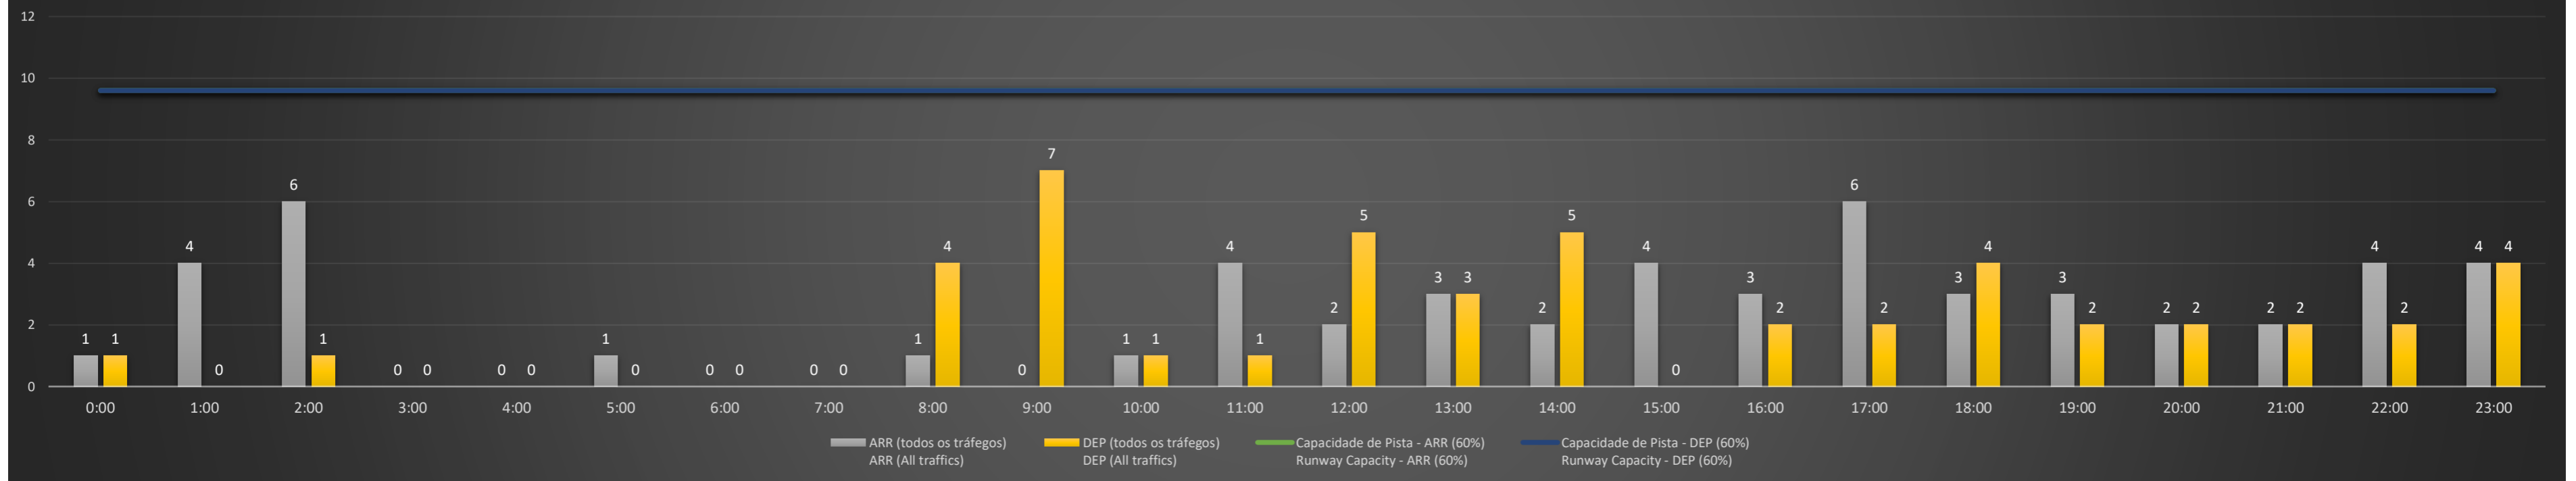

NR - Horário Não Recomendado para Inspeção em Voo
 Not Recommended Flight Inspection Schedule

D - Horário Recomendado para Inspeção em Voo (decolagem somente)
 Recommended Flight Inspection Schedule (departure only)

SBCT/CWB - 11/07/2021

SBCT/CWB - 12/07/2021

SBCT/CWB - 13/07/2021

Previsão de Demanda Diária - Intervalo de 60min (R60) - Todos os Tipos de Tráfego - UTC
 Daily Demand Preview - 60min Interval (R60) - All Sorts of Traffic - UTC

SBCT/CWB - 14/07/2021

Previsão de Demanda Diária - Intervalo de 60min (R60) - Todos os Tipos de Tráfego - UTC
 Daily Demand Preview - 60min Interval (R60) - All Sorts of Traffic - UTC

SBCT/CWB - 15/07/2021

Previsão de Demanda Diária - Intervalo de 60min (R60) - Todos os Tipos de Tráfego - UTC
 Daily Demand Preview - 60min Interval (R60) - All Sorts of Traffic - UTC

SBCT/CWB - 16/07/2021

Previsão de Demanda Diária - Intervalo de 60min (R60) - Todos os Tipos de Tráfego - UTC
 Daily Demand Preview - 60min Interval (R60) - All Sorts of Traffic - UTC