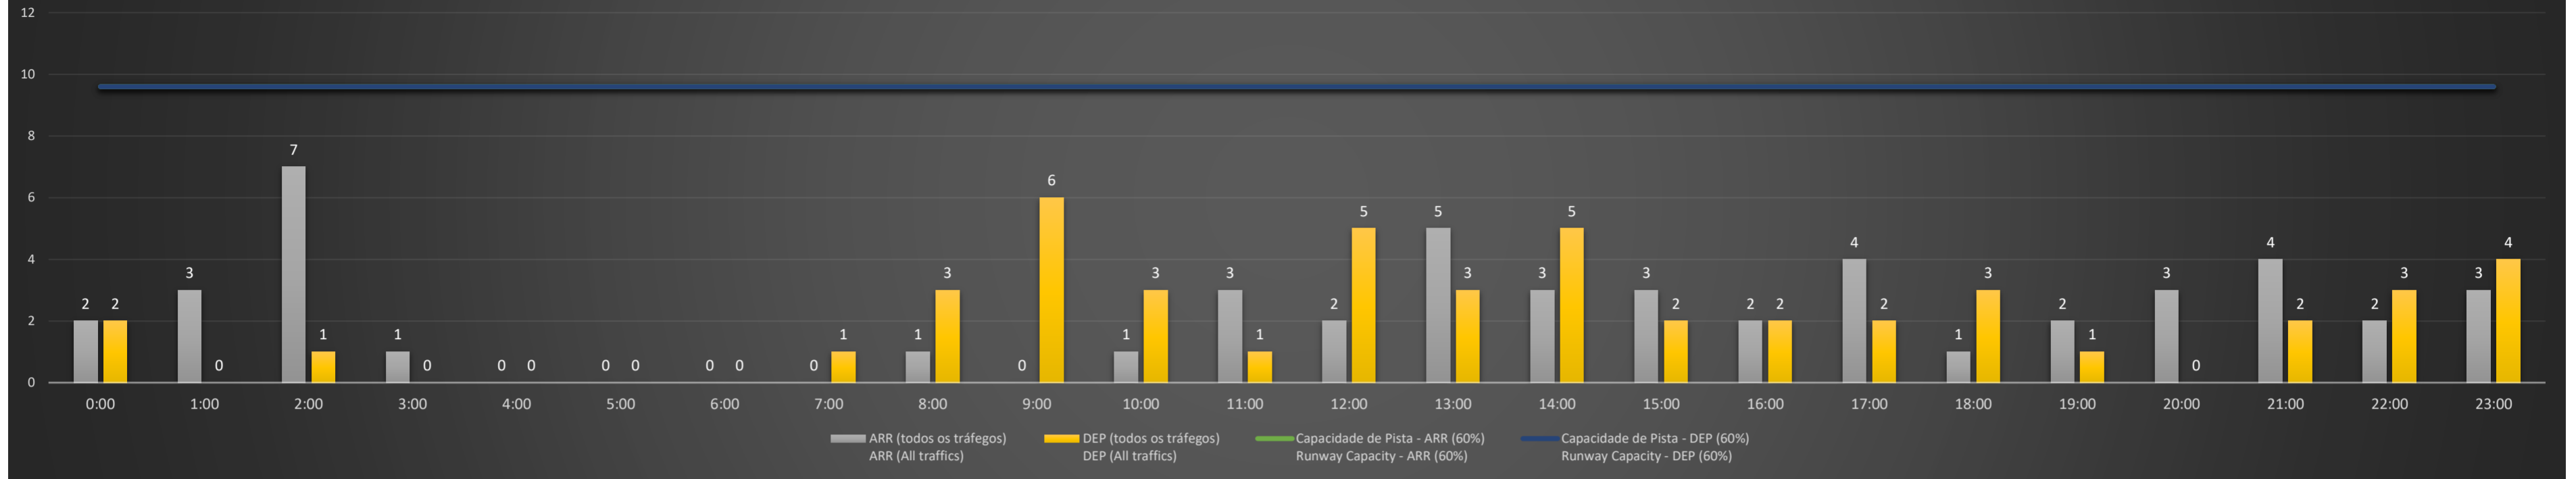

NR - Horário Não Recomendado para Inspeção em Voo
 Not Recommended Flight Inspection Schedule

D - Horário Recomendado para Inspeção em Voo (decolagem somente)
 Recommended Flight Inspection Schedule (departure only)

SBCT/CWB - 14/07/2021

Previsão de Demanda Diária - Intervalo de 60min (R60) - Todos os Tipos de Tráfego - UTC
 Daily Demand Preview - 60min Interval (R60) - All Sorts of Traffic - UTC

SBCT/CWB - 15/07/2021

Previsão de Demanda Diária - Intervalo de 60min (R60) - Todos os Tipos de Tráfego - UTC
 Daily Demand Preview - 60min Interval (R60) - All Sorts of Traffic - UTC

SBCT/CWB - 16/07/2021

Previsão de Demanda Diária - Intervalo de 60min (R60) - Todos os Tipos de Tráfego - UTC
 Daily Demand Preview - 60min Interval (R60) - All Sorts of Traffic - UTC

SBCT/CWB - 17/07/2021

Previsão de Demanda Diária - Intervalo de 60min (R60) - Todos os Tipos de Tráfego - UTC
 Daily Demand Preview - 60min Interval (R60) - All Sorts of Traffic - UTC