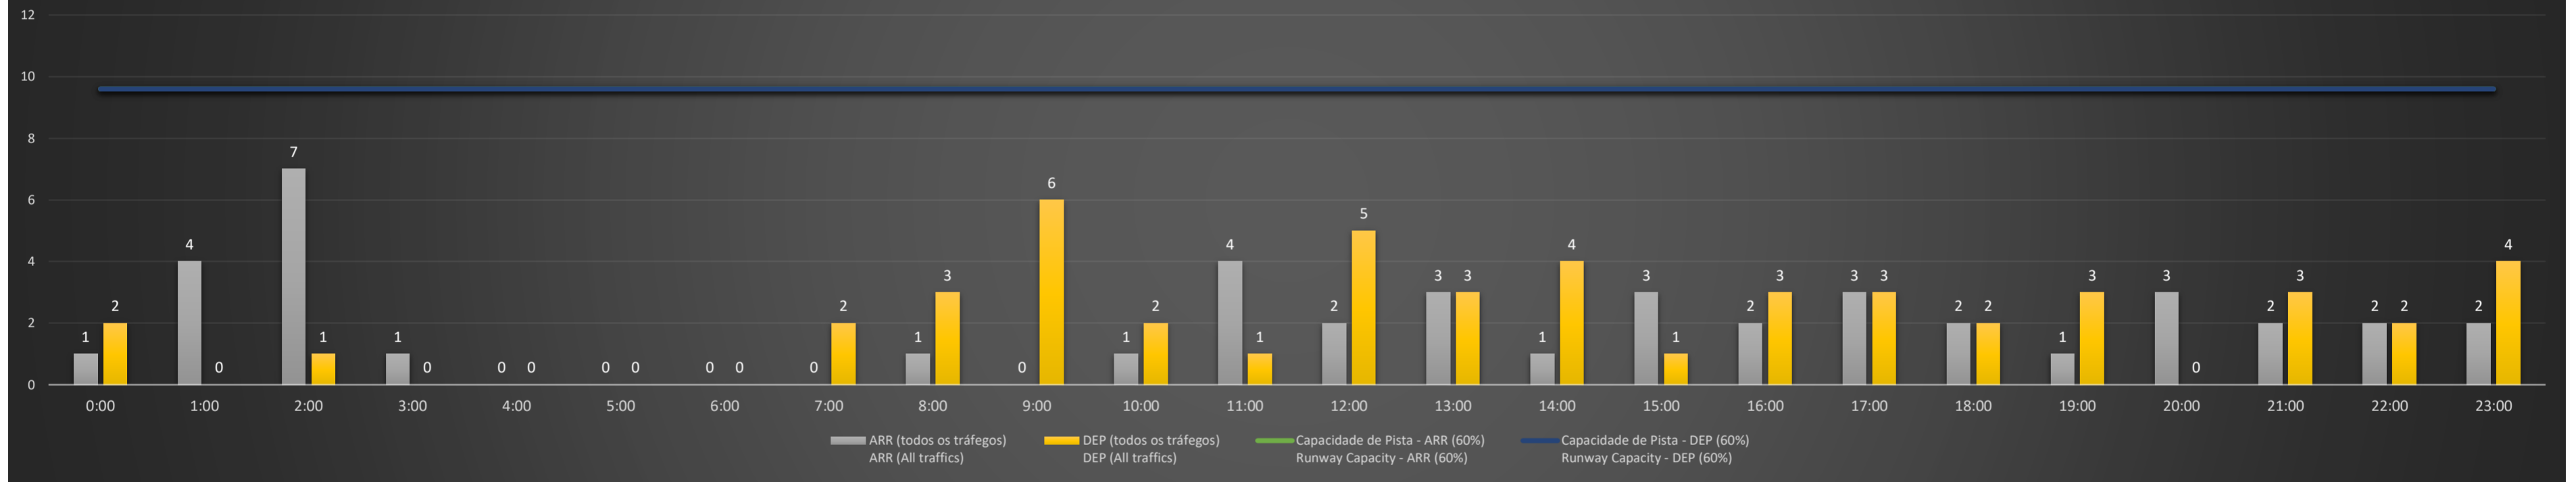

NR - Horário Não Recomendado para Inspeção em Voo
 Not Recommended Flight Inspection Schedule

D - Horário Recomendado para Inspeção em Voo (decolagem somente)
 Recommended Flight Inspection Schedule (departure only)

SBCT/CWB - 11/07/2021

SBCT/CWB - 12/07/2021

SBCT/CWB - 13/07/2021

Previsão de Demanda Diária - Intervalo de 60min (R60) - Todos os Tipos de Tráfego - UTC
 Daily Demand Preview - 60min Interval (R60) - All Sorts of Traffic - UTC

SBCT/CWB - 14/07/2021

Previsão de Demanda Diária - Intervalo de 60min (R60) - Todos os Tipos de Tráfego - UTC
 Daily Demand Preview - 60min Interval (R60) - All Sorts of Traffic - UTC

SBCT/CWB - 15/07/2021

Previsão de Demanda Diária - Intervalo de 60min (R60) - Todos os Tipos de Tráfego - UTC
 Daily Demand Preview - 60min Interval (R60) - All Sorts of Traffic - UTC

SBCT/CWB - 16/07/2021

Previsão de Demanda Diária - Intervalo de 60min (R60) - Todos os Tipos de Tráfego - UTC
 Daily Demand Preview - 60min Interval (R60) - All Sorts of Traffic - UTC