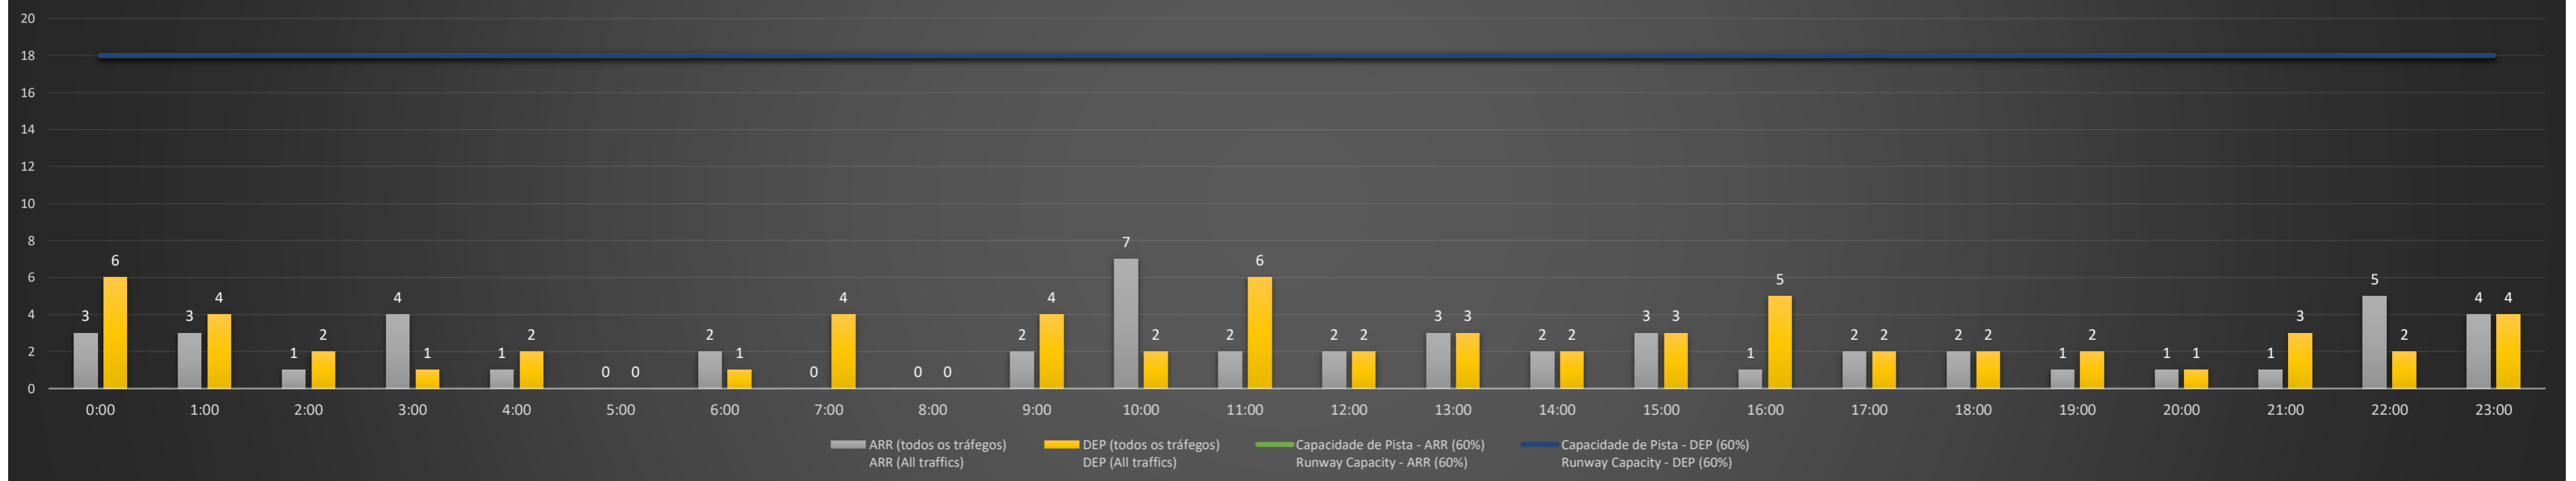

NR - Horário Não Recomendado para Inspeção em Voo
 Not Recommended Flight Inspection Schedule

D - Horário Recomendado para Inspeção em Voo (decolagem somente)
 Recommended Flight Inspection Schedule (departure only)

Previsão de Demanda Diária - Intervalo de 60min (R60) - Todos os Tipos de Tráfego - UTC
 Daily Demand Preview - 60min Interval (R60) - All Sorts of Traffic - UTC

SBGL/GIG - 20/07/2021

Previsão de Demanda Diária - Intervalo de 60min (R60) - Todos os Tipos de Tráfego - UTC
 Daily Demand Preview - 60min Interval (R60) - All Sorts of Traffic - UTC

SBGL/GIG - 21/07/2021

Previsão de Demanda Diária - Intervalo de 60min (R60) - Todos os Tipos de Tráfego - UTC
 Daily Demand Preview - 60min Interval (R60) - All Sorts of Traffic - UTC

SBGL/GIG - 22/07/2021

Previsão de Demanda Diária - Intervalo de 60min (R60) - Todos os Tipos de Tráfego - UTC
 Daily Demand Preview - 60min Interval (R60) - All Sorts of Traffic - UTC

SBGL/GIG - 23/07/2021

Previsão de Demanda Diária - Intervalo de 60min (R60) - Todos os Tipos de Tráfego - UTC
 Daily Demand Preview - 60min Interval (R60) - All Sorts of Traffic - UTC