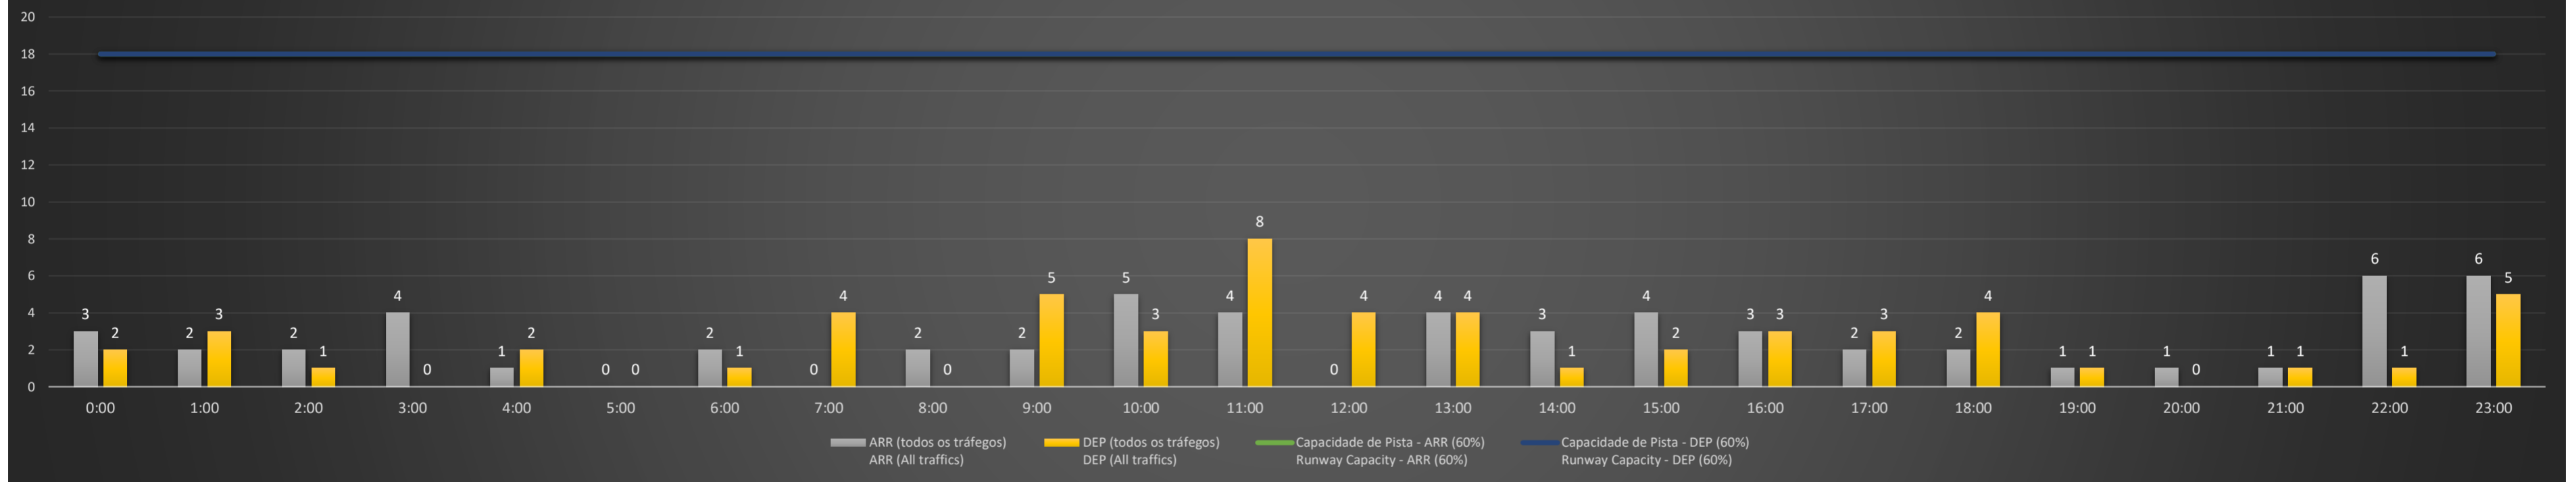

NR - Horário Não Recomendado para Inspeção em Voo
 Not Recommended Flight Inspection Schedule

D - Horário Recomendado para Inspeção em Voo (decolagem somente)
 Recommended Flight Inspection Schedule (departure only)

Previsão de Demanda Diária - Intervalo de 60min (R60) - Todos os Tipos de Tráfego - UTC
 Daily Demand Preview - 60min Interval (R60) - All Sorts of Traffic - UTC

SBGL/GIG - 20/07/2021

Previsão de Demanda Diária - Intervalo de 60min (R60) - Todos os Tipos de Tráfego - UTC
 Daily Demand Preview - 60min Interval (R60) - All Sorts of Traffic - UTC

SBGL/GIG - 21/07/2021

Previsão de Demanda Diária - Intervalo de 60min (R60) - Todos os Tipos de Tráfego - UTC
 Daily Demand Preview - 60min Interval (R60) - All Sorts of Traffic - UTC

SBGL/GIG - 22/07/2021

Previsão de Demanda Diária - Intervalo de 60min (R60) - Todos os Tipos de Tráfego - UTC
 Daily Demand Preview - 60min Interval (R60) - All Sorts of Traffic - UTC

SBGL/GIG - 23/07/2021

Previsão de Demanda Diária - Intervalo de 60min (R60) - Todos os Tipos de Tráfego - UTC
 Daily Demand Preview - 60min Interval (R60) - All Sorts of Traffic - UTC