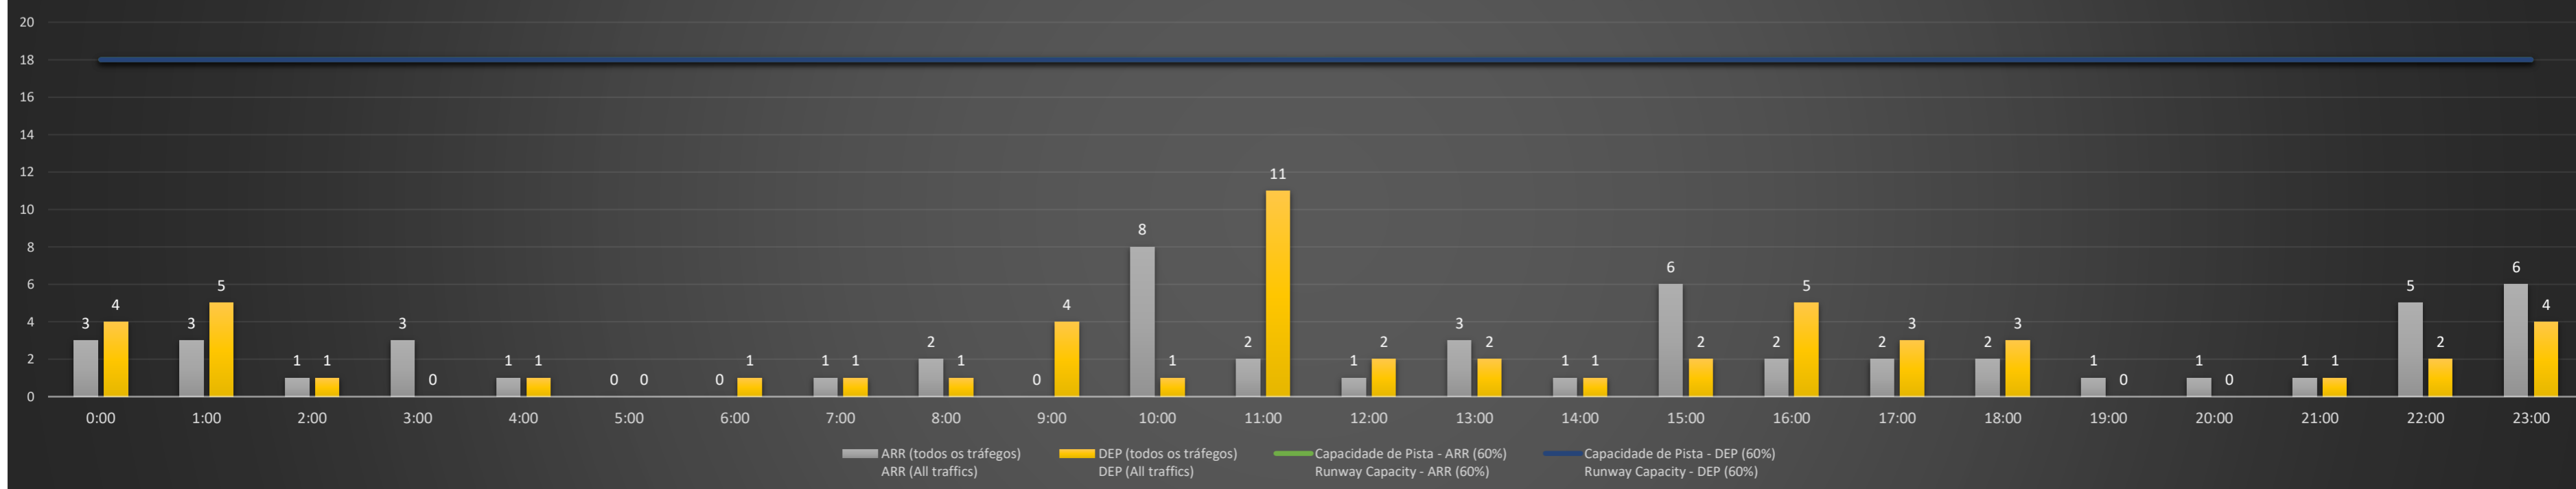

A/D - Horário Recomendado para Inspeção em Voo (aproximação e decolagem)
 Recommended Flight Inspection Schedule (approach and departure)

A - Horário Recomendado para Inspeção em Voo (aproximação somente)
 Recommended Flight Inspection Schedule (approach only)

NR - Horário Não Recomendado para Inspeção em Voo
 Not Recommended Flight Inspection Schedule

D - Horário Recomendado para Inspeção em Voo (decolagem somente)
 Recommended Flight Inspection Schedule (departure only)

SBGL/GIG - 18/07/2021

Previsão de Demanda Diária - Intervalo de 60min (R60) - Todos os Tipos de Tráfego - UTC
 Daily Demand Preview - 60min Interval (R60) - All Sorts of Traffic - UTC

SBGL/GIG - 19/07/2021

Previsão de Demanda Diária - Intervalo de 60min (R60) - Todos os Tipos de Tráfego - UTC
 Daily Demand Preview - 60min Interval (R60) - All Sorts of Traffic - UTC

SBGL/GIG - 20/07/2021

Previsão de Demanda Diária - Intervalo de 60min (R60) - Todos os Tipos de Tráfego - UTC
 Daily Demand Preview - 60min Interval (R60) - All Sorts of Traffic - UTC