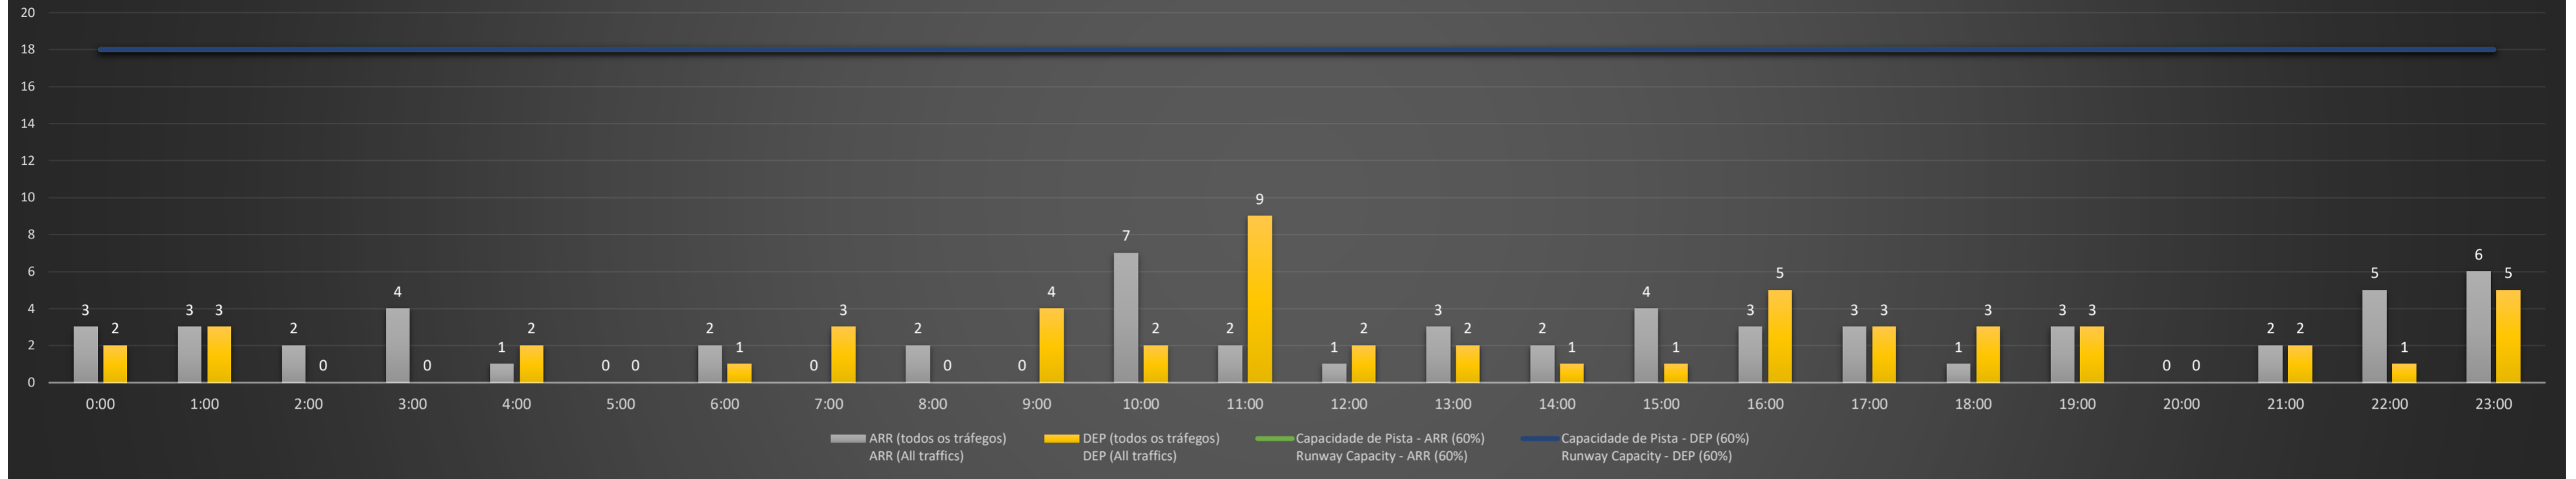

Previsão de Demanda Diária - Intervalo de 60min (R60) - Todos os Tipos de Tráfego - UTC
 Daily Demand Preview - 60min Interval (R60) - All Sorts of Traffic - UTC

SBGL/GIG - 20/07/2021

Previsão de Demanda Diária - Intervalo de 60min (R60) - Todos os Tipos de Tráfego - UTC
 Daily Demand Preview - 60min Interval (R60) - All Sorts of Traffic - UTC

SBGL/GIG - 21/07/2021

Previsão de Demanda Diária - Intervalo de 60min (R60) - Todos os Tipos de Tráfego - UTC
 Daily Demand Preview - 60min Interval (R60) - All Sorts of Traffic - UTC

SBGL/GIG - 22/07/2021

Previsão de Demanda Diária - Intervalo de 60min (R60) - Todos os Tipos de Tráfego - UTC
 Daily Demand Preview - 60min Interval (R60) - All Sorts of Traffic - UTC

SBGL/GIG - 23/07/2021

Previsão de Demanda Diária - Intervalo de 60min (R60) - Todos os Tipos de Tráfego - UTC
 Daily Demand Preview - 60min Interval (R60) - All Sorts of Traffic - UTC

SBGL/GIG - 24/07/2021

Previsão de Demanda Diária - Intervalo de 60min (R60) - Todos os Tipos de Tráfego - UTC
 Daily Demand Preview - 60min Interval (R60) - All Sorts of Traffic - UTC