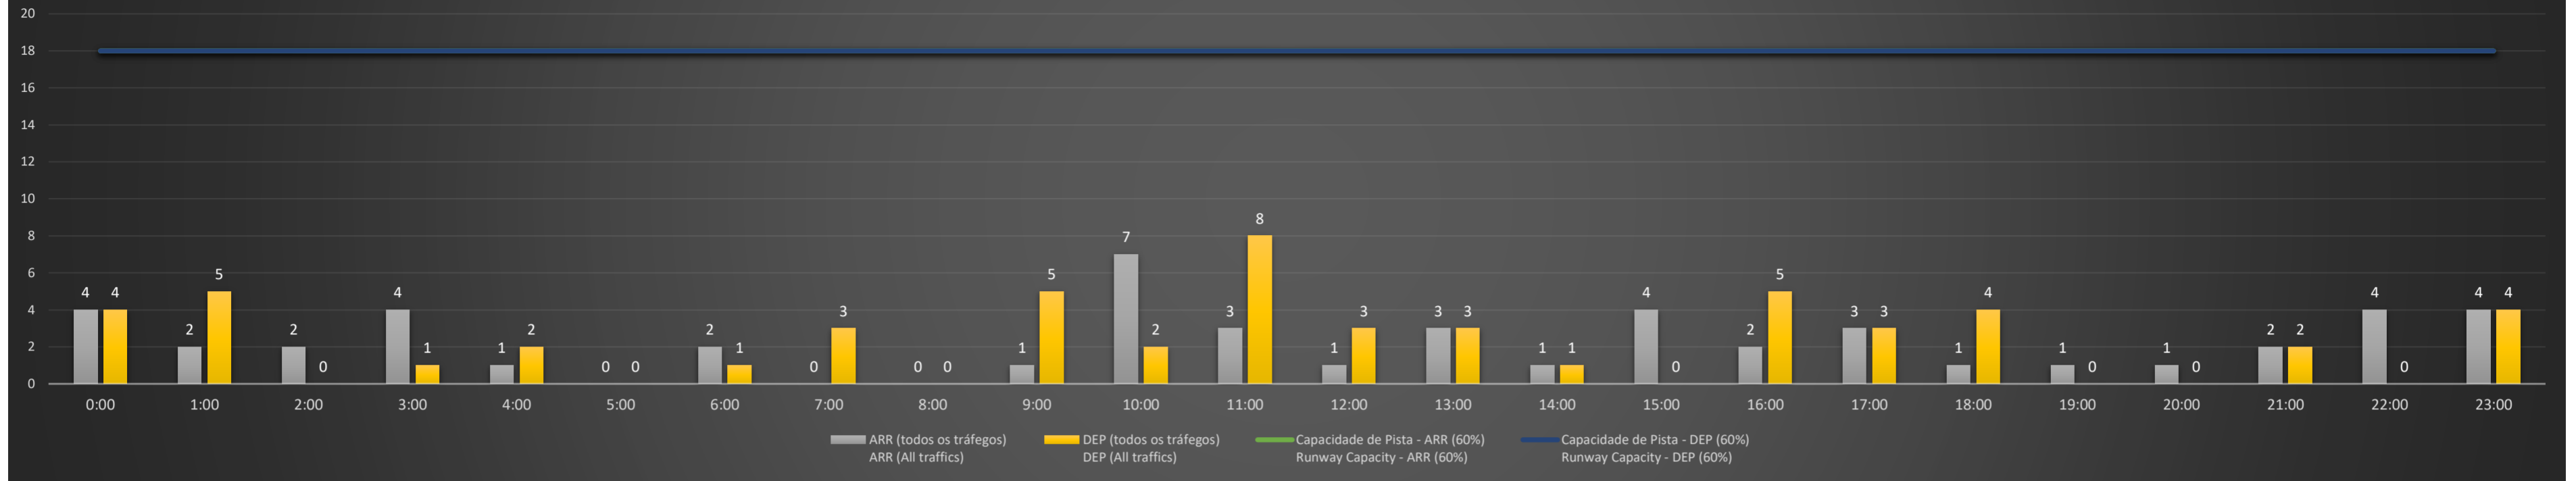

NR - Horário Não Recomendado para Inspeção em Voo
 Not Recommended Flight Inspection Schedule

D - Horário Recomendado para Inspeção em Voo (decolagem somente)
 Recommended Flight Inspection Schedule (departure only)

SBGL/GIG - 18/07/2021

Previsão de Demanda Diária - Intervalo de 60min (R60) - Todos os Tipos de Tráfego - UTC
 Daily Demand Preview - 60min Interval (R60) - All Sorts of Traffic - UTC

SBGL/GIG - 19/07/2021

Previsão de Demanda Diária - Intervalo de 60min (R60) - Todos os Tipos de Tráfego - UTC
 Daily Demand Preview - 60min Interval (R60) - All Sorts of Traffic - UTC

SBGL/GIG - 20/07/2021

Previsão de Demanda Diária - Intervalo de 60min (R60) - Todos os Tipos de Tráfego - UTC
 Daily Demand Preview - 60min Interval (R60) - All Sorts of Traffic - UTC

Previsão de Demanda Diária - Intervalo de 60min (R60) - Todos os Tipos de Tráfego - UTC
 Daily Demand Preview - 60min Interval (R60) - All Sorts of Traffic - UTC

SBGL/GIG - 23/07/2021

Previsão de Demanda Diária - Intervalo de 60min (R60) - Todos os Tipos de Tráfego - UTC
 Daily Demand Preview - 60min Interval (R60) - All Sorts of Traffic - UTC