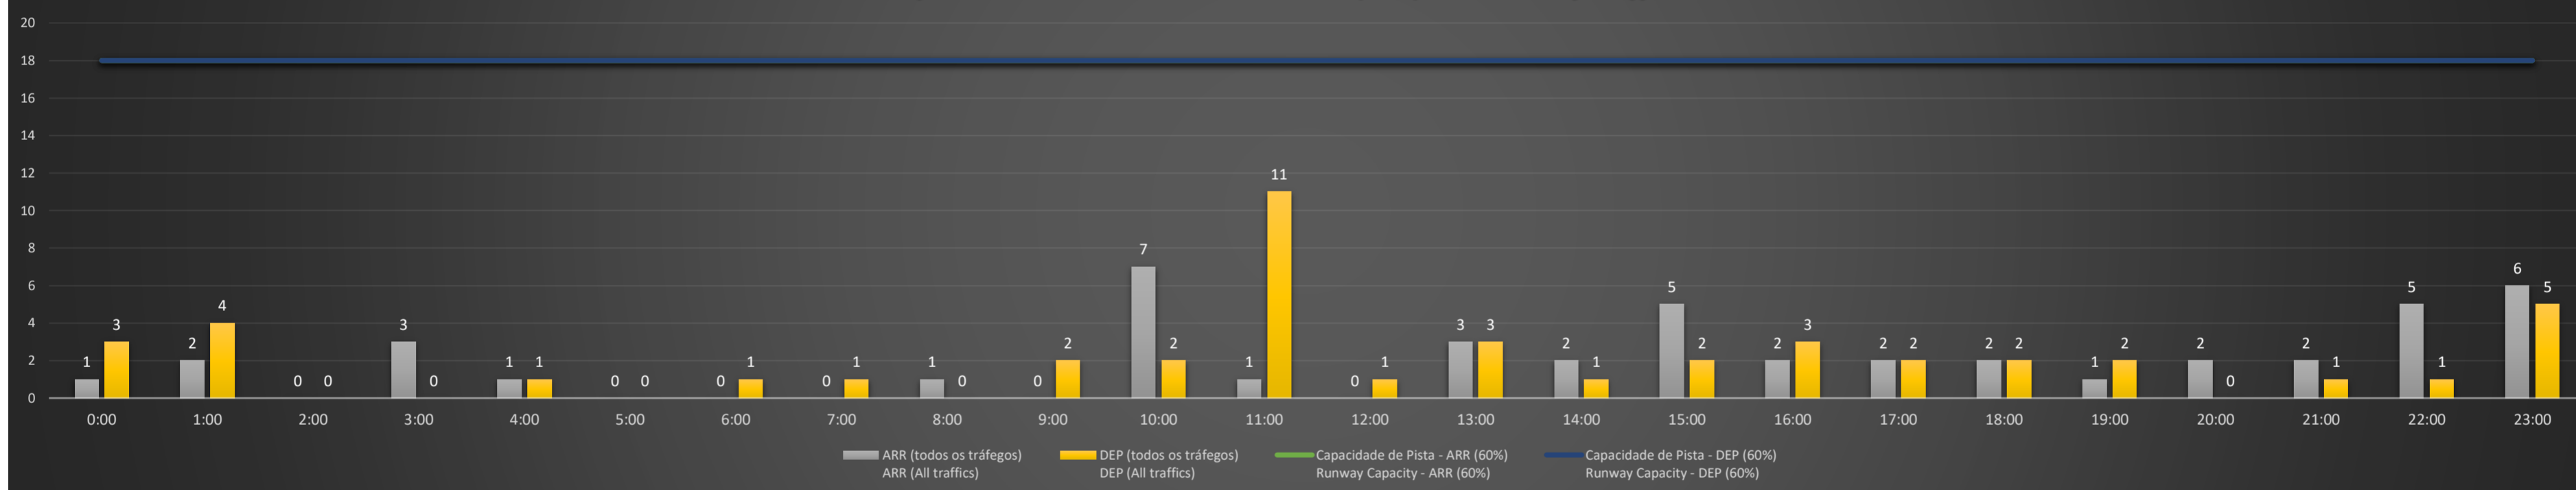

A/D - Horário Recomendado para Inspeção em Voo (aproximação e decolagem)
Recommended Flight Inspection Schedule (approach and departure)

A - Horário Recomendado para Inspeção em Voo (aproximação somente)
Recommended Flight Inspection Schedule (approach only)

NR - Horário Não Recomendado para Inspeção em Voo
Not Recommended Flight Inspection Schedule

D - Horário Recomendado para Inspeção em Voo (decolagem somente)
Recommended Flight Inspection Schedule (departure only)

SBGL/GIG - 18/07/2021

Previsão de Demanda Diária - Intervalo de 60min (R60) - Todos os Tipos de Tráfego - UTC
Daily Demand Preview - 60min Interval (R60) - All Sorts of Traffic - UTC