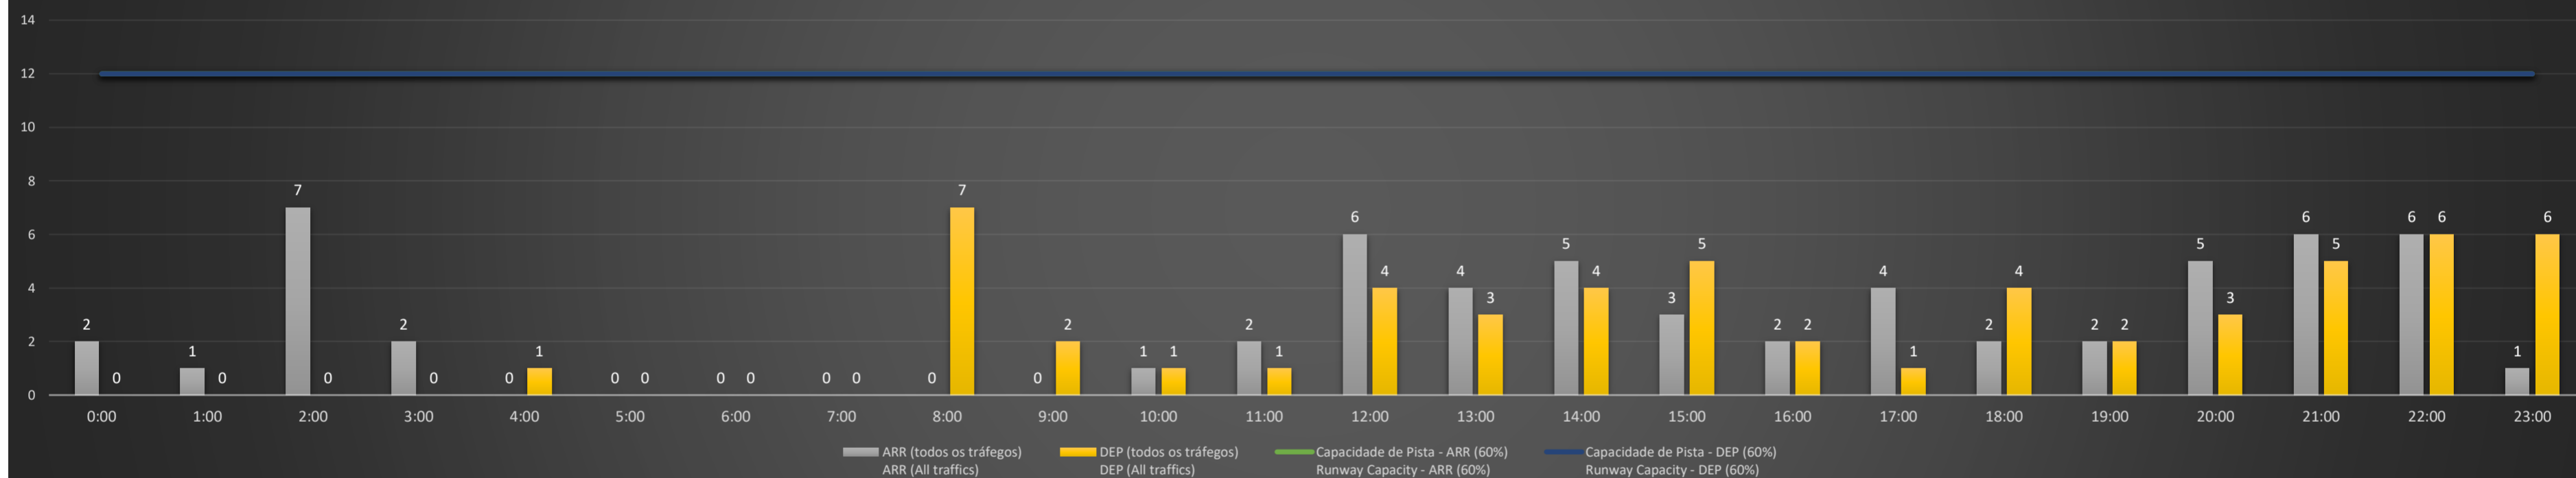

A/D - Horário Recomendado para Inspeção em Voo (aproximação e decolagem)
Recommended Flight Inspection Schedule (approach and departure)

A - Horário Recomendado para Inspeção em Voo (aproximação somente)
Recommended Flight Inspection Schedule (approach only)

NR - Horário Não Recomendado para Inspeção em Voo
Not Recommended Flight Inspection Schedule

D - Horário Recomendado para Inspeção em Voo (decolagem somente)
Recommended Flight Inspection Schedule (departure only)

SBPA/POA - 18/07/2021

Previsão de Demanda Diária - Intervalo de 60min (R60) - Todos os Tipos de Tráfego - UTC
Daily Demand Preview - 60min Interval (R60) - All Sorts of Traffic - UTC