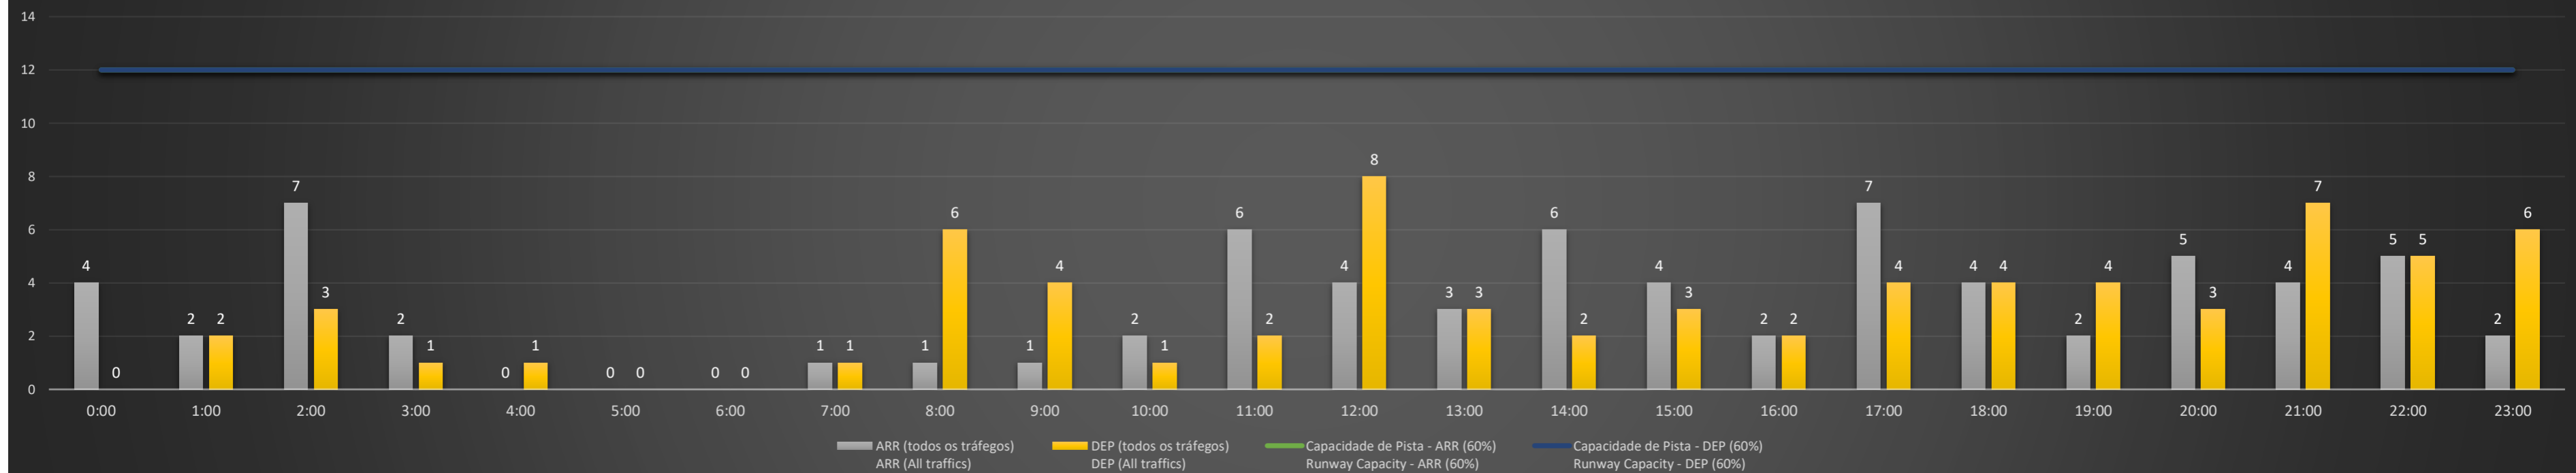

NR - Horário Não Recomendado para Inspeção em Voo
 Not Recommended Flight Inspection Schedule

D - Horário Recomendado para Inspeção em Voo (decolagem somente)
 Recommended Flight Inspection Schedule (departure only)

Previsão de Demanda Diária - Intervalo de 60min (R60) - Todos os Tipos de Tráfego - UTC
 Daily Demand Preview - 60min Interval (R60) - All Sorts of Traffic - UTC

SBPA/POA - 20/07/2021

Previsão de Demanda Diária - Intervalo de 60min (R60) - Todos os Tipos de Tráfego - UTC
 Daily Demand Preview - 60min Interval (R60) - All Sorts of Traffic - UTC

SBPA/POA - 21/07/2021

Previsão de Demanda Diária - Intervalo de 60min (R60) - Todos os Tipos de Tráfego - UTC
 Daily Demand Preview - 60min Interval (R60) - All Sorts of Traffic - UTC

SBPA/POA - 22/07/2021

Previsão de Demanda Diária - Intervalo de 60min (R60) - Todos os Tipos de Tráfego - UTC
 Daily Demand Preview - 60min Interval (R60) - All Sorts of Traffic - UTC

SBPA/POA - 23/07/2021

Previsão de Demanda Diária - Intervalo de 60min (R60) - Todos os Tipos de Tráfego - UTC
 Daily Demand Preview - 60min Interval (R60) - All Sorts of Traffic - UTC