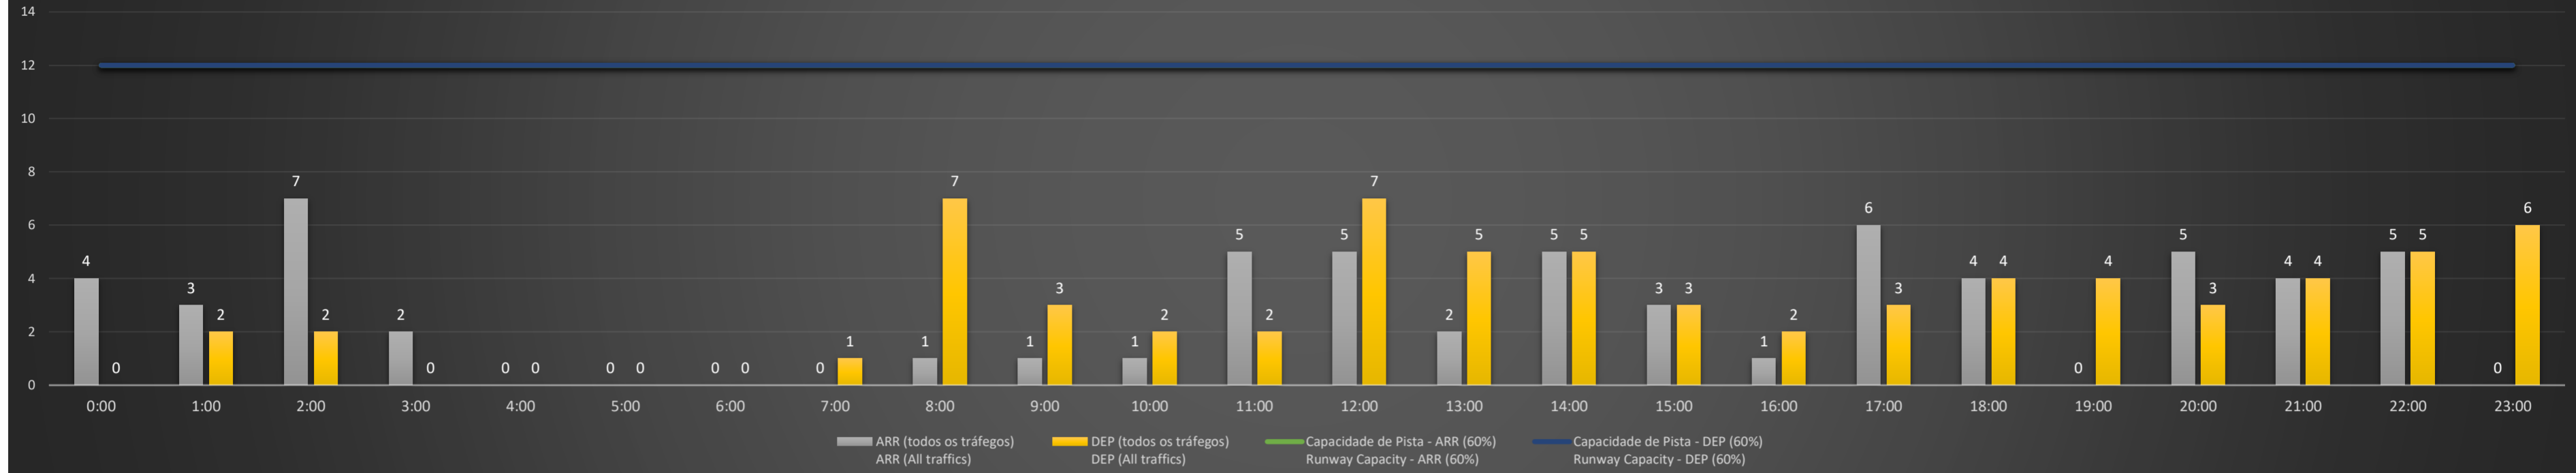

NR - Horário Não Recomendado para Inspeção em Voo
 Not Recommended Flight Inspection Schedule

D - Horário Recomendado para Inspeção em Voo (decolagem somente)
 Recommended Flight Inspection Schedule (departure only)

SBPA/POA - 18/07/2021

Previsão de Demanda Diária - Intervalo de 60min (R60) - Todos os Tipos de Tráfego - UTC
 Daily Demand Preview - 60min Interval (R60) - All Sorts of Traffic - UTC

SBPA/POA - 19/07/2021

Previsão de Demanda Diária - Intervalo de 60min (R60) - Todos os Tipos de Tráfego - UTC
 Daily Demand Preview - 60min Interval (R60) - All Sorts of Traffic - UTC

SBPA/POA - 20/07/2021

Previsão de Demanda Diária - Intervalo de 60min (R60) - Todos os Tipos de Tráfego - UTC
 Daily Demand Preview - 60min Interval (R60) - All Sorts of Traffic - UTC

Previsão de Demanda Diária - Intervalo de 60min (R60) - Todos os Tipos de Tráfego - UTC
 Daily Demand Preview - 60min Interval (R60) - All Sorts of Traffic - UTC

SBPA/POA - 23/07/2021

Previsão de Demanda Diária - Intervalo de 60min (R60) - Todos os Tipos de Tráfego - UTC
 Daily Demand Preview - 60min Interval (R60) - All Sorts of Traffic - UTC