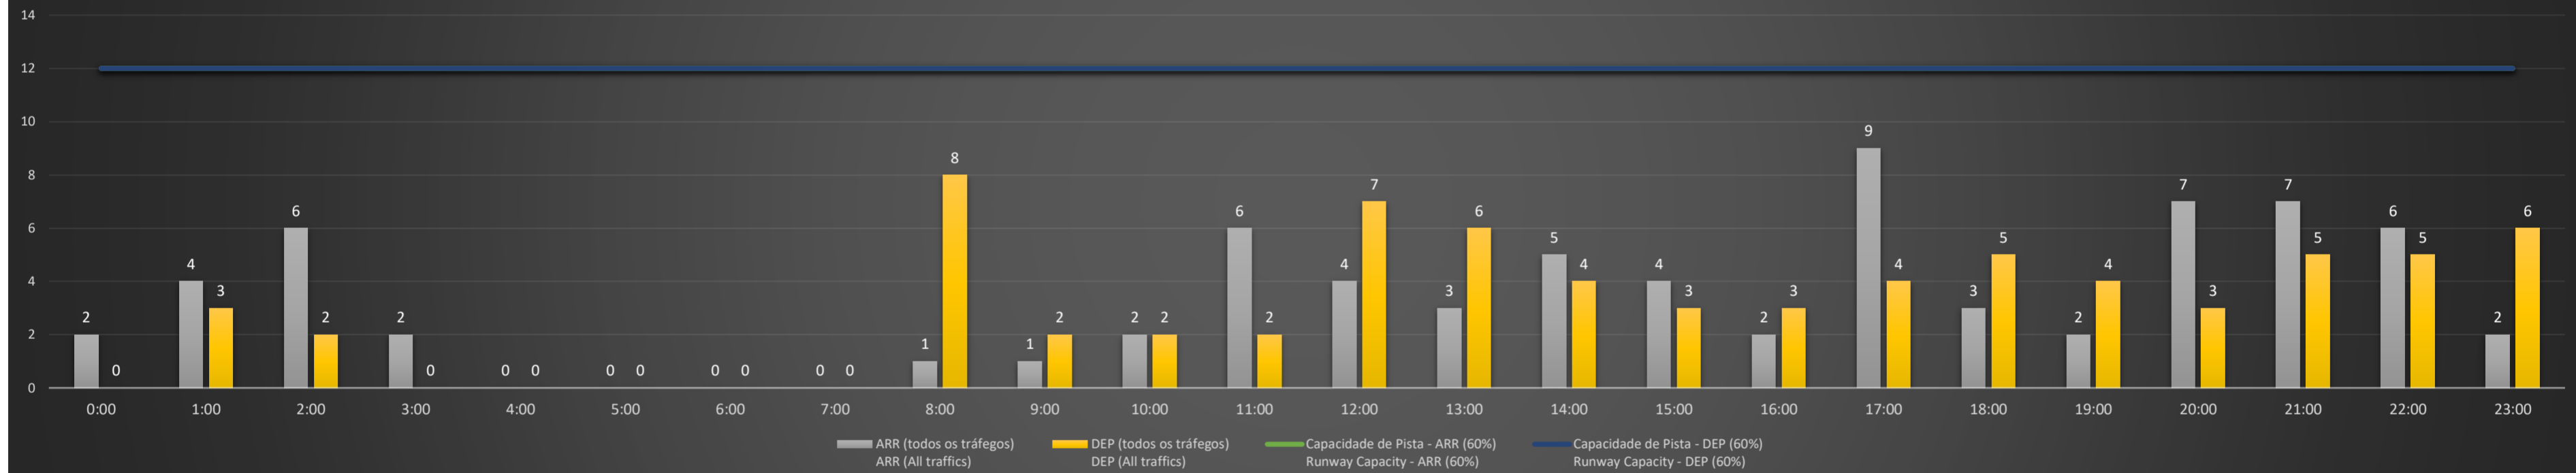

Previsão de Demanda Diária - Intervalo de 60min (R60) - Todos os Tipos de Tráfego - UTC
 Daily Demand Preview - 60min Interval (R60) - All Sorts of Traffic - UTC

SBPA/POA - 20/07/2021

Previsão de Demanda Diária - Intervalo de 60min (R60) - Todos os Tipos de Tráfego - UTC
 Daily Demand Preview - 60min Interval (R60) - All Sorts of Traffic - UTC

SBPA/POA - 21/07/2021

Previsão de Demanda Diária - Intervalo de 60min (R60) - Todos os Tipos de Tráfego - UTC
 Daily Demand Preview - 60min Interval (R60) - All Sorts of Traffic - UTC

SBPA/POA - 22/07/2021

Previsão de Demanda Diária - Intervalo de 60min (R60) - Todos os Tipos de Tráfego - UTC
 Daily Demand Preview - 60min Interval (R60) - All Sorts of Traffic - UTC

SBPA/POA - 23/07/2021

Previsão de Demanda Diária - Intervalo de 60min (R60) - Todos os Tipos de Tráfego - UTC
 Daily Demand Preview - 60min Interval (R60) - All Sorts of Traffic - UTC

SBPA/POA - 24/07/2021

Previsão de Demanda Diária - Intervalo de 60min (R60) - Todos os Tipos de Tráfego - UTC
 Daily Demand Preview - 60min Interval (R60) - All Sorts of Traffic - UTC