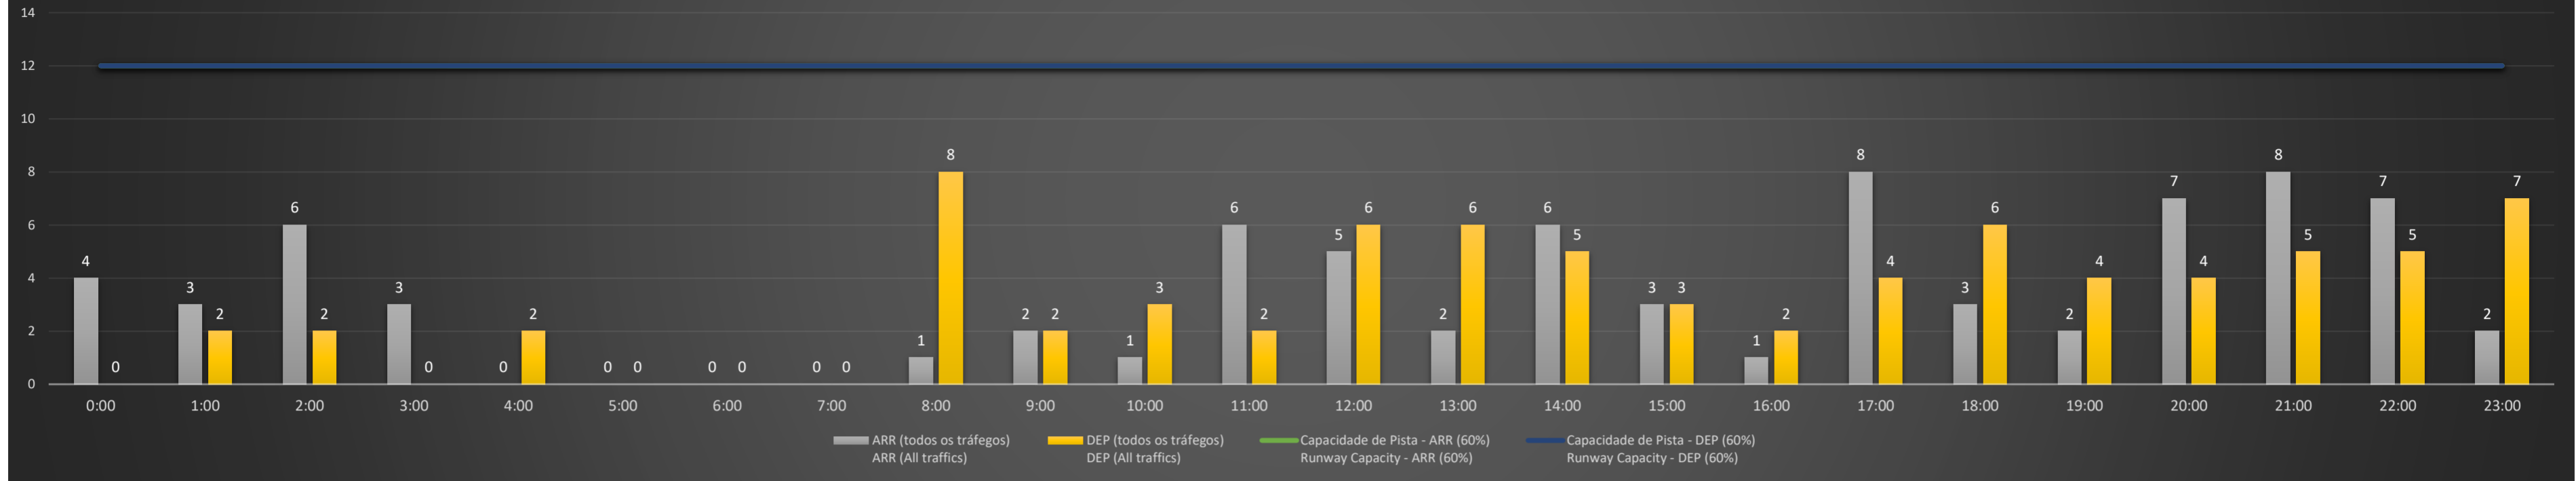

Previsão de Demanda Diária - Intervalo de 60min (R60) - Todos os Tipos de Tráfego - UTC
 Daily Demand Preview - 60min Interval (R60) - All Sorts of Traffic - UTC

SBPA/POA - 20/07/2021

Previsão de Demanda Diária - Intervalo de 60min (R60) - Todos os Tipos de Tráfego - UTC
 Daily Demand Preview - 60min Interval (R60) - All Sorts of Traffic - UTC

SBPA/POA - 21/07/2021

Previsão de Demanda Diária - Intervalo de 60min (R60) - Todos os Tipos de Tráfego - UTC
 Daily Demand Preview - 60min Interval (R60) - All Sorts of Traffic - UTC

SBPA/POA - 22/07/2021

Previsão de Demanda Diária - Intervalo de 60min (R60) - Todos os Tipos de Tráfego - UTC
 Daily Demand Preview - 60min Interval (R60) - All Sorts of Traffic - UTC

SBPA/POA - 23/07/2021

Previsão de Demanda Diária - Intervalo de 60min (R60) - Todos os Tipos de Tráfego - UTC
 Daily Demand Preview - 60min Interval (R60) - All Sorts of Traffic - UTC

SBPA/POA - 24/07/2021

Previsão de Demanda Diária - Intervalo de 60min (R60) - Todos os Tipos de Tráfego - UTC
 Daily Demand Preview - 60min Interval (R60) - All Sorts of Traffic - UTC