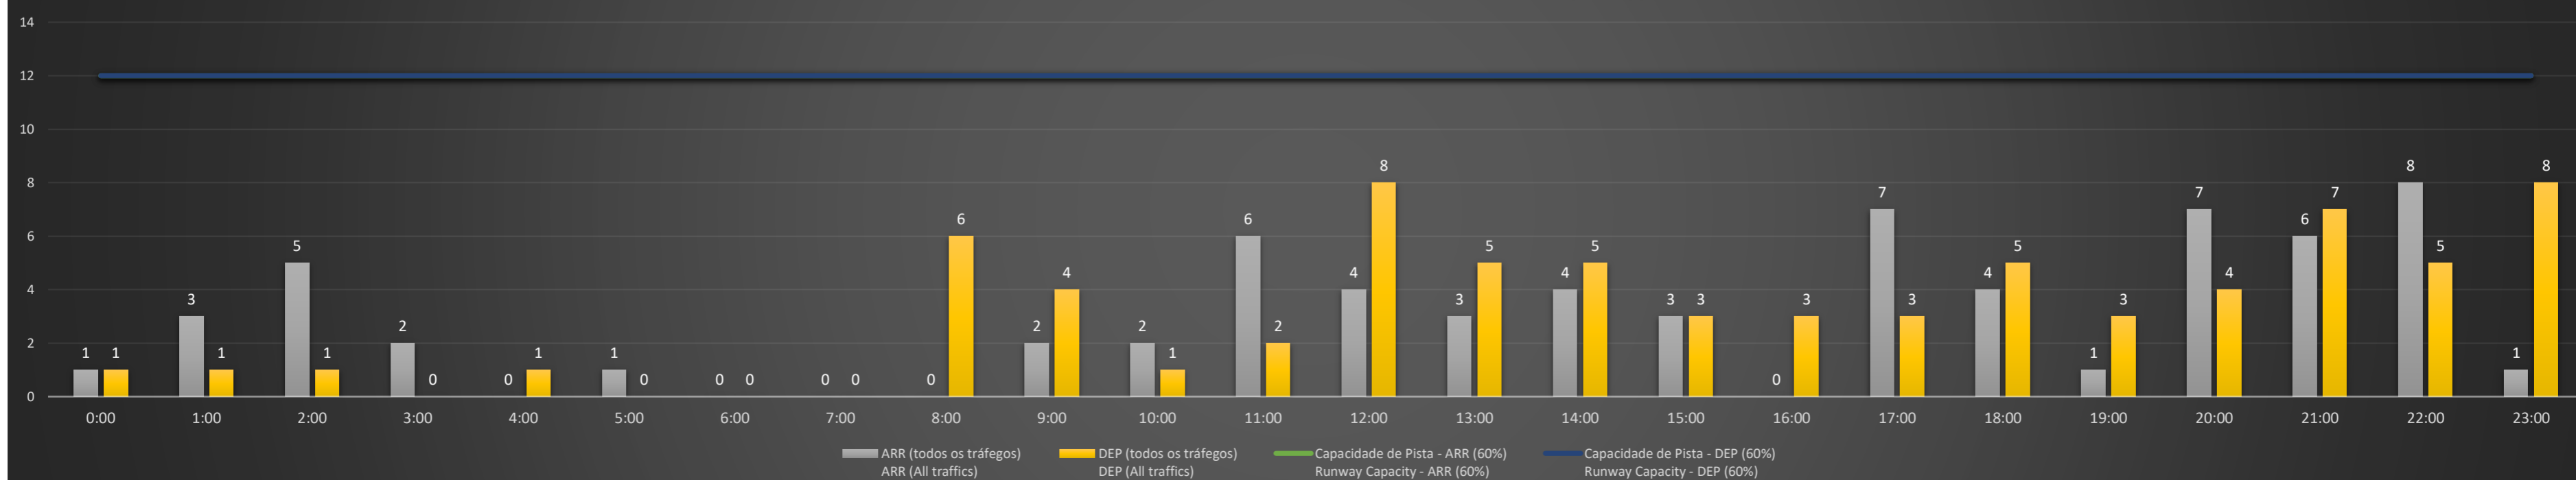

NR - Horário Não Recomendado para Inspeção em Voo
 Not Recommended Flight Inspection Schedule

D - Horário Recomendado para Inspeção em Voo (decolagem somente)
 Recommended Flight Inspection Schedule (departure only)

SBPA/POA - 18/07/2021

Previsão de Demanda Diária - Intervalo de 60min (R60) - Todos os Tipos de Tráfego - UTC
 Daily Demand Preview - 60min Interval (R60) - All Sorts of Traffic - UTC

SBPA/POA - 19/07/2021

Previsão de Demanda Diária - Intervalo de 60min (R60) - Todos os Tipos de Tráfego - UTC
 Daily Demand Preview - 60min Interval (R60) - All Sorts of Traffic - UTC

SBPA/POA - 20/07/2021

Previsão de Demanda Diária - Intervalo de 60min (R60) - Todos os Tipos de Tráfego - UTC
 Daily Demand Preview - 60min Interval (R60) - All Sorts of Traffic - UTC

Previsão de Demanda Diária - Intervalo de 60min (R60) - Todos os Tipos de Tráfego - UTC
 Daily Demand Preview - 60min Interval (R60) - All Sorts of Traffic - UTC

SBPA/POA - 23/07/2021

Previsão de Demanda Diária - Intervalo de 60min (R60) - Todos os Tipos de Tráfego - UTC
 Daily Demand Preview - 60min Interval (R60) - All Sorts of Traffic - UTC