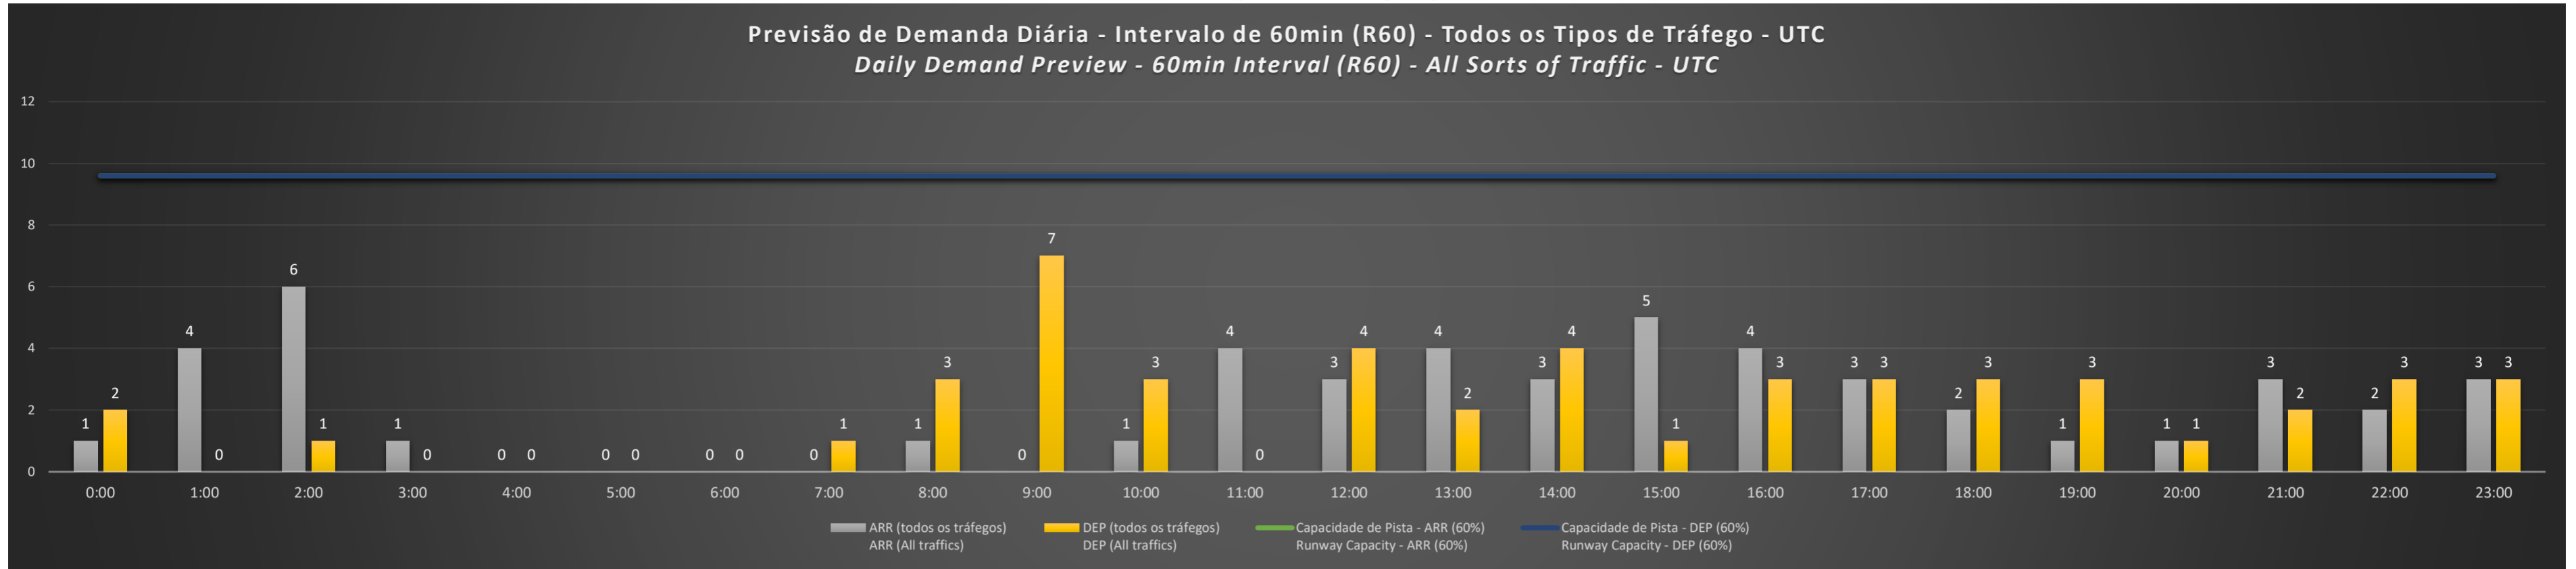

**A/D** - Horário Recomendado para Inspeção em Voo (aproximação e decolagem)  
Recommended Flight Inspection Schedule (approach and departure)

**A** - Horário Recomendado para Inspeção em Voo (aproximação somente)  
Recommended Flight Inspection Schedule (approach only)

**NR** - Horário Não Recomendado para Inspeção em Voo  
Not Recommended Flight Inspection Schedule

**D** - Horário Recomendado para Inspeção em Voo (decolagem somente)  
Recommended Flight Inspection Schedule (departure only)

SBCT/CWB - 18/07/2021

Previsão de Demanda Diária - Intervalo de 60min (R60) - Todos os Tipos de Tráfego - UTC  
Daily Demand Preview - 60min Interval (R60) - All Sorts of Traffic - UTC

SBCT/CWB - 19/07/2021

Previsão de Demanda Diária - Intervalo de 60min (R60) - Todos os Tipos de Tráfego - UTC  
Daily Demand Preview - 60min Interval (R60) - All Sorts of Traffic - UTC

**SBCT/CWB - 20/07/2021**

**SBCT/CWB - 21/07/2021**