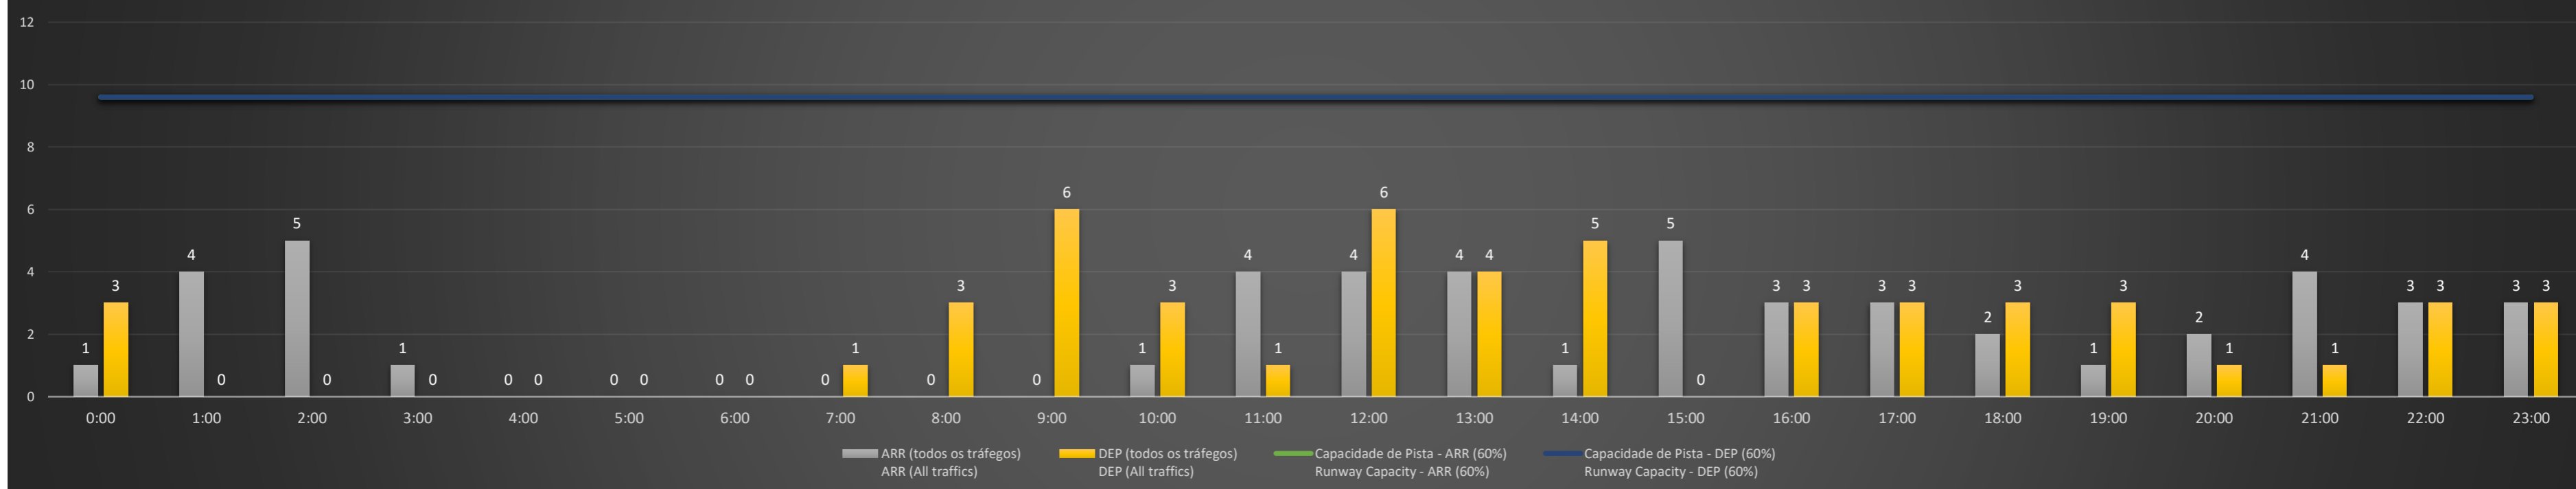

**A/D** - Horário Recomendado para Inspeção em Voo (aproximação e decolagem)  
Recommended Flight Inspection Schedule (approach and departure)

**A** - Horário Recomendado para Inspeção em Voo (aproximação somente)  
Recommended Flight Inspection Schedule (approach only)

**NR** - Horário Não Recomendado para Inspeção em Voo  
Not Recommended Flight Inspection Schedule

**D** - Horário Recomendado para Inspeção em Voo (decolagem somente)  
Recommended Flight Inspection Schedule (departure only)

SBCT/CWB - 18/07/2021

Previsão de Demanda Diária - Intervalo de 60min (R60) - Todos os Tipos de Tráfego - UTC  
Daily Demand Preview - 60min Interval (R60) - All Sorts of Traffic - UTC

SBCT/CWB - 19/07/2021

Previsão de Demanda Diária - Intervalo de 60min (R60) - Todos os Tipos de Tráfego - UTC  
Daily Demand Preview - 60min Interval (R60) - All Sorts of Traffic - UTC

**SBCT/CWB - 20/07/2021**

**SBCT/CWB - 21/07/2021**