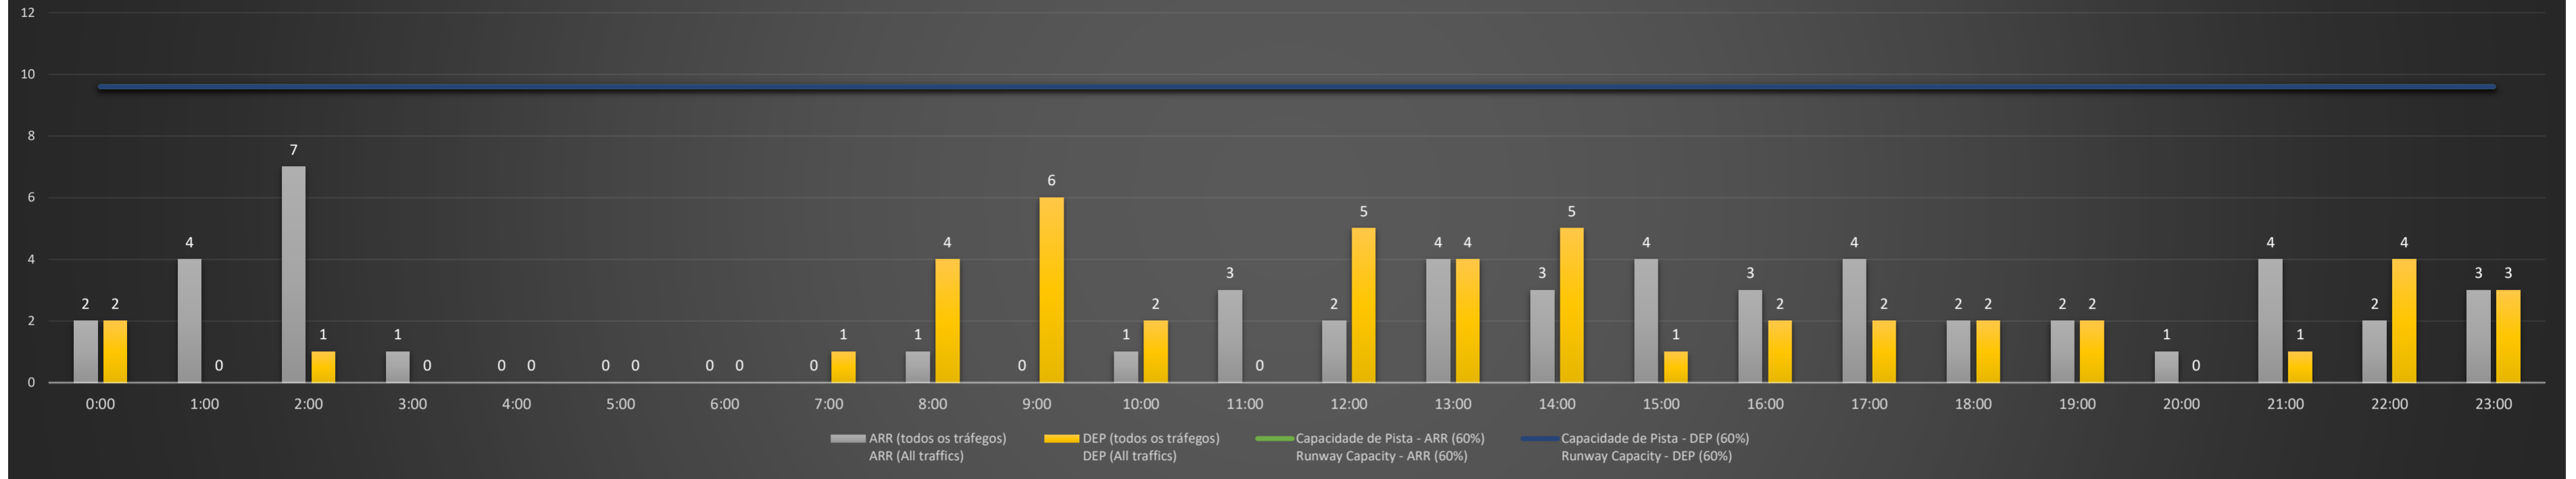

**NR** - Horário Não Recomendado para Inspeção em Voo  
Not Recommended Flight Inspection Schedule

**D** - Horário Recomendado para Inspeção em Voo (decolagem somente)  
Recommended Flight Inspection Schedule (departure only)

Previsão de Demanda Diária - Intervalo de 60min (R60) - Todos os Tipos de Tráfego - UTC  
Daily Demand Preview - 60min Interval (R60) - All Sorts of Traffic - UTC

**SBCT/CWB - 20/07/2021**

**SBCT/CWB - 21/07/2021**

**SBCT/CWB - 22/07/2021**

**SBCT/CWB - 23/07/2021**

Previsão de Demanda Diária - Intervalo de 60min (R60) - Todos os Tipos de Tráfego - UTC  
 Daily Demand Preview - 60min Interval (R60) - All Sorts of Traffic - UTC

**SBCT/CWB - 24/07/2021**

Previsão de Demanda Diária - Intervalo de 60min (R60) - Todos os Tipos de Tráfego - UTC  
 Daily Demand Preview - 60min Interval (R60) - All Sorts of Traffic - UTC