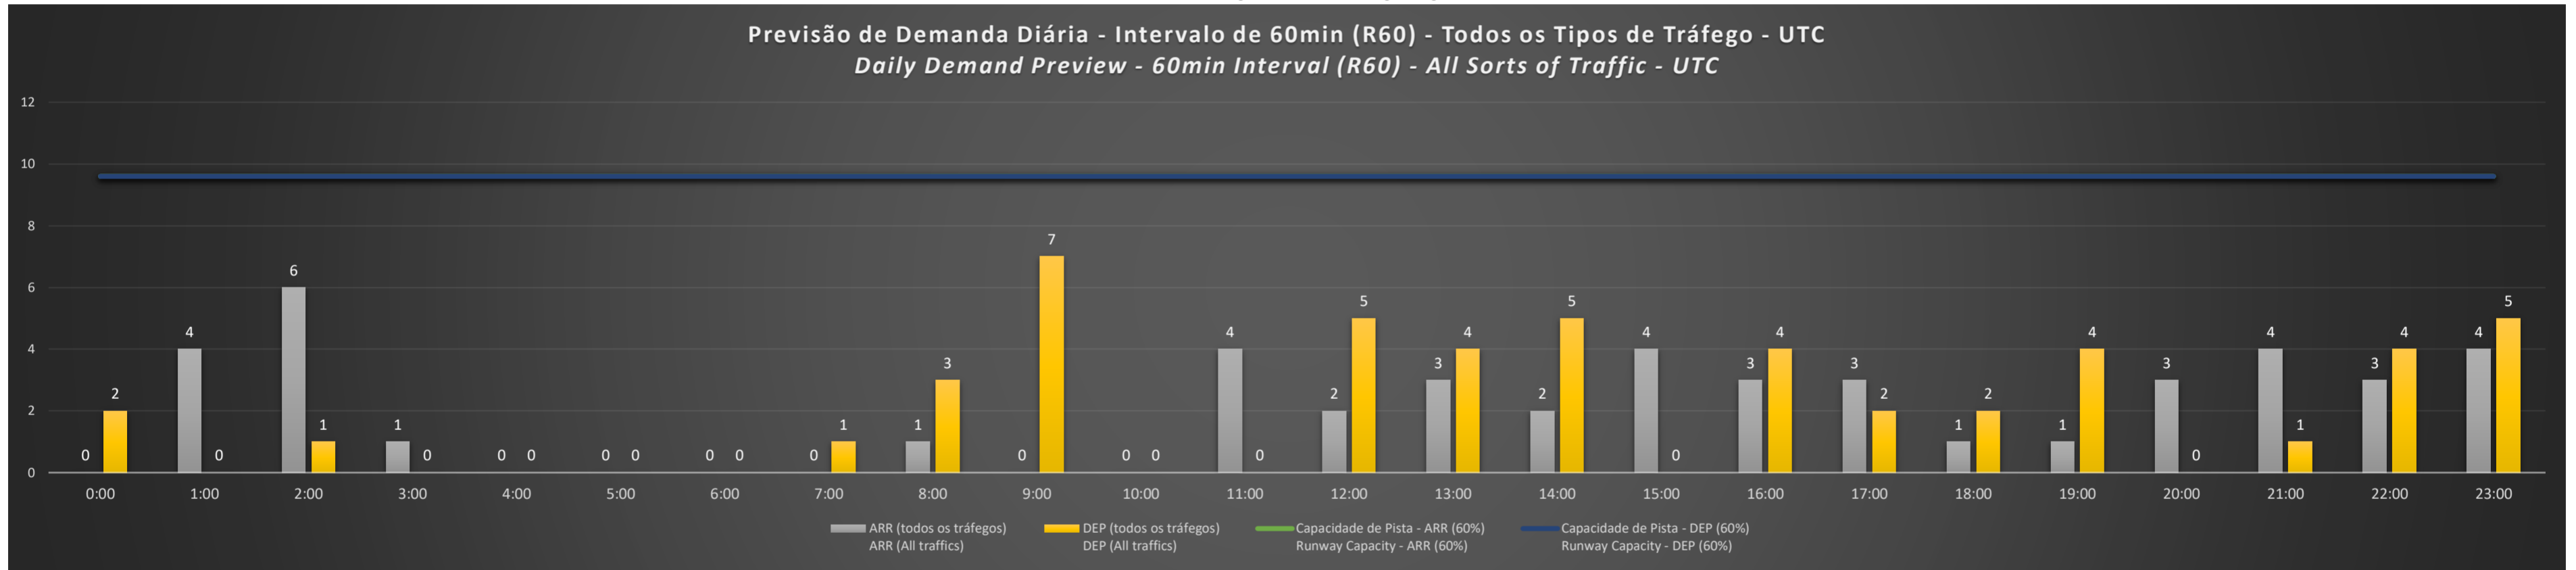

**A/D** - Horário Recomendado para Inspeção em Voo (aproximação e decolagem)  
Recommended Flight Inspection Schedule (approach and departure)

**A** - Horário Recomendado para Inspeção em Voo (aproximação somente)  
Recommended Flight Inspection Schedule (approach only)

**NR** - Horário Não Recomendado para Inspeção em Voo  
Not Recommended Flight Inspection Schedule

**D** - Horário Recomendado para Inspeção em Voo (decolagem somente)  
Recommended Flight Inspection Schedule (departure only)

SBCT/CWB - 18/07/2021

Previsão de Demanda Diária - Intervalo de 60min (R60) - Todos os Tipos de Tráfego - UTC  
Daily Demand Preview - 60min Interval (R60) - All Sorts of Traffic - UTC

SBCT/CWB - 19/07/2021

Previsão de Demanda Diária - Intervalo de 60min (R60) - Todos os Tipos de Tráfego - UTC  
Daily Demand Preview - 60min Interval (R60) - All Sorts of Traffic - UTC

**SBCT/CWB - 20/07/2021**

**SBCT/CWB - 21/07/2021**