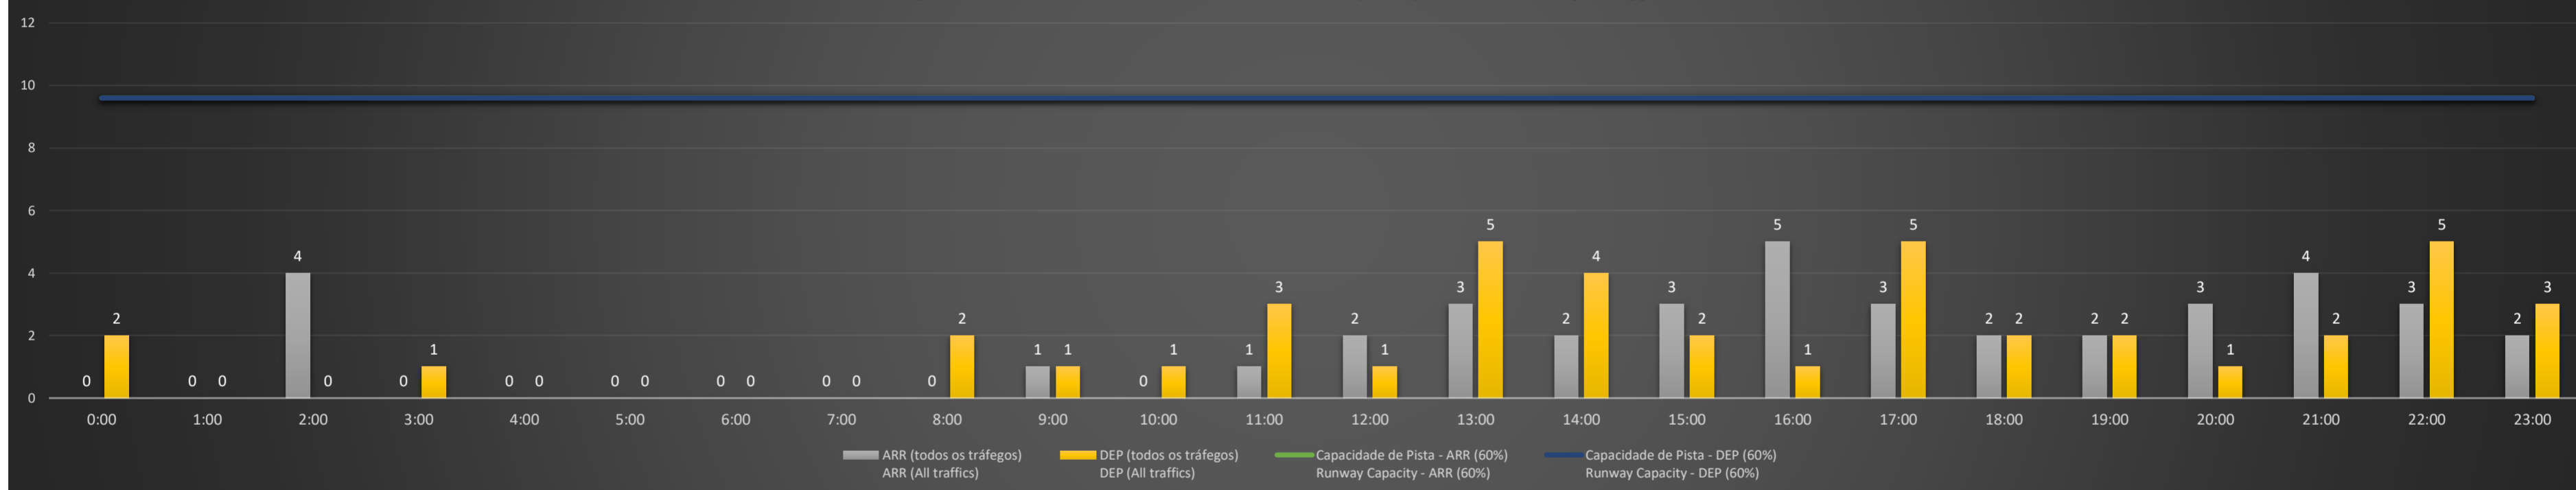

A/D - Horário Recomendado para Inspeção em Voo (aproximação e decolagem)
Recommended Flight Inspection Schedule (approach and departure)

A - Horário Recomendado para Inspeção em Voo (aproximação somente)
Recommended Flight Inspection Schedule (approach only)

NR - Horário Não Recomendado para Inspeção em Voo
Not Recommended Flight Inspection Schedule

D - Horário Recomendado para Inspeção em Voo (decolagem somente)
Recommended Flight Inspection Schedule (departure only)

SBCT/CWB - 18/07/2021

Previsão de Demanda Diária - Intervalo de 60min (R60) - Todos os Tipos de Tráfego - UTC
Daily Demand Preview - 60min Interval (R60) - All Sorts of Traffic - UTC