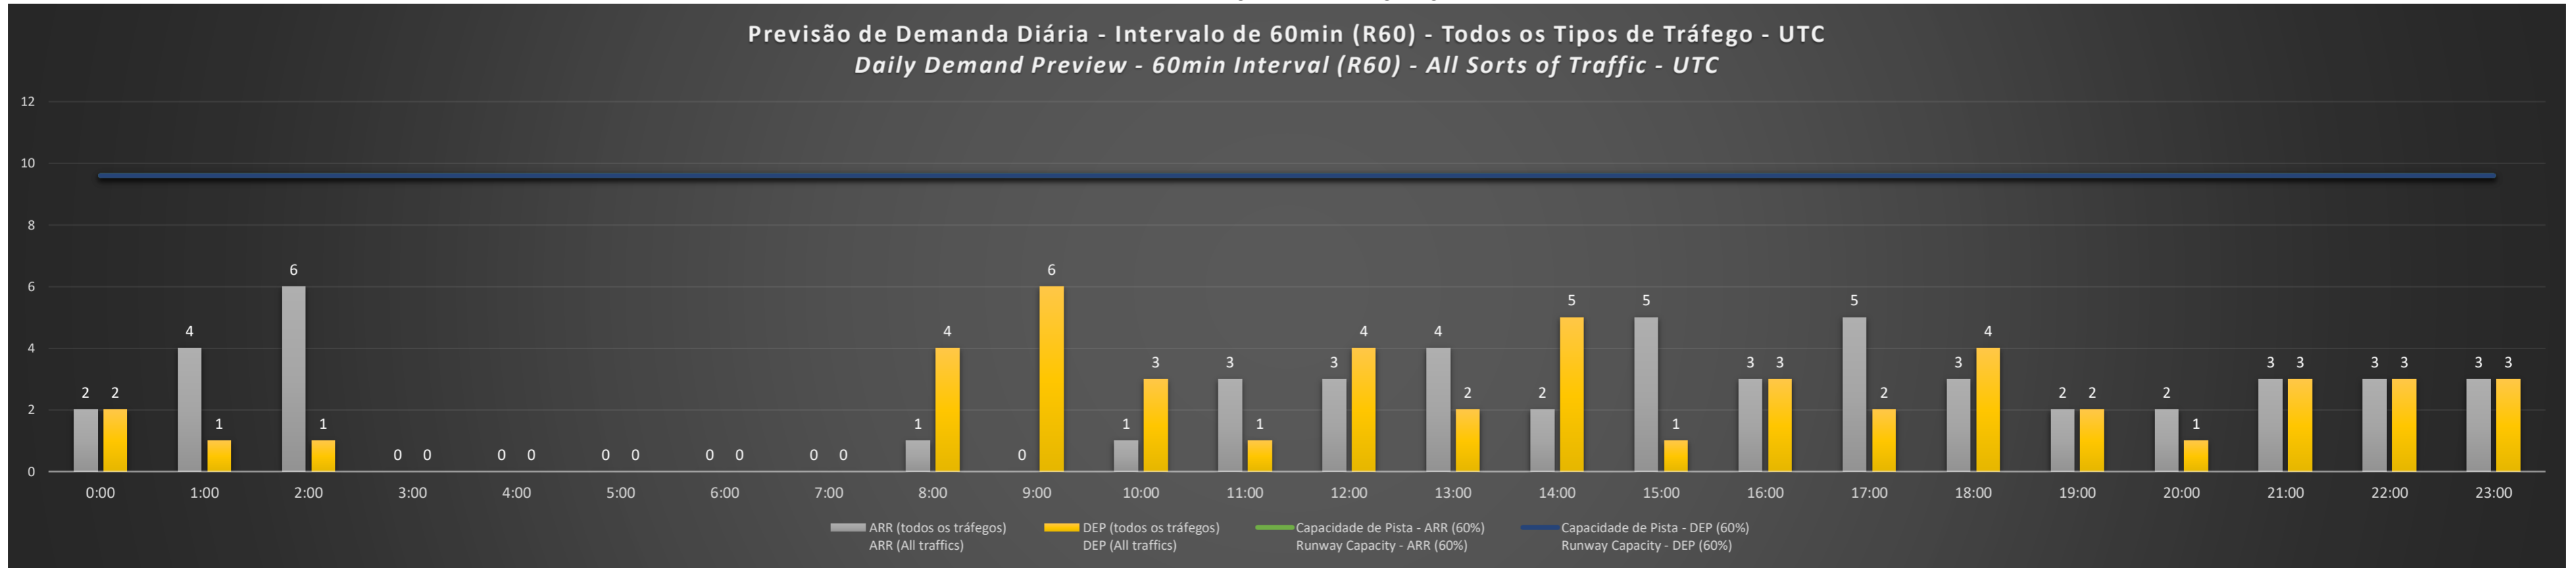

**A/D** - Horário Recomendado para Inspeção em Voo (aproximação e decolagem)  
Recommended Flight Inspection Schedule (approach and departure)

**A** - Horário Recomendado para Inspeção em Voo (aproximação somente)  
Recommended Flight Inspection Schedule (approach only)

**NR** - Horário Não Recomendado para Inspeção em Voo  
Not Recommended Flight Inspection Schedule

**D** - Horário Recomendado para Inspeção em Voo (decolagem somente)  
Recommended Flight Inspection Schedule (departure only)

Previsão de Demanda Diária - Intervalo de 60min (R60) - Todos os Tipos de Tráfego - UTC  
Daily Demand Preview - 60min Interval (R60) - All Sorts of Traffic - UTC

**SBCT/CWB - 20/07/2021**

**SBCT/CWB - 21/07/2021**

**SBCT/CWB - 22/07/2021**

**SBCT/CWB - 23/07/2021**

Previsão de Demanda Diária - Intervalo de 60min (R60) - Todos os Tipos de Tráfego - UTC  
 Daily Demand Preview - 60min Interval (R60) - All Sorts of Traffic - UTC