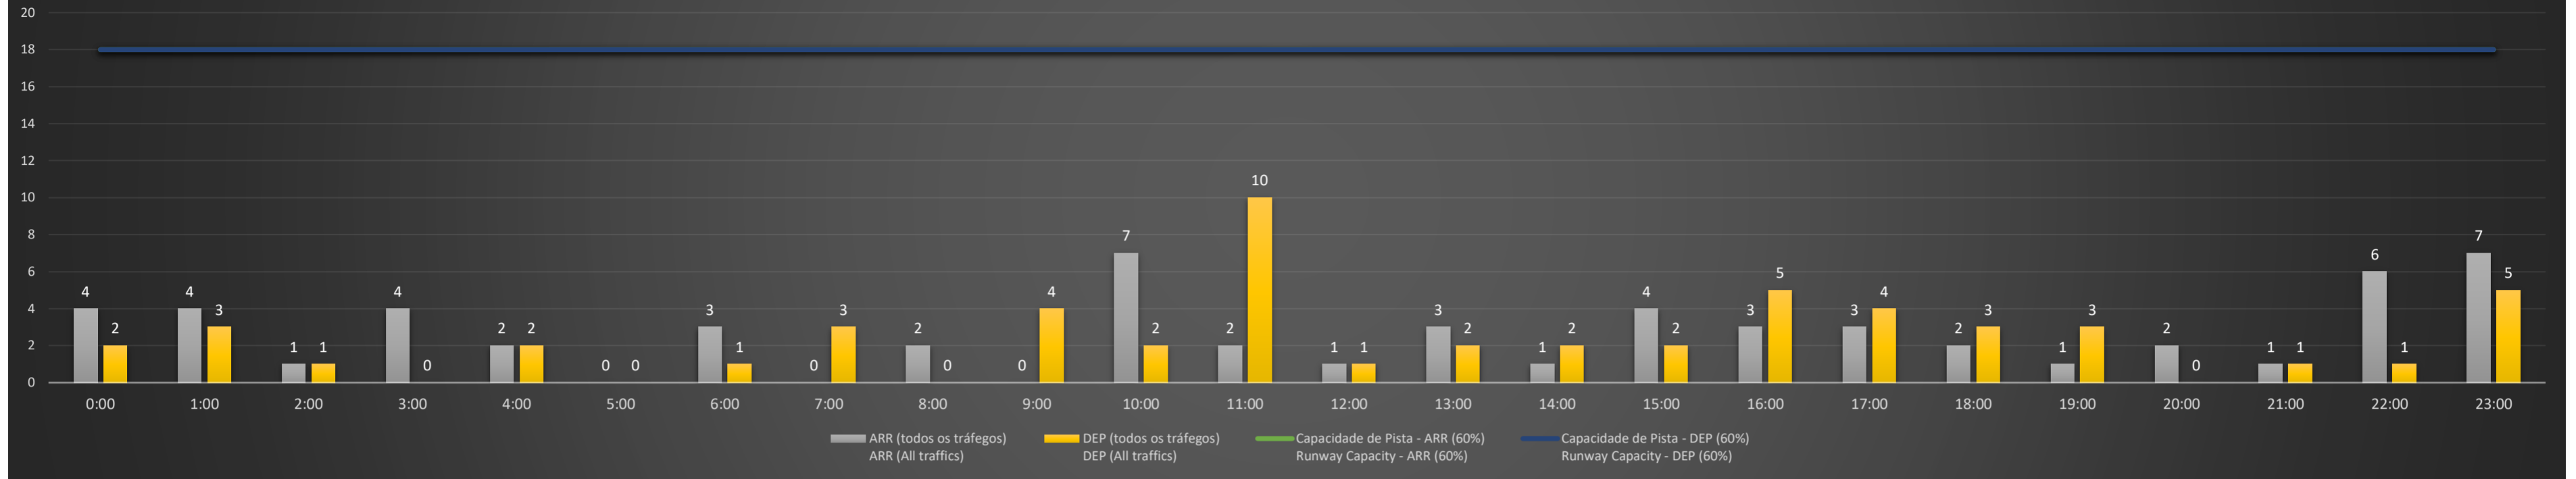

### SBGL/GIG - 27/07/2021

Previsão de Demanda Diária - Intervalo de 60min (R60) - Todos os Tipos de Tráfego - UTC  
 Daily Demand Preview - 60min Interval (R60) - All Sorts of Traffic - UTC

### SBGL/GIG - 28/07/2021

Previsão de Demanda Diária - Intervalo de 60min (R60) - Todos os Tipos de Tráfego - UTC  
 Daily Demand Preview - 60min Interval (R60) - All Sorts of Traffic - UTC

### SBGL/GIG - 29/07/2021

Previsão de Demanda Diária - Intervalo de 60min (R60) - Todos os Tipos de Tráfego - UTC  
 Daily Demand Preview - 60min Interval (R60) - All Sorts of Traffic - UTC

**SBGL/GIG - 30/07/2021**

Previsão de Demanda Diária - Intervalo de 60min (R60) - Todos os Tipos de Tráfego - UTC  
 Daily Demand Preview - 60min Interval (R60) - All Sorts of Traffic - UTC

**SBGL/GIG - 31/07/2021**

Previsão de Demanda Diária - Intervalo de 60min (R60) - Todos os Tipos de Tráfego - UTC  
 Daily Demand Preview - 60min Interval (R60) - All Sorts of Traffic - UTC