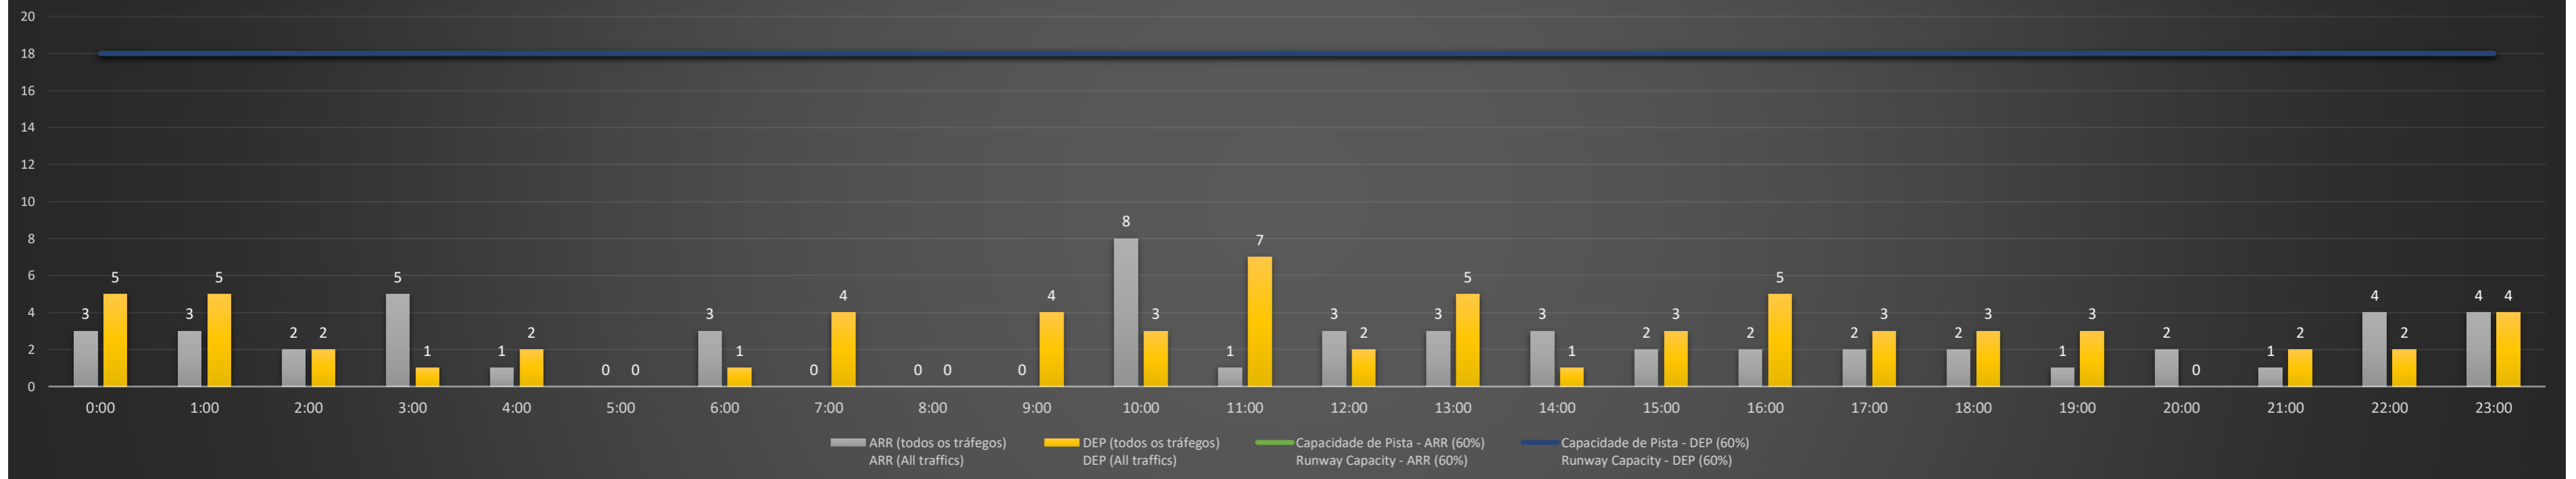

### SBGL/GIG - 27/07/2021

Previsão de Demanda Diária - Intervalo de 60min (R60) - Todos os Tipos de Tráfego - UTC  
 Daily Demand Preview - 60min Interval (R60) - All Sorts of Traffic - UTC

### SBGL/GIG - 28/07/2021

Previsão de Demanda Diária - Intervalo de 60min (R60) - Todos os Tipos de Tráfego - UTC  
 Daily Demand Preview - 60min Interval (R60) - All Sorts of Traffic - UTC

### SBGL/GIG - 29/07/2021

Previsão de Demanda Diária - Intervalo de 60min (R60) - Todos os Tipos de Tráfego - UTC  
 Daily Demand Preview - 60min Interval (R60) - All Sorts of Traffic - UTC

**SBGL/GIG - 30/07/2021**

Previsão de Demanda Diária - Intervalo de 60min (R60) - Todos os Tipos de Tráfego - UTC  
 Daily Demand Preview - 60min Interval (R60) - All Sorts of Traffic - UTC

**SBGL/GIG - 31/07/2021**

Previsão de Demanda Diária - Intervalo de 60min (R60) - Todos os Tipos de Tráfego - UTC  
 Daily Demand Preview - 60min Interval (R60) - All Sorts of Traffic - UTC