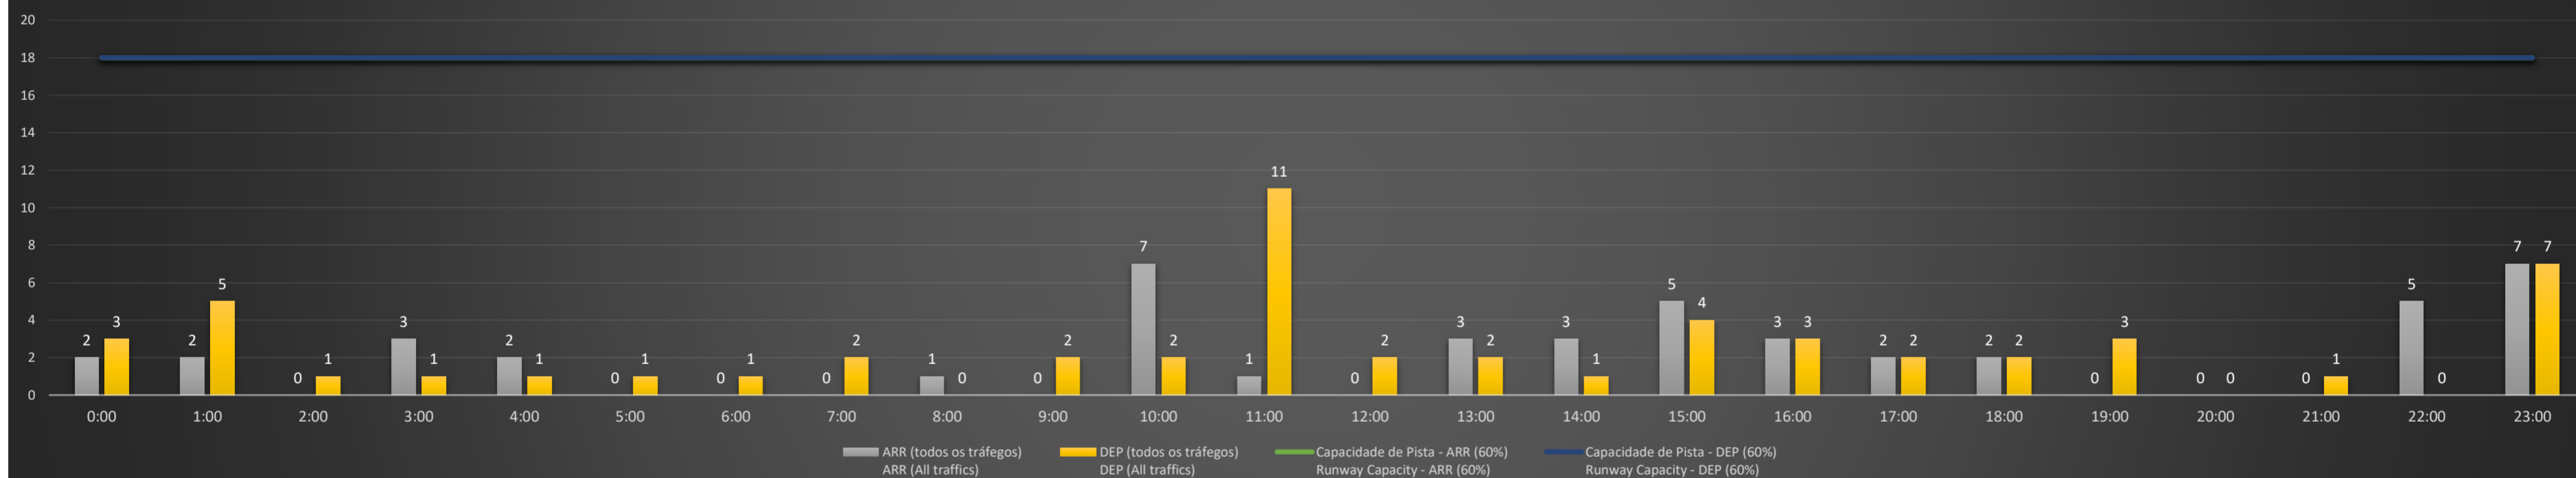

A/D - Horário Recomendado para Inspeção em Voo (aproximação e decolagem)
Recommended Flight Inspection Schedule (approach and departure)

A - Horário Recomendado para Inspeção em Voo (aproximação somente)
Recommended Flight Inspection Schedule (approach only)

NR - Horário Não Recomendado para Inspeção em Voo
Not Recommended Flight Inspection Schedule

D - Horário Recomendado para Inspeção em Voo (decolagem somente)
Recommended Flight Inspection Schedule (departure only)

SBGL/GIG - 25/07/2021

Previsão de Demanda Diária - Intervalo de 60min (R60) - Todos os Tipos de Tráfego - UTC
Daily Demand Preview - 60min Interval (R60) - All Sorts of Traffic - UTC