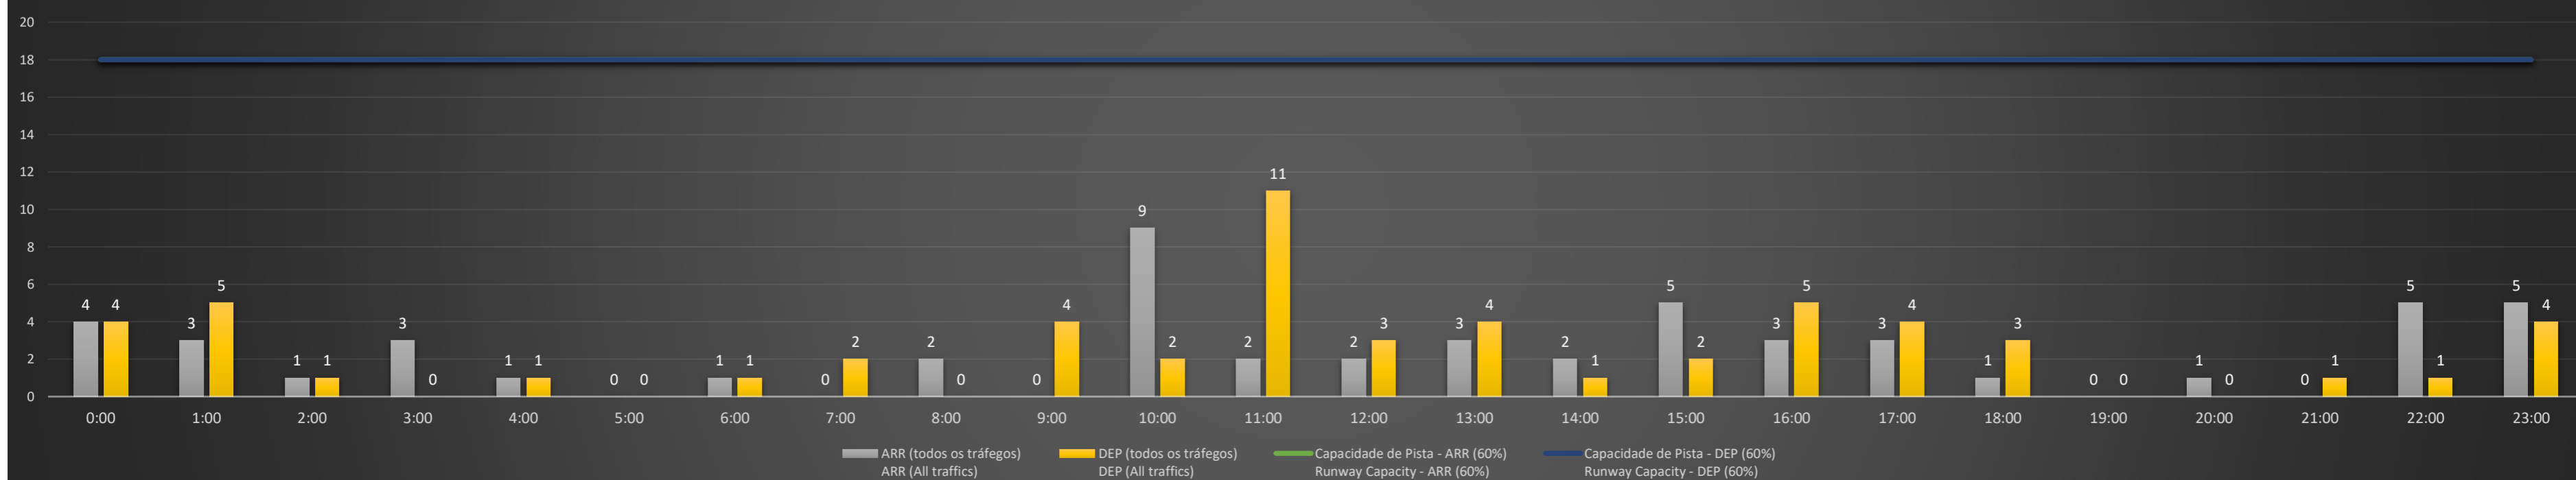

**A/D** - Horário Recomendado para Inspeção em Voo (aproximação e decolagem)  
 Recommended Flight Inspection Schedule (approach and departure)

**A** - Horário Recomendado para Inspeção em Voo (aproximação somente)  
 Recommended Flight Inspection Schedule (approach only)

**NR** - Horário Não Recomendado para Inspeção em Voo  
 Not Recommended Flight Inspection Schedule

**D** - Horário Recomendado para Inspeção em Voo (decolagem somente)  
 Recommended Flight Inspection Schedule (departure only)

Previsão de Demanda Diária - Intervalo de 60min (R60) - Todos os Tipos de Tráfego - UTC  
 Daily Demand Preview - 60min Interval (R60) - All Sorts of Traffic - UTC

Previsão de Demanda Diária - Intervalo de 60min (R60) - Todos os Tipos de Tráfego - UTC  
 Daily Demand Preview - 60min Interval (R60) - All Sorts of Traffic - UTC

**SBGL/GIG - 31/07/2021**

Previsão de Demanda Diária - Intervalo de 60min (R60) - Todos os Tipos de Tráfego - UTC  
 Daily Demand Preview - 60min Interval (R60) - All Sorts of Traffic - UTC