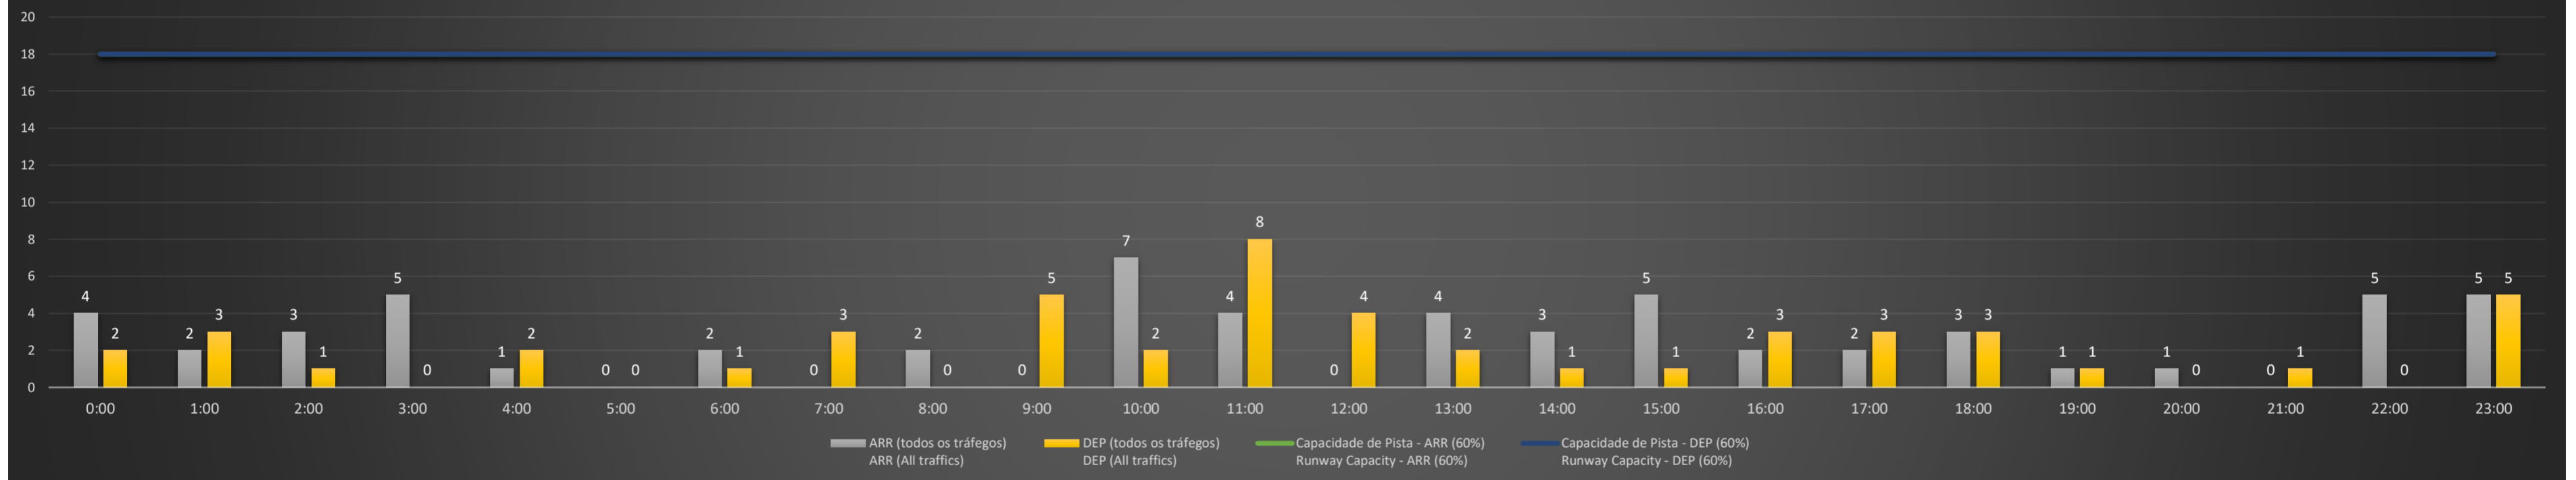

Previsão de Demanda Diária - Intervalo de 60min (R60) - Todos os Tipos de Tráfego - UTC  
 Daily Demand Preview - 60min Interval (R60) - All Sorts of Traffic - UTC

### SBGL/GIG - 27/07/2021

Previsão de Demanda Diária - Intervalo de 60min (R60) - Todos os Tipos de Tráfego - UTC  
 Daily Demand Preview - 60min Interval (R60) - All Sorts of Traffic - UTC

### SBGL/GIG - 28/07/2021

Previsão de Demanda Diária - Intervalo de 60min (R60) - Todos os Tipos de Tráfego - UTC  
 Daily Demand Preview - 60min Interval (R60) - All Sorts of Traffic - UTC

Previsão de Demanda Diária - Intervalo de 60min (R60) - Todos os Tipos de Tráfego - UTC  
 Daily Demand Preview - 60min Interval (R60) - All Sorts of Traffic - UTC

**SBGL/GIG - 31/07/2021**

Previsão de Demanda Diária - Intervalo de 60min (R60) - Todos os Tipos de Tráfego - UTC  
 Daily Demand Preview - 60min Interval (R60) - All Sorts of Traffic - UTC