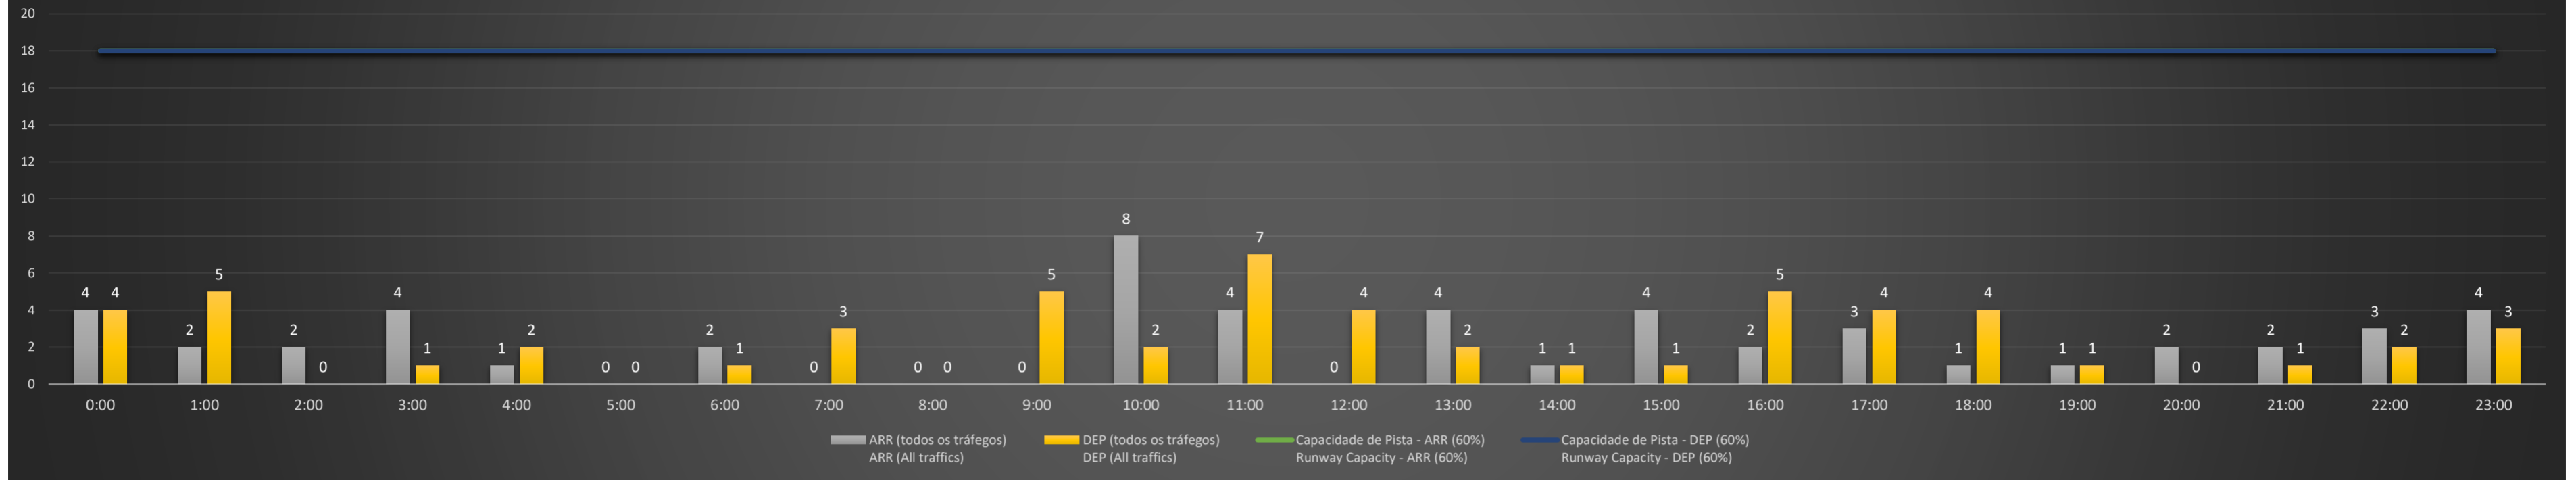

**NR** - Horário Não Recomendado para Inspeção em Voo  
 Not Recommended Flight Inspection Schedule

**D** - Horário Recomendado para Inspeção em Voo (decolagem somente)  
 Recommended Flight Inspection Schedule (departure only)

SBGL/GIG - 25/07/2021

Previsão de Demanda Diária - Intervalo de 60min (R60) - Todos os Tipos de Tráfego - UTC  
 Daily Demand Preview - 60min Interval (R60) - All Sorts of Traffic - UTC

SBGL/GIG - 26/07/2021

Previsão de Demanda Diária - Intervalo de 60min (R60) - Todos os Tipos de Tráfego - UTC  
 Daily Demand Preview - 60min Interval (R60) - All Sorts of Traffic - UTC

### SBGL/GIG - 27/07/2021

Previsão de Demanda Diária - Intervalo de 60min (R60) - Todos os Tipos de Tráfego - UTC  
 Daily Demand Preview - 60min Interval (R60) - All Sorts of Traffic - UTC