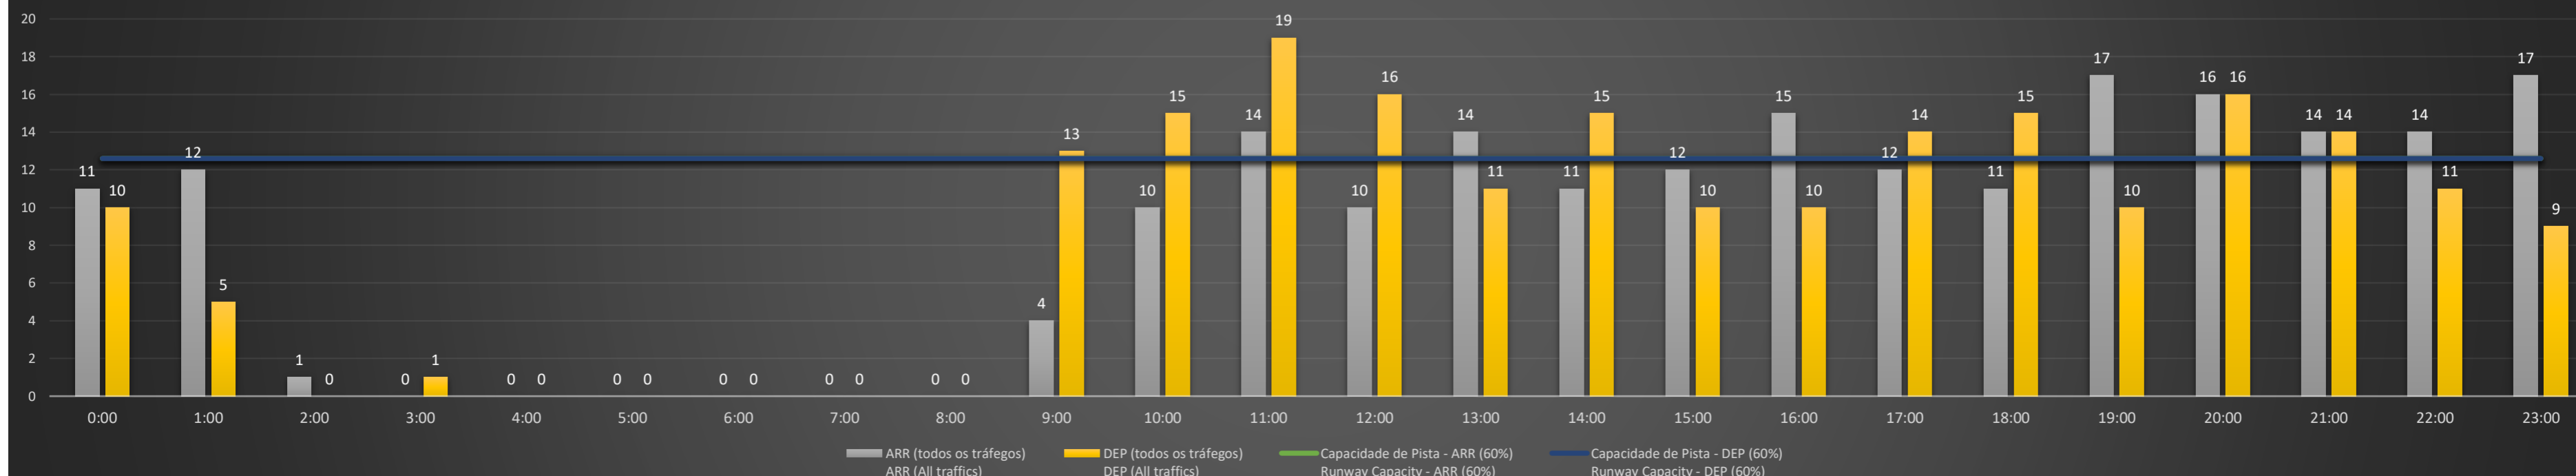

Previsão de Demanda Diária - Intervalo de 60min (R60) - Todos os Tipos de Tráfego - UTC
 Daily Demand Preview - 60min Interval (R60) - All Sorts of Traffic - UTC

SBSP/CGH - 27/07/2021

Previsão de Demanda Diária - Intervalo de 60min (R60) - Todos os Tipos de Tráfego - UTC
 Daily Demand Preview - 60min Interval (R60) - All Sorts of Traffic - UTC

SBSP/CGH - 28/07/2021

Previsão de Demanda Diária - Intervalo de 60min (R60) - Todos os Tipos de Tráfego - UTC
 Daily Demand Preview - 60min Interval (R60) - All Sorts of Traffic - UTC

SBSP/CGH - 29/07/2021

Previsão de Demanda Diária - Intervalo de 60min (R60) - Todos os Tipos de Tráfego - UTC
 Daily Demand Preview - 60min Interval (R60) - All Sorts of Traffic - UTC

SBSP/CGH - 30/07/2021

Previsão de Demanda Diária - Intervalo de 60min (R60) - Todos os Tipos de Tráfego - UTC
 Daily Demand Preview - 60min Interval (R60) - All Sorts of Traffic - UTC

SBSP/CGH - 31/07/2021

Previsão de Demanda Diária - Intervalo de 60min (R60) - Todos os Tipos de Tráfego - UTC
 Daily Demand Preview - 60min Interval (R60) - All Sorts of Traffic - UTC