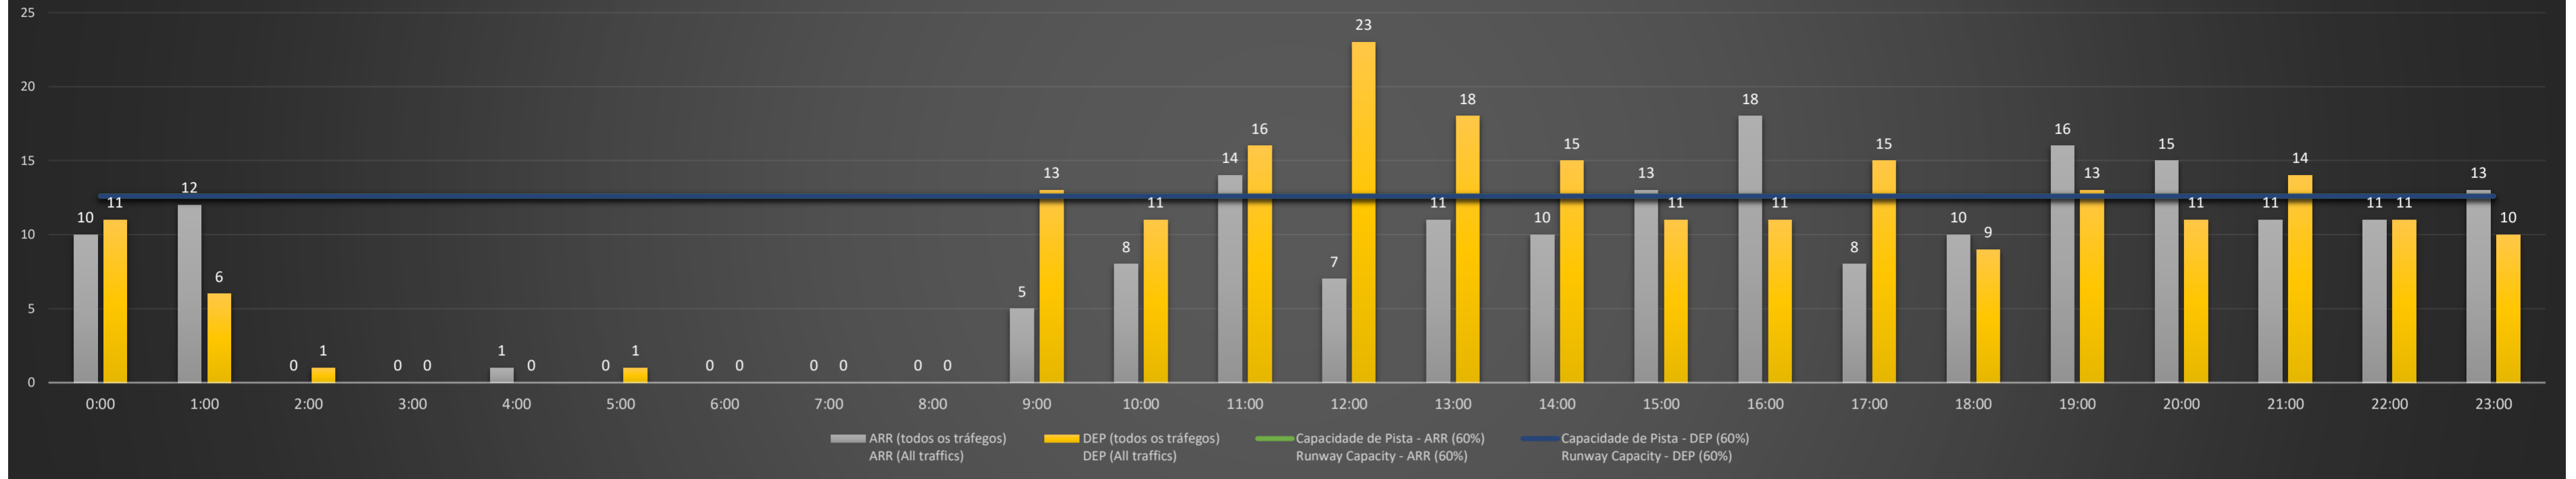

Previsão de Demanda Diária - Intervalo de 60min (R60) - Todos os Tipos de Tráfego - UTC
 Daily Demand Preview - 60min Interval (R60) - All Sorts of Traffic - UTC

SBSP/CGH - 27/07/2021

Previsão de Demanda Diária - Intervalo de 60min (R60) - Todos os Tipos de Tráfego - UTC
 Daily Demand Preview - 60min Interval (R60) - All Sorts of Traffic - UTC

SBSP/CGH - 28/07/2021

Previsão de Demanda Diária - Intervalo de 60min (R60) - Todos os Tipos de Tráfego - UTC
 Daily Demand Preview - 60min Interval (R60) - All Sorts of Traffic - UTC

SBSP/CGH - 29/07/2021

Previsão de Demanda Diária - Intervalo de 60min (R60) - Todos os Tipos de Tráfego - UTC
 Daily Demand Preview - 60min Interval (R60) - All Sorts of Traffic - UTC

SBSP/CGH - 30/07/2021

Previsão de Demanda Diária - Intervalo de 60min (R60) - Todos os Tipos de Tráfego - UTC
 Daily Demand Preview - 60min Interval (R60) - All Sorts of Traffic - UTC

SBSP/CGH - 31/07/2021

Previsão de Demanda Diária - Intervalo de 60min (R60) - Todos os Tipos de Tráfego - UTC
 Daily Demand Preview - 60min Interval (R60) - All Sorts of Traffic - UTC