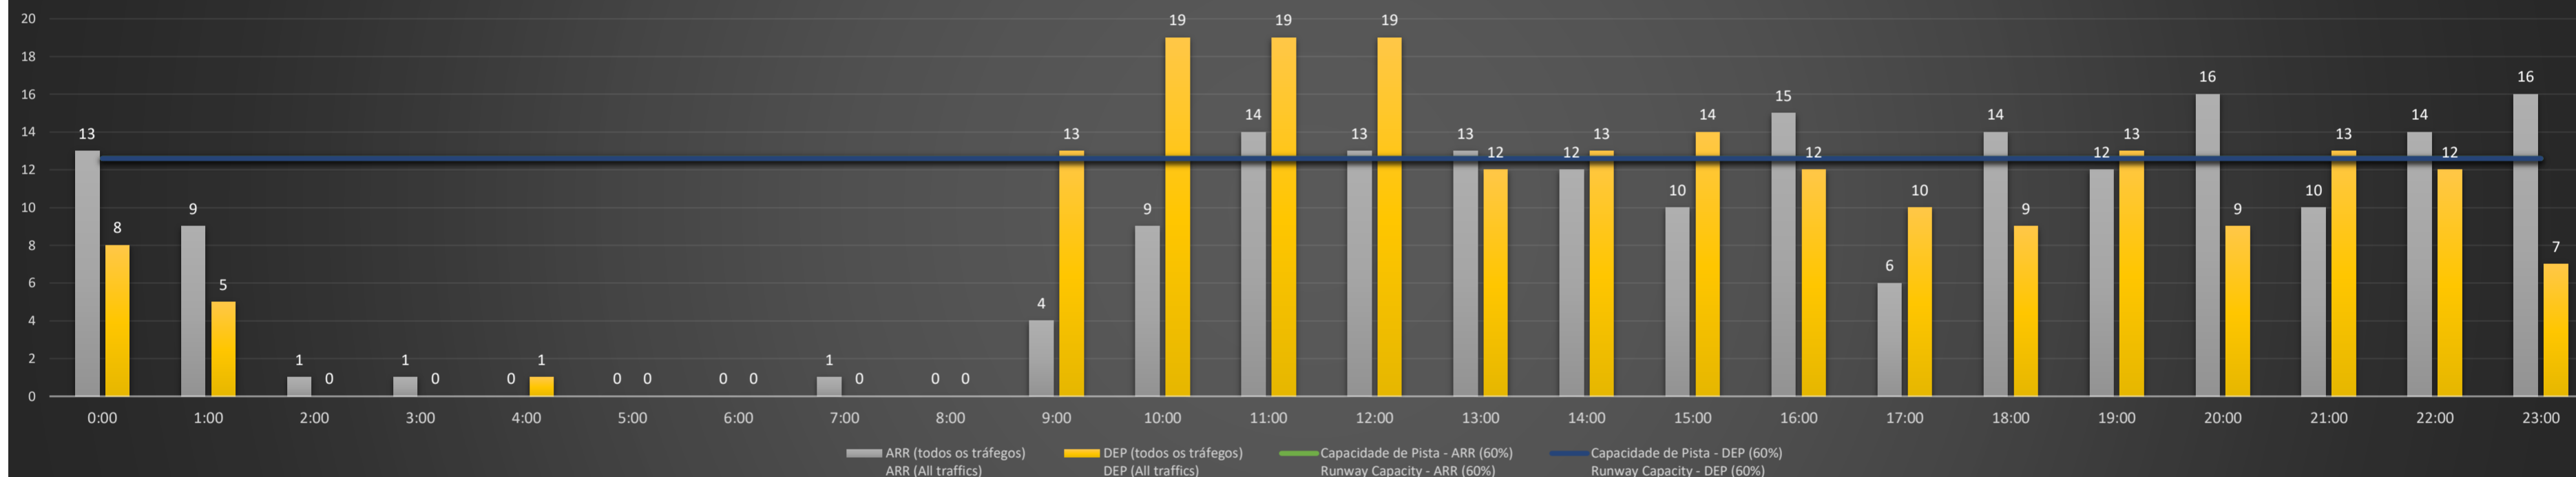

Previsão de Demanda Diária - Intervalo de 60min (R60) - Todos os Tipos de Tráfego - UTC
 Daily Demand Preview - 60min Interval (R60) - All Sorts of Traffic - UTC

SBSP/CGH - 27/07/2021

Previsão de Demanda Diária - Intervalo de 60min (R60) - Todos os Tipos de Tráfego - UTC
 Daily Demand Preview - 60min Interval (R60) - All Sorts of Traffic - UTC

SBSP/CGH - 28/07/2021

Previsão de Demanda Diária - Intervalo de 60min (R60) - Todos os Tipos de Tráfego - UTC
 Daily Demand Preview - 60min Interval (R60) - All Sorts of Traffic - UTC

SBSP/CGH - 29/07/2021

Previsão de Demanda Diária - Intervalo de 60min (R60) - Todos os Tipos de Tráfego - UTC
 Daily Demand Preview - 60min Interval (R60) - All Sorts of Traffic - UTC

SBSP/CGH - 30/07/2021

Previsão de Demanda Diária - Intervalo de 60min (R60) - Todos os Tipos de Tráfego - UTC
 Daily Demand Preview - 60min Interval (R60) - All Sorts of Traffic - UTC

SBSP/CGH - 31/07/2021

Previsão de Demanda Diária - Intervalo de 60min (R60) - Todos os Tipos de Tráfego - UTC
 Daily Demand Preview - 60min Interval (R60) - All Sorts of Traffic - UTC