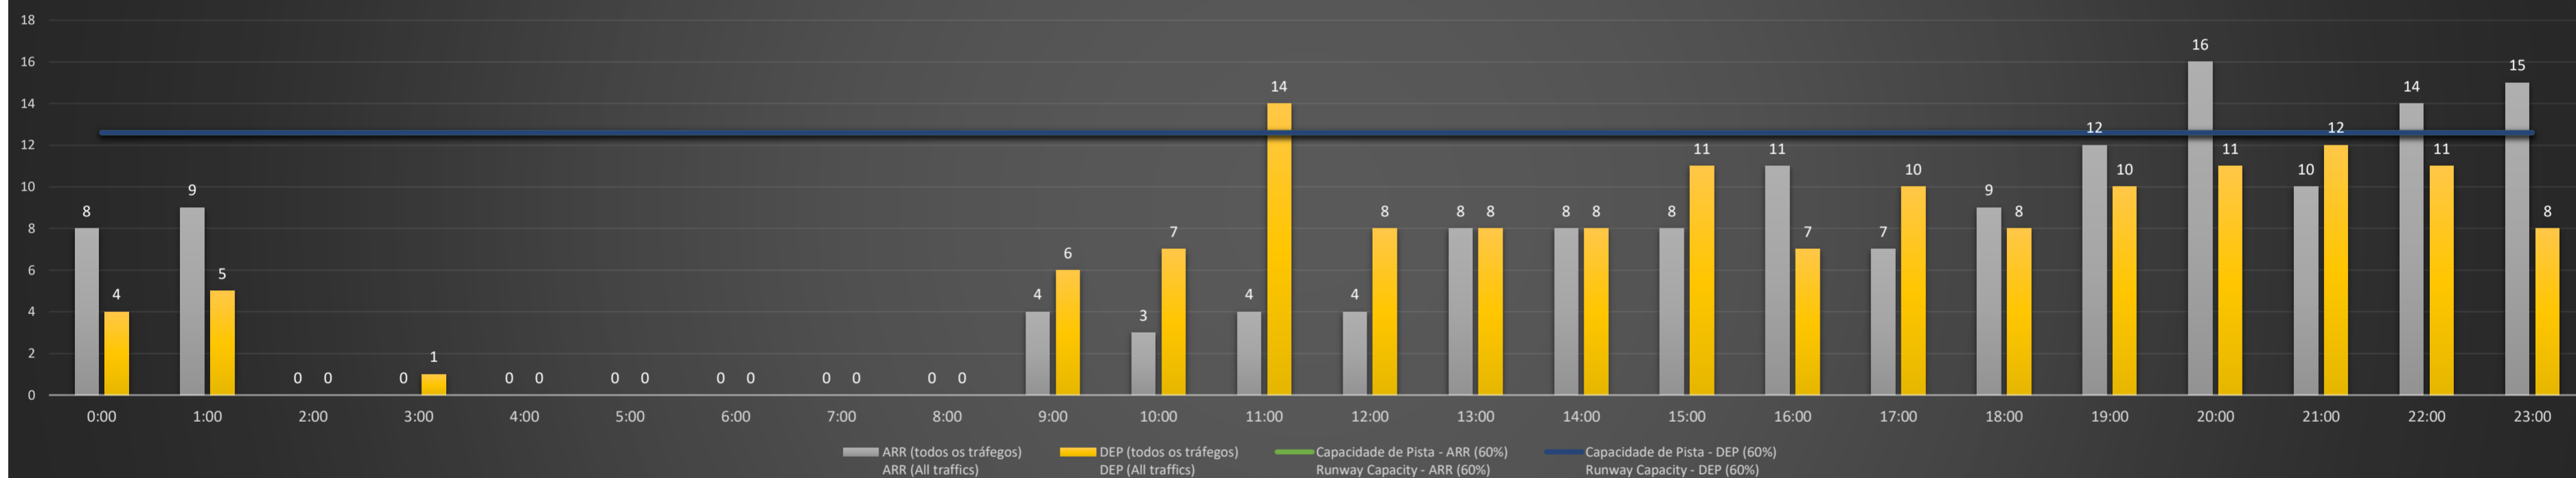

0:00	1:00	2:00	3:00	4:00	5:00	6:00	7:00	8:00	9:00	10:00	11:00	12:00	13:00	14:00	15:00	16:00	17:00	18:00	19:00	20:00	21:00	22:00	23:00
25/07/2021	A/D	A/D	A/D	A/D	A/D	A/D	A/D	A/D	A/D	A/D	A/D	A	A/D	A/D	A/D	A/D	A/D	A/D	A/D	A/D	D	A/D	D	D
26/07/2021	D	A/D	A/D	A/D	A/D	A/D	A/D	A/D	A/D	A	A	NR	A	D	A/D	A/D	D	A/D	D	D	D	A	A/D	D
27/07/2021	A/D	A/D	A/D	A/D	A/D	A/D	A/D	A/D	A/D	A	A	NR	NR	NR	A	A/D	D	A	D	NR	D	A/D	D	D
28/07/2021	D	A/D	A/D	A/D	A/D	A/D	A/D	A/D	A/D	A	A	NR	NR	D	A	A	D	A/D	D	A	D	A	D	D
29/07/2021	A/D	A/D	A/D	A/D	A/D	A/D	A/D	A/D	A/D	A	A	NR	A	D	A	A/D	D	A	A	D	NR	NR	D	D
30/07/2021	A/D	A/D	A/D	A/D	A/D	A/D	A/D	A/D	A/D	A	A/D	NR	A	A	A	D	D	A	A/D	NR	D	A	A/D	D
31/07/2021	D	A/D	A/D	A/D	A/D	A/D	A/D	A/D	A/D	A/D	A/D	A	A/D	A/D	A	A/D	A/D	A/D	A/D	A/D	A	A/D	A/D	A/D

A/D - Horário Recomendado para Inspeção em Voo (aproximação e decolagem)
Recommended Flight Inspection Schedule (approach and departure)

A - Horário Recomendado para Inspeção em Voo (aproximação somente)
Recommended Flight Inspection Schedule (approach only)

NR - Horário Não Recomendado para Inspeção em Voo
Not Recommended Flight Inspection Schedule

D - Horário Recomendado para Inspeção em Voo (decolagem somente)
Recommended Flight Inspection Schedule (departure only)

SBSP/CGH - 25/07/2021

Previsão de Demanda Diária - Intervalo de 60min (R60) - Todos os Tipos de Tráfego - UTC
Daily Demand Preview - 60min Interval (R60) - All Sorts of Traffic - UTC