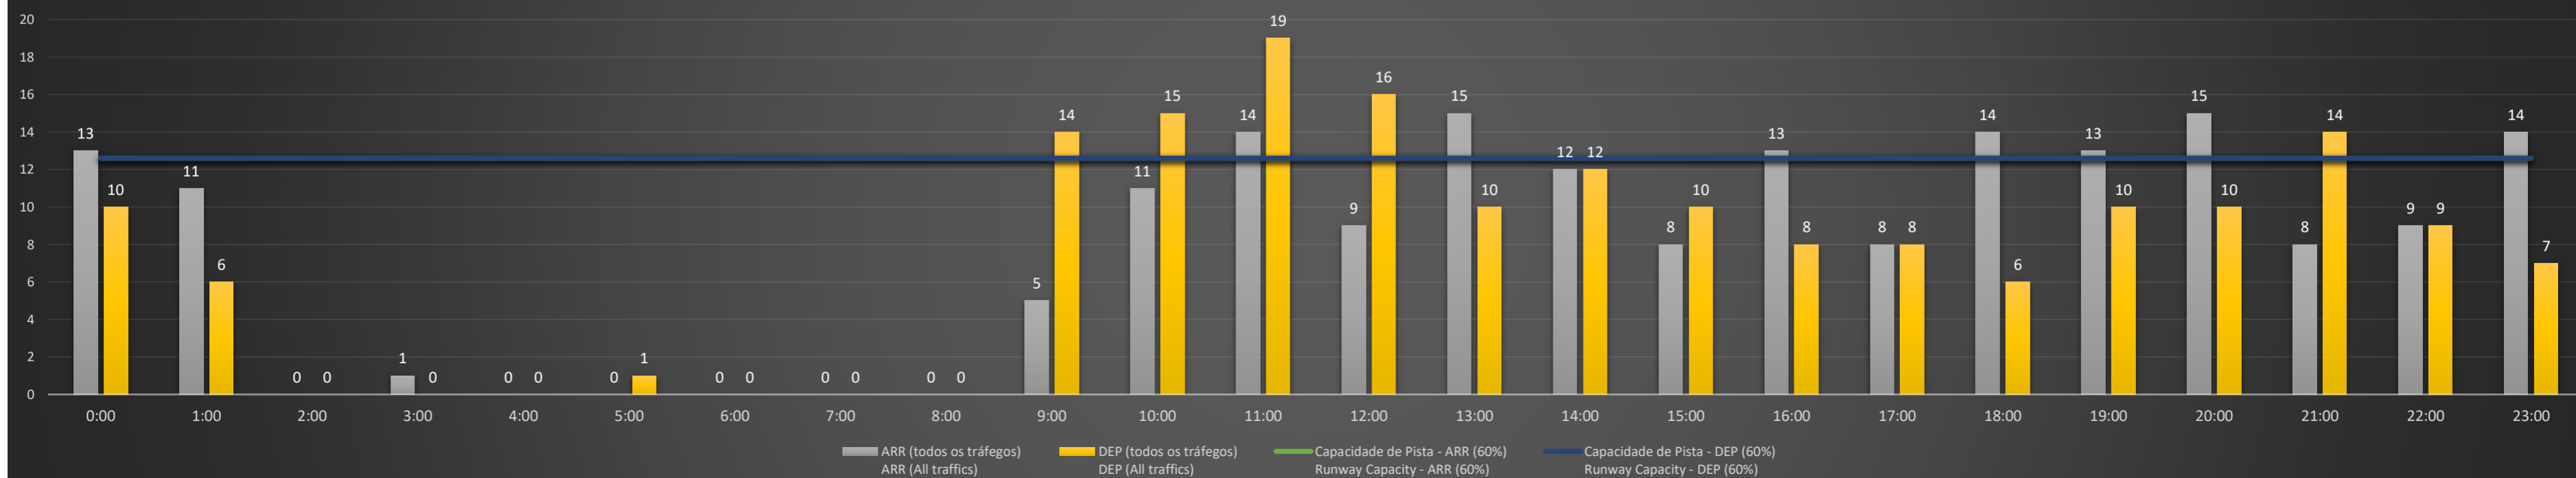

NR - Horário Não Recomendado para Inspeção em Voo
 Not Recommended Flight Inspection Schedule

D - Horário Recomendado para Inspeção em Voo (decolagem somente)
 Recommended Flight Inspection Schedule (departure only)

SBSP/CGH - 25/07/2021

Previsão de Demanda Diária - Intervalo de 60min (R60) - Todos os Tipos de Tráfego - UTC
 Daily Demand Preview - 60min Interval (R60) - All Sorts of Traffic - UTC

SBSP/CGH - 26/07/2021

Previsão de Demanda Diária - Intervalo de 60min (R60) - Todos os Tipos de Tráfego - UTC
 Daily Demand Preview - 60min Interval (R60) - All Sorts of Traffic - UTC

SBSP/CGH - 27/07/2021

Previsão de Demanda Diária - Intervalo de 60min (R60) - Todos os Tipos de Tráfego - UTC
 Daily Demand Preview - 60min Interval (R60) - All Sorts of Traffic - UTC

Previsão de Demanda Diária - Intervalo de 60min (R60) - Todos os Tipos de Tráfego - UTC
 Daily Demand Preview - 60min Interval (R60) - All Sorts of Traffic - UTC

SBSP/CGH - 30/07/2021

Previsão de Demanda Diária - Intervalo de 60min (R60) - Todos os Tipos de Tráfego - UTC
 Daily Demand Preview - 60min Interval (R60) - All Sorts of Traffic - UTC