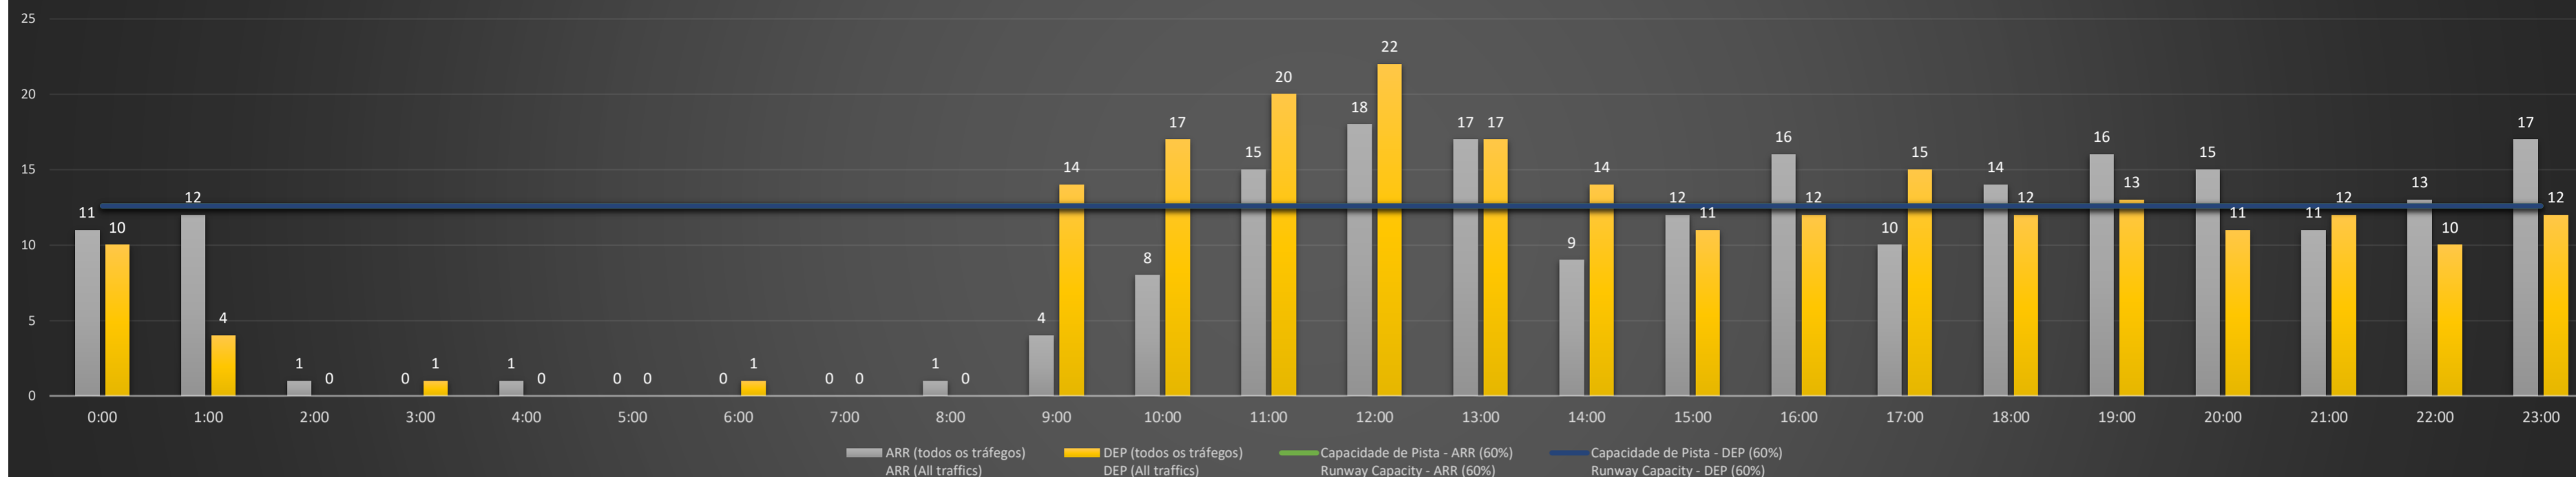

NR - Horário Não Recomendado para Inspeção em Voo
 Not Recommended Flight Inspection Schedule

D - Horário Recomendado para Inspeção em Voo (decolagem somente)
 Recommended Flight Inspection Schedule (departure only)

SBSP/CGH - 25/07/2021

Previsão de Demanda Diária - Intervalo de 60min (R60) - Todos os Tipos de Tráfego - UTC
 Daily Demand Preview - 60min Interval (R60) - All Sorts of Traffic - UTC

SBSP/CGH - 26/07/2021

Previsão de Demanda Diária - Intervalo de 60min (R60) - Todos os Tipos de Tráfego - UTC
 Daily Demand Preview - 60min Interval (R60) - All Sorts of Traffic - UTC

SBSP/CGH - 27/07/2021

Previsão de Demanda Diária - Intervalo de 60min (R60) - Todos os Tipos de Tráfego - UTC
 Daily Demand Preview - 60min Interval (R60) - All Sorts of Traffic - UTC

SBSP/CGH - 28/07/2021

Previsão de Demanda Diária - Intervalo de 60min (R60) - Todos os Tipos de Tráfego - UTC
 Daily Demand Preview - 60min Interval (R60) - All Sorts of Traffic - UTC

SBSP/CGH - 29/07/2021