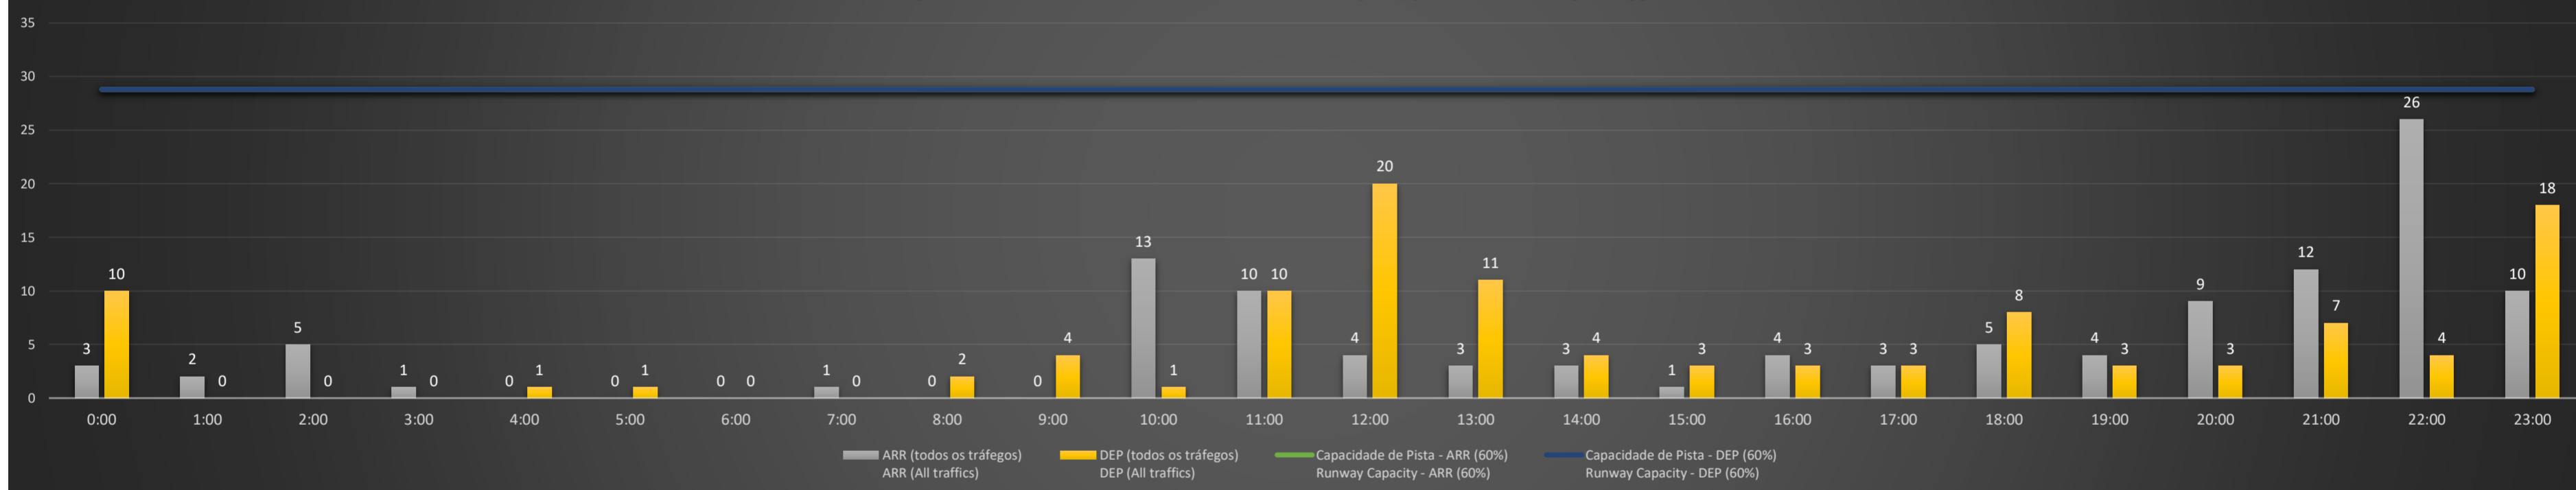

A/D - Horário Recomendado para Inspeção em Voo (aproximação e decolagem)
Recommended Flight Inspection Schedule (approach and departure)

A - Horário Recomendado para Inspeção em Voo (aproximação somente)
Recommended Flight Inspection Schedule (approach only)

NR - Horário Não Recomendado para Inspeção em Voo
Not Recommended Flight Inspection Schedule

D - Horário Recomendado para Inspeção em Voo (decolagem somente)
Recommended Flight Inspection Schedule (departure only)

SBBR/BSB - 25/07/2021

Previsão de Demanda Diária - Intervalo de 60min (R60) - Todos os Tipos de Tráfego - UTC
Daily Demand Preview - 60min Interval (R60) - All Sorts of Traffic - UTC

SBBR/BSB - 26/07/2021

Previsão de Demanda Diária - Intervalo de 60min (R60) - Todos os Tipos de Tráfego - UTC
Daily Demand Preview - 60min Interval (R60) - All Sorts of Traffic - UTC

SBBR/BSB - 27/07/2021

Previsão de Demanda Diária - Intervalo de 60min (R60) - Todos os Tipos de Tráfego - UTC
 Daily Demand Preview - 60min Interval (R60) - All Sorts of Traffic - UTC