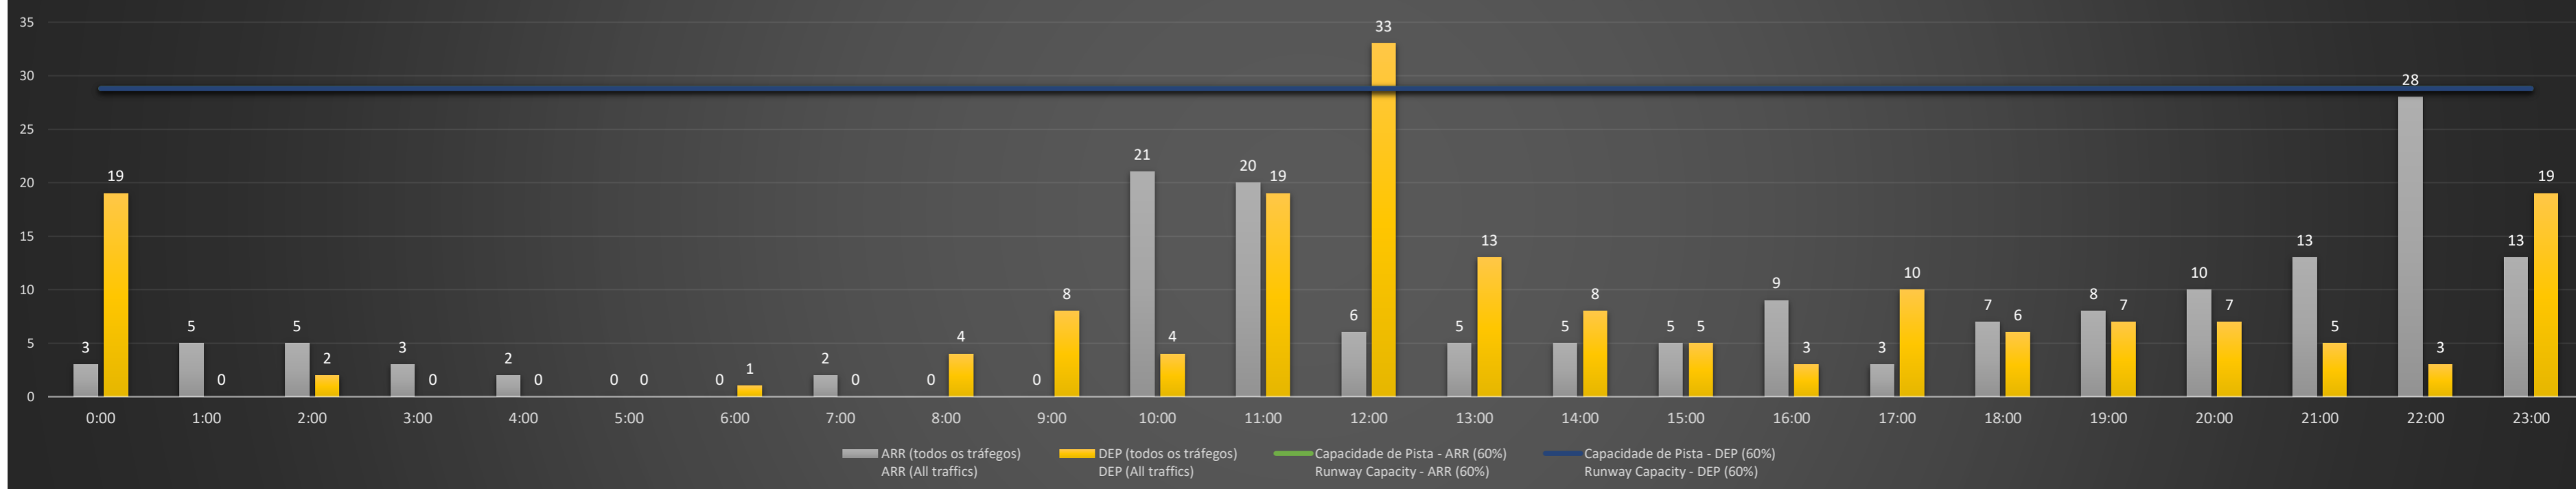

NR - Horário Não Recomendado para Inspeção em Voo
Not Recommended Flight Inspection Schedule

D - Horário Recomendado para Inspeção em Voo (decolagem somente)
Recommended Flight Inspection Schedule (departure only)

SBBR/BSB - 25/07/2021

Previsão de Demanda Diária - Intervalo de 60min (R60) - Todos os Tipos de Tráfego - UTC
Daily Demand Preview - 60min Interval (R60) - All Sorts of Traffic - UTC

SBBR/BSB - 26/07/2021

Previsão de Demanda Diária - Intervalo de 60min (R60) - Todos os Tipos de Tráfego - UTC
Daily Demand Preview - 60min Interval (R60) - All Sorts of Traffic - UTC

SBBR/BSB - 27/07/2021

Previsão de Demanda Diária - Intervalo de 60min (R60) - Todos os Tipos de Tráfego - UTC
 Daily Demand Preview - 60min Interval (R60) - All Sorts of Traffic - UTC

SBBR/BSB - 28/07/2021

Previsão de Demanda Diária - Intervalo de 60min (R60) - Todos os Tipos de Tráfego - UTC
 Daily Demand Preview - 60min Interval (R60) - All Sorts of Traffic - UTC

SBBR/BSB - 29/07/2021