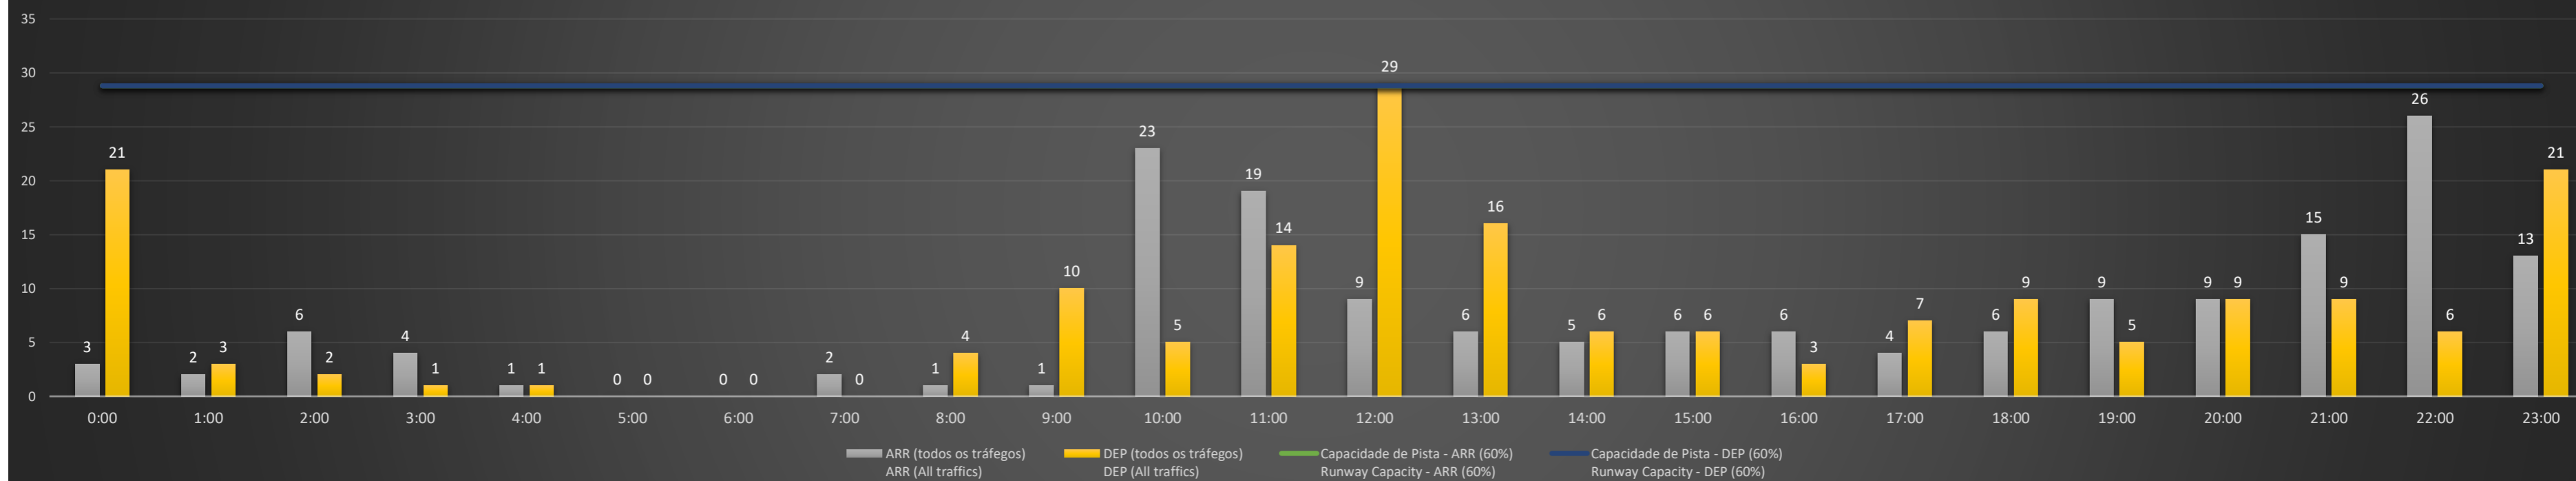

NR - Horário Não Recomendado para Inspeção em Voo
Not Recommended Flight Inspection Schedule

D - Horário Recomendado para Inspeção em Voo (decolagem somente)
Recommended Flight Inspection Schedule (departure only)

Previsão de Demanda Diária - Intervalo de 60min (R60) - Todos os Tipos de Tráfego - UTC
Daily Demand Preview - 60min Interval (R60) - All Sorts of Traffic - UTC

SBBR/BSB - 27/07/2021

Previsão de Demanda Diária - Intervalo de 60min (R60) - Todos os Tipos de Tráfego - UTC
 Daily Demand Preview - 60min Interval (R60) - All Sorts of Traffic - UTC

SBBR/BSB - 28/07/2021

Previsão de Demanda Diária - Intervalo de 60min (R60) - Todos os Tipos de Tráfego - UTC
 Daily Demand Preview - 60min Interval (R60) - All Sorts of Traffic - UTC

SBBR/BSB - 29/07/2021

Previsão de Demanda Diária - Intervalo de 60min (R60) - Todos os Tipos de Tráfego - UTC
 Daily Demand Preview - 60min Interval (R60) - All Sorts of Traffic - UTC

SBBR/BSB - 30/07/2021

Previsão de Demanda Diária - Intervalo de 60min (R60) - Todos os Tipos de Tráfego - UTC
 Daily Demand Preview - 60min Interval (R60) - All Sorts of Traffic - UTC