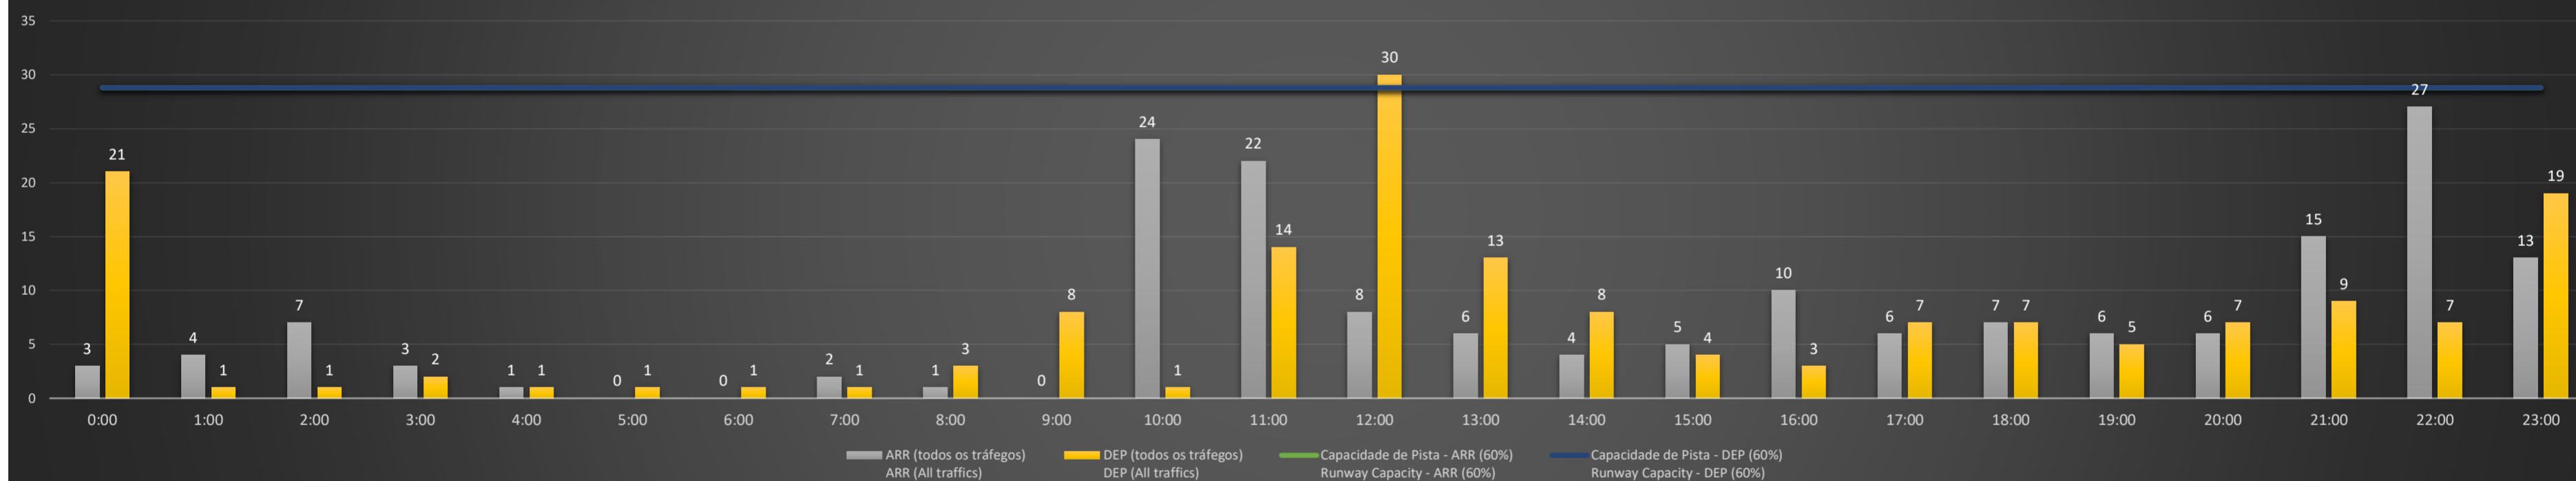

SBBR/BSB - 25/07/2021

Previsão de Demanda Diária - Intervalo de 60min (R60) - Todos os Tipos de Tráfego - UTC
Daily Demand Preview - 60min Interval (R60) - All Sorts of Traffic - UTC

SBBR/BSB - 26/07/2021

Previsão de Demanda Diária - Intervalo de 60min (R60) - Todos os Tipos de Tráfego - UTC
Daily Demand Preview - 60min Interval (R60) - All Sorts of Traffic - UTC

SBBR/BSB - 27/07/2021

Previsão de Demanda Diária - Intervalo de 60min (R60) - Todos os Tipos de Tráfego - UTC
 Daily Demand Preview - 60min Interval (R60) - All Sorts of Traffic - UTC

SBBR/BSB - 28/07/2021

Previsão de Demanda Diária - Intervalo de 60min (R60) - Todos os Tipos de Tráfego - UTC
 Daily Demand Preview - 60min Interval (R60) - All Sorts of Traffic - UTC

SBBR/BSB - 29/07/2021

Previsão de Demanda Diária - Intervalo de 60min (R60) - Todos os Tipos de Tráfego - UTC
 Daily Demand Preview - 60min Interval (R60) - All Sorts of Traffic - UTC

SBBR/BSB - 30/07/2021

Previsão de Demanda Diária - Intervalo de 60min (R60) - Todos os Tipos de Tráfego - UTC
 Daily Demand Preview - 60min Interval (R60) - All Sorts of Traffic - UTC