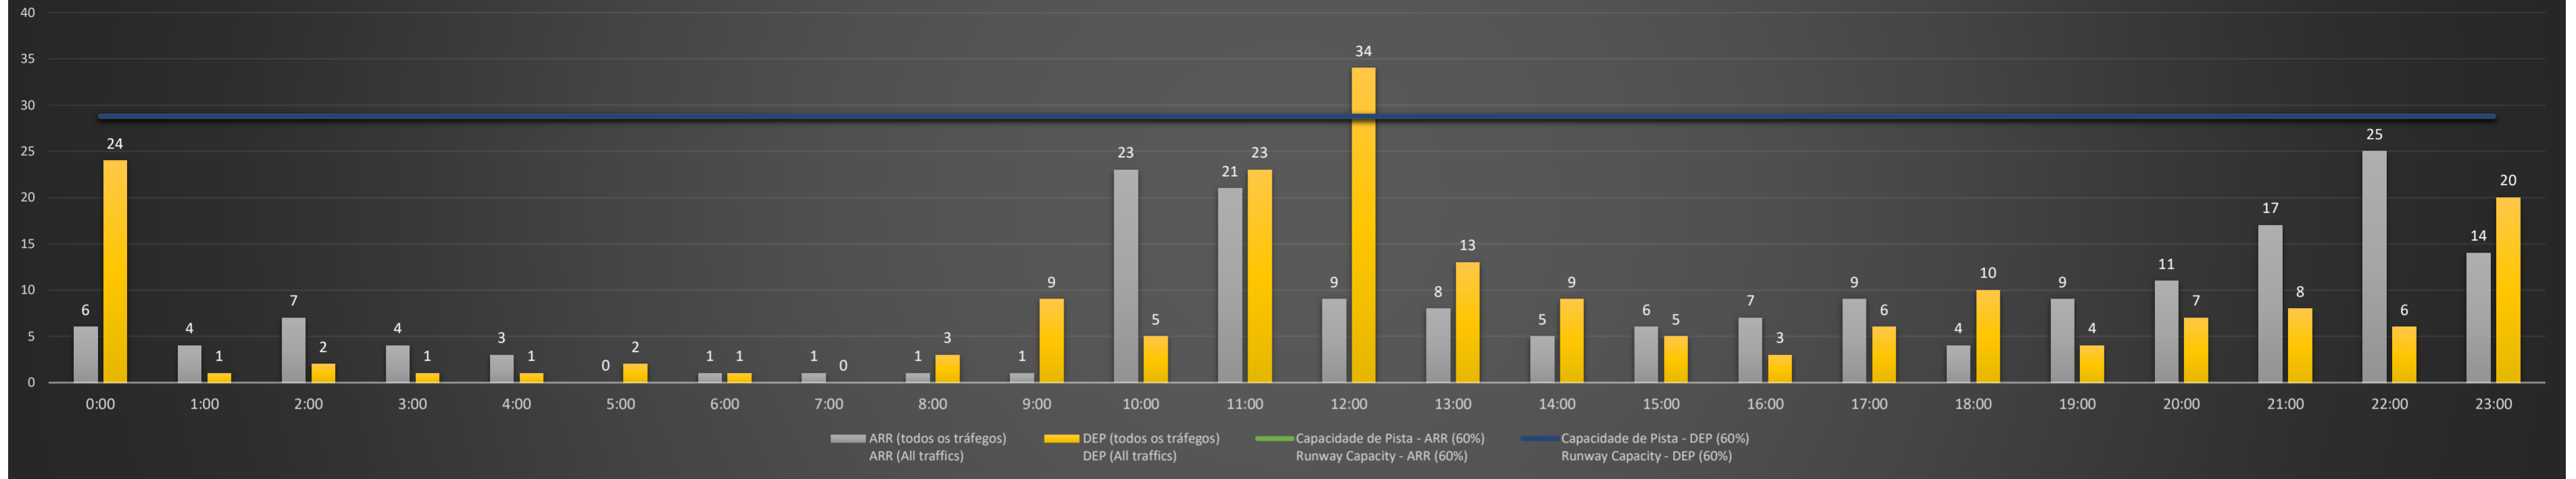

Previsão de Demanda Diária - Intervalo de 60min (R60) - Todos os Tipos de Tráfego - UTC
Daily Demand Preview - 60min Interval (R60) - All Sorts of Traffic - UTC

SBBR/BSB - 27/07/2021

Previsão de Demanda Diária - Intervalo de 60min (R60) - Todos os Tipos de Tráfego - UTC
 Daily Demand Preview - 60min Interval (R60) - All Sorts of Traffic - UTC

SBBR/BSB - 28/07/2021

Previsão de Demanda Diária - Intervalo de 60min (R60) - Todos os Tipos de Tráfego - UTC
 Daily Demand Preview - 60min Interval (R60) - All Sorts of Traffic - UTC

SBBR/BSB - 29/07/2021

Previsão de Demanda Diária - Intervalo de 60min (R60) - Todos os Tipos de Tráfego - UTC
 Daily Demand Preview - 60min Interval (R60) - All Sorts of Traffic - UTC

SBBR/BSB - 30/07/2021

Previsão de Demanda Diária - Intervalo de 60min (R60) - Todos os Tipos de Tráfego - UTC
 Daily Demand Preview - 60min Interval (R60) - All Sorts of Traffic - UTC

SBBR/BSB - 31/07/2021

Previsão de Demanda Diária - Intervalo de 60min (R60) - Todos os Tipos de Tráfego - UTC
 Daily Demand Preview - 60min Interval (R60) - All Sorts of Traffic - UTC