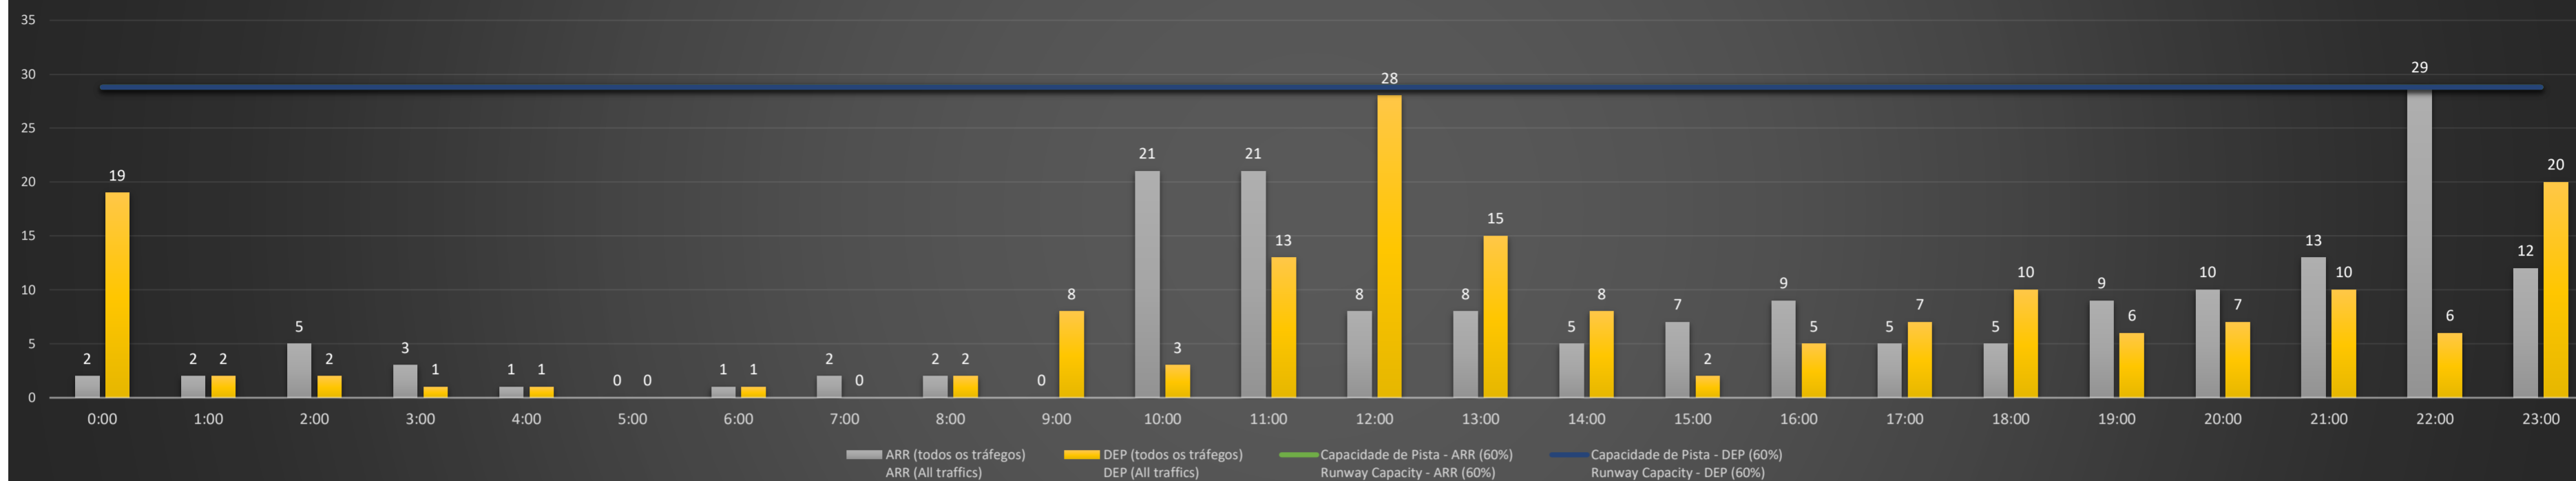

NR - Horário Não Recomendado para Inspeção em Voo
Not Recommended Flight Inspection Schedule

D - Horário Recomendado para Inspeção em Voo (decolagem somente)
Recommended Flight Inspection Schedule (departure only)

SBBR/BSB - 25/07/2021

Previsão de Demanda Diária - Intervalo de 60min (R60) - Todos os Tipos de Tráfego - UTC
Daily Demand Preview - 60min Interval (R60) - All Sorts of Traffic - UTC

SBBR/BSB - 26/07/2021

Previsão de Demanda Diária - Intervalo de 60min (R60) - Todos os Tipos de Tráfego - UTC
Daily Demand Preview - 60min Interval (R60) - All Sorts of Traffic - UTC

SBBR/BSB - 27/07/2021

Previsão de Demanda Diária - Intervalo de 60min (R60) - Todos os Tipos de Tráfego - UTC
 Daily Demand Preview - 60min Interval (R60) - All Sorts of Traffic - UTC

SBBR/BSB - 28/07/2021

Previsão de Demanda Diária - Intervalo de 60min (R60) - Todos os Tipos de Tráfego - UTC
 Daily Demand Preview - 60min Interval (R60) - All Sorts of Traffic - UTC

SBBR/BSB - 29/07/2021