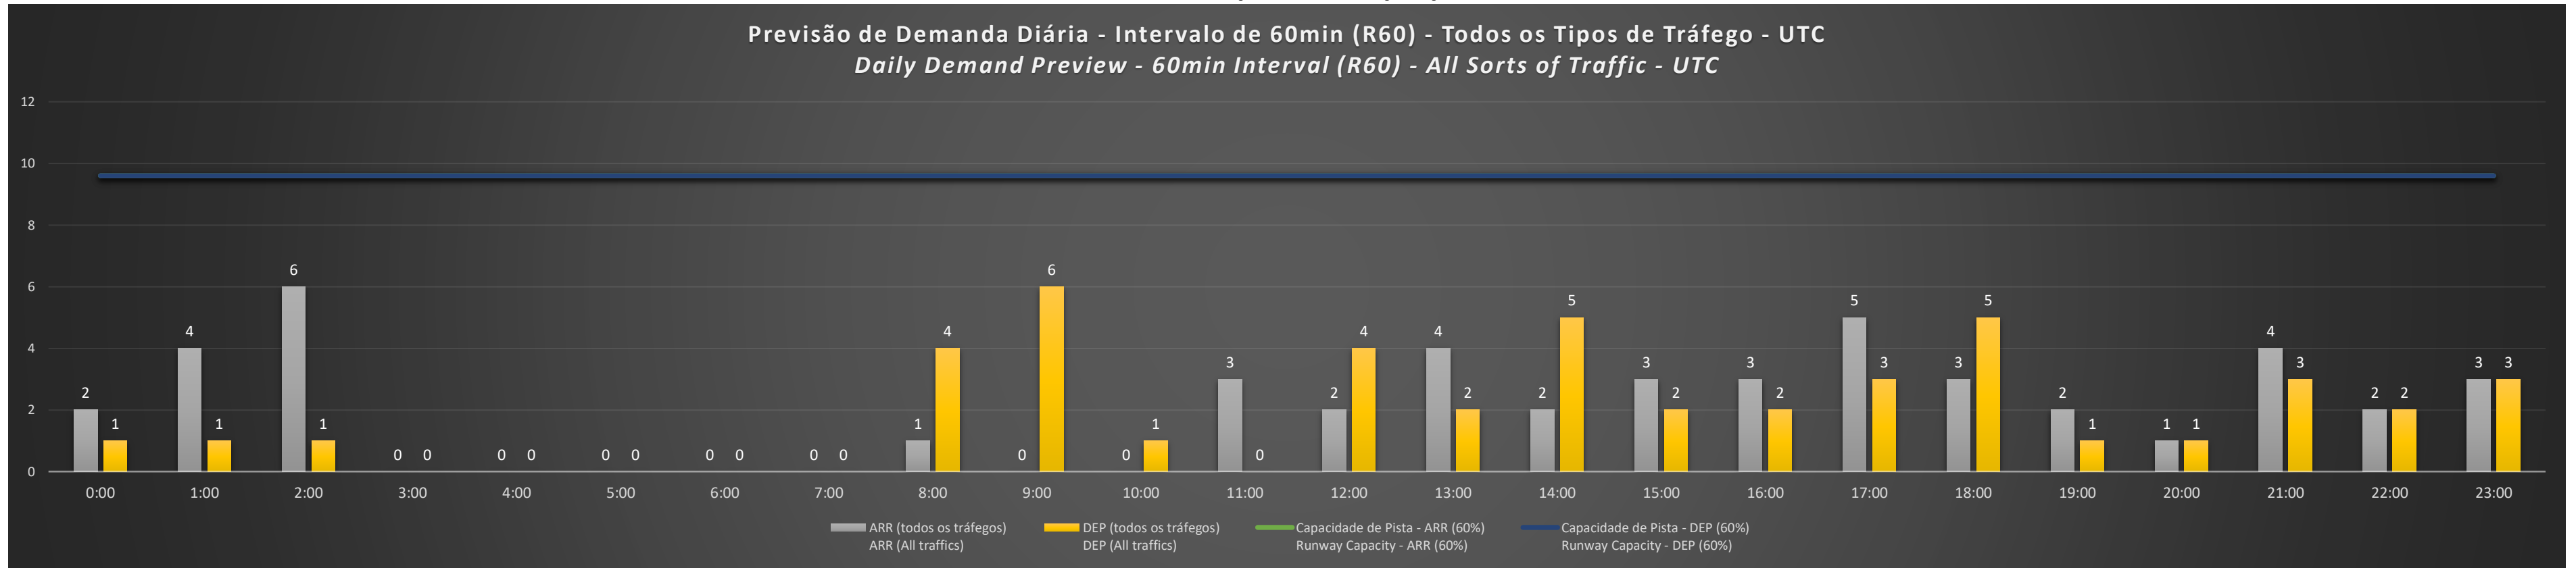

**A/D** - Horário Recomendado para Inspeção em Voo (aproximação e decolagem)  
 Recommended Flight Inspection Schedule (approach and departure)

**A** - Horário Recomendado para Inspeção em Voo (aproximação somente)  
 Recommended Flight Inspection Schedule (approach only)

**NR** - Horário Não Recomendado para Inspeção em Voo  
 Not Recommended Flight Inspection Schedule

**D** - Horário Recomendado para Inspeção em Voo (decolagem somente)  
 Recommended Flight Inspection Schedule (departure only)

Previsão de Demanda Diária - Intervalo de 60min (R60) - Todos os Tipos de Tráfego - UTC  
 Daily Demand Preview - 60min Interval (R60) - All Sorts of Traffic - UTC

**SBCT/CWB - 27/07/2021**

**SBCT/CWB - 28/07/2021**

### SBCT/CWB - 30/07/2021

Previsão de Demanda Diária - Intervalo de 60min (R60) - Todos os Tipos de Tráfego - UTC  
 Daily Demand Preview - 60min Interval (R60) - All Sorts of Traffic - UTC