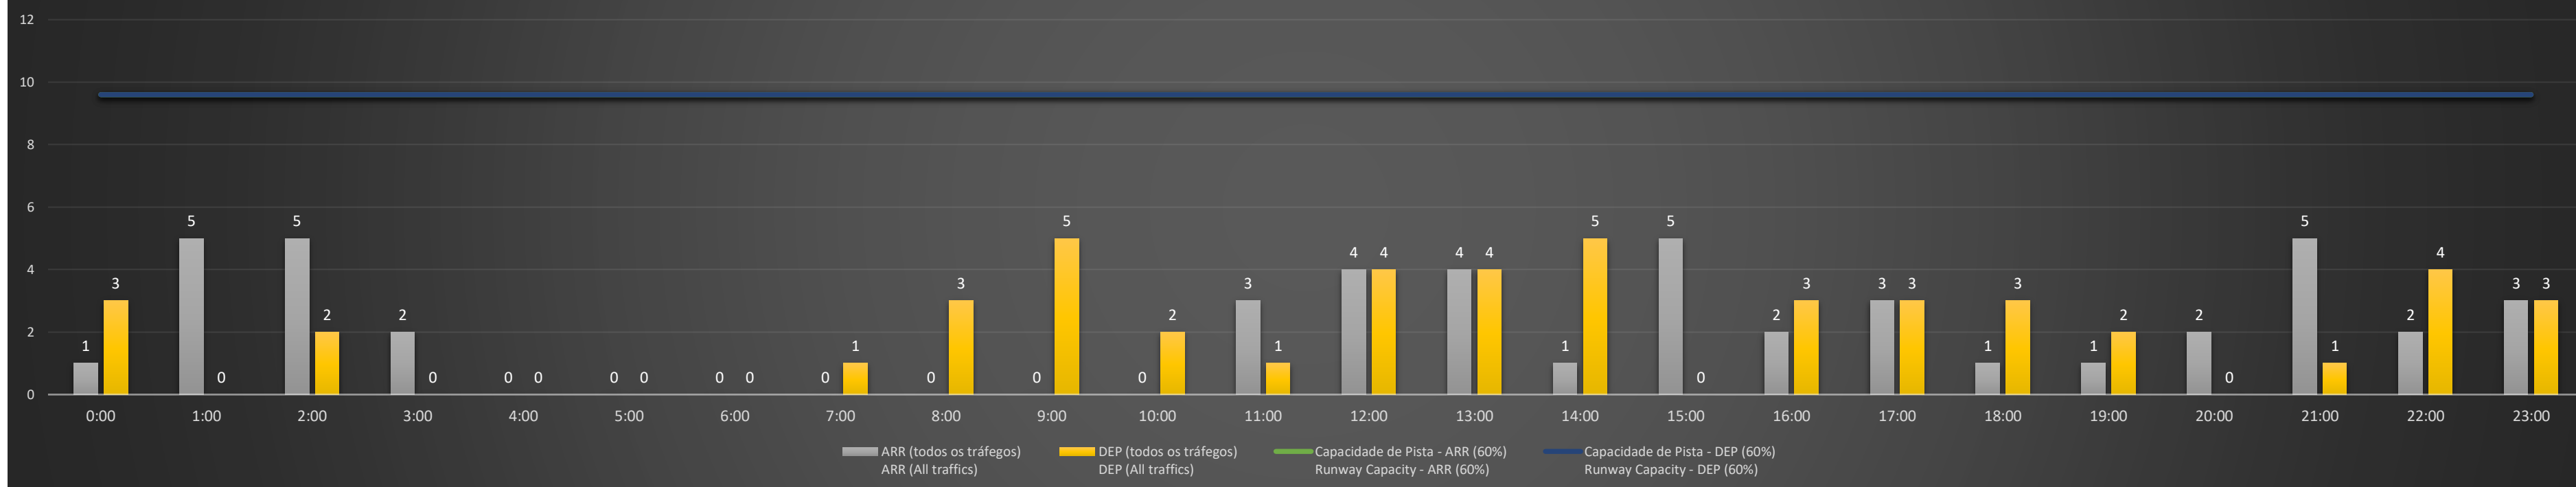

**A/D** - Horário Recomendado para Inspeção em Voo (aproximação e decolagem)  
 Recommended Flight Inspection Schedule (approach and departure)

**A** - Horário Recomendado para Inspeção em Voo (aproximação somente)  
 Recommended Flight Inspection Schedule (approach only)

**NR** - Horário Não Recomendado para Inspeção em Voo  
 Not Recommended Flight Inspection Schedule

**D** - Horário Recomendado para Inspeção em Voo (decolagem somente)  
 Recommended Flight Inspection Schedule (departure only)

SBCT/CWB - 25/07/2021

Previsão de Demanda Diária - Intervalo de 60min (R60) - Todos os Tipos de Tráfego - UTC  
 Daily Demand Preview - 60min Interval (R60) - All Sorts of Traffic - UTC

SBCT/CWB - 26/07/2021

Previsão de Demanda Diária - Intervalo de 60min (R60) - Todos os Tipos de Tráfego - UTC  
 Daily Demand Preview - 60min Interval (R60) - All Sorts of Traffic - UTC

**SBCT/CWB - 27/07/2021**

**SBCT/CWB - 28/07/2021**