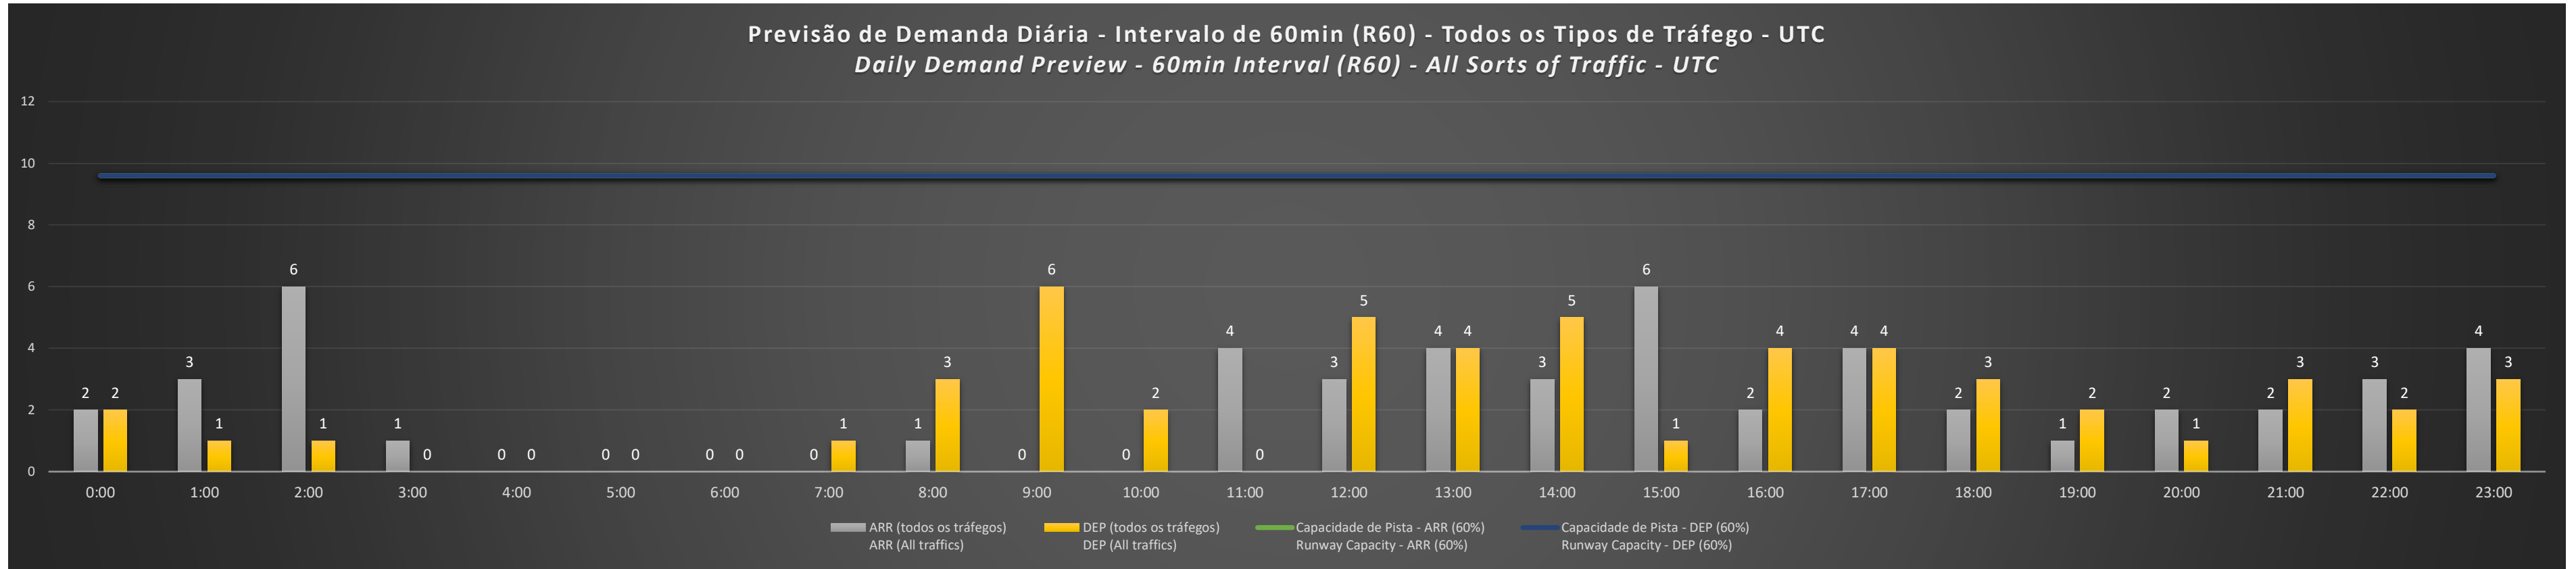

**A/D** - Horário Recomendado para Inspeção em Voo (aproximação e decolagem)  
 Recommended Flight Inspection Schedule (approach and departure)

**A** - Horário Recomendado para Inspeção em Voo (aproximação somente)  
 Recommended Flight Inspection Schedule (approach only)

**NR** - Horário Não Recomendado para Inspeção em Voo  
 Not Recommended Flight Inspection Schedule

**D** - Horário Recomendado para Inspeção em Voo (decolagem somente)  
 Recommended Flight Inspection Schedule (departure only)

SBCT/CWB - 25/07/2021

Previsão de Demanda Diária - Intervalo de 60min (R60) - Todos os Tipos de Tráfego - UTC  
 Daily Demand Preview - 60min Interval (R60) - All Sorts of Traffic - UTC

SBCT/CWB - 26/07/2021

Previsão de Demanda Diária - Intervalo de 60min (R60) - Todos os Tipos de Tráfego - UTC  
 Daily Demand Preview - 60min Interval (R60) - All Sorts of Traffic - UTC

**SBCT/CWB - 27/07/2021**

**SBCT/CWB - 28/07/2021**