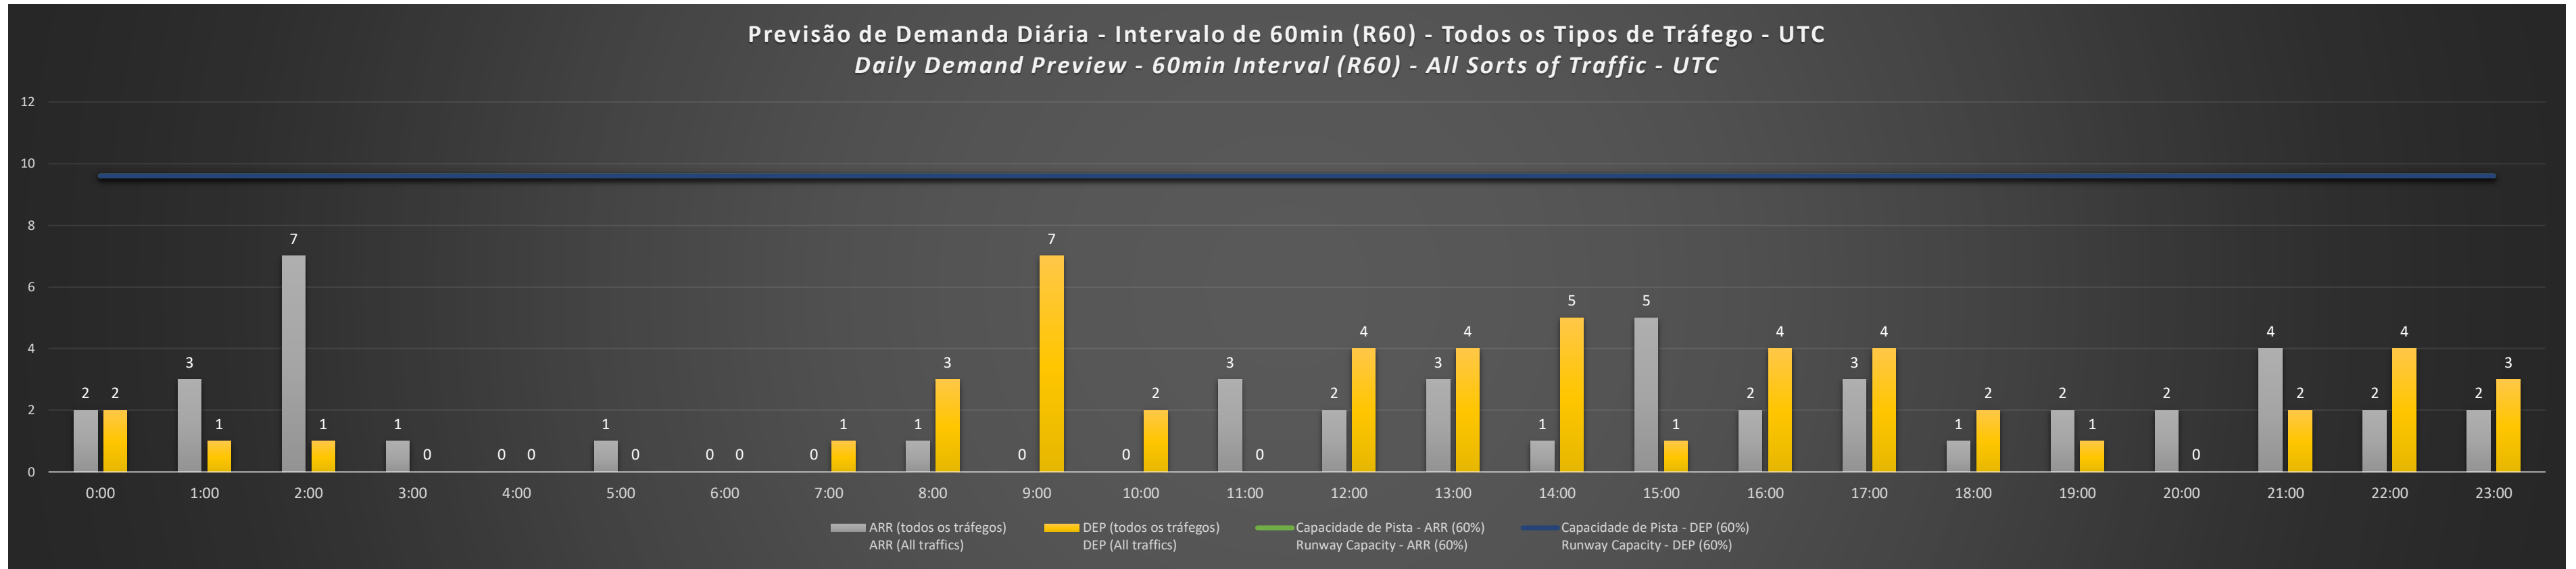

**A/D** - Horário Recomendado para Inspeção em Voo (aproximação e decolagem)  
 Recommended Flight Inspection Schedule (approach and departure)

**A** - Horário Recomendado para Inspeção em Voo (aproximação somente)  
 Recommended Flight Inspection Schedule (approach only)

**NR** - Horário Não Recomendado para Inspeção em Voo  
 Not Recommended Flight Inspection Schedule

**D** - Horário Recomendado para Inspeção em Voo (decolagem somente)  
 Recommended Flight Inspection Schedule (departure only)

SBCT/CWB - 25/07/2021

Previsão de Demanda Diária - Intervalo de 60min (R60) - Todos os Tipos de Tráfego - UTC  
 Daily Demand Preview - 60min Interval (R60) - All Sorts of Traffic - UTC

SBCT/CWB - 26/07/2021

Previsão de Demanda Diária - Intervalo de 60min (R60) - Todos os Tipos de Tráfego - UTC  
 Daily Demand Preview - 60min Interval (R60) - All Sorts of Traffic - UTC

**SBCT/CWB - 27/07/2021**

**SBCT/CWB - 28/07/2021**