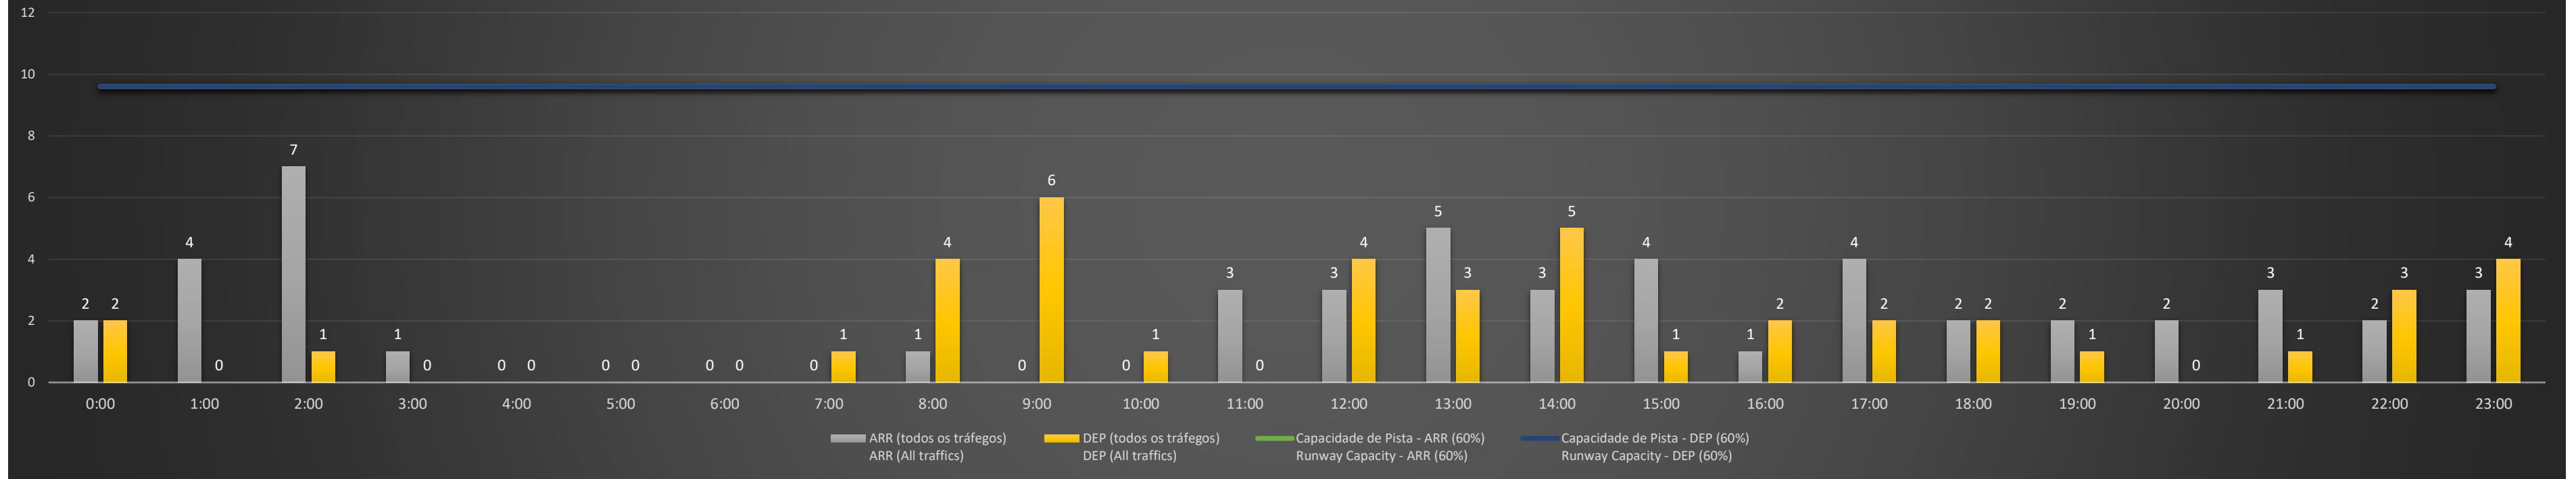

**A/D** - Horário Recomendado para Inspeção em Voo (aproximação e decolagem)  
 Recommended Flight Inspection Schedule (approach and departure)

**A** - Horário Recomendado para Inspeção em Voo (aproximação somente)  
 Recommended Flight Inspection Schedule (approach only)

**NR** - Horário Não Recomendado para Inspeção em Voo  
 Not Recommended Flight Inspection Schedule

**D** - Horário Recomendado para Inspeção em Voo (decolagem somente)  
 Recommended Flight Inspection Schedule (departure only)

Previsão de Demanda Diária - Intervalo de 60min (R60) - Todos os Tipos de Tráfego - UTC  
 Daily Demand Preview - 60min Interval (R60) - All Sorts of Traffic - UTC

**SBCT/CWB - 27/07/2021**

**SBCT/CWB - 28/07/2021**

### SBCT/CWB - 30/07/2021

Previsão de Demanda Diária - Intervalo de 60min (R60) - Todos os Tipos de Tráfego - UTC  
 Daily Demand Preview - 60min Interval (R60) - All Sorts of Traffic - UTC