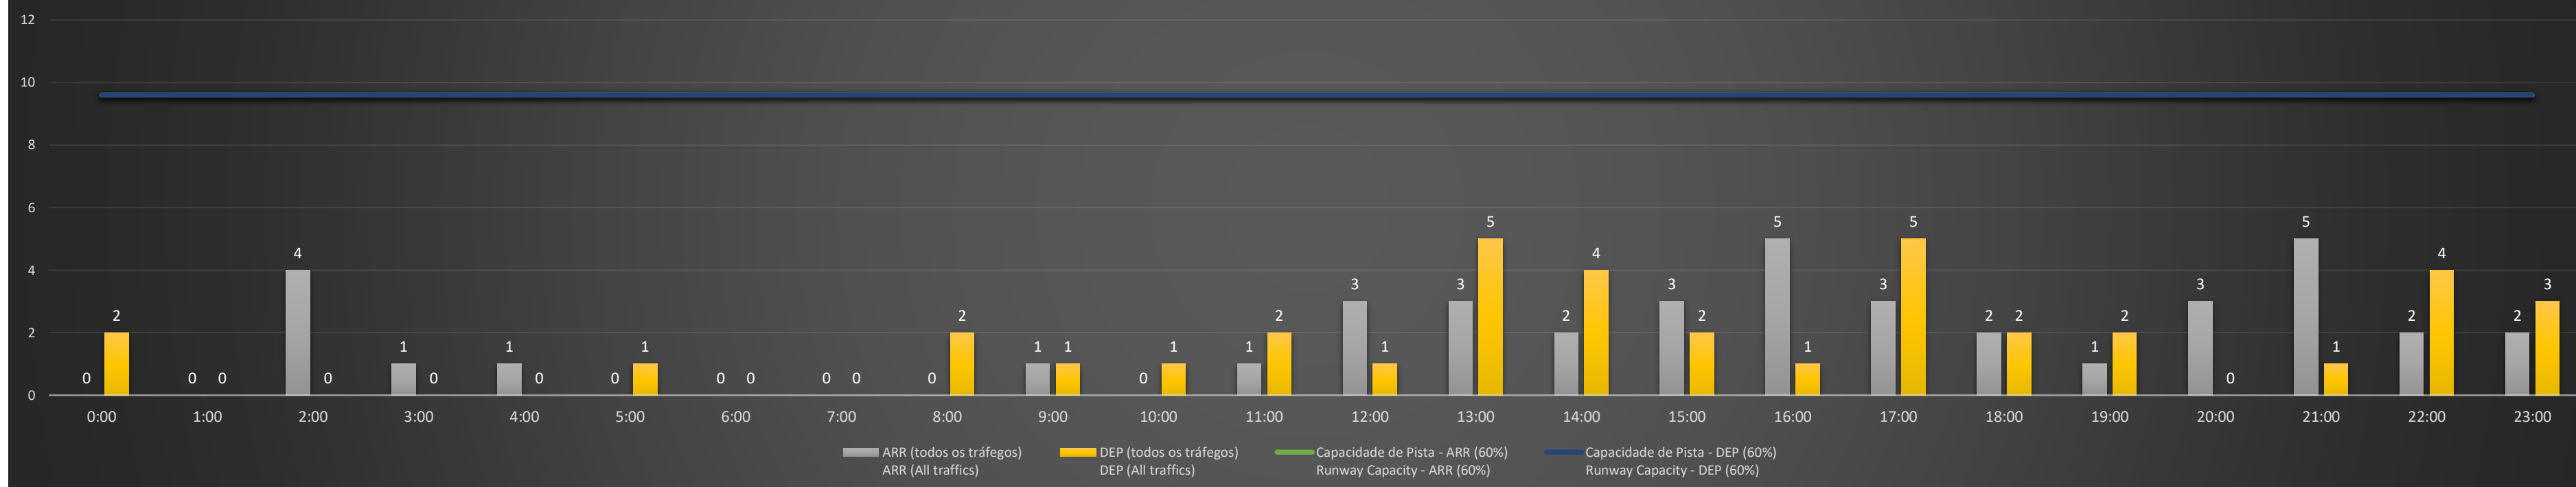

**A/D** - Horário Recomendado para Inspeção em Voo (aproximação e decolagem)  
 Recommended Flight Inspection Schedule (approach and departure)

**A** - Horário Recomendado para Inspeção em Voo (aproximação somente)  
 Recommended Flight Inspection Schedule (approach only)

**NR** - Horário Não Recomendado para Inspeção em Voo  
 Not Recommended Flight Inspection Schedule

**D** - Horário Recomendado para Inspeção em Voo (decolagem somente)  
 Recommended Flight Inspection Schedule (departure only)

SBCT/CWB - 25/07/2021

Previsão de Demanda Diária - Intervalo de 60min (R60) - Todos os Tipos de Tráfego - UTC  
 Daily Demand Preview - 60min Interval (R60) - All Sorts of Traffic - UTC

SBCT/CWB - 26/07/2021

Previsão de Demanda Diária - Intervalo de 60min (R60) - Todos os Tipos de Tráfego - UTC  
 Daily Demand Preview - 60min Interval (R60) - All Sorts of Traffic - UTC

**SBCT/CWB - 27/07/2021**

**SBCT/CWB - 28/07/2021**