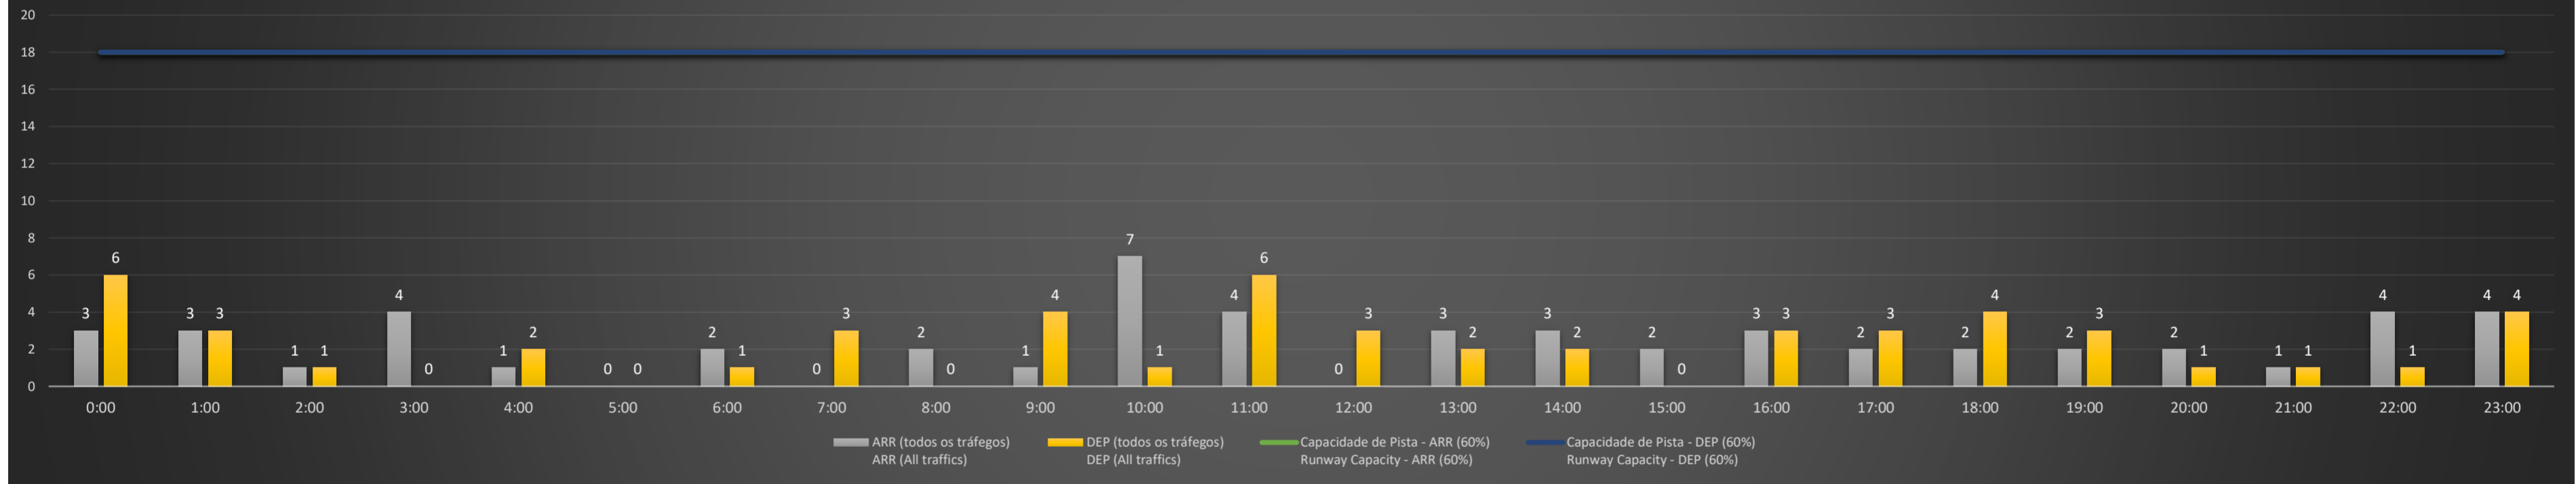

NR - Horário Não Recomendado para Inspeção em Voo
 Not Recommended Flight Inspection Schedule

D - Horário Recomendado para Inspeção em Voo (decolagem somente)
 Recommended Flight Inspection Schedule (departure only)

SBGL/GIG - 01/08/2021

SBGL/GIG - 02/08/2021

SBGL/GIG - 03/08/2021

Previsão de Demanda Diária - Intervalo de 60min (R60) - Todos os Tipos de Tráfego - UTC
 Daily Demand Preview - 60min Interval (R60) - All Sorts of Traffic - UTC

SBGL/GIG - 04/08/2021

Previsão de Demanda Diária - Intervalo de 60min (R60) - Todos os Tipos de Tráfego - UTC
 Daily Demand Preview - 60min Interval (R60) - All Sorts of Traffic - UTC

SBGL/GIG - 05/08/2021

Previsão de Demanda Diária - Intervalo de 60min (R60) - Todos os Tipos de Tráfego - UTC
 Daily Demand Preview - 60min Interval (R60) - All Sorts of Traffic - UTC

SBGL/GIG - 06/08/2021

Previsão de Demanda Diária - Intervalo de 60min (R60) - Todos os Tipos de Tráfego - UTC
 Daily Demand Preview - 60min Interval (R60) - All Sorts of Traffic - UTC