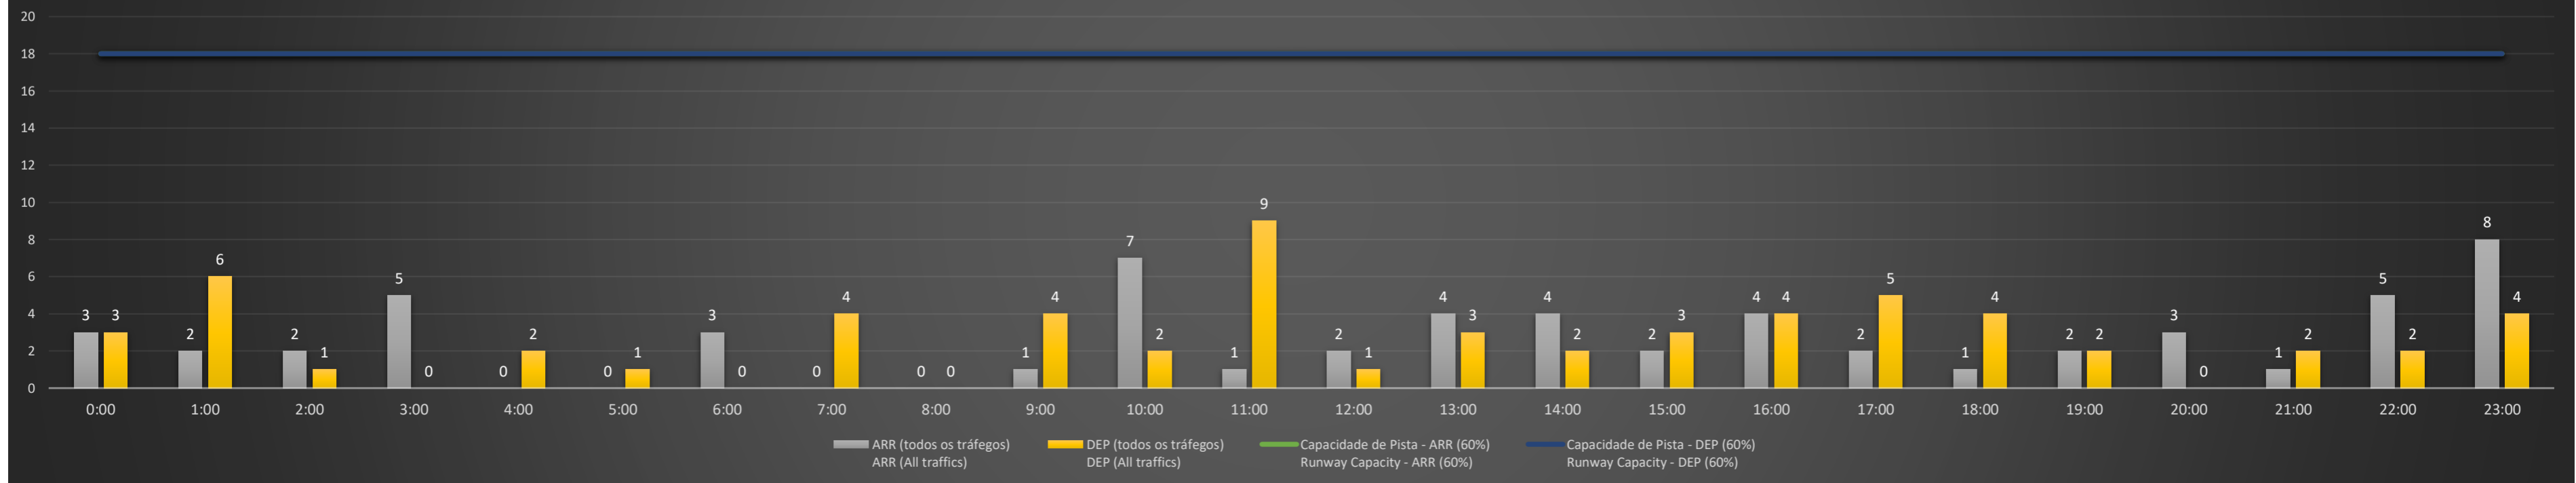

NR - Horário Não Recomendado para Inspeção em Voo
 Not Recommended Flight Inspection Schedule

D - Horário Recomendado para Inspeção em Voo (decolagem somente)
 Recommended Flight Inspection Schedule (departure only)

SBGL/GIG - 01/08/2021

SBGL/GIG - 02/08/2021

SBGL/GIG - 03/08/2021

Previsão de Demanda Diária - Intervalo de 60min (R60) - Todos os Tipos de Tráfego - UTC
 Daily Demand Preview - 60min Interval (R60) - All Sorts of Traffic - UTC

SBGL/GIG - 04/08/2021

Previsão de Demanda Diária - Intervalo de 60min (R60) - Todos os Tipos de Tráfego - UTC
 Daily Demand Preview - 60min Interval (R60) - All Sorts of Traffic - UTC

SBGL/GIG - 05/08/2021

Previsão de Demanda Diária - Intervalo de 60min (R60) - Todos os Tipos de Tráfego - UTC
 Daily Demand Preview - 60min Interval (R60) - All Sorts of Traffic - UTC

SBGL/GIG - 06/08/2021

Previsão de Demanda Diária - Intervalo de 60min (R60) - Todos os Tipos de Tráfego - UTC
 Daily Demand Preview - 60min Interval (R60) - All Sorts of Traffic - UTC