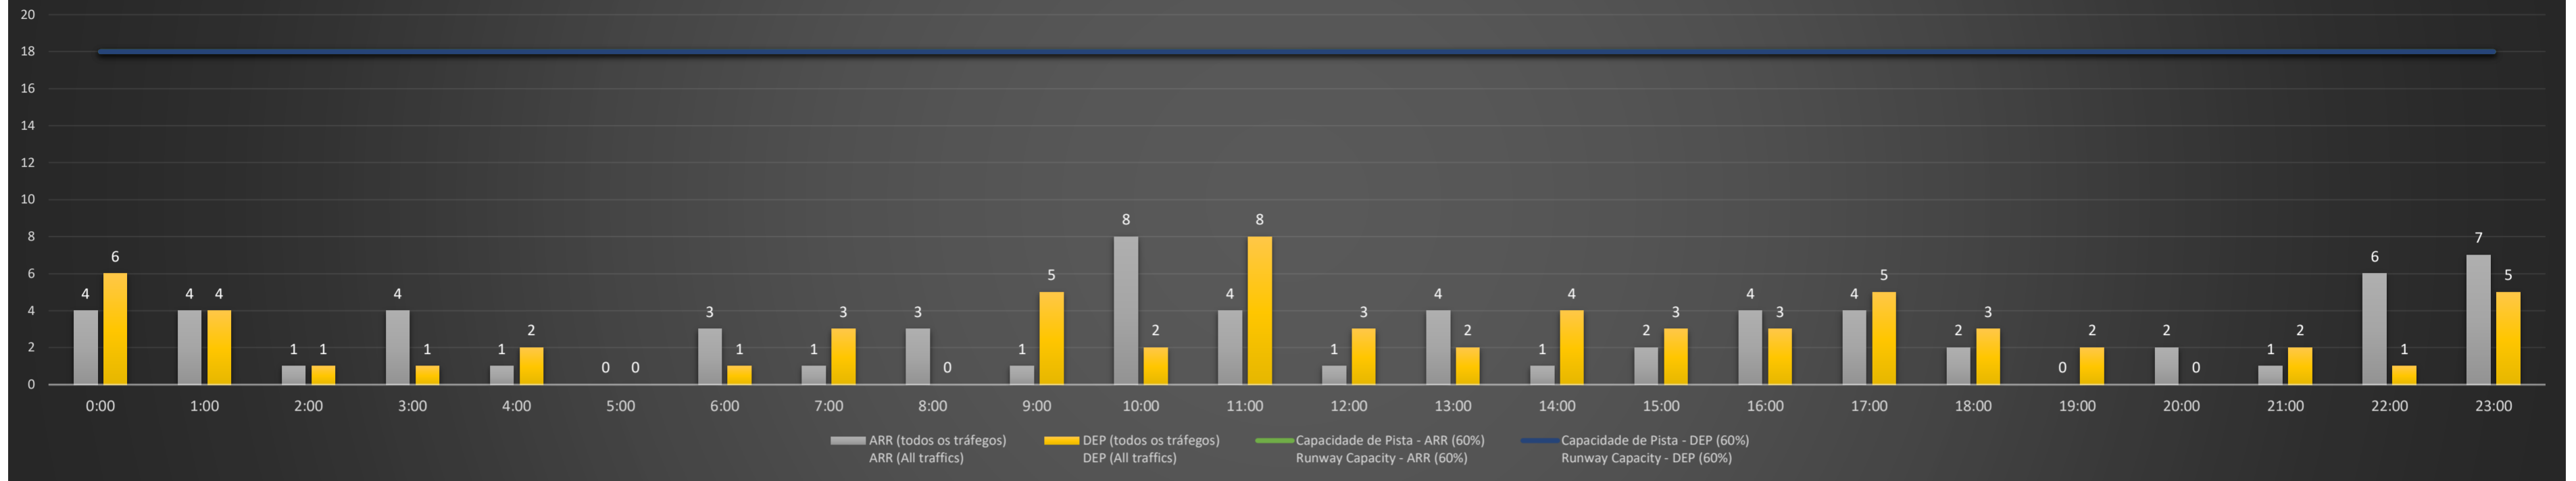

NR - Horário Não Recomendado para Inspeção em Voo
 Not Recommended Flight Inspection Schedule

D - Horário Recomendado para Inspeção em Voo (decolagem somente)
 Recommended Flight Inspection Schedule (departure only)

SBGL/GIG - 04/08/2021

Previsão de Demanda Diária - Intervalo de 60min (R60) - Todos os Tipos de Tráfego - UTC
 Daily Demand Preview - 60min Interval (R60) - All Sorts of Traffic - UTC

SBGL/GIG - 05/08/2021

Previsão de Demanda Diária - Intervalo de 60min (R60) - Todos os Tipos de Tráfego - UTC
 Daily Demand Preview - 60min Interval (R60) - All Sorts of Traffic - UTC

SBGL/GIG - 06/08/2021

Previsão de Demanda Diária - Intervalo de 60min (R60) - Todos os Tipos de Tráfego - UTC
 Daily Demand Preview - 60min Interval (R60) - All Sorts of Traffic - UTC

SBGL/GIG - 07/08/2021

Previsão de Demanda Diária - Intervalo de 60min (R60) - Todos os Tipos de Tráfego - UTC
 Daily Demand Preview - 60min Interval (R60) - All Sorts of Traffic - UTC