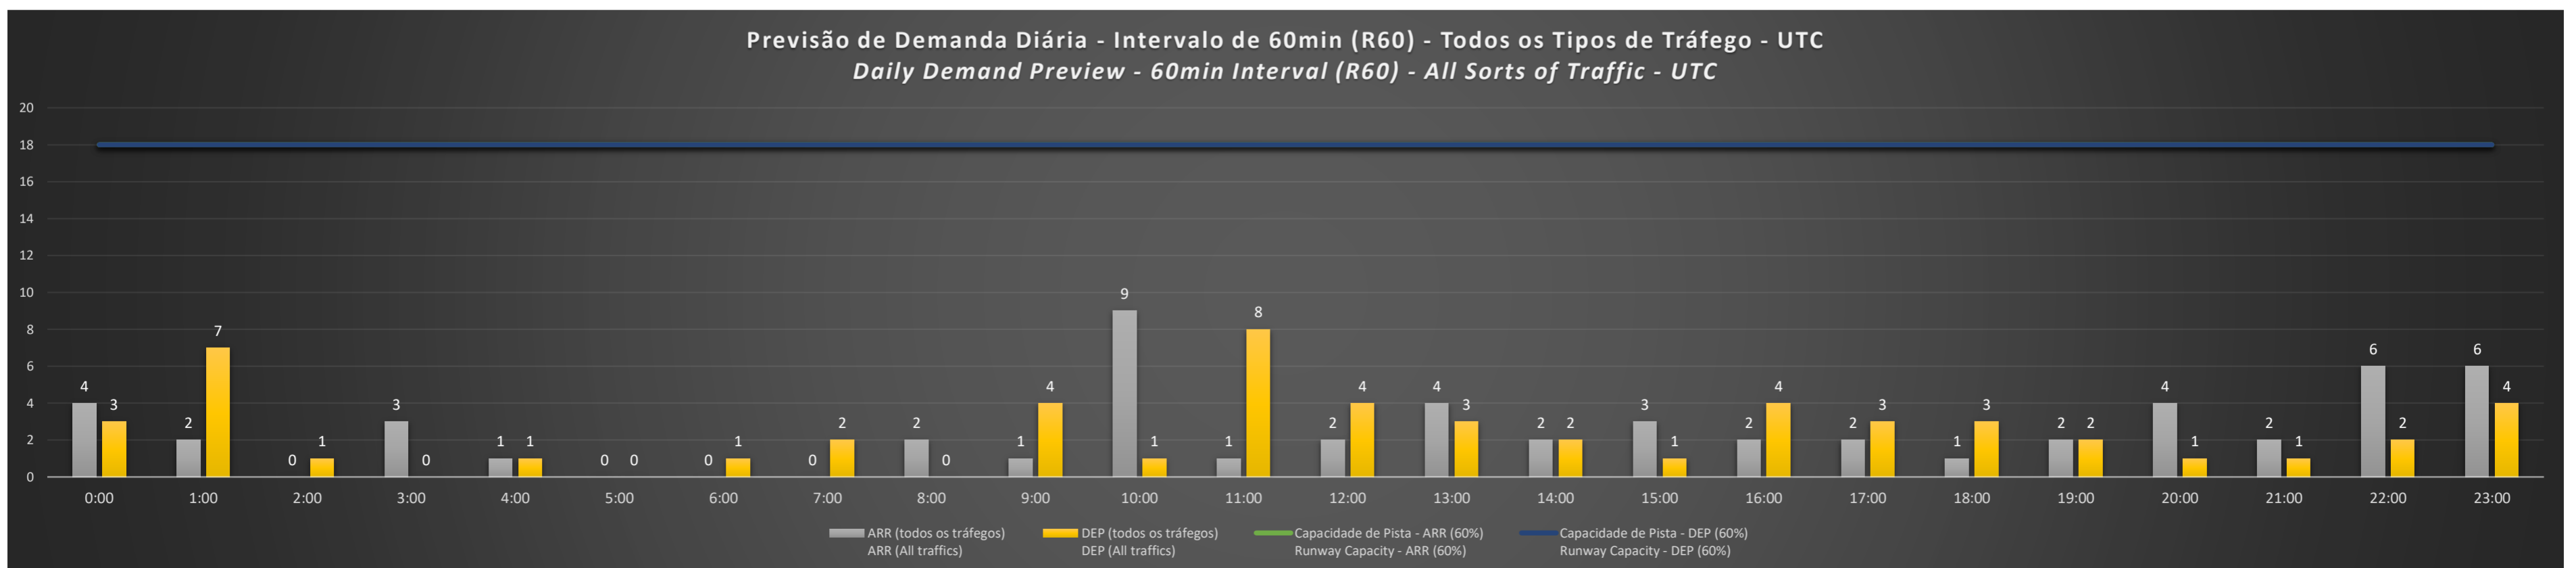

SBGL/GIG - 02/08/2021