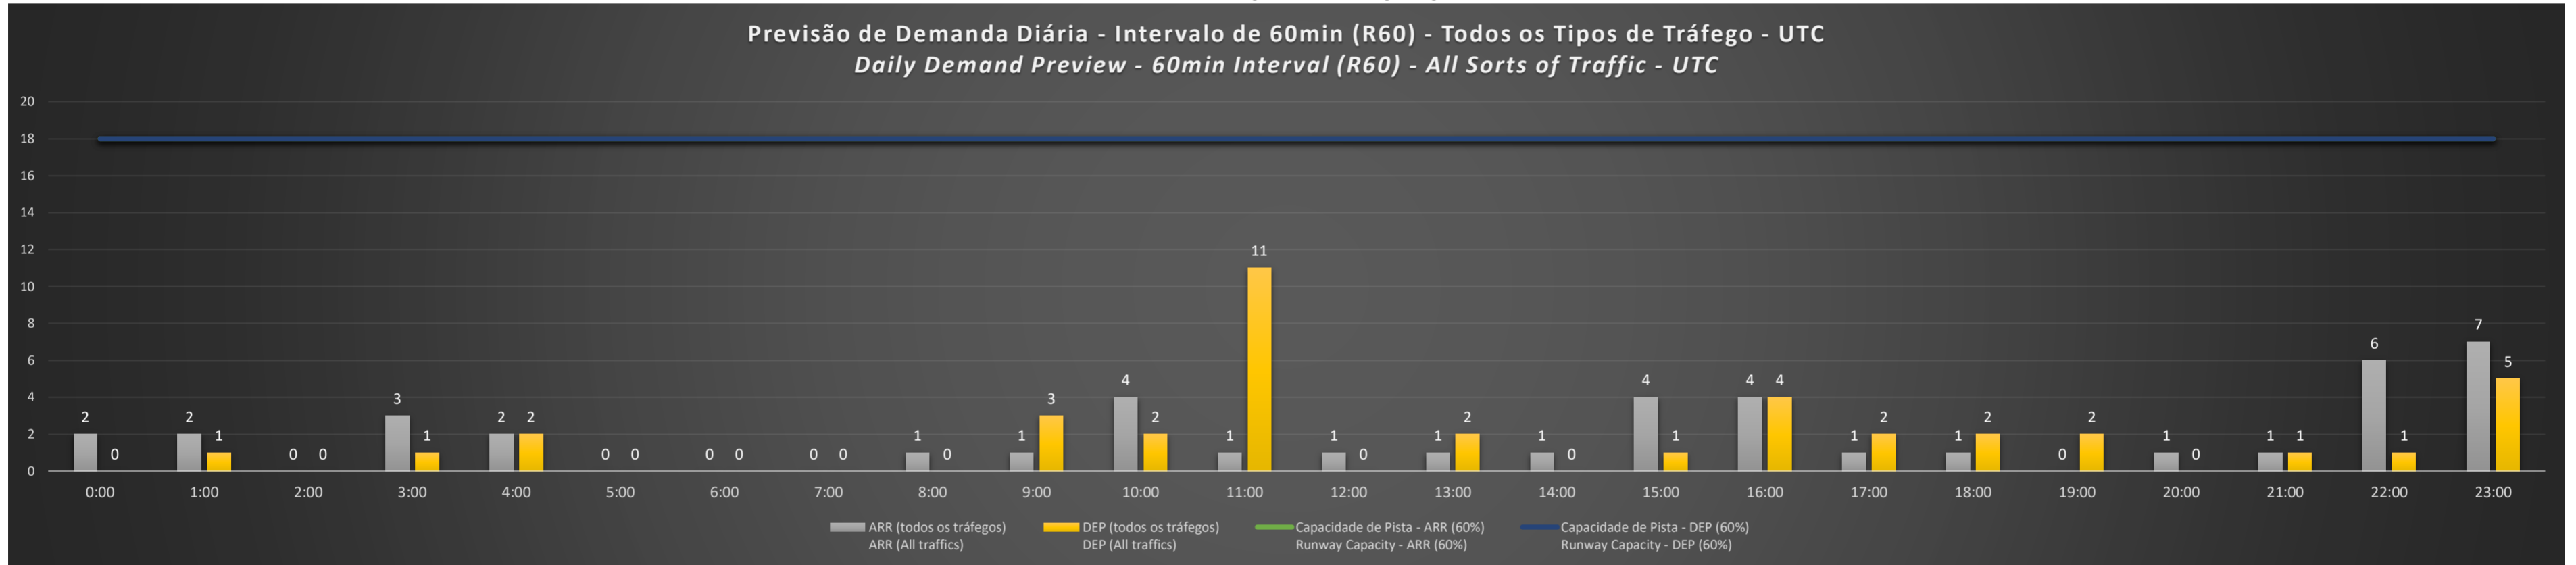

0:00	1:00	2:00	3:00	4:00	5:00	6:00	7:00	8:00	9:00	10:00	11:00	12:00	13:00	14:00	15:00	16:00	17:00	18:00	19:00	20:00	21:00	22:00	23:00
01/08/2021	A/D	A/D	A/D	A/D	A/D	A/D	A/D	A/D	A/D	A/D	A/D	A/D	A/D	A/D	A/D	A/D	A/D	A/D	A/D	A/D	A/D	A/D	A/D	A/D
02/08/2021	A/D	A/D	A/D	A/D	A/D	A/D	A/D	A/D	A/D	A/D	A/D	A/D	A/D	A/D	A/D	A/D	A/D	A/D	A/D	A/D	A/D	A/D	A/D	A/D
03/08/2021	A/D	A/D	A/D	A/D	A/D	A/D	A/D	A/D	A/D	A/D	A/D	A/D	A/D	A/D	A/D	A/D	A/D	A/D	A/D	A/D	A/D	A/D	A/D	A/D
04/08/2021	A/D	A/D	A/D	A/D	A/D	A/D	A/D	A/D	A/D	A/D	A/D	A/D	A/D	A/D	A/D	A/D	A/D	A/D	A/D	A/D	A/D	A/D	A/D	A/D
05/08/2021	A/D	A/D	A/D	A/D	A/D	A/D	A/D	A/D	A/D	A/D	A/D	A/D	A/D	A/D	A/D	A/D	A/D	A/D	A/D	A/D	A/D	A/D	A/D	A/D
06/08/2021	A/D	A/D	A/D	A/D	A/D	A/D	A/D	A/D	A/D	A/D	A/D	A/D	A/D	A/D	A/D	A/D	A/D	A/D	A/D	A/D	A/D	A/D	A/D	A/D
07/08/2021	A/D	A/D	A/D	A/D	A/D	A/D	A/D	A/D	A/D	A/D	A/D	A/D	A/D	A/D	A/D	A/D	A/D	A/D	A/D	A/D	A/D	A/D	A/D	A/D

A/D - Horário Recomendado para Inspeção em Voo (aproximação e decolagem)
Recommended Flight Inspection Schedule (approach and departure)

A - Horário Recomendado para Inspeção em Voo (aproximação somente)
Recommended Flight Inspection Schedule (approach only)

NR - Horário Não Recomendado para Inspeção em Voo
Not Recommended Flight Inspection Schedule

D - Horário Recomendado para Inspeção em Voo (decolagem somente)
Recommended Flight Inspection Schedule (departure only)

SBGL/GIG - 01/08/2021