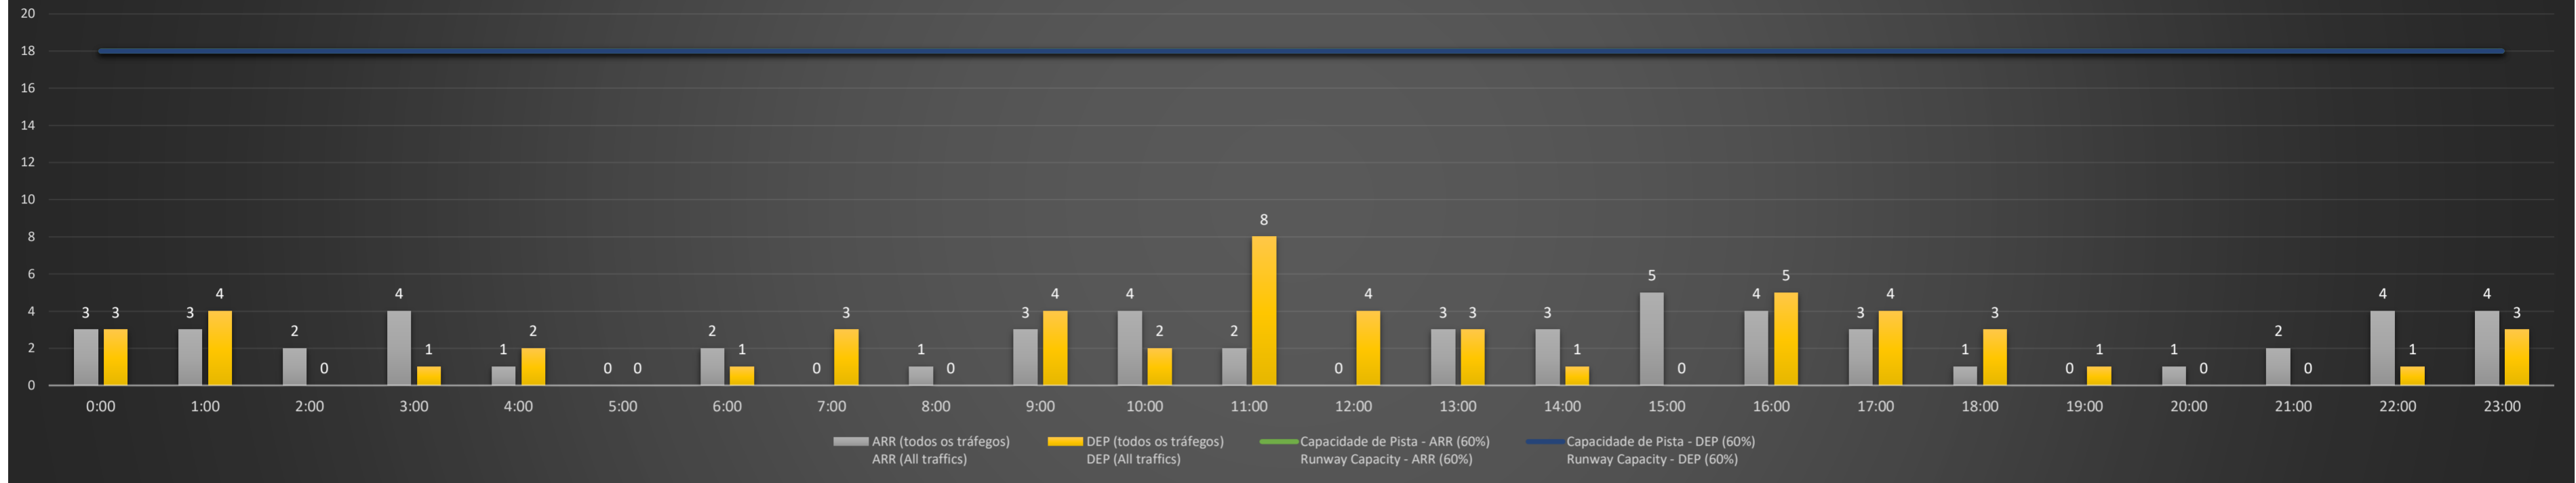

NR - Horário Não Recomendado para Inspeção em Voo
 Not Recommended Flight Inspection Schedule

D - Horário Recomendado para Inspeção em Voo (decolagem somente)
 Recommended Flight Inspection Schedule (departure only)

SBGL/GIG - 01/08/2021

SBGL/GIG - 02/08/2021

SBGL/GIG - 03/08/2021

Previsão de Demanda Diária - Intervalo de 60min (R60) - Todos os Tipos de Tráfego - UTC
 Daily Demand Preview - 60min Interval (R60) - All Sorts of Traffic - UTC

SBGL/GIG - 04/08/2021

Previsão de Demanda Diária - Intervalo de 60min (R60) - Todos os Tipos de Tráfego - UTC
 Daily Demand Preview - 60min Interval (R60) - All Sorts of Traffic - UTC

SBGL/GIG - 05/08/2021

Previsão de Demanda Diária - Intervalo de 60min (R60) - Todos os Tipos de Tráfego - UTC
 Daily Demand Preview - 60min Interval (R60) - All Sorts of Traffic - UTC

SBGL/GIG - 06/08/2021

Previsão de Demanda Diária - Intervalo de 60min (R60) - Todos os Tipos de Tráfego - UTC
 Daily Demand Preview - 60min Interval (R60) - All Sorts of Traffic - UTC