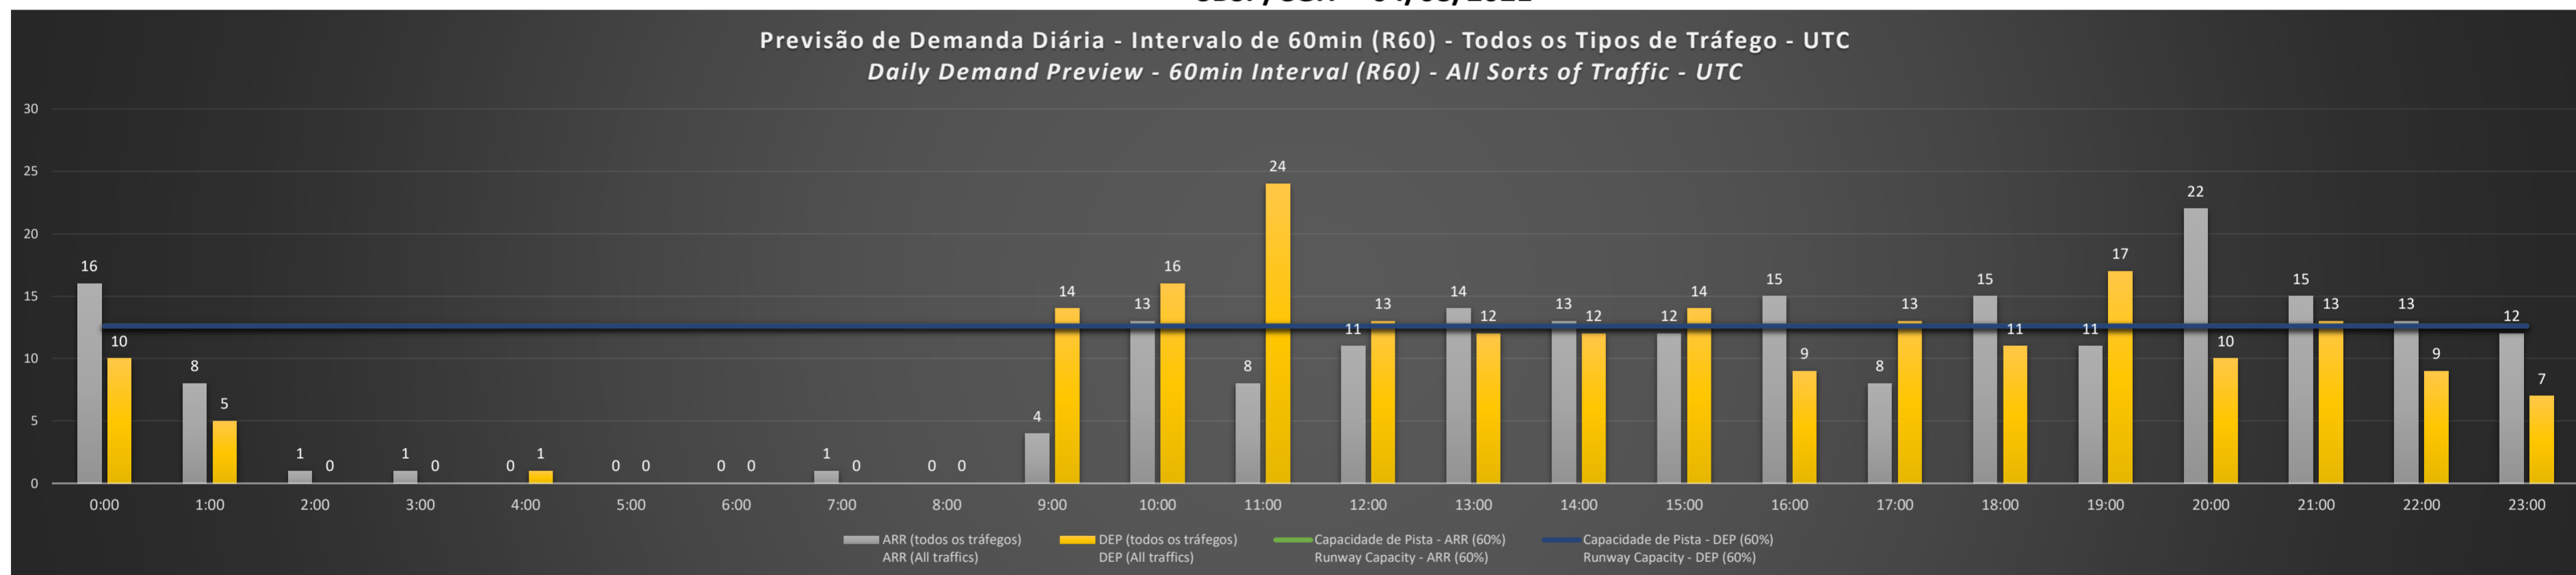

A/D - Horário Recomendado para Inspeção em Voo (aproximação e decolagem)
 Recommended Flight Inspection Schedule (approach and departure)

A - Horário Recomendado para Inspeção em Voo (aproximação somente)
 Recommended Flight Inspection Schedule (approach only)

NR - Horário Não Recomendado para Inspeção em Voo
 Not Recommended Flight Inspection Schedule

D - Horário Recomendado para Inspeção em Voo (decolagem somente)
 Recommended Flight Inspection Schedule (departure only)

SBSP/CGH - 01/08/2021

SBSP/CGH - 02/08/2021

SBSP/CGH - 03/08/2021

SBSP/CGH - 04/08/2021

SBSP/CGH - 05/08/2021

SBSP/CGH - 06/08/2021

Previsão de Demanda Diária - Intervalo de 60min (R60) - Todos os Tipos de Tráfego - UTC
 Daily Demand Preview - 60min Interval (R60) - All Sorts of Traffic - UTC

SBSP/CGH - 07/08/2021

Previsão de Demanda Diária - Intervalo de 60min (R60) - Todos os Tipos de Tráfego - UTC
 Daily Demand Preview - 60min Interval (R60) - All Sorts of Traffic - UTC