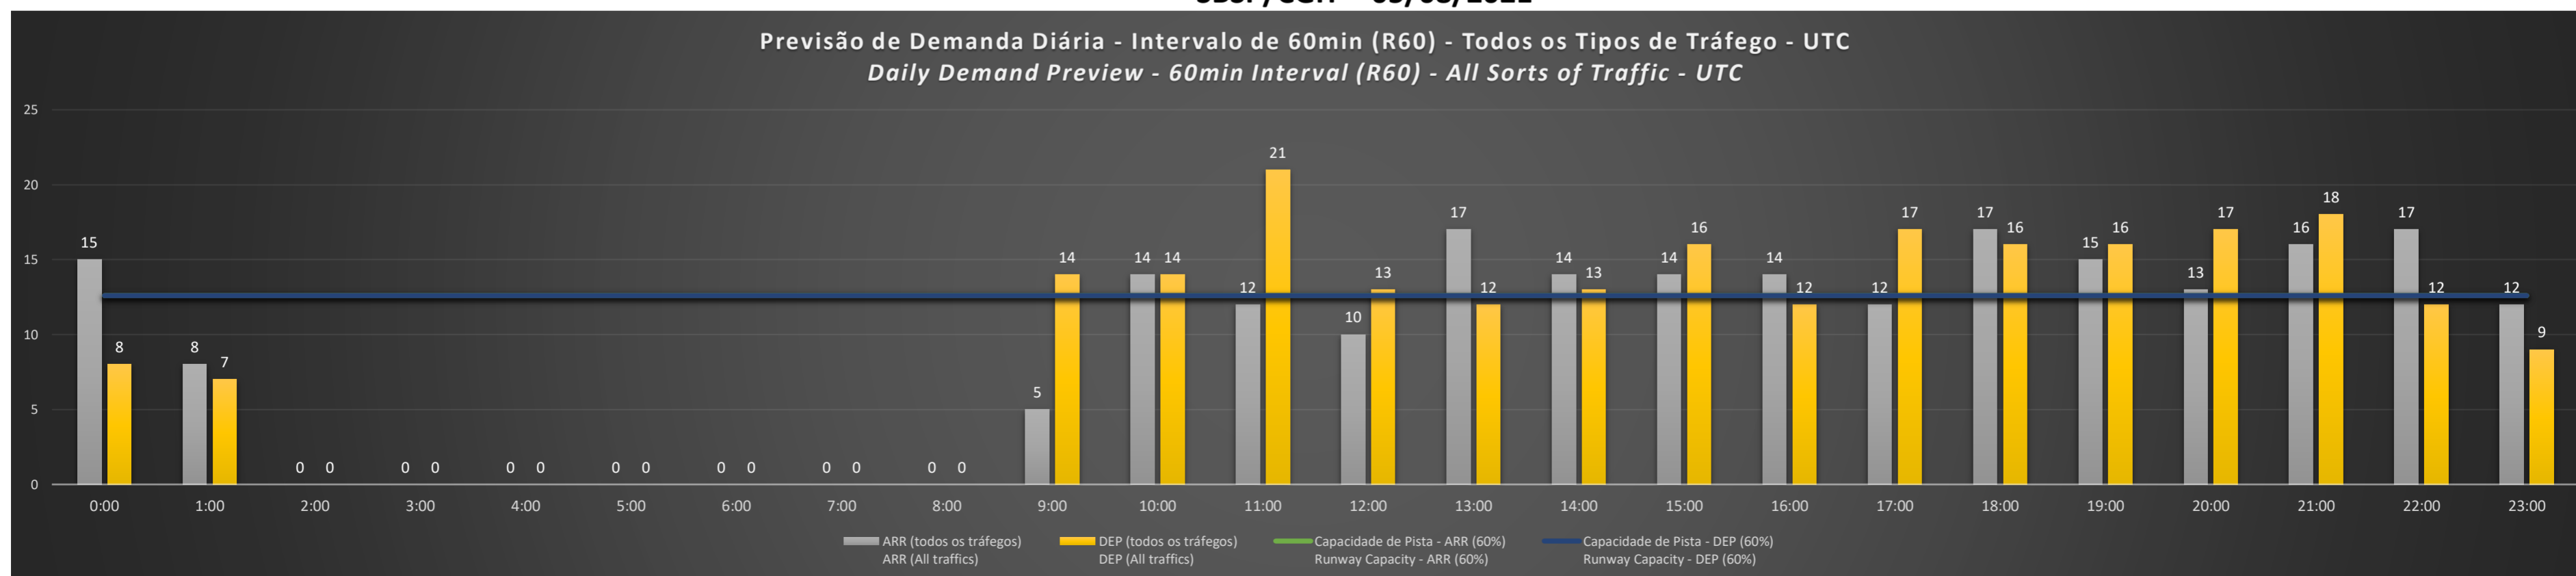

A/D - Horário Recomendado para Inspeção em Voo (aproximação e decolagem)
 Recommended Flight Inspection Schedule (approach and departure)

A - Horário Recomendado para Inspeção em Voo (aproximação somente)
 Recommended Flight Inspection Schedule (approach only)

NR - Horário Não Recomendado para Inspeção em Voo
 Not Recommended Flight Inspection Schedule

D - Horário Recomendado para Inspeção em Voo (decolagem somente)
 Recommended Flight Inspection Schedule (departure only)

SBSP/CGH - 01/08/2021

SBSP/CGH - 02/08/2021

SBSP/CGH - 03/08/2021

SBSP/CGH - 04/08/2021

SBSP/CGH - 05/08/2021

SBSP/CGH - 06/08/2021

Previsão de Demanda Diária - Intervalo de 60min (R60) - Todos os Tipos de Tráfego - UTC
 Daily Demand Preview - 60min Interval (R60) - All Sorts of Traffic - UTC

SBSP/CGH - 07/08/2021

Previsão de Demanda Diária - Intervalo de 60min (R60) - Todos os Tipos de Tráfego - UTC
 Daily Demand Preview - 60min Interval (R60) - All Sorts of Traffic - UTC