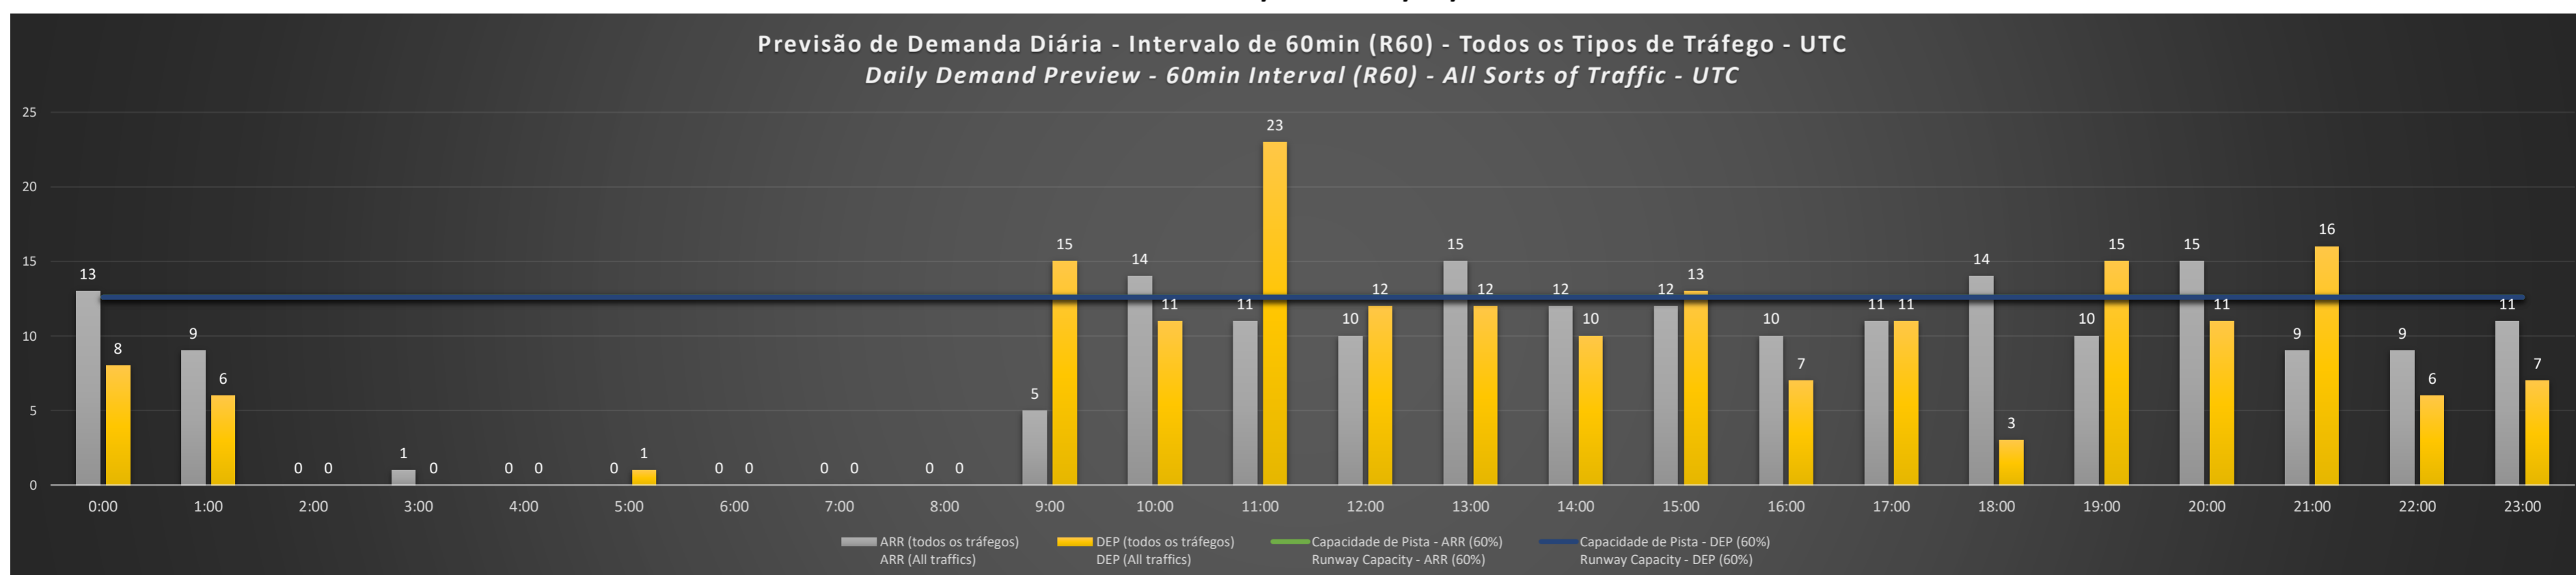

A/D - Horário Recomendado para Inspeção em Voo (aproximação e decolagem)
 Recommended Flight Inspection Schedule (approach and departure)

A - Horário Recomendado para Inspeção em Voo (aproximação somente)
 Recommended Flight Inspection Schedule (approach only)

NR - Horário Não Recomendado para Inspeção em Voo
 Not Recommended Flight Inspection Schedule

D - Horário Recomendado para Inspeção em Voo (decolagem somente)
 Recommended Flight Inspection Schedule (departure only)

SBSP/CGH - 01/08/2021

SBSP/CGH - 02/08/2021

SBSP/CGH - 03/08/2021

SBSP/CGH - 04/08/2021

SBSP/CGH - 05/08/2021

SBSP/CGH - 06/08/2021

Previsão de Demanda Diária - Intervalo de 60min (R60) - Todos os Tipos de Tráfego - UTC
 Daily Demand Preview - 60min Interval (R60) - All Sorts of Traffic - UTC

SBSP/CGH - 07/08/2021

Previsão de Demanda Diária - Intervalo de 60min (R60) - Todos os Tipos de Tráfego - UTC
 Daily Demand Preview - 60min Interval (R60) - All Sorts of Traffic - UTC