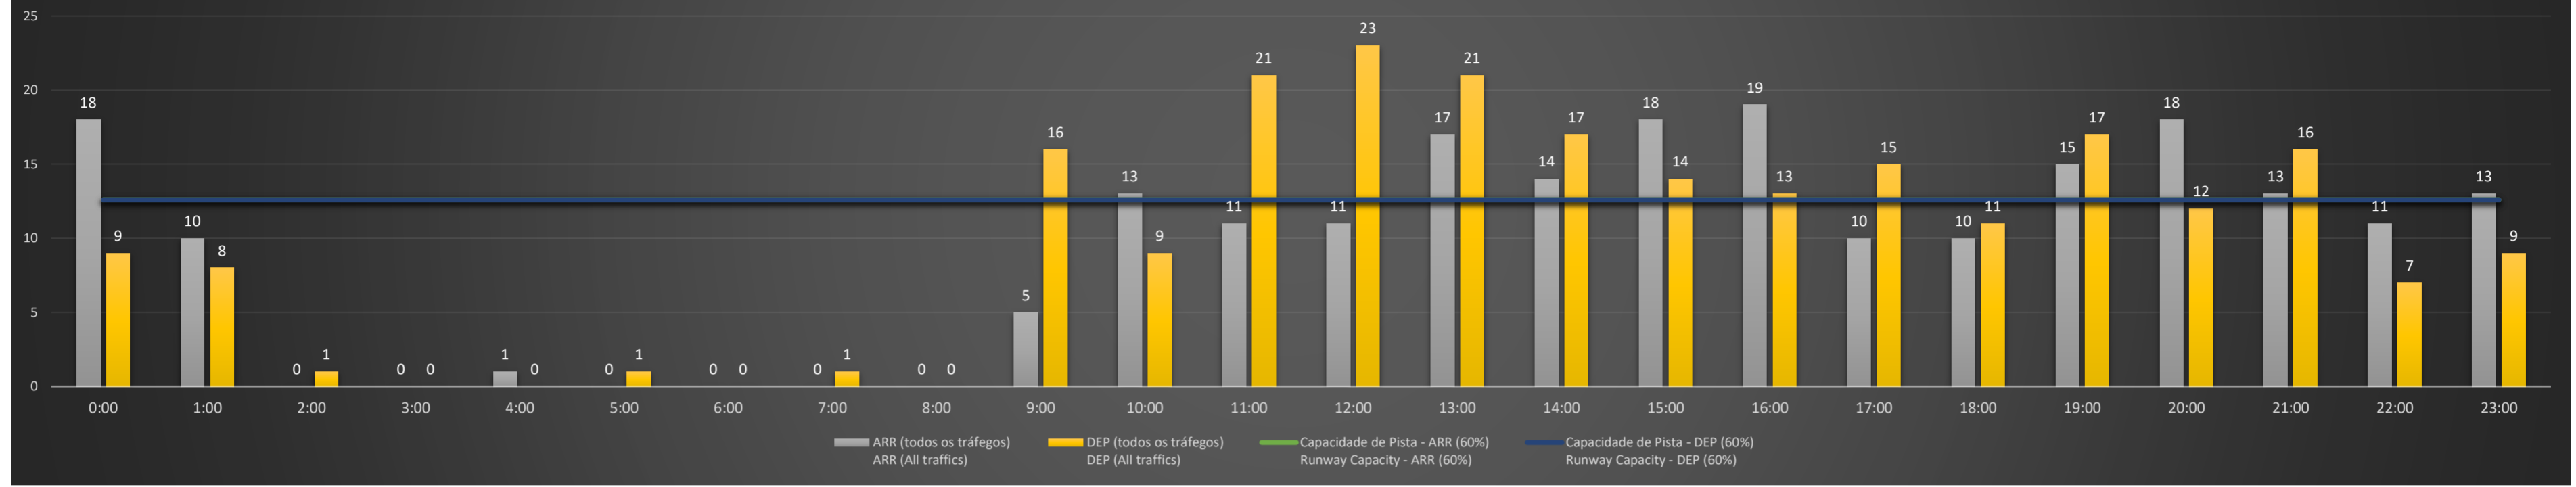

A/D - Horário Recomendado para Inspeção em Voo (aproximação e decolagem)
 Recommended Flight Inspection Schedule (approach and departure)

A - Horário Recomendado para Inspeção em Voo (aproximação somente)
 Recommended Flight Inspection Schedule (approach only)

NR - Horário Não Recomendado para Inspeção em Voo
 Not Recommended Flight Inspection Schedule

D - Horário Recomendado para Inspeção em Voo (decolagem somente)
 Recommended Flight Inspection Schedule (departure only)

SBSP/CGH - 01/08/2021

SBSP/CGH - 02/08/2021

SBSP/CGH - 03/08/2021

SBSP/CGH - 04/08/2021

SBSP/CGH - 05/08/2021

SBSP/CGH - 06/08/2021

Previsão de Demanda Diária - Intervalo de 60min (R60) - Todos os Tipos de Tráfego - UTC
 Daily Demand Preview - 60min Interval (R60) - All Sorts of Traffic - UTC

SBSP/CGH - 07/08/2021

Previsão de Demanda Diária - Intervalo de 60min (R60) - Todos os Tipos de Tráfego - UTC
 Daily Demand Preview - 60min Interval (R60) - All Sorts of Traffic - UTC