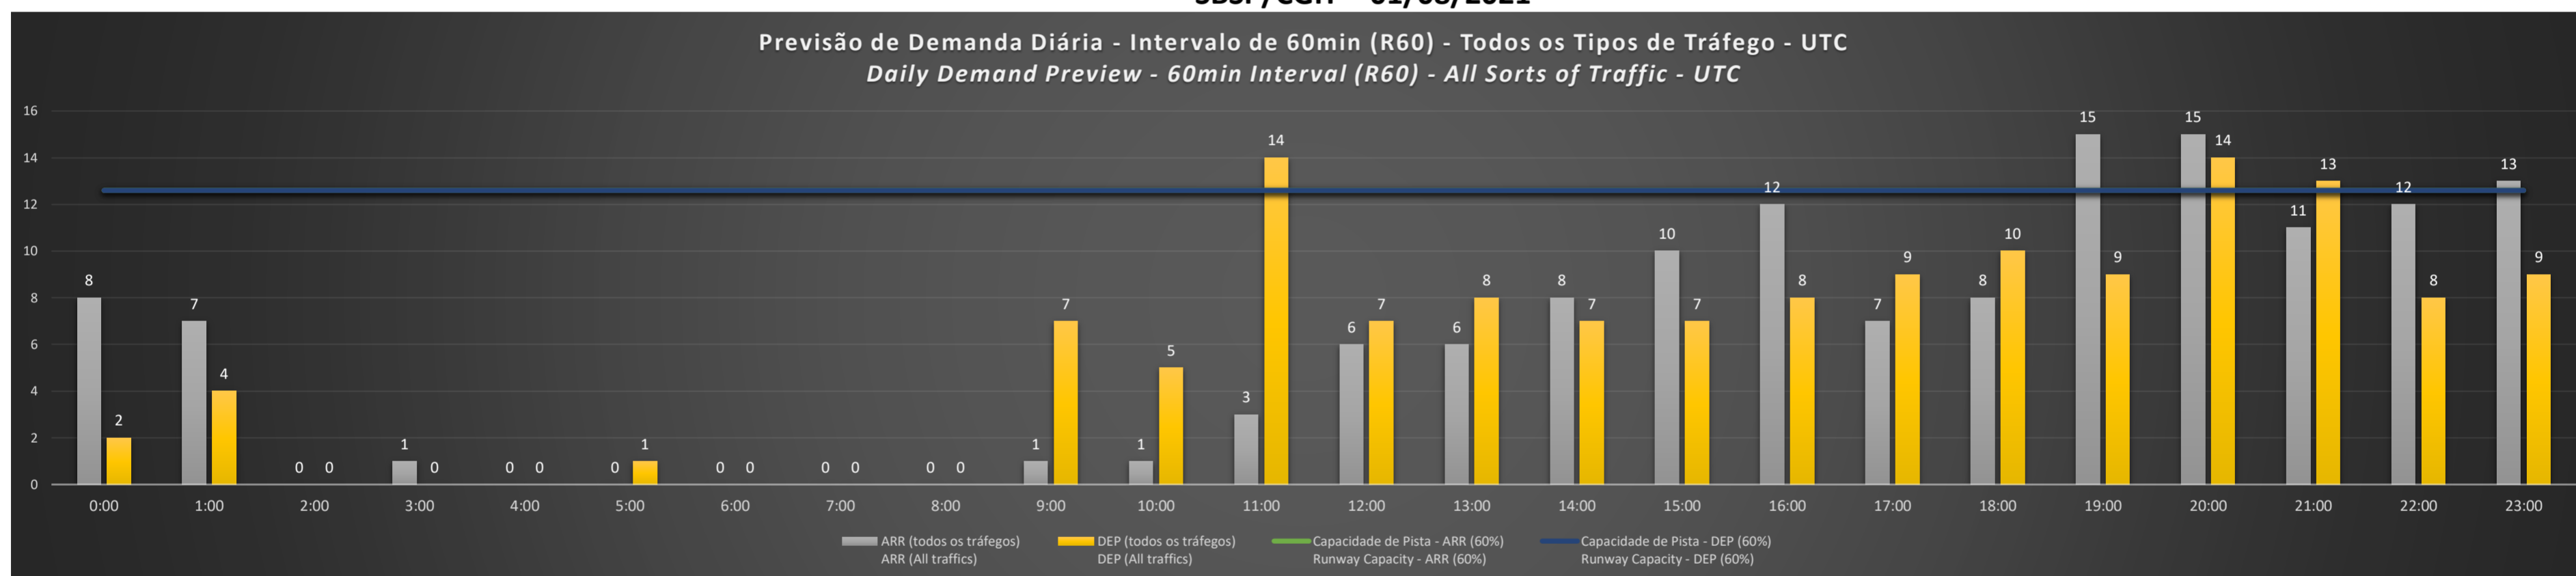

	0:00	1:00	2:00	3:00	4:00	5:00	6:00	7:00	8:00	9:00	10:00	11:00	12:00	13:00	14:00	15:00	16:00	17:00	18:00	19:00	20:00	21:00	22:00	23:00
01/08/2021	A/D	A/D	A/D	A/D	A/D	A/D	A/D	A/D	A/D	A/D	A/D	A	A/D	A/D	A/D	A/D	A/D	A/D	A/D	D	NR	A	A/D	D
02/08/2021	D	A/D	A/D	A/D	A/D	A/D	A/D	A/D	A/D	A	D	A	A/D	D	A/D	A	A/D	A/D	D	A	D	A	A/D	A/D
03/08/2021	A/D	A/D	A/D	A/D	A/D	A/D	A/D	A/D	A/D	A	A	A	NR	NR	D	D	D	A	A/D	A	NR	NR	A/D	D
04/08/2021	D	A/D	A/D	A/D	A/D	A/D	A/D	A/D	A/D	A	NR	A	A	D	D	A	D	A	D	A	D	NR	D	A/D
05/08/2021	D	A/D	A/D	A/D	A/D	A/D	A/D	A/D	A/D	A	NR	A	A	D	NR	NR	D	A	NR	NR	NR	NR	D	A/D
06/08/2021	D	A/D	A/D	A/D	A/D	A/D	A/D	A/D	A/D	A	D	A	A	NR	NR	NR	NR	A	A/D	NR	D	NR	A/D	D
07/08/2021	D	A/D	A/D	A/D	A/D	A/D	A/D	A/D	A/D	A/D	A/D	A	A/D	D	A/D	A	A/D	A/D	D	A/D	A/D	A/D	A/D	A/D

A/D - Horário Recomendado para Inspeção em Voo (aproximação e decolagem)
 Recommended Flight Inspection Schedule (approach and departure)

A - Horário Recomendado para Inspeção em Voo (aproximação somente)
 Recommended Flight Inspection Schedule (approach only)

SBSP/CGH - 01/08/2021

SBSP/CGH - 02/08/2021

SBSP/CGH - 03/08/2021

SBSP/CGH - 04/08/2021

SBSP/CGH - 05/08/2021

SBSP/CGH - 06/08/2021

Previsão de Demanda Diária - Intervalo de 60min (R60) - Todos os Tipos de Tráfego - UTC
 Daily Demand Preview - 60min Interval (R60) - All Sorts of Traffic - UTC

SBSP/CGH - 07/08/2021

Previsão de Demanda Diária - Intervalo de 60min (R60) - Todos os Tipos de Tráfego - UTC
 Daily Demand Preview - 60min Interval (R60) - All Sorts of Traffic - UTC