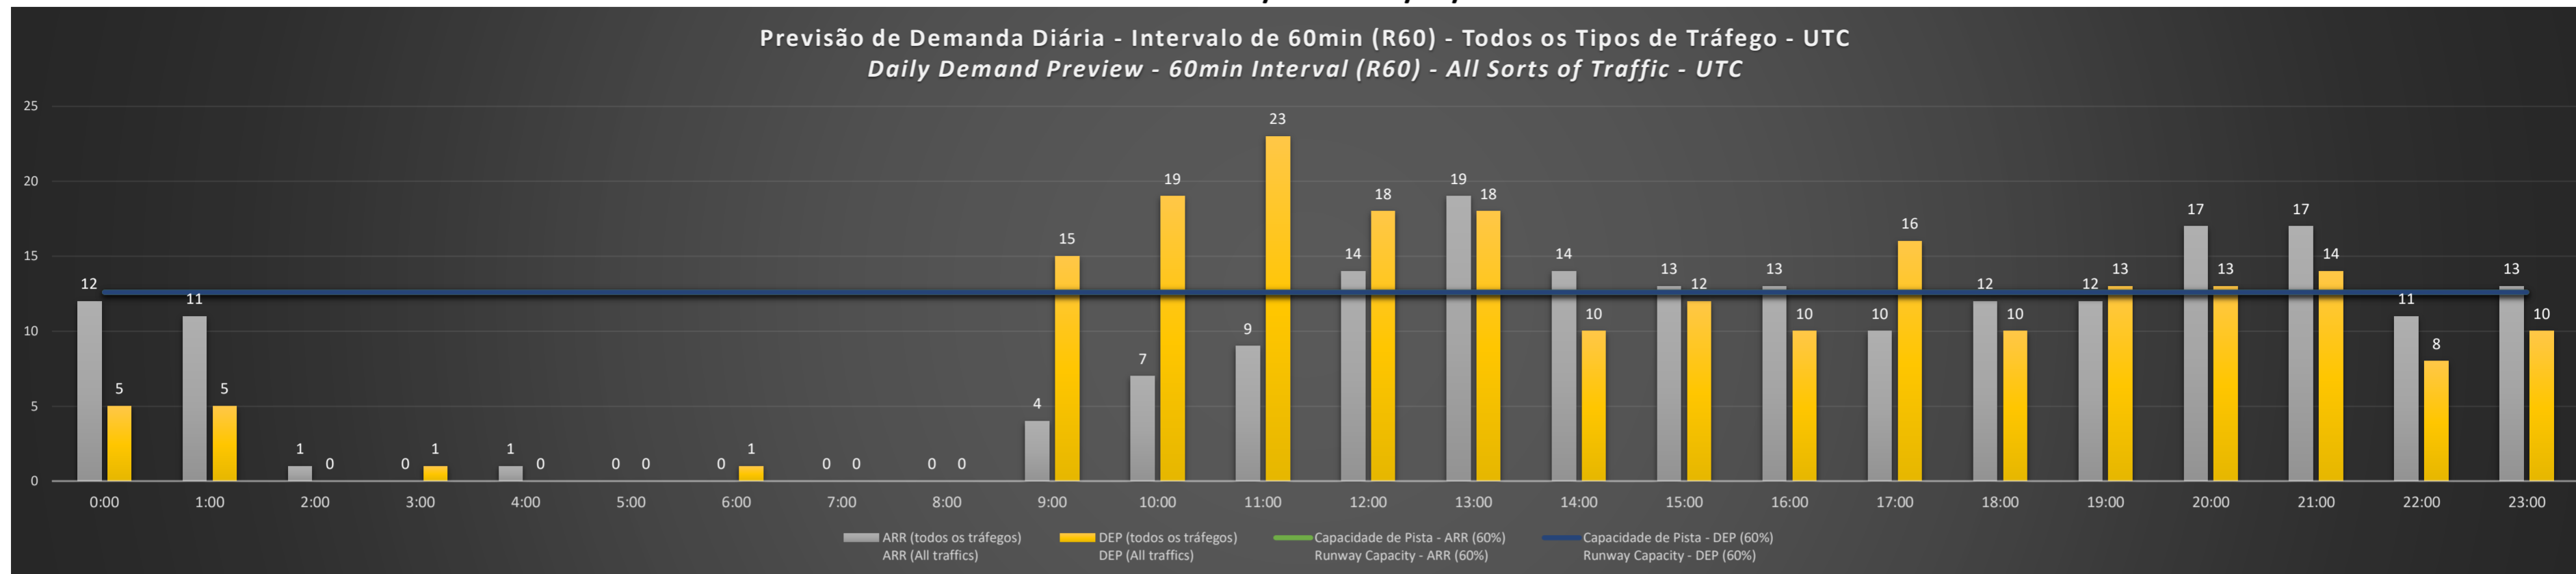

A/D - Horário Recomendado para Inspeção em Voo (aproximação e decolagem)
 Recommended Flight Inspection Schedule (approach and departure)

A - Horário Recomendado para Inspeção em Voo (aproximação somente)
 Recommended Flight Inspection Schedule (approach only)

NR - Horário Não Recomendado para Inspeção em Voo
 Not Recommended Flight Inspection Schedule

D - Horário Recomendado para Inspeção em Voo (decolagem somente)
 Recommended Flight Inspection Schedule (departure only)

SBSP/CGH - 01/08/2021

SBSP/CGH - 02/08/2021

SBSP/CGH - 03/08/2021

SBSP/CGH - 04/08/2021

SBSP/CGH - 05/08/2021

SBSP/CGH - 06/08/2021

Previsão de Demanda Diária - Intervalo de 60min (R60) - Todos os Tipos de Tráfego - UTC
 Daily Demand Preview - 60min Interval (R60) - All Sorts of Traffic - UTC

SBSP/CGH - 07/08/2021

Previsão de Demanda Diária - Intervalo de 60min (R60) - Todos os Tipos de Tráfego - UTC
 Daily Demand Preview - 60min Interval (R60) - All Sorts of Traffic - UTC