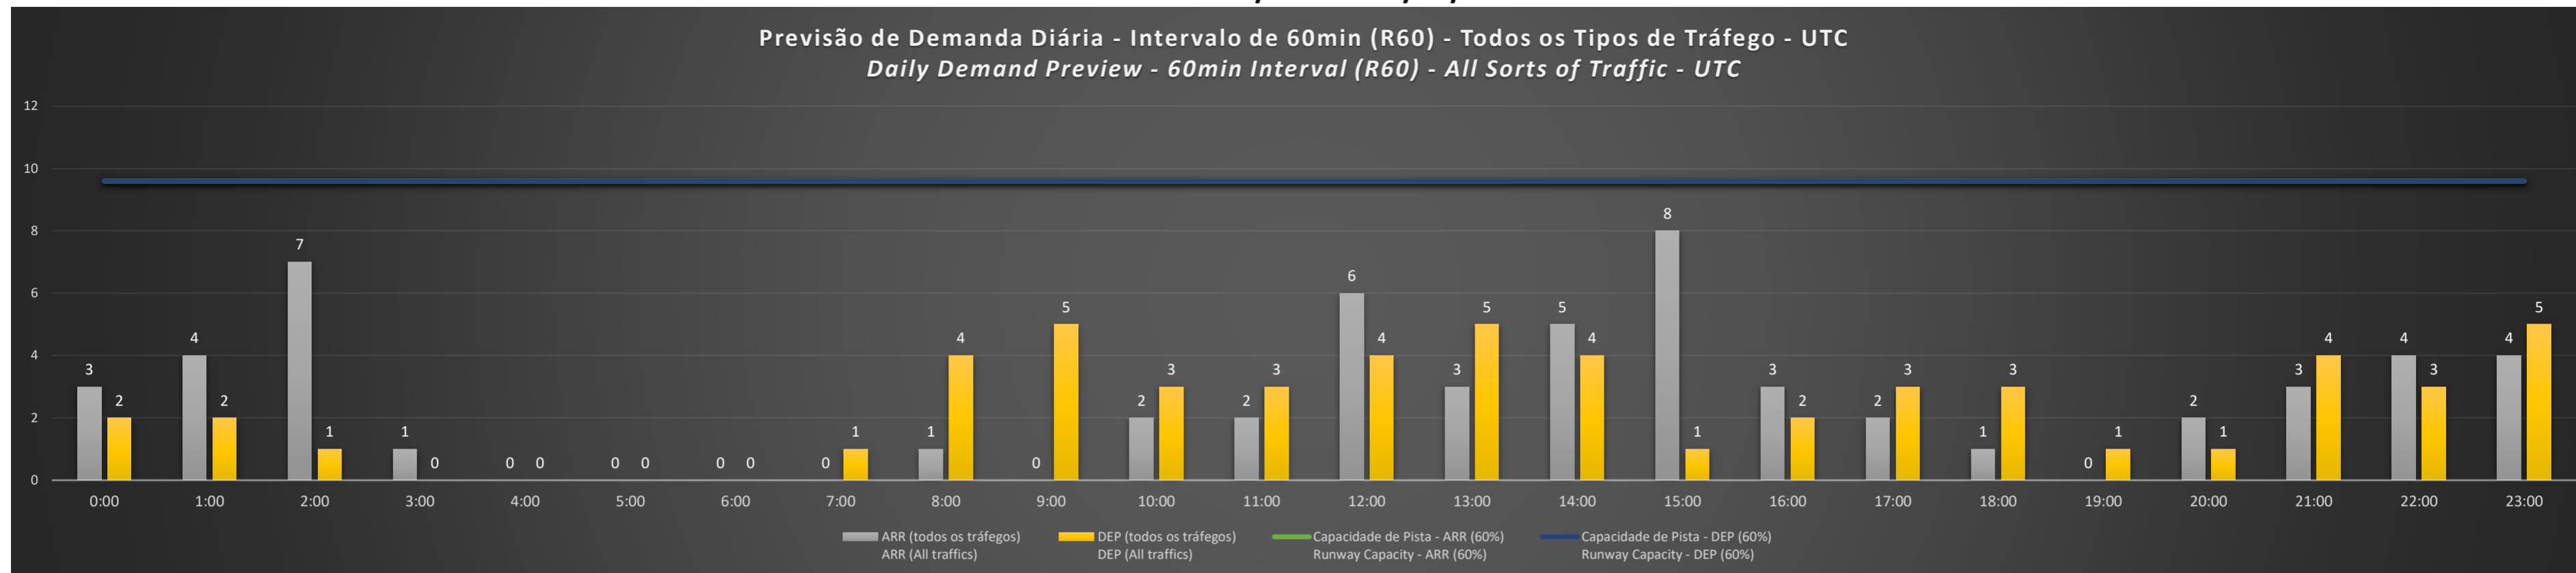

SBCT/CWB - 03/08/2021