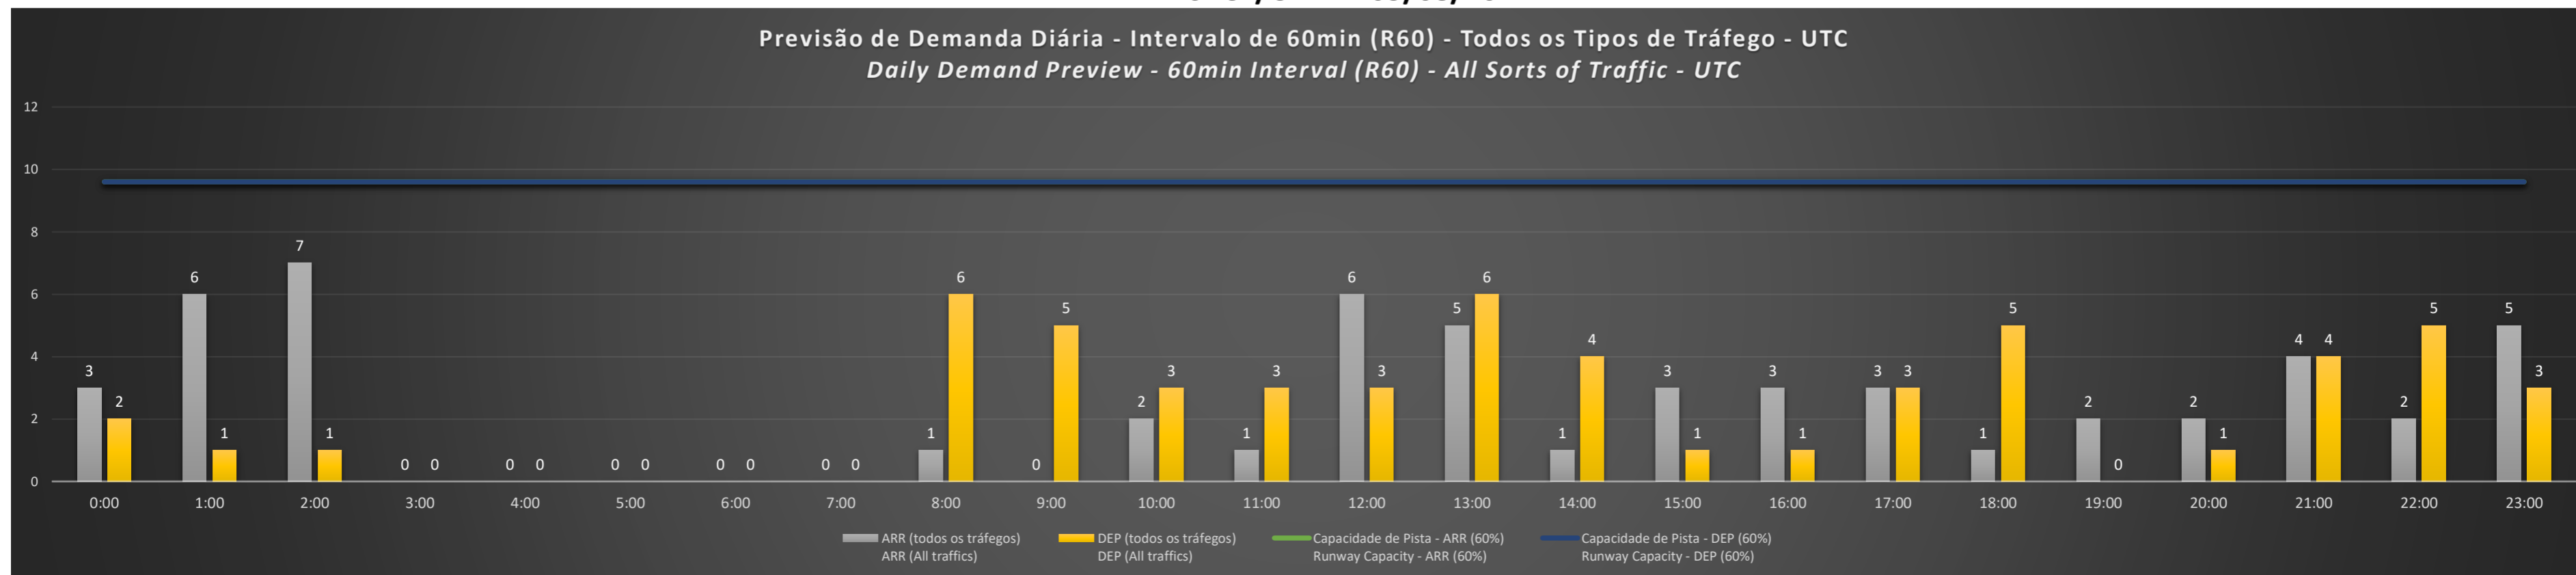

SBCT/CWB - 05/08/2021