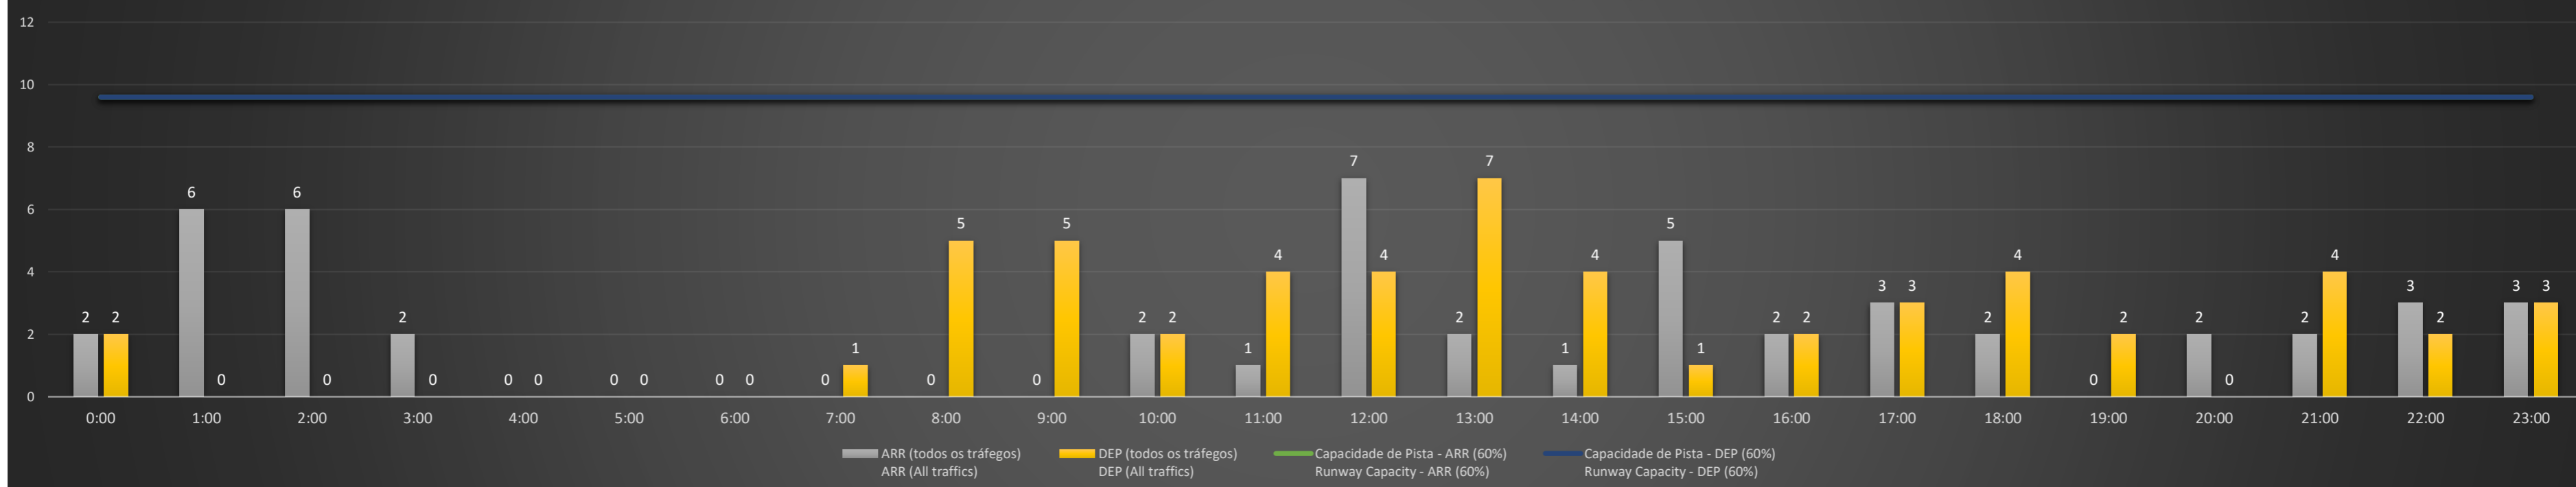

**A/D** - Horário Recomendado para Inspeção em Voo (aproximação e decolagem)  
 Recommended Flight Inspection Schedule (approach and departure)

**A** - Horário Recomendado para Inspeção em Voo (aproximação somente)  
 Recommended Flight Inspection Schedule (approach only)

**NR** - Horário Não Recomendado para Inspeção em Voo  
 Not Recommended Flight Inspection Schedule

**D** - Horário Recomendado para Inspeção em Voo (decolagem somente)  
 Recommended Flight Inspection Schedule (departure only)

SBCT/CWB - 01/08/2021

Previsão de Demanda Diária - Intervalo de 60min (R60) - Todos os Tipos de Tráfego - UTC  
 Daily Demand Preview - 60min Interval (R60) - All Sorts of Traffic - UTC

SBCT/CWB - 02/08/2021

Previsão de Demanda Diária - Intervalo de 60min (R60) - Todos os Tipos de Tráfego - UTC  
 Daily Demand Preview - 60min Interval (R60) - All Sorts of Traffic - UTC