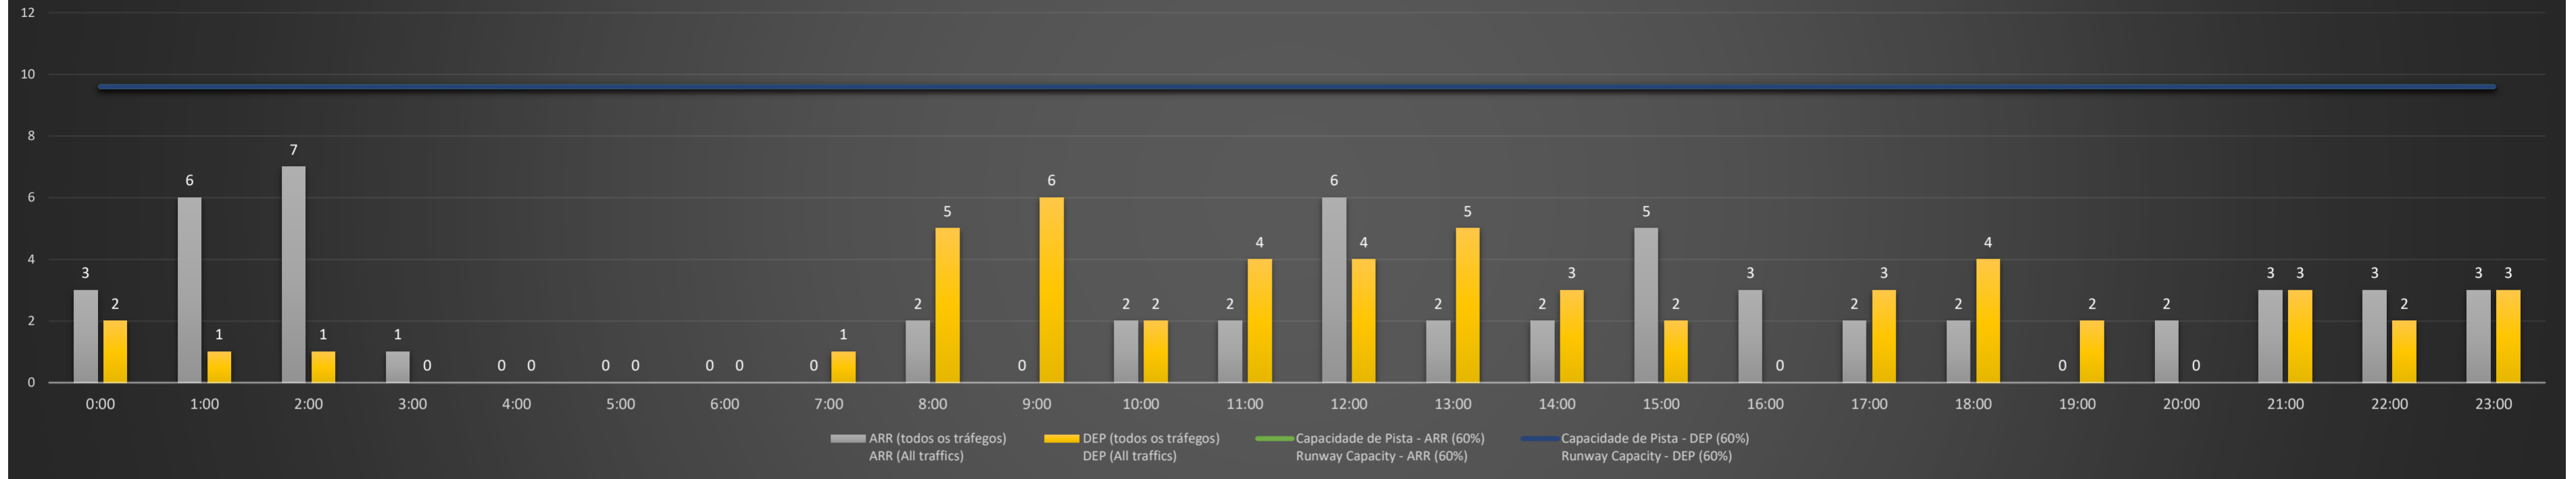

**A/D** - Horário Recomendado para Inspeção em Voo (aproximação e decolagem)  
 Recommended Flight Inspection Schedule (approach and departure)

**A** - Horário Recomendado para Inspeção em Voo (aproximação somente)  
 Recommended Flight Inspection Schedule (approach only)

**NR** - Horário Não Recomendado para Inspeção em Voo  
 Not Recommended Flight Inspection Schedule

**D** - Horário Recomendado para Inspeção em Voo (decolagem somente)  
 Recommended Flight Inspection Schedule (departure only)

### SBCT/CWB - 05/08/2021

**SBCT/CWB - 06/08/2021**

Previsão de Demanda Diária - Intervalo de 60min (R60) - Todos os Tipos de Tráfego - UTC  
 Daily Demand Preview - 60min Interval (R60) - All Sorts of Traffic - UTC

**SBCT/CWB - 07/08/2021**

Previsão de Demanda Diária - Intervalo de 60min (R60) - Todos os Tipos de Tráfego - UTC  
 Daily Demand Preview - 60min Interval (R60) - All Sorts of Traffic - UTC