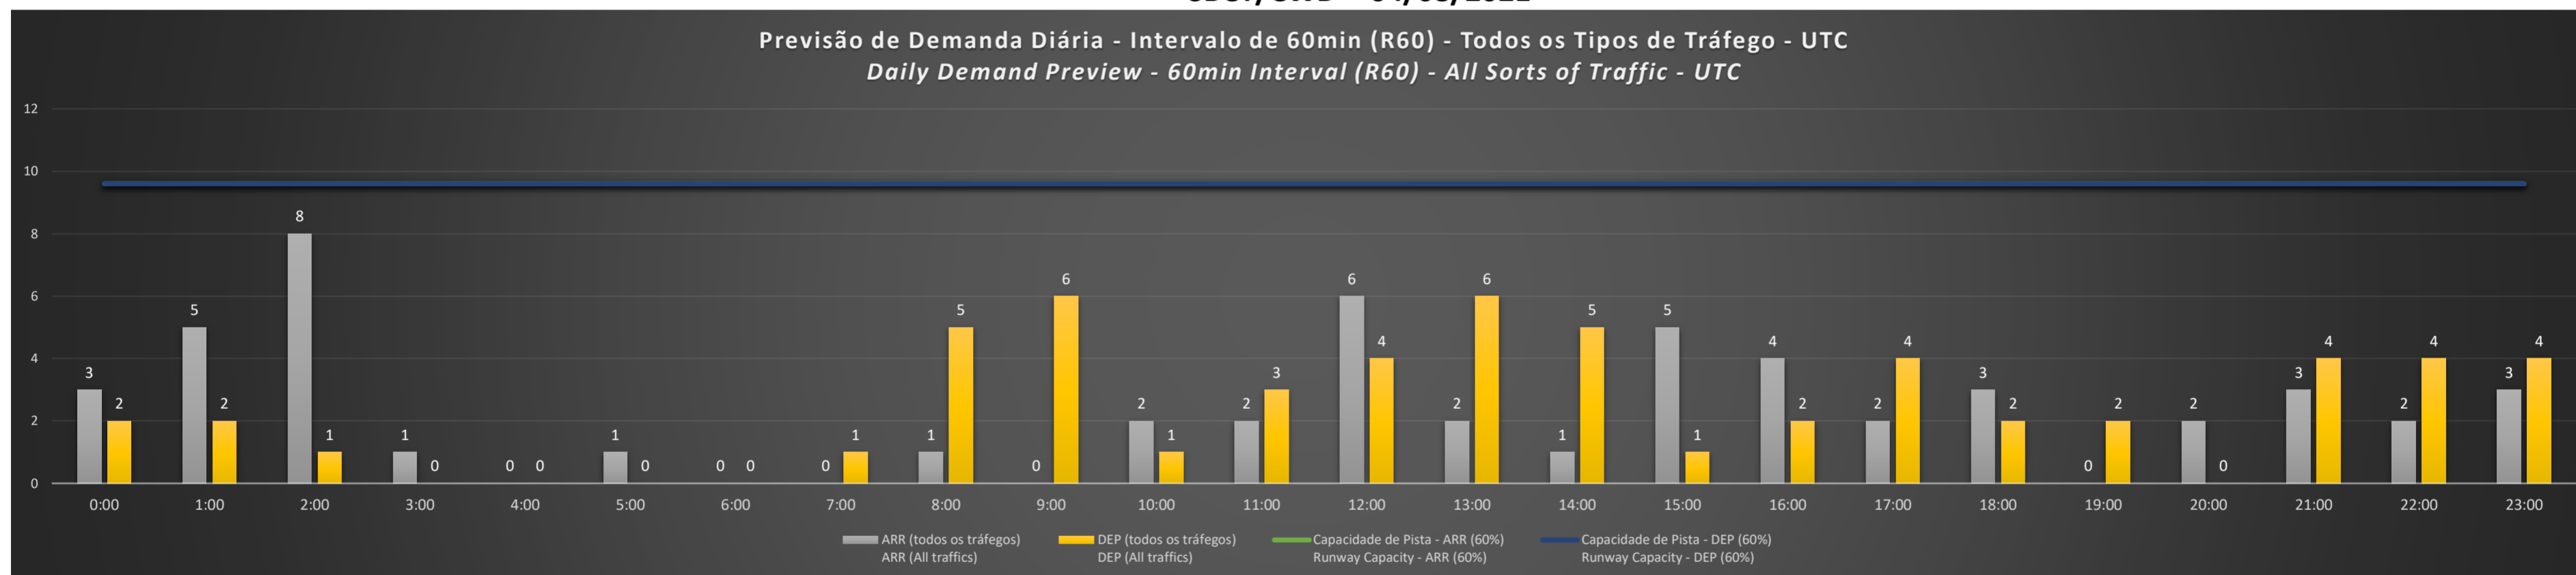

SBCT/CWB - 04/08/2021