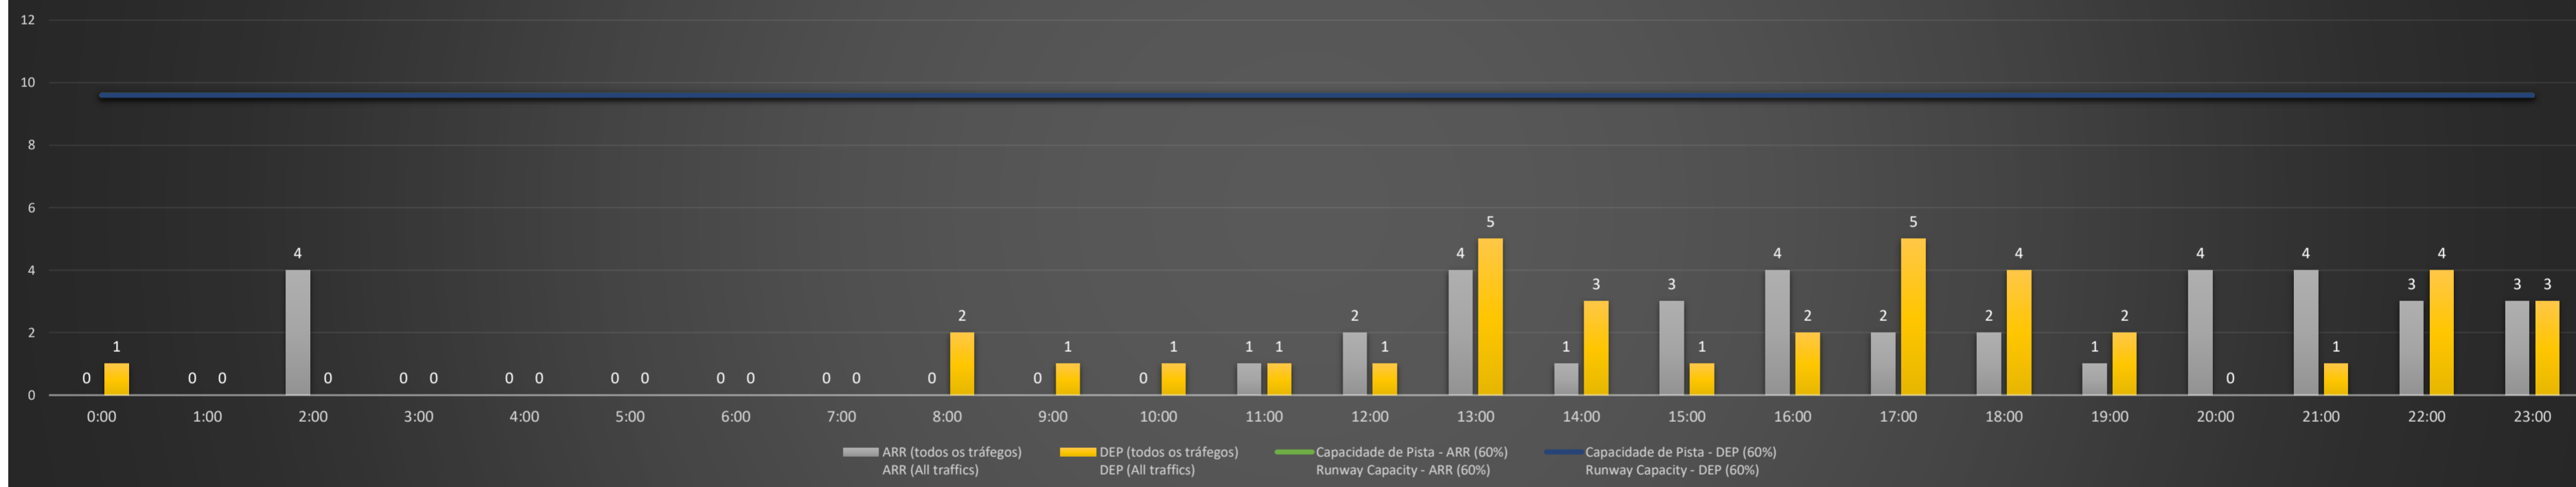

**A/D** - Horário Recomendado para Inspeção em Voo (aproximação e decolagem)  
 Recommended Flight Inspection Schedule (approach and departure)

**A** - Horário Recomendado para Inspeção em Voo (aproximação somente)  
 Recommended Flight Inspection Schedule (approach only)

**NR** - Horário Não Recomendado para Inspeção em Voo  
 Not Recommended Flight Inspection Schedule

**D** - Horário Recomendado para Inspeção em Voo (decolagem somente)  
 Recommended Flight Inspection Schedule (departure only)

SBCT/CWB - 01/08/2021

Previsão de Demanda Diária - Intervalo de 60min (R60) - Todos os Tipos de Tráfego - UTC  
 Daily Demand Preview - 60min Interval (R60) - All Sorts of Traffic - UTC

SBCT/CWB - 02/08/2021

Previsão de Demanda Diária - Intervalo de 60min (R60) - Todos os Tipos de Tráfego - UTC  
 Daily Demand Preview - 60min Interval (R60) - All Sorts of Traffic - UTC