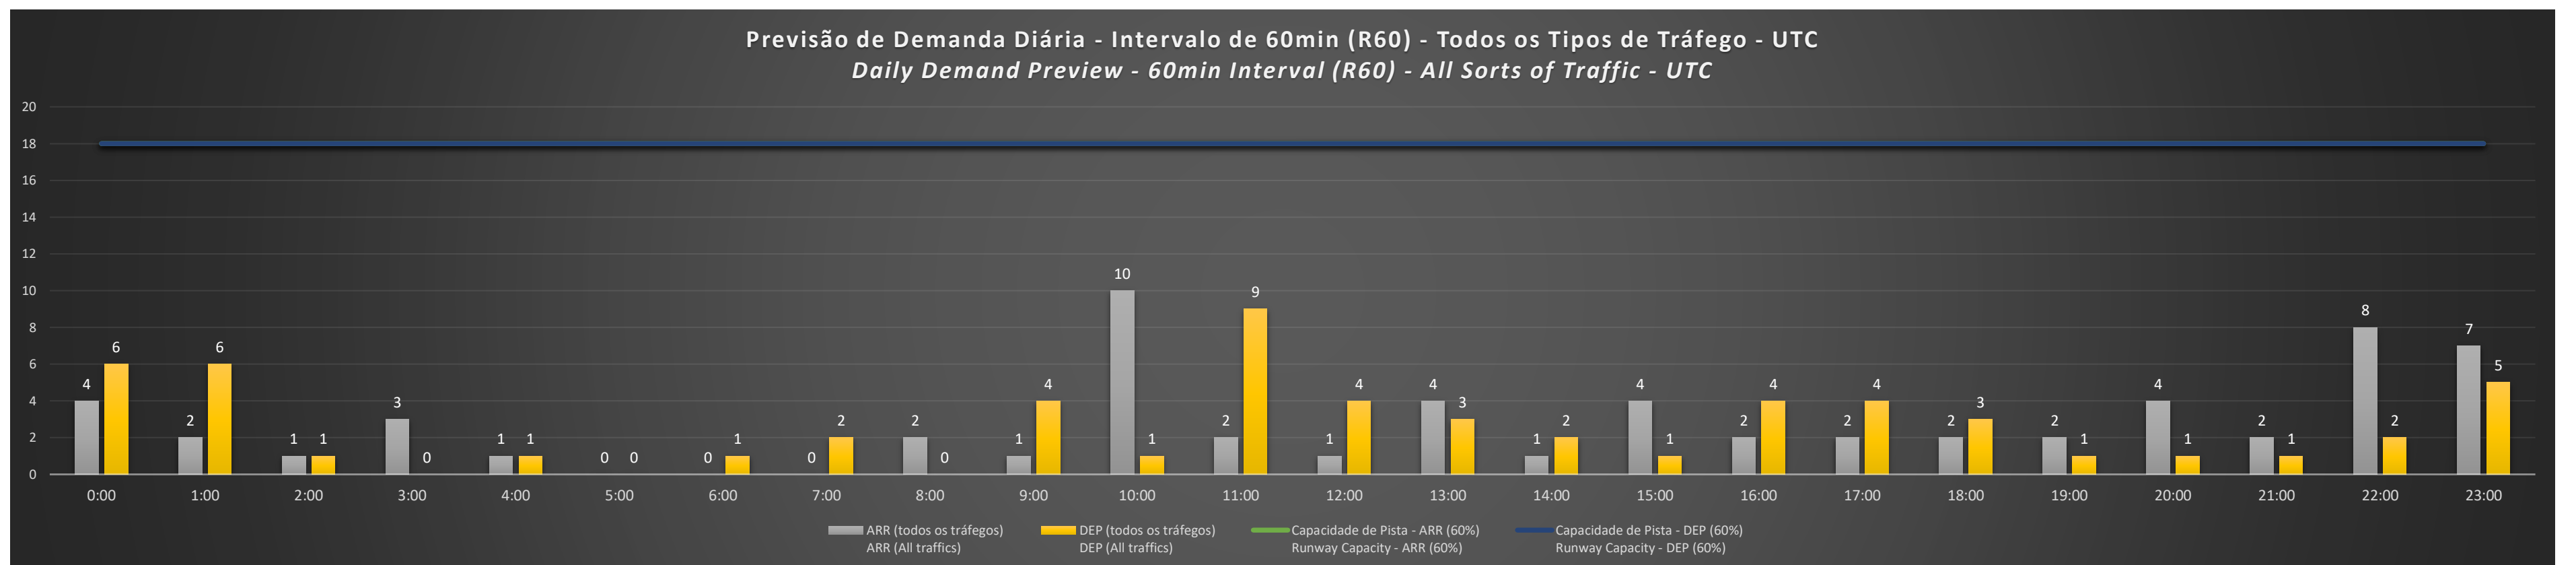

SBGL/GIG - 09/08/2021