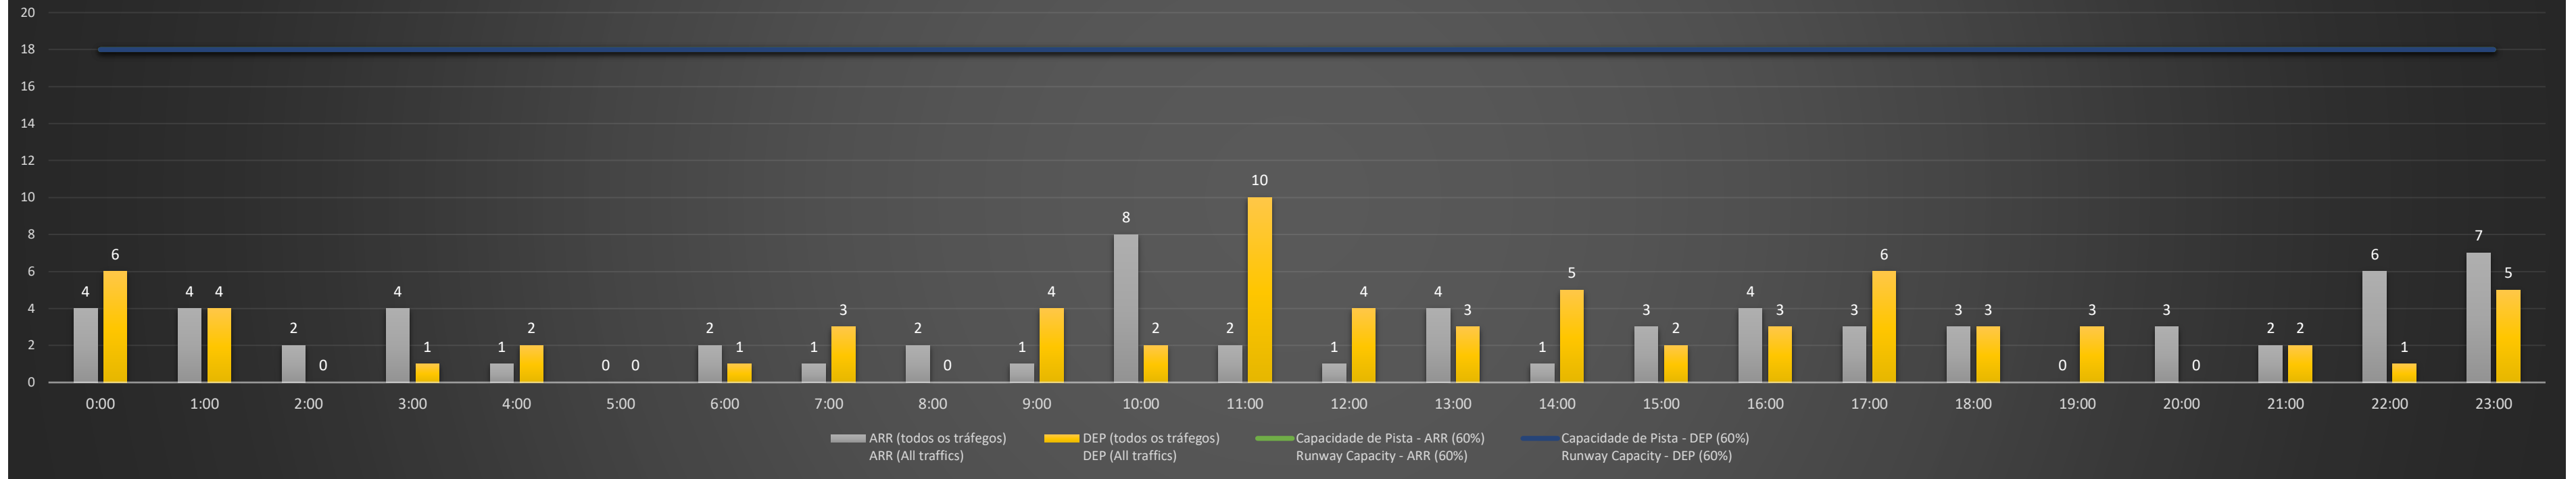

NR - Horário Não Recomendado para Inspeção em Voo
 Not Recommended Flight Inspection Schedule

D - Horário Recomendado para Inspeção em Voo (decolagem somente)
 Recommended Flight Inspection Schedule (departure only)

SBGL/GIG - 11/08/2021

Previsão de Demanda Diária - Intervalo de 60min (R60) - Todos os Tipos de Tráfego - UTC
 Daily Demand Preview - 60min Interval (R60) - All Sorts of Traffic - UTC

SBGL/GIG - 12/08/2021

Previsão de Demanda Diária - Intervalo de 60min (R60) - Todos os Tipos de Tráfego - UTC
 Daily Demand Preview - 60min Interval (R60) - All Sorts of Traffic - UTC

SBGL/GIG - 13/08/2021

Previsão de Demanda Diária - Intervalo de 60min (R60) - Todos os Tipos de Tráfego - UTC
 Daily Demand Preview - 60min Interval (R60) - All Sorts of Traffic - UTC

SBGL/GIG - 14/08/2021

Previsão de Demanda Diária - Intervalo de 60min (R60) - Todos os Tipos de Tráfego - UTC
 Daily Demand Preview - 60min Interval (R60) - All Sorts of Traffic - UTC