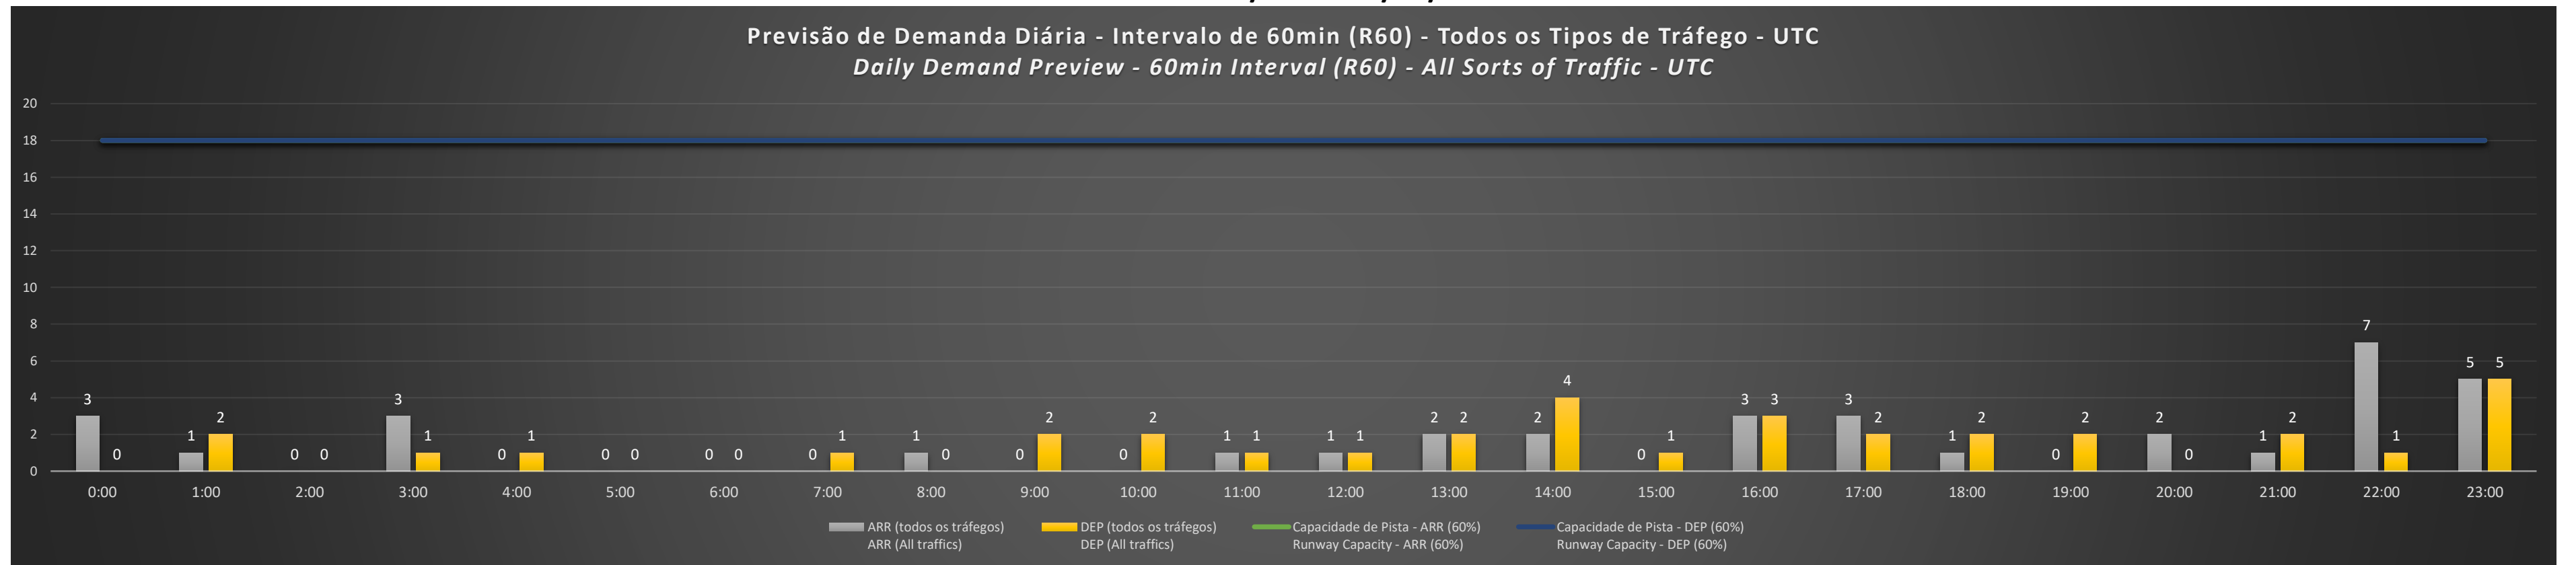

0:00	1:00	2:00	3:00	4:00	5:00	6:00	7:00	8:00	9:00	10:00	11:00	12:00	13:00	14:00	15:00	16:00	17:00	18:00	19:00	20:00	21:00	22:00	23:00
08/08/2021	A/D	A/D	A/D	A/D	A/D	A/D	A/D	A/D	A/D	A/D	A/D	A/D	A/D	A/D	A/D	A/D	A/D	A/D	A/D	A/D	A/D	A/D	A/D	A/D
09/08/2021	A/D	A/D	A/D	A/D	A/D	A/D	A/D	A/D	A/D	A/D	A/D	A/D	A/D	A/D	A/D	A/D	A/D	A/D	A/D	A/D	A/D	A/D	A/D	A/D
10/08/2021	A/D	A/D	A/D	A/D	A/D	A/D	A/D	A/D	A/D	A/D	A/D	A/D	A/D	A/D	A/D	A/D	A/D	A/D	A/D	A/D	A/D	A/D	A/D	A/D
11/08/2021	A/D	A/D	A/D	A/D	A/D	A/D	A/D	A/D	A/D	A/D	A/D	A/D	A/D	A/D	A/D	A/D	A/D	A/D	A/D	A/D	A/D	A/D	A/D	A/D
12/08/2021	A/D	A/D	A/D	A/D	A/D	A/D	A/D	A/D	A/D	A/D	A/D	A/D	A/D	A/D	A/D	A/D	A/D	A/D	A/D	A/D	A/D	A/D	A/D	A/D
13/08/2021	A/D	A/D	A/D	A/D	A/D	A/D	A/D	A/D	A/D	A/D	A/D	A/D	A/D	A/D	A/D	A/D	A/D	A/D	A/D	A/D	A/D	A/D	A/D	A/D
14/08/2021	A/D	A/D	A/D	A/D	A/D	A/D	A/D	A/D	A/D	A/D	A/D	A/D	A/D	A/D	A/D	A/D	A/D	A/D	A/D	A/D	A/D	A/D	A/D	A/D

A/D - Horário Recomendado para Inspeção em Voo (aproximação e decolagem)
Recommended Flight Inspection Schedule (approach and departure)

A - Horário Recomendado para Inspeção em Voo (aproximação somente)
Recommended Flight Inspection Schedule (approach only)

NR - Horário Não Recomendado para Inspeção em Voo
Not Recommended Flight Inspection Schedule

D - Horário Recomendado para Inspeção em Voo (decolagem somente)
Recommended Flight Inspection Schedule (departure only)

SBGL/GIG - 08/08/2021