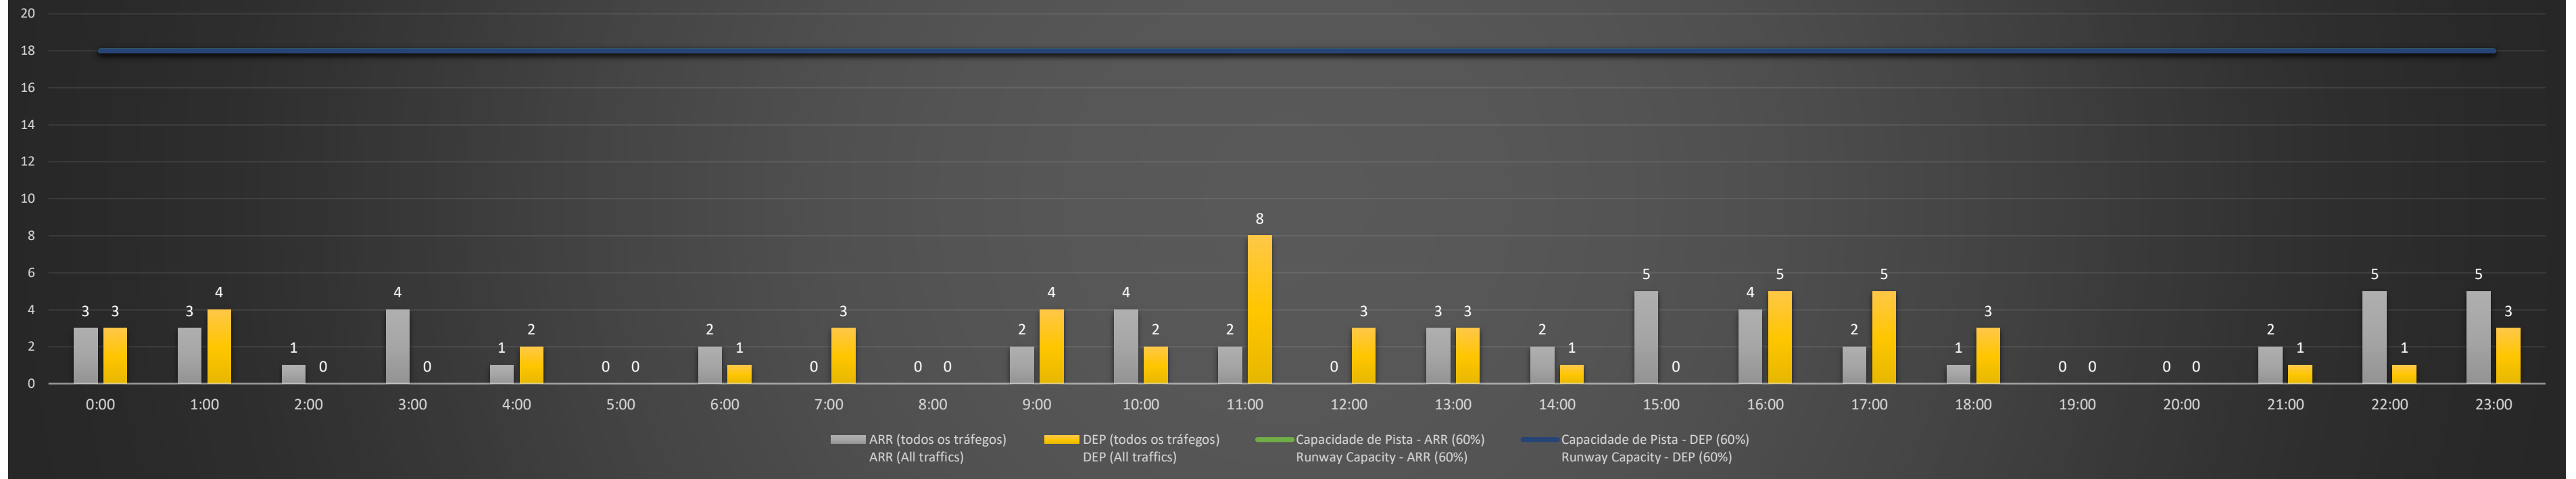

NR - Horário Não Recomendado para Inspeção em Voo
 Not Recommended Flight Inspection Schedule

D - Horário Recomendado para Inspeção em Voo (decolagem somente)
 Recommended Flight Inspection Schedule (departure only)

SBGL/GIG - 08/08/2021

SBGL/GIG - 09/08/2021

SBGL/GIG - 10/08/2021

Previsão de Demanda Diária - Intervalo de 60min (R60) - Todos os Tipos de Tráfego - UTC
 Daily Demand Preview - 60min Interval (R60) - All Sorts of Traffic - UTC

SBGL/GIG - 11/08/2021

Previsão de Demanda Diária - Intervalo de 60min (R60) - Todos os Tipos de Tráfego - UTC
 Daily Demand Preview - 60min Interval (R60) - All Sorts of Traffic - UTC

SBGL/GIG - 12/08/2021

Previsão de Demanda Diária - Intervalo de 60min (R60) - Todos os Tipos de Tráfego - UTC
 Daily Demand Preview - 60min Interval (R60) - All Sorts of Traffic - UTC

SBGL/GIG - 13/08/2021

Previsão de Demanda Diária - Intervalo de 60min (R60) - Todos os Tipos de Tráfego - UTC
 Daily Demand Preview - 60min Interval (R60) - All Sorts of Traffic - UTC