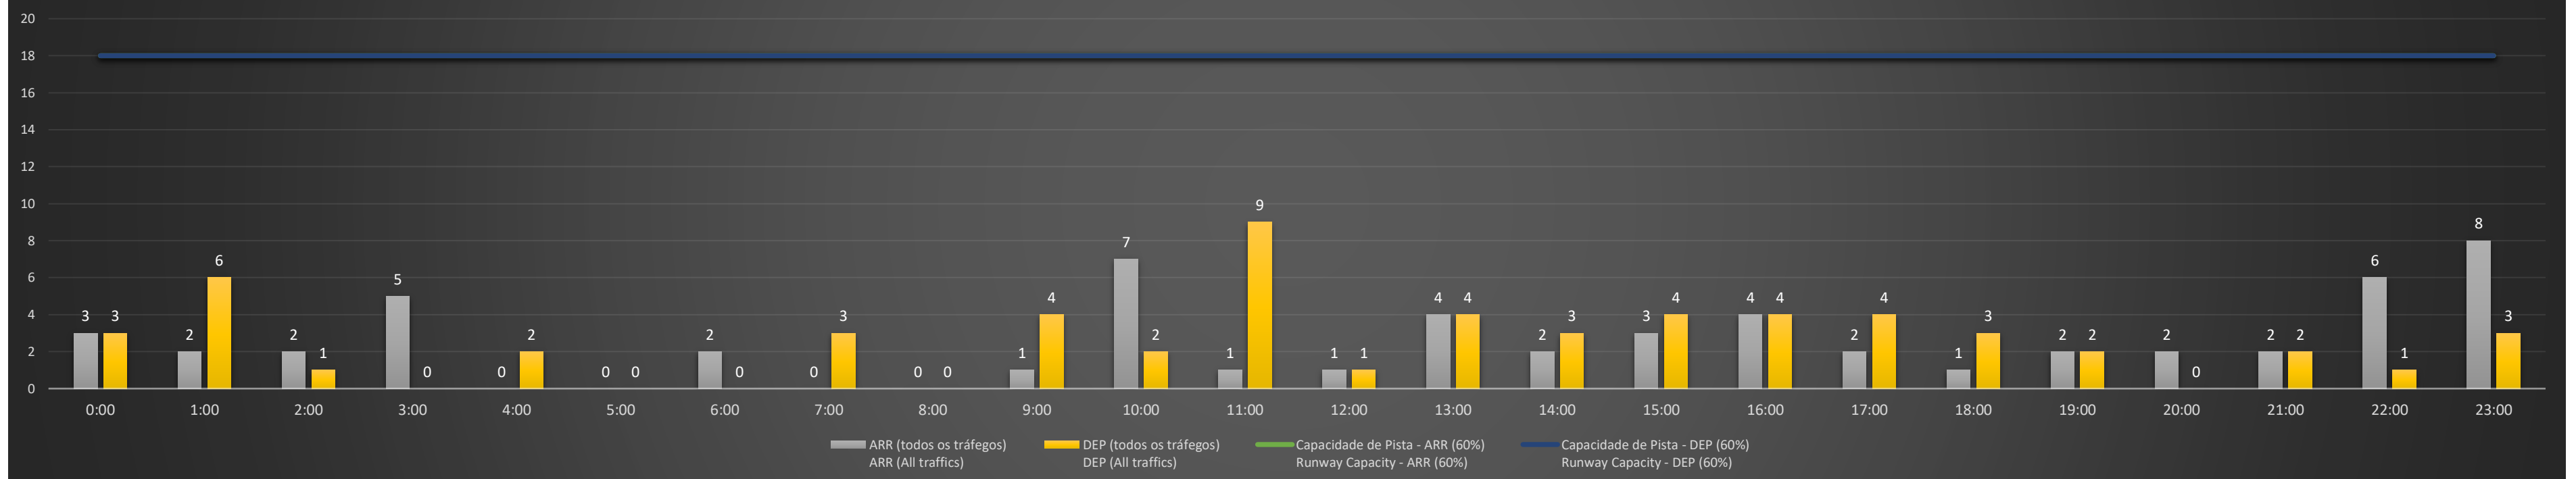

NR - Horário Não Recomendado para Inspeção em Voo
 Not Recommended Flight Inspection Schedule

D - Horário Recomendado para Inspeção em Voo (decolagem somente)
 Recommended Flight Inspection Schedule (departure only)

SBGL/GIG - 08/08/2021

SBGL/GIG - 09/08/2021

SBGL/GIG - 10/08/2021

Previsão de Demanda Diária - Intervalo de 60min (R60) - Todos os Tipos de Tráfego - UTC
 Daily Demand Preview - 60min Interval (R60) - All Sorts of Traffic - UTC

SBGL/GIG - 11/08/2021

Previsão de Demanda Diária - Intervalo de 60min (R60) - Todos os Tipos de Tráfego - UTC
 Daily Demand Preview - 60min Interval (R60) - All Sorts of Traffic - UTC

SBGL/GIG - 12/08/2021

Previsão de Demanda Diária - Intervalo de 60min (R60) - Todos os Tipos de Tráfego - UTC
 Daily Demand Preview - 60min Interval (R60) - All Sorts of Traffic - UTC

SBGL/GIG - 13/08/2021

Previsão de Demanda Diária - Intervalo de 60min (R60) - Todos os Tipos de Tráfego - UTC
 Daily Demand Preview - 60min Interval (R60) - All Sorts of Traffic - UTC