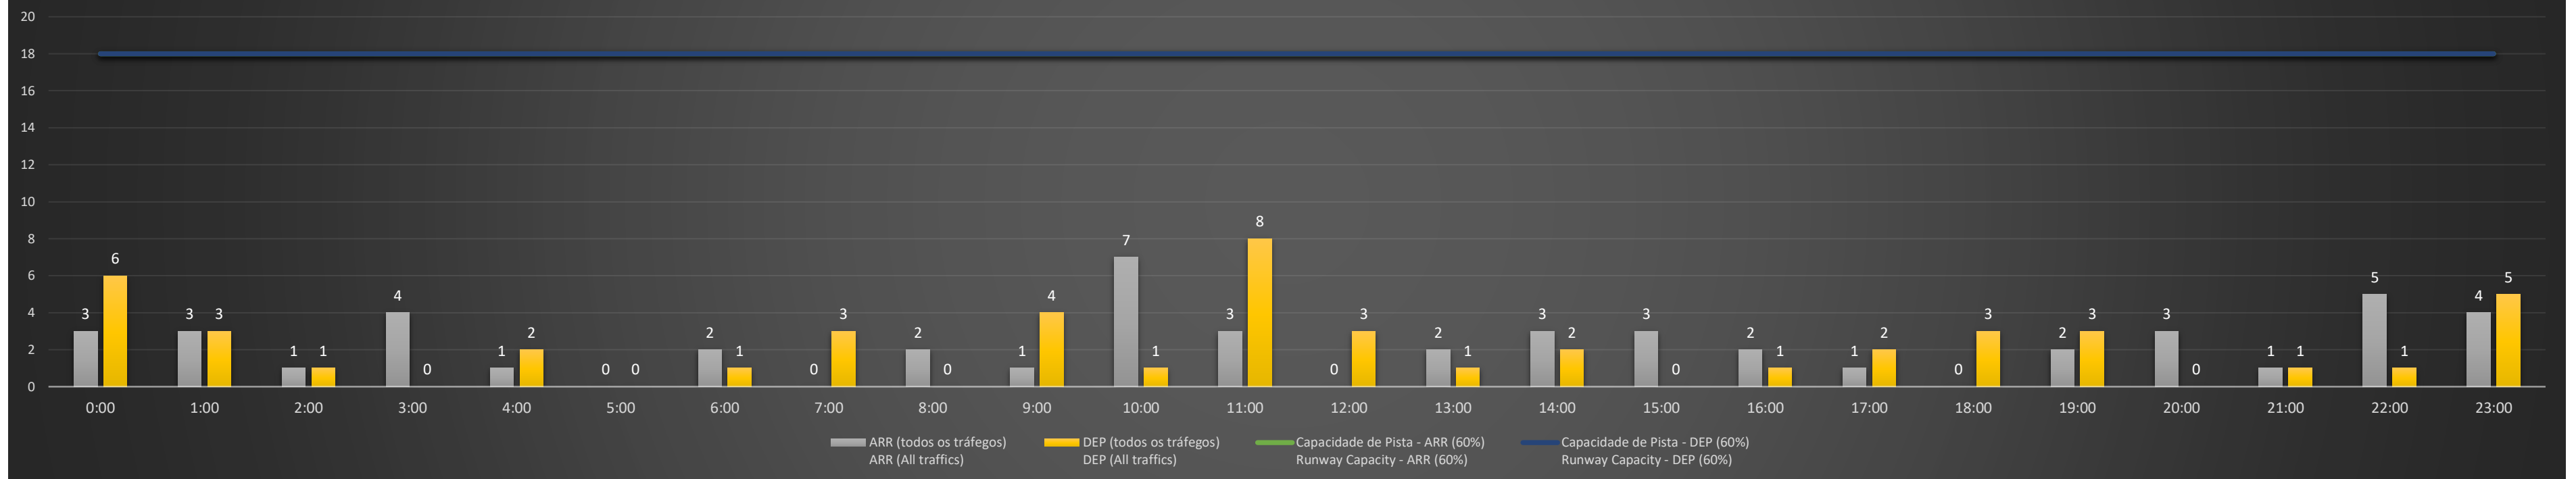

NR - Horário Não Recomendado para Inspeção em Voo
 Not Recommended Flight Inspection Schedule

D - Horário Recomendado para Inspeção em Voo (decolagem somente)
 Recommended Flight Inspection Schedule (departure only)

SBGL/GIG - 08/08/2021

SBGL/GIG - 09/08/2021

SBGL/GIG - 10/08/2021

Previsão de Demanda Diária - Intervalo de 60min (R60) - Todos os Tipos de Tráfego - UTC
 Daily Demand Preview - 60min Interval (R60) - All Sorts of Traffic - UTC

SBGL/GIG - 11/08/2021

Previsão de Demanda Diária - Intervalo de 60min (R60) - Todos os Tipos de Tráfego - UTC
 Daily Demand Preview - 60min Interval (R60) - All Sorts of Traffic - UTC

SBGL/GIG - 12/08/2021

Previsão de Demanda Diária - Intervalo de 60min (R60) - Todos os Tipos de Tráfego - UTC
 Daily Demand Preview - 60min Interval (R60) - All Sorts of Traffic - UTC

SBGL/GIG - 13/08/2021

Previsão de Demanda Diária - Intervalo de 60min (R60) - Todos os Tipos de Tráfego - UTC
 Daily Demand Preview - 60min Interval (R60) - All Sorts of Traffic - UTC