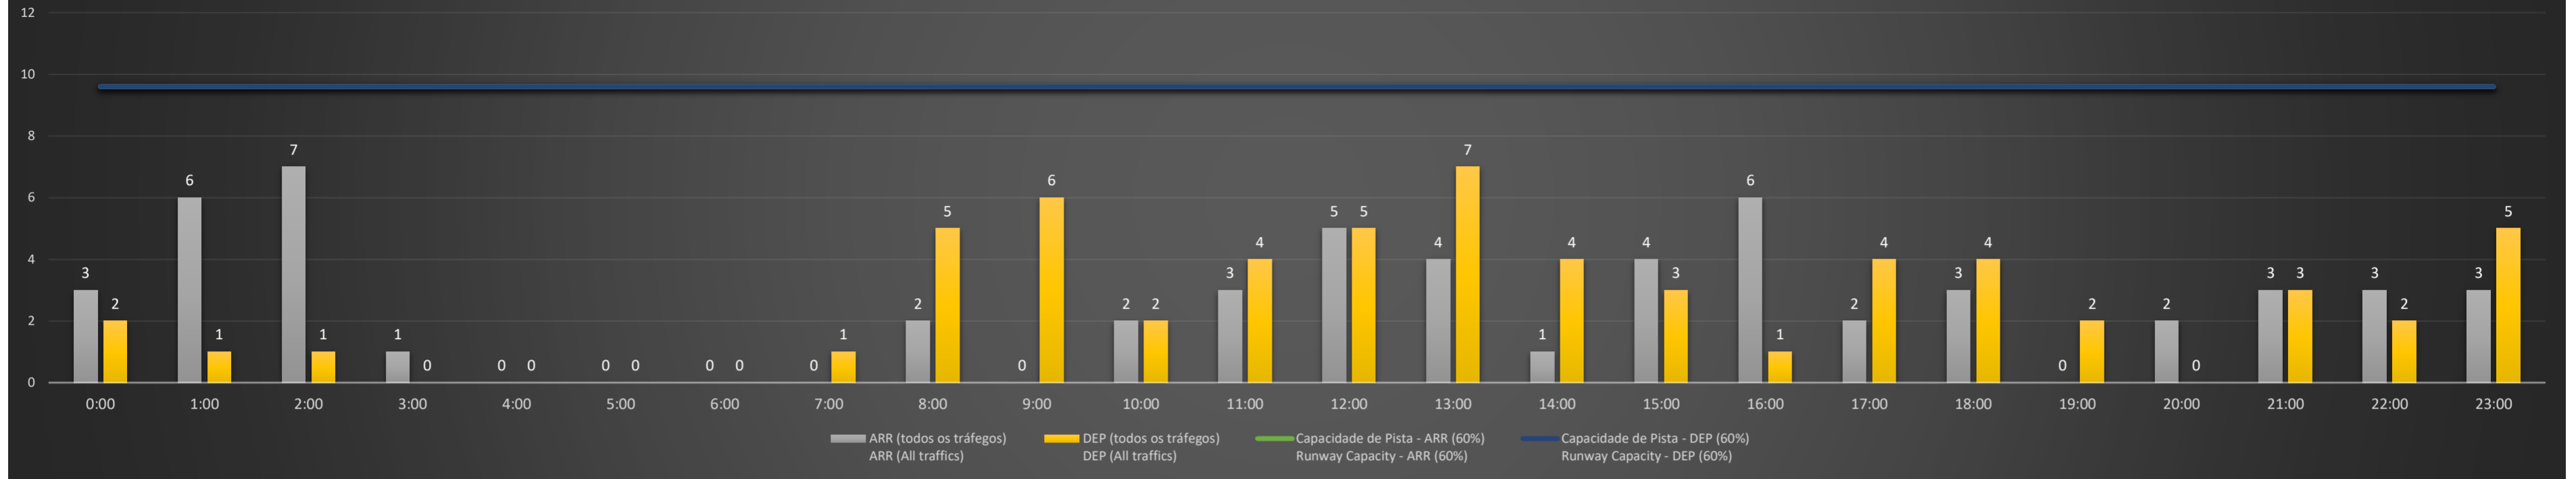

Previsão de Demanda Diária - Intervalo de 60min (R60) - Todos os Tipos de Tráfego - UTC
 Daily Demand Preview - 60min Interval (R60) - All Sorts of Traffic - UTC

SBCT/CWB - 10/08/2021

Previsão de Demanda Diária - Intervalo de 60min (R60) - Todos os Tipos de Tráfego - UTC
 Daily Demand Preview - 60min Interval (R60) - All Sorts of Traffic - UTC

SBCT/CWB - 11/08/2021

Previsão de Demanda Diária - Intervalo de 60min (R60) - Todos os Tipos de Tráfego - UTC
 Daily Demand Preview - 60min Interval (R60) - All Sorts of Traffic - UTC

SBCT/CWB - 12/08/2021

Previsão de Demanda Diária - Intervalo de 60min (R60) - Todos os Tipos de Tráfego - UTC
 Daily Demand Preview - 60min Interval (R60) - All Sorts of Traffic - UTC

SBCT/CWB - 13/08/2021

Previsão de Demanda Diária - Intervalo de 60min (R60) - Todos os Tipos de Tráfego - UTC
 Daily Demand Preview - 60min Interval (R60) - All Sorts of Traffic - UTC

SBCT/CWB - 14/08/2021

Previsão de Demanda Diária - Intervalo de 60min (R60) - Todos os Tipos de Tráfego - UTC
 Daily Demand Preview - 60min Interval (R60) - All Sorts of Traffic - UTC