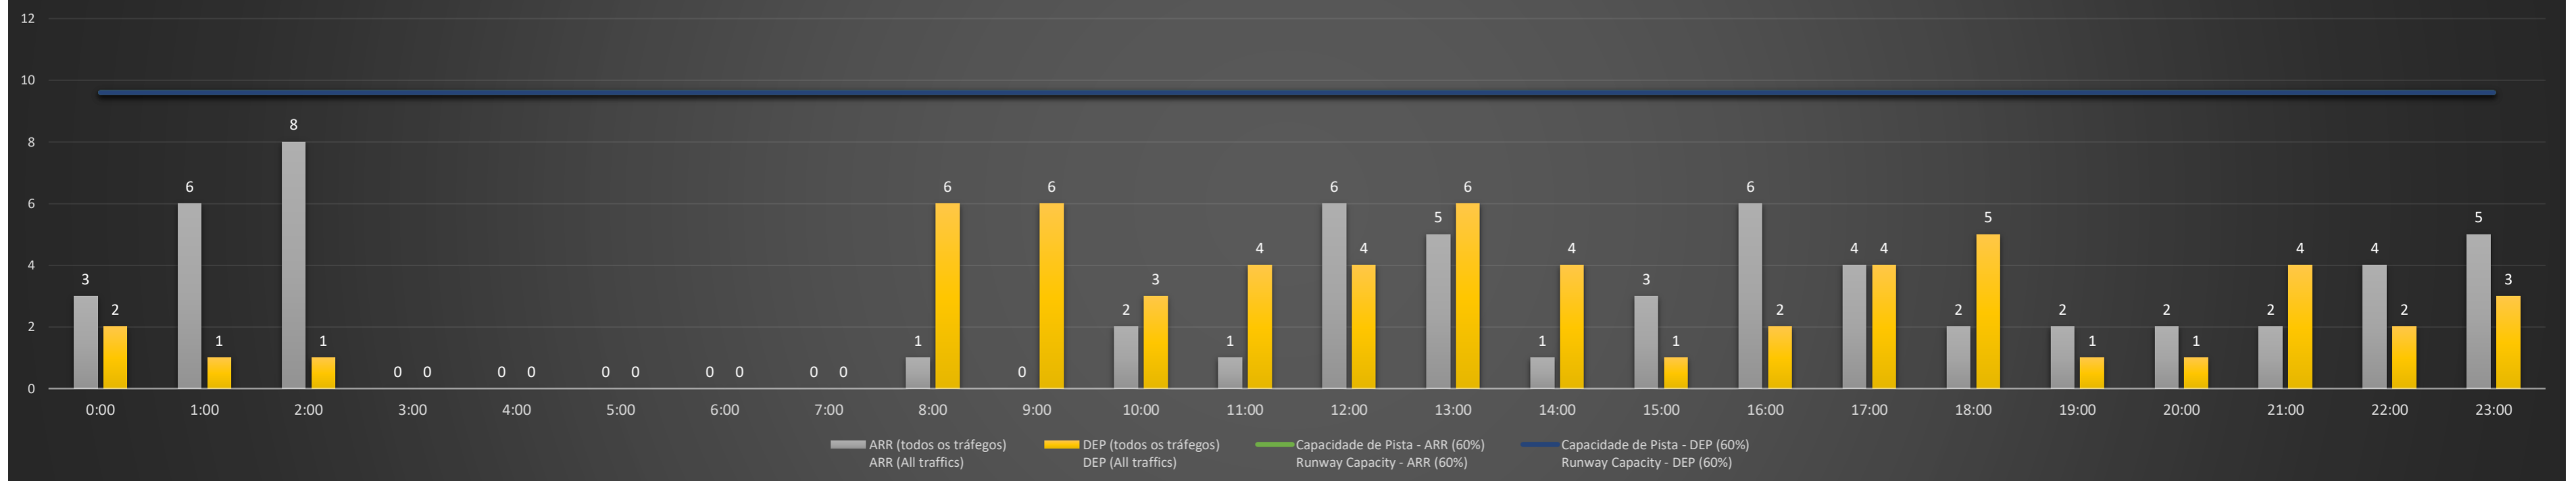

NR - Horário Não Recomendado para Inspeção em Voo
 Not Recommended Flight Inspection Schedule

D - Horário Recomendado para Inspeção em Voo (decolagem somente)
 Recommended Flight Inspection Schedule (departure only)

Previsão de Demanda Diária - Intervalo de 60min (R60) - Todos os Tipos de Tráfego - UTC
 Daily Demand Preview - 60min Interval (R60) - All Sorts of Traffic - UTC

SBCT/CWB - 10/08/2021

Previsão de Demanda Diária - Intervalo de 60min (R60) - Todos os Tipos de Tráfego - UTC
 Daily Demand Preview - 60min Interval (R60) - All Sorts of Traffic - UTC

SBCT/CWB - 11/08/2021

Previsão de Demanda Diária - Intervalo de 60min (R60) - Todos os Tipos de Tráfego - UTC
 Daily Demand Preview - 60min Interval (R60) - All Sorts of Traffic - UTC

SBCT/CWB - 12/08/2021

Previsão de Demanda Diária - Intervalo de 60min (R60) - Todos os Tipos de Tráfego - UTC
 Daily Demand Preview - 60min Interval (R60) - All Sorts of Traffic - UTC

SBCT/CWB - 13/08/2021

Previsão de Demanda Diária - Intervalo de 60min (R60) - Todos os Tipos de Tráfego - UTC
 Daily Demand Preview - 60min Interval (R60) - All Sorts of Traffic - UTC