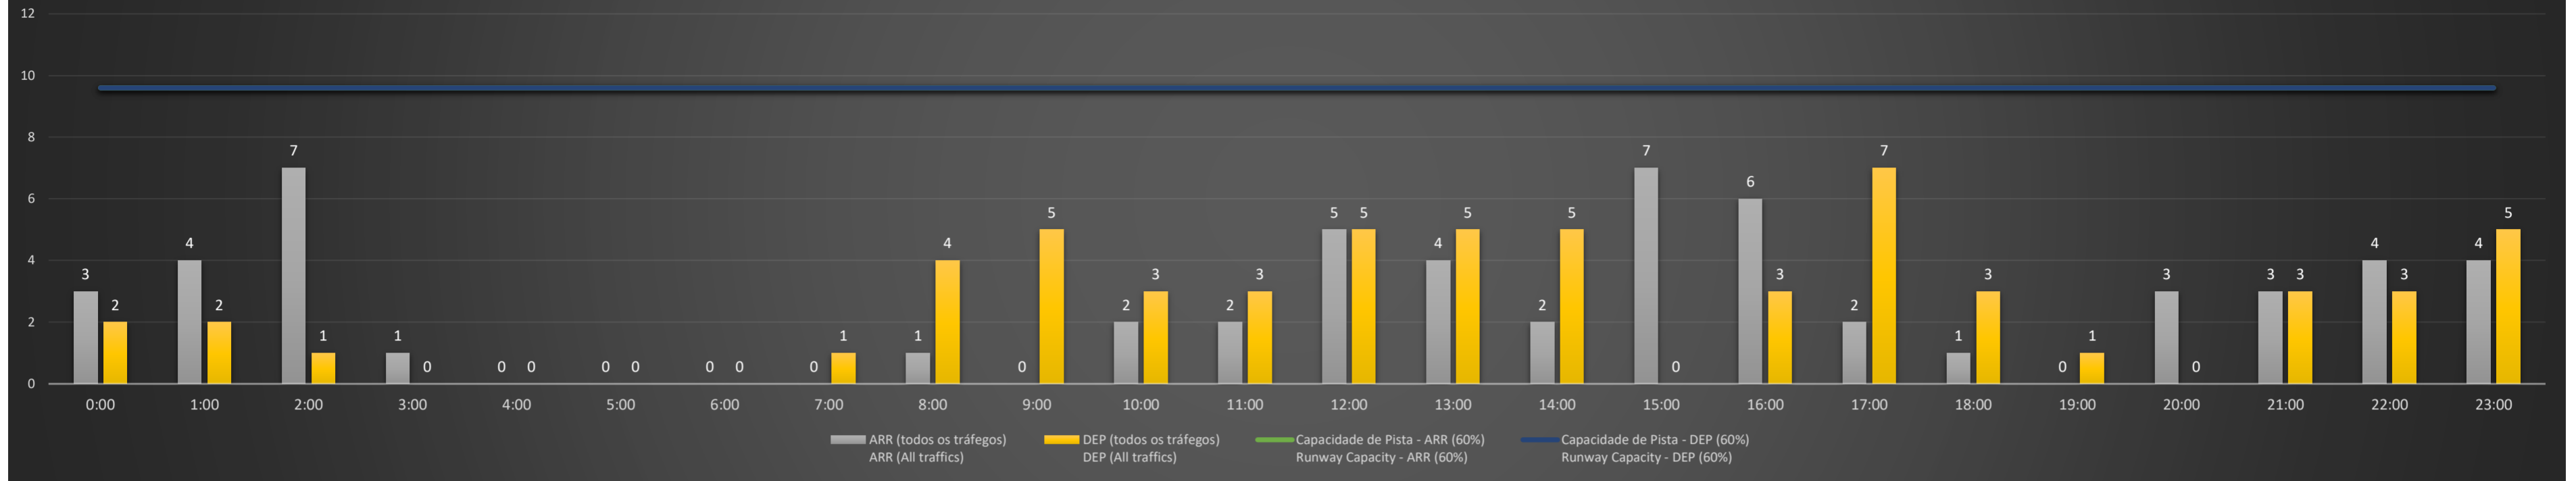

NR - Horário Não Recomendado para Inspeção em Voo
 Not Recommended Flight Inspection Schedule

D - Horário Recomendado para Inspeção em Voo (decolagem somente)
 Recommended Flight Inspection Schedule (departure only)

SBCT/CWB - 08/08/2021

Previsão de Demanda Diária - Intervalo de 60min (R60) - Todos os Tipos de Tráfego - UTC
 Daily Demand Preview - 60min Interval (R60) - All Sorts of Traffic - UTC

SBCT/CWB - 09/08/2021

Previsão de Demanda Diária - Intervalo de 60min (R60) - Todos os Tipos de Tráfego - UTC
 Daily Demand Preview - 60min Interval (R60) - All Sorts of Traffic - UTC

SBCT/CWB - 10/08/2021

Previsão de Demanda Diária - Intervalo de 60min (R60) - Todos os Tipos de Tráfego - UTC
 Daily Demand Preview - 60min Interval (R60) - All Sorts of Traffic - UTC

Previsão de Demanda Diária - Intervalo de 60min (R60) - Todos os Tipos de Tráfego - UTC
 Daily Demand Preview - 60min Interval (R60) - All Sorts of Traffic - UTC

SBCT/CWB - 13/08/2021

Previsão de Demanda Diária - Intervalo de 60min (R60) - Todos os Tipos de Tráfego - UTC
 Daily Demand Preview - 60min Interval (R60) - All Sorts of Traffic - UTC