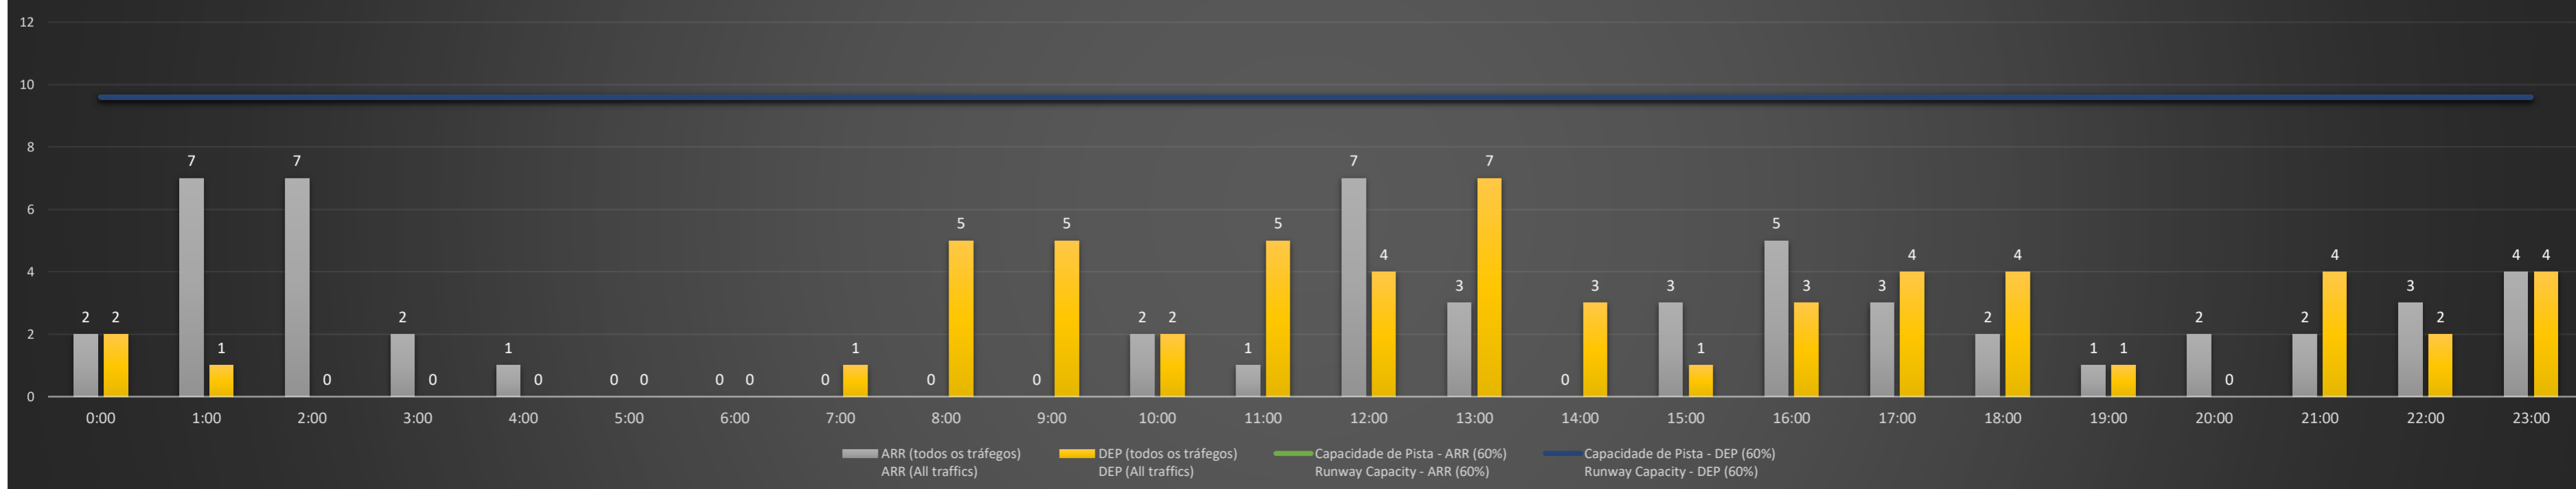

A/D - Horário Recomendado para Inspeção em Voo (aproximação e decolagem)
 Recommended Flight Inspection Schedule (approach and departure)

A - Horário Recomendado para Inspeção em Voo (aproximação somente)
 Recommended Flight Inspection Schedule (approach only)

NR - Horário Não Recomendado para Inspeção em Voo
 Not Recommended Flight Inspection Schedule

D - Horário Recomendado para Inspeção em Voo (decolagem somente)
 Recommended Flight Inspection Schedule (departure only)

SBCT/CWB - 08/08/2021

Previsão de Demanda Diária - Intervalo de 60min (R60) - Todos os Tipos de Tráfego - UTC
 Daily Demand Preview - 60min Interval (R60) - All Sorts of Traffic - UTC

SBCT/CWB - 09/08/2021

Previsão de Demanda Diária - Intervalo de 60min (R60) - Todos os Tipos de Tráfego - UTC
 Daily Demand Preview - 60min Interval (R60) - All Sorts of Traffic - UTC

SBCT/CWB - 10/08/2021

Previsão de Demanda Diária - Intervalo de 60min (R60) - Todos os Tipos de Tráfego - UTC
 Daily Demand Preview - 60min Interval (R60) - All Sorts of Traffic - UTC