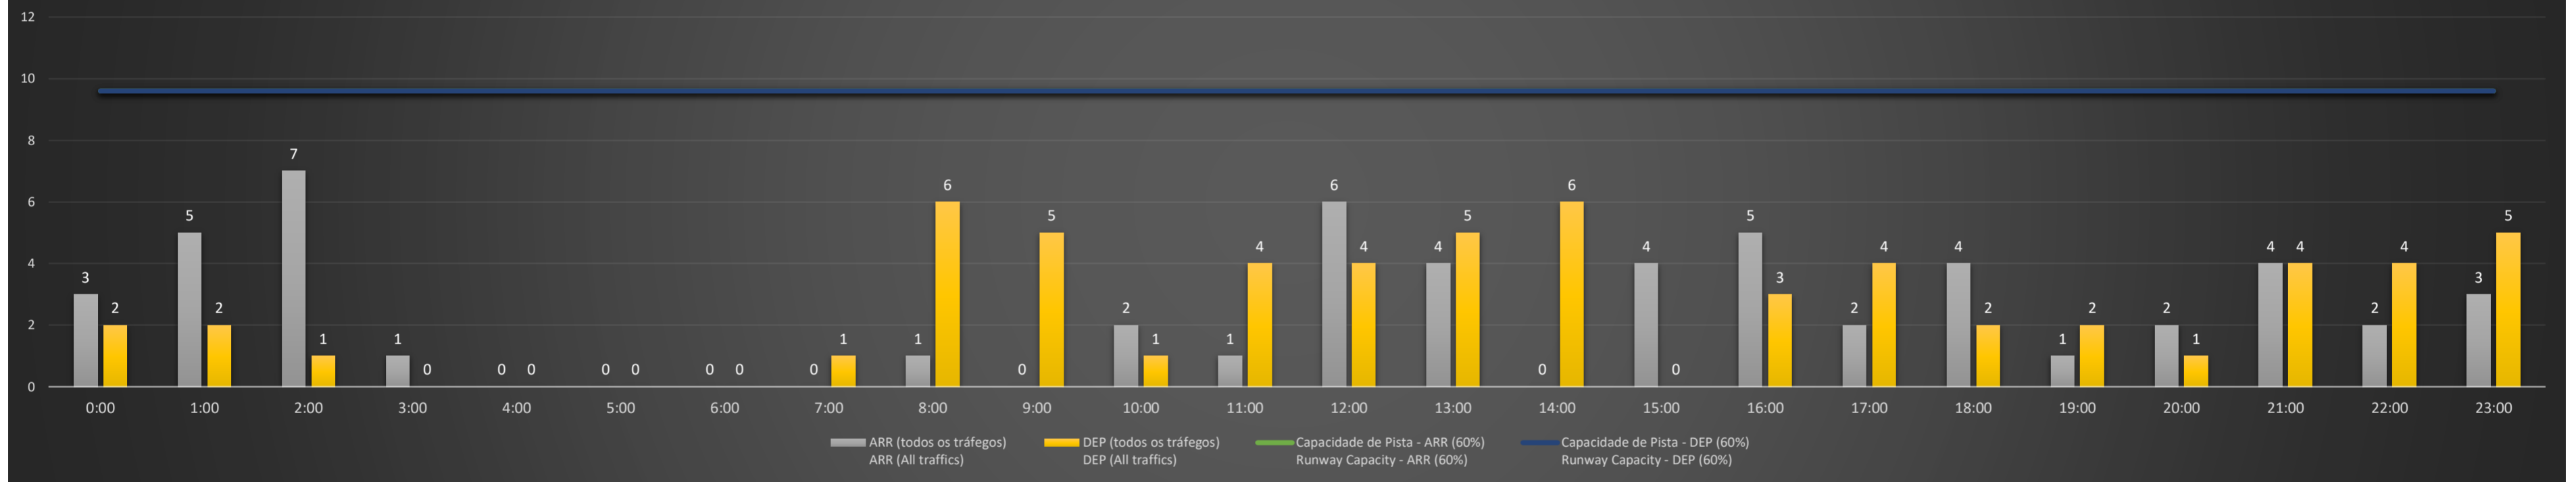

NR - Horário Não Recomendado para Inspeção em Voo
 Not Recommended Flight Inspection Schedule

D - Horário Recomendado para Inspeção em Voo (decolagem somente)
 Recommended Flight Inspection Schedule (departure only)

Previsão de Demanda Diária - Intervalo de 60min (R60) - Todos os Tipos de Tráfego - UTC
 Daily Demand Preview - 60min Interval (R60) - All Sorts of Traffic - UTC

SBCT/CWB - 10/08/2021

Previsão de Demanda Diária - Intervalo de 60min (R60) - Todos os Tipos de Tráfego - UTC
 Daily Demand Preview - 60min Interval (R60) - All Sorts of Traffic - UTC

SBCT/CWB - 11/08/2021

Previsão de Demanda Diária - Intervalo de 60min (R60) - Todos os Tipos de Tráfego - UTC
 Daily Demand Preview - 60min Interval (R60) - All Sorts of Traffic - UTC

SBCT/CWB - 12/08/2021

Previsão de Demanda Diária - Intervalo de 60min (R60) - Todos os Tipos de Tráfego - UTC
 Daily Demand Preview - 60min Interval (R60) - All Sorts of Traffic - UTC

SBCT/CWB - 13/08/2021

Previsão de Demanda Diária - Intervalo de 60min (R60) - Todos os Tipos de Tráfego - UTC
 Daily Demand Preview - 60min Interval (R60) - All Sorts of Traffic - UTC