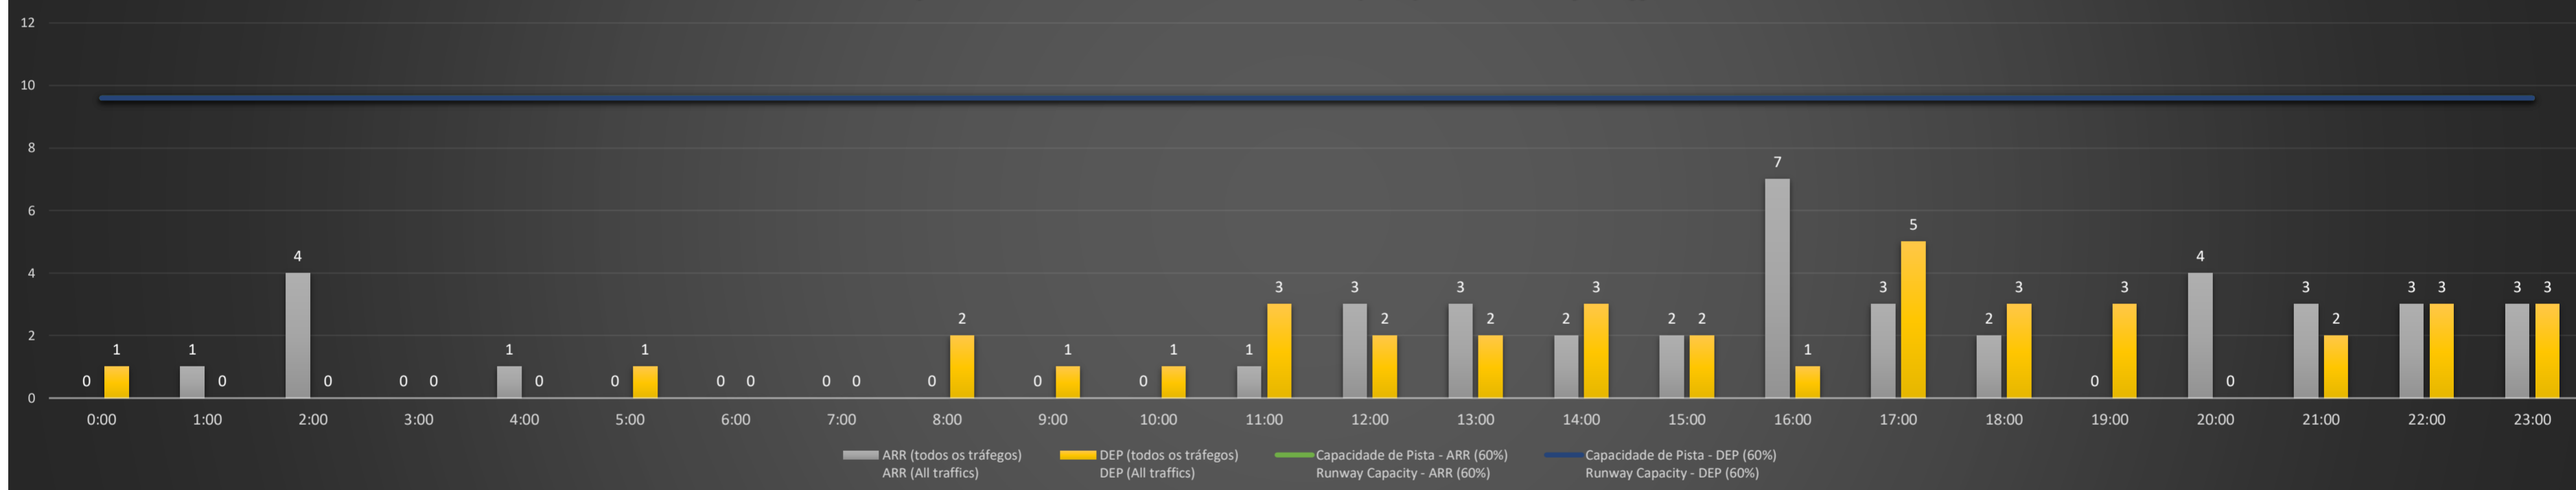

A/D - Horário Recomendado para Inspeção em Voo (aproximação e decolagem)
 Recommended Flight Inspection Schedule (approach and departure)

A - Horário Recomendado para Inspeção em Voo (aproximação somente)
 Recommended Flight Inspection Schedule (approach only)

NR - Horário Não Recomendado para Inspeção em Voo
 Not Recommended Flight Inspection Schedule

D - Horário Recomendado para Inspeção em Voo (decolagem somente)
 Recommended Flight Inspection Schedule (departure only)

SBCT/CWB - 08/08/2021

Previsão de Demanda Diária - Intervalo de 60min (R60) - Todos os Tipos de Tráfego - UTC
 Daily Demand Preview - 60min Interval (R60) - All Sorts of Traffic - UTC

SBCT/CWB - 09/08/2021

Previsão de Demanda Diária - Intervalo de 60min (R60) - Todos os Tipos de Tráfego - UTC
 Daily Demand Preview - 60min Interval (R60) - All Sorts of Traffic - UTC

SBCT/CWB - 10/08/2021

Previsão de Demanda Diária - Intervalo de 60min (R60) - Todos os Tipos de Tráfego - UTC
 Daily Demand Preview - 60min Interval (R60) - All Sorts of Traffic - UTC