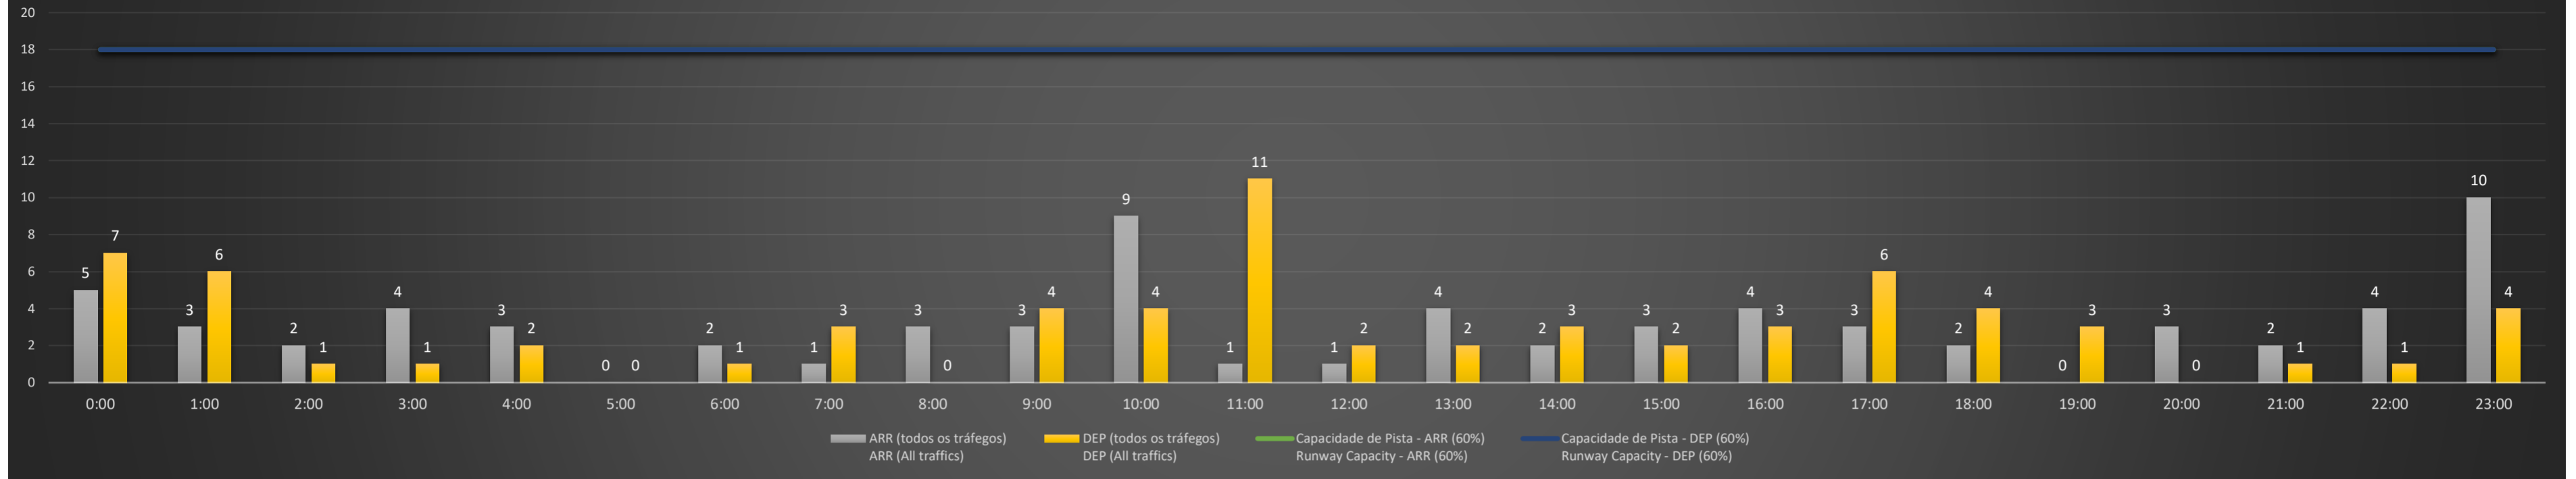

NR - Horário Não Recomendado para Inspeção em Voo
 Not Recommended Flight Inspection Schedule

D - Horário Recomendado para Inspeção em Voo (decolagem somente)
 Recommended Flight Inspection Schedule (departure only)

SBGL/GIG - 18/08/2021

Previsão de Demanda Diária - Intervalo de 60min (R60) - Todos os Tipos de Tráfego - UTC
 Daily Demand Preview - 60min Interval (R60) - All Sorts of Traffic - UTC

SBGL/GIG - 19/08/2021

Previsão de Demanda Diária - Intervalo de 60min (R60) - Todos os Tipos de Tráfego - UTC
 Daily Demand Preview - 60min Interval (R60) - All Sorts of Traffic - UTC

SBGL/GIG - 20/08/2021

Previsão de Demanda Diária - Intervalo de 60min (R60) - Todos os Tipos de Tráfego - UTC
 Daily Demand Preview - 60min Interval (R60) - All Sorts of Traffic - UTC

SBGL/GIG - 21/08/2021

Previsão de Demanda Diária - Intervalo de 60min (R60) - Todos os Tipos de Tráfego - UTC
 Daily Demand Preview - 60min Interval (R60) - All Sorts of Traffic - UTC