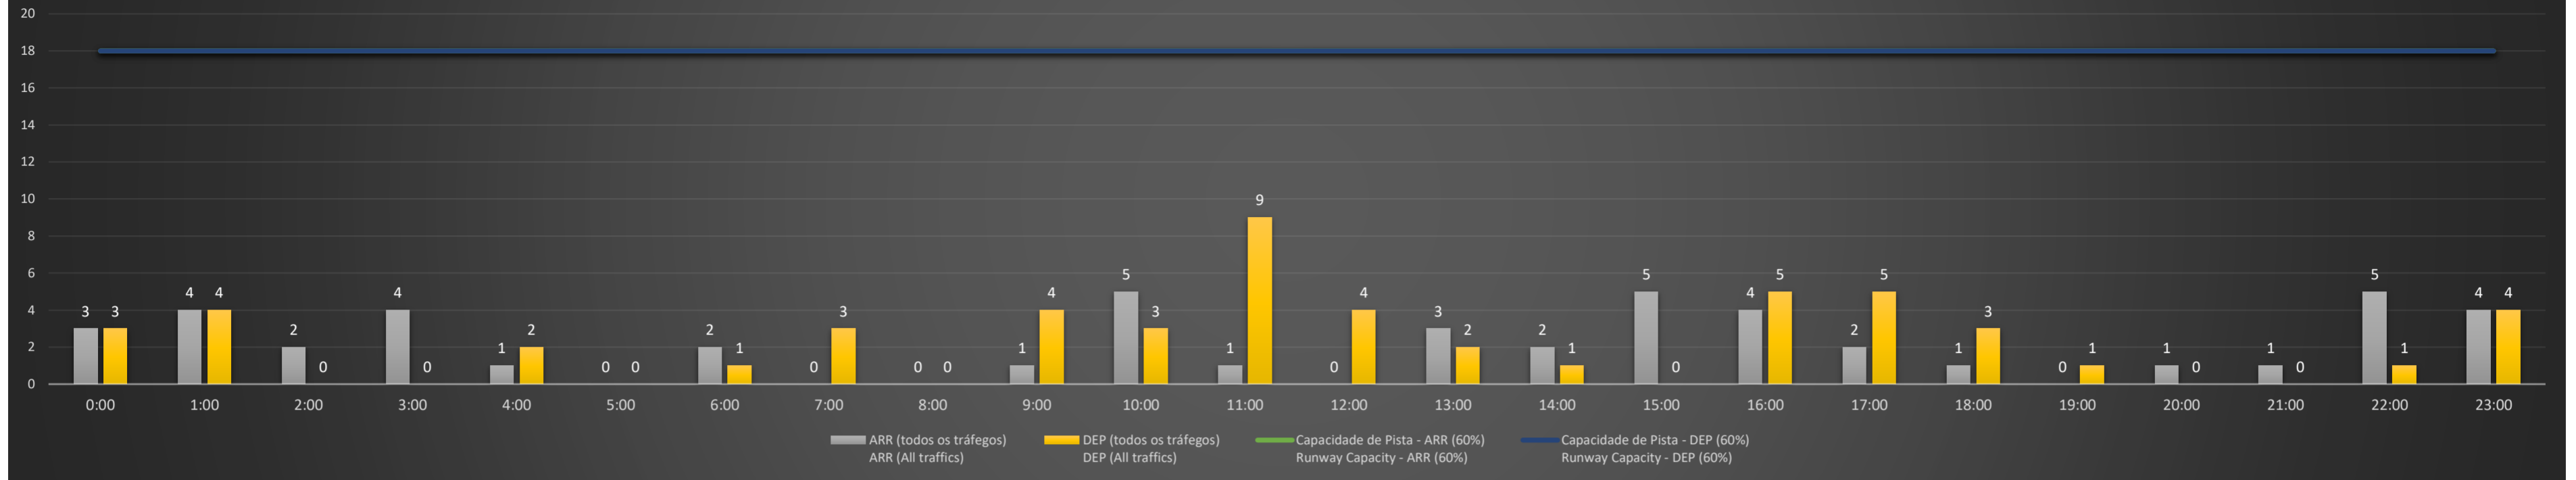

NR - Horário Não Recomendado para Inspeção em Voo
 Not Recommended Flight Inspection Schedule

D - Horário Recomendado para Inspeção em Voo (decolagem somente)
 Recommended Flight Inspection Schedule (departure only)

SBGL/GIG - 15/08/2021

SBGL/GIG - 16/08/2021

SBGL/GIG - 17/08/2021

Previsão de Demanda Diária - Intervalo de 60min (R60) - Todos os Tipos de Tráfego - UTC
 Daily Demand Preview - 60min Interval (R60) - All Sorts of Traffic - UTC

SBGL/GIG - 18/08/2021

Previsão de Demanda Diária - Intervalo de 60min (R60) - Todos os Tipos de Tráfego - UTC
 Daily Demand Preview - 60min Interval (R60) - All Sorts of Traffic - UTC

SBGL/GIG - 19/08/2021

Previsão de Demanda Diária - Intervalo de 60min (R60) - Todos os Tipos de Tráfego - UTC
 Daily Demand Preview - 60min Interval (R60) - All Sorts of Traffic - UTC

SBGL/GIG - 20/08/2021

Previsão de Demanda Diária - Intervalo de 60min (R60) - Todos os Tipos de Tráfego - UTC
 Daily Demand Preview - 60min Interval (R60) - All Sorts of Traffic - UTC