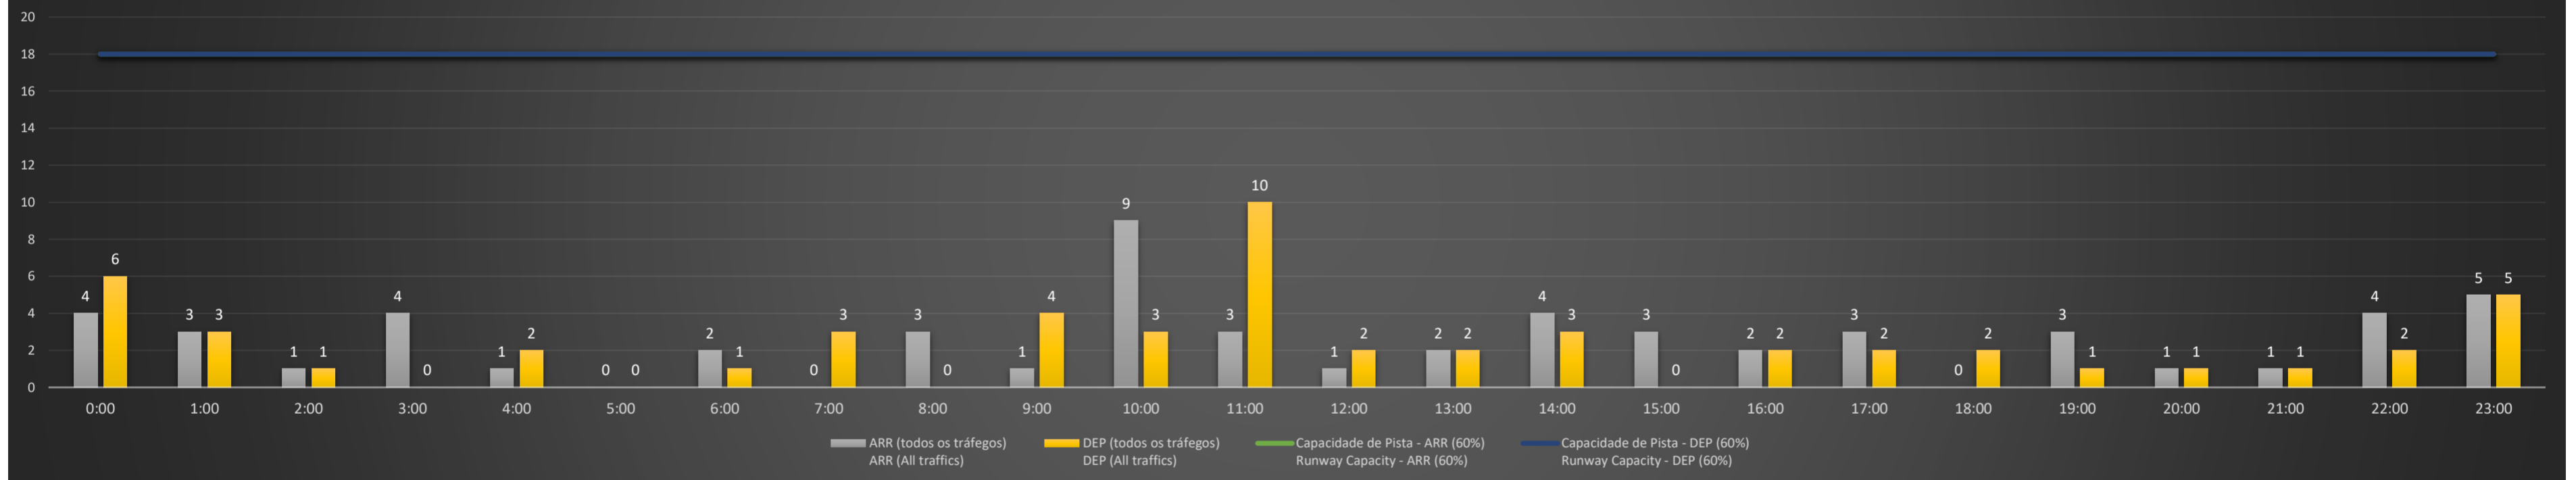

NR - Horário Não Recomendado para Inspeção em Voo
 Not Recommended Flight Inspection Schedule

D - Horário Recomendado para Inspeção em Voo (decolagem somente)
 Recommended Flight Inspection Schedule (departure only)

SBGL/GIG - 15/08/2021

SBGL/GIG - 16/08/2021

SBGL/GIG - 17/08/2021

Previsão de Demanda Diária - Intervalo de 60min (R60) - Todos os Tipos de Tráfego - UTC
 Daily Demand Preview - 60min Interval (R60) - All Sorts of Traffic - UTC

SBGL/GIG - 18/08/2021

Previsão de Demanda Diária - Intervalo de 60min (R60) - Todos os Tipos de Tráfego - UTC
 Daily Demand Preview - 60min Interval (R60) - All Sorts of Traffic - UTC

SBGL/GIG - 19/08/2021

Previsão de Demanda Diária - Intervalo de 60min (R60) - Todos os Tipos de Tráfego - UTC
 Daily Demand Preview - 60min Interval (R60) - All Sorts of Traffic - UTC

SBGL/GIG - 20/08/2021

Previsão de Demanda Diária - Intervalo de 60min (R60) - Todos os Tipos de Tráfego - UTC
 Daily Demand Preview - 60min Interval (R60) - All Sorts of Traffic - UTC