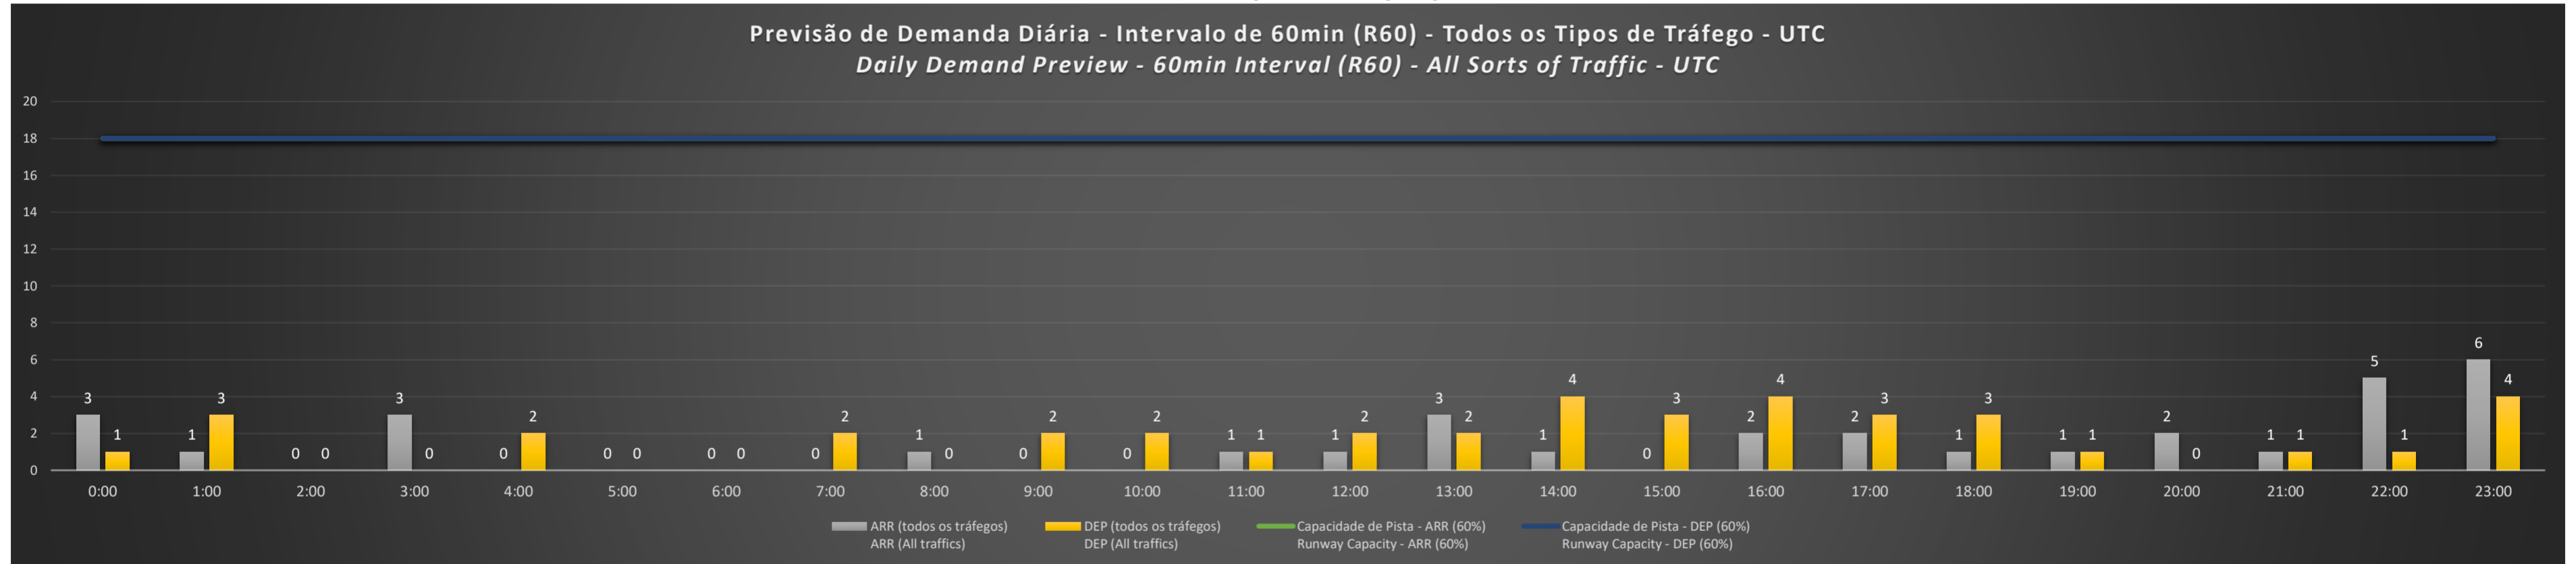

0:00	1:00	2:00	3:00	4:00	5:00	6:00	7:00	8:00	9:00	10:00	11:00	12:00	13:00	14:00	15:00	16:00	17:00	18:00	19:00	20:00	21:00	22:00	23:00
15/08/2021	A/D	A/D	A/D	A/D	A/D	A/D	A/D	A/D	A/D	A/D	A/D	A/D	A/D	A/D	A/D	A/D	A/D	A/D	A/D	A/D	A/D	A/D	A/D	A/D
16/08/2021	A/D	A/D	A/D	A/D	A/D	A/D	A/D	A/D	A/D	A/D	A/D	A/D	A/D	A/D	A/D	A/D	A/D	A/D	A/D	A/D	A/D	A/D	A/D	A/D
17/08/2021	A/D	A/D	A/D	A/D	A/D	A/D	A/D	A/D	A/D	A/D	A/D	A/D	A/D	A/D	A/D	A/D	A/D	A/D	A/D	A/D	A/D	A/D	A/D	A/D
18/08/2021	A/D	A/D	A/D	A/D	A/D	A/D	A/D	A/D	A/D	A/D	A/D	A/D	A/D	A/D	A/D	A/D	A/D	A/D	A/D	A/D	A/D	A/D	A/D	A/D
19/08/2021	A/D	A/D	A/D	A/D	A/D	A/D	A/D	A/D	A/D	A/D	A/D	A/D	A/D	A/D	A/D	A/D	A/D	A/D	A/D	A/D	A/D	A/D	A/D	A/D
20/08/2021	A/D	A/D	A/D	A/D	A/D	A/D	A/D	A/D	A/D	A/D	A/D	A/D	A/D	A/D	A/D	A/D	A/D	A/D	A/D	A/D	A/D	A/D	A/D	A/D
21/08/2021	A/D	A/D	A/D	A/D	A/D	A/D	A/D	A/D	A/D	A/D	A/D	A/D	A/D	A/D	A/D	A/D	A/D	A/D	A/D	A/D	A/D	A/D	A/D	A/D

A/D - Horário Recomendado para Inspeção em Voo (aproximação e decolagem)
Recommended Flight Inspection Schedule (approach and departure)

A - Horário Recomendado para Inspeção em Voo (aproximação somente)
Recommended Flight Inspection Schedule (approach only)

NR - Horário Não Recomendado para Inspeção em Voo
Not Recommended Flight Inspection Schedule

D - Horário Recomendado para Inspeção em Voo (decolagem somente)
Recommended Flight Inspection Schedule (departure only)

SBGL/GIG - 15/08/2021