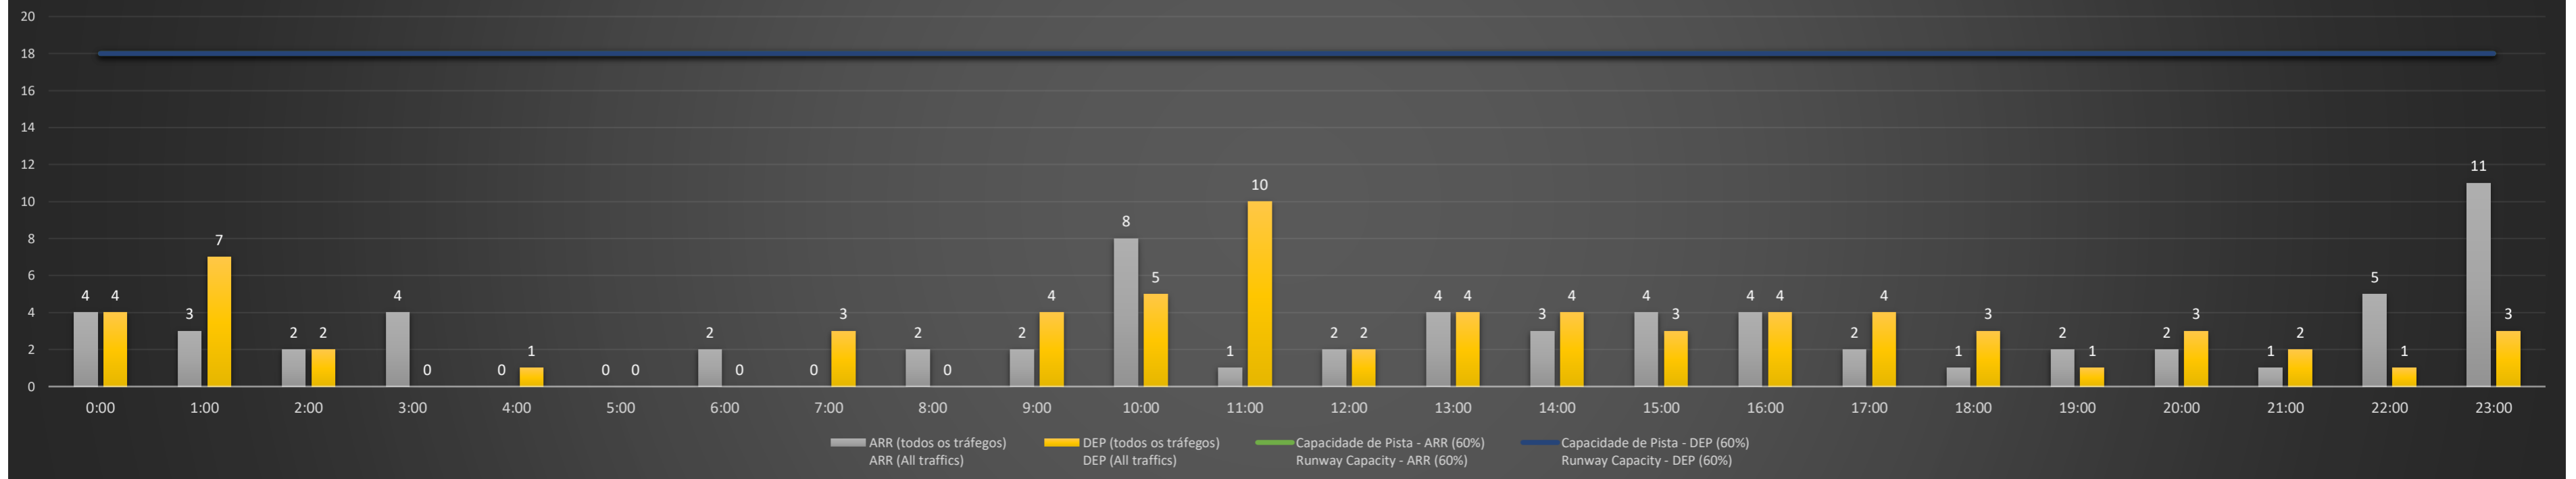

NR - Horário Não Recomendado para Inspeção em Voo
 Not Recommended Flight Inspection Schedule

D - Horário Recomendado para Inspeção em Voo (decolagem somente)
 Recommended Flight Inspection Schedule (departure only)

SBGL/GIG - 15/08/2021

SBGL/GIG - 16/08/2021

SBGL/GIG - 17/08/2021

Previsão de Demanda Diária - Intervalo de 60min (R60) - Todos os Tipos de Tráfego - UTC
 Daily Demand Preview - 60min Interval (R60) - All Sorts of Traffic - UTC

SBGL/GIG - 18/08/2021

Previsão de Demanda Diária - Intervalo de 60min (R60) - Todos os Tipos de Tráfego - UTC
 Daily Demand Preview - 60min Interval (R60) - All Sorts of Traffic - UTC

SBGL/GIG - 19/08/2021

Previsão de Demanda Diária - Intervalo de 60min (R60) - Todos os Tipos de Tráfego - UTC
 Daily Demand Preview - 60min Interval (R60) - All Sorts of Traffic - UTC

SBGL/GIG - 20/08/2021

Previsão de Demanda Diária - Intervalo de 60min (R60) - Todos os Tipos de Tráfego - UTC
 Daily Demand Preview - 60min Interval (R60) - All Sorts of Traffic - UTC