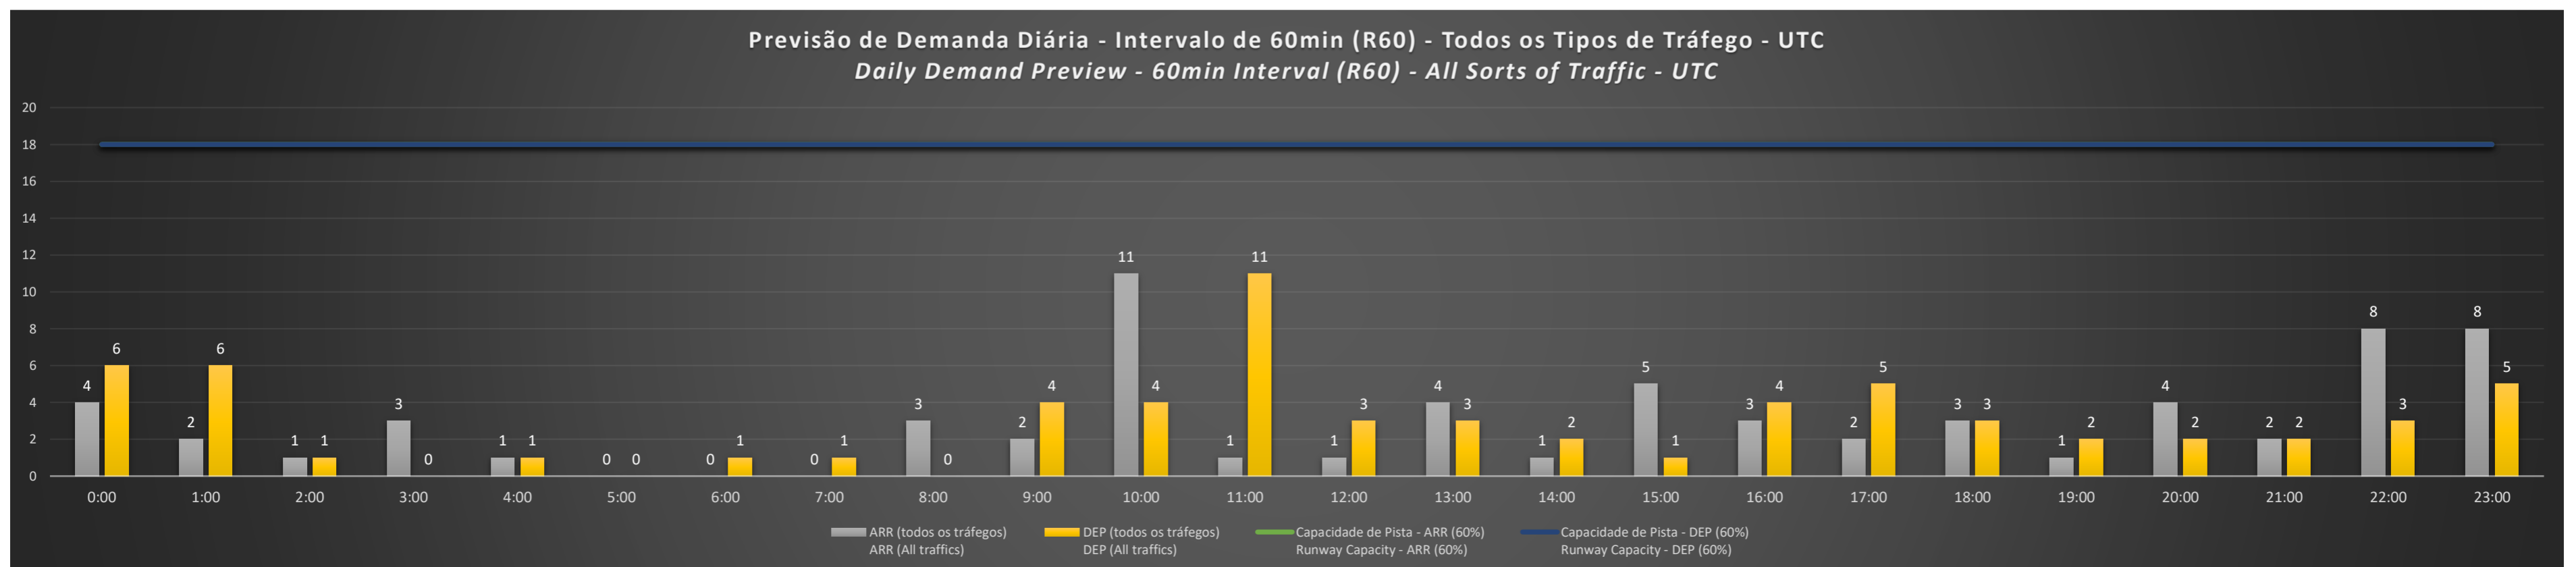

SBGL/GIG - 16/08/2021