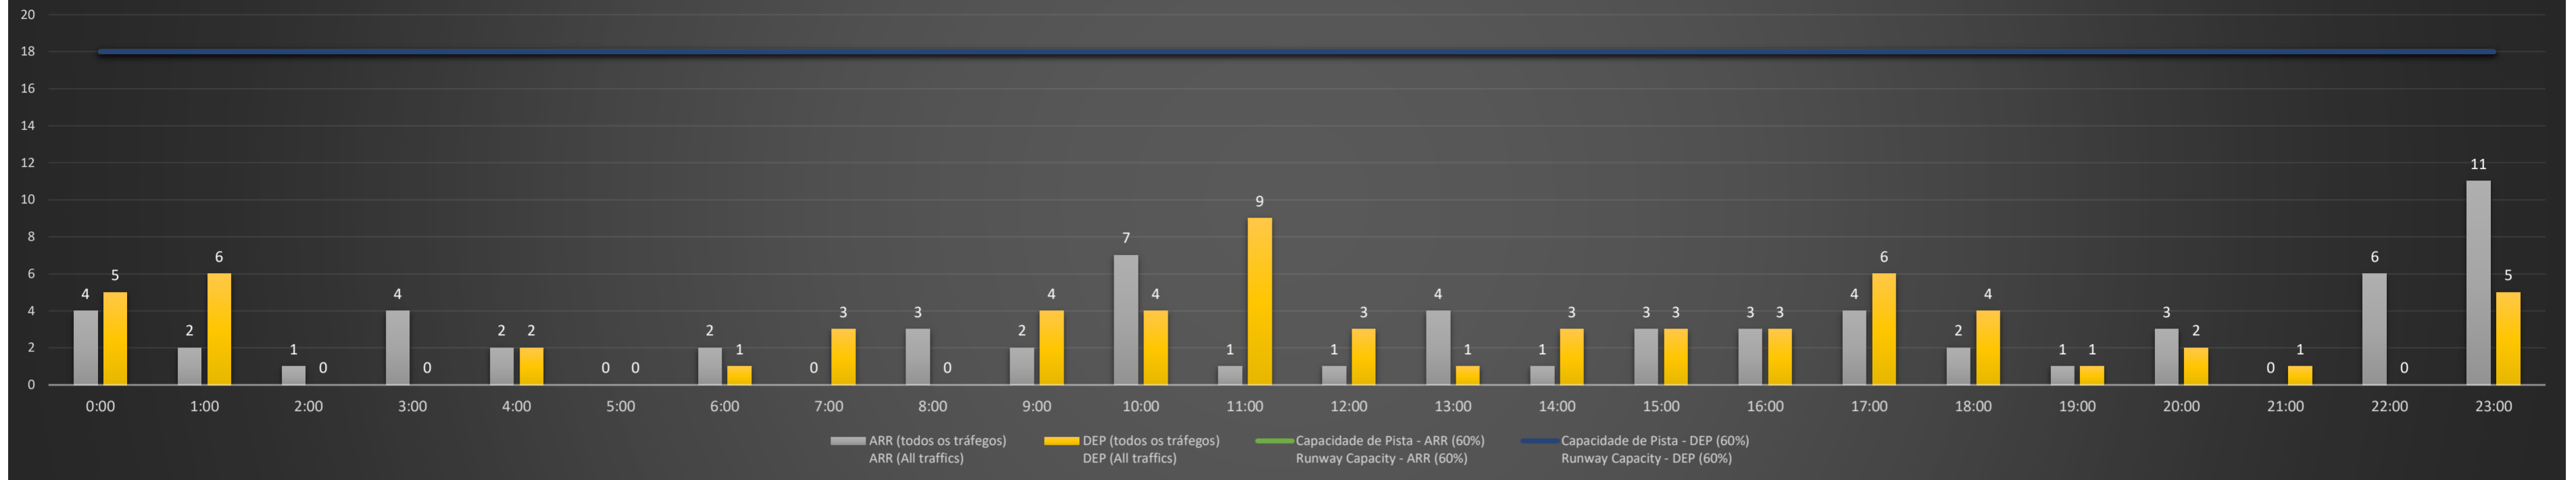

Previsão de Demanda Diária - Intervalo de 60min (R60) - Todos os Tipos de Tráfego - UTC
 Daily Demand Preview - 60min Interval (R60) - All Sorts of Traffic - UTC

SBGL/GIG - 24/08/2021

Previsão de Demanda Diária - Intervalo de 60min (R60) - Todos os Tipos de Tráfego - UTC
 Daily Demand Preview - 60min Interval (R60) - All Sorts of Traffic - UTC

SBGL/GIG - 25/08/2021

Previsão de Demanda Diária - Intervalo de 60min (R60) - Todos os Tipos de Tráfego - UTC
 Daily Demand Preview - 60min Interval (R60) - All Sorts of Traffic - UTC

SBGL/GIG - 26/08/2021

Previsão de Demanda Diária - Intervalo de 60min (R60) - Todos os Tipos de Tráfego - UTC
 Daily Demand Preview - 60min Interval (R60) - All Sorts of Traffic - UTC

SBGL/GIG - 27/08/2021

Previsão de Demanda Diária - Intervalo de 60min (R60) - Todos os Tipos de Tráfego - UTC
 Daily Demand Preview - 60min Interval (R60) - All Sorts of Traffic - UTC

SBGL/GIG - 28/08/2021

Previsão de Demanda Diária - Intervalo de 60min (R60) - Todos os Tipos de Tráfego - UTC
 Daily Demand Preview - 60min Interval (R60) - All Sorts of Traffic - UTC