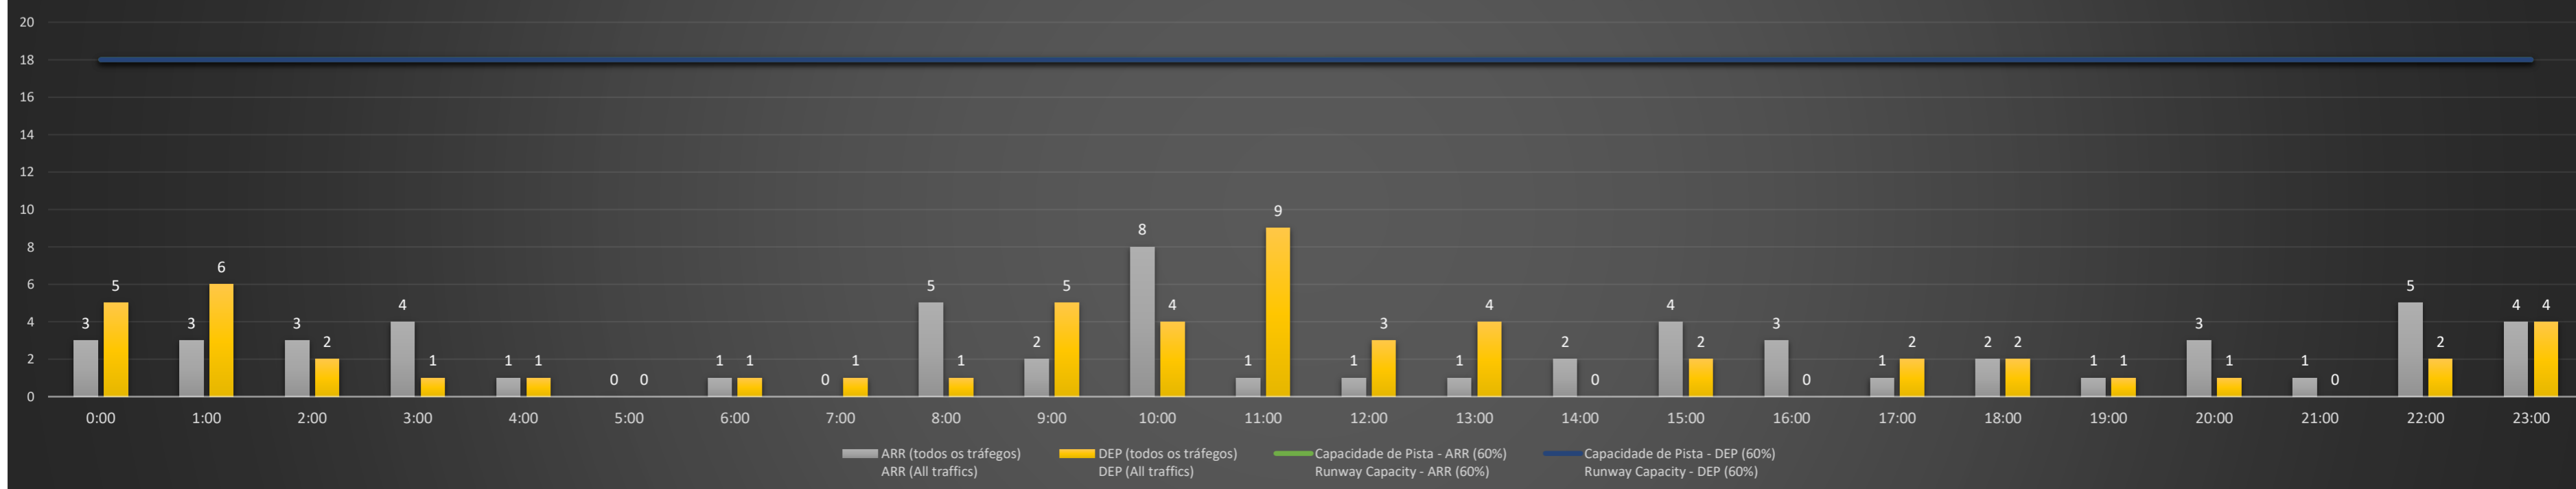

A/D - Horário Recomendado para Inspeção em Voo (aproximação e decolagem)
 Recommended Flight Inspection Schedule (approach and departure)

A - Horário Recomendado para Inspeção em Voo (aproximação somente)
 Recommended Flight Inspection Schedule (approach only)

NR - Horário Não Recomendado para Inspeção em Voo
 Not Recommended Flight Inspection Schedule

D - Horário Recomendado para Inspeção em Voo (decolagem somente)
 Recommended Flight Inspection Schedule (departure only)

SBGL/GIG - 22/08/2021

Previsão de Demanda Diária - Intervalo de 60min (R60) - Todos os Tipos de Tráfego - UTC
 Daily Demand Preview - 60min Interval (R60) - All Sorts of Traffic - UTC

SBGL/GIG - 23/08/2021

Previsão de Demanda Diária - Intervalo de 60min (R60) - Todos os Tipos de Tráfego - UTC
 Daily Demand Preview - 60min Interval (R60) - All Sorts of Traffic - UTC

SBGL/GIG - 24/08/2021

Previsão de Demanda Diária - Intervalo de 60min (R60) - Todos os Tipos de Tráfego - UTC
 Daily Demand Preview - 60min Interval (R60) - All Sorts of Traffic - UTC