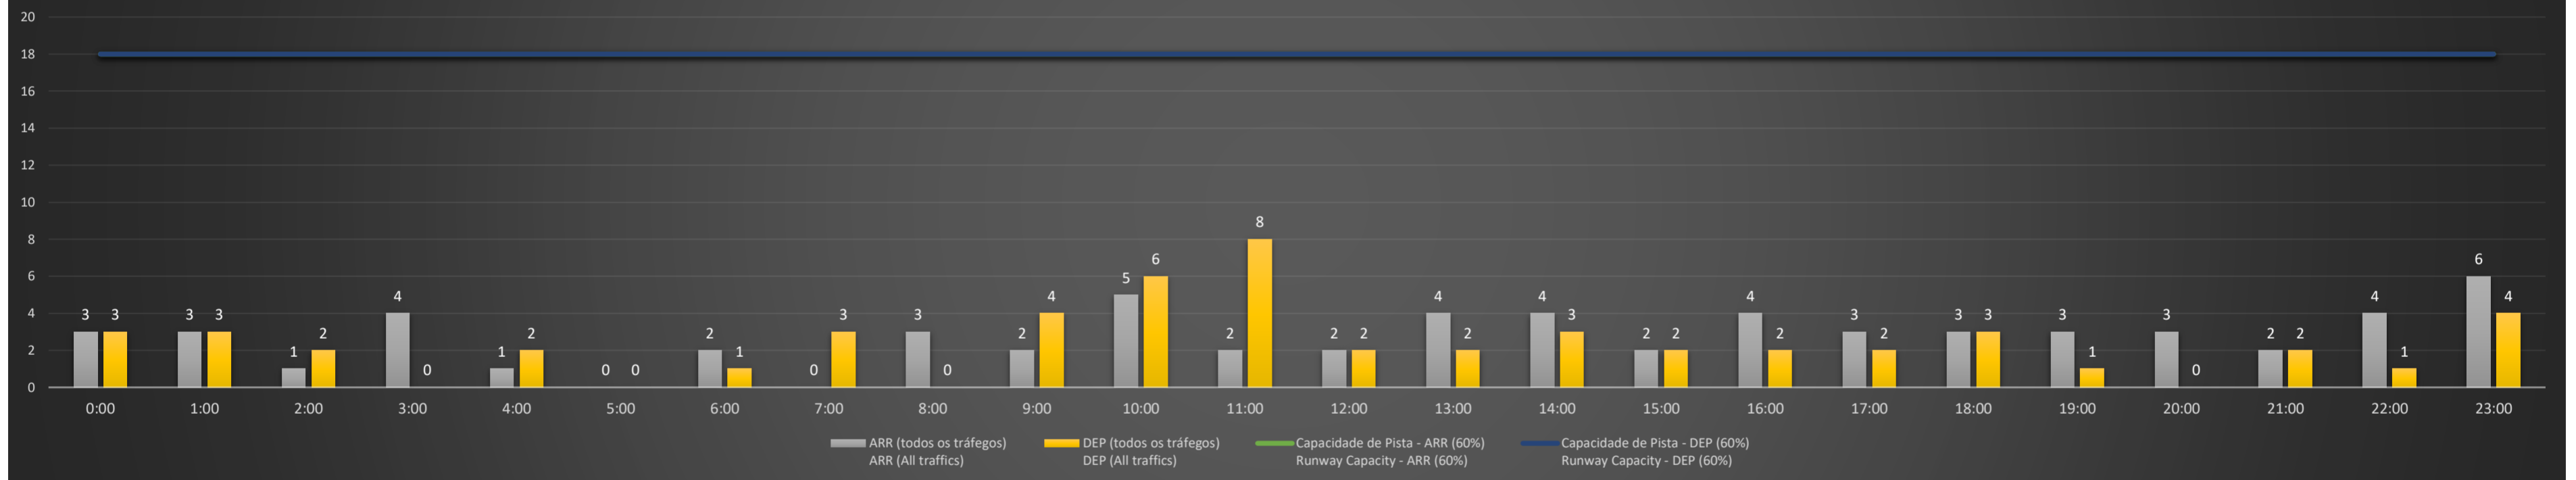

NR - Horário Não Recomendado para Inspeção em Voo
 Not Recommended Flight Inspection Schedule

D - Horário Recomendado para Inspeção em Voo (decolagem somente)
 Recommended Flight Inspection Schedule (departure only)

Previsão de Demanda Diária - Intervalo de 60min (R60) - Todos os Tipos de Tráfego - UTC
 Daily Demand Preview - 60min Interval (R60) - All Sorts of Traffic - UTC

SBGL/GIG - 24/08/2021

Previsão de Demanda Diária - Intervalo de 60min (R60) - Todos os Tipos de Tráfego - UTC
 Daily Demand Preview - 60min Interval (R60) - All Sorts of Traffic - UTC

SBGL/GIG - 25/08/2021

Previsão de Demanda Diária - Intervalo de 60min (R60) - Todos os Tipos de Tráfego - UTC
 Daily Demand Preview - 60min Interval (R60) - All Sorts of Traffic - UTC

SBGL/GIG - 26/08/2021

Previsão de Demanda Diária - Intervalo de 60min (R60) - Todos os Tipos de Tráfego - UTC
 Daily Demand Preview - 60min Interval (R60) - All Sorts of Traffic - UTC

SBGL/GIG - 27/08/2021

Previsão de Demanda Diária - Intervalo de 60min (R60) - Todos os Tipos de Tráfego - UTC
 Daily Demand Preview - 60min Interval (R60) - All Sorts of Traffic - UTC