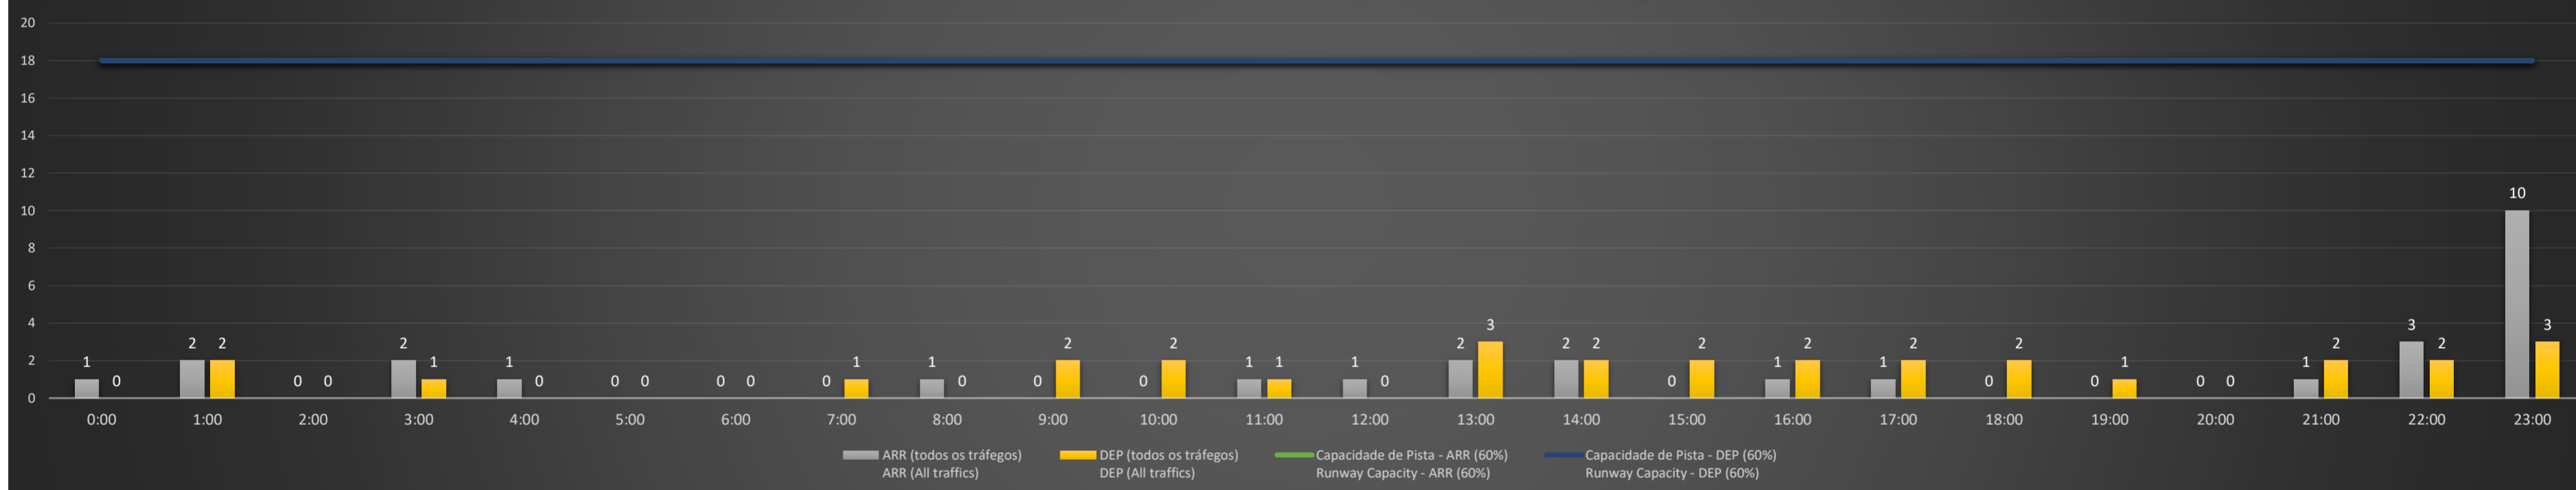

A/D - Horário Recomendado para Inspeção em Voo (aproximação e decolagem)
Recommended Flight Inspection Schedule (approach and departure)

A - Horário Recomendado para Inspeção em Voo (aproximação somente)
Recommended Flight Inspection Schedule (approach only)

NR - Horário Não Recomendado para Inspeção em Voo
Not Recommended Flight Inspection Schedule

D - Horário Recomendado para Inspeção em Voo (decolagem somente)
Recommended Flight Inspection Schedule (departure only)

SBGL/GIG - 22/08/2021

Previsão de Demanda Diária - Intervalo de 60min (R60) - Todos os Tipos de Tráfego - UTC
Daily Demand Preview - 60min Interval (R60) - All Sorts of Traffic - UTC