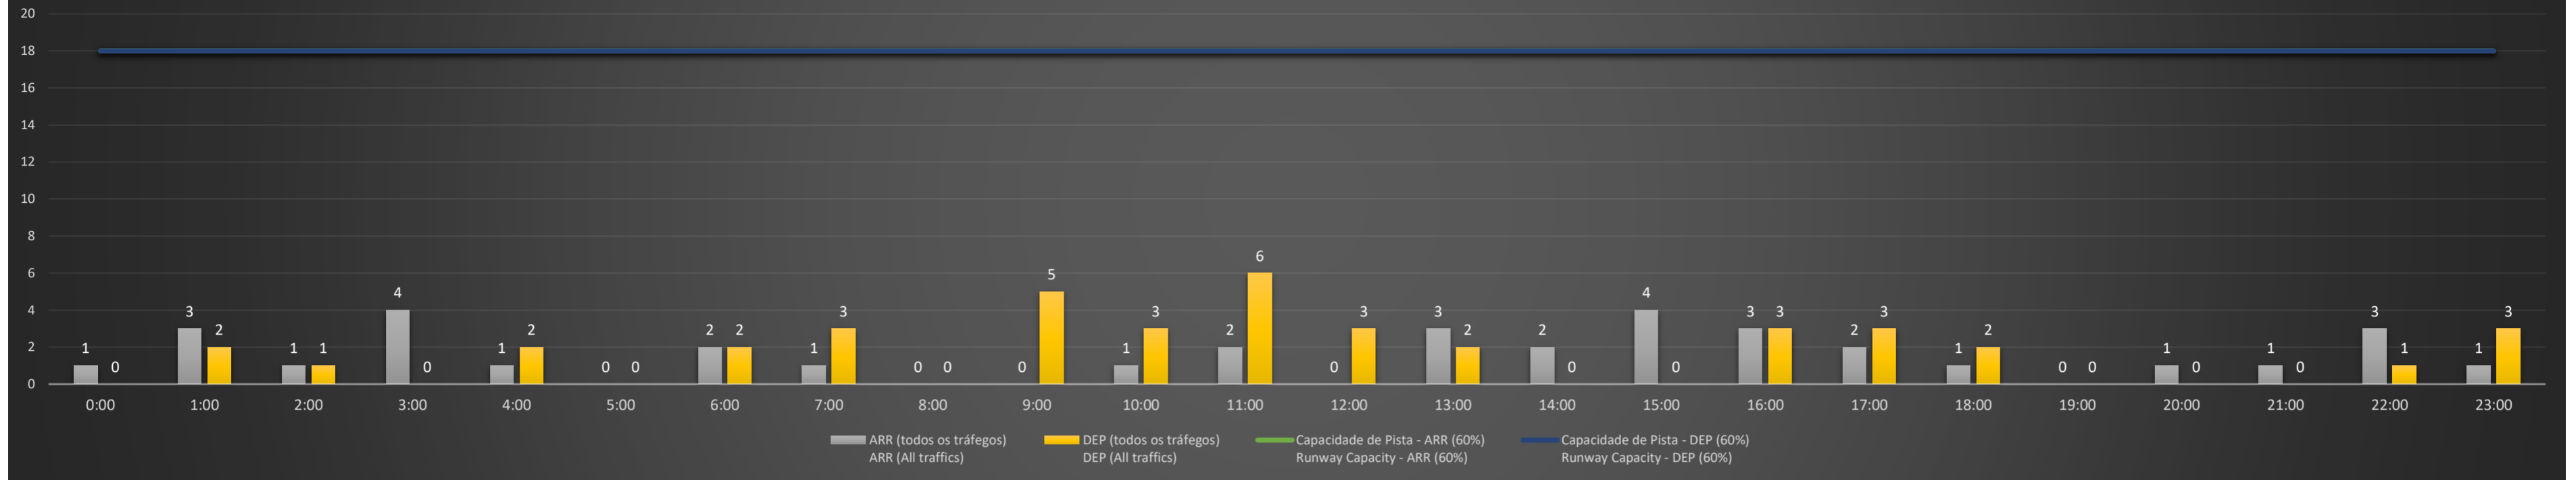

NR - Horário Não Recomendado para Inspeção em Voo
 Not Recommended Flight Inspection Schedule

D - Horário Recomendado para Inspeção em Voo (decolagem somente)
 Recommended Flight Inspection Schedule (departure only)

SBGL/GIG - 22/08/2021

Previsão de Demanda Diária - Intervalo de 60min (R60) - Todos os Tipos de Tráfego - UTC
 Daily Demand Preview - 60min Interval (R60) - All Sorts of Traffic - UTC

SBGL/GIG - 23/08/2021

Previsão de Demanda Diária - Intervalo de 60min (R60) - Todos os Tipos de Tráfego - UTC
 Daily Demand Preview - 60min Interval (R60) - All Sorts of Traffic - UTC

SBGL/GIG - 24/08/2021

Previsão de Demanda Diária - Intervalo de 60min (R60) - Todos os Tipos de Tráfego - UTC
 Daily Demand Preview - 60min Interval (R60) - All Sorts of Traffic - UTC

Previsão de Demanda Diária - Intervalo de 60min (R60) - Todos os Tipos de Tráfego - UTC
 Daily Demand Preview - 60min Interval (R60) - All Sorts of Traffic - UTC

SBGL/GIG - 27/08/2021

Previsão de Demanda Diária - Intervalo de 60min (R60) - Todos os Tipos de Tráfego - UTC
 Daily Demand Preview - 60min Interval (R60) - All Sorts of Traffic - UTC