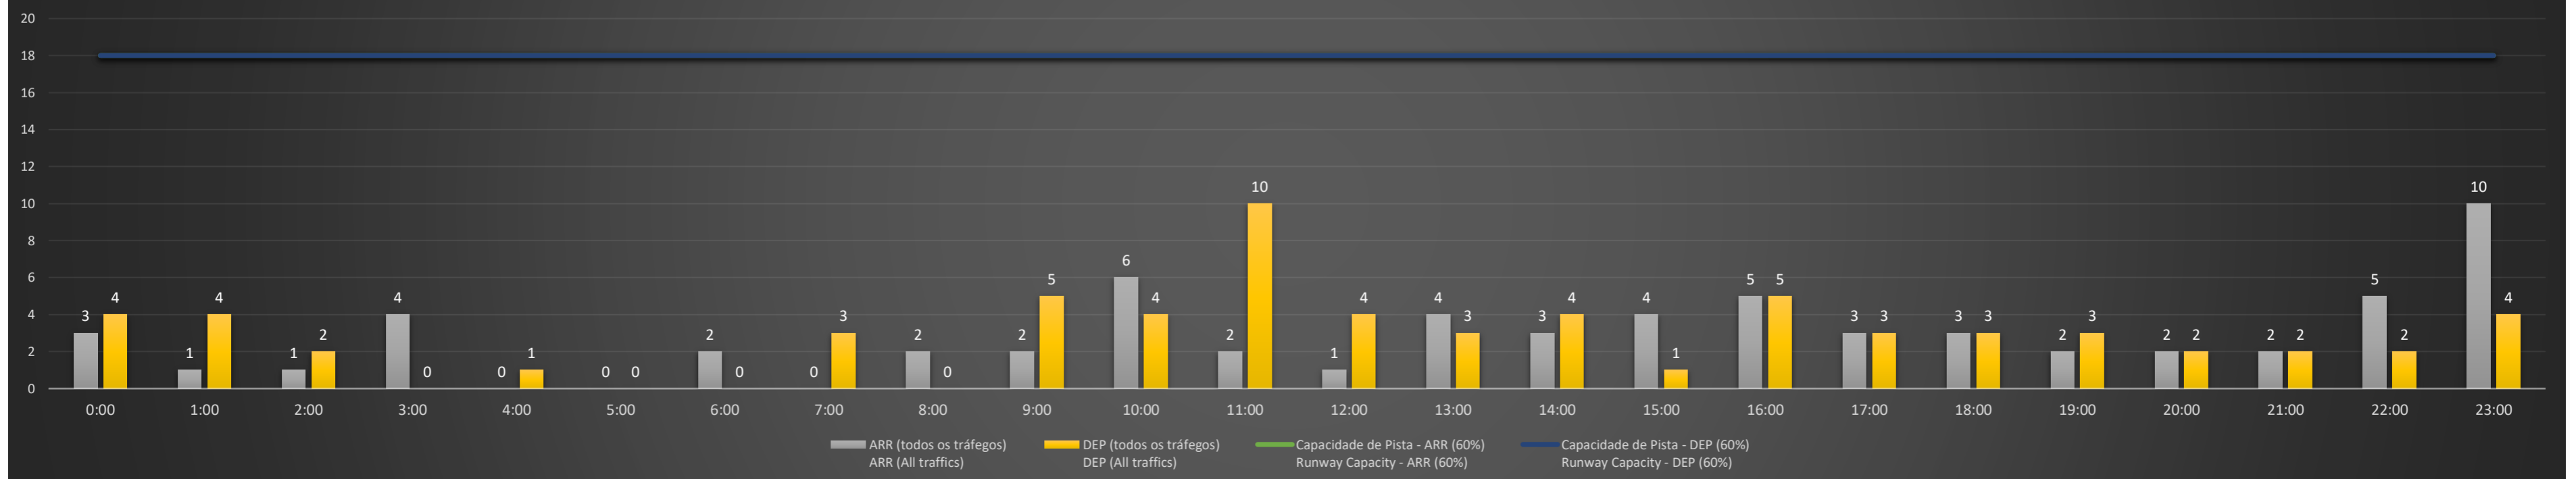

NR - Horário Não Recomendado para Inspeção em Voo
 Not Recommended Flight Inspection Schedule

D - Horário Recomendado para Inspeção em Voo (decolagem somente)
 Recommended Flight Inspection Schedule (departure only)

Previsão de Demanda Diária - Intervalo de 60min (R60) - Todos os Tipos de Tráfego - UTC
 Daily Demand Preview - 60min Interval (R60) - All Sorts of Traffic - UTC

SBGL/GIG - 24/08/2021

Previsão de Demanda Diária - Intervalo de 60min (R60) - Todos os Tipos de Tráfego - UTC
 Daily Demand Preview - 60min Interval (R60) - All Sorts of Traffic - UTC

SBGL/GIG - 25/08/2021

Previsão de Demanda Diária - Intervalo de 60min (R60) - Todos os Tipos de Tráfego - UTC
 Daily Demand Preview - 60min Interval (R60) - All Sorts of Traffic - UTC

SBGL/GIG - 26/08/2021

Previsão de Demanda Diária - Intervalo de 60min (R60) - Todos os Tipos de Tráfego - UTC
 Daily Demand Preview - 60min Interval (R60) - All Sorts of Traffic - UTC

SBGL/GIG - 27/08/2021

Previsão de Demanda Diária - Intervalo de 60min (R60) - Todos os Tipos de Tráfego - UTC
 Daily Demand Preview - 60min Interval (R60) - All Sorts of Traffic - UTC