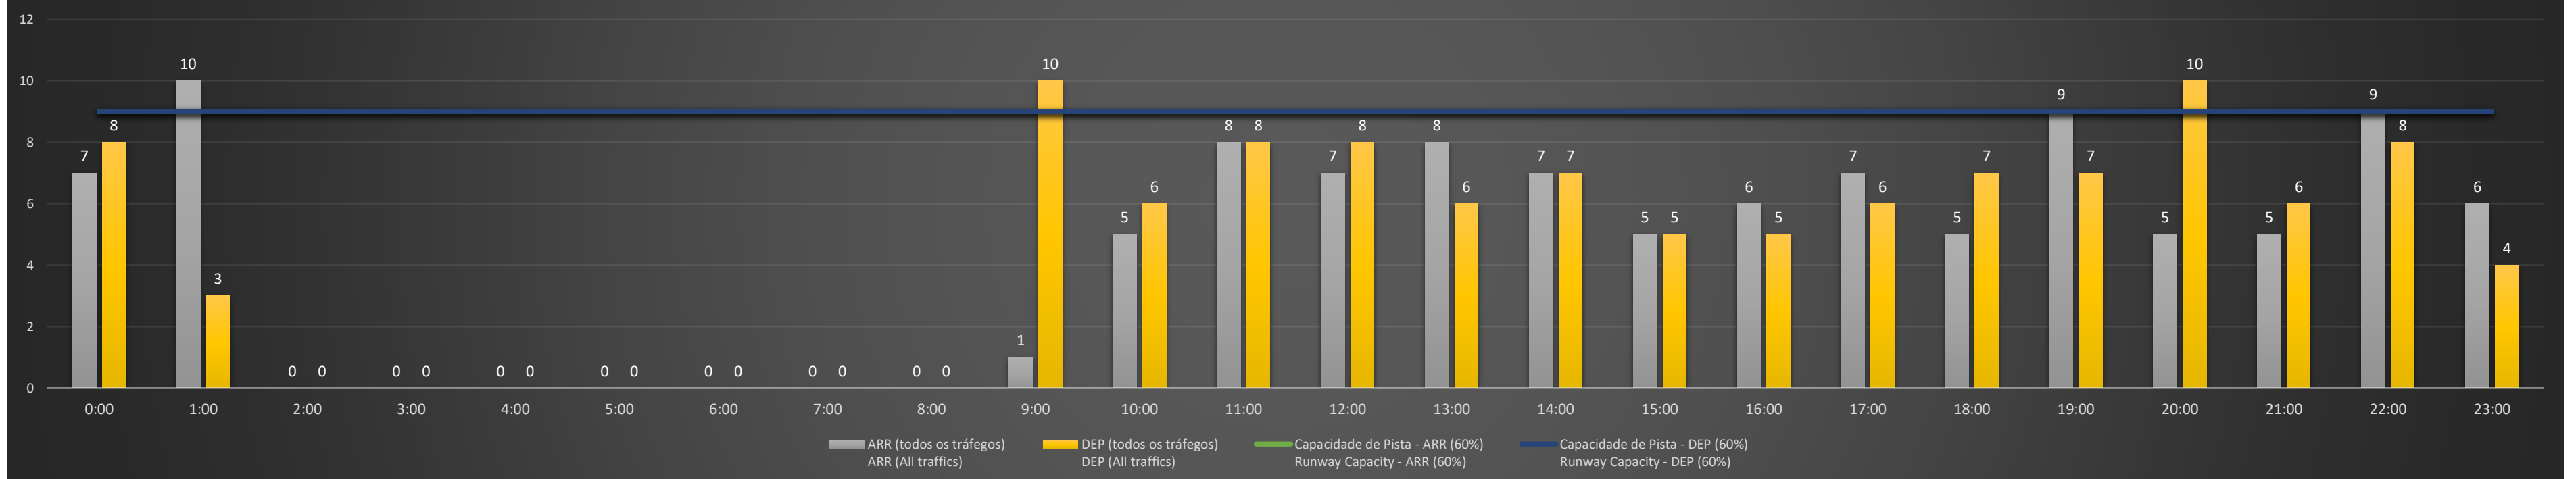

**A/D** - Horário Recomendado para Inspeção em Voo (aproximação e decolagem)  
 Recommended Flight Inspection Schedule (approach and departure)

**A** - Horário Recomendado para Inspeção em Voo (aproximação somente)  
 Recommended Flight Inspection Schedule (approach only)

**NR** - Horário Não Recomendado para Inspeção em Voo  
 Not Recommended Flight Inspection Schedule

**D** - Horário Recomendado para Inspeção em Voo (decolagem somente)  
 Recommended Flight Inspection Schedule (departure only)

SBRJ/SDU - 22/08/2021

Previsão de Demanda Diária - Intervalo de 60min (R60) - Todos os Tipos de Tráfego - UTC  
 Daily Demand Preview - 60min Interval (R60) - All Sorts of Traffic - UTC

SBRJ/SDU - 23/08/2021

Previsão de Demanda Diária - Intervalo de 60min (R60) - Todos os Tipos de Tráfego - UTC  
 Daily Demand Preview - 60min Interval (R60) - All Sorts of Traffic - UTC