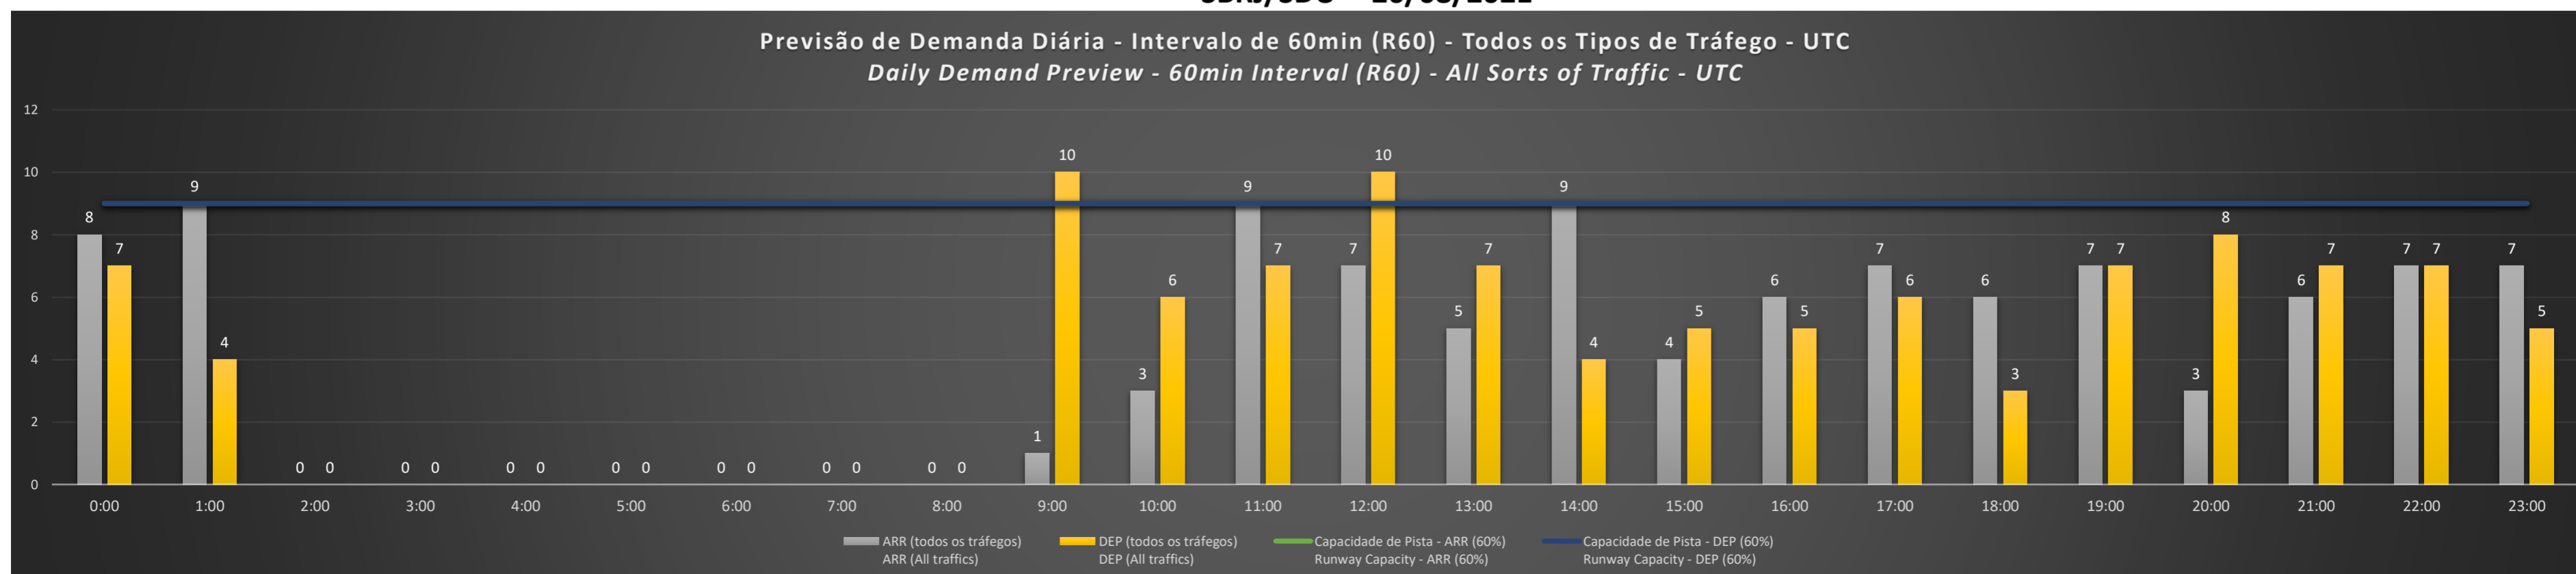

NR - Horário Não Recomendado para Inspeção em Voo
 Not Recommended Flight Inspection Schedule
D - Horário Recomendado para Inspeção em Voo (decolagem somente)
 Recommended Flight Inspection Schedule (departure only)

Previsão de Demanda Diária - Intervalo de 60min (R60) - Todos os Tipos de Tráfego - UTC
 Daily Demand Preview - 60min Interval (R60) - All Sorts of Traffic - UTC

SBRJ/SDU - 24/08/2021

SBRJ/SDU - 25/08/2021

SBRJ/SDU - 26/08/2021

SBRJ/SDU - 27/08/2021

Previsão de Demanda Diária - Intervalo de 60min (R60) - Todos os Tipos de Tráfego - UTC
 Daily Demand Preview - 60min Interval (R60) - All Sorts of Traffic - UTC

SBRJ/SDU - 28/08/2021

Previsão de Demanda Diária - Intervalo de 60min (R60) - Todos os Tipos de Tráfego - UTC
 Daily Demand Preview - 60min Interval (R60) - All Sorts of Traffic - UTC