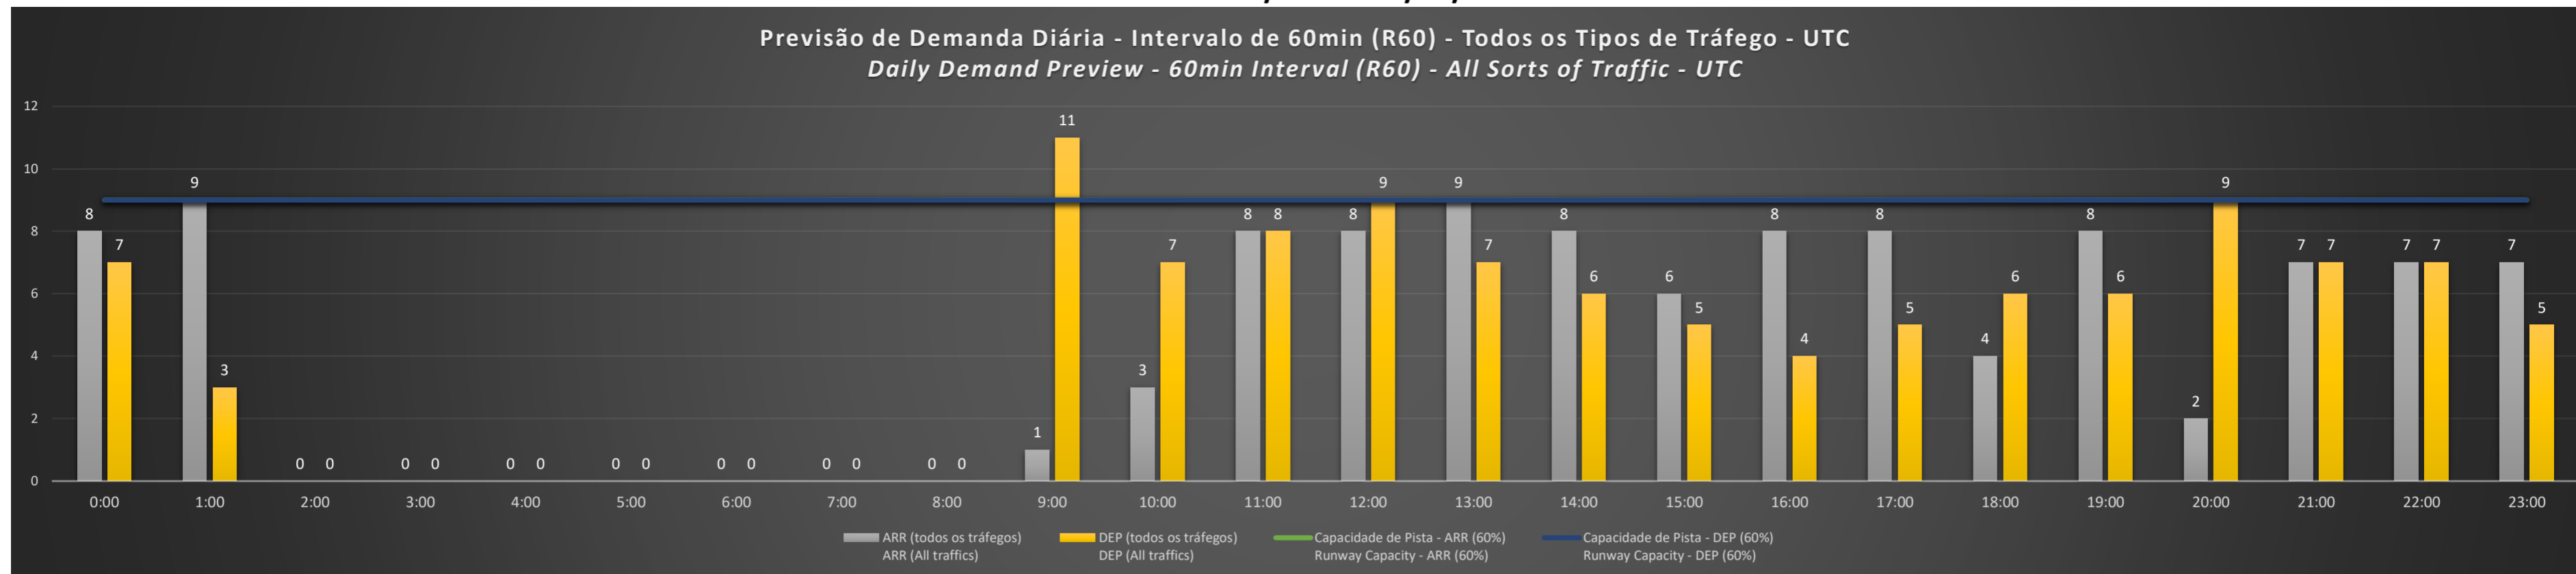

NR - Horário Não Recomendado para Inspeção em Voo
 Not Recommended Flight Inspection Schedule
D - Horário Recomendado para Inspeção em Voo (decolagem somente)
 Recommended Flight Inspection Schedule (departure only)

SBRJ/SDU - 22/08/2021

Previsão de Demanda Diária - Intervalo de 60min (R60) - Todos os Tipos de Tráfego - UTC
 Daily Demand Preview - 60min Interval (R60) - All Sorts of Traffic - UTC

SBRJ/SDU - 23/08/2021

Previsão de Demanda Diária - Intervalo de 60min (R60) - Todos os Tipos de Tráfego - UTC
 Daily Demand Preview - 60min Interval (R60) - All Sorts of Traffic - UTC

SBRJ/SDU - 24/08/2021

SBRJ/SDU - 25/08/2021

SBRJ/SDU - 26/08/2021

SBRJ/SDU - 27/08/2021

Previsão de Demanda Diária - Intervalo de 60min (R60) - Todos os Tipos de Tráfego - UTC
 Daily Demand Preview - 60min Interval (R60) - All Sorts of Traffic - UTC