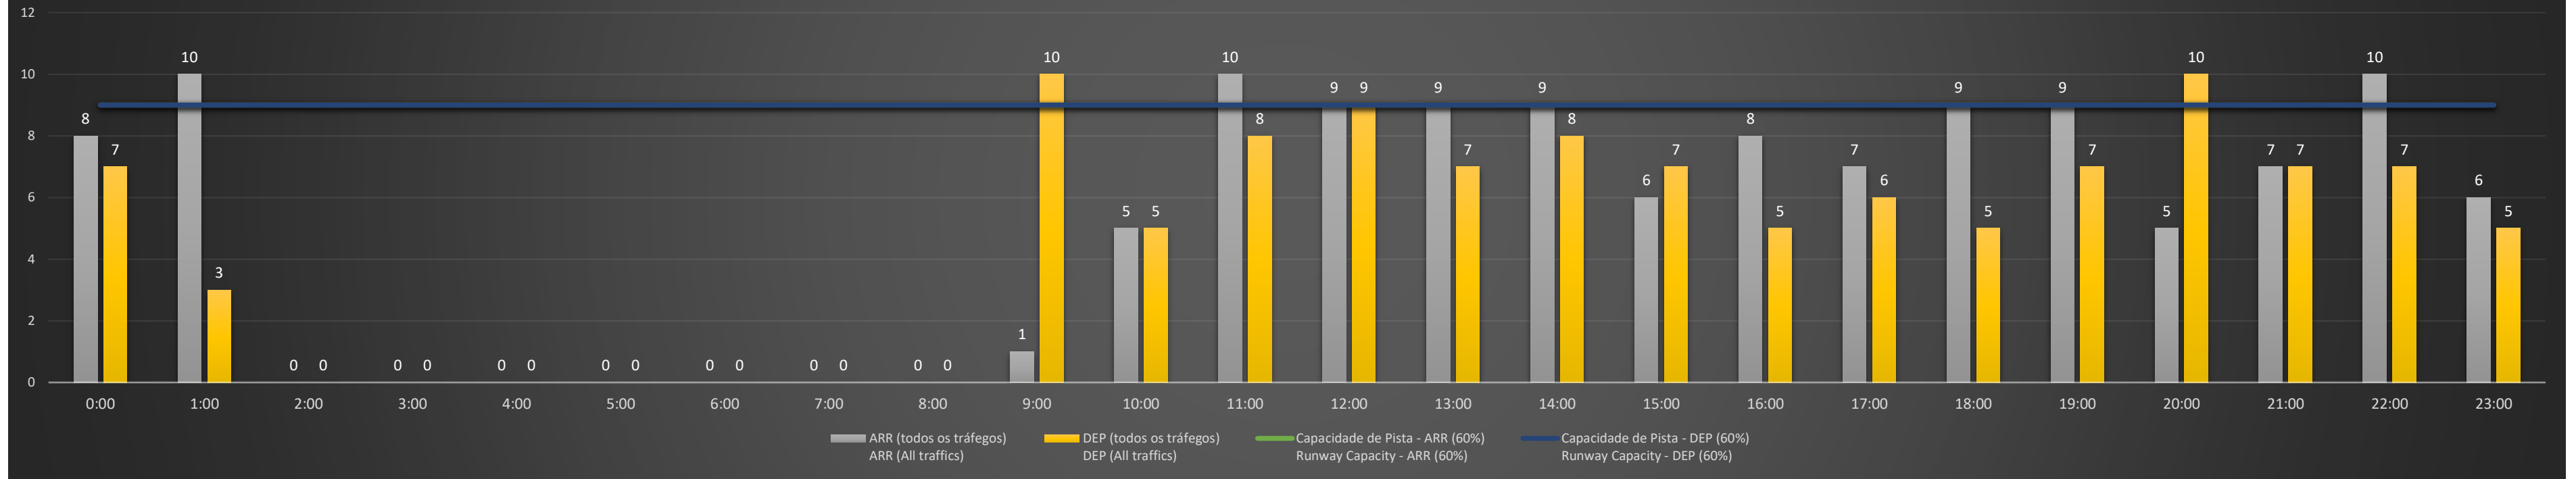

### SBRJ/SDU - 25/08/2021

Previsão de Demanda Diária - Intervalo de 60min (R60) - Todos os Tipos de Tráfego - UTC  
 Daily Demand Preview - 60min Interval (R60) - All Sorts of Traffic - UTC

### SBRJ/SDU - 26/08/2021

Previsão de Demanda Diária - Intervalo de 60min (R60) - Todos os Tipos de Tráfego - UTC  
 Daily Demand Preview - 60min Interval (R60) - All Sorts of Traffic - UTC

### SBRJ/SDU - 27/08/2021

Previsão de Demanda Diária - Intervalo de 60min (R60) - Todos os Tipos de Tráfego - UTC  
 Daily Demand Preview - 60min Interval (R60) - All Sorts of Traffic - UTC

### SBRJ/SDU - 28/08/2021

Previsão de Demanda Diária - Intervalo de 60min (R60) - Todos os Tipos de Tráfego - UTC  
 Daily Demand Preview - 60min Interval (R60) - All Sorts of Traffic - UTC