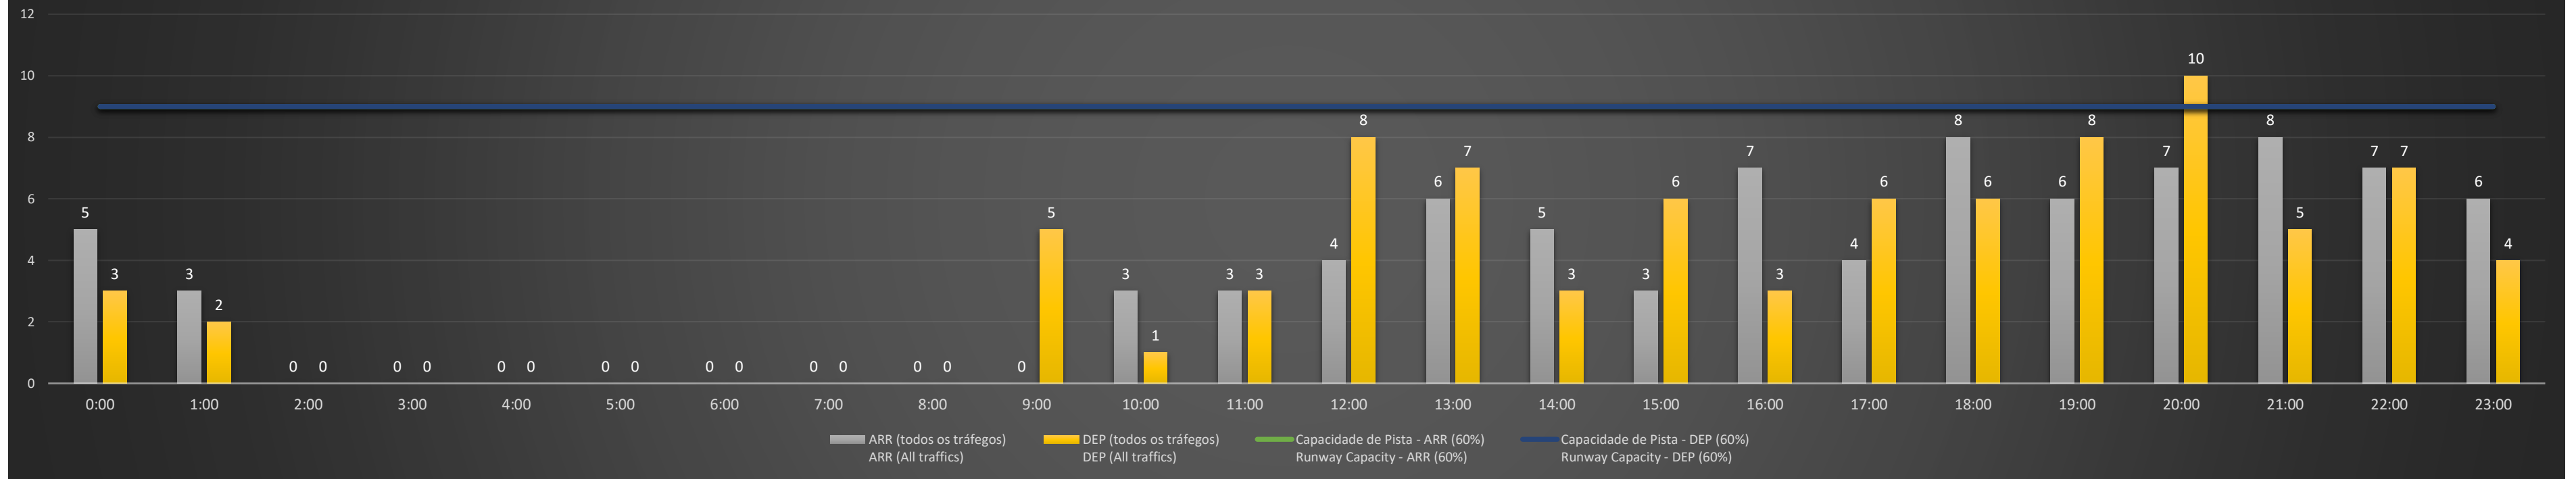

**A/D** - Horário Recomendado para Inspeção em Voo (aproximação e decolagem)  
 Recommended Flight Inspection Schedule (approach and departure)

**A** - Horário Recomendado para Inspeção em Voo (aproximação somente)  
 Recommended Flight Inspection Schedule (approach only)

**NR** - Horário Não Recomendado para Inspeção em Voo  
 Not Recommended Flight Inspection Schedule

**D** - Horário Recomendado para Inspeção em Voo (decolagem somente)  
 Recommended Flight Inspection Schedule (departure only)

SBRJ/SDU - 22/08/2021

Previsão de Demanda Diária - Intervalo de 60min (R60) - Todos os Tipos de Tráfego - UTC  
 Daily Demand Preview - 60min Interval (R60) - All Sorts of Traffic - UTC

SBRJ/SDU - 23/08/2021

Previsão de Demanda Diária - Intervalo de 60min (R60) - Todos os Tipos de Tráfego - UTC  
 Daily Demand Preview - 60min Interval (R60) - All Sorts of Traffic - UTC