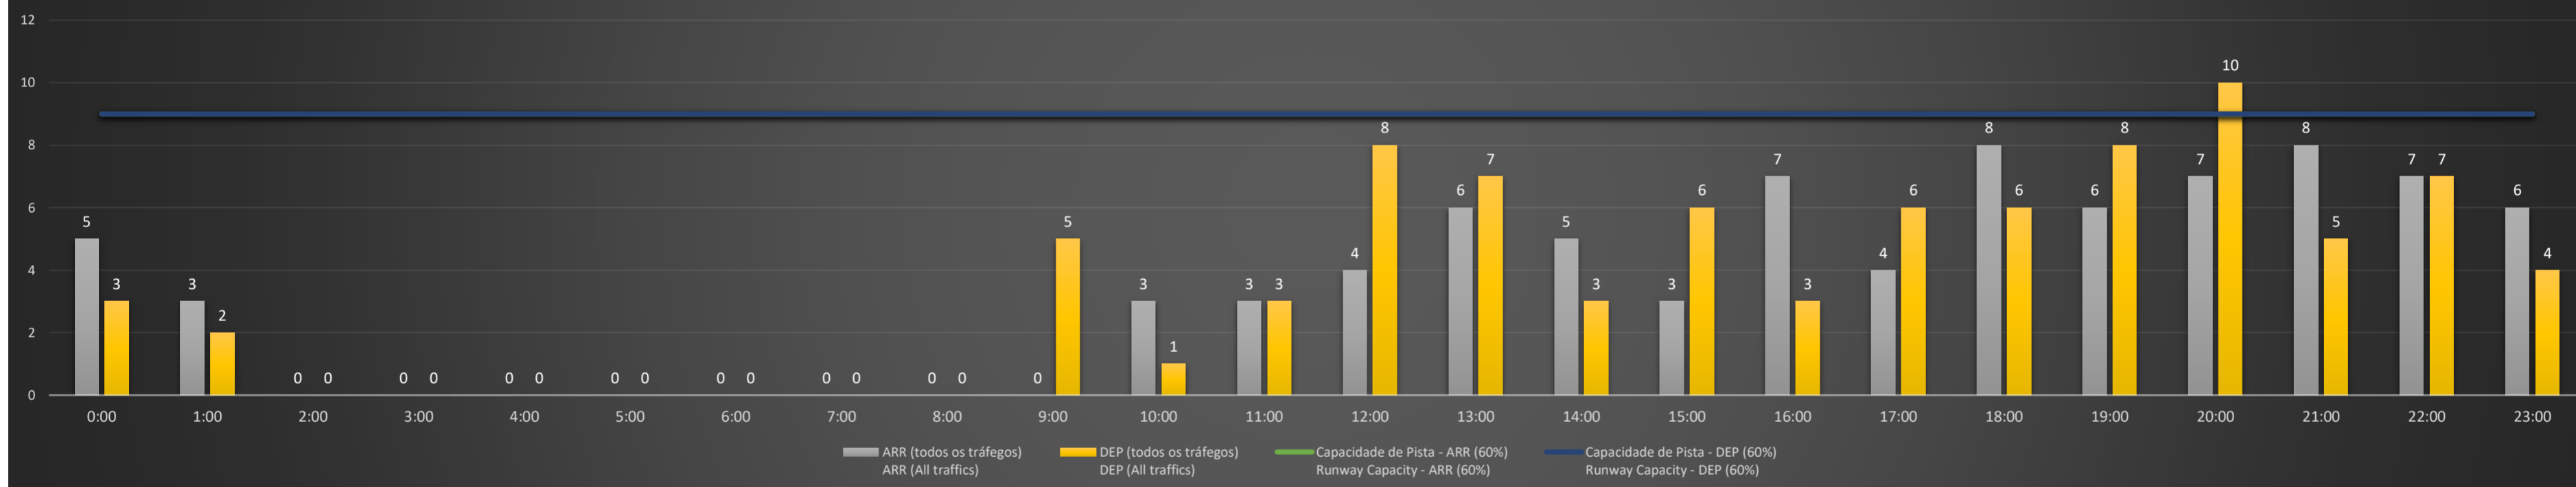

HORÁRIOS RECOMENDADOS PARA INSPEÇÃO EM VOO ***RECOMMENDED FLIGHT INSPECTION SCHEDULE***

Visão Geral Semanal - Horários Recomendados para Inspeção em Voo
 Weekly Overview - Recommended Flight Inspection Schedule

SBRJ/SDU - 22/08/2021

Previsão de Demanda Diária - Intervalo de 60min (R60) - Todos os Tipos de Tráfego - UTC
 Daily Demand Preview - 60min Interval (R60) - All Sorts of Traffic - UTC

SBRJ/SDU - 23/08/2021

Previsão de Demanda Diária - Intervalo de 60min (R60) - Todos os Tipos de Tráfego - UTC
 Daily Demand Preview - 60min Interval (R60) - All Sorts of Traffic - UTC

SBRJ/SDU - 24/08/2021

SBRJ/SDU - 25/08/2021

SBRJ/SDU - 28/08/2021

Previsão de Demanda Diária - Intervalo de 60min (R60) - Todos os Tipos de Tráfego - UTC
 Daily Demand Preview - 60min Interval (R60) - All Sorts of Traffic - UTC