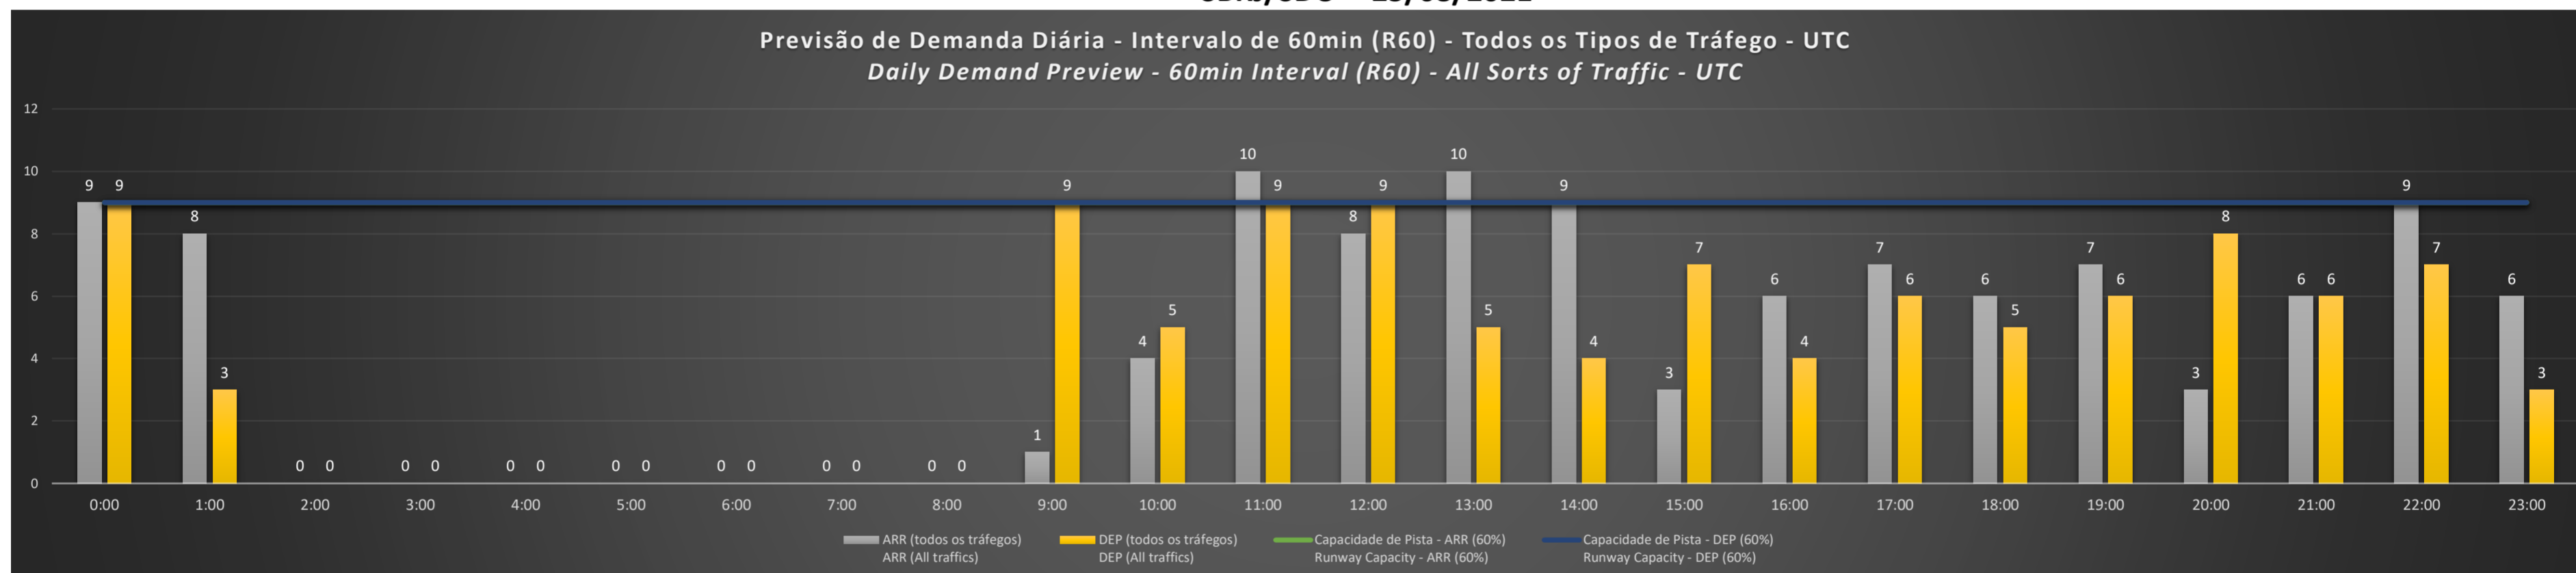

NR - Horário Não Recomendado para Inspeção em Voo
 Not Recommended Flight Inspection Schedule
D - Horário Recomendado para Inspeção em Voo (decolagem somente)
 Recommended Flight Inspection Schedule (departure only)

SBRJ/SDU - 22/08/2021

Previsão de Demanda Diária - Intervalo de 60min (R60) - Todos os Tipos de Tráfego - UTC
 Daily Demand Preview - 60min Interval (R60) - All Sorts of Traffic - UTC

SBRJ/SDU - 23/08/2021

Previsão de Demanda Diária - Intervalo de 60min (R60) - Todos os Tipos de Tráfego - UTC
 Daily Demand Preview - 60min Interval (R60) - All Sorts of Traffic - UTC

SBRJ/SDU - 24/08/2021

SBRJ/SDU - 25/08/2021

SBRJ/SDU - 26/08/2021

SBRJ/SDU - 27/08/2021

Previsão de Demanda Diária - Intervalo de 60min (R60) - Todos os Tipos de Tráfego - UTC
 Daily Demand Preview - 60min Interval (R60) - All Sorts of Traffic - UTC