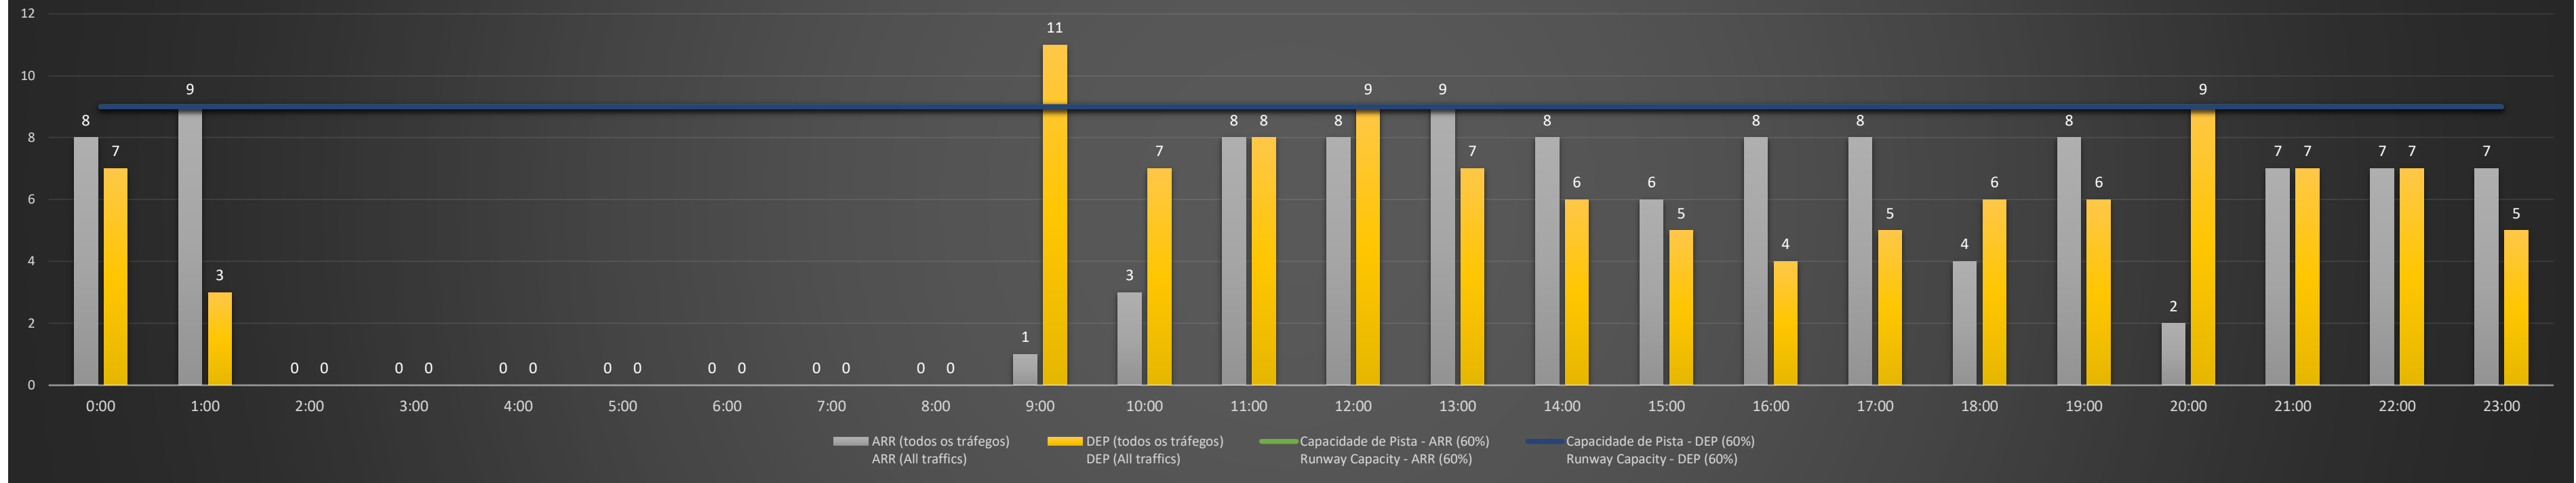

SBRJ/SDU - 24/08/2021

Previsão de Demanda Diária - Intervalo de 60min (R60) - Todos os Tipos de Tráfego - UTC
Daily Demand Preview - 60min Interval (R60) - All Sorts of Traffic - UTC