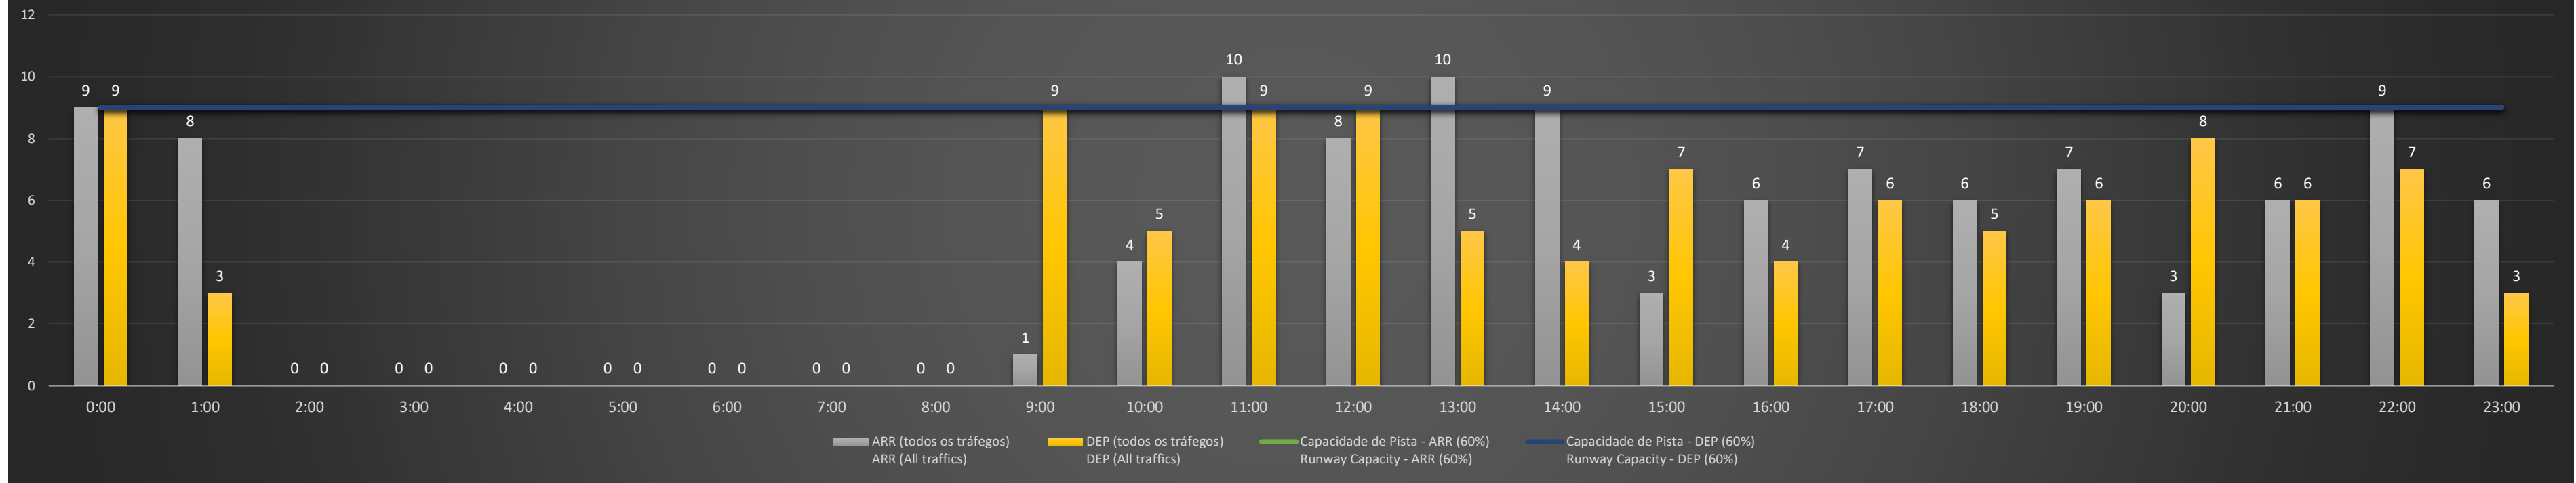

**A/D** - Horário Recomendado para Inspeção em Voo (aproximação e decolagem)  
 Recommended Flight Inspection Schedule (approach and departure)

**A** - Horário Recomendado para Inspeção em Voo (aproximação somente)  
 Recommended Flight Inspection Schedule (approach only)

Previsão de Demanda Diária - Intervalo de 60min (R60) - Todos os Tipos de Tráfego - UTC  
 Daily Demand Preview - 60min Interval (R60) - All Sorts of Traffic - UTC

### SBRJ/SDU - 24/08/2021

Previsão de Demanda Diária - Intervalo de 60min (R60) - Todos os Tipos de Tráfego - UTC  
 Daily Demand Preview - 60min Interval (R60) - All Sorts of Traffic - UTC

### SBRJ/SDU - 25/08/2021

Previsão de Demanda Diária - Intervalo de 60min (R60) - Todos os Tipos de Tráfego - UTC  
 Daily Demand Preview - 60min Interval (R60) - All Sorts of Traffic - UTC