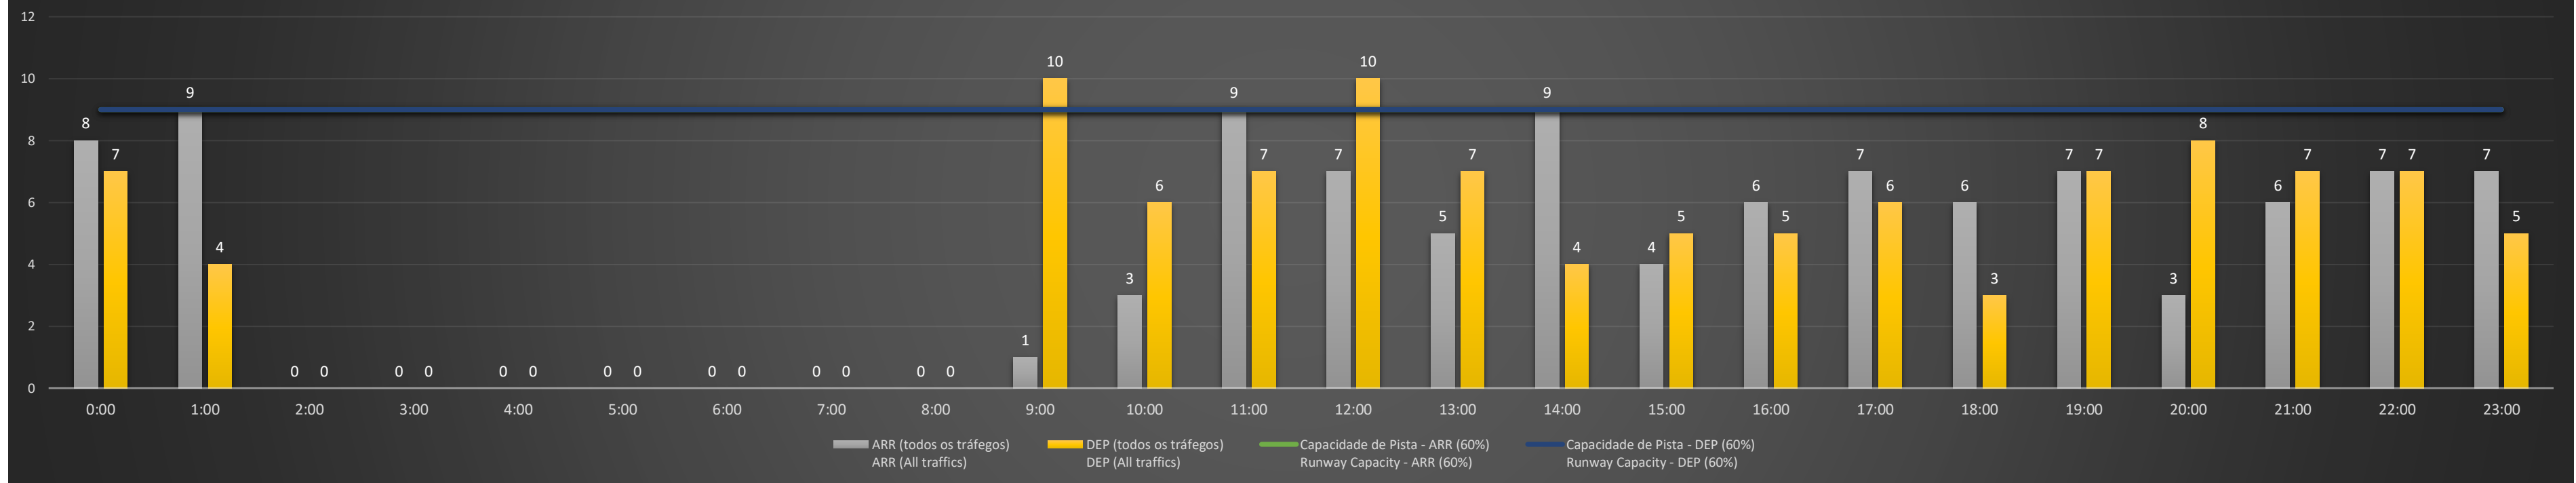

**A/D** - Horário Recomendado para Inspeção em Voo (aproximação e decolagem)  
 Recommended Flight Inspection Schedule (approach and departure)

**A** - Horário Recomendado para Inspeção em Voo (aproximação somente)  
 Recommended Flight Inspection Schedule (approach only)

### SBRJ/SDU - 24/08/2021

Previsão de Demanda Diária - Intervalo de 60min (R60) - Todos os Tipos de Tráfego - UTC  
 Daily Demand Preview - 60min Interval (R60) - All Sorts of Traffic - UTC

### SBRJ/SDU - 25/08/2021

Previsão de Demanda Diária - Intervalo de 60min (R60) - Todos os Tipos de Tráfego - UTC  
 Daily Demand Preview - 60min Interval (R60) - All Sorts of Traffic - UTC

### SBRJ/SDU - 26/08/2021

Previsão de Demanda Diária - Intervalo de 60min (R60) - Todos os Tipos de Tráfego - UTC  
 Daily Demand Preview - 60min Interval (R60) - All Sorts of Traffic - UTC