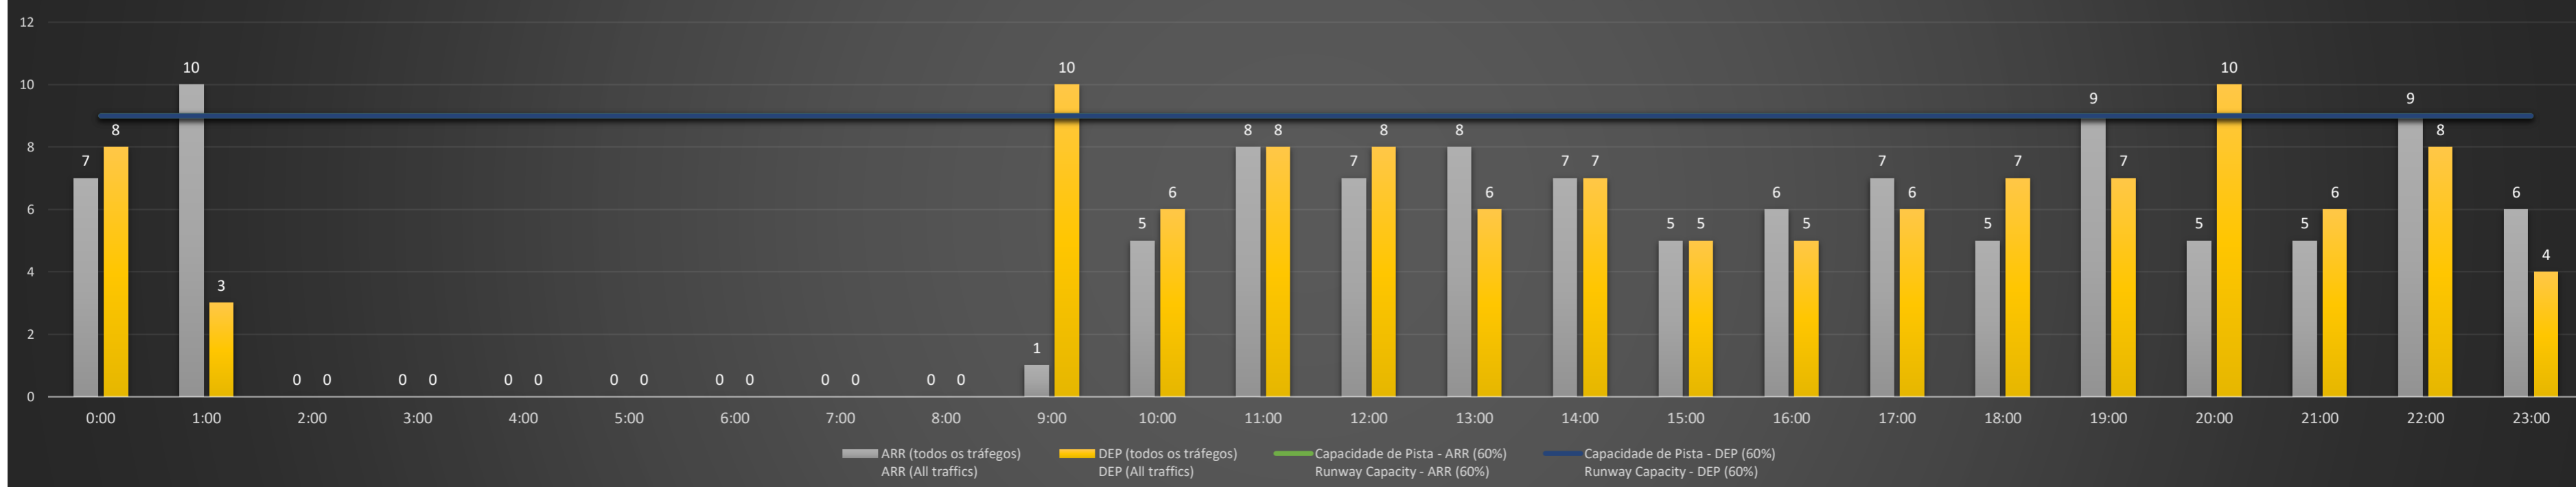

A/D - Horário Recomendado para Inspeção em Voo (aproximação e decolagem)
 Recommended Flight Inspection Schedule (approach and departure)
A - Horário Recomendado para Inspeção em Voo (aproximação somente)
 Recommended Flight Inspection Schedule (approach only)

NR - Horário Não Recomendado para Inspeção em Voo
 Not Recommended Flight Inspection Schedule
D - Horário Recomendado para Inspeção em Voo (decolagem somente)
 Recommended Flight Inspection Schedule (departure only)

SBRJ/SDU - 22/08/2021

Previsão de Demanda Diária - Intervalo de 60min (R60) - Todos os Tipos de Tráfego - UTC
 Daily Demand Preview - 60min Interval (R60) - All Sorts of Traffic - UTC

SBRJ/SDU - 23/08/2021

Previsão de Demanda Diária - Intervalo de 60min (R60) - Todos os Tipos de Tráfego - UTC
 Daily Demand Preview - 60min Interval (R60) - All Sorts of Traffic - UTC

SBRJ/SDU - 24/08/2021

SBRJ/SDU - 25/08/2021