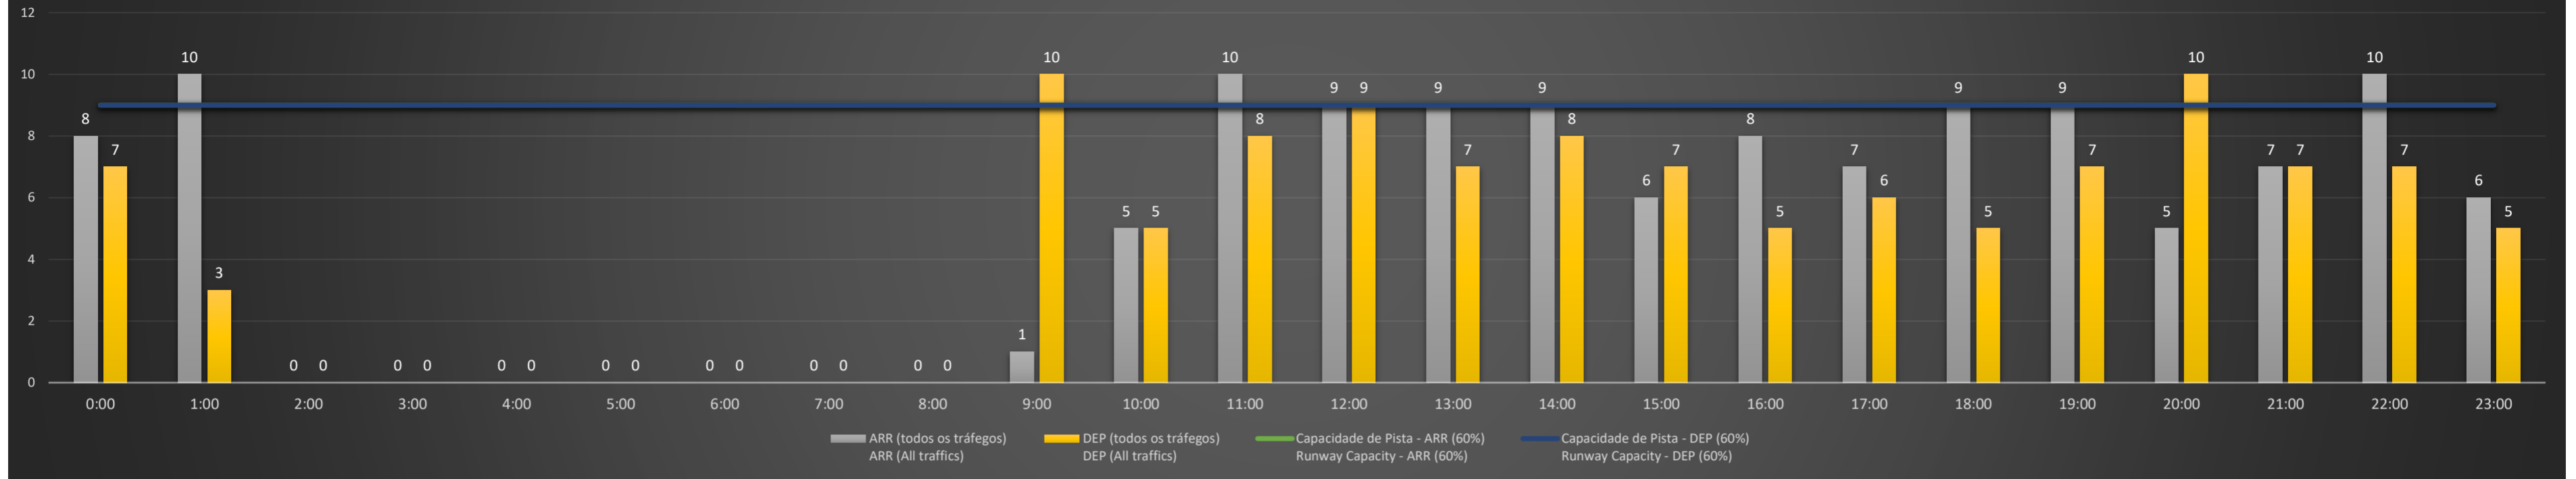

NR - Horário Não Recomendado para Inspeção em Voo
 Not Recommended Flight Inspection Schedule
D - Horário Recomendado para Inspeção em Voo (decolagem somente)
 Recommended Flight Inspection Schedule (departure only)

Previsão de Demanda Diária - Intervalo de 60min (R60) - Todos os Tipos de Tráfego - UTC
 Daily Demand Preview - 60min Interval (R60) - All Sorts of Traffic - UTC

SBRJ/SDU - 24/08/2021

SBRJ/SDU - 25/08/2021

SBRJ/SDU - 26/08/2021

SBRJ/SDU - 27/08/2021

Previsão de Demanda Diária - Intervalo de 60min (R60) - Todos os Tipos de Tráfego - UTC
 Daily Demand Preview - 60min Interval (R60) - All Sorts of Traffic - UTC

SBRJ/SDU - 28/08/2021

Previsão de Demanda Diária - Intervalo de 60min (R60) - Todos os Tipos de Tráfego - UTC
 Daily Demand Preview - 60min Interval (R60) - All Sorts of Traffic - UTC