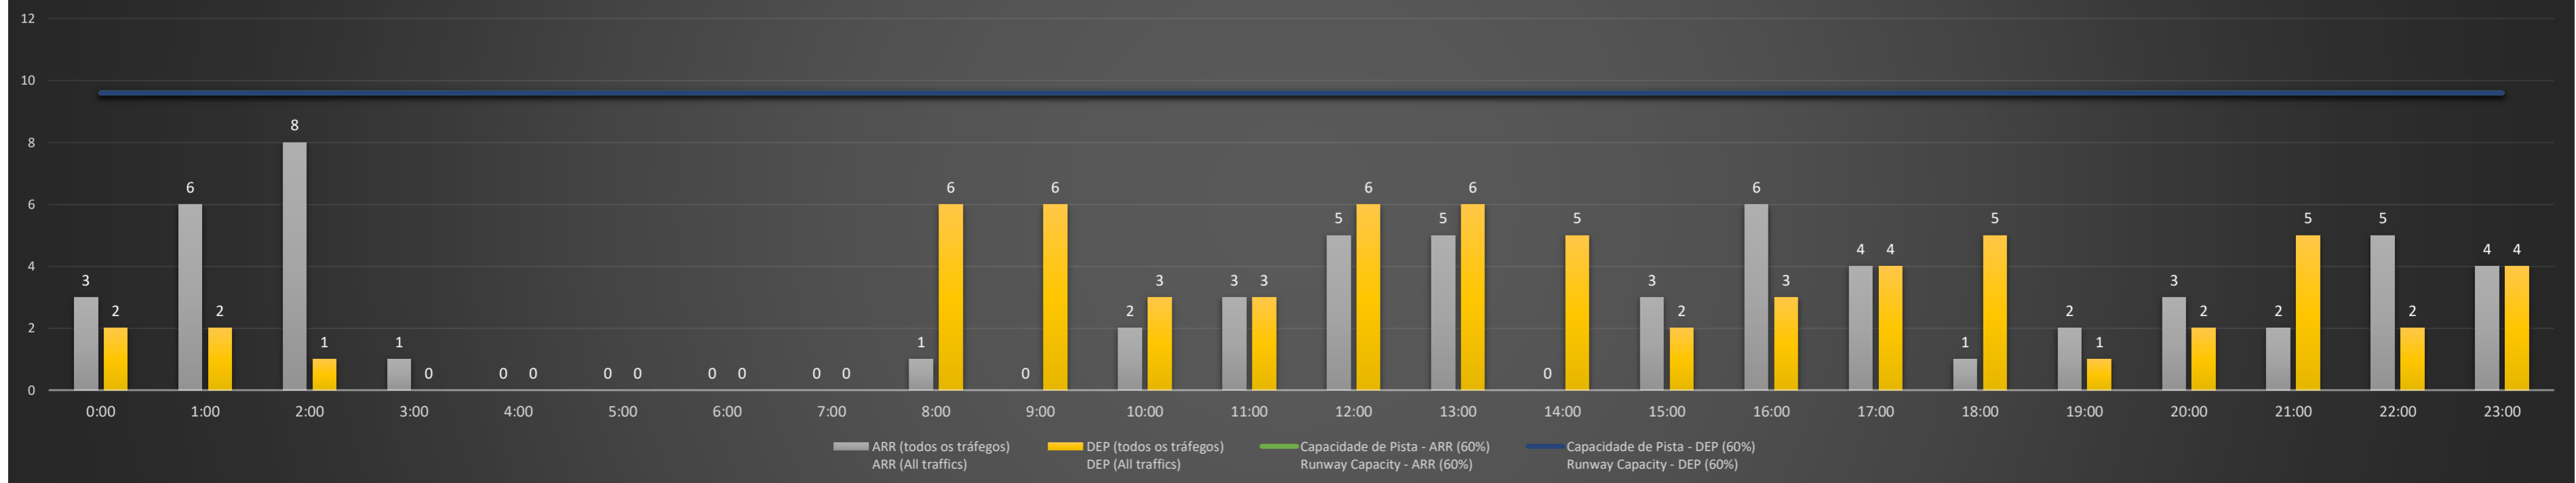

NR - Horário Não Recomendado para Inspeção em Voo
 Not Recommended Flight Inspection Schedule

D - Horário Recomendado para Inspeção em Voo (decolagem somente)
 Recommended Flight Inspection Schedule (departure only)

Previsão de Demanda Diária - Intervalo de 60min (R60) - Todos os Tipos de Tráfego - UTC
 Daily Demand Preview - 60min Interval (R60) - All Sorts of Traffic - UTC

SBCT/CWB - 24/08/2021

Previsão de Demanda Diária - Intervalo de 60min (R60) - Todos os Tipos de Tráfego - UTC
 Daily Demand Preview - 60min Interval (R60) - All Sorts of Traffic - UTC

SBCT/CWB - 25/08/2021

Previsão de Demanda Diária - Intervalo de 60min (R60) - Todos os Tipos de Tráfego - UTC
 Daily Demand Preview - 60min Interval (R60) - All Sorts of Traffic - UTC

SBCT/CWB - 26/08/2021

Previsão de Demanda Diária - Intervalo de 60min (R60) - Todos os Tipos de Tráfego - UTC
 Daily Demand Preview - 60min Interval (R60) - All Sorts of Traffic - UTC

SBCT/CWB - 27/08/2021

Previsão de Demanda Diária - Intervalo de 60min (R60) - Todos os Tipos de Tráfego - UTC
 Daily Demand Preview - 60min Interval (R60) - All Sorts of Traffic - UTC