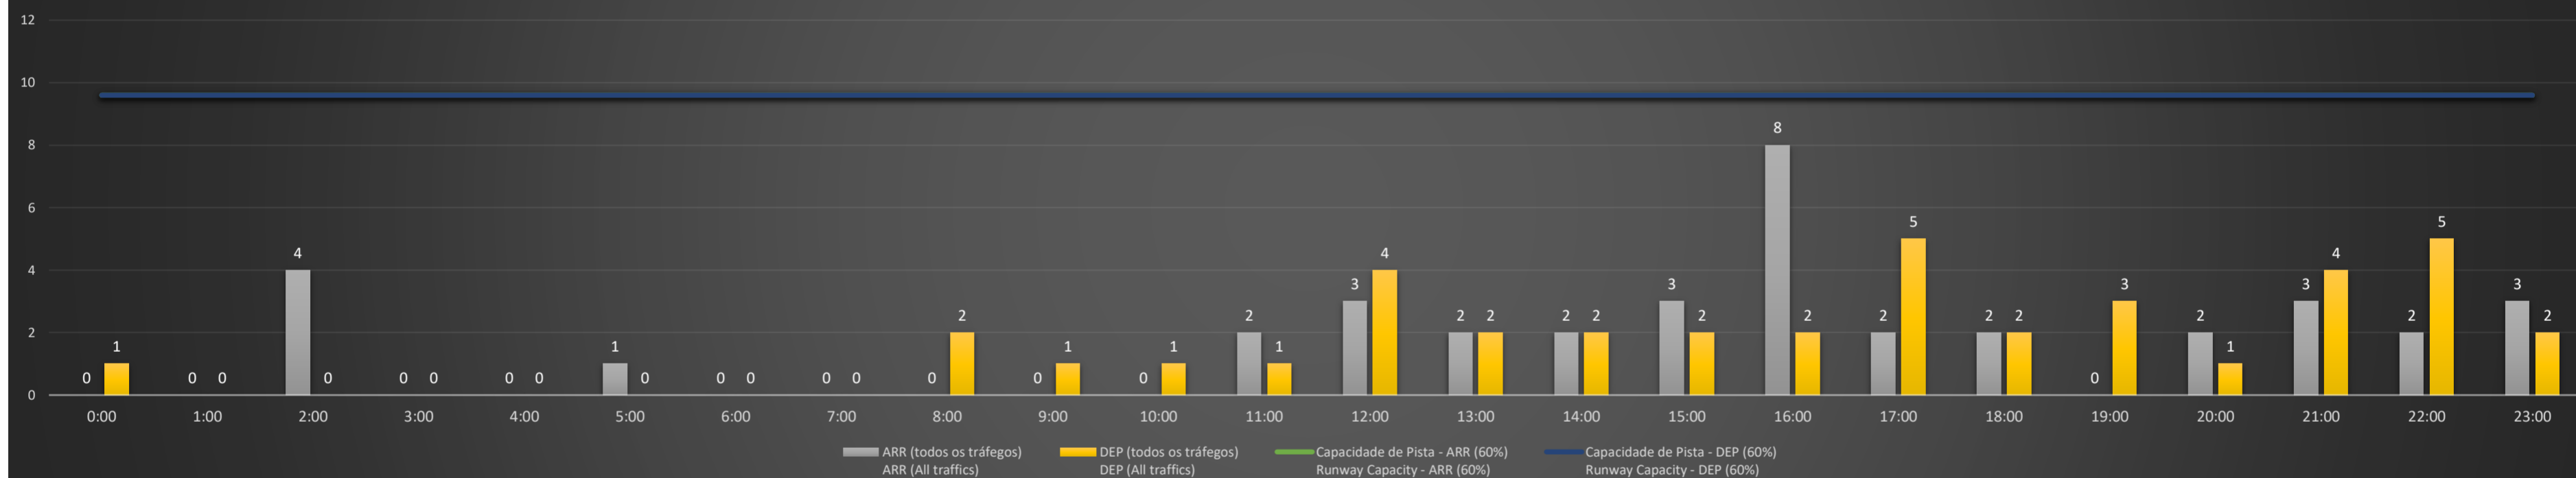

A/D - Horário Recomendado para Inspeção em Voo (aproximação e decolagem)
 Recommended Flight Inspection Schedule (approach and departure)

A - Horário Recomendado para Inspeção em Voo (aproximação somente)
 Recommended Flight Inspection Schedule (approach only)

NR - Horário Não Recomendado para Inspeção em Voo
 Not Recommended Flight Inspection Schedule

D - Horário Recomendado para Inspeção em Voo (decolagem somente)
 Recommended Flight Inspection Schedule (departure only)

SBCT/CWB - 22/08/2021

Previsão de Demanda Diária - Intervalo de 60min (R60) - Todos os Tipos de Tráfego - UTC
 Daily Demand Preview - 60min Interval (R60) - All Sorts of Traffic - UTC

SBCT/CWB - 23/08/2021

Previsão de Demanda Diária - Intervalo de 60min (R60) - Todos os Tipos de Tráfego - UTC
 Daily Demand Preview - 60min Interval (R60) - All Sorts of Traffic - UTC

SBCT/CWB - 24/08/2021

Previsão de Demanda Diária - Intervalo de 60min (R60) - Todos os Tipos de Tráfego - UTC
 Daily Demand Preview - 60min Interval (R60) - All Sorts of Traffic - UTC