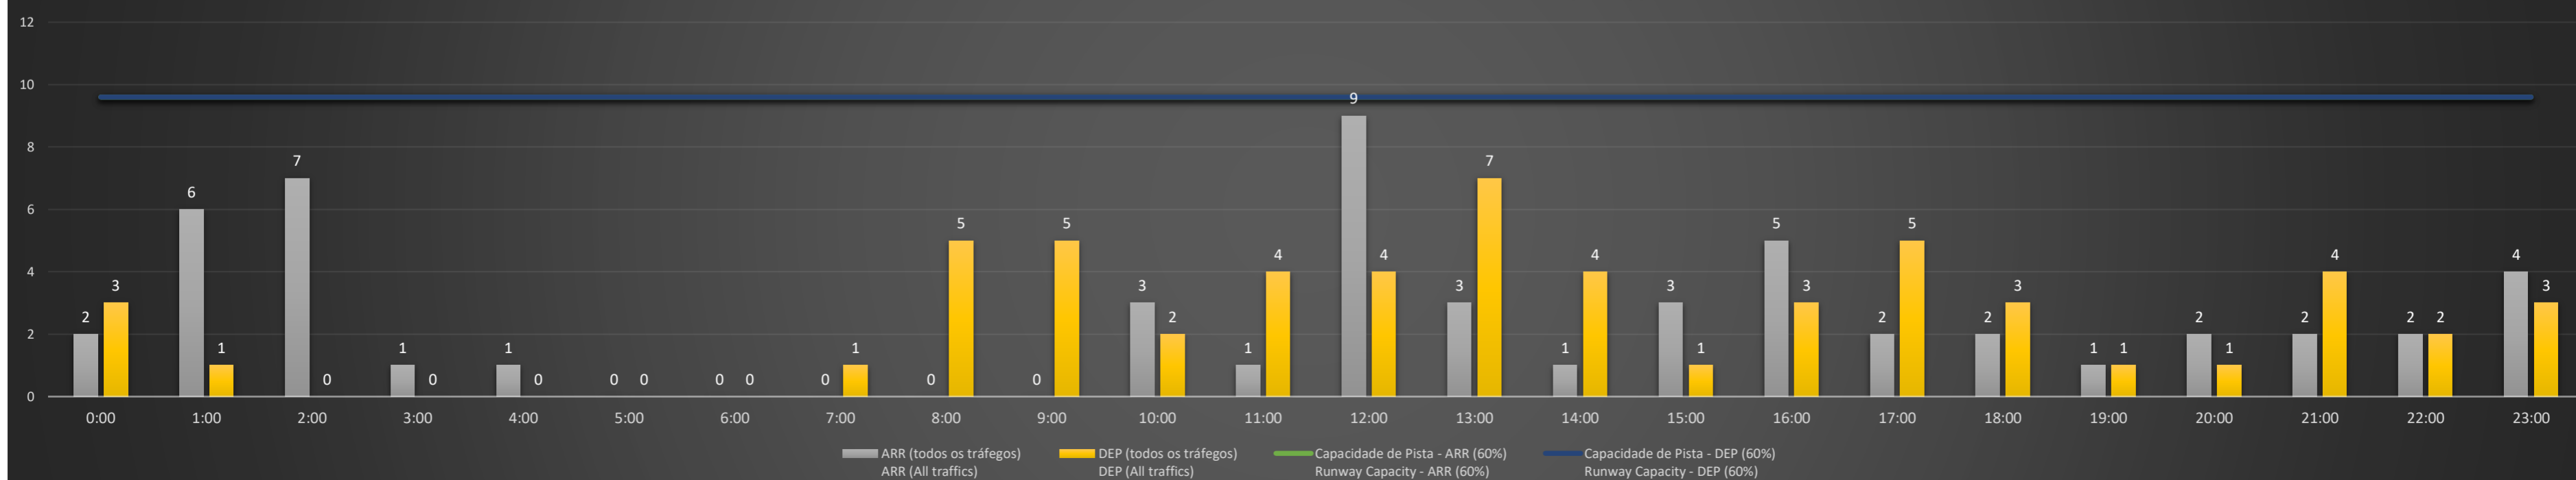

A/D - Horário Recomendado para Inspeção em Voo (aproximação e decolagem)
 Recommended Flight Inspection Schedule (approach and departure)

A - Horário Recomendado para Inspeção em Voo (aproximação somente)
 Recommended Flight Inspection Schedule (approach only)

NR - Horário Não Recomendado para Inspeção em Voo
 Not Recommended Flight Inspection Schedule

D - Horário Recomendado para Inspeção em Voo (decolagem somente)
 Recommended Flight Inspection Schedule (departure only)

SBCT/CWB - 22/08/2021

Previsão de Demanda Diária - Intervalo de 60min (R60) - Todos os Tipos de Tráfego - UTC
 Daily Demand Preview - 60min Interval (R60) - All Sorts of Traffic - UTC

SBCT/CWB - 23/08/2021

Previsão de Demanda Diária - Intervalo de 60min (R60) - Todos os Tipos de Tráfego - UTC
 Daily Demand Preview - 60min Interval (R60) - All Sorts of Traffic - UTC

SBCT/CWB - 24/08/2021

Previsão de Demanda Diária - Intervalo de 60min (R60) - Todos os Tipos de Tráfego - UTC
 Daily Demand Preview - 60min Interval (R60) - All Sorts of Traffic - UTC