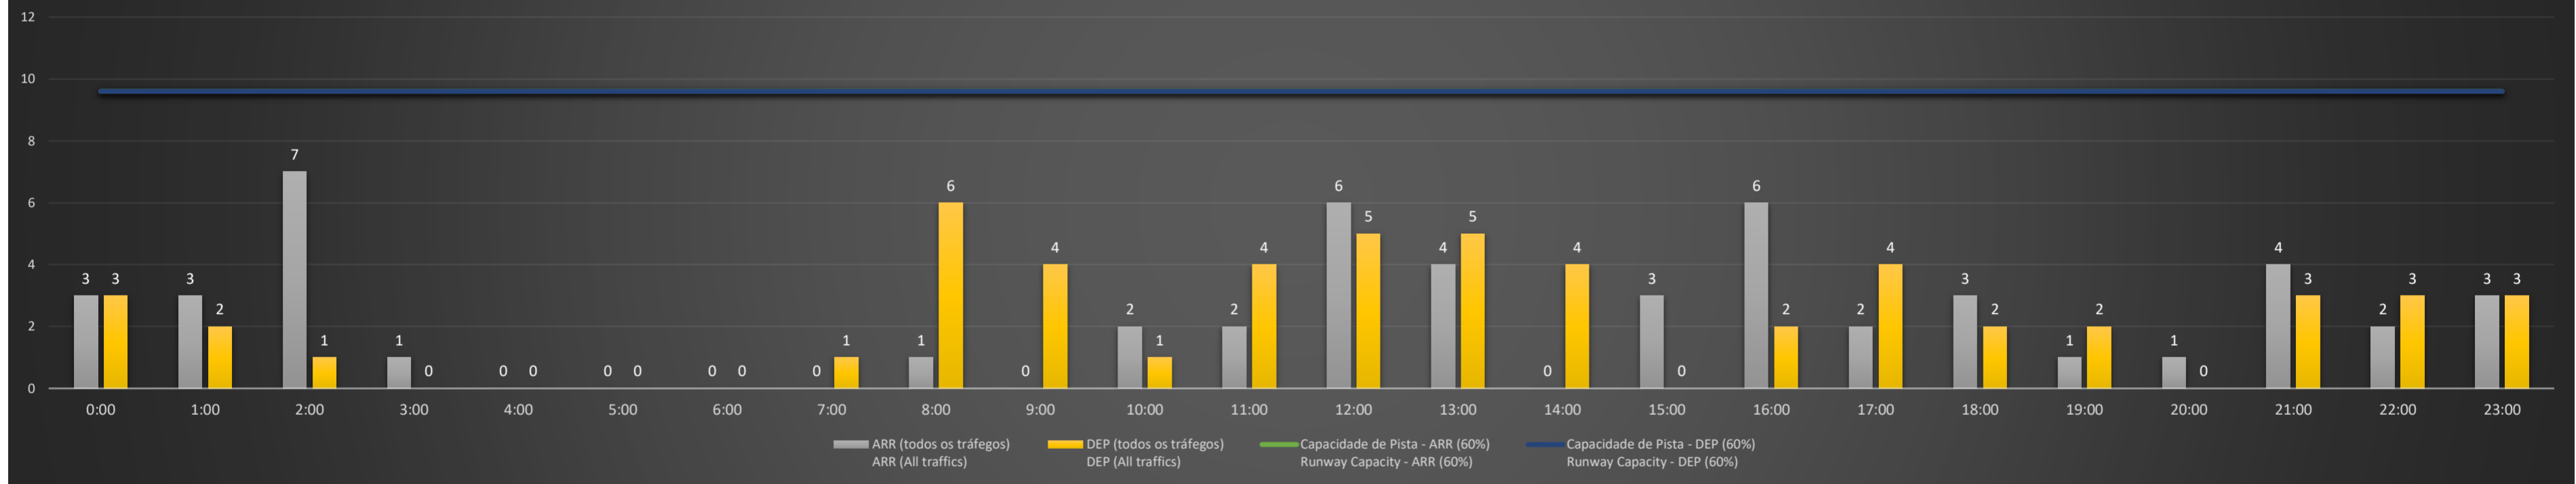

NR - Horário Não Recomendado para Inspeção em Voo
 Not Recommended Flight Inspection Schedule

D - Horário Recomendado para Inspeção em Voo (decolagem somente)
 Recommended Flight Inspection Schedule (departure only)

Previsão de Demanda Diária - Intervalo de 60min (R60) - Todos os Tipos de Tráfego - UTC
 Daily Demand Preview - 60min Interval (R60) - All Sorts of Traffic - UTC

SBCT/CWB - 24/08/2021

Previsão de Demanda Diária - Intervalo de 60min (R60) - Todos os Tipos de Tráfego - UTC
 Daily Demand Preview - 60min Interval (R60) - All Sorts of Traffic - UTC

SBCT/CWB - 25/08/2021

Previsão de Demanda Diária - Intervalo de 60min (R60) - Todos os Tipos de Tráfego - UTC
 Daily Demand Preview - 60min Interval (R60) - All Sorts of Traffic - UTC

SBCT/CWB - 26/08/2021

Previsão de Demanda Diária - Intervalo de 60min (R60) - Todos os Tipos de Tráfego - UTC
 Daily Demand Preview - 60min Interval (R60) - All Sorts of Traffic - UTC

SBCT/CWB - 27/08/2021

Previsão de Demanda Diária - Intervalo de 60min (R60) - Todos os Tipos de Tráfego - UTC
 Daily Demand Preview - 60min Interval (R60) - All Sorts of Traffic - UTC