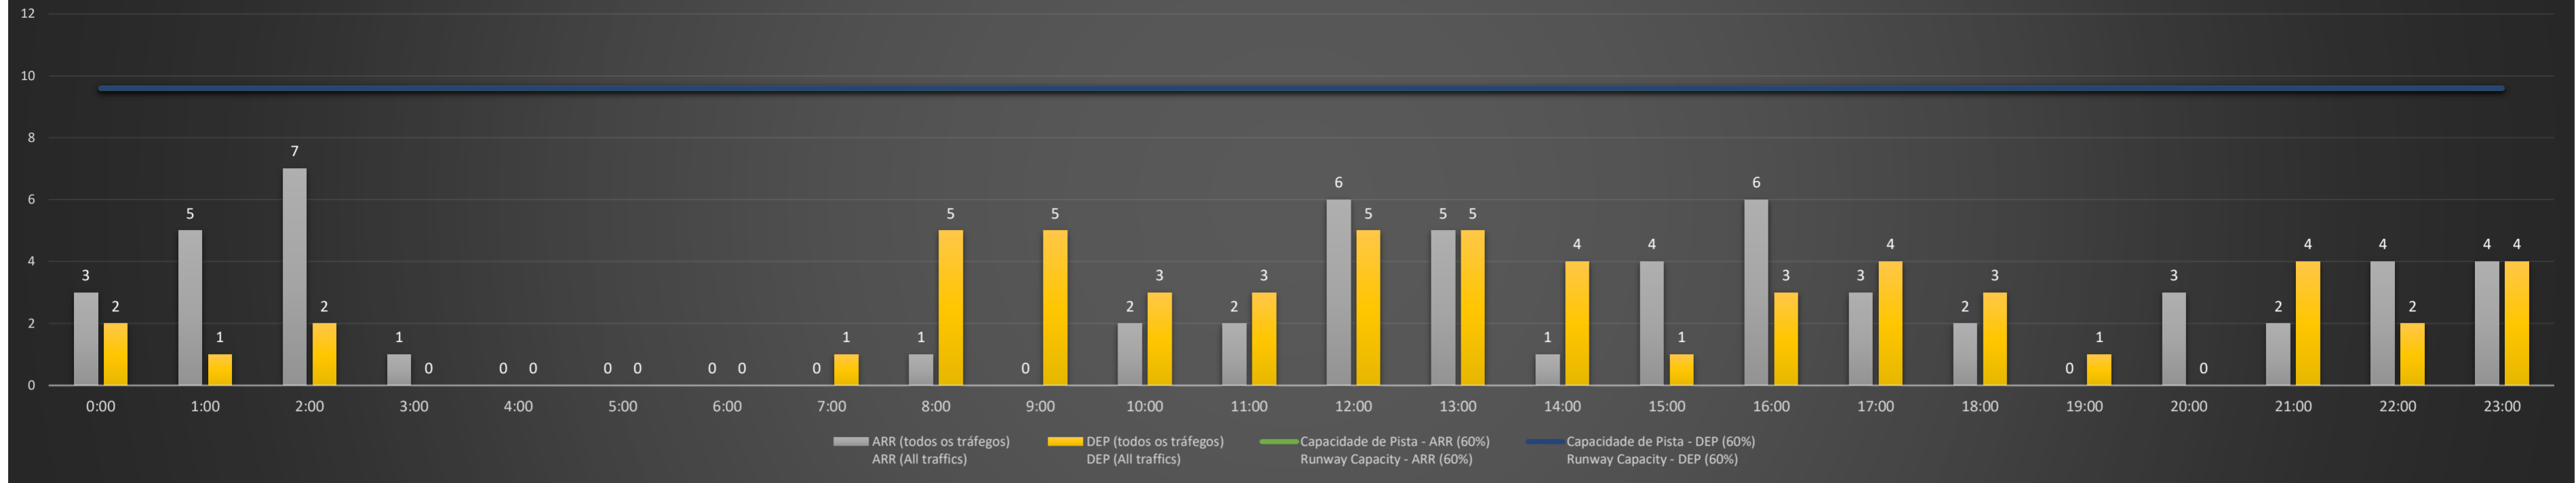

NR - Horário Não Recomendado para Inspeção em Voo
 Not Recommended Flight Inspection Schedule

D - Horário Recomendado para Inspeção em Voo (decolagem somente)
 Recommended Flight Inspection Schedule (departure only)

SBCT/CWB - 22/08/2021

Previsão de Demanda Diária - Intervalo de 60min (R60) - Todos os Tipos de Tráfego - UTC
 Daily Demand Preview - 60min Interval (R60) - All Sorts of Traffic - UTC

SBCT/CWB - 23/08/2021

Previsão de Demanda Diária - Intervalo de 60min (R60) - Todos os Tipos de Tráfego - UTC
 Daily Demand Preview - 60min Interval (R60) - All Sorts of Traffic - UTC

SBCT/CWB - 24/08/2021

Previsão de Demanda Diária - Intervalo de 60min (R60) - Todos os Tipos de Tráfego - UTC
 Daily Demand Preview - 60min Interval (R60) - All Sorts of Traffic - UTC

Previsão de Demanda Diária - Intervalo de 60min (R60) - Todos os Tipos de Tráfego - UTC
 Daily Demand Preview - 60min Interval (R60) - All Sorts of Traffic - UTC

SBCT/CWB - 27/08/2021

Previsão de Demanda Diária - Intervalo de 60min (R60) - Todos os Tipos de Tráfego - UTC
 Daily Demand Preview - 60min Interval (R60) - All Sorts of Traffic - UTC