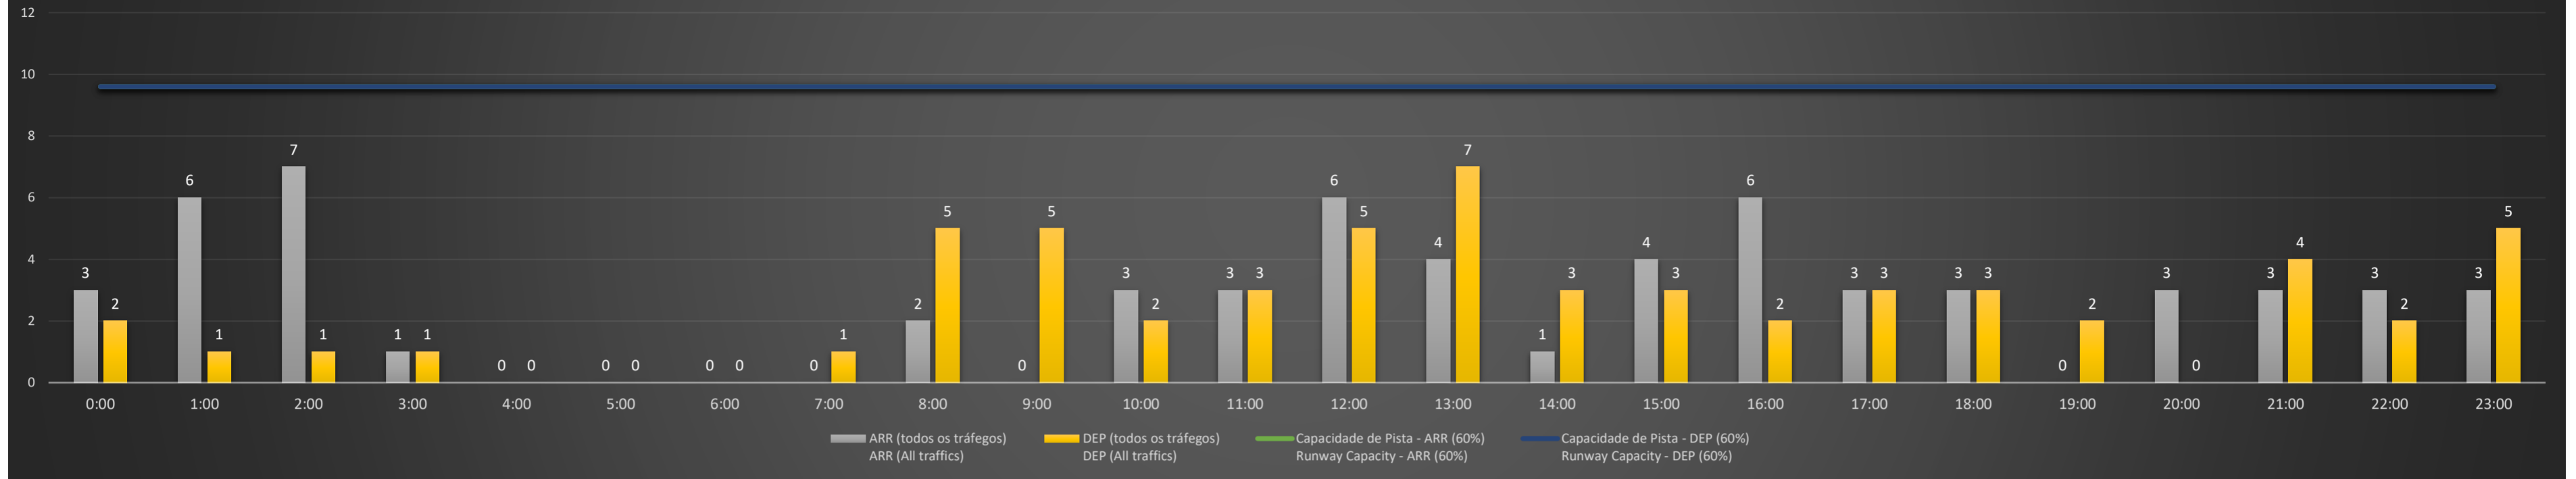

Previsão de Demanda Diária - Intervalo de 60min (R60) - Todos os Tipos de Tráfego - UTC
 Daily Demand Preview - 60min Interval (R60) - All Sorts of Traffic - UTC

SBCT/CWB - 24/08/2021

Previsão de Demanda Diária - Intervalo de 60min (R60) - Todos os Tipos de Tráfego - UTC
 Daily Demand Preview - 60min Interval (R60) - All Sorts of Traffic - UTC

SBCT/CWB - 25/08/2021

Previsão de Demanda Diária - Intervalo de 60min (R60) - Todos os Tipos de Tráfego - UTC
 Daily Demand Preview - 60min Interval (R60) - All Sorts of Traffic - UTC

SBCT/CWB - 26/08/2021

Previsão de Demanda Diária - Intervalo de 60min (R60) - Todos os Tipos de Tráfego - UTC
 Daily Demand Preview - 60min Interval (R60) - All Sorts of Traffic - UTC

SBCT/CWB - 27/08/2021

Previsão de Demanda Diária - Intervalo de 60min (R60) - Todos os Tipos de Tráfego - UTC
 Daily Demand Preview - 60min Interval (R60) - All Sorts of Traffic - UTC

SBCT/CWB - 28/08/2021

Previsão de Demanda Diária - Intervalo de 60min (R60) - Todos os Tipos de Tráfego - UTC
 Daily Demand Preview - 60min Interval (R60) - All Sorts of Traffic - UTC