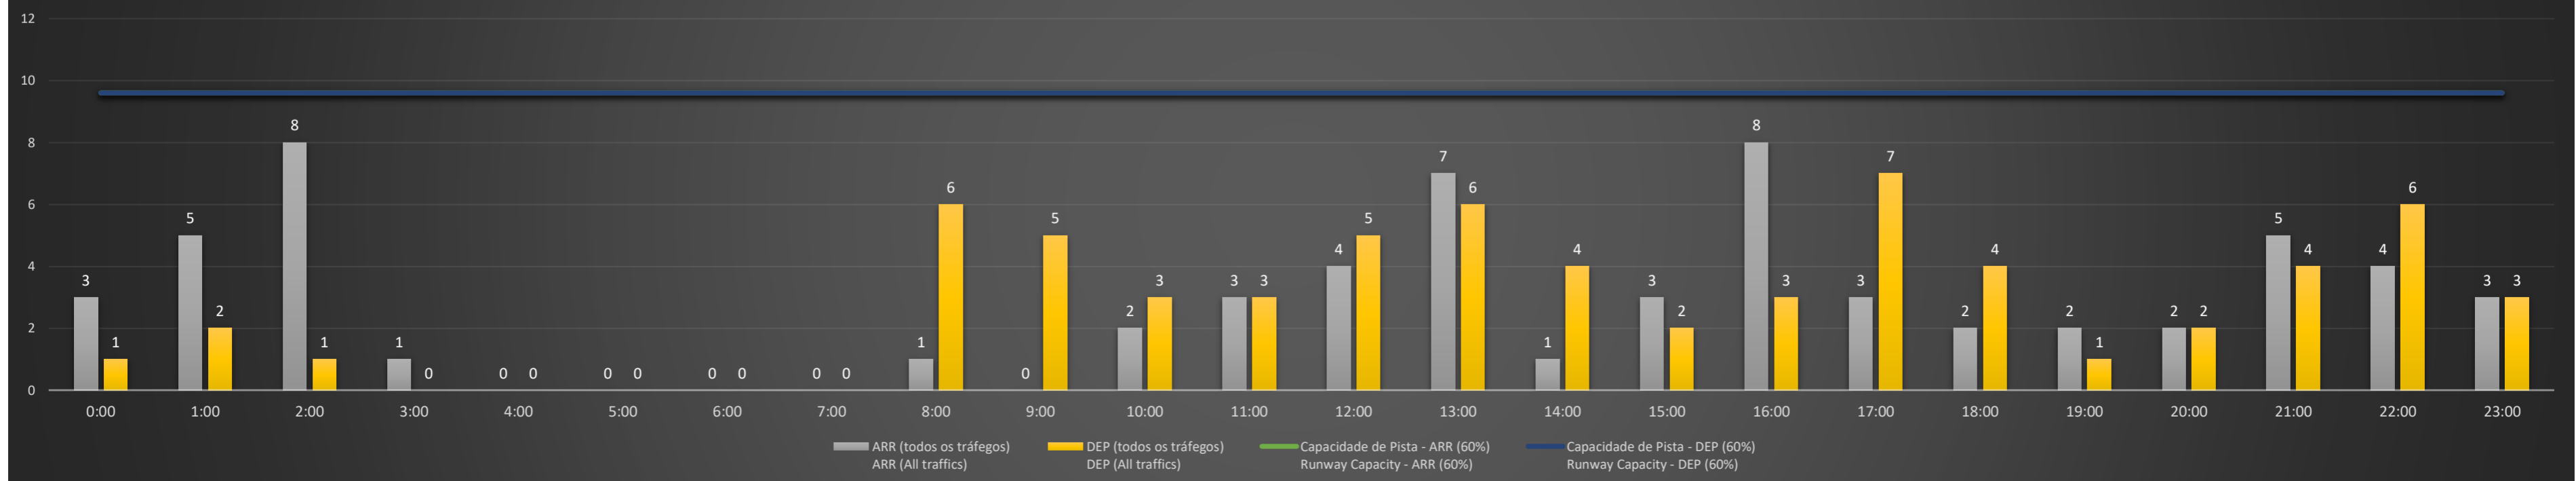

NR - Horário Não Recomendado para Inspeção em Voo
Not Recommended Flight Inspection Schedule

D - Horário Recomendado para Inspeção em Voo (decolagem somente)
Recommended Flight Inspection Schedule (departure only)

Previsão de Demanda Diária - Intervalo de 60min (R60) - Todos os Tipos de Tráfego - UTC
Daily Demand Preview - 60min Interval (R60) - All Sorts of Traffic - UTC

SBCT/CWB - 31/08/2021

Previsão de Demanda Diária - Intervalo de 60min (R60) - Todos os Tipos de Tráfego - UTC
 Daily Demand Preview - 60min Interval (R60) - All Sorts of Traffic - UTC

SBCT/CWB - 01/09/2021

Previsão de Demanda Diária - Intervalo de 60min (R60) - Todos os Tipos de Tráfego - UTC
 Daily Demand Preview - 60min Interval (R60) - All Sorts of Traffic - UTC

SBCT/CWB - 02/09/2021

Previsão de Demanda Diária - Intervalo de 60min (R60) - Todos os Tipos de Tráfego - UTC
 Daily Demand Preview - 60min Interval (R60) - All Sorts of Traffic - UTC

SBCT/CWB - 03/09/2021

Previsão de Demanda Diária - Intervalo de 60min (R60) - Todos os Tipos de Tráfego - UTC
 Daily Demand Preview - 60min Interval (R60) - All Sorts of Traffic - UTC