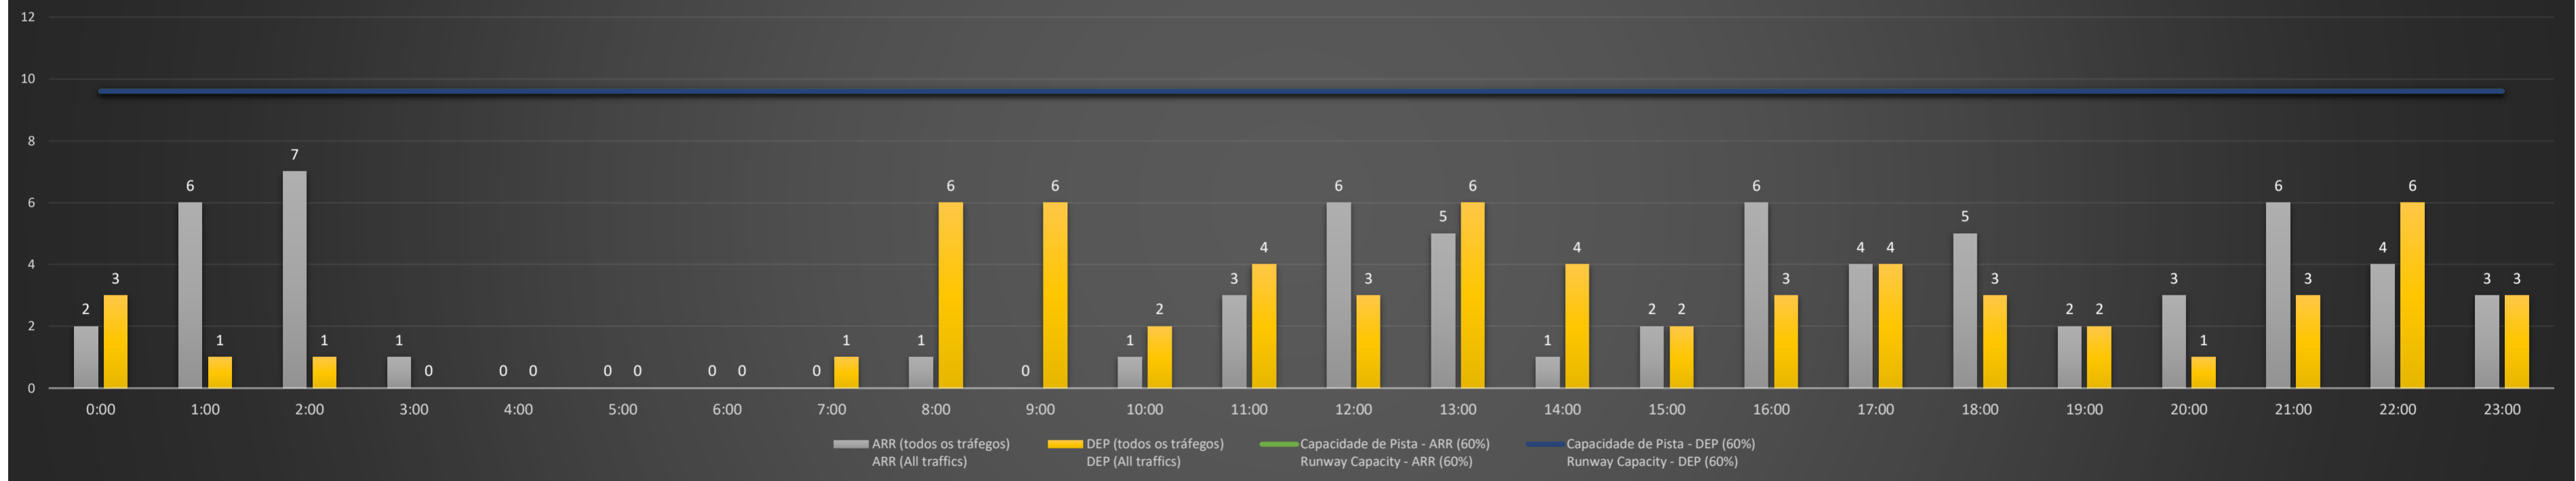

NR - Horário Não Recomendado para Inspeção em Voo
Not Recommended Flight Inspection Schedule

D - Horário Recomendado para Inspeção em Voo (decolagem somente)
Recommended Flight Inspection Schedule (departure only)

Previsão de Demanda Diária - Intervalo de 60min (R60) - Todos os Tipos de Tráfego - UTC
Daily Demand Preview - 60min Interval (R60) - All Sorts of Traffic - UTC

SBCT/CWB - 31/08/2021

Previsão de Demanda Diária - Intervalo de 60min (R60) - Todos os Tipos de Tráfego - UTC
 Daily Demand Preview - 60min Interval (R60) - All Sorts of Traffic - UTC

SBCT/CWB - 01/09/2021

Previsão de Demanda Diária - Intervalo de 60min (R60) - Todos os Tipos de Tráfego - UTC
 Daily Demand Preview - 60min Interval (R60) - All Sorts of Traffic - UTC

SBCT/CWB - 02/09/2021

Previsão de Demanda Diária - Intervalo de 60min (R60) - Todos os Tipos de Tráfego - UTC
 Daily Demand Preview - 60min Interval (R60) - All Sorts of Traffic - UTC

SBCT/CWB - 03/09/2021

Previsão de Demanda Diária - Intervalo de 60min (R60) - Todos os Tipos de Tráfego - UTC
 Daily Demand Preview - 60min Interval (R60) - All Sorts of Traffic - UTC