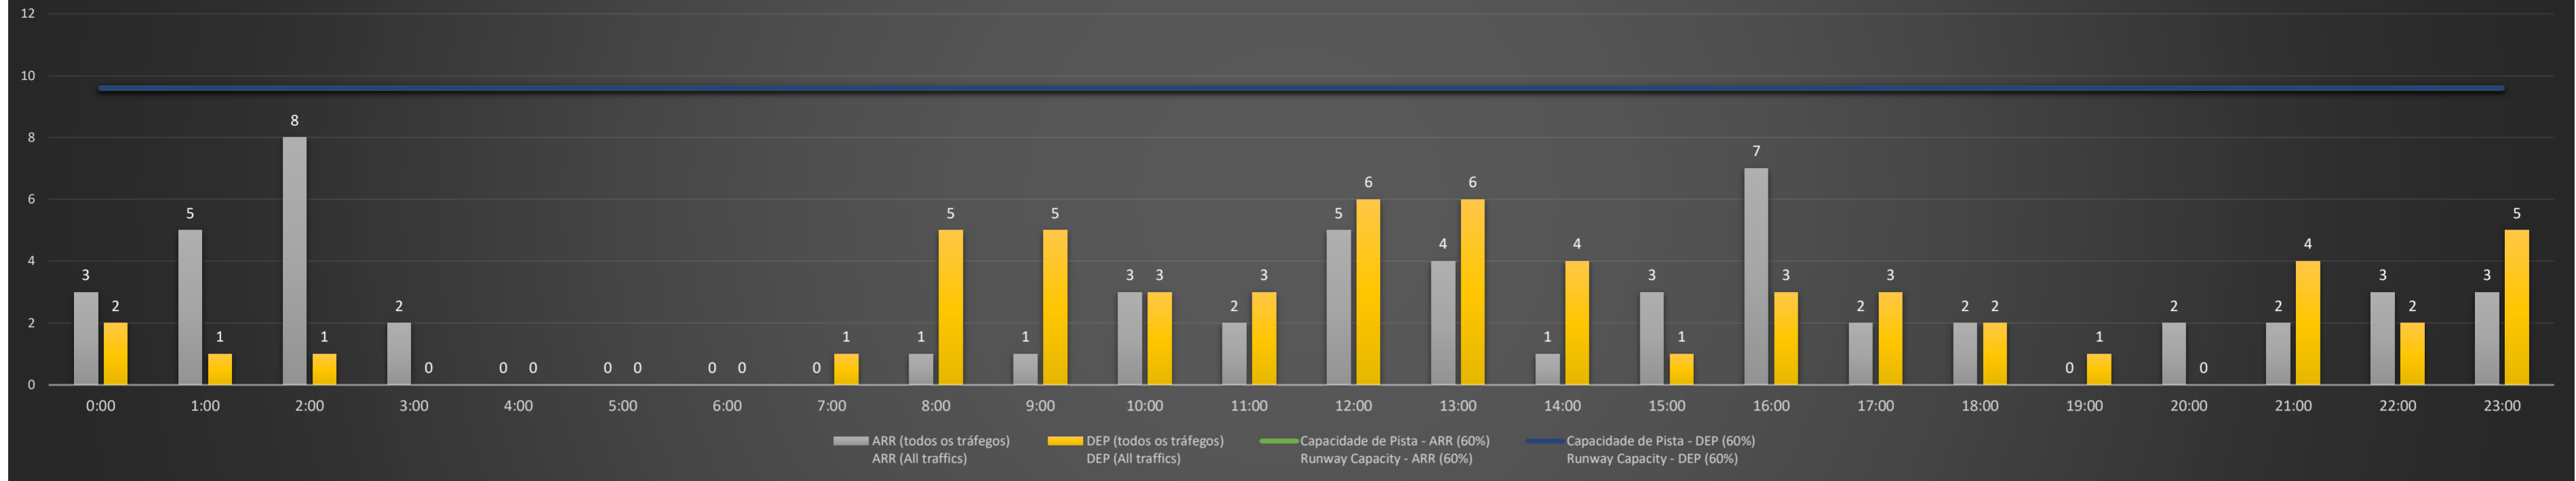

NR - Horário Não Recomendado para Inspeção em Voo
Not Recommended Flight Inspection Schedule

D - Horário Recomendado para Inspeção em Voo (decolagem somente)
Recommended Flight Inspection Schedule (departure only)

SBCT/CWB - 29/08/2021

Previsão de Demanda Diária - Intervalo de 60min (R60) - Todos os Tipos de Tráfego - UTC
Daily Demand Preview - 60min Interval (R60) - All Sorts of Traffic - UTC

SBCT/CWB - 30/08/2021

Previsão de Demanda Diária - Intervalo de 60min (R60) - Todos os Tipos de Tráfego - UTC
Daily Demand Preview - 60min Interval (R60) - All Sorts of Traffic - UTC

SBCT/CWB - 31/08/2021

Previsão de Demanda Diária - Intervalo de 60min (R60) - Todos os Tipos de Tráfego - UTC
 Daily Demand Preview - 60min Interval (R60) - All Sorts of Traffic - UTC

SBCT/CWB - 01/09/2021

Previsão de Demanda Diária - Intervalo de 60min (R60) - Todos os Tipos de Tráfego - UTC
 Daily Demand Preview - 60min Interval (R60) - All Sorts of Traffic - UTC

SBCT/CWB - 02/09/2021