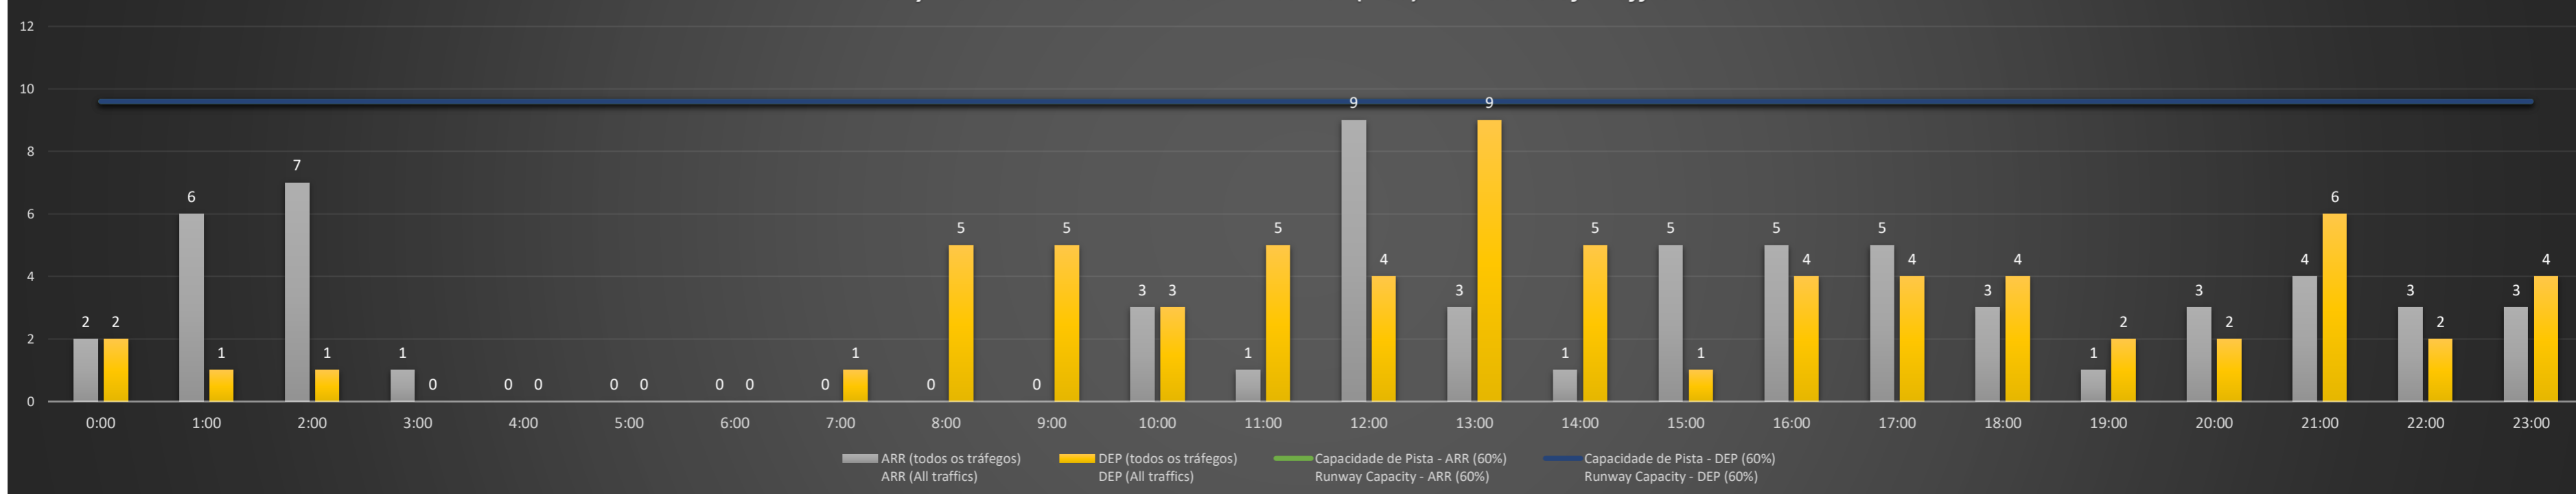

A/D - Horário Recomendado para Inspeção em Voo (aproximação e decolagem)
Recommended Flight Inspection Schedule (approach and departure)

A - Horário Recomendado para Inspeção em Voo (aproximação somente)
Recommended Flight Inspection Schedule (approach only)

NR - Horário Não Recomendado para Inspeção em Voo
Not Recommended Flight Inspection Schedule

D - Horário Recomendado para Inspeção em Voo (decolagem somente)
Recommended Flight Inspection Schedule (departure only)

SBCT/CWB - 29/08/2021

Previsão de Demanda Diária - Intervalo de 60min (R60) - Todos os Tipos de Tráfego - UTC
Daily Demand Preview - 60min Interval (R60) - All Sorts of Traffic - UTC

SBCT/CWB - 30/08/2021

Previsão de Demanda Diária - Intervalo de 60min (R60) - Todos os Tipos de Tráfego - UTC
Daily Demand Preview - 60min Interval (R60) - All Sorts of Traffic - UTC

SBCT/CWB - 31/08/2021

Previsão de Demanda Diária - Intervalo de 60min (R60) - Todos os Tipos de Tráfego - UTC
 Daily Demand Preview - 60min Interval (R60) - All Sorts of Traffic - UTC