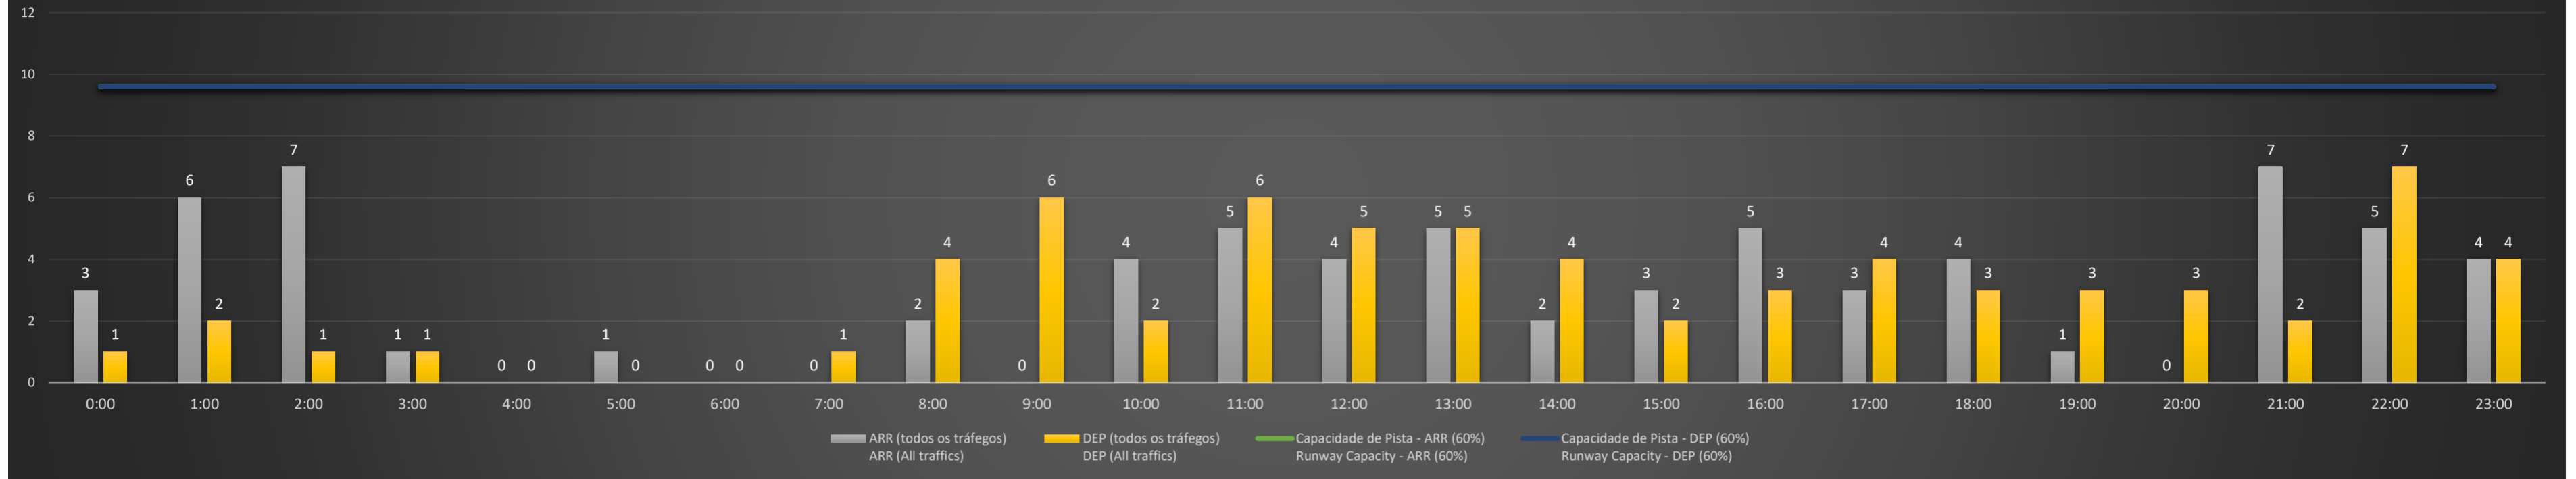

Previsão de Demanda Diária - Intervalo de 60min (R60) - Todos os Tipos de Tráfego - UTC
Daily Demand Preview - 60min Interval (R60) - All Sorts of Traffic - UTC

SBCT/CWB - 31/08/2021

Previsão de Demanda Diária - Intervalo de 60min (R60) - Todos os Tipos de Tráfego - UTC
 Daily Demand Preview - 60min Interval (R60) - All Sorts of Traffic - UTC

SBCT/CWB - 01/09/2021

Previsão de Demanda Diária - Intervalo de 60min (R60) - Todos os Tipos de Tráfego - UTC
 Daily Demand Preview - 60min Interval (R60) - All Sorts of Traffic - UTC

SBCT/CWB - 02/09/2021

Previsão de Demanda Diária - Intervalo de 60min (R60) - Todos os Tipos de Tráfego - UTC
 Daily Demand Preview - 60min Interval (R60) - All Sorts of Traffic - UTC

SBCT/CWB - 03/09/2021

Previsão de Demanda Diária - Intervalo de 60min (R60) - Todos os Tipos de Tráfego - UTC
 Daily Demand Preview - 60min Interval (R60) - All Sorts of Traffic - UTC

SBCT/CWB - 04/09/2021

Previsão de Demanda Diária - Intervalo de 60min (R60) - Todos os Tipos de Tráfego - UTC
 Daily Demand Preview - 60min Interval (R60) - All Sorts of Traffic - UTC