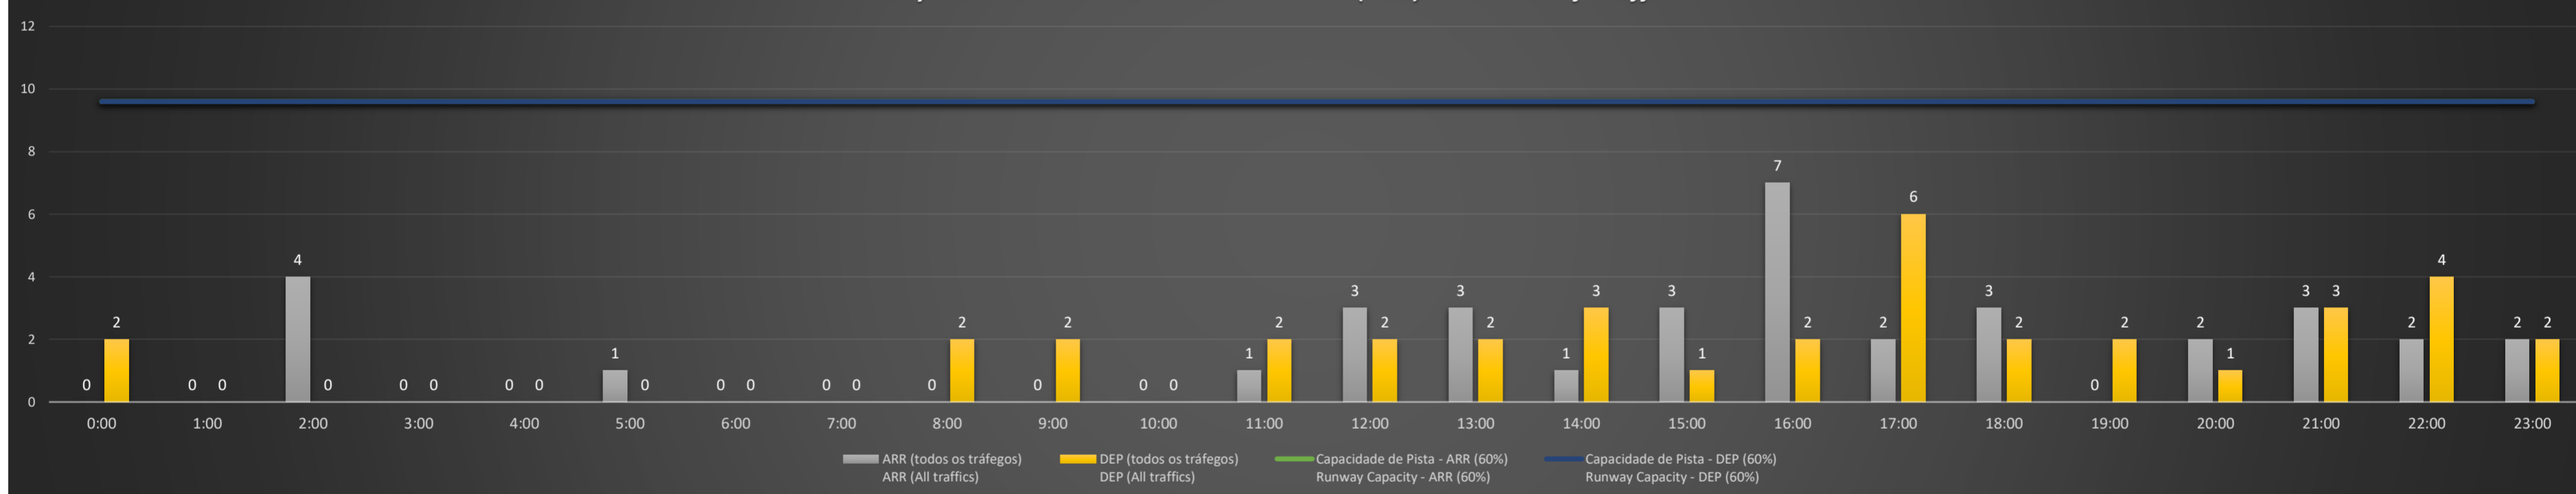

A/D - Horário Recomendado para Inspeção em Voo (aproximação e decolagem)
Recommended Flight Inspection Schedule (approach and departure)

A - Horário Recomendado para Inspeção em Voo (aproximação somente)
Recommended Flight Inspection Schedule (approach only)

NR - Horário Não Recomendado para Inspeção em Voo
Not Recommended Flight Inspection Schedule

D - Horário Recomendado para Inspeção em Voo (decolagem somente)
Recommended Flight Inspection Schedule (departure only)

SBCT/CWB - 29/08/2021

Previsão de Demanda Diária - Intervalo de 60min (R60) - Todos os Tipos de Tráfego - UTC
Daily Demand Preview - 60min Interval (R60) - All Sorts of Traffic - UTC

SBCT/CWB - 30/08/2021

Previsão de Demanda Diária - Intervalo de 60min (R60) - Todos os Tipos de Tráfego - UTC
Daily Demand Preview - 60min Interval (R60) - All Sorts of Traffic - UTC

SBCT/CWB - 31/08/2021

Previsão de Demanda Diária - Intervalo de 60min (R60) - Todos os Tipos de Tráfego - UTC
 Daily Demand Preview - 60min Interval (R60) - All Sorts of Traffic - UTC