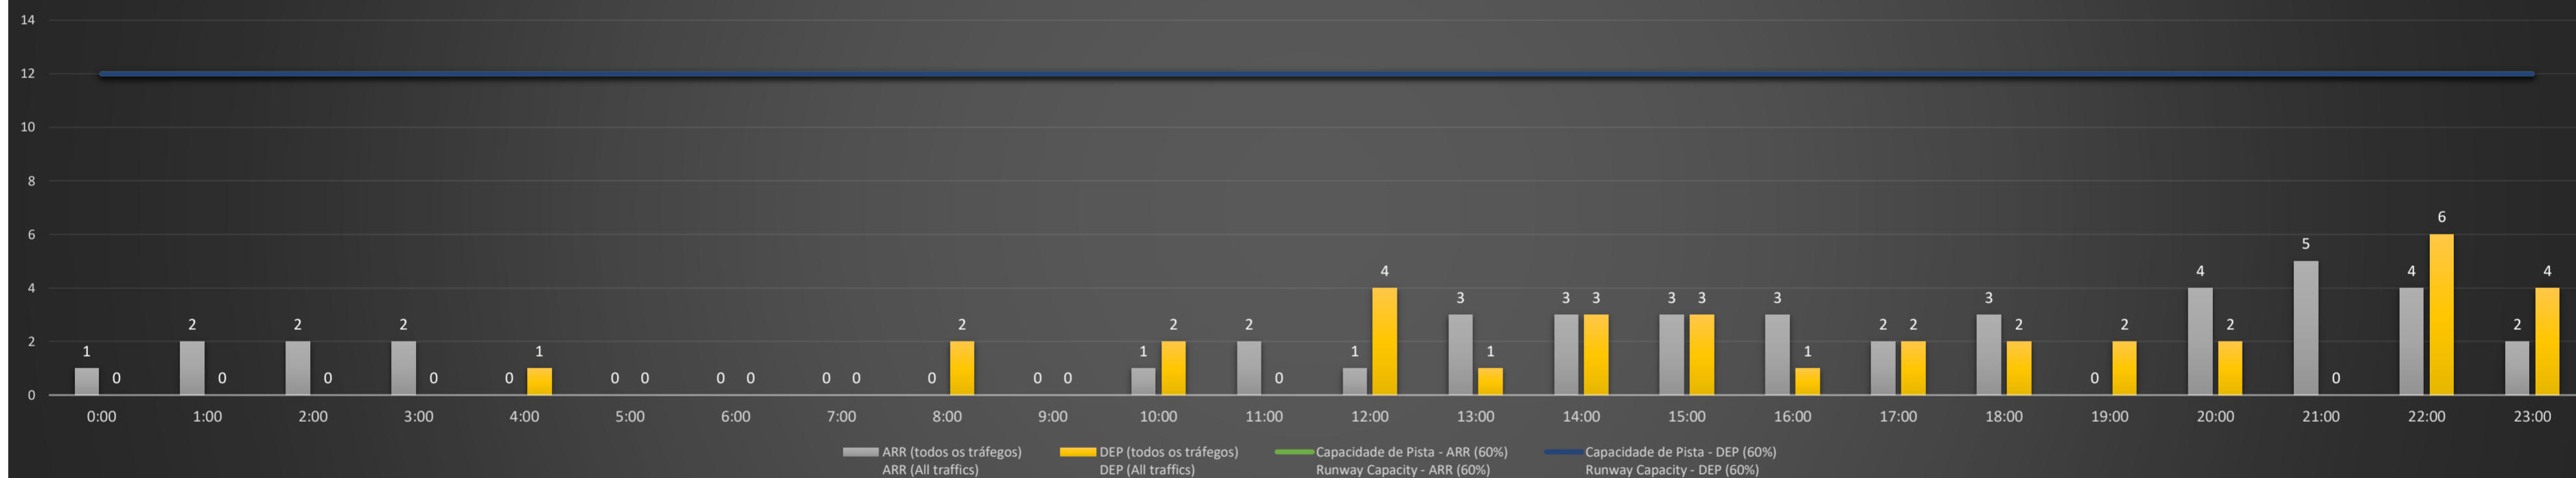

A/D - Horário Recomendado para Inspeção em Voo (aproximação e decolagem)
Recommended Flight Inspection Schedule (approach and departure)

A - Horário Recomendado para Inspeção em Voo (aproximação somente)
Recommended Flight Inspection Schedule (approach only)

NR - Horário Não Recomendado para Inspeção em Voo
Not Recommended Flight Inspection Schedule

D - Horário Recomendado para Inspeção em Voo (decolagem somente)
Recommended Flight Inspection Schedule (departure only)

SBPA/POA - 05/09/2021

Previsão de Demanda Diária - Intervalo de 60min (R60) - Todos os Tipos de Tráfego - UTC
Daily Demand Preview - 60min Interval (R60) - All Sorts of Traffic - UTC