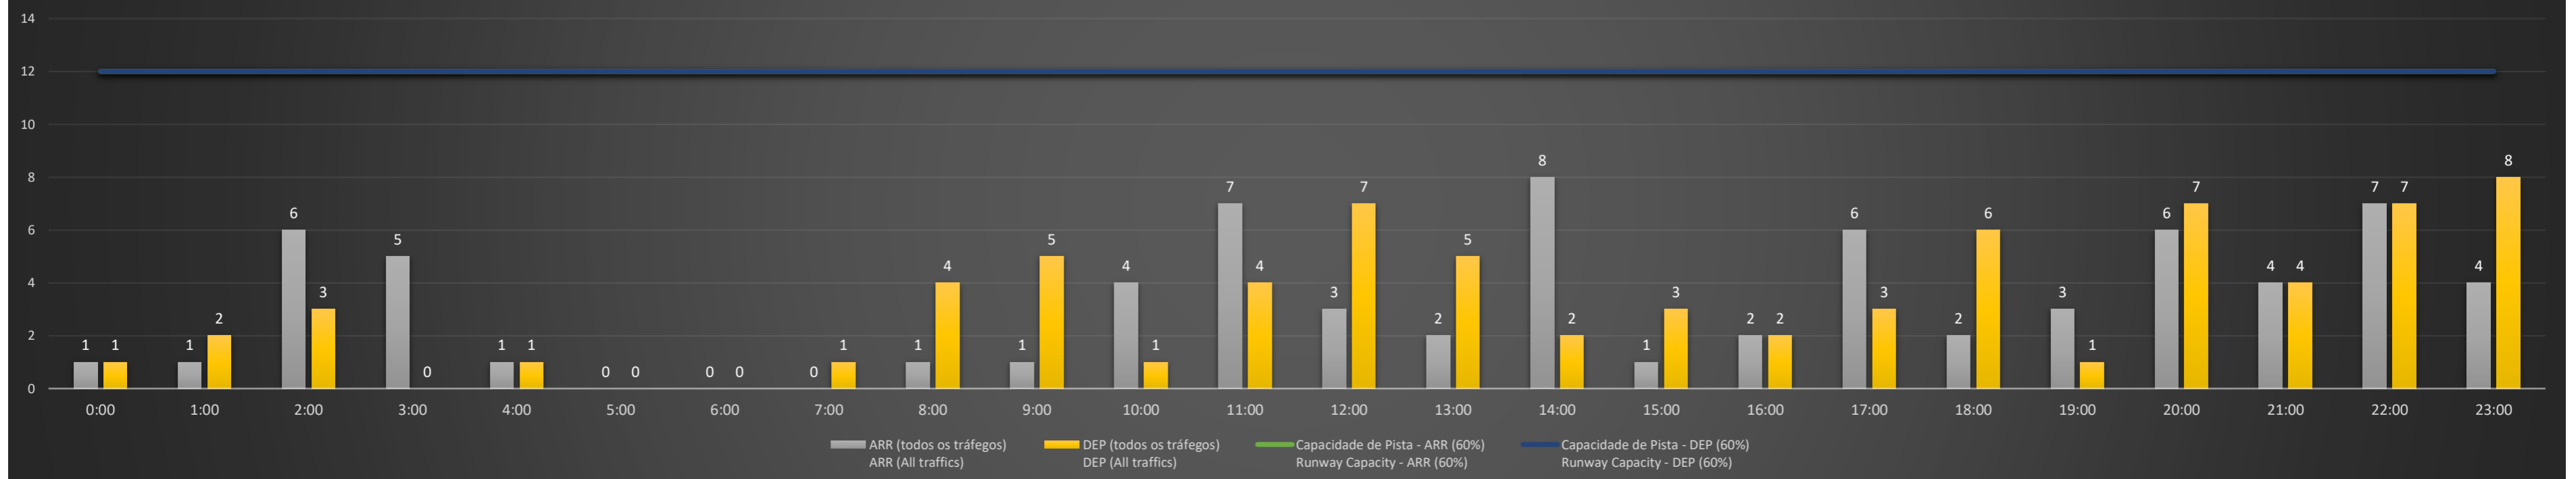

NR - Horário Não Recomendado para Inspeção em Voo
 Not Recommended Flight Inspection Schedule

D - Horário Recomendado para Inspeção em Voo (decolagem somente)
 Recommended Flight Inspection Schedule (departure only)

Previsão de Demanda Diária - Intervalo de 60min (R60) - Todos os Tipos de Tráfego - UTC
 Daily Demand Preview - 60min Interval (R60) - All Sorts of Traffic - UTC

SBPA/POA - 07/09/2021

Previsão de Demanda Diária - Intervalo de 60min (R60) - Todos os Tipos de Tráfego - UTC
 Daily Demand Preview - 60min Interval (R60) - All Sorts of Traffic - UTC

SBPA/POA - 08/09/2021

Previsão de Demanda Diária - Intervalo de 60min (R60) - Todos os Tipos de Tráfego - UTC
 Daily Demand Preview - 60min Interval (R60) - All Sorts of Traffic - UTC

SBPA/POA - 09/09/2021

Previsão de Demanda Diária - Intervalo de 60min (R60) - Todos os Tipos de Tráfego - UTC
 Daily Demand Preview - 60min Interval (R60) - All Sorts of Traffic - UTC

SBPA/POA - 10/09/2021

Previsão de Demanda Diária - Intervalo de 60min (R60) - Todos os Tipos de Tráfego - UTC
 Daily Demand Preview - 60min Interval (R60) - All Sorts of Traffic - UTC