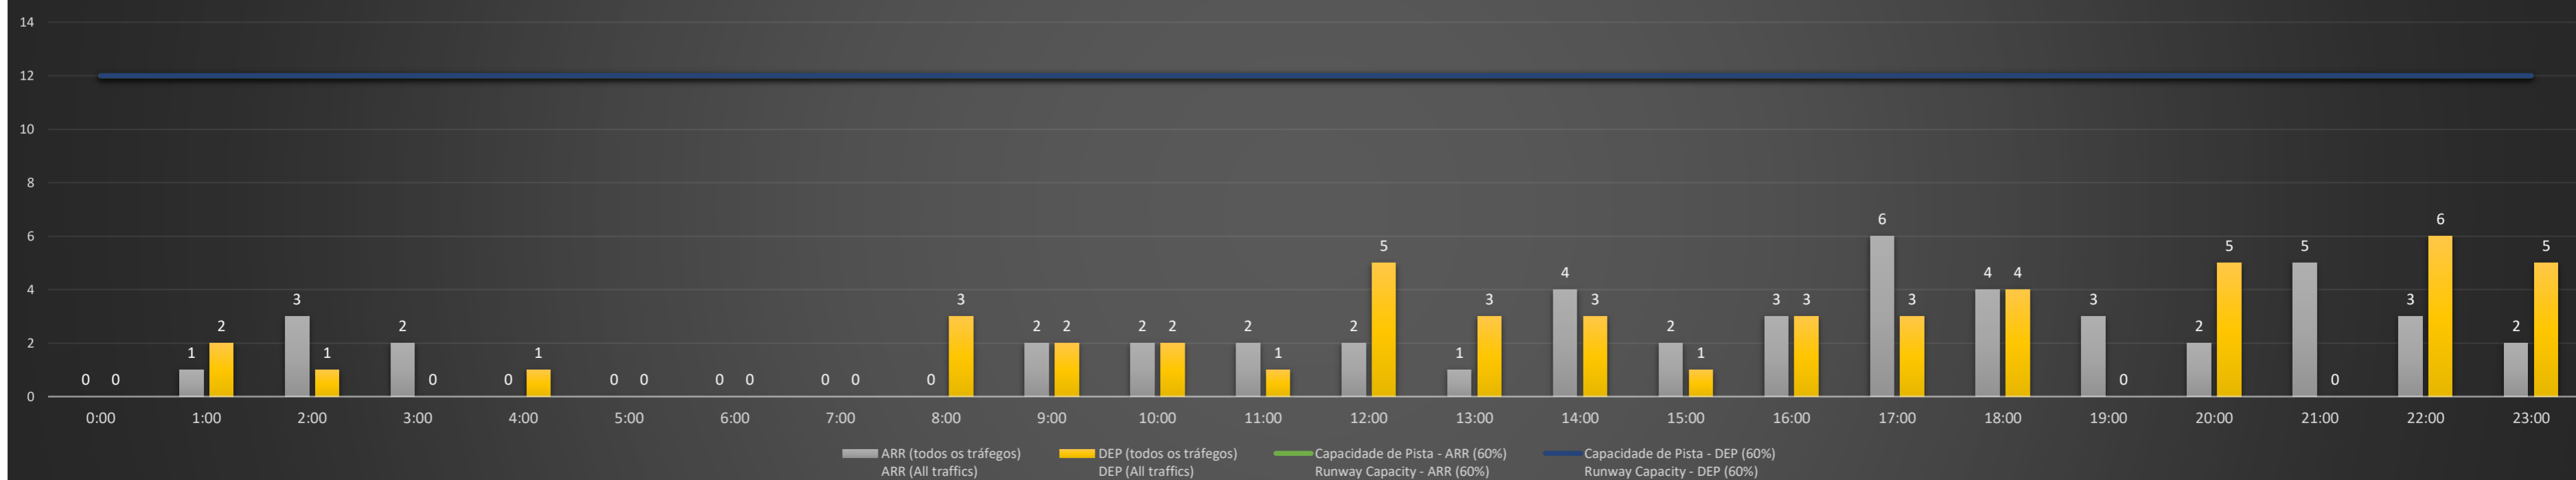

NR - Horário Não Recomendado para Inspeção em Voo
 Not Recommended Flight Inspection Schedule

D - Horário Recomendado para Inspeção em Voo (decolagem somente)
 Recommended Flight Inspection Schedule (departure only)

SBPA/POA - 05/09/2021

Previsão de Demanda Diária - Intervalo de 60min (R60) - Todos os Tipos de Tráfego - UTC
 Daily Demand Preview - 60min Interval (R60) - All Sorts of Traffic - UTC

SBPA/POA - 06/09/2021

Previsão de Demanda Diária - Intervalo de 60min (R60) - Todos os Tipos de Tráfego - UTC
 Daily Demand Preview - 60min Interval (R60) - All Sorts of Traffic - UTC

SBPA/POA - 07/09/2021

Previsão de Demanda Diária - Intervalo de 60min (R60) - Todos os Tipos de Tráfego - UTC
 Daily Demand Preview - 60min Interval (R60) - All Sorts of Traffic - UTC

Previsão de Demanda Diária - Intervalo de 60min (R60) - Todos os Tipos de Tráfego - UTC
 Daily Demand Preview - 60min Interval (R60) - All Sorts of Traffic - UTC

SBPA/POA - 10/09/2021

Previsão de Demanda Diária - Intervalo de 60min (R60) - Todos os Tipos de Tráfego - UTC
 Daily Demand Preview - 60min Interval (R60) - All Sorts of Traffic - UTC