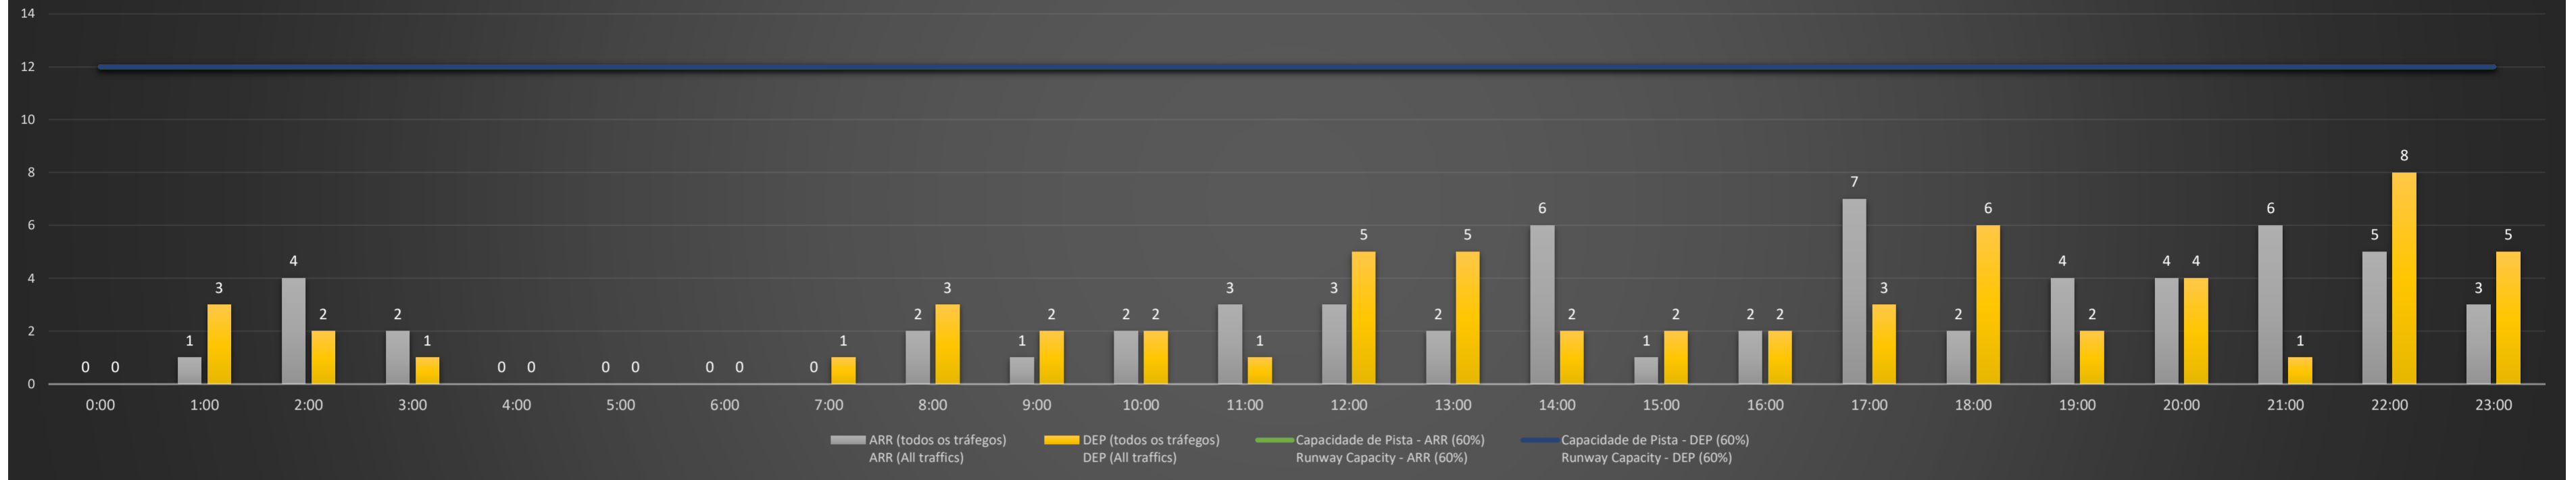

NR - Horário Não Recomendado para Inspeção em Voo
 Not Recommended Flight Inspection Schedule

D - Horário Recomendado para Inspeção em Voo (decolagem somente)
 Recommended Flight Inspection Schedule (departure only)

SBPA/POA - 05/09/2021

Previsão de Demanda Diária - Intervalo de 60min (R60) - Todos os Tipos de Tráfego - UTC
 Daily Demand Preview - 60min Interval (R60) - All Sorts of Traffic - UTC

SBPA/POA - 06/09/2021

Previsão de Demanda Diária - Intervalo de 60min (R60) - Todos os Tipos de Tráfego - UTC
 Daily Demand Preview - 60min Interval (R60) - All Sorts of Traffic - UTC

SBPA/POA - 07/09/2021

Previsão de Demanda Diária - Intervalo de 60min (R60) - Todos os Tipos de Tráfego - UTC
 Daily Demand Preview - 60min Interval (R60) - All Sorts of Traffic - UTC

Previsão de Demanda Diária - Intervalo de 60min (R60) - Todos os Tipos de Tráfego - UTC
 Daily Demand Preview - 60min Interval (R60) - All Sorts of Traffic - UTC

SBPA/POA - 10/09/2021

Previsão de Demanda Diária - Intervalo de 60min (R60) - Todos os Tipos de Tráfego - UTC
 Daily Demand Preview - 60min Interval (R60) - All Sorts of Traffic - UTC