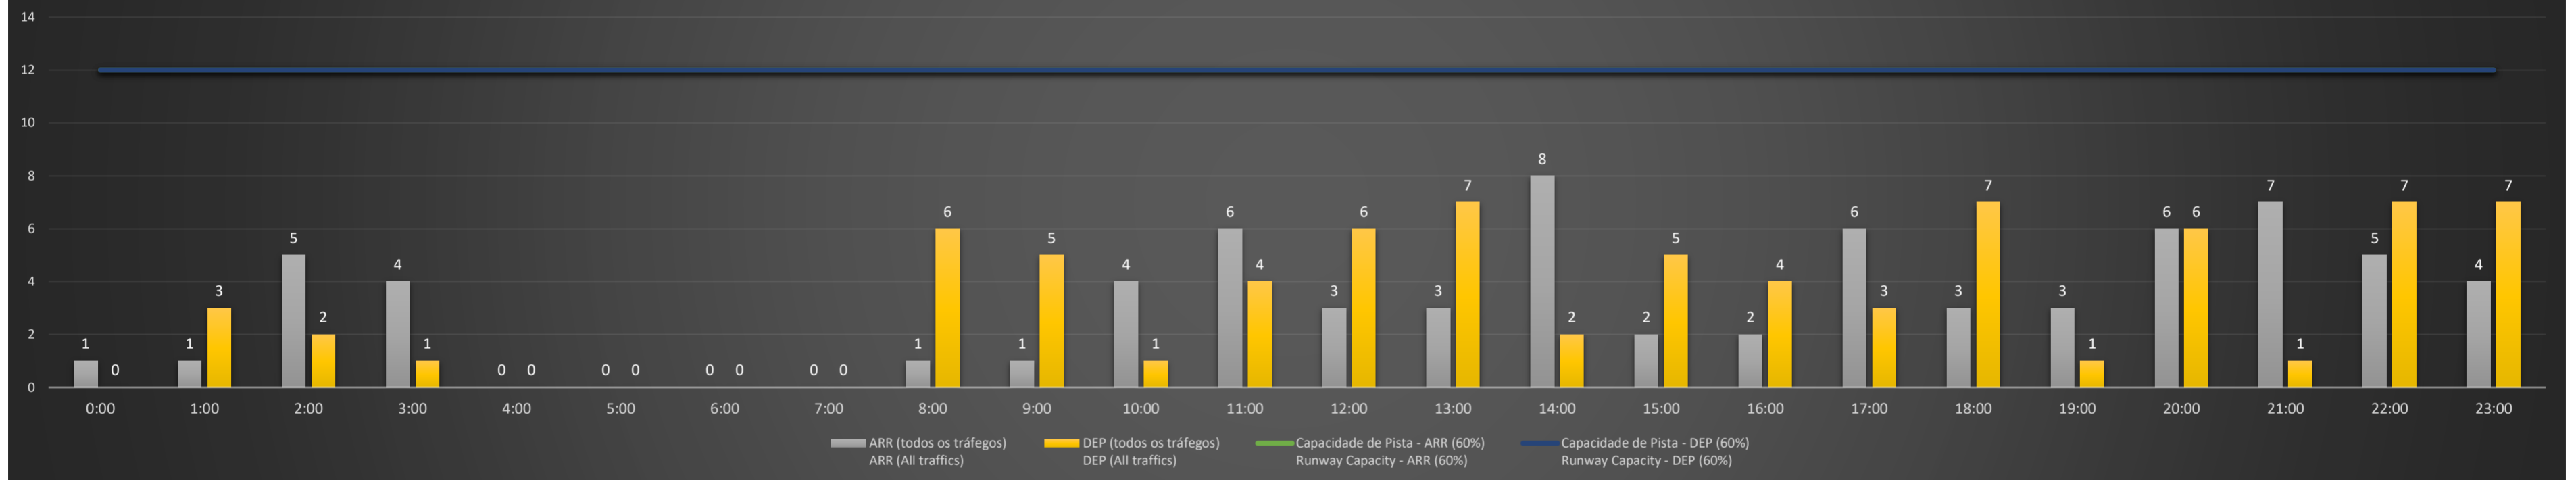

NR - Horário Não Recomendado para Inspeção em Voo
 Not Recommended Flight Inspection Schedule

D - Horário Recomendado para Inspeção em Voo (decolagem somente)
 Recommended Flight Inspection Schedule (departure only)

Previsão de Demanda Diária - Intervalo de 60min (R60) - Todos os Tipos de Tráfego - UTC
 Daily Demand Preview - 60min Interval (R60) - All Sorts of Traffic - UTC

SBPA/POA - 07/09/2021

Previsão de Demanda Diária - Intervalo de 60min (R60) - Todos os Tipos de Tráfego - UTC
 Daily Demand Preview - 60min Interval (R60) - All Sorts of Traffic - UTC

SBPA/POA - 08/09/2021

Previsão de Demanda Diária - Intervalo de 60min (R60) - Todos os Tipos de Tráfego - UTC
 Daily Demand Preview - 60min Interval (R60) - All Sorts of Traffic - UTC

SBPA/POA - 09/09/2021

Previsão de Demanda Diária - Intervalo de 60min (R60) - Todos os Tipos de Tráfego - UTC
 Daily Demand Preview - 60min Interval (R60) - All Sorts of Traffic - UTC

SBPA/POA - 10/09/2021

Previsão de Demanda Diária - Intervalo de 60min (R60) - Todos os Tipos de Tráfego - UTC
 Daily Demand Preview - 60min Interval (R60) - All Sorts of Traffic - UTC