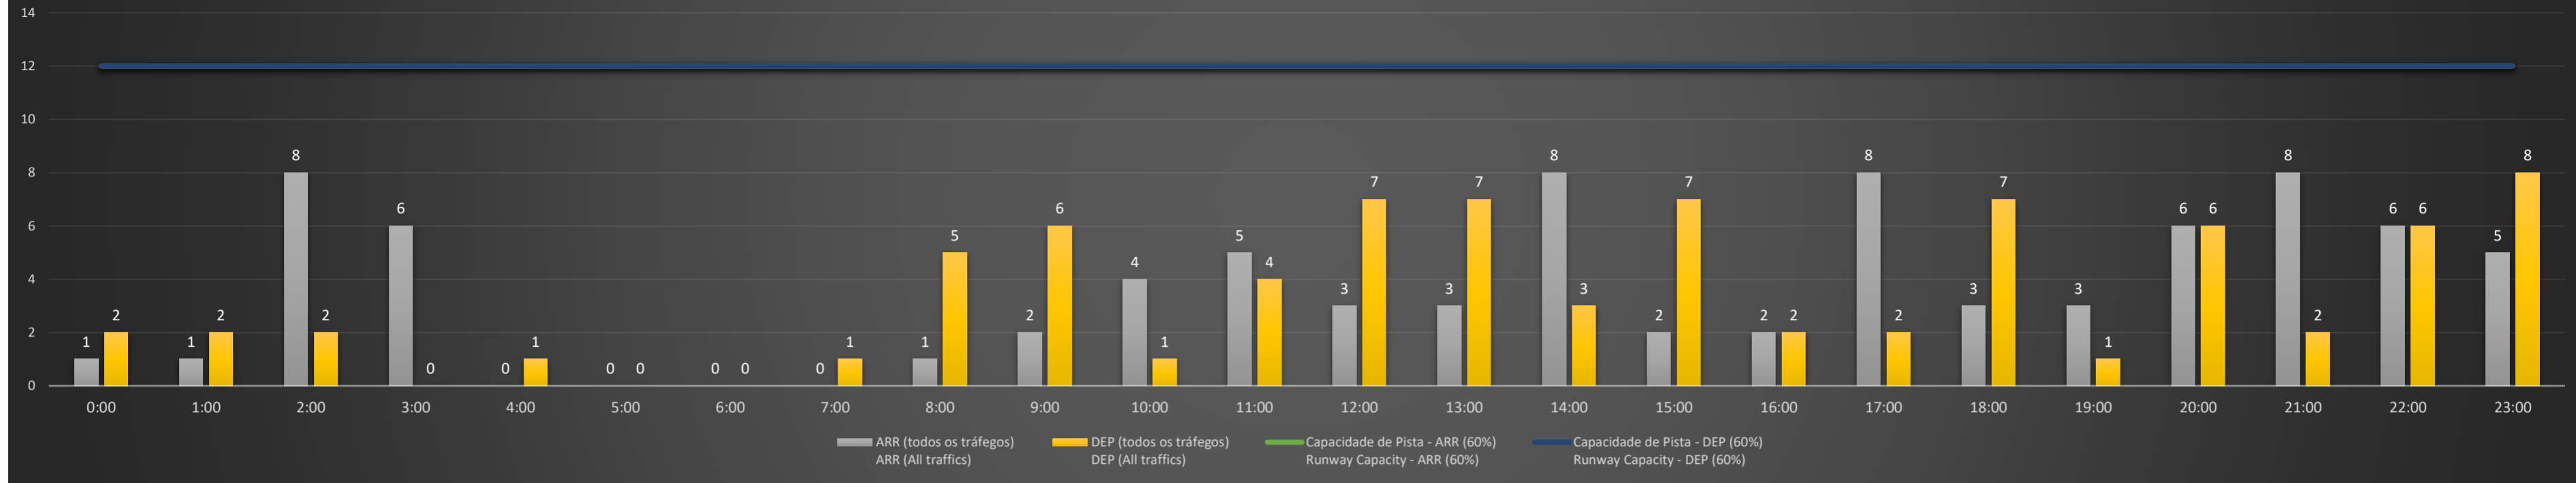

Previsão de Demanda Diária - Intervalo de 60min (R60) - Todos os Tipos de Tráfego - UTC
 Daily Demand Preview - 60min Interval (R60) - All Sorts of Traffic - UTC

SBPA/POA - 07/09/2021

Previsão de Demanda Diária - Intervalo de 60min (R60) - Todos os Tipos de Tráfego - UTC
 Daily Demand Preview - 60min Interval (R60) - All Sorts of Traffic - UTC

SBPA/POA - 08/09/2021

Previsão de Demanda Diária - Intervalo de 60min (R60) - Todos os Tipos de Tráfego - UTC
 Daily Demand Preview - 60min Interval (R60) - All Sorts of Traffic - UTC

SBPA/POA - 09/09/2021

Previsão de Demanda Diária - Intervalo de 60min (R60) - Todos os Tipos de Tráfego - UTC
 Daily Demand Preview - 60min Interval (R60) - All Sorts of Traffic - UTC

SBPA/POA - 10/09/2021

Previsão de Demanda Diária - Intervalo de 60min (R60) - Todos os Tipos de Tráfego - UTC
 Daily Demand Preview - 60min Interval (R60) - All Sorts of Traffic - UTC

SBPA/POA - 11/09/2021

Previsão de Demanda Diária - Intervalo de 60min (R60) - Todos os Tipos de Tráfego - UTC
 Daily Demand Preview - 60min Interval (R60) - All Sorts of Traffic - UTC