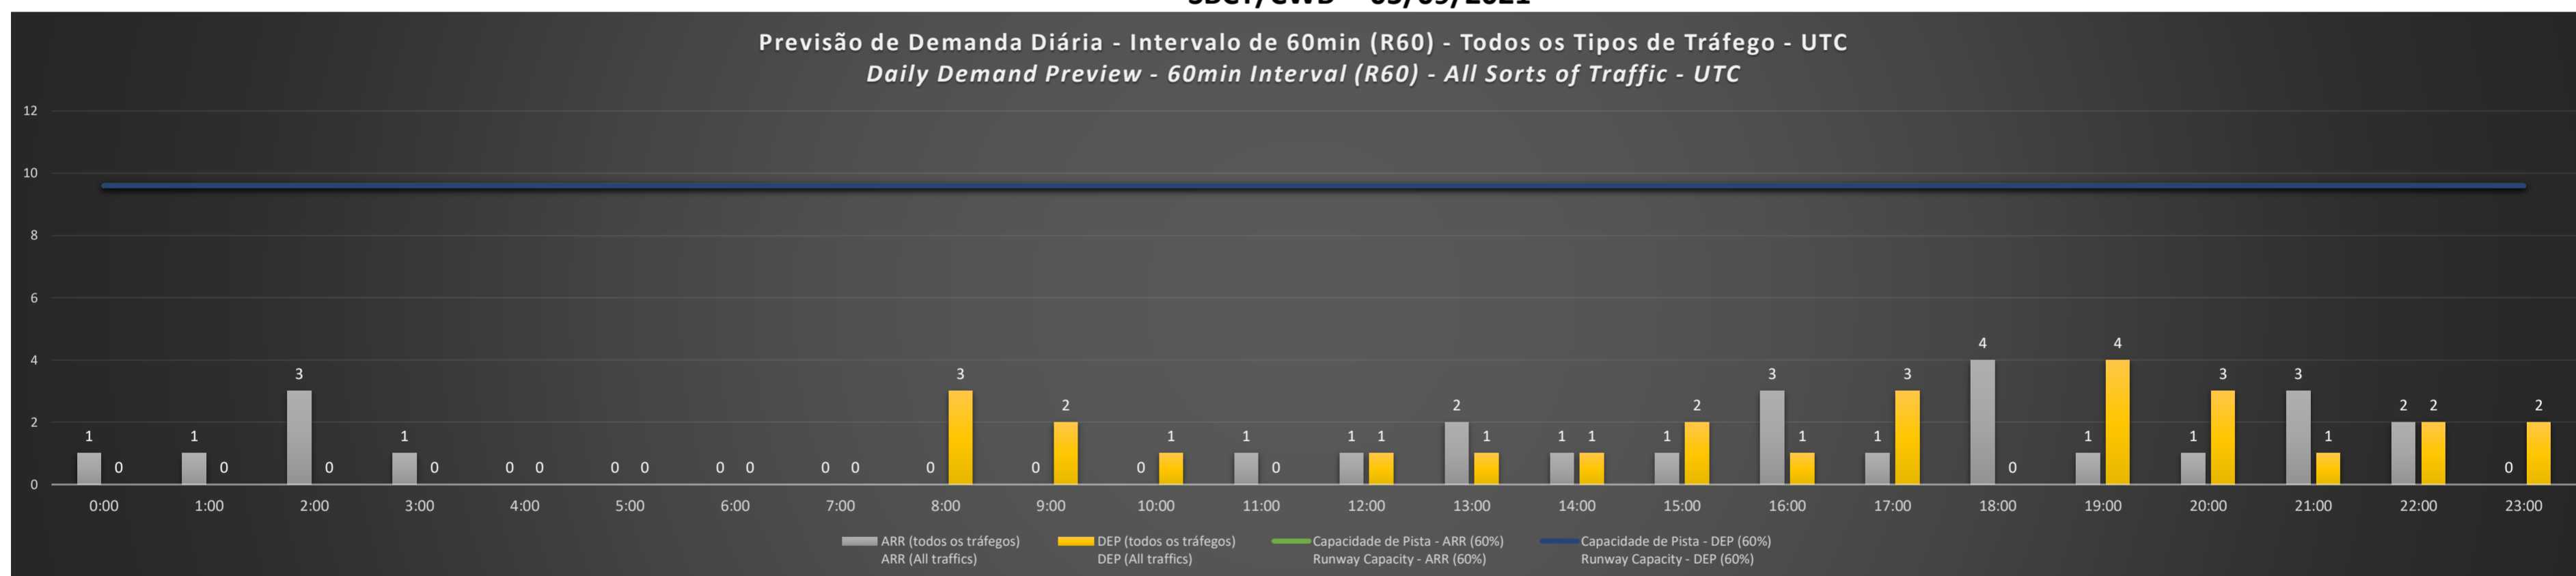

0:00	1:00	2:00	3:00	4:00	5:00	6:00	7:00	8:00	9:00	10:00	11:00	12:00	13:00	14:00	15:00	16:00	17:00	18:00	19:00	20:00	21:00	22:00	23:00
05/09/2021	A/D	A/D	A/D	A/D	A/D	A/D	A/D	A/D	A/D	A/D	A/D	A/D	A/D	A/D	A/D	A/D	A/D	A/D	A/D	A/D	A/D	A/D	A/D	A/D
06/09/2021	A/D	A/D	A/D	A/D	A/D	A/D	A/D	A/D	A/D	A/D	A/D	A/D	A/D	A/D	A/D	A/D	A/D	A/D	A/D	A/D	A/D	A/D	A/D	A/D
07/09/2021	A/D	A/D	A/D	A/D	A/D	A/D	A/D	A/D	A/D	A/D	A/D	A/D	A/D	A/D	A/D	A/D	A/D	A/D	A/D	A/D	A/D	A/D	A/D	A/D
08/09/2021	A/D	A/D	A/D	A/D	A/D	A/D	A/D	A/D	A/D	A/D	A/D	A/D	A/D	A/D	A/D	A/D	A/D	A/D	A/D	A/D	A/D	A/D	A/D	A/D
09/09/2021	A/D	A/D	A/D	A/D	A/D	A/D	A/D	A/D	A/D	A/D	A/D	A/D	A/D	A/D	A/D	A/D	A/D	A/D	A/D	A/D	A/D	A/D	A/D	A/D
10/09/2021	A/D	A/D	A/D	A/D	A/D	A/D	A/D	A/D	A/D	A/D	A/D	A/D	A/D	A/D	A/D	A/D	A/D	A/D	A/D	A/D	A/D	A/D	A/D	A/D
11/09/2021	A/D	A/D	A/D	A/D	A/D	A/D	A/D	A/D	A/D	A/D	A/D	A/D	A/D	A/D	A/D	A/D	A/D	A/D	A/D	A/D	A/D	A/D	A/D	A/D

A/D - Horário Recomendado para Inspeção em Voo (aproximação e decolagem)
Recommended Flight Inspection Schedule (approach and departure)

A - Horário Recomendado para Inspeção em Voo (aproximação somente)
Recommended Flight Inspection Schedule (approach only)

NR - Horário Não Recomendado para Inspeção em Voo
Not Recommended Flight Inspection Schedule

D - Horário Recomendado para Inspeção em Voo (decolagem somente)
Recommended Flight Inspection Schedule (departure only)

SBCT/CWB - 05/09/2021