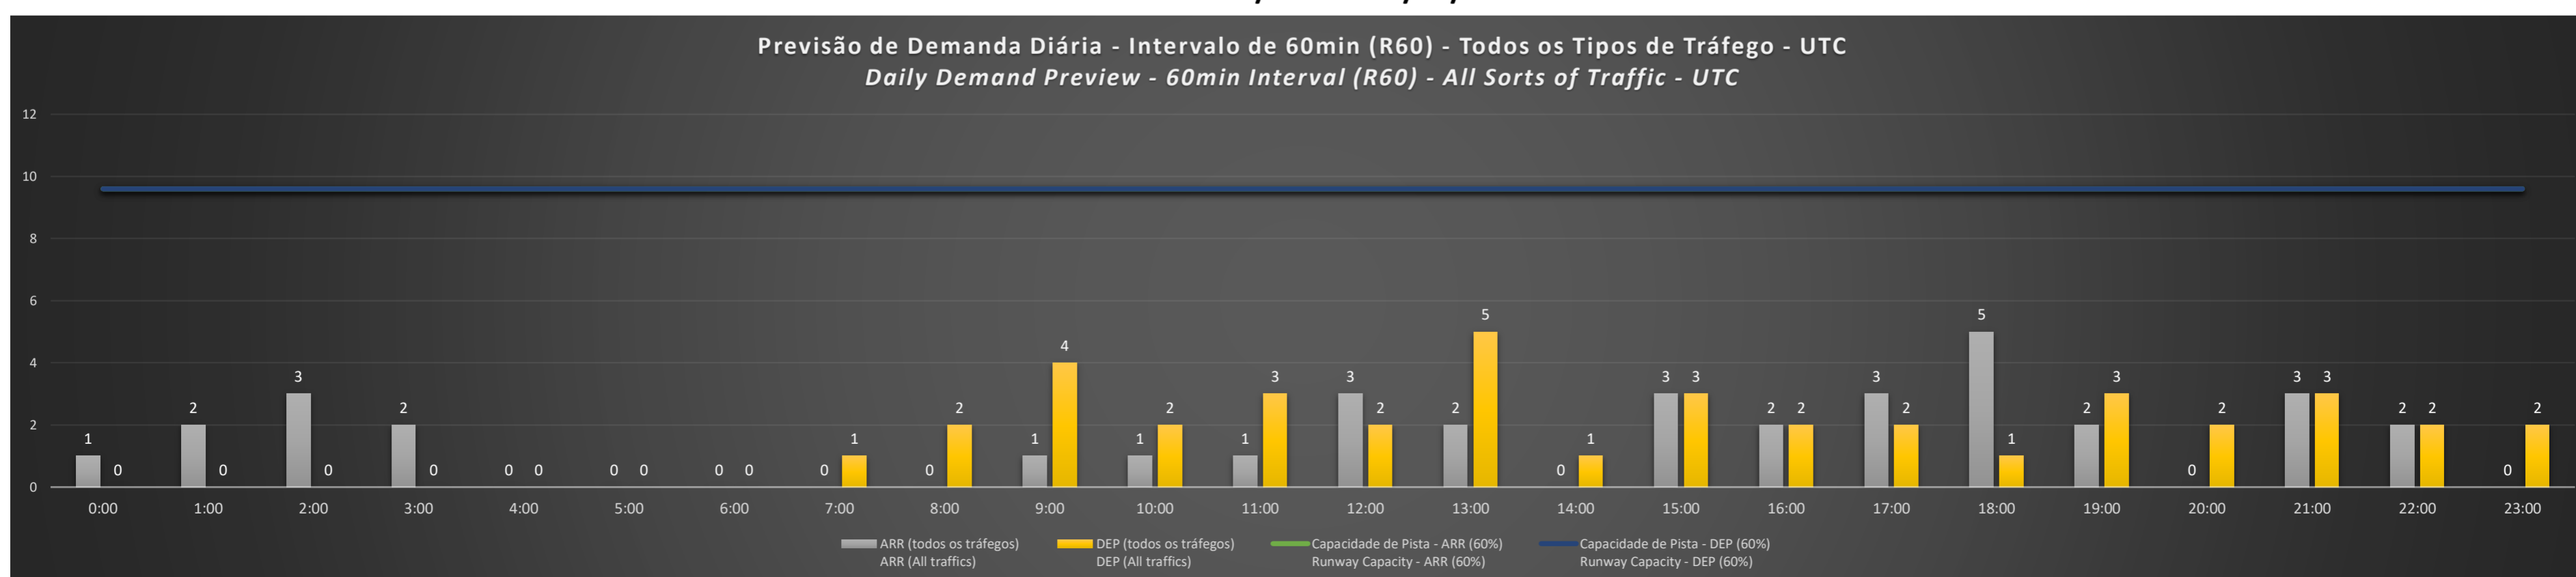

A/D - Horário Recomendado para Inspeção em Voo (aproximação e decolagem)
 Recommended Flight Inspection Schedule (approach and departure)

A - Horário Recomendado para Inspeção em Voo (aproximação somente)
 Recommended Flight Inspection Schedule (approach only)

NR - Horário Não Recomendado para Inspeção em Voo
 Not Recommended Flight Inspection Schedule

D - Horário Recomendado para Inspeção em Voo (decolagem somente)
 Recommended Flight Inspection Schedule (departure only)

SBCT/CWB - 05/09/2021

SBCT/CWB - 06/09/2021

SBCT/CWB - 07/09/2021

Previsão de Demanda Diária - Intervalo de 60min (R60) - Todos os Tipos de Tráfego - UTC
 Daily Demand Preview - 60min Interval (R60) - All Sorts of Traffic - UTC

Previsão de Demanda Diária - Intervalo de 60min (R60) - Todos os Tipos de Tráfego - UTC
 Daily Demand Preview - 60min Interval (R60) - All Sorts of Traffic - UTC

SBCT/CWB - 10/09/2021

Previsão de Demanda Diária - Intervalo de 60min (R60) - Todos os Tipos de Tráfego - UTC
 Daily Demand Preview - 60min Interval (R60) - All Sorts of Traffic - UTC