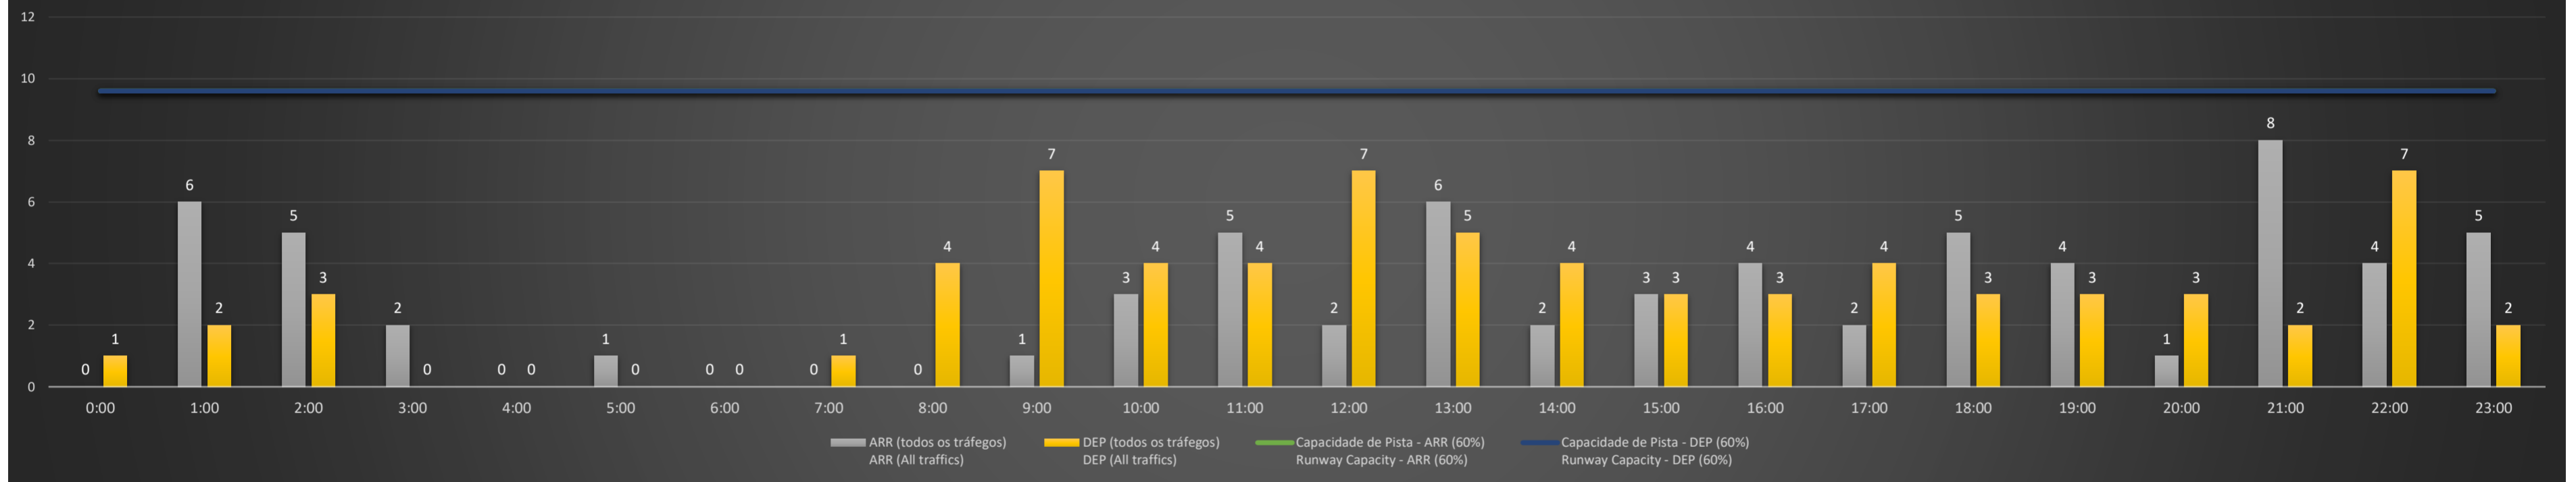

NR - Horário Não Recomendado para Inspeção em Voo
 Not Recommended Flight Inspection Schedule

D - Horário Recomendado para Inspeção em Voo (decolagem somente)
 Recommended Flight Inspection Schedule (departure only)

SBCT/CWB - 05/09/2021

SBCT/CWB - 06/09/2021

SBCT/CWB - 07/09/2021

Previsão de Demanda Diária - Intervalo de 60min (R60) - Todos os Tipos de Tráfego - UTC
 Daily Demand Preview - 60min Interval (R60) - All Sorts of Traffic - UTC

SBCT/CWB - 08/09/2021

Previsão de Demanda Diária - Intervalo de 60min (R60) - Todos os Tipos de Tráfego - UTC
 Daily Demand Preview - 60min Interval (R60) - All Sorts of Traffic - UTC

SBCT/CWB - 09/09/2021

Previsão de Demanda Diária - Intervalo de 60min (R60) - Todos os Tipos de Tráfego - UTC
 Daily Demand Preview - 60min Interval (R60) - All Sorts of Traffic - UTC

SBCT/CWB - 10/09/2021

Previsão de Demanda Diária - Intervalo de 60min (R60) - Todos os Tipos de Tráfego - UTC
 Daily Demand Preview - 60min Interval (R60) - All Sorts of Traffic - UTC