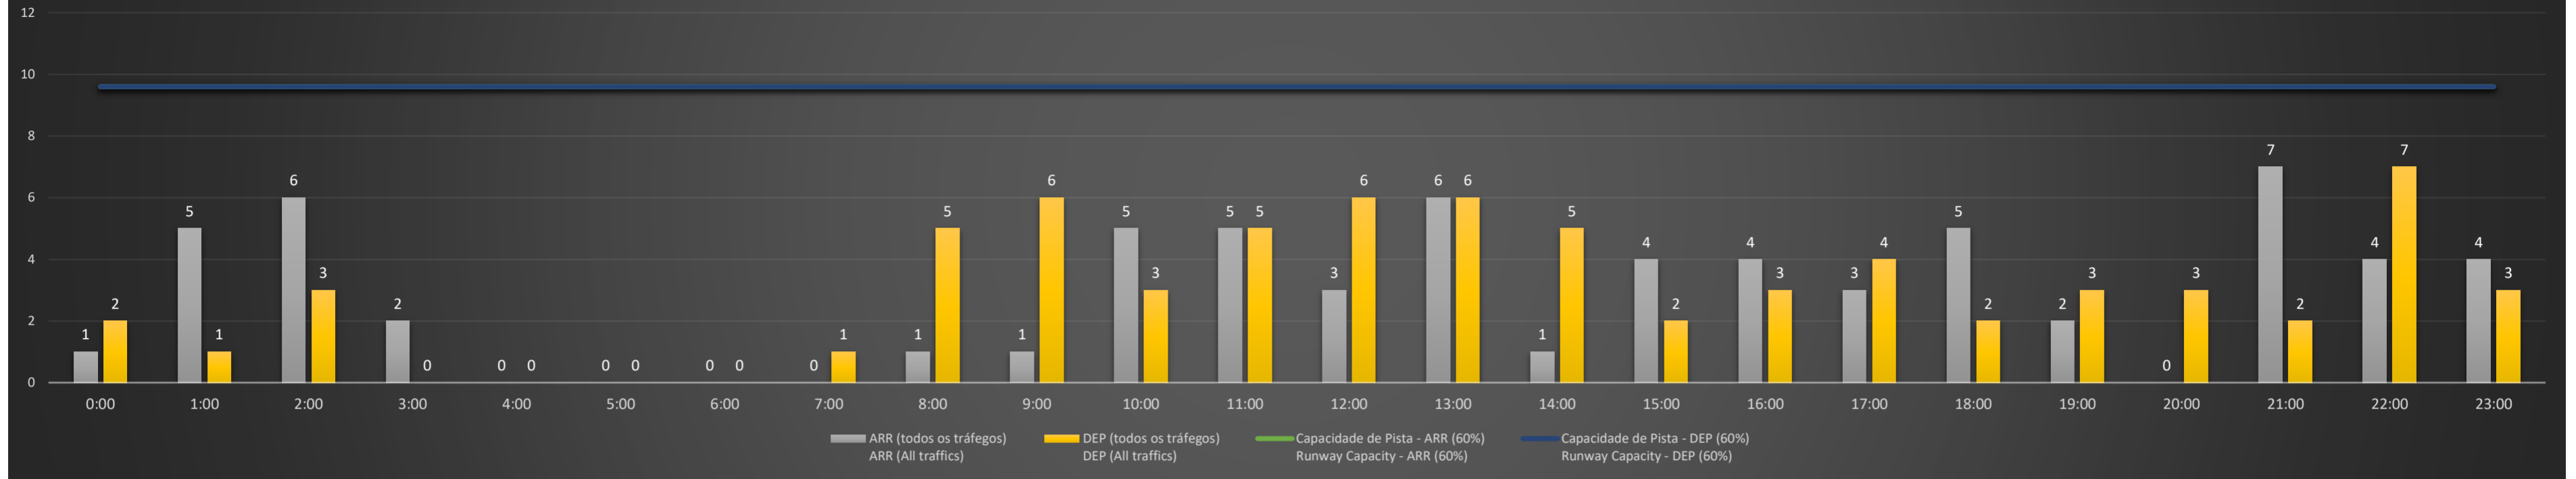

NR - Horário Não Recomendado para Inspeção em Voo
 Not Recommended Flight Inspection Schedule

D - Horário Recomendado para Inspeção em Voo (decolagem somente)
 Recommended Flight Inspection Schedule (departure only)

SBCT/CWB - 08/09/2021

Previsão de Demanda Diária - Intervalo de 60min (R60) - Todos os Tipos de Tráfego - UTC
 Daily Demand Preview - 60min Interval (R60) - All Sorts of Traffic - UTC

SBCT/CWB - 09/09/2021

Previsão de Demanda Diária - Intervalo de 60min (R60) - Todos os Tipos de Tráfego - UTC
 Daily Demand Preview - 60min Interval (R60) - All Sorts of Traffic - UTC

SBCT/CWB - 10/09/2021

Previsão de Demanda Diária - Intervalo de 60min (R60) - Todos os Tipos de Tráfego - UTC
 Daily Demand Preview - 60min Interval (R60) - All Sorts of Traffic - UTC

SBCT/CWB - 11/09/2021

Previsão de Demanda Diária - Intervalo de 60min (R60) - Todos os Tipos de Tráfego - UTC
 Daily Demand Preview - 60min Interval (R60) - All Sorts of Traffic - UTC