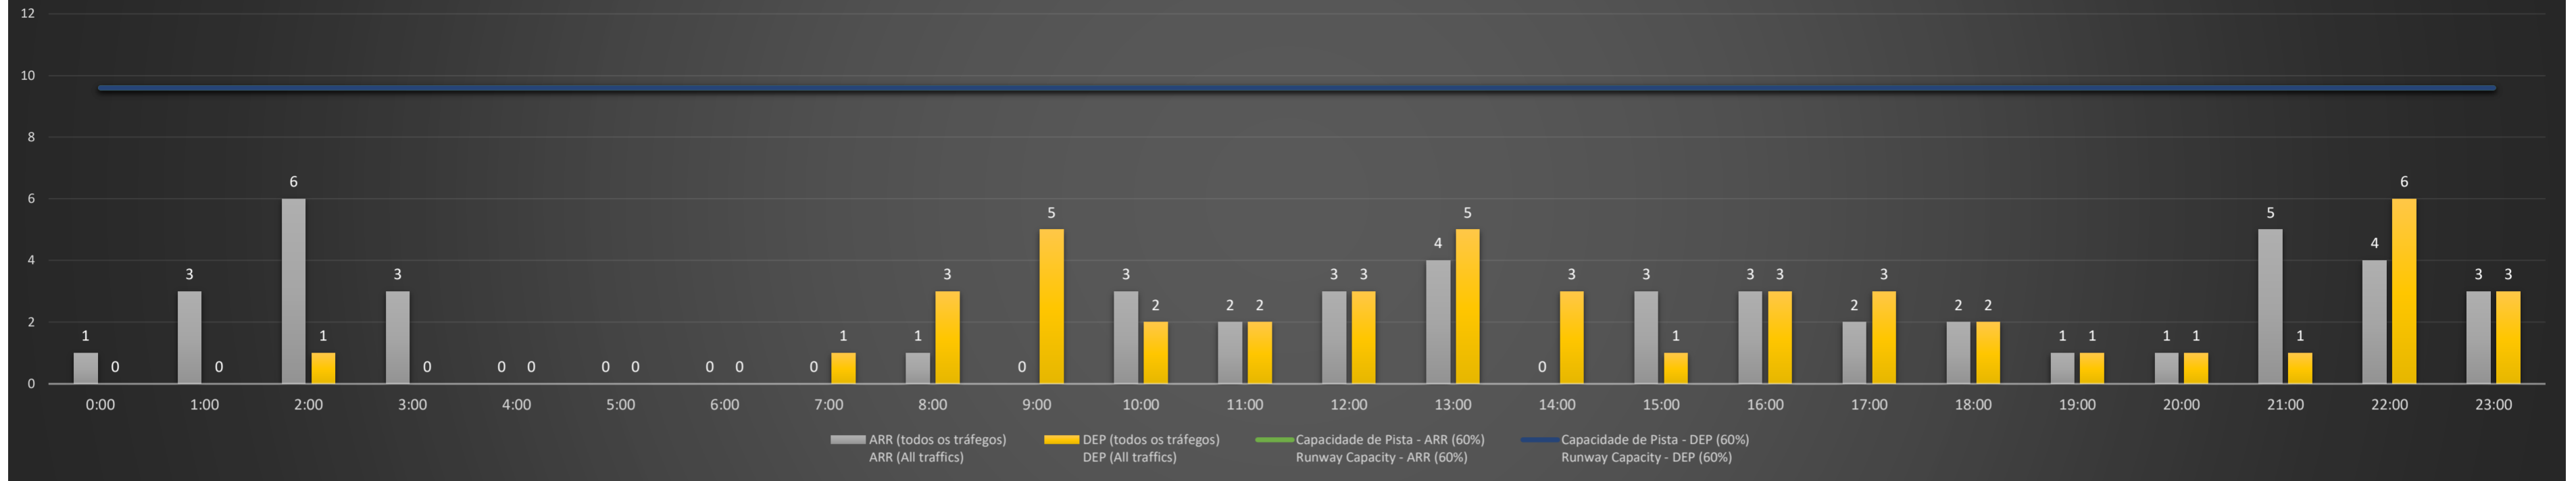

NR - Horário Não Recomendado para Inspeção em Voo
 Not Recommended Flight Inspection Schedule

D - Horário Recomendado para Inspeção em Voo (decolagem somente)
 Recommended Flight Inspection Schedule (departure only)

SBCT/CWB - 05/09/2021

SBCT/CWB - 06/09/2021

SBCT/CWB - 07/09/2021

Previsão de Demanda Diária - Intervalo de 60min (R60) - Todos os Tipos de Tráfego - UTC
 Daily Demand Preview - 60min Interval (R60) - All Sorts of Traffic - UTC

SBCT/CWB - 08/09/2021

Previsão de Demanda Diária - Intervalo de 60min (R60) - Todos os Tipos de Tráfego - UTC
 Daily Demand Preview - 60min Interval (R60) - All Sorts of Traffic - UTC

SBCT/CWB - 09/09/2021

Previsão de Demanda Diária - Intervalo de 60min (R60) - Todos os Tipos de Tráfego - UTC
 Daily Demand Preview - 60min Interval (R60) - All Sorts of Traffic - UTC

SBCT/CWB - 10/09/2021

Previsão de Demanda Diária - Intervalo de 60min (R60) - Todos os Tipos de Tráfego - UTC
 Daily Demand Preview - 60min Interval (R60) - All Sorts of Traffic - UTC