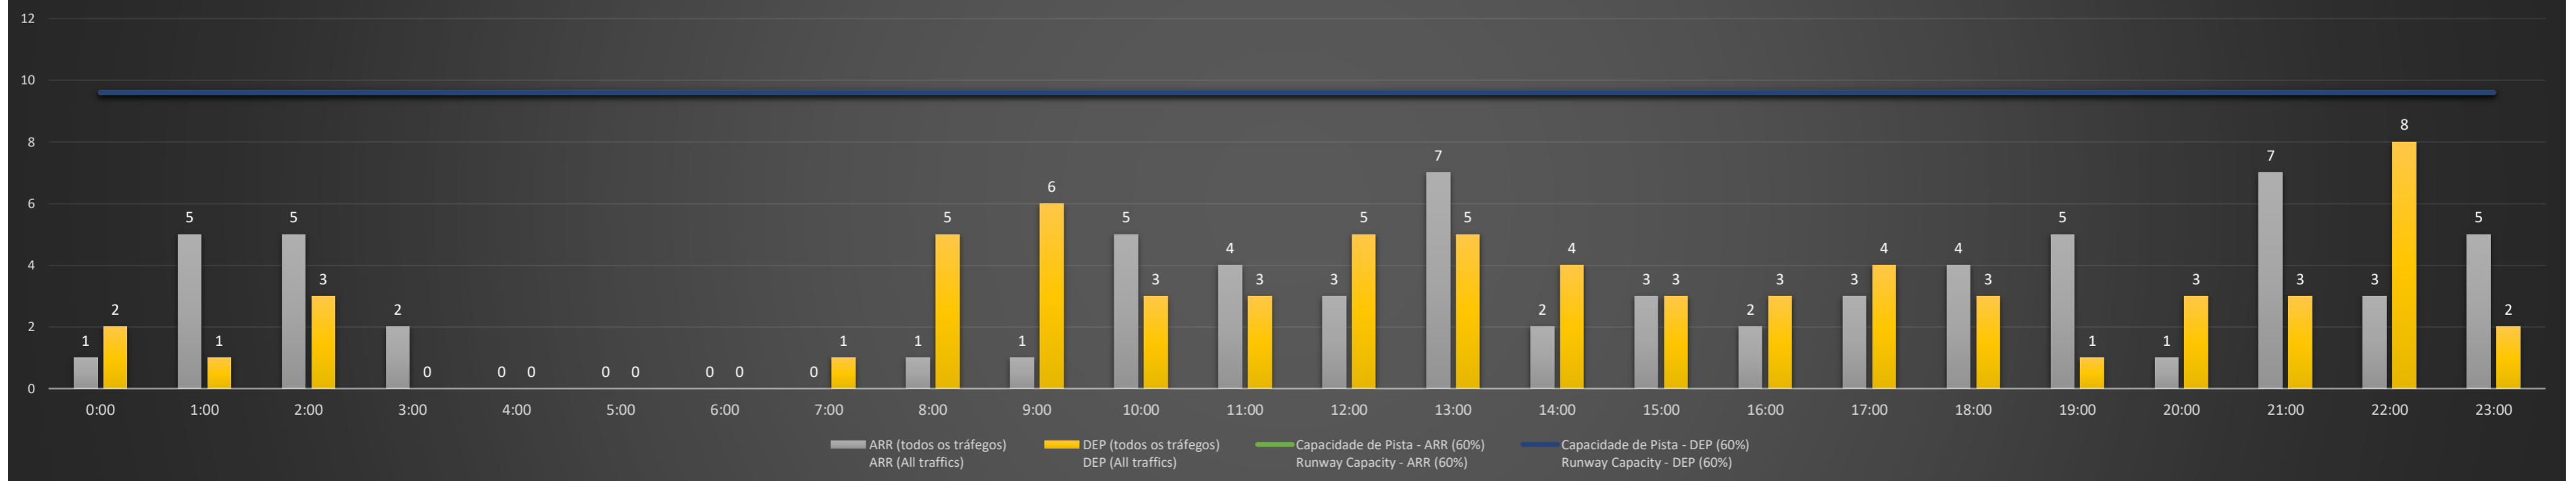

NR - Horário Não Recomendado para Inspeção em Voo
 Not Recommended Flight Inspection Schedule

D - Horário Recomendado para Inspeção em Voo (decolagem somente)
 Recommended Flight Inspection Schedule (departure only)

SBCT/CWB - 05/09/2021

SBCT/CWB - 06/09/2021

SBCT/CWB - 07/09/2021

Previsão de Demanda Diária - Intervalo de 60min (R60) - Todos os Tipos de Tráfego - UTC
 Daily Demand Preview - 60min Interval (R60) - All Sorts of Traffic - UTC

SBCT/CWB - 08/09/2021

Previsão de Demanda Diária - Intervalo de 60min (R60) - Todos os Tipos de Tráfego - UTC
 Daily Demand Preview - 60min Interval (R60) - All Sorts of Traffic - UTC

SBCT/CWB - 09/09/2021

Previsão de Demanda Diária - Intervalo de 60min (R60) - Todos os Tipos de Tráfego - UTC
 Daily Demand Preview - 60min Interval (R60) - All Sorts of Traffic - UTC

SBCT/CWB - 10/09/2021

Previsão de Demanda Diária - Intervalo de 60min (R60) - Todos os Tipos de Tráfego - UTC
 Daily Demand Preview - 60min Interval (R60) - All Sorts of Traffic - UTC