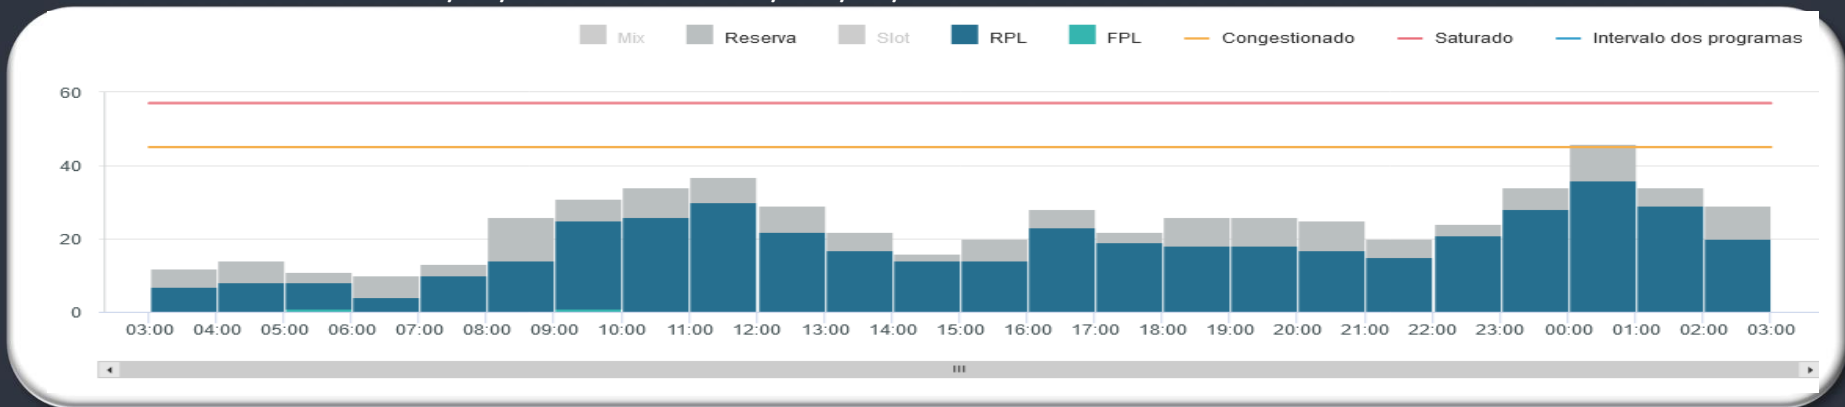

GRÁFICO DE DEMANDA : 25/05/2022 03:00 UTC / 26/05/2022 02:59 UTC:

EVENTOS RELEVANTES NO SOLO OU NO ESPAÇO AÉREO:

1 – D0705/22- RWY 09R/27L CLSD DEVIDO SER MAINT - WED THU 0330-0759.

METEOROLOGIA:

LOCALIDADE	03/09Z	09/15Z	15/21Z	21/03Z
SBGR	-	-	-	-

INOPERÂNCIAS:

- 1 - D0544/22 - ILS LOC IGS RWY 27R U/S - .
- 2 - D0782/22 - ILS CAT III RWY 09R U/S - .
- 3 - D0789/22 - AD SUSPENSA OPS LDG VIS ABAIXO DE 350M RVR - .