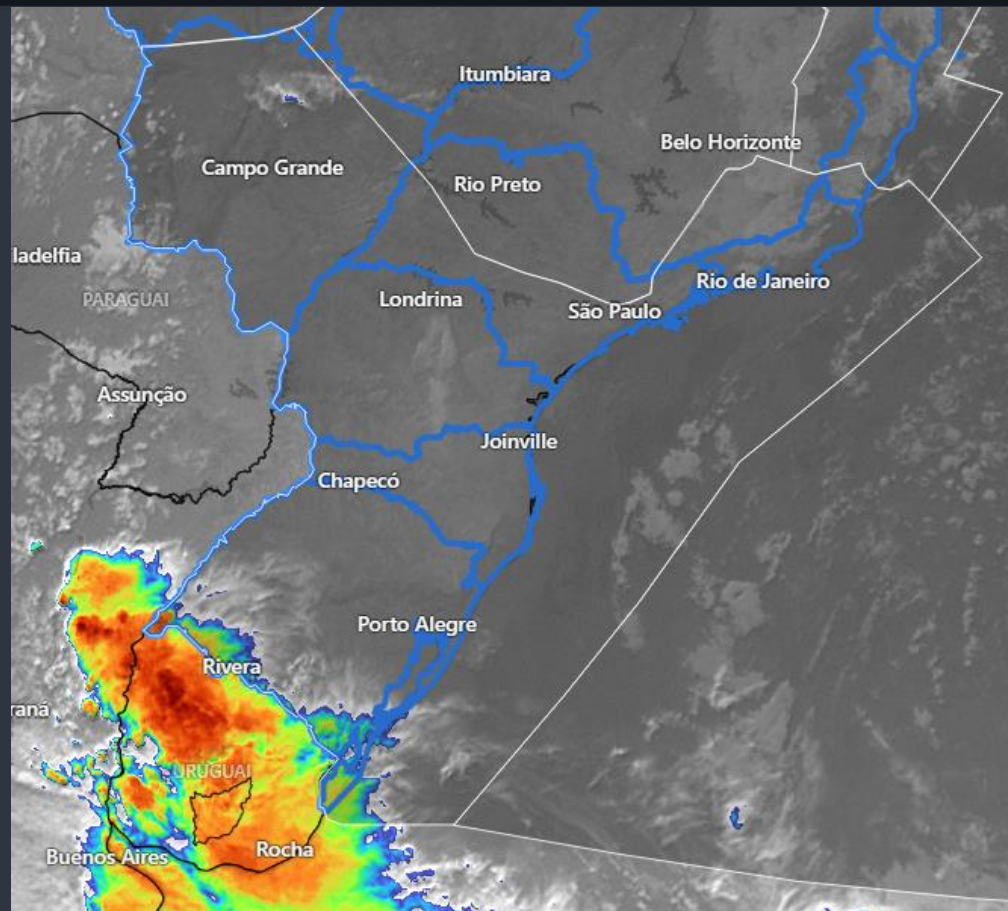

BRIEFING METEOROLÓGICO DIÁRIO

FIR – CW	GR	SP	GL	RJ	CG
MANHÃ					
TARDE					
NOITE					
MANHÃ					

FIR – CW	CT	FI	FL	JV	NF	PA
MANHÃ	FG V/T		T			
TARDE						
NOITE						
MANHÃ	BR V			FG V/T	FG V/T	TSRA V/T