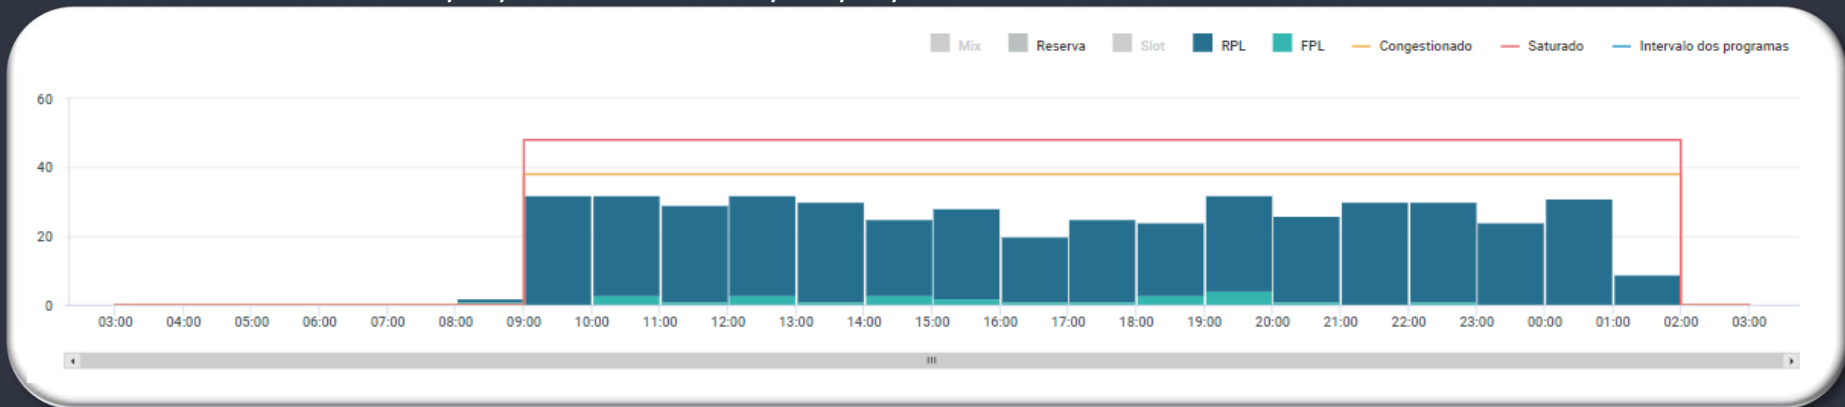

## SBCW.CW10

GRÁFICO DE DEMANDA : 25/05/2022 03:00 UTC / 26/05/2022 02:59 UTC:

EVENTOS RELEVANTES NO SOLO OU NO ESPAÇO AÉREO:

- 1 - D0606/22 - RWY 17R/35L FST 30M E ULTIMOS 30M CLSD PARA LDG/TKOF DEVIDO OBRAS - .
- 2 - D0703/22 - FLT COM DEST SBSP COM REGRA DE VOO Z DEVERAO APRESENTAR FPL COM ANTECEDENCIA MNM DE 02H DA EOBT - .
- 3 - D0414/22 - THR RWY 35R DESLOCADA 60M - .
- 4 - D0562/22 - TWY NOVEMBER E MIKE NO TRAVES DA PSN 09 CLSD DEVIDO OBRAS - DLY 0200-0900.

INOPERÂNCIAS:

- 1 - Não foram encontradas informações.

METEOROLOGIA:

LOCALIDADE	03/09Z	09/15Z	15/21Z	21/03Z
SBSP	-	-	-	-

GRÁFICO DE DEMANDA : 25/05/2022 03:00 UTC / 26/05/2022 02:59 UTC:

EVENTOS RELEVANTES NO SOLO OU NO ESPAÇO AÉREO: