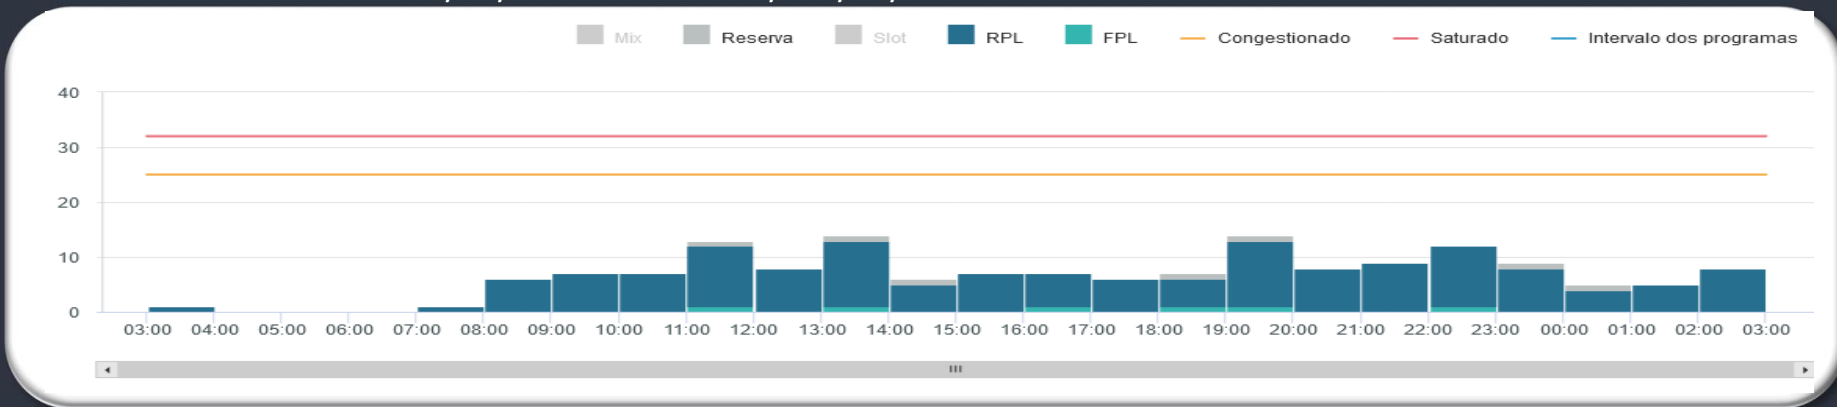

INOPERÂNCIAS:

- 1 - Não foram encontradas informações.

METEOROLOGIA:

LOCALIDADE	03/09Z	09/15Z	15/21Z	21/03Z
SBSP	-	-	-	-

GRÁFICO DE DEMANDA : 25/05/2022 03:00 UTC / 26/05/2022 02:59 UTC:

EVENTOS RELEVANTES NO SOLO OU NO ESPAÇO AÉREO:

1 - Z0185/22 - RWY 11/29 DIMENSOES MODIFICADAS PARA 3200MX45M REF.: AIP-BRASIL AD 2 - .

METEOROLOGIA:

LOCALIDADE	03/09Z	09/15Z	15/21Z	21/03Z
SBPA	BR V	BR V	-	VNT 25KT

INOPERÂNCIAS:

1 - Não foram encontradas informações.

GRÁFICO DE DEMANDA : 25/05/2022 03:00 UTC / 26/05/2022 02:59 UTC:

EVENTOS RELEVANTES NO SOLO OU NO ESPAÇO AÉREO:

1 - Não foram encontradas informações.

METEOROLOGIA:

LOCALIDADE	03/09Z	09/15Z	15/21Z	21/03Z
SBCT	FG	FG / BR	-	-