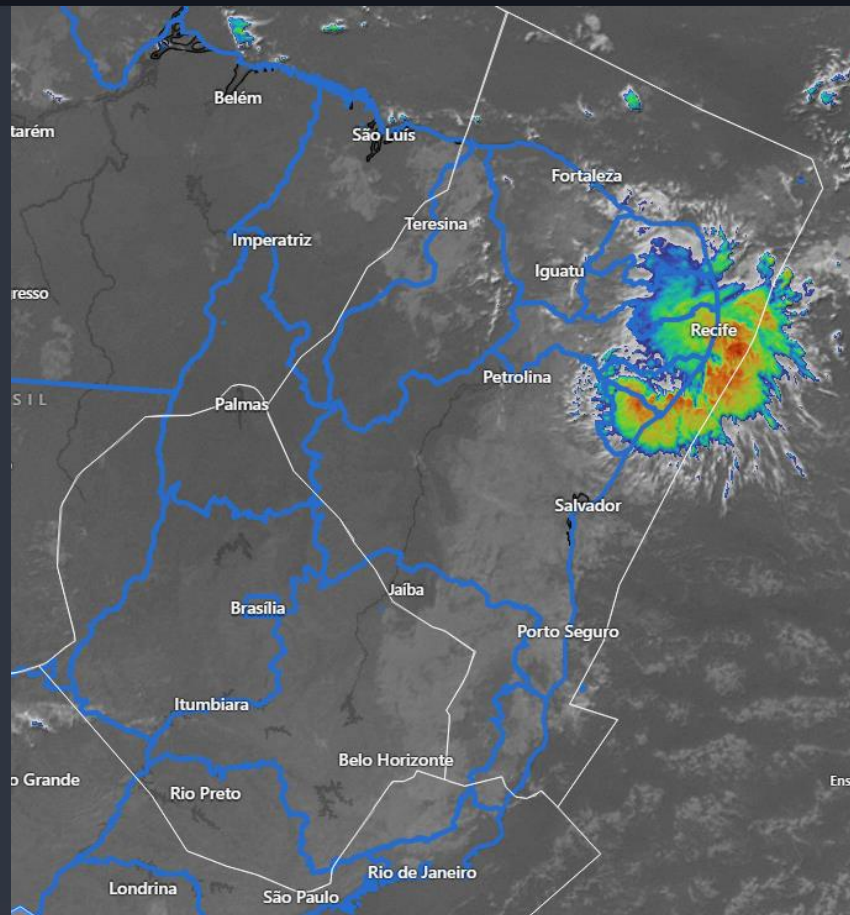

# BRIEFING METEOROLÓGICO DIÁRIO

FIR – AZ	EG	BE	BV	MQ
MANHÃ			SHRA	
TARDE	SHRA	SHRA	TSRA	TSRA
NOITE		TSRA		
MANHÃ			SHRA	SHRA

FIR – AZ	SL	SN	PV	RB	CY
MANHÃ					
TARDE	TS	TS		TSRA	
NOITE				TS	
MANHÃ	T			BR V	

# BRIEFING METEOROLÓGICO DIÁRIO

FIR – RE	FZ	RF	SV	VT
MANHÃ		RA V/T	VCSH	
TARDE	SHRA V/T	RA V/T	SHRA V/T	SHRA
NOITE	RA T	RA V/T	RA	RA
MANHÃ		RA V/T	RA V/T	RA V/T

FIR – BS	BR	GO	BH	CF	KP
MANHÃ					
TARDE					
NOITE					
MANHÃ					