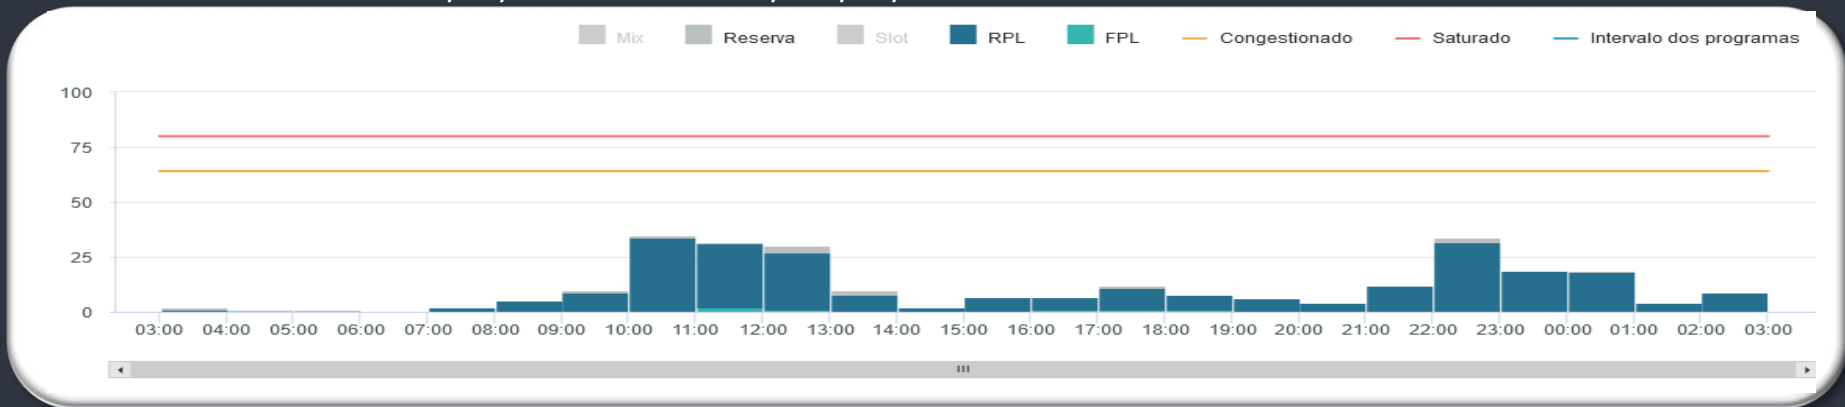

GRÁFICO DE DEMANDA : 25/05/2022 03:00 UTC / 26/05/2022 02:59 UTC:

EVENTOS RELEVANTES NO SOLO OU NO ESPAÇO AÉREO:

1 - F0851/22 - RWY 11R/29L CLSD DEVIDO SER MAINT – MAY 13 23 TIL 27 1600-2000.

METEOROLOGIA:

LOCALIDADE	03/09Z	09/15Z	15/21Z	21/03Z
SBBR	-	-	-	-

INOPERÂNCIAS:

1 - Não foram encontradas informações.