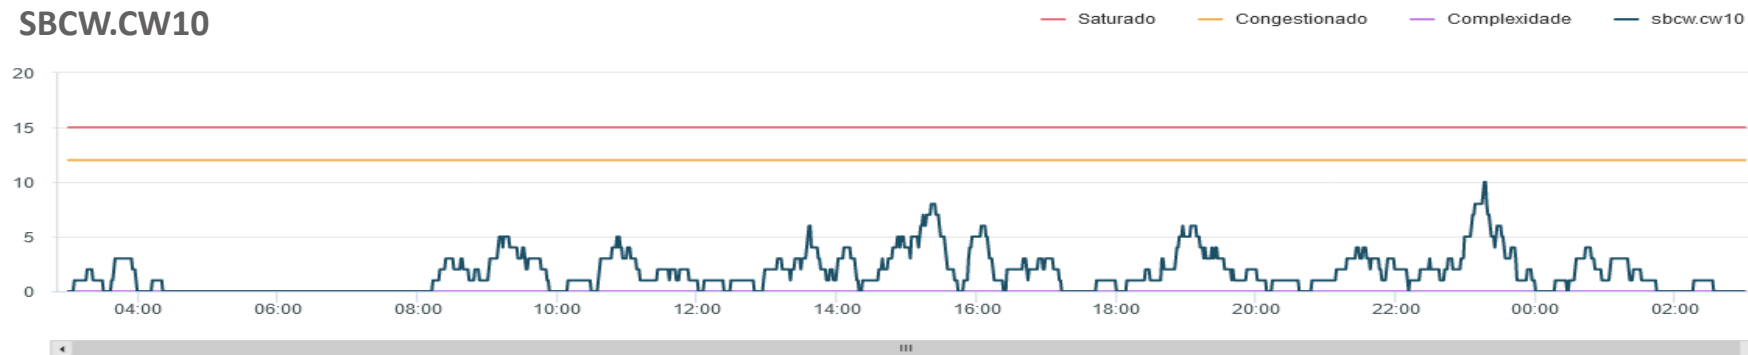

## SBCW.CW10

GRÁFICO DE DEMANDA : 25/05/2022 03:00 UTC / 26/05/2022 02:59 UTC:

EVENTOS RELEVANTES NO SOLO OU NO ESPAÇO AÉREO:

- 1 - D0606/22 - RWY 17R/35L FST 30M E ULTIMOS 30M CLSD PARA LDG/TKOF DEVIDO OBRAS - .
- 2 - D0703/22 - FLT COM DEST SBSP COM REGRA DE VOO Z DEVERAO APRESENTAR FPL COM ANTECEDENCIA MNM DE 02H DA EOBT - .
- 3 - D0414/22 - THR RWY 35R DESLOCADA 60M - .
- 4 - D0562/22 - TWY NOVEMBER E MIKE NO TRAVES DA PSN 09 CLSD DEVIDO OBRAS - DLY 0200-0900.

INOPERÂNCIAS:

- 1 - Não foram encontradas informações.

METEOROLOGIA:

LOCALIDADE	03/09Z	09/15Z	15/21Z	21/03Z
SBSP	-	-	-	-

GRÁFICO DE DEMANDA : 25/05/2022 03:00 UTC / 26/05/2022 02:59 UTC:

EVENTOS RELEVANTES NO SOLO OU NO ESPAÇO AÉREO: