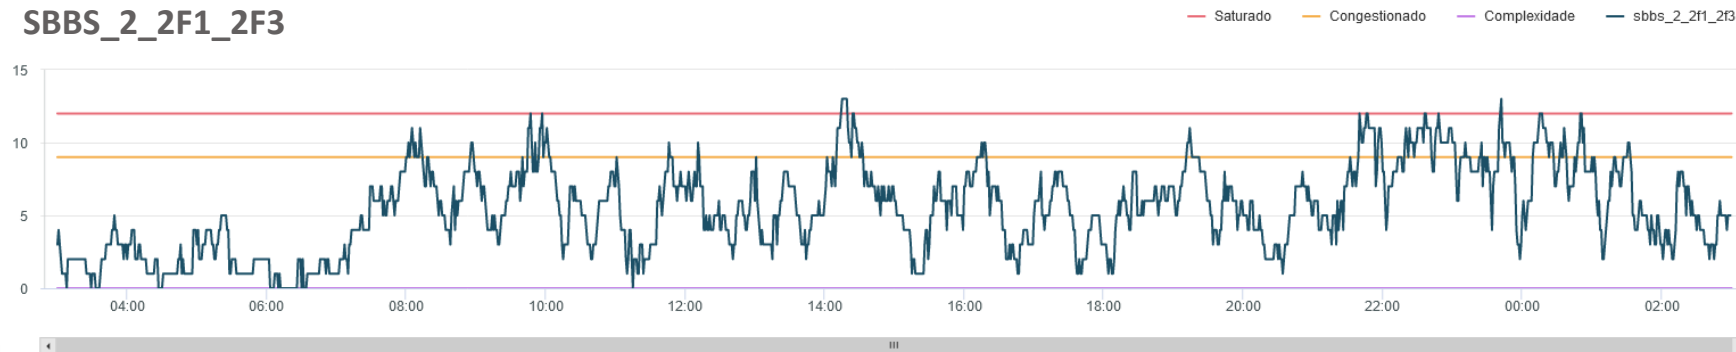

SBBS_2_2F1_2F3