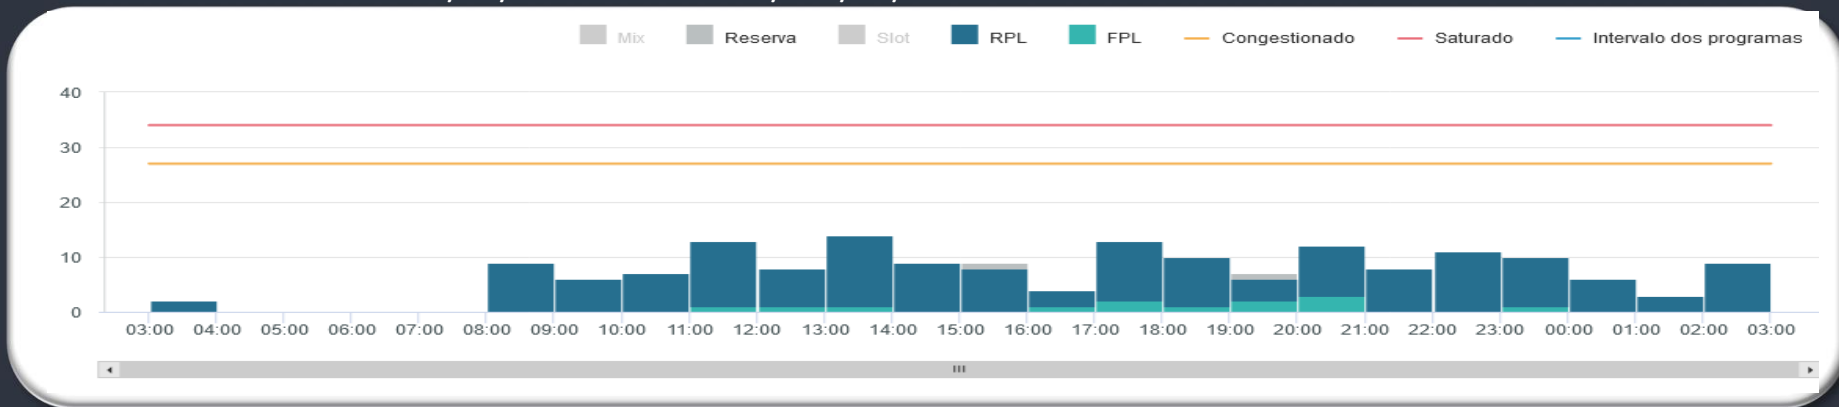

## SBCW.CW10

GRÁFICO DE DEMANDA : 25/05/2022 03:00 UTC / 26/05/2022 02:59 UTC:

EVENTOS RELEVANTES NO SOLO OU NO ESPAÇO AÉREO:

- 1 - D0606/22 - RWY 17R/35L FST 30M E ULTIMOS 30M CLSD PARA LDG/TKOF DEVIDO OBRAS - .
- 2 - D0703/22 - FLT COM DEST SBSP COM REGRA DE VOO Z DEVERAO APRESENTAR FPL COM ANTECEDENCIA MNM DE 02H DA EOBT - .
- 3 - D0414/22 - THR RWY 35R DESLOCADA 60M - .
- 4 - D0562/22 - TWY NOVEMBER E MIKE NO TRAVES DA PSN 09 CLSD DEVIDO OBRAS - DLY 0200-0900.

INOPERÂNCIAS:

- 1 - Não foram encontradas informações.

METEOROLOGIA:

LOCALIDADE	03/09Z	09/15Z	15/21Z	21/03Z
SBSP	-	-	-	-

GRÁFICO DE DEMANDA : 25/05/2022 03:00 UTC / 26/05/2022 02:59 UTC:

EVENTOS RELEVANTES NO SOLO OU NO ESPAÇO AÉREO: