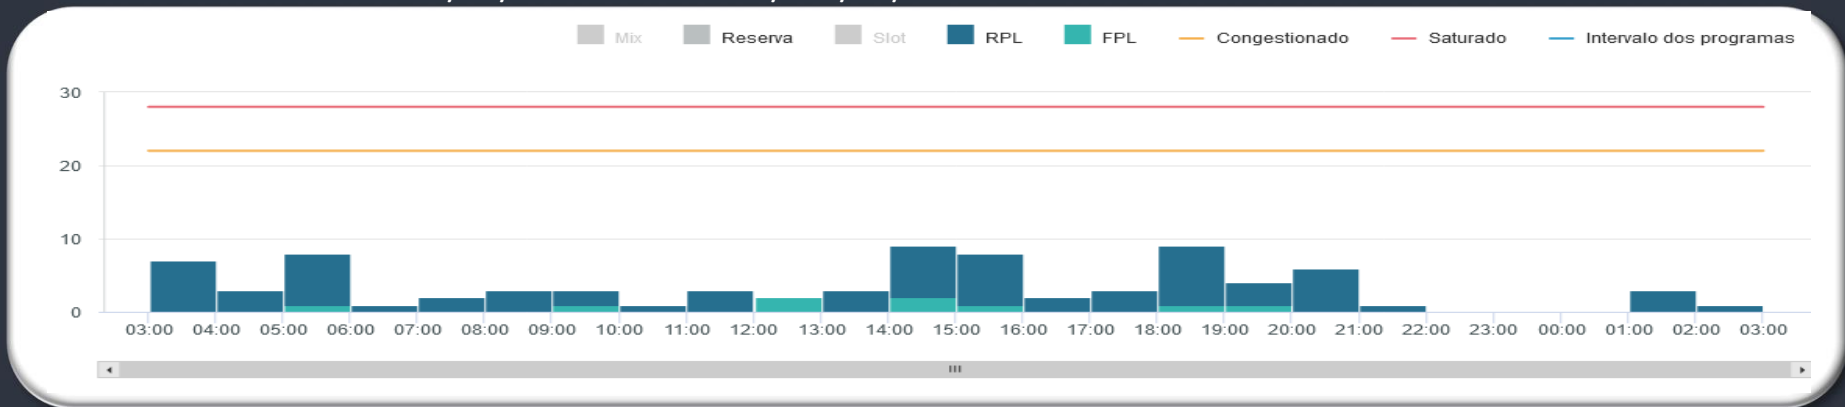

## METEOROLOGIA:

LOCALIDADE	03/09Z	09/15Z	15/21Z	21/03Z
SBRF	RA T/V	RA T/V	RA T/V	RA T/V

## INOPERÂNCIAS:

- 1 - Não foram encontradas informações.

## Aeródromos e Setores

SBBE - Belém

GRÁFICO DE DEMANDA : 25/05/2022 03:00 UTC / 26/05/2022 02:59 UTC:

EVENTOS RELEVANTES NO SOLO OU NO ESPAÇO AÉREO:

1 - Não foram encontradas informações.

METEOROLOGIA:

LOCALIDADE	03/09Z	09/15Z	15/21Z	21/03Z
SBBE	-	-	SHRA	TSRA