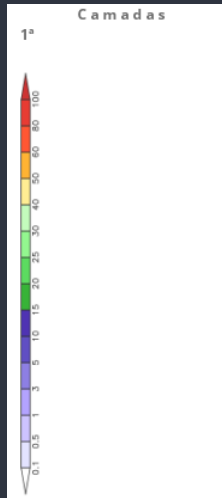

BRIEFING METEOROLÓGICO DIÁRIO

MODELAGEM ÁREA TUBULÃO