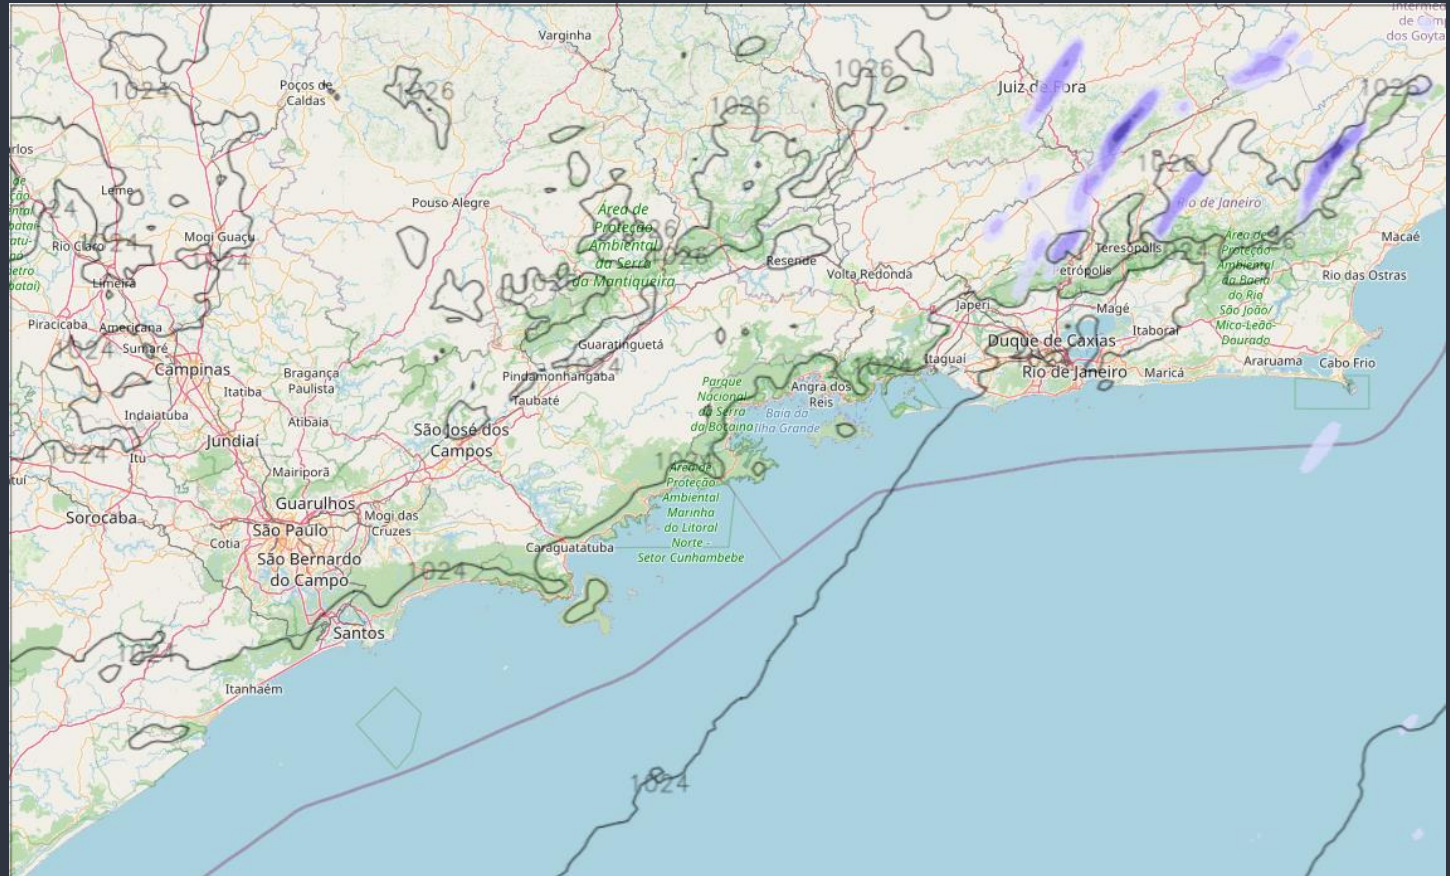

BRIEFING METEOROLÓGICO DIÁRIO

MODELAGEM ÁREA TUBULÃO