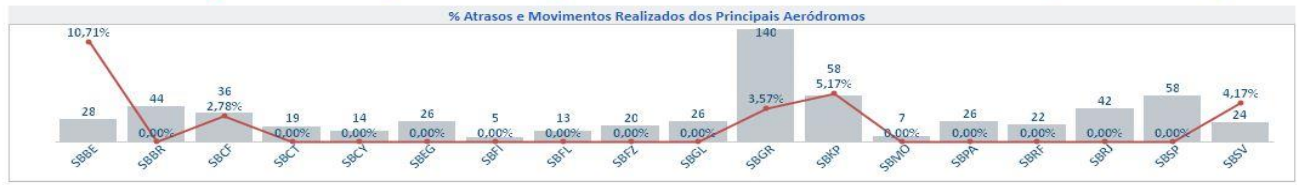

Dashboard Tático de Monitoramento de Taxi-OUT, Clique Aqui:

Ref. Temporal BRT

**Indicador de Atrasos**

Índice: 50,00%

Qtd Atrasos: 15

% Atrasos: 2,16%

Quantidade de Pouso e Decolagem e Média de Atrasos

	9	6
	2,53%	1,78%

Planejados x Realizados

Planejamento do Dia	1.822	1.672	3.494
Adiantamentos 30min	14	2	16
Realizados	356	337	693

**Atrasos por Aeródromo**

AD	ARR	%	DEP	%	Total	%	Mov.
SBGR	4	4,82%	1	1,75%	5	3,57%	140
SBKP	1	2,44%	2	11,76%	3	5,17%	58
SBSP	0	0,00%	0	0,00%	0	0,00%	58
SBBR	0	0,00%	0	0,00%	0	0,00%	44
SBRJ	0	0,00%	0	0,00%	0	0,00%	42
SBCF	0	0,00%	1	9,09%	1	2,78%	36
SBBE	1	7,14%	2	14,29%	3	10,71%	28
SBEG	0	0,00%	0	0,00%	0	0,00%	26
SBGL	0	0,00%	0	0,00%	0	0,00%	26
SBPA	0	0,00%	0	0,00%	0	0,00%	26
SBSV	1	8,33%	0	0,00%	1	4,17%	24
SBRF	0	0,00%	0	0,00%	0	0,00%	22
SBFZ	0	0,00%	0	0,00%	0	0,00%	20
SBCT	0	0,00%	0	0,00%	0	0,00%	19
SBSGO	0	0,00%	0	0,00%	0	0,00%	18
SBSL	0	0,00%	0	0,00%	0	0,00%	15
SBCY	0	0,00%	0	0,00%	0	0,00%	14
SBFL	0	0,00%	0	0,00%	0	0,00%	13
SBCG	0	0,00%	0	0,00%	0	0,00%	12
SBJP	0	0,00%	0	0,00%	0	0,00%	10

**Atrasos Acima de 30min**

**Atrasos por Cia Aérea**

CIA Aéreas	ARR	%	DEP	%	Total	%	Mov.
AZU	3	2,14%	3	2,97%	6	2,49%	241
TAM	0	0,00%	1	1,04%	1	0,53%	187
GLO	1	1,45%	0	0,00%	1	0,63%	160
SID	1	5,26%	0	0,00%	1	2,70%	37
CMP	0	0,00%	0	0,00%	0	0,00%	11
TTL	0	0,00%	1	25,00%	1	12,50%	8
AVA	0	0,00%	0	0,00%	0	0,00%	6
ACN	0		0	0,00%	0	0,00%	5
AAL	1	33,33%	0		1	33,33%	3
BAW	0	0,00%	0	0,00%	0	0,00%	2
LAE	0	0,00%	0	0,00%	0	0,00%	2
LTG	0	0,00%	0	0,00%	0	0,00%	2
MWM	0	0,00%	0	0,00%	0	0,00%	2
NOS	0	0,00%	0	0,00%	0	0,00%	2
TAP	0	0,00%	0		0	0,00%	2
THY	0	0,00%	0	0,00%	0	0,00%	2
UAE	0	0,00%	0	0,00%	0	0,00%	2
AEA	0	0,00%	0		0	0,00%	1
AFR	0	0,00%	0		0	0,00%	1
AMX	0	0,00%	0		0	0,00%	1