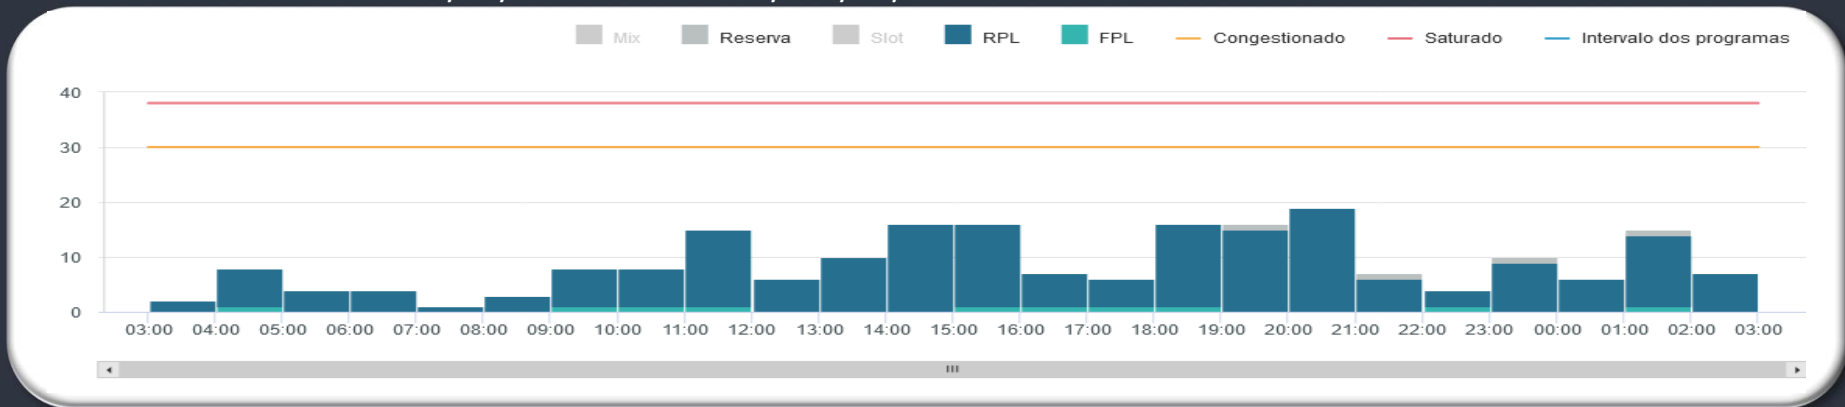

GRÁFICO DE DEMANDA : 25/05/2022 03:00 UTC / 26/05/2022 02:59 UTC:

EVENTOS RELEVANTES NO SOLO OU NO ESPAÇO AÉREO:

1. 1 - B0664/22 - RWY 18 ULTIMOS 755M CLSD PARA LDG, TKOF E TAX. RWY 36 CLSD PARA LDG E PRIMEIROS 755M CLSD PARA TKOF E TAX DEVIDO OBRAS - MON TIL SAT 0430-0945.
2. 2 - B0523/22 - ILS IRF RWY 18 U/S - APR 06 TIL 13 19 TIL JUL 04 MON TIL SAT 0430-0945.

METEOROLOGIA:

LOCALIDADE	03/09Z	09/15Z	15/21Z	21/03Z
SBRF	RA T/V	RA T/V	RA T/V	RA T/V

INOPERÂNCIAS:

1. 1 - Não foram encontradas informações.