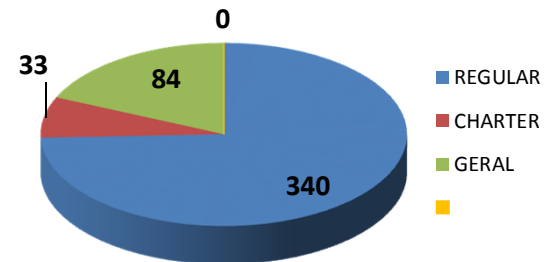

CALENDÁRIO DO TORNEIO

BRA

16:00

JPN

BRASÍLIA (SBBR)

Movimentos (pouso + decolagem)

	Até 15h	Após 20h	Total do dia	Passado*	Cresc. %
REGULAR	193	56	340	323	5,3%
CHARTER	22	10	33	21	57,1%
GERAL	60	24	84	45	86,7%
TOTAL	275	90	457	389	17,5%

9,0% de Atraso (7,0% Passado*)

*Passado corresponde a média dos últimos 4 sábados.