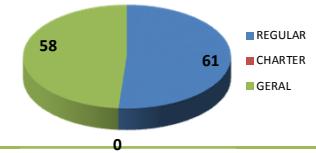

Movimentos (pouso + decolagem)

	Até 15h	Após 20h	Total do dia	Passado*	Cresc. %
REGULAR	34	12	61	57	7,0%
CHARTER	0	0	0	3	-100,0%
GERAL	46	12	58	108	-46,3%
TOTAL	80	24	119	168	-29,2%

8,3% de Atraso (4,2% Passado*)