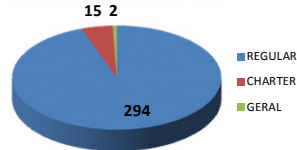

CALENDÁRIO DO TORNEIO

TAH 16:00 NGA

CONFINS (SBCF)

PAMPULHA (SBBH)

Movimentos (pouso + decolagem)

	Até 15h	Após 20h	Total do dia	Passado*	Cresc. %
REGULAR	146	67	294	300	-2,0%
CHARTER	7	7	15	19	-21,1%
GERAL	2	0	2	5	-60,0%
TOTAL	155	74	311	324	-4,0%

4,4% de Atraso (6,3% Passado*)

Movimentos (pouso + decolagem)

	Até 15h	Após 20h	Total do dia	Passado*	Cresc. %
REGULAR	34	12	61	57	7,0%
CHARTER	0	0	0	3	-100,0%
GERAL	46	12	58	108	-46,3%
TOTAL	80	24	119	168	-29,2%