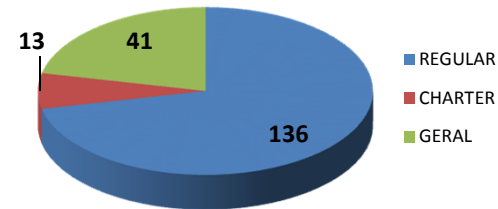

CALENDÁRIO DO TORNEIO

BRA 16:00 MEX

FORTALEZA (SBFZ)

Movimentos (pouso + decolagem)

	Até 15h	Após 20h	Total do dia	Passado*	Cresc. %
REGULAR	75	32	136	135	0,7%
CHARTER	10	0	13	6	116,7%
GERAL	31	10	41	49	-16,3%
<b>TOTAL</b>	<b>116</b>	<b>42</b>	<b>190</b>	<b>190</b>	<b>0,0%</b>

3,5% de Atraso (11,2% Passado\*)

\*Passado corresponde a média das últimas 4 quartas-feira.

ITA 19:00 JPN

RECIFE (SBRF)

Movimentos (pouso + decolagem)

	Até 18h	Após 23h	Total do dia	Passado*	Cresc. %
REGULAR	125	13	176	185	-4,9%
CHARTER	7	1	12	5	140,0%
GERAL	18	3	21	29	-27,6%
<b>TOTAL</b>	<b>150</b>	<b>17</b>	<b>209</b>	<b>219</b>	<b>-4,6%</b>