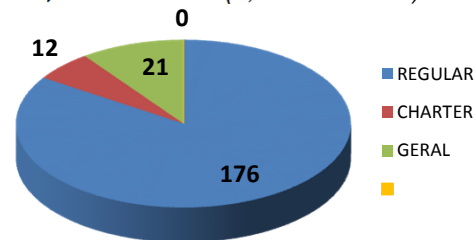

Movimentos (pouso + decolagem)

	Até 18h	Após 23h	Total do dia	Passado*	Cresc. %
REGULAR	125	13	176	185	-4,9%
CHARTER	7	1	12	5	140,0%
GERAL	18	3	21	29	-27,6%
TOTAL	150	17	209	219	-4,6%

6,7% de Atraso (9,6% Passado*)