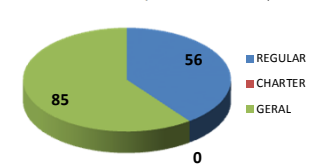

Movimentos (pouso + decolagem)

	Até 15h	Após 20h	Total do dia	Passado*	Cresc. %
REGULAR	30	13	56	55	1,8%
CHARTER	0	0	0	2	-100,0%
GERAL	66	19	85	134	-36,6%
TOTAL	96	32	141	191	-26,2%

4,5% de Atraso (6,0% Passado*)