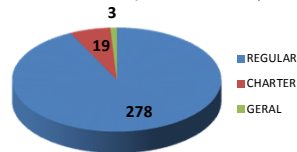

CALENDÁRIO DO TORNEIO

BRA 16:00 URU

CONFINS (SBCF)

PAMPULHA (SBBH)

Movimentos (pouso + decolagem)

	Até 15h	Após 20h	Total do dia	Passado*	Cresc. %
REGULAR	137	62	278	282	-1,4%
CHARTER	11	7	19	20	-5,0%
GERAL	3	0	3	9	-66,7%
TOTAL	151	69	300	311	-3,5%

3,2% de Atraso (9,1% Passado*)

Movimentos (pouso + decolagem)

	Até 15h	Após 20h	Total do dia	Passado*	Cresc. %
REGULAR	30	13	56	55	1,8%
CHARTER	0	0	0	2	-100,0%
GERAL	66	19	85	134	-36,6%
TOTAL	96	32	141	191	-26,2%