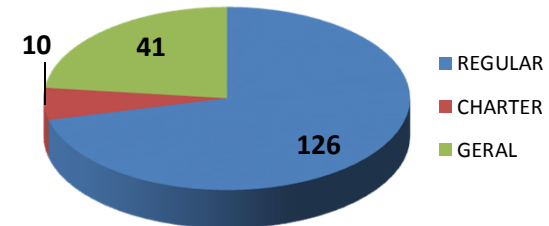

CALENDÁRIO DO TORNEIO

ESP 16:00 ITA

FORTALEZA (SBFZ)

Movimentos (pouso + decolagem)

	Até 15h	Após 20h	Total do dia	Passado*	Cresc. %
REGULAR	70	25	126	129	-2,3%
CHARTER	3	3	10	12	-16,7%
GERAL	31	10	41	52	-21,2%
TOTAL	104	38	177	193	-8,3%

18,4% de Atraso (10,9% Passado*)

*Passado corresponde a média dos últimos 4 quintas-feira.

Fonte 1: Movimento - SGTC/TATIC

Fonte 2: Atraso - INFRAERO (HSTVOOS)