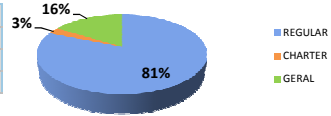

*Passado corresponde a média das últimas 4 quintas-feiras.

Campinas (SBKP)

Movimentos (pousos + decolagens)

	Até 14h	Após 21h	Total do dia	Passado*	Cresc. %
REGULAR	158	60	281	379	-26%
CHARTER	9	6	22	6	267%
GERAL	2	3	7	4	75%
TOTAL	169	69	310	390	-21%

*Passado corresponde a média das últimas 4 quintas-feiras.

4,9% de Atrazo (7,9% Passado*)

Congonhas (SBSP)

Movimentos (pousos + decolagens)

	Até 14h	Após 21h	Total do dia	Passado*	Cresc. %
REGULAR	172	45	276	458	-40%
CHARTER	3	2	9	4	125%
GERAL	32	18	55	120	-54%

*Passado corresponde a média das últimas 4 quintas-feiras.

0,7% de Atrazo (10,2% Passado*)

Campo de Marte (SBMT)

Movimentos (pousos + decolagens)

	Até 14h	Após 21h	Total do dia	Passado*	Cresc. %
REGULAR	0	0	0	0	0%
CHARTER	0	0	0	0	0%
GERAL	28	5	33	131	-75%
TOTAL	34	5	40	134	-70%