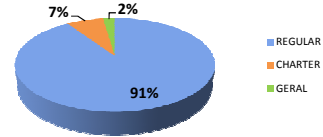

BRASIL

17:00

CROÁCIA

Guarulhos (SBGR)

Movimentos (pousos + decolagens)

	Até 14h	Após 21h	Total do dia	Passado*	Cresc. %
REGULAR	379	137	702	766	-8%
CHARTER	34	12	55	33	67%
GERAL	17	12	32	43	-26%
TOTAL	438	167	807	858	-6%

*Passado corresponde a média das últimas 4 quintas-feiras.

Campinas (SBKP)

Movimentos (pousos + decolagens)

	Até 14h	Após 21h	Total do dia	Passado*	Cresc. %
REGULAR	158	60	281	379	-26%
CHARTER	9	6	22	6	267%
GERAL	2	3	7	4	75%
TOTAL	169	69	310	390	-21%

*Passado corresponde a média das últimas 4 quintas-feiras.

4,9% de Atrazo (7,9% Passado*)

Congonhas (SBSP)

Movimentos (pousos + decolagens)

	Até 14h	Após 21h	Total do dia	Passado*	Cresc. %
REGULAR	172	45	276	458	-40%
CHARTER	3	2	9	4	125%
GERAL	32	18	55	120	-54%