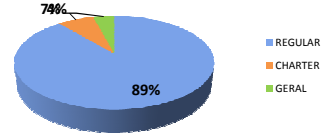

Movimentos (pousos + decolagens) - ASA FIXA

Fontes: Movimento - IEPV 100-34 (SGTC/TATIC); Atrazo - INFRAERO (HSTVOOS)

Qui 12	Sex 13	Sáb 14	Dom 15	Seg 16	Ter 17	Qua 18	Qui 19	Sex 20	Sáb 21	Dom 22	Seg 23	Ter 24	Qua 25	Qui 26	Sex 27	Sáb 28	Dom 29	Seg 30	Ter 01	Qua 02	Qui 03	Sex 04	Sáb 05	Dom 06	Seg 07	Ter 08	Qua 09	Qui 10	Sex 11	Sáb 12	Dom 13
--------	--------	--------	--------	--------	--------	--------	--------	--------	--------	--------	--------	--------	--------	--------	--------	--------	--------	--------	--------	--------	--------	--------	--------	--------	--------	--------	--------	--------	--------	--------	--------

BRASIL

17:00

CROÁCIA

Guarulhos (SBGR)

Movimentos (pousos + decolagens)

	Até 14h	Após 21h	Total do dia	Passado*	Cresc. %
REGULAR	379	137	702	766	-8%
CHARTER	34	12	55	33	67%
GERAL	17	12	32	43	-26%
TOTAL	438	167	807	858	-6%

*Passado corresponde a média das últimas 4 quintas-feiras.

Campinas (SBKP)

Movimentos (pousos + decolagens)

	Até 14h	Após 21h	Total do dia	Passado*	Cresc. %
REGULAR	158	60	281	379	-26%
CHARTER	9	6	22	6	267%
GERAL	2	3	7	4	75%
TOTAL	169	69	310	390	-21%