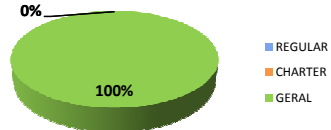

Movimentos (pousos + decolagens) - ASA ROTATIVA

Fontes: Movimento - IEPV 100-34 (SGTC/TATIC); Atraso - INFRAERO (HSTVOOS)

Qui	Sex	Sáb	Dom	Seg	Ter	Qua	Qui	Sex	Sáb	Dom	Seg	Ter	Qua	Qui	Sex	Sáb	Dom	Seg	Ter	Qua	Qui	Sex	Sáb	Dom	Seg	Ter	Qua	Qui	Sex	Sáb	Dom
12	13	14	15	16	17	18	19	20	21	22	23	24	25	26	27	28	29	30	01	02	03	04	05	06	07	08	09	10	11	12	13

ESPANHA

16:00

HOLANDA

Salvador (SBSV)

Movimentos (pousos + decolagens)

	Até 15h	Após 19h	Total do dia	Passado*	Varição %
REGULAR	0	0	0	0	0%
CHARTER	0	0	0	0	0%
GERAL	4	2	13	13	0%
TOTAL	4	2	13	13	0%

*Passado corresponde a média das últimas 4 sextas-feiras.