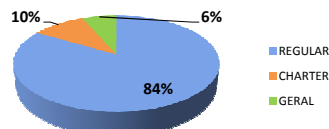

ALEMANHA

13:00

PORTUGAL

Salvador (SBSV)

Movimentos (pousos + decolagens)

	Até 12h	Após 16h	Total do dia	Passado*	Varição %
REGULAR	89	96	209	173	21%
CHARTER	23	27	50	5	900%
GERAL	33	50	91	29	214%
TOTAL	151	173	361	214	69%

*Passado corresponde a média das últimas 4 segundas-feiras.

23,1% de Atraso (8,3% Passado*)

IRÃ

16:00

NIGÉRIA

Curitiba (SBCT)

Movimentos (pousos + decolagens)

	Até 15h	Após 19h	Total do dia	Passado*	Varição %
REGULAR	94	50	168	210	-20%
CHARTER	5	10	20	8	150%
GERAL	8	5	13	14	-7%
TOTAL	111	69	214	236	-9%

*Passado corresponde a média das últimas 4 segundas-feiras.

16,0% de Atraso (8,6% Passado*)

Bacacheri (SBBI)

Movimentos (pousos + decolagens)

	Até 15h	Após 19h	Total do dia	Passado*	Varição %
REGULAR	0	0	0	0	0%
CHARTER	0	0	0	0	0%
GERAL	29	6	37	84	-56%
TOTAL	31	6	39	86	-55%