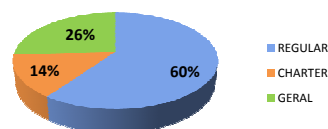

Movimentos (pousos + decolagens) - ASA FIXA

Fontes: Movimento - IEPV 100-34 (SGTC/TATIC); Atraso - INFRAERO (HSTVOOS)

Qui	Sex	Sáb	Dom	Seg	Ter	Qua	Qui	Sex	Sáb	Dom	Seg	Ter	Qua	Qui	Sex	Sáb	Dom	Seg	Ter	Qua	Qui	Sex	Sáb	Dom	Seg	Ter	Qua	Qui	Sex	Sáb	Dom
12	13	14	15	16	17	18	19	20	21	22	23	24	25	26	27	28	29	30	01	02	03	04	05	06	07	08	09	10	11	12	13

ALEMANHA

13:00

PORTUGAL

Salvador (SBSV)

Movimentos (pousos + decolagens)

	Até 12h	Após 16h	Total do dia	Passado*	Varição %
REGULAR	89	96	209	173	21%
CHARTER	23	27	50	5	900%
GERAL	33	50	91	29	214%
TOTAL	151	173	361	214	69%

*Passado corresponde a média das últimas 4 segundas-feiras.

23,1% de Atraso (8,3% Passado*)

IRÃ

16:00

NIGÉRIA

Curitiba (SBCT)

Movimentos (pousos + decolagens)

	Até 15h	Após 19h	Total do dia	Passado*	Varição %
REGULAR	94	50	168	210	-20%
CHARTER	5	10	20	8	150%
GERAL	8	5	13	14	-7%
TOTAL	111	69	214	236	-9%