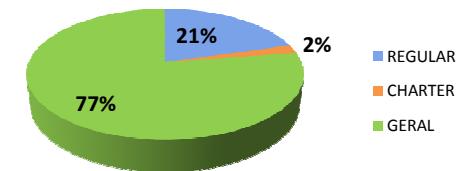

BÉLGICA

13:00

ARGÉLIA

Confins (SBCF)

Movimentos (pousos + decolagens)

	Até 12h	Após 16h	Total do dia	Passado*	Variação %
REGULAR	104	104	242	277	-13%
CHARTER	15	10	30	13	131%
GERAL	3	3	6	2	200%
TOTAL	122	117	278	292	-5%

*Passado corresponde a média das últimas 4 terças-feiras.

15,8% de Atraso (6,3% Passado*)

Pampulha (SBBH)

Movimentos (pousos + decolagens)

	Até 12h	Após 16h	Total do dia	Passado*	Variação %
REGULAR	19	11	30	43	-30%
CHARTER	0	2	3	3	0%
GERAL	27	16	45	113	-60%
TOTAL	47	29	79	163	-52%

*Passado corresponde a média das últimas 4 terças-feiras.

2,7% de Atraso (12,4% Passado*)

Movimentos (pousos + decolagens) - ASA FIXA

Fontes: Movimento - IEPV 100-34 (SGTC/TATIC); Atraso - INFRAERO (HSTVOOS)