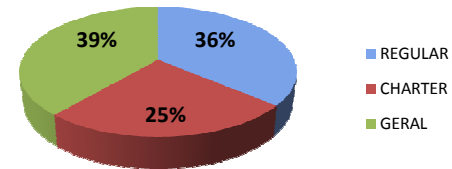

BRASIL

16:00

MÉXICO

Fortaleza (SBFZ)

Movimentos (pousos + decolagens)

	Até 15h	Após 19h	Total do dia	Passado*	Variação %
REGULAR	74	31	115	125	-8%
CHARTER	47	34	80	3	2567%
GERAL	63	57	123	65	89%
TOTAL	189	124	330	198	67%

*Passado corresponde a média das últimas 4 terças-feiras.

12,7% de Atraso (9,3% Passado*)

RÚSSIA

18:00

COREIA DO SUL

Cuiabá (SBCY)

Movimentos (pousos + decolagens)

	Até 17h	Após 21h	Total do dia	Passado*	Variação %
REGULAR	66	11	86	98	-12%
CHARTER	8	5	13	1	1200%
GERAL	21	3	25	106	-76%
TOTAL	101	29	143	206	-31%