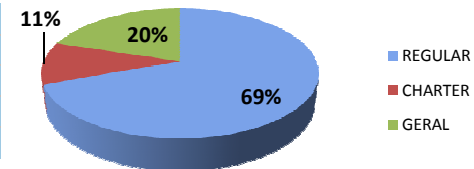

BRASIL

16:00

MÉXICO

Fortaleza (SBFZ)

Movimentos (pousos + decolagens)

	Até 15h	Após 19h	Total do dia	Passado*	Variação %
REGULAR	74	31	115	125	-8%
CHARTER	47	34	80	3	2567%
GERAL	63	57	123	65	89%
TOTAL	189	124	330	198	67%

*Passado corresponde a média das últimas 4 terças-feiras.

12,7% de Atraso (9,3% Passado*)

RÚSSIA

18:00

COREIA DO SUL

Cuiabá (SBCY)

Movimentos (pousos + decolagens)

	Até 17h	Após 21h	Total do dia	Passado*	Variação %
REGULAR	66	11	86	98	-12%
CHARTER	8	5	13	1	1200%
GERAL	21	3	25	106	-76%
TOTAL	101	29	143	206	-31%

*Passado corresponde a média das últimas 4 terças-feiras.

15,9% de Atraso (14,1% Passado*)

Movimentos (pousos + decolagens) - ASA FIXA

Fontes: Movimento - IEPV 100-34 (SGTC/TATIC); Atraso - INFRAERO (HSTVOOS)