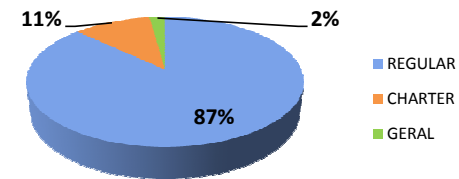

Movimentos (pousos + decolagens) - ASA FIXA

Fontes: Movimento - IEPV 100-34 (SGTC/TATIC); Atraso - INFRAERO (HSTVOOS)

Qui	Sex	Sáb	Dom	Seg	Ter	Qua	Qui	Sex	Sáb	Dom	Seg	Ter	Qua	Qui	Sex	Sáb	Dom	Seg	Ter	Qua	Qui	Sex	Sáb	Dom	Seg	Ter	Qua	Qui	Sex	Sáb	Dom
12	13	14	15	16	17	18	19	20	21	22	23	24	25	26	27	28	29	30	01	02	03	04	05	06	07	08	09	10	11	12	13
•	••	•••	•••	•••	•••	•••	•••	•••	•••	•••	•••	•••	•••	•••	•••	••	••	••	••	••	••	••	••	••	••	••	••	••	••	••	••

BÉLGICA

13:00

ARGÉLIA

Confins (SBCF)

Movimentos (pousos + decolagens)

	Até 12h	Após 16h	Total do dia	Passado*	Variação %
REGULAR	104	104	242	277	-13%
CHARTER	15	10	30	13	131%
GERAL	3	3	6	2	200%
TOTAL	122	117	278	292	-5%

*Passado corresponde a média das últimas 4 terças-feiras.

15,8% de Atraso (6,3% Passado*)

Pampulha (SBBH)

Movimentos (pousos + decolagens)

	Até 12h	Após 16h	Total do dia	Passado*	Variação %
REGULAR	19	11	30	43	-30%
CHARTER	0	2	3	3	0%
GERAL	27	16	45	113	-60%
TOTAL	47	29	79	163	-52%

*Passado corresponde a média das últimas 4 terças-feiras.

2,7% de Atraso (12,4% Passado*)

Movimentos (pousos + decolagens) - ASA FIXA

Fontes: Movimento - IEPV 100-34 (SGTC/TATIC); Atraso - INFRAERO (HSTVOOS)