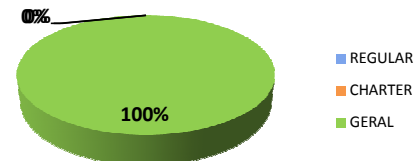

BRASIL

16:00

MÉXICO

Fortaleza (SBFZ)

Movimentos (pousos + decolagens)

	Até 15h	Após 19h	Total do dia	Passado*	Varição %
REGULAR	0	0	0	0	0%
CHARTER	0	0	0	0	0%
GERAL	8	0	9	8	13%
TOTAL	17	3	28	16	75%

*Passado corresponde a média das últimas 4 terças-feiras.

RÚSSIA

18:00

COREIA DO SUL

Cuiabá (SBCY)

Movimentos (pousos + decolagens)

	Até 17h	Após 21h	Total do dia	Passado*	Varição %
REGULAR	0	0	0	0	0%
CHARTER	0	0	0	0	0%
GERAL	0	0	0	3	-100%
TOTAL	3	3	12	6	100%

*Passado corresponde a média das últimas 4 terças-feiras.