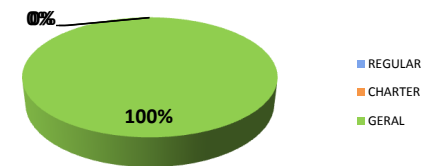

Movimentos (pousos + decolagens) - ASA ROTATIVA

Fontes: Movimento - IEPV 100-34 (SGTC/TATIC); Atraso - INFRAERO (HSTVOOS)

Qui	Sex	Sáb	Dom	Seg	Ter	Qua	Qui	Sex	Sáb	Dom	Seg	Ter	Qua	Qui	Sex	Sáb	Dom	Seg	Ter	Qua	Qui	Sex	Sáb	Dom	Seg	Ter	Qua	Qui	Sex	Sáb	Dom
12	13	14	15	16	17	18	19	20	21	22	23	24	25	26	27	28	29	30	01	02	03	04	05	06	07	08	09	10	11	12	13
•	••	•••	•••	•••	•••	•••	•••	•••	•••	•••	•••	•••	•••	•••	•••	••	••	••	••	••	••	••	••	••	••	••	••	••	••	••	••

ITÁLIA

13:00

COSTA RICA

Recife (SBRF)

Movimentos (pousos + decolagens)

	Até 12h	Após 16h	Total do dia	Passado*	Variação %
REGULAR	0	0	0	0	0%
CHARTER	0	0	0	0	0%
GERAL	2	6	8	7	14%
TOTAL	2	6	8	7	14%

*Passado corresponde a média das últimas 4 quartas-feiras.

7,6% de Atraso (16,7% Passado*)