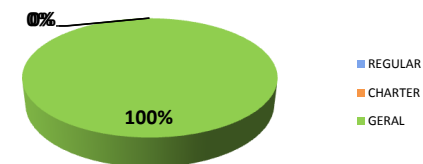

Salvador (SBSV)

Movimentos (pousos + decolagens)

	Até 15h	Após 19h	Total do dia	Passado*	Variação %
REGULAR	0	0	0	0	0%
CHARTER	0	0	0	0	0%
GERAL	15	1	18	13	38%
TOTAL	15	1	18	13	38%

*Passado corresponde a média das últimas 4 quartas-feiras.

16,4% de Atraso (7,1% Passado*)