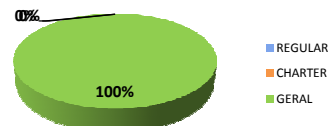

Movimentos (pousos + decolagens) - ASA ROTATIVA

Fontes: Movimento - IEPV 100-34 (SGTC/TATIC); Atraso - INFRAERO (HSTVOOS)

Qui	Sex	Sáb	Dom	Seg	Ter	Qua	Qui	Sex	Sáb	Dom	Seg	Ter	Qua	Qui	Sex	Sáb	Dom	Seg	Ter	Qua	Qui	Sex	Sáb	Dom	Seg	Ter	Qua	Qui	Sex	Sáb	Dom
12	13	14	15	16	17	18	19	20	21	22	23	24	25	26	27	28	29	30	01	02	03	04	05	06	07	08	09	10	11	12	13

BÉLGICA

13:00

RÚSSIA

Galeão (SBGL)

Movimentos (pousos + decolagens)

	Até 12h	Após 16h	Total do dia	Passado*	Varição %
REGULAR	0	0	0	0	0%
CHARTER	0	0	0	0	0%
GERAL	0	4	4	2	100%
TOTAL	0	4	4	4	0%

*Passado corresponde a média dos últimos 4 domingos.