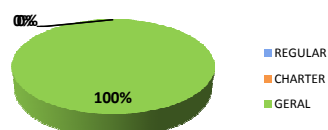

Jacarepaguá (SBJR)

Movimentos (pousos + decolagens)

	Até 12h	Após 16h	Total do dia	Passado*	Varição %
REGULAR	0	0	0	0	0%
CHARTER	0	0	0	0	0%
GERAL	60	12	72	106	-32%
TOTAL	66	13	80	113	-29%

*Passado corresponde a média dos últimos 4 domingos.