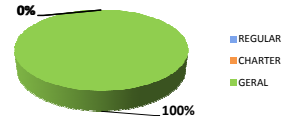

Movimentos (pousos + decolagens) - ASA ROTATIVA

Fontes: Movimento - IEPV 100-34 (SGTC/TATIC); Atrazo - INFRAERO (HSTVOOS)

Qui	Sex	Sáb	Dom	Seg	Ter	Qua	Qui	Sex	Sáb	Dom	Seg	Ter	Qua	Qui	Sex	Sáb	Dom	Seg	Ter	Qua	Qui	Sex	Sáb	Dom	Seg	Ter	Qua	Qui	Sex	Sáb	Dom
12	13	14	15	16	17	18	19	20	21	22	23	24	25	26	27	28	29	30	01	02	03	04	05	06	07	08	09	10	11	12	13

CAMARÕES

17:00

BRASIL

Brasília (SBBR)

Movimentos (pousos + decolagens)

	Até 16h	Após 20h	Total do dia	Passado*	Variação %
REGULAR	0	0	0	0	0%
CHARTER	0	0	0	0	0%
GERAL	17	2	20	3	567%
TOTAL	26	3	32	15	113%

*Passado corresponde a média das últimas 4 segundas-feiras.