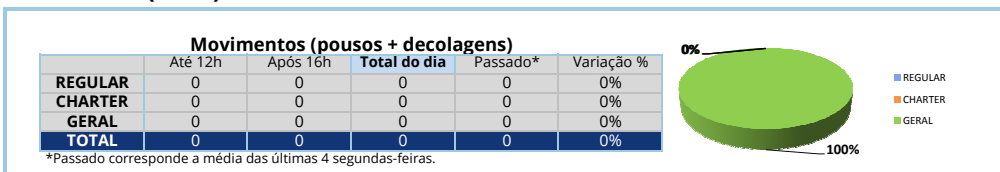

Curitiba (SBCT)