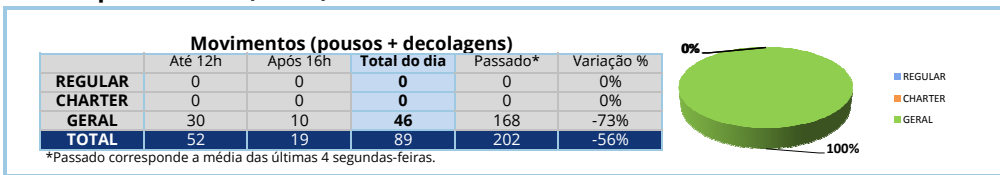

Campo de Marte (SBMT)