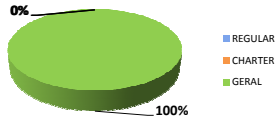

Goiânia (SBGO)

Movimentos (pousos + decolagens)

	Até 16h	Após 20h	Total do dia	Passado*	Variação %
REGULAR	0	0	0	0	0%
CHARTER	0	0	0	0	0%
GERAL	3	1	4	9	-56%
TOTAL	3	1	4	9	-56%

*Passado corresponde a média das últimas 4 segundas-feiras.