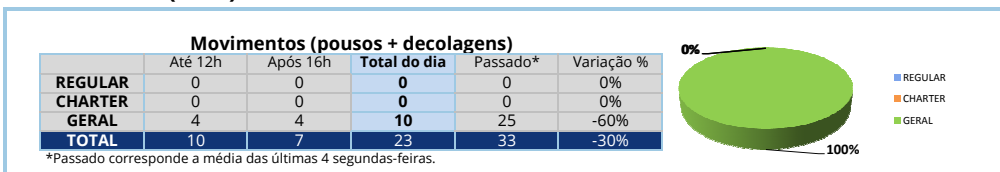

Bacacheri (SBBI)