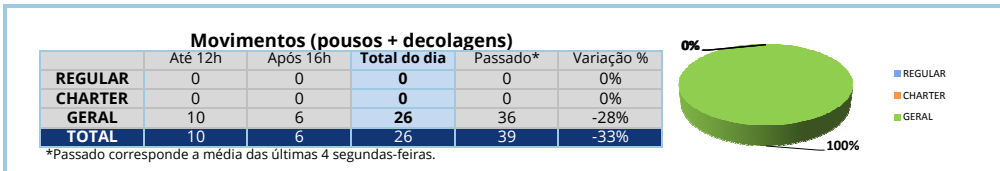

Congonhas (SBSP)