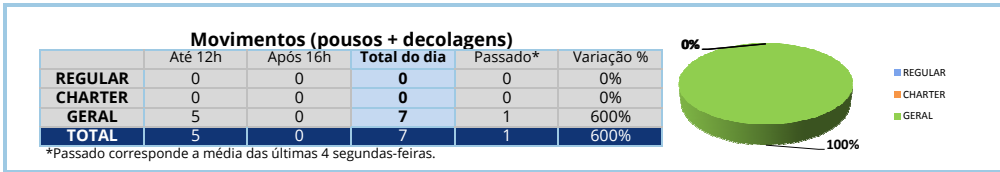

Campinas (SBKP)