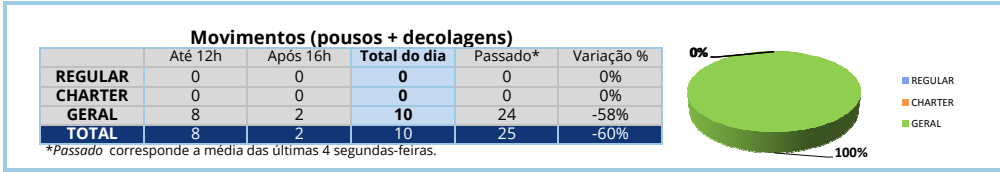

Movimentos (pousos + decolagens) - ASA ROTATIVA

Qui	Sex	Sáb	Dom	Seg	Ter	Qua	Qui	Sex	Sáb	Dom	Seg	Ter	Qua	Qui	Sex	Sáb	Dom	Seg	Ter	Qua	Qui	Sex	Sáb	Dom	Seg	Ter	Qua	Qui	Sex	Sáb	Dom
12	13	14	15	16	17	18	19	20	21	22	23	24	25	26	27	28	29	30	01	02	03	04	05	06	07	08	09	10	11	12	13

HOLANDA

13:00

CHILE

Guarulhos (SBGR)