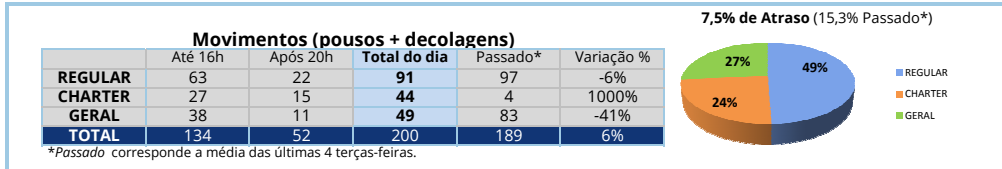

Cuiabá (SBCY)