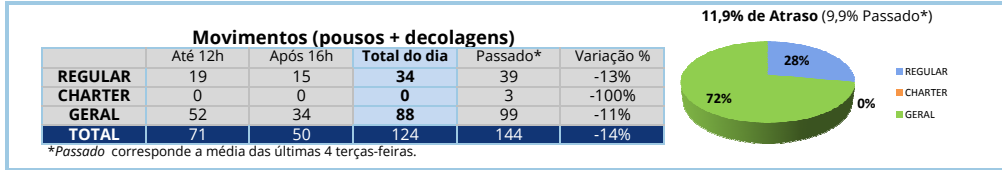

Movimentos (pousos + decolagens) - ASA FIXA

Fontes: Movimento - IEPV 100-34 (SGTC/TATIC); Atrazo - INFRAERO (HSTVOOS)

Qui	Sex	Sáb	Dom	Seg	Ter	Qua	Qui	Sex	Sáb	Dom	Seg	Ter	Qua	Qui	Sex	Sáb	Dom	Seg	Ter	Qua	Qui	Sex	Sáb	Dom	Seg	Ter	Qua	Qui	Sex	Sáb	Dom
12	13	14	15	16	17	18	19	20	21	22	23	24	25	26	27	28	29	30	01	02	03	04	05	06	07	08	09	10	11	12	13

COSTA RICA

13:00

INGLATERRA

Confins (SBCF)

Pampulha (SBBH)

JAPÃO

17:00

COLÔMBIA