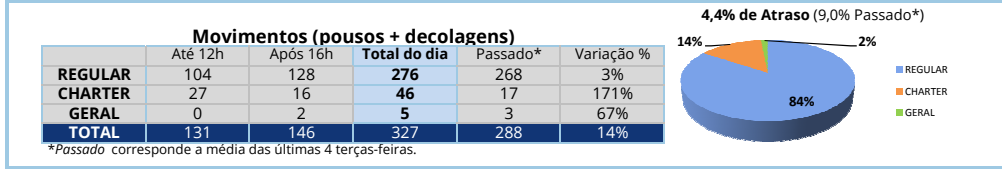

Movimentos (pousos + decolagens) - ASA FIXA

Fontes: Movimento - IEPV 100-34 (SGTC/TATIC); Atrazo - INFRAERO (HSTVOOS)

Qui	Sex	Sáb	Dom	Seg	Ter	Qua	Qui	Sex	Sáb	Dom	Seg	Ter	Qua	Qui	Sex	Sáb	Dom	Seg	Ter	Qua	Qui	Sex	Sáb	Dom	Seg	Ter	Qua	Qui	Sex	Sáb	Dom
12	13	14	15	16	17	18	19	20	21	22	23	24	25	26	27	28	29	30	01	02	03	04	05	06	07	08	09	10	11	12	13

COSTA RICA

13:00

INGLATERRA

Confins (SBCF)