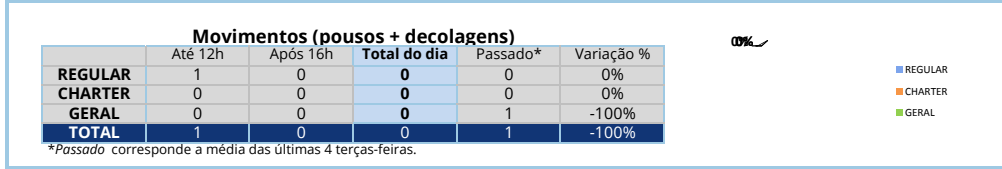

Movimentos (pousos + decolagens) - ASA ROTATIVA

Fontes: Movimento - IEPV 100-34 (SGTC/TATIC); Atrazo - INFRAERO (HSTVOOS)

Qui	Sex	Sáb	Dom	Seg	Ter	Qua	Qui	Sex	Sáb	Dom	Seg	Ter	Qua	Qui	Sex	Sáb	Dom	Seg	Ter	Qua	Qui	Sex	Sáb	Dom	Seg	Ter	Qua	Qui	Sex	Sáb	Dom
12	13	14	15	16	17	18	19	20	21	22	23	24	25	26	27	28	29	30	01	02	03	04	05	06	07	08	09	10	11	12	13

COSTA RICA

13:00

INGLATERRA

Confins (SBCF)