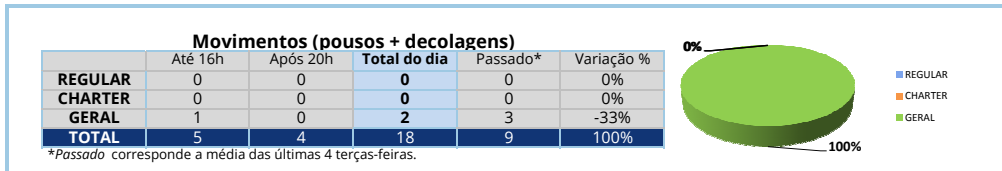

Cuiabá (SBCY)