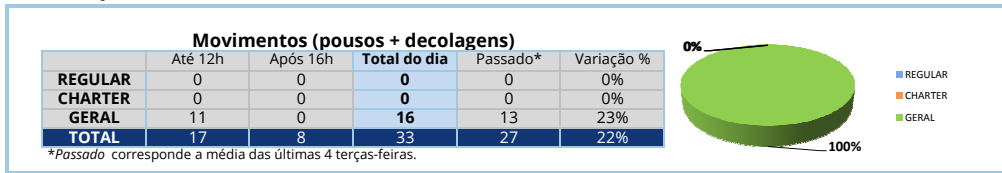

Movimentos (pousos + decolagens) - ASA ROTATIVA

Fontes: Movimento - IEPV 100-34 (SGTC/TATIC); Atrazo - INFRAERO (HSTVOOS)

Qui	Sex	Sáb	Dom	Seg	Ter	Qua	Qui	Sex	Sáb	Dom	Seg	Ter	Qua	Qui	Sex	Sáb	Dom	Seg	Ter	Qua	Qui	Sex	Sáb	Dom	Seg	Ter	Qua	Qui	Sex	Sáb	Dom
12	13	14	15	16	17	18	19	20	21	22	23	24	25	26	27	28	29	30	01	02	03	04	05	06	07	08	09	10	11	12	13

COSTA RICA

13:00

INGLATERRA

Confins (SBCF)

Pampulha (SBBH)

JAPÃO

17:00

COLÔMBIA