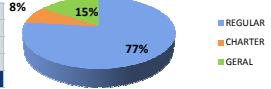

Salvador (SBSV)

Movimentos (pousos + decolagens)

	Até 12h	Após 16h	Total do dia	Passado*	Variação %
REGULAR	89	86	218	220	-1%
CHARTER	12	10	23	20	15%
GERAL	21	14	44	54	-19%
TOTAL	122	110	285	294	-3%

*Passado corresponde a média das últimas 4 quartas-feiras.

9,5% de Atrazo (10,1% Passado*)