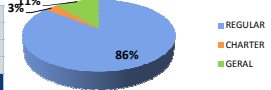

Santos Dumont (SBRJ)

Movimentos (pousos + decolagens)

	Até 16h	Após 20h	Total do dia	Passado*	Variação %
REGULAR	158	41	209	247	-15%
CHARTER	4	3	8	5	60%
GERAL	15	12	27	46	-41%
TOTAL	177	56	244	298	-18%

*Passado corresponde a média das últimas 4 quartas-feiras.

1,8% de Atrazo (15,5% Passado*)