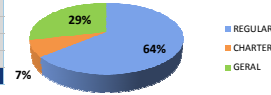

Movimentos (pousos + decolagens) - ASA FIXA

Qui	Sex	Sáb	Dom	Seg	Ter	Qua	Qui	Sex	Sáb	Dom	Seg	Ter	Qua	Qui	Sex	Sáb	Dom	Seg	Ter	Qua	Qui	Sex	Sáb	Dom	Seg	Ter	Qua	Qui	Sex	Sáb	Dom
12	13	14	15	16	17	18	19	20	21	22	23	24	25	26	27	28	29	30	01	02	03	04	05	06	07	08	09	10	11	12	13

NIGÉRIA

13:00

ARGENTINA

Porto Alegre (SBPA)

Movimentos (pousos + decolagens)

	Até 12h	Após 16h	Total do dia	Passado*	Variação %
REGULAR	93	85	205	194	6%
CHARTER	9	15	24	10	140%
GERAL	42	49	92	51	80%
TOTAL	144	149	321	255	26%

7,0% de Atrazo (16,4% Passado*)