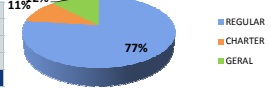

Galeão (SBGL)

Movimentos (pousos + decolagens)

	Até 16h	Após 20h	Total do dia	Passado*	Variação %
REGULAR	199	81	344	342	1%
CHARTER	28	14	48	33	45%
GERAL	31	20	55	51	8%
TOTAL	258	115	447	426	5%

*Passado corresponde a média das últimas 4 quartas-feiras.

7,6% de Atrazo (9,4% Passado*)