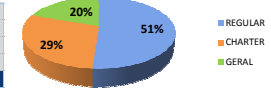

Manaus (SBEG)

Movimentos (pousos + decolagens)

	Até 16h	Após 20h	Total do dia	Passado*	Variação %
REGULAR	53	13	73	87	-16%
CHARTER	26	16	42	15	180%
GERAL	23	4	28	35	-20%
TOTAL	102	33	143	137	4%

*Passado corresponde a média das últimas 4 quartas-feiras.

3,2% de Atrazo (9,4% Passado*)