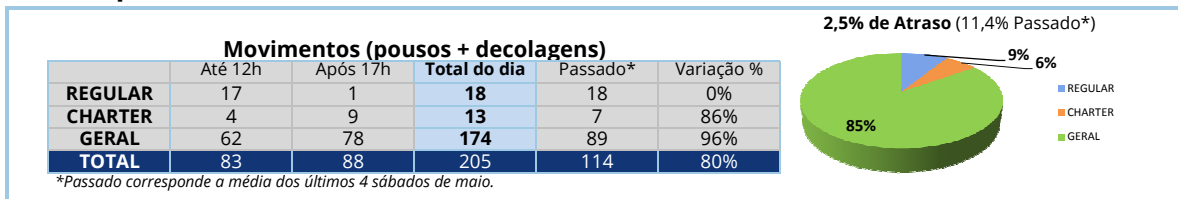

Movimentos (pousos + decolagens) - ASA FIXA

Fontes: Movimento - IEPV 100-34 (SGTC/TATIC); Atraso - INFRAERO (HSTVOOS)

Qui 12	Sex 13	Sáb 14	Dom 15	Seg 16	Ter 17	Qua 18	Qui 19	Sex 20	Sáb 21	Dom 22	Seg 23	Ter 24	Ter 24	Qui 26	Sex 27	Sáb 28	Dom 29	Seg 30	Ter 01	Qua 02	Qui 03	Sex 04	Sáb 05	Dom 06	Seg 07	Ter 08	Qua 09	Qui 10	Sex 11	Sáb 12	Dom 13
--------	--------	--------	--------	--------	--------	--------	--------	--------	--------	--------	--------	--------	--------	--------	--------	--------	--------	--------	--------	--------	--------	--------	--------	--------	--------	--------	--------	--------	--------	--------	--------

BRASIL

13:00

CHILE

Confins (SBCF)

Pampulha (SBBH)

COLÔMBIA

17:00

URUGUAI