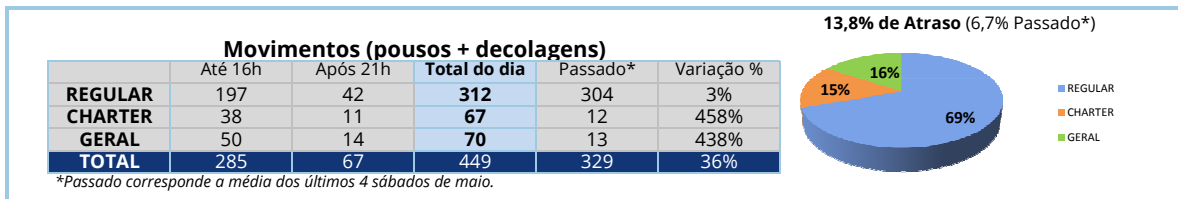

Galeão (SBGL)