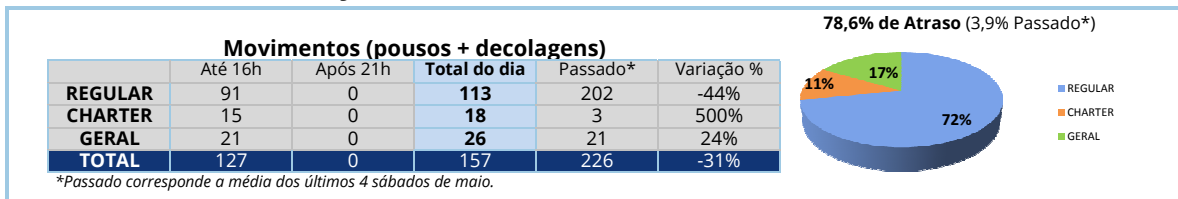

Santos Dumont (SBRJ)