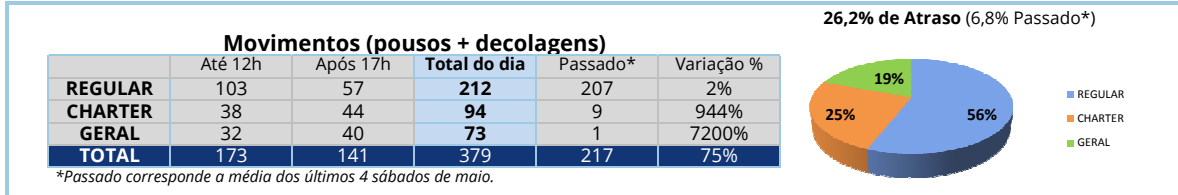

Movimentos (pousos + decolagens) - ASA FIXA

Fontes: Movimento - IEPV 100-34 (SGTC/TATIC); Atraso - INFRAERO (HSTVOOS)

Qui 12	Sex 13	Sáb 14	Dom 15	Seg 16	Ter 17	Qua 18	Qui 19	Sex 20	Sáb 21	Dom 22	Seg 23	Ter 24	Ter 24	Qui 26	Sex 27	Sáb 28	Dom 29	Seg 30	Ter 01	Qua 02	Qui 03	Sex 04	Sáb 05	Dom 06	Seg 07	Ter 08	Qua 09	Qui 10	Sex 11	Sáb 12	Dom 13

BRASIL

13:00

CHILE

Confins (SBCF)