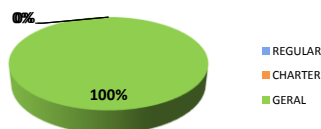

Santos Dumont (SBRJ)

Movimentos (pousos + decolagens)

	Até 12h	Após 17h	Total do dia	Passado*	Varição %
REGULAR	0	0	0	0	0%
CHARTER	0	0	0	0	0%
GERAL	0	0	0	16	-100%
TOTAL	0	0	0	16	-100%

*Passado corresponde a média de 4 sextas-feiras de maio.

Jacarepaguá (SBJR)

Movimentos (pousos + decolagens)

	Até 12h	Após 17h	Total do dia	Passado*	Varição %
REGULAR	0	0	0	0	0%
CHARTER	0	0	0	0	0%
GERAL	36	4	40	215	-81%
TOTAL	36	4	40	215	-81%

*Passado corresponde a média de 4 sextas-feiras de maio.