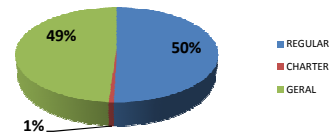

ARGENTINA

13:00

BÉLGICA

Brasília (SBBR)

Movimentos (pousos + decolagens)

	Até 12h	Após 17h	Total do dia	Passado*	Variação %
REGULAR	173	134	363	366	-1%
CHARTER	28	24	59	17	247%
GERAL	78	62	154	44	250%
TOTAL	279	220	576	427	35%

*Passado se refere ao sábado correspondente, dia 06/07/2013.

6,5% de Atraso (9,3% Passado*)

Goiânia (SBGO)

Movimentos (pousos + decolagens)

	Até 12h	Após 17h	Total do dia	Passado*	Variação %
REGULAR	32	24	73	74	-1%
CHARTER	0	0	1	2	-50%
GERAL	37	13	71	87	-18%
TOTAL	69	37	145	163	-11%

*Passado se refere ao sábado correspondente, dia 06/07/2013.

1,4% de Atraso (16,3% Passado*)

HOLANDA

17:00

COSTA RICA

Salvador (SBSV)

Movimentos (pousos + decolagens)

	Até 16h	Após 21h	Total do dia	Passado*	Variação %
REGULAR	145	18	196	236	-17%
CHARTER	28	13	45	12	275%
GERAL	79	15	105	64	64%
TOTAL	252	46	346	312	11%