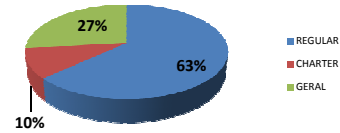

Movimentos (pousos + decolagens) - ASA FIXA

Fontes: Movimento - IEPV 100-34 (SGTC/TATIC); Atraso - INFRAERO (HSTVOOS)

Qui	Sex	Sáb	Dom	Seg	Ter	Qua	Qui	Sex	Sáb	Dom	Seg	Ter	Qua	Qui	Sex	Sáb	Dom	Seg	Ter	Qua	Qui	Sex	Sáb	Dom							
12	13	14	15	16	17	18	19	20	21	22	23	24	24	26	27	28	29	30	01	02	03	04	05	06	07	08	09	10	11	12	13

ARGENTINA

13:00

BÉLGICA

Brasília (SBBR)

Movimentos (pousos + decolagens)

	Até 12h	Após 17h	Total do dia	Passado*	Variação %
REGULAR	173	134	363	366	-1%
CHARTER	28	24	59	17	247%
GERAL	78	62	154	44	250%
TOTAL	279	220	576	427	35%

*Passado se refere ao sábado correspondente, dia 06/07/2013.

6,5% de Atraso (9,3% Passado*)

Goiânia (SBGO)

Movimentos (pousos + decolagens)

	Até 12h	Após 17h	Total do dia	Passado*	Variação %
REGULAR	32	24	73	74	-1%
CHARTER	0	0	1	2	-50%
GERAL	37	13	71	87	-18%
TOTAL	69	37	145	163	-11%