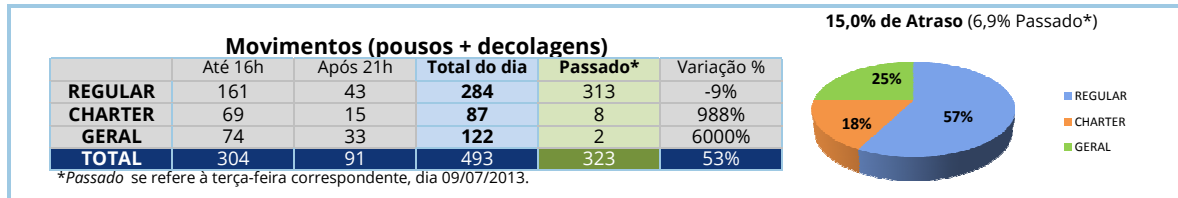

Movimentos (pousos + decolagens) - ASA FIXA

Fontes: Movimento - IEPV 100-34 (SGTC/TATIC); Atrazo - INFRAERO (HSTVOOS)

Qui	Sex	Sáb	Dom	Seg	Ter	Qua	Qui	Sex	Sáb	Dom	Seg	Ter	Qua	Qui	Sex	Sáb	Dom	Seg	Ter	Qua	Qui	Sex	Sáb	Dom	Seg	Ter	Qua	Qui	Sex	Sáb	Dom
12	13	14	15	16	17	18	19	20	21	22	23	24	26	27	28	29	30	01	02	03	04	05	06	07	08	09	10	11	12	13	
•	•••	••	•••	•••	•••	•••	•••	•••	•••	•••	••	••	••	••	••	••	••	••	••	••	••	••	••	••	•	•	•	•	•	•	•

BRASIL

17:00

ALEMANHA

Confins (SBCF)