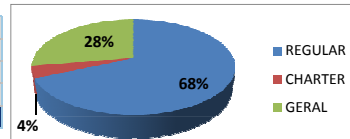

*Passado se refere à quarta-feira correspondente, dia 10/07/2013.

Campinas (SBKP)

Movimentos (pousos + decolagens)

	Até 16h	Após 21h	Total do dia	Passado*	Varição %
REGULAR	209	54	359	371	-3%
CHARTER	30	2	34	6	467%
GERAL	33	5	38	10	280%
TOTAL	272	61	431	387	11%

*Passado se refere à quarta-feira correspondente, dia 10/07/2013.

8,9% de Atraso (1,8% Passado*)

Congonhas (SBSP)

Movimentos (pousos + decolagens)

	Até 16h	Após 21h	Total do dia	Passado*	Varição %
REGULAR	199	29	308	293	5%
CHARTER	10	6	19	0	0%
GERAL	79	24	124	65	91%
TOTAL	288	59	451	358	26%

*Passado se refere à quarta-feira correspondente, dia 10/07/2013.

1,6% de Atraso (1,4% Passado*)

Campo de Marte (SBMT)

Movimentos (pousos + decolagens)

	Até 16h	Após 21h	Total do dia	Passado*	Varição %
REGULAR	0	0	0	0	0%
CHARTER	0	0	0	0	0%
GERAL	70	1	74	116	-36%
TOTAL	70	1	74	116	-36%