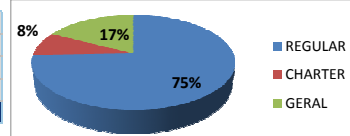

Movimentos (pousos + decolagens) - ASA FIXA

Fontes: Movimento - IEPV 100-34 (SGTC/TATIC); Atraso - INFRAERO (HSTVOOS)

Qui	Sex	Sáb	Dom	Seg	Ter	Qua	Qui	Sex	Sáb	Dom	Seg	Ter	Qua	Qui	Sex	Sáb	Dom	Seg	Ter	Qua	Qui	Sex	Sáb	Dom							
12	13	14	15	16	17	18	19	20	21	22	23	24	24	26	27	28	29	30	01	02	03	04	05	06	07	08	09	10	11	12	13
•	•••	••	•••	•••	•••	•••	•••	•••	•••	•••	•••	•••	•••	•••	•••	•••	•••	•••	•••	•••	•••	•••	•••	•••	•••	•	•	•	•	•	

ARGENTINA

17:00

HOLANDA

Guarulhos (SBGR)

Movimentos (pousos + decolagens)

	Até 16h	Após 21h	Total do dia	Passado*	Varição %
REGULAR	474	103	765	759	1%
CHARTER	67	11	83	15	453%
GERAL	138	24	178	37	381%
TOTAL	679	138	1026	811	27%

*Passado se refere à quarta-feira correspondente, dia 10/07/2013.

Campinas (SBKP)

Movimentos (pousos + decolagens)

	Até 16h	Após 21h	Total do dia	Passado*	Varição %
REGULAR	209	54	359	371	-3%
CHARTER	30	2	34	6	467%
GERAL	33	5	38	10	280%
TOTAL	272	61	431	387	11%