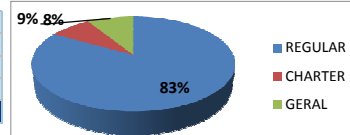

ARGENTINA

17:00

HOLANDA

Guarulhos (SBGR)

Movimentos (pousos + decolagens)

	Até 16h	Após 21h	Total do dia	Passado*	Varição %
REGULAR	474	103	765	759	1%
CHARTER	67	11	83	15	453%
GERAL	138	24	178	37	381%
TOTAL	679	138	1026	811	27%

*Passado se refere à quarta-feira correspondente, dia 10/07/2013.

Campinas (SBKP)

Movimentos (pousos + decolagens)

	Até 16h	Após 21h	Total do dia	Passado*	Varição %
REGULAR	209	54	359	371	-3%
CHARTER	30	2	34	6	467%
GERAL	33	5	38	10	280%
TOTAL	272	61	431	387	11%

*Passado se refere à quarta-feira correspondente, dia 10/07/2013.

8,9% de Atraso (1,8% Passado*)

Congonhas (SBSP)

Movimentos (pousos + decolagens)

	Até 16h	Após 21h	Total do dia	Passado*	Varição %
REGULAR	199	29	308	293	5%
CHARTER	10	6	19	0	0%
GERAL	79	24	124	65	91%
TOTAL	288	59	451	358	26%