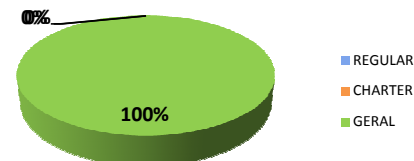

Movimentos (pousos + decolagens) - ASA ROTATIVA

Fontes: Movimento - IEPV 100-34 (SGTC/TATIC); Atraso - INFRAERO (HSTVOOS)

Qui	Sex	Sáb	Dom	Seg	Ter	Qua	Qui	Sex	Sáb	Dom	Seg	Ter	Ter	Qui	Sex	Sáb	Dom	Seg	Ter	Qua	Qui	Sex	Sáb	Dom	Seg	Ter	Qua	Qui	Sex	Sáb	Dom
12	13	14	15	16	17	18	19	20	21	22	23	24	24	26	27	28	29	30	01	02	03	04	05	06	07	08	09	10	11	12	13
•	••	•••	•••	•••	•••	•••	•••	•••	•••	•••	•••	•••	•••	•••	•••	•••	•••	•••	•••	•••	•••	•••	•••	•••	•••	•••	•••	•••	•••	•••	•••

BRASIL

17:00

HOLANDA

Brasília (SBBR)

Movimentos (pousos + decolagens)

	Até 16h	Após 21h	Total do dia	Passado*	Variação %
REGULAR	0	0	0	0	0%
CHARTER	0	0	0	0	0%
GERAL	1	2	5	6	-17%
TOTAL	1	2	5	6	-17%

*Passado corresponde a média dos últimos 4 sábados de maio.