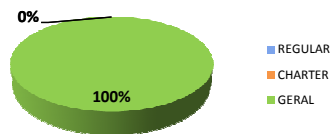

Santos Dumont (SBRJ)

Movimentos (pousos + decolagens)

	Até 13h	Após 20h	Total do dia	Passado*	Varição %
REGULAR	0	0	0	0	0%
CHARTER	0	0	0	0	0%
GERAL	24	2	26	8	225%
TOTAL	24	2	26	8	225%

Passado corresponde a média dos últimos 4 domingos de maio de 2014.