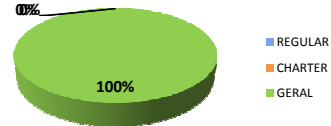

ALEMANHA

16:00

ARGENTINA

Galeão (SBGL)

Movimentos (pousos + decolagens)

	Até 13h	Após 20h	Total do dia	Passado*	Varição %
REGULAR	0	0	0	0	0%
CHARTER	0	0	0	0	0%
GERAL	6	3	9	2	350%
TOTAL	6	3	9	2	350%

Passado corresponde a média dos últimos 4 domingos de maio de 2014.